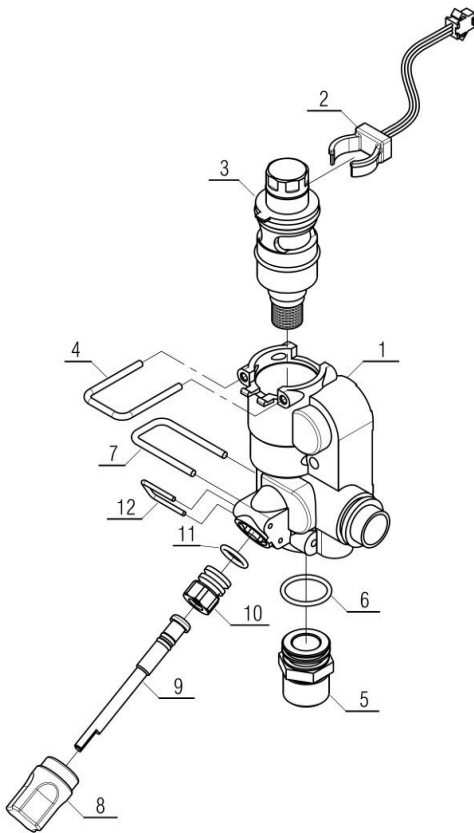

نقشه انفجاری شופاژ

عنوان

Bita 22 Sealed

مجموعه هیدرولیک برگشت (خارجی) Bita 22 Sealed

مجموعه هیدرولیک برگشت (ایرانی) Bita 22 Sealed

123

واشر تغلونی فلومتر

طرح اولیه هیدرولیک برگشت ایرانی-در صورت وجود واشر تغلونی و نیاز به تعویض از واشر تغلونی فلومتر با کد جدید 15004025 و کد خرید 20012056 استفاده شود.