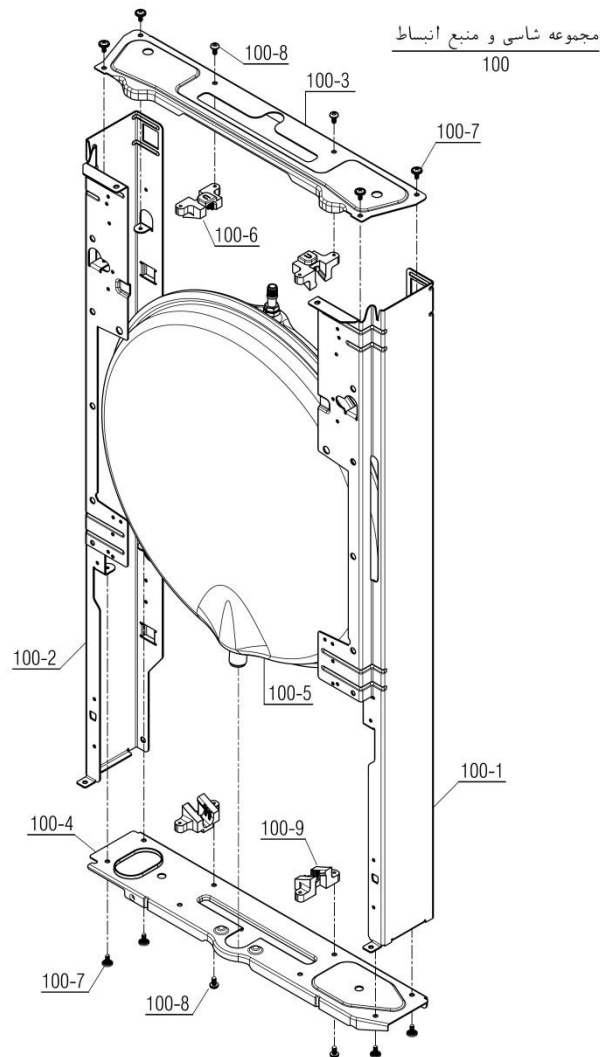

نقشه انفجاری شوفاژ

عنوان

Bita 22 Sealed

-	-	20009497	-	مجموعه شاسی و منبع انبساط Bita22Open	100
تعداد	کد خرید	کد جدید	کد قدیم	نام	شماره
1	20001132	20001132	55318200	فریم راست CV424i	100-1
1	20001134	20001134	55318210	فریم چپ CV424i	100-2
1	20001261	20001261	55561100	براکت نگهدارنده فوقانی KI24	100-3
1	20011776	20011776	-	براکت نگهدارنده تحتانی PerlaKramercond24	100-4
1	20004197	20011853	-	منبع انبساط جدید با لوله 8/3 Bita22Open	100-5
2	20012296	20007419	-	اتصال پلاستیکی فوقانی منبع انبساط	100-6
8	20006380	15000069	10061090	پیچ سرواشری St3.9x9.5	100-7
4	20003546	15000079	10061865	پیچ چهارسوی x12 24KIS3.5	100-8
2	20012297	20007420	-	اتصال پلاستیکی تحتانی منبع انبساط	100-9