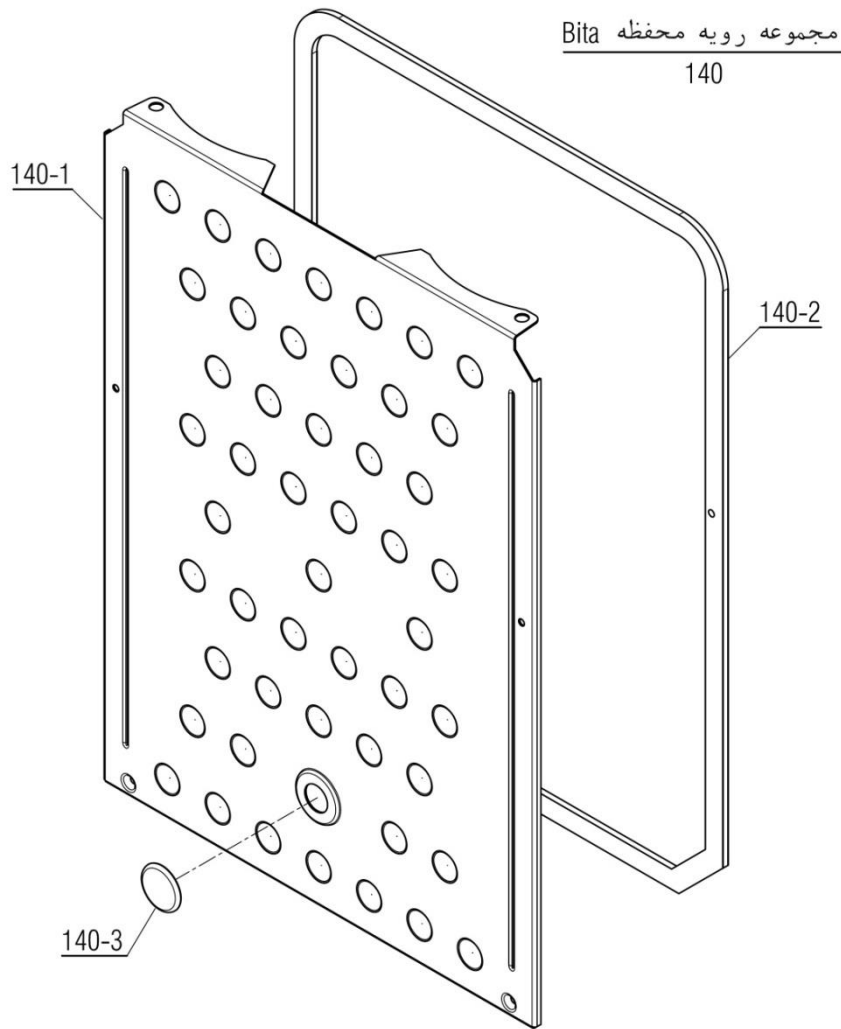

Material No. 30001180	واحد تحقیق و توسعه شفاژ	
Old Material No.		
شماره بازنگری 2		
01.08.23	صفحه 21	
نقشه انفجاری شفاژ Bit a 22 Sealed		عنوان

تعداد	کد خرید	کد جدید	کد قدیم	نام	شماره
-	-	20012762	-	مجموعه رویه محفظه Bit a	140
1	-	20012609	-	درب محفظه بسته Bit a 22 Sealed	1-140
1 (m1.5)	-	15004766	-	نوار درزبند EPDM 6x10 محفظه بسته Bit a	2-140
1	20012313	15002920	-	درپوش سیلیکونی بازدید شعله Parma 22RSi	3-140