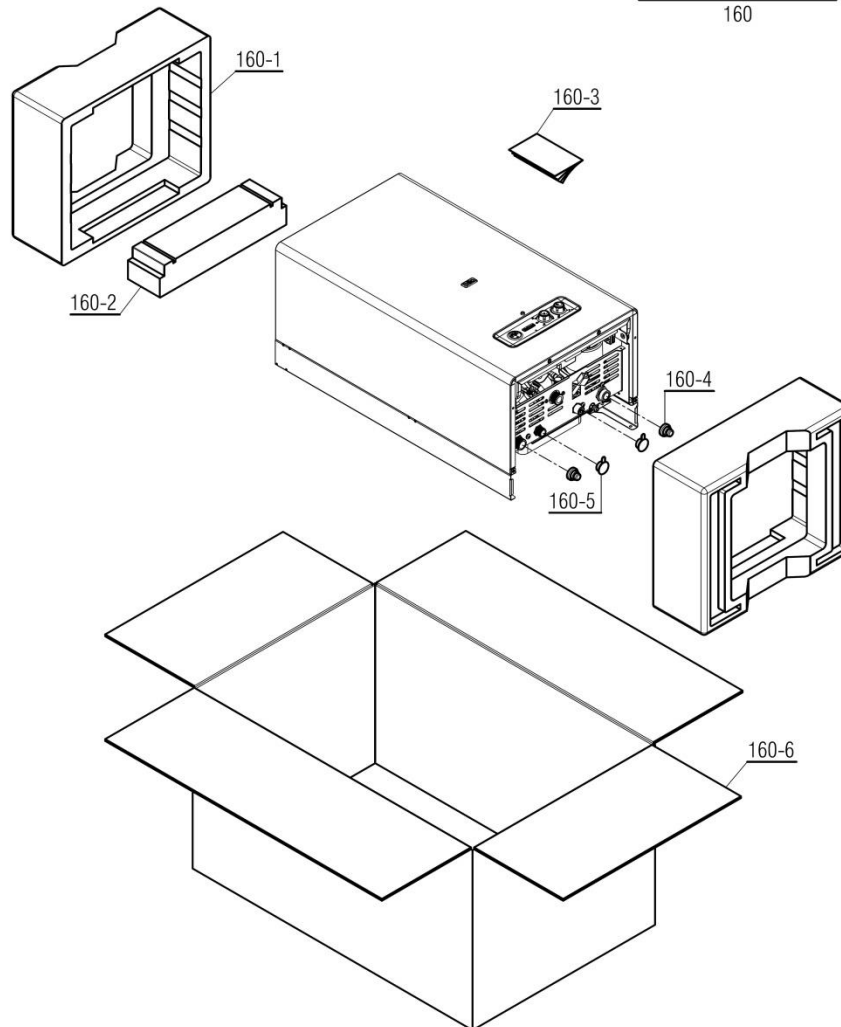

Material No. 30001180	واحد تحقیق و توسعه شوفاژ	 شرکت توسعه‌های ایگا
Old Material No.		
شماره بازنگری 2		
01.08.23	صفحه 23	
نقشه انفجاری شوفاژ Bita 22 Sealed		عنوان

مجموعه اقلام بسته بندی
160

شماره	نام	کد قدیم	کد جدید	کد خرید	تعداد
مجموعه اقلام بسته بندی شوفاژ Bita					
1-160	یونولیت بسته بندی شوفاژ KI24	7061020	40000069	-	2
2-160	یونولیت محافظ فریم ها BN324	7018020	40000028	-	1
3-160	دفترچه راهنمای Bita	-	40002324	-	1
4-160	درپوش لوله های ورود و خروجی KI24	60061995	15001324	-	2
5-160	درپوش پلیمری 1/2 B3115	60069730	15001395	-	2
6-160	کارتن شوفاژ Bita	-	40002312	-	1