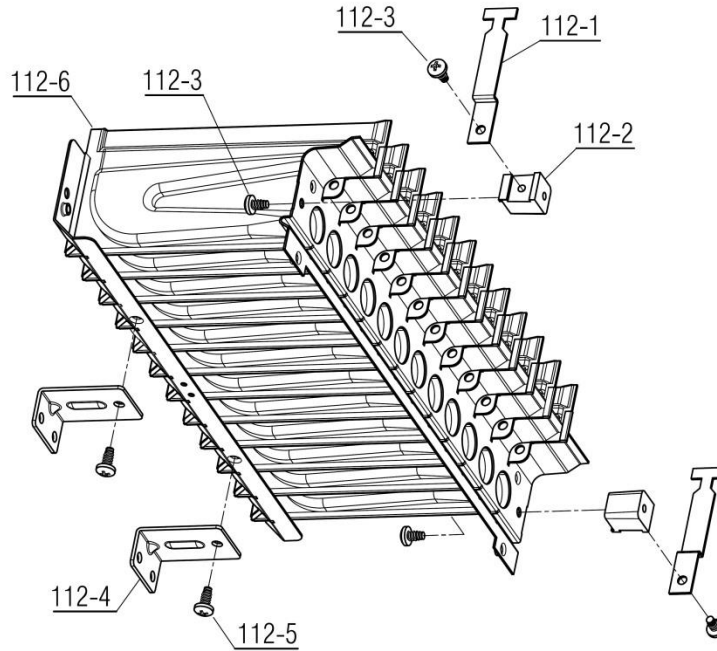

Material No. 30001180

Old Material No.

شماره بازنگری 2

01.08.23

صفحه 8

واحد تحقیق و توسعه شفاژ

bita

شرکت توسعه‌های ایجا

نقشه انفجاری شفاژ

عنوان

Bita 22 Sealed

مجموعه مشعل کامل

112