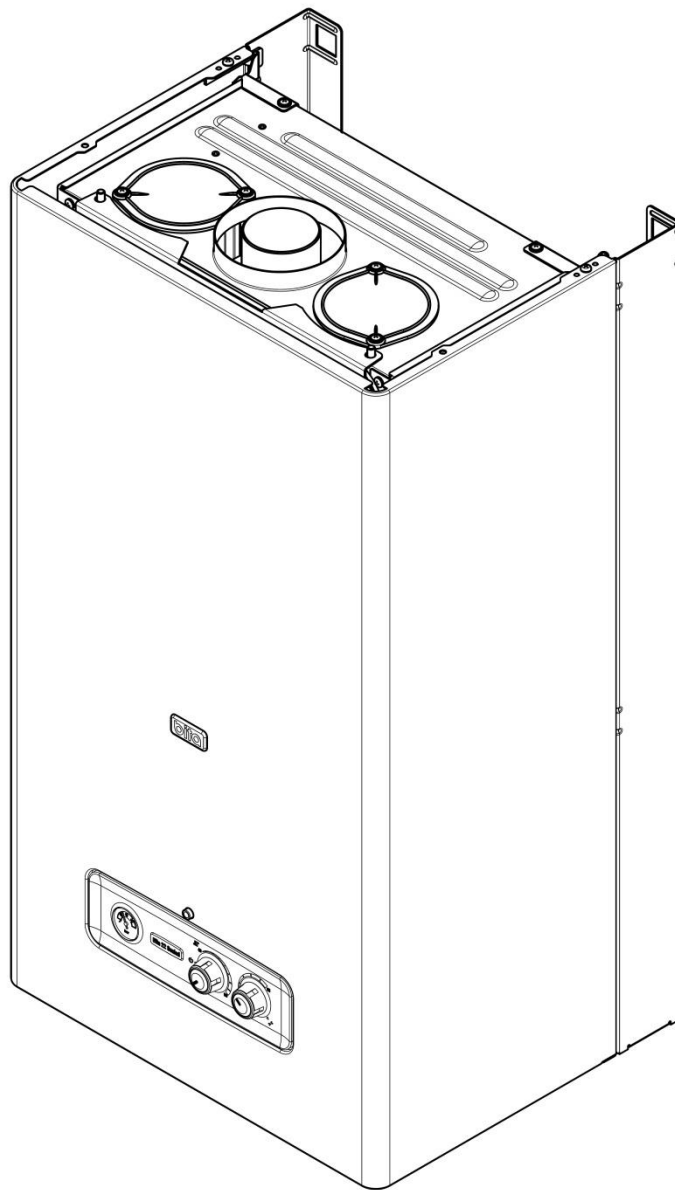

Material No. 30001180	واحد تحقیق و توسعه شوفاژ	
Old Material No.		
شماره بازنگری 2		
01.08.23	صفحه 2	
نقشه انفجاری شوفاژ Bita 22 Sealed		عنوان

bita