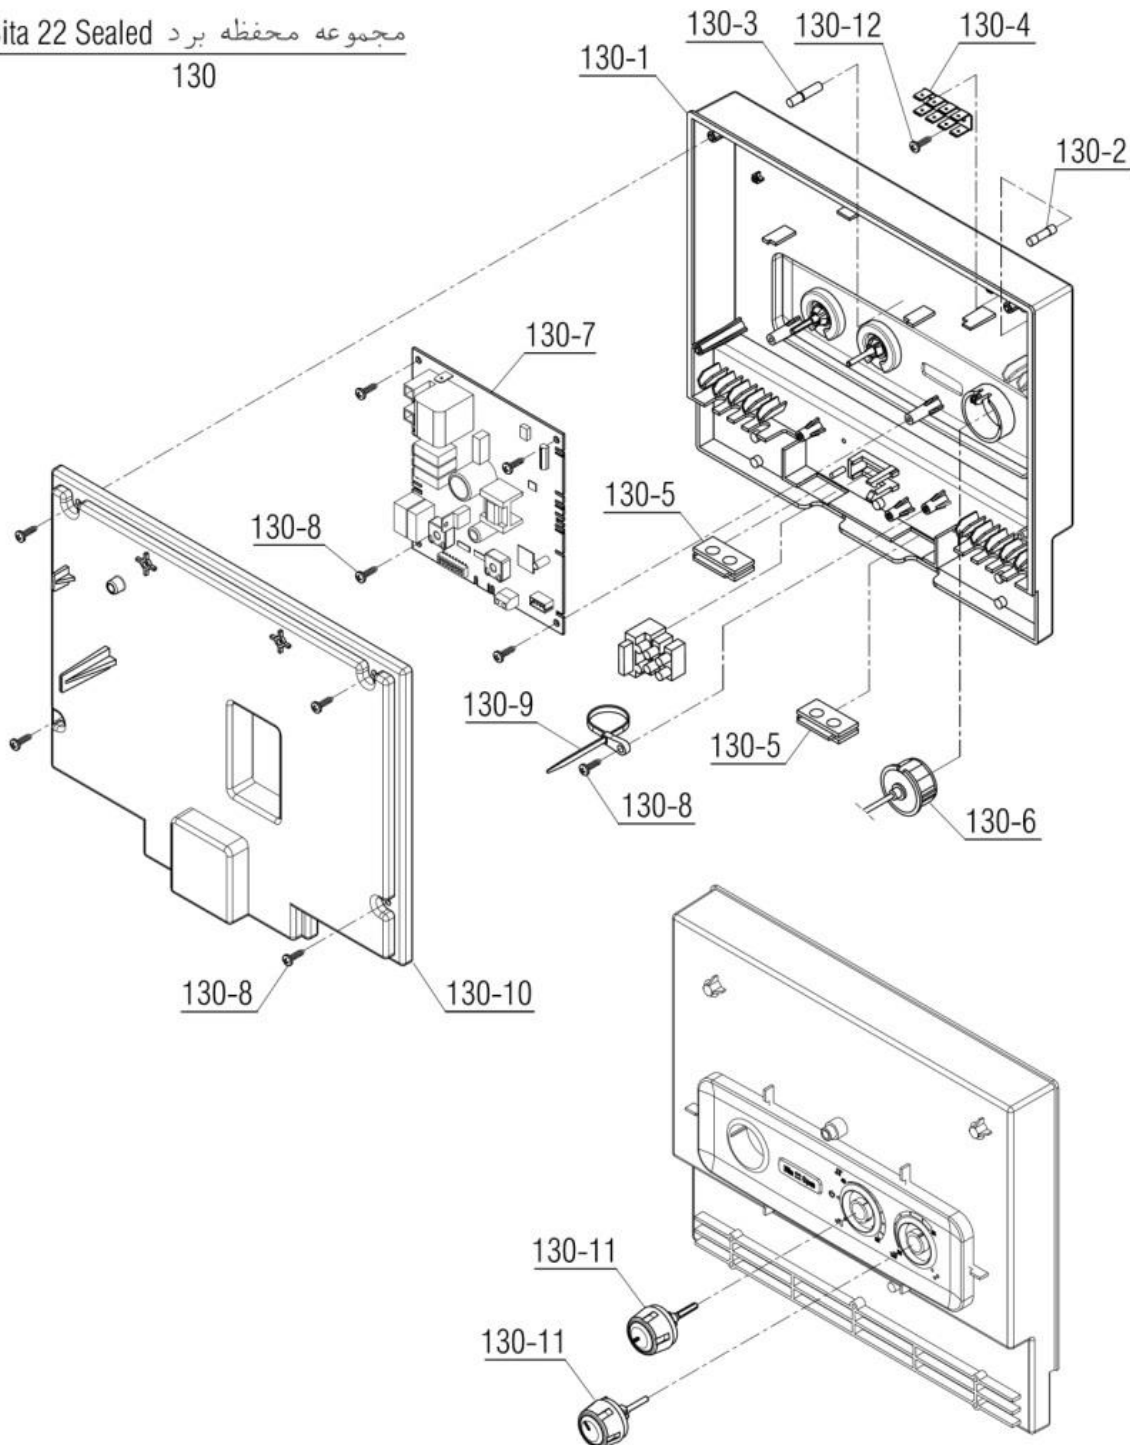

Material No. 30001180

Old Material No.

شماره بازنگری 2

01.08.23

صفحه 19

واحد تحقیق و توسعه شوفاژ

bita

شرکت توسعه‌های ایجا

نقشه انفجاری شوفاژ

عنوان

Bita 22 Sealed

مجموعه محفظه برد
Bita 22 Sealed 130

Material No. 30001180	واحد تحقیق و توسعه شوماژ		 شرکت توسعهات ایگا	
Old Material No.				
شماره بازنگری 2				
01.08.23	صفحه 20	نقشه انفجاری شوماژ Bita 22 Sealed		

مجموعه محفظه برد شوماژ Bita 22 Sealed					130
تعداد	کد خرید	کد جدید	کد قدیم	نام	شماره
1	20009663	20009072	-	محفظه برد Bita 22 Sealed	1-130
1	20007853	15002269	-	فیوز شیشه ای سریع A3.15	2-130
1	20006883	15002301	-	راهنمای نور LED	3-130
1	20003807	20000194	29161885	بلوک اتصال زمین	4-130
2	20006884	15002691	-	مهار کننده کابل PARMA I	5-130
1	20009635	15004162	-	مانومتر شوماژ Open 22 Bita	6-130
1	20009636	15003725	-	برد کنترل Bita 22 Sealed CNE (سبز رنگ)	7-130
	20012987	15003725	-	برد کنترل Bita (قرمز رنگ)	
9	20003546	15000079	10061865	پیچ چهارسو ST 3.5*12 24 KIS	8-130
1	20006391	15001329	60062240	بست کمر بندی بین دار KIS24	9-130
1	20010339	20010250	-	درب محفظه برد PARMA22RSi BITT	10-130
2	20009637	20009222	-	دسته انتخاب وضعیت و تنظیم دمای Bita 22 Sealed	11-130
1	20007854	15000053	10018270	پیچ چهار سو st3.5x9.5	12-130
مجموعه سیم های شوماژ Bita 22 Sealed					
تعداد	کد خرید	کد جدید	نام		
1	20006877	15002903	مجموعه سیم ولتاژ بالا PARMA RSi (عبور سیم فن از پشت محفظه) (ترمینال برق ، فن، بوبین شیر گاز، پمپ)		
1	-	15004752	مجموعه سیم ولتاژ بالا PARMA RSi (عبور سیم فن از کنار محفظه) (ترمینال برق ، فن، بوبین شیر گاز، پمپ)		
1	20009638	15003743	مجموعه سیم ولتاژ پائین Bita 22 Sealed (NTC مصرفی، فلومتر، پرشر آب، مازولیشن)		
1	20009639	15003504	مجموعه سیم شیر سه طرفه ولتاژ بالای Bita22Sealed		
1	20006882	15002906	مجموعه سیم محفظه احتراق PARMA RSi (NTC گرمایش، کلید حرارتی، پرشر دود)		
1	20006885	20005921	مجموعه سیم ارت برد PARMA RSi		
1	20009887	15002850	کابل برق با دوشاخه پرسی ارت دار