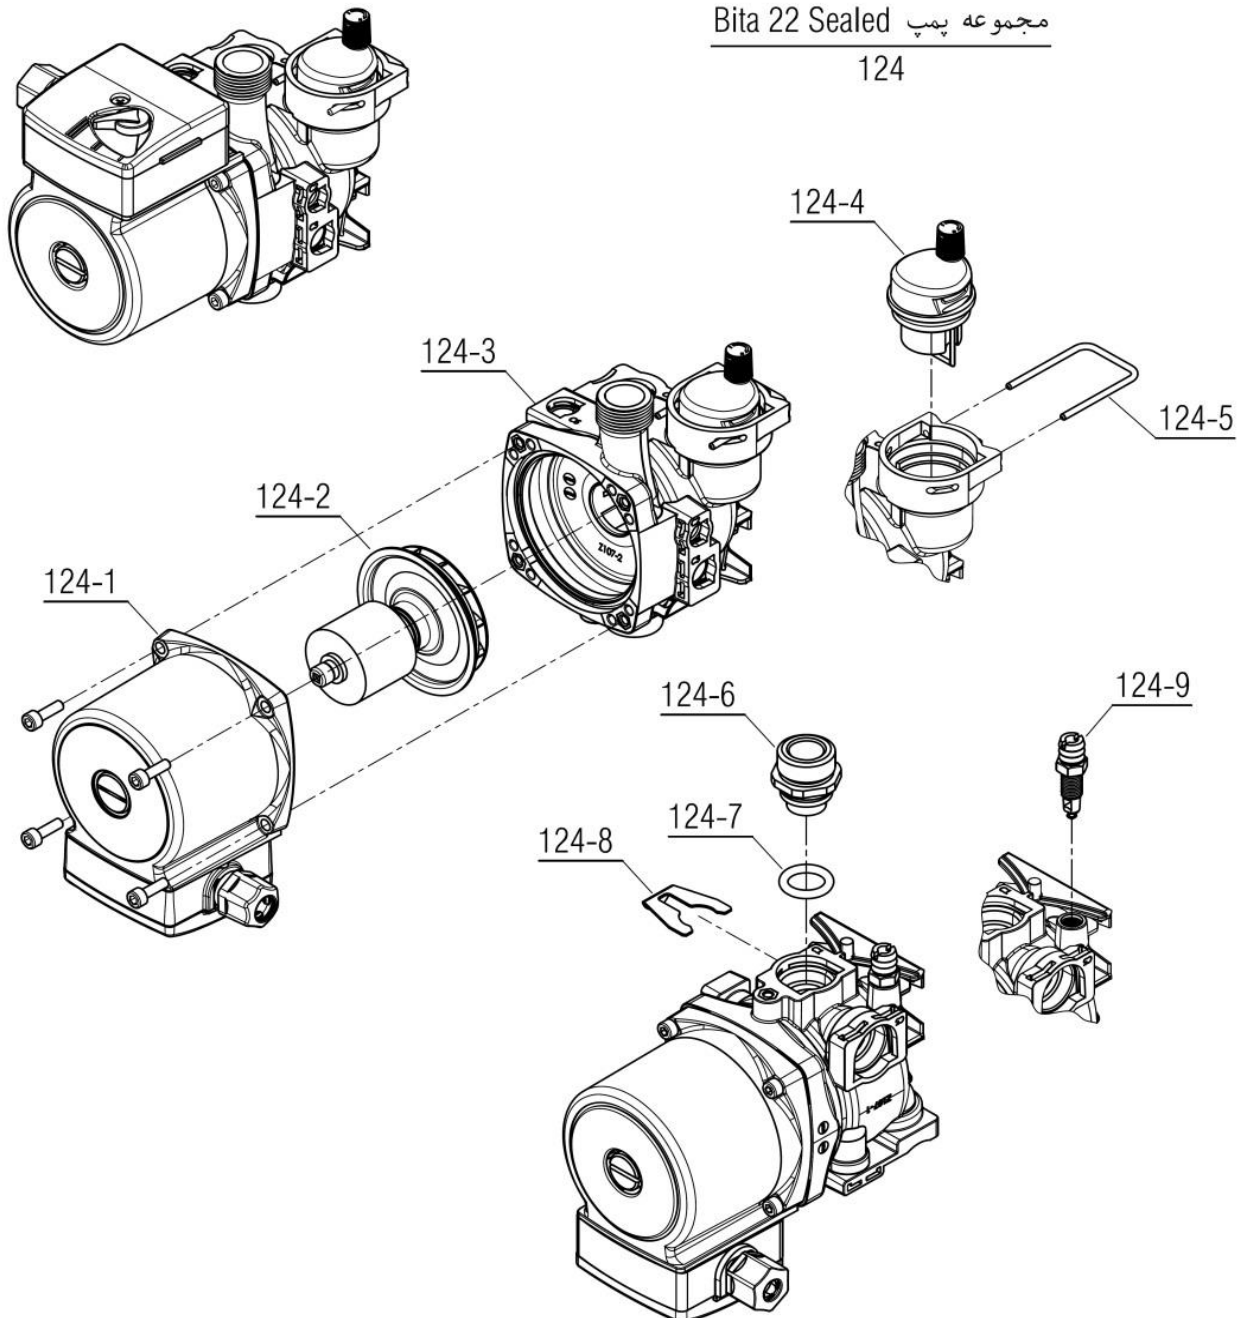

Material No. 30001180

Old Material No.

شماره بازنگری 2

01.08.23

صفحه 17

واحد تحقیق و توسعه شفاژ

bita

شرکت توسعه‌های ایگا

نقشه انفجاری شفاژ

عنوان

Bita 22 Sealed

مجموعه پمپ Bita 22 Sealed

124

Material No. 30001180	واحد تحقیق و توسعه شوفاژ		 شرکت توسعهات ایجا	
Old Material No.				
شماره بازنگری 2				
01.08.23	صفحه 18	نقشه انفجاری شوفاژ Bita 22 Sealed		
			عنوان	

-	-	20011863	-	مجموعه پمپ شوفاژ Sealed Bita22	124
تعداد	کد خرید	کد جدید	کد قدیم	نام	شماره
1	20009640	20012078	-	مجموعه استاتور پمپ Bita22Sealed	1-124
1	20009641	15004709	-	روتور پمپ Parma22Rsi	2-124
1	20009642	15004462	-	مجموعه هوزینگ پمپ Parma22Rsi	3-124
1	20009645	15003874	-	شیر هواگیری پمپ Bita 22 Sealed	4-124
1	20009646	15003875	-	خار فنی شیر هواگیری Bita 22 Sealed	5-124
1	20009643	20010186	-	مغزی 3/4 پمپ Bita 22 Sealed	6-124
1	20009616	15003551	-	اورینگ x417 Bita 22 sealed	7-124
1	20004270	20009495	-	خار فنی شیر اطمینان Parma22Rsi	8-124
1	20009647	15003876	-	شیر تخلیه Bita 22 Sealed	9-124

-	-	15004094	-	مجموعه پمپ شوفاژ Bita 22 Sealed (الکتروژن)	124
تعداد	کد خرید	کد جدید	کد قدیم	نام	شماره
1	20009640	15004651	-	استاتور پمپ Bita 22 Sealed	124-1
1	20009641	15004652	-	روتور پمپ Bita 22 Sealed	124-2
1	20011092	15004419	-	مجموعه هوزینگ پمپ Bita 22 Sealed (الکتروژن)	124-3
1	20012081	15004681	-	شیر هواگیری پمپ Bita 22 Sealed (الکتروژن)	124-4
1	20012079	15004653	-	خار فنی شیر هواگیری Bita 22 Sealed (الکتروژن)	124-5
1	20009643	20010186	-	مغزی 3/4 پمپ Bita 22 Sealed	124-6
1	20009616	15003551	-	اورینگ x4 Bita 22 sealed	124-7
1	20005507	20009495	-	خار فنی شیر اطمینان Parma22Rsi	124-8
1	20012080	15004654	-	شیر تخلیه Bita 22 Sealed (الکتروژن)	124-9