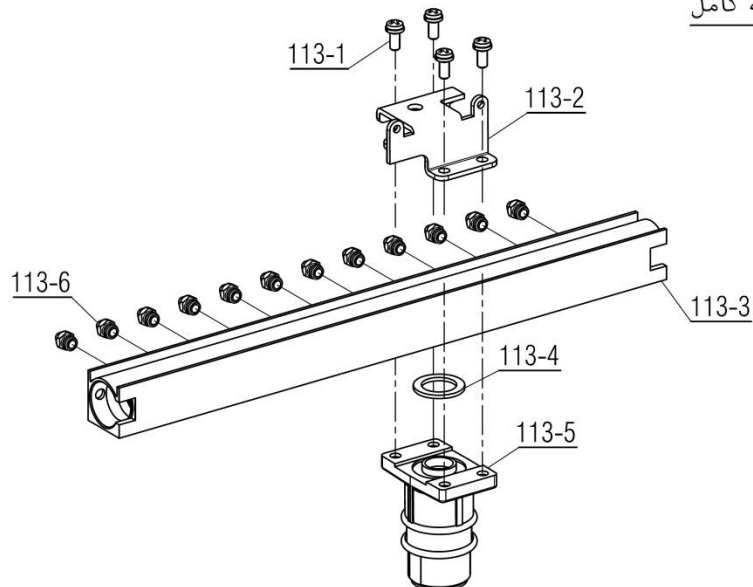

نقشه انفجاری شفاژ

عنوان

Bita 22 Sealed

مجموعه مشعل کامل

112

مجموعه چندراهه کامل

113

Material No. 30001180	واحد تحقیق و توسعه شوفاژ		 
Old Material No.			
شماره بازرگاری 2			
01.08.23	صفحه 9	عنوان نقشه انفجاری شوفاژ Bita 22 Sealed	