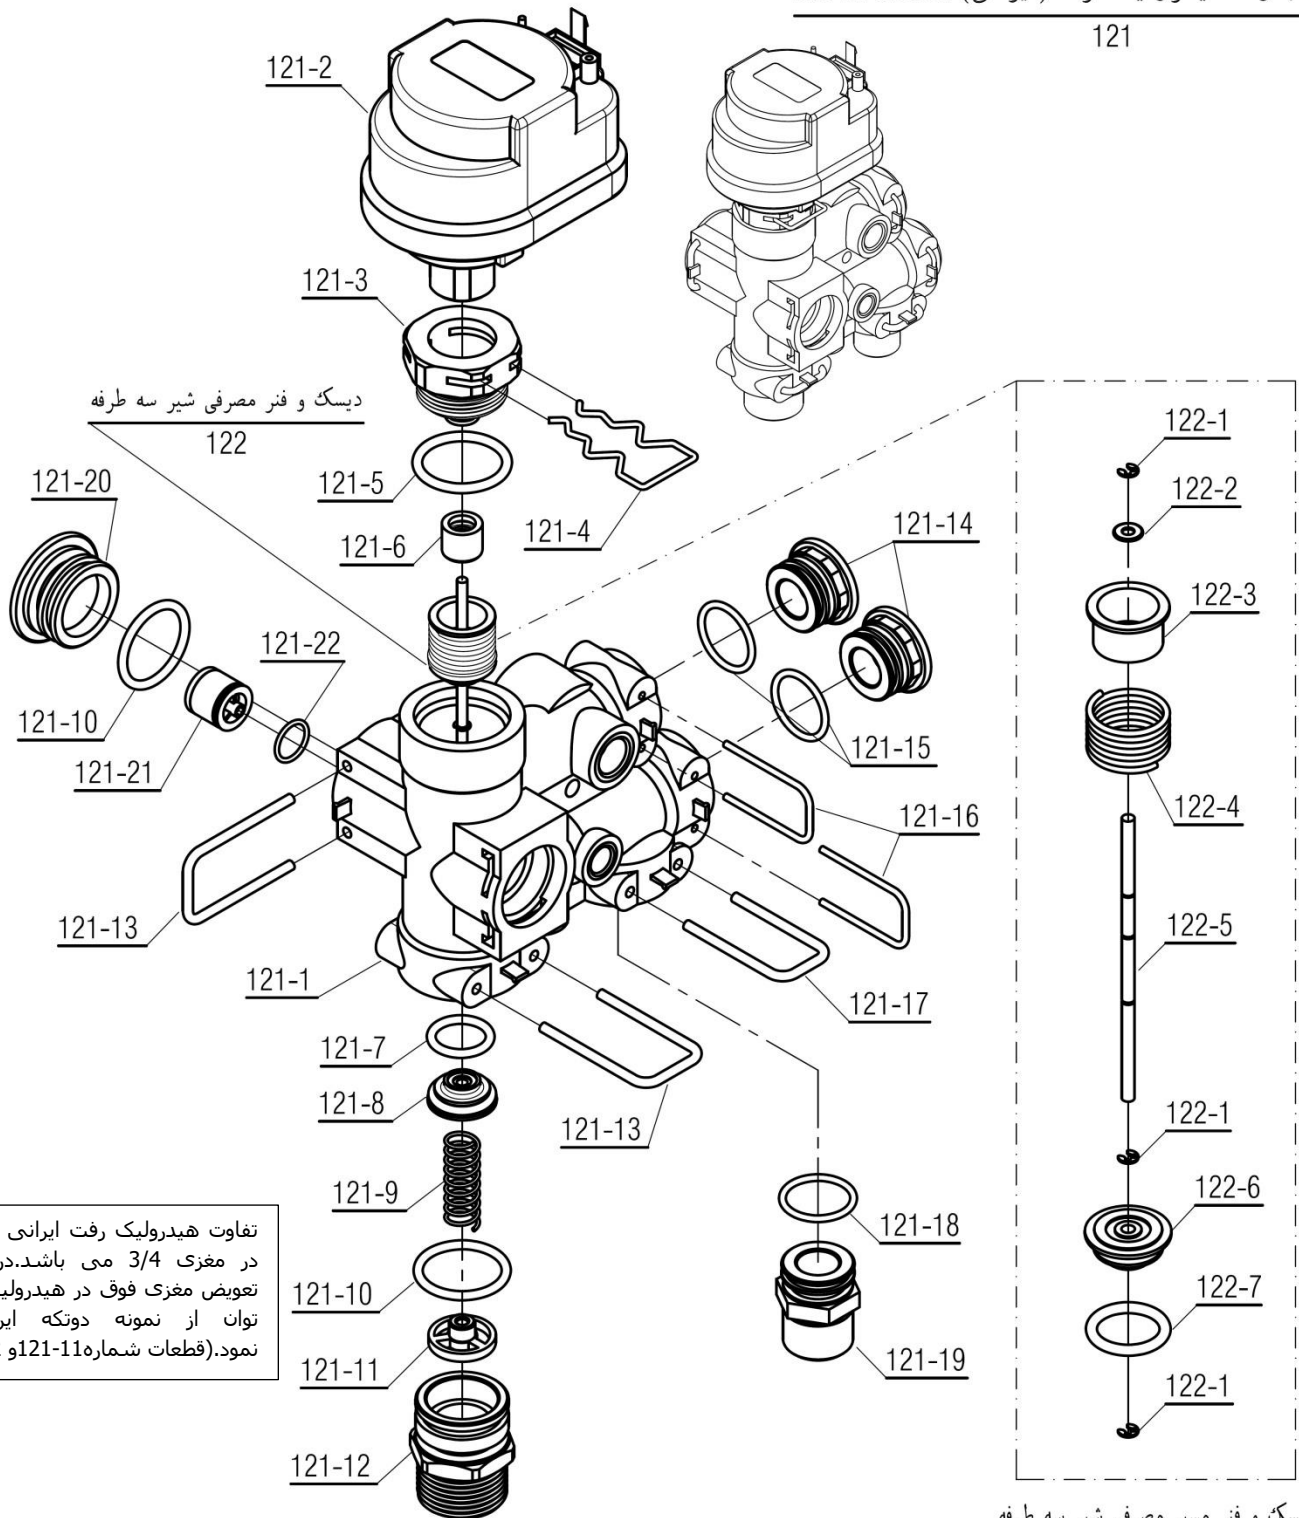

نقشه انفجاری شופاژ

عنوان

Bita 22 Sealed

مجموعه هیدرولیک رفت (ایرانی) Bita 22 Sealed

تفاوت هیدرولیک رفت ایرانی با خارجی فقط در مغزی 3/4 می باشد. در صورت نیاز به تعویض مغزی فوق در هیدرولیک خارجی می توان از نمونه دوتکه ایرانی استفاده نمود. (قطعات شماره 121-11 و 121-12)