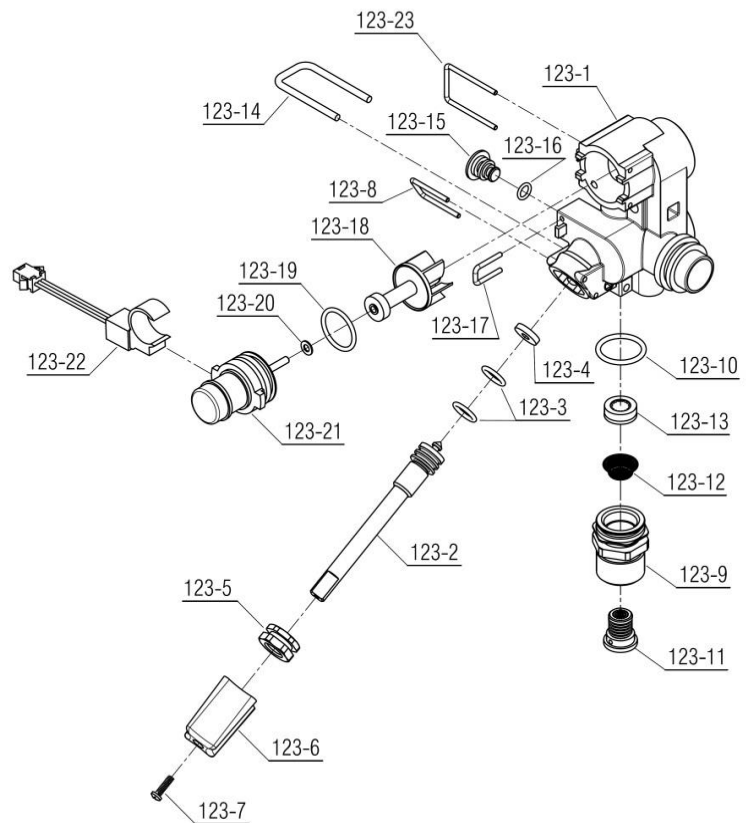

نقشه انفجاری شופاژ

عنوان

Bita 22 Sealed

مجموعه هیدرولیک برگشت (خارجی) Bita 22 Sealed

مجموعه هیدرولیک برگشت (ایرانی) Bita 22 Sealed

123

واشر تغلونی فلومتر

طرح اولیه هیدرولیک برگشت ایرانی-در صورت وجود واشر تغلونی و نیاز به تعویض از واشر تغلونی فلومتر با کد جدید 15004025 و کد خرید 20012056 استفاده شود.