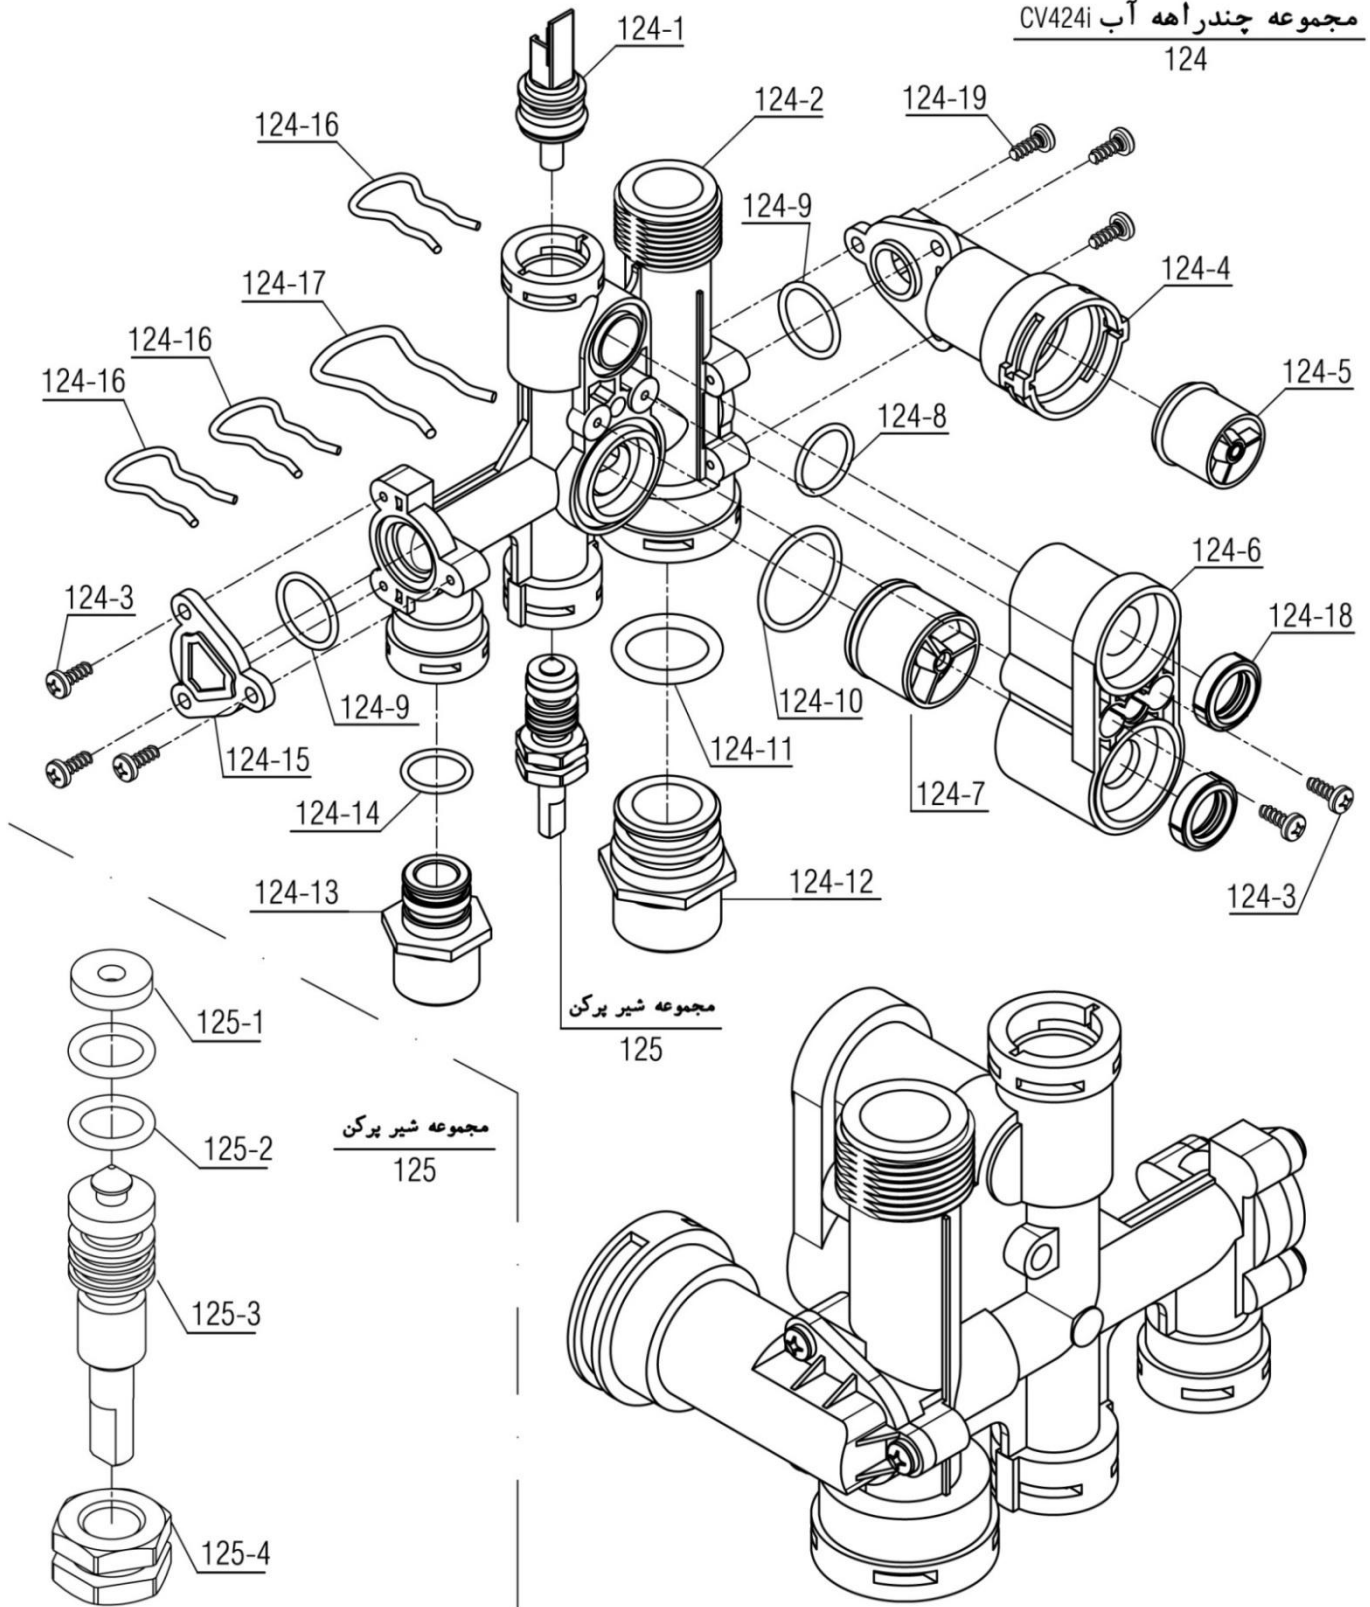

Material No. 3000057
Old Material No. B00012036
شماره بازنگری 5
صفحه 13
98/07/23

واحد تحقیق و توسعه شوفاژ

عنوان

نقشه انفجاری شوفاژ
CV424s

مجموعه چندراهه آب CV424i
124

Material No. 30000057	واحد تحقیق و توسعه شوفاز	 شرکت صنعتی بوتان (سهامی عام)
Old Material No. B00012036		
شماره بازنگری 5		
98/07/23	صفحه 14	
عنوان		
نقشه انفجاری شوفاز		
CV424s		

				مجموعه مدار هیدرولیک	120
تعداد	کد خرید	کد جدید	کد قدیم	نام	شماره
1	20005460	20000265	32118450	لوله ورودی آب سرد مصرفی cv424i	120-1
1	20004264	15000248	22018050	اورینگ cv424i x312.5	120-2
1	20003642	20000101	19061645	واشر آب بند نوپرس x12.3x2 24KI18.4	120-3
1	20005083	15002101	60018360	محدود کننده دبی آب 7 لیتری	120-4*
1	20012758	15001483	-	فلوسوئیچ ROC 28	120-5
2	20006298	15000128	10318010	پیچ سر استوانه ای آلنی cv424i	120-6
1	20004507	20000107	24018030	خار فنری ورودی مصرفی cv424i	120-7
1	20003703	15000334	24161225	خار فنری شلنگ KI24	120-8
1	20004497	15001427	65018100	شیلنگ منبع انبساط cv424i	120-9
2	20004263	15000247	22018040	اورینگ cv424i9 x2.65	120-10
1	20004314	15001285	60061090	دسته شیر پرکن KI24	120-11
1	20003539	15000052	10018260	پیچ چهار سوی M3x8 BN324i	120-12
1	20003669	15000271	22061250	اورینگ آب بندی پنج راهه KI24	120-13
1	20001548	20001548	70218190	مجموعه لوله بای پس cv424i	120-14
1	20004511	15000249	22018060	اورینگ CV424i3 x5	120-15
1	20004258	15001558	70264040	مبدل صفحه ای Optima24ki	120-16
2	20003580	20000053	16061075	مهره قفل کن KI24 1/2	120-17
2	20003583	20000064	16117470	مهره جداکننده G BL2203/4	120-18
2	20005451	20000106	24018020	خار فنری شلنگ منبع انبساط cv424i	120-19
1	20004505	20000105	24018010	خار فنری مانومتر	120-20
1	20001136	20001136	55318300	صفحه نگهدارنده قطعات cv424i	120-21
				مدار هیدرولیک پمپ	121
تعداد	کد خرید	کد جدید	کد قدیم	نام	شماره
1	20003744	15000424	28461200	کلید فشار آب جدید KI24	121-1
2	20005395	15000182	18318030	واشر مبدل صفحه ای cv424i	121-2
1	20005530	20000108	24018040	خار فنری کلید فشار آب cv424i	121-3
				مجموعه پمپ گرانفوس CHB cv424i	122
تعداد	کد خرید	کد جدید	کد قدیم	نام	شماره
1	20008360	15003439	-	بسته بندی شده CV استاتور پمپ	122
1	20008107	15002011	-	پ ش Venezia 24Ki مجموعه روتور پمپ گرانفوس	
1	20006998	15002862	-	پ ش CV424i هوزینگ مجموعه پمپ گرانفوس	
1	20011215	-	-	هوزینگ مجموعه پمپ گرانفوس CV بدون متعلقات بسته بندی شده	
1	20004285	15000976	47118110	مغزی 3/4 پمپ	122-1
1	20004269	15000254	22018120	اورینگ مغزی 4/3 پمپ cv424i	122-2
2	20004270	20009495	-	خار فنری شیر اطمینان Parma22RSi	122-3
1	20004283	15000911	40118010	شیر تخلیه cv424i	122-4
2	20004261	15000051	10018020	پیچ اتصال بدنه شیر سه طرفه cv424i	122-5
1	20009633	15003487	-	شیر اطمینان Bita 22 Sealed	122-6
1	20007161	15002010	40118020	شیر هواگیری پمپ cv424i	122-7

*کیت براکت هدایت هوا و محدودکننده جریان 7 لیتر (براکت هدایت هوای جلوی مشعل و محدود کننده 7 لیتر می باشد)