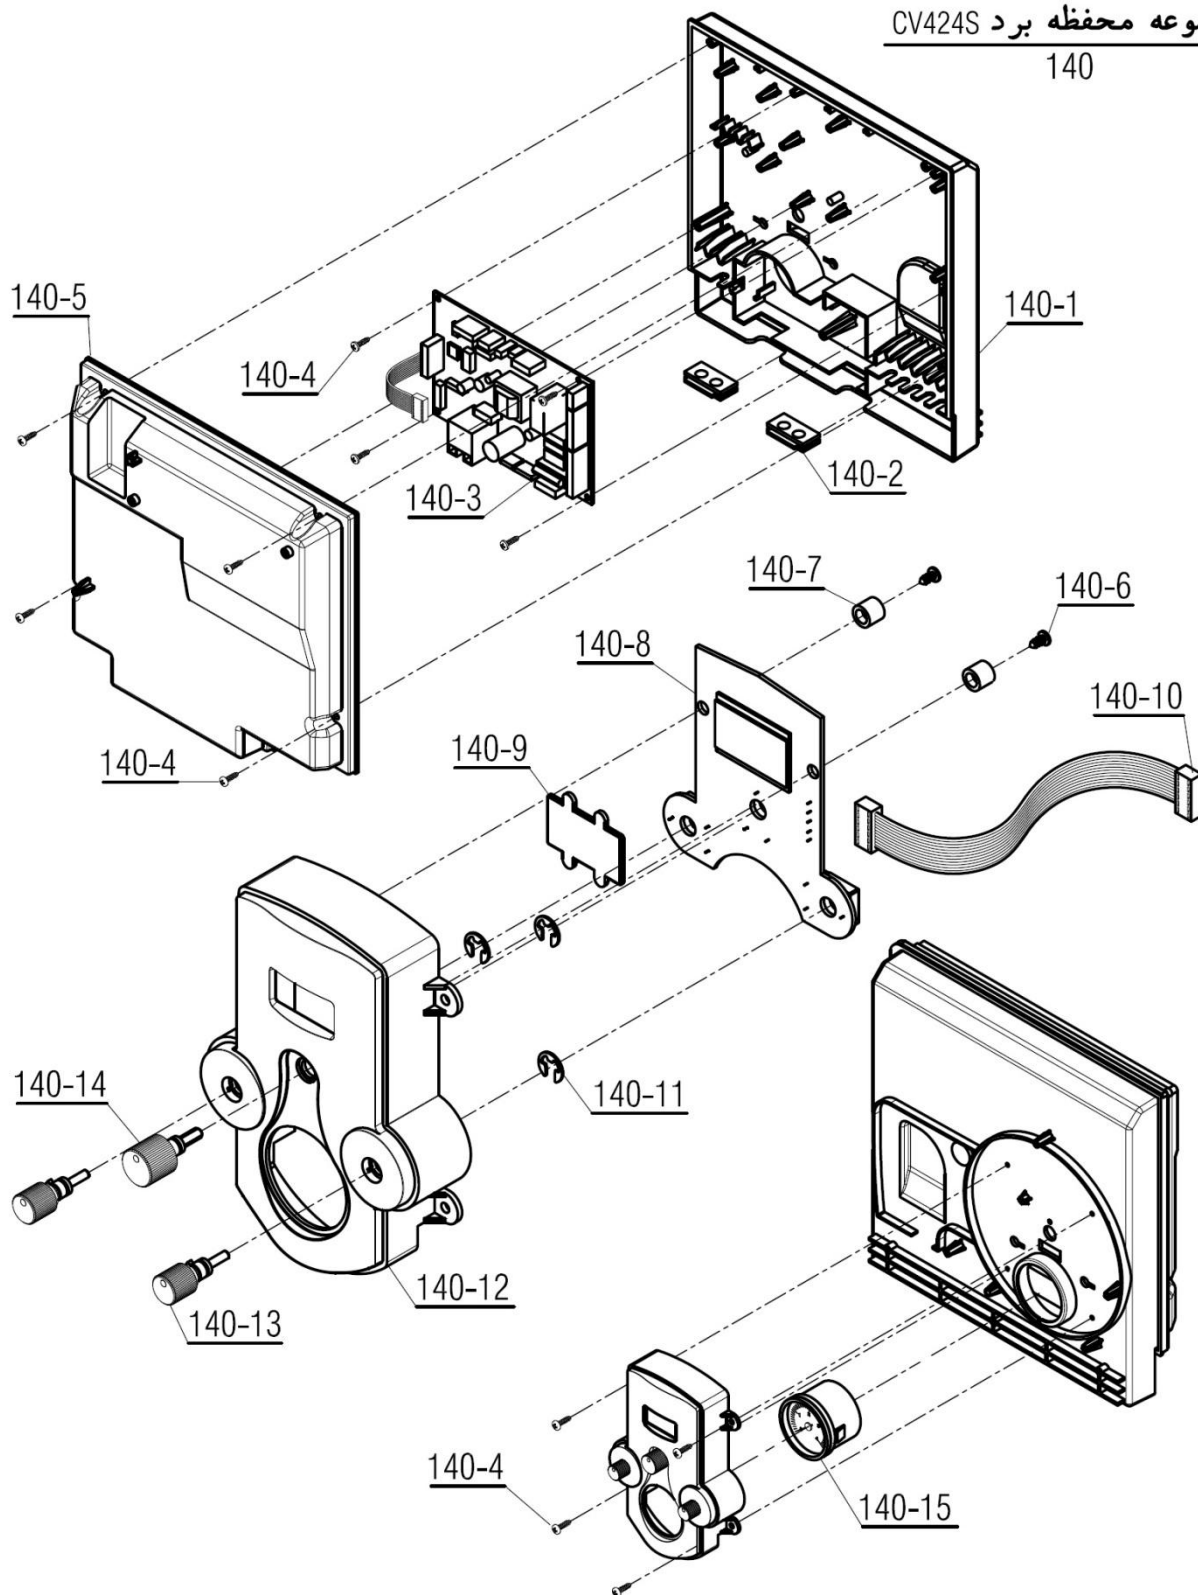

Material No. 3000057
Old Material No. B00012036

شماره بازنگری 5

98/07/23

صفحه 17

واحد تحقیق و توسعه شوفاژ

عنوان

نقشه انفجاری شوفاژ

CV424s

مجموعه محفظه برد CV424S

140

Material No. 3000057	واحد تحقیق و توسعه شوفاز	 شرکت صنعتی بوتان (سهامی عام)
Old Material No. B00012036		
شماره بازنگری 5		
98/07/23	صفحه 18	
عنوان		
نقشه انفجاری شوفاز		
CV424s		

-	-	-	-	مجموعه محفظه برد CV424s	140
تعداد	کد خرید	کد جدید	کد قدیم	نام	شماره
1	20005420	20001390	60018220	محفظة برد BN324i طرح SONG HUEI	140-1
2	20004105	15001308	60061825	مهارکننده کابل	140-2
1	20004273	15000578	29118490	برد کنترل cv424i	140-3
12	20003546	15000079	10061865	پیچ چهارسوی KI24 St3.5x12	140-4
1	20005418	20001391	60018230	درب محفظه برد BN324i	140-5
2	-	15000123	10131420	پیچ چهارسوی ST2.9*9.5 کرومانه زرد 120	140-6
2	20004086	15001266	60054090	بوش پلیمری پیل B4115	140-7
1	20004282	15002417	29118500	مجموعه برد نمایشگر *cv424i	140-8
1	20004490	15001203	60018310	محافظ نمایشگر cv424i	140-9
1	20004282	15002090	29118510	کابل رابط برد به نمایشگر*	140-10
3	20003691	15000314	24000470	خار فنی بزرگ قطر 5	140-11
1	20006308	20001389	60018100	صفحه کنترل cv424s	140-12
2	20006312	20002030	70618030	مجموعه دسته پتانسیومتر cv424i	140-13
1	20005468	20002029	70618020	مجموعه دسته انتخاب فصل cv424i	140-14
1	20004271	15000382	28318100	مانومتر cv424i	140-15
-	-	-	-	مجموعه سیم های شوفاز CV424s	
تعداد	کد خرید	کد جدید	کد قدیم	نام	شماره
1	20005469	20007940		مجموعه کابل برق با دوشاخه بررسی ارت دار CV	1
1	20004277	20005920		مجموعه سیم شیرگاز و ارت برد cv424i	2
1	20004276	15002322		مجموعه سیم محفظه احتراق CV424s (مازولیشن گاز، NTC گرمایش و مصرفی، کلید حرارتی)	3
1	20004280	15002324		مجموعه سیم اجزای آب و هوا CV424s (پمپ، فن، پرشر آب و دود)	4
1	20005402	20000182	29118730	مجموعه سیم شیر سه طرفه استنپر و فلوسونچ CV424i (سیم شیر سه طرفه و سیم فلوسونچ)	5
1	20004278	15000582	29118570	مجموعه سیم ارت برد	6
0.035m	-	15000634	29128133	سیم 0.5آبی تیره	7

*کد مجموعه برد نمایشگر (که شامل برد نمایشگر و کابل برد به نمایشگر) 20004282 می باشد.