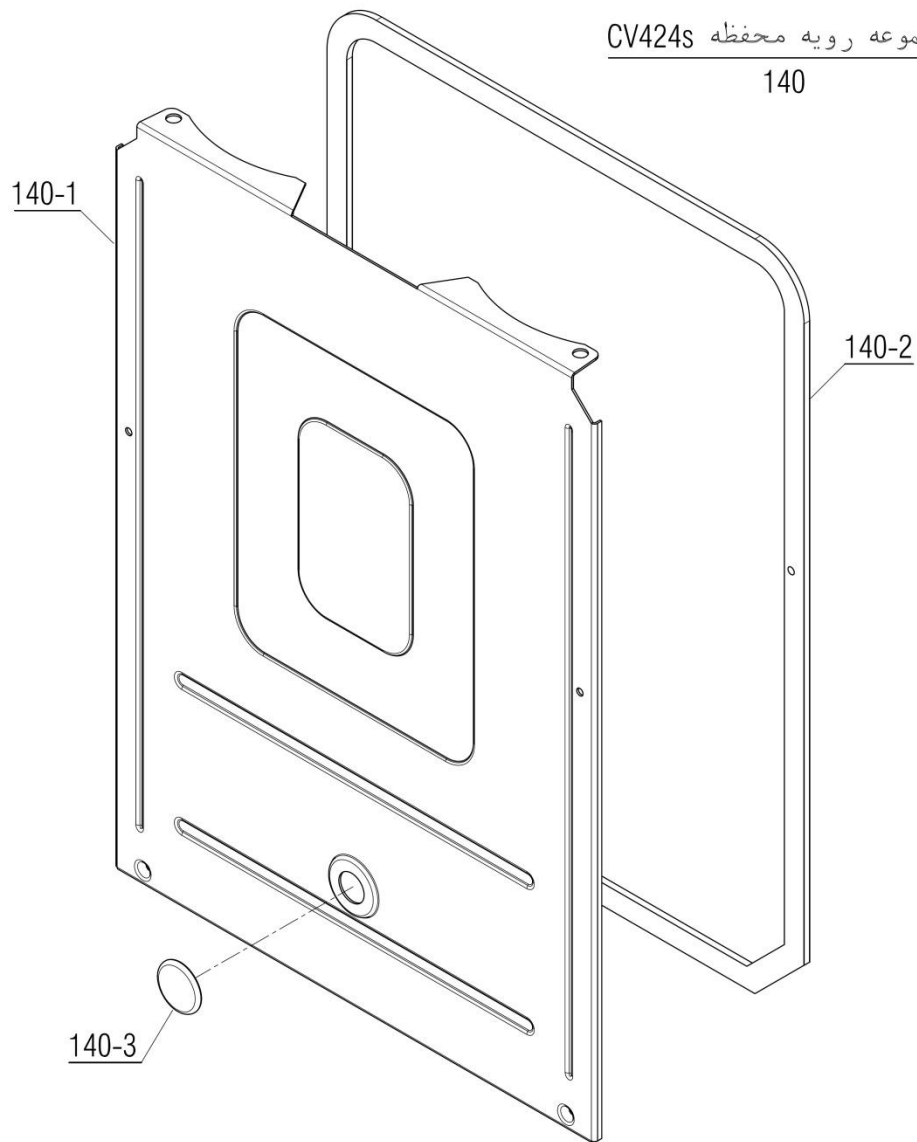

Material No. 3000057	واحد تحقیق و توسعه شوفاژ	 شرکت صنعتی بوتان (سهامی عام)
Old Material No. B00012036		
شماره بازنگری 5		
98/07/23	صفحه 16	عنوان
نقشه انفجاری شوفاژ CV424s		

تعداد	کد خرید	کد جدید	کد قدیم	نام	شماره
-	20002414	20002414	70518410	مجموعه رویه محفظه CV424s	140
1	20002748	20002748	55518520	درب محفظه بسته CV	140-1
1.5m	-	15003395	-	نوار درزبند X106 محفظه بسته Parma22rsi	140-2
1	20012313	15002920	-	درپوش سیلیکونی بازدید شعله Parma22RSi	140-3