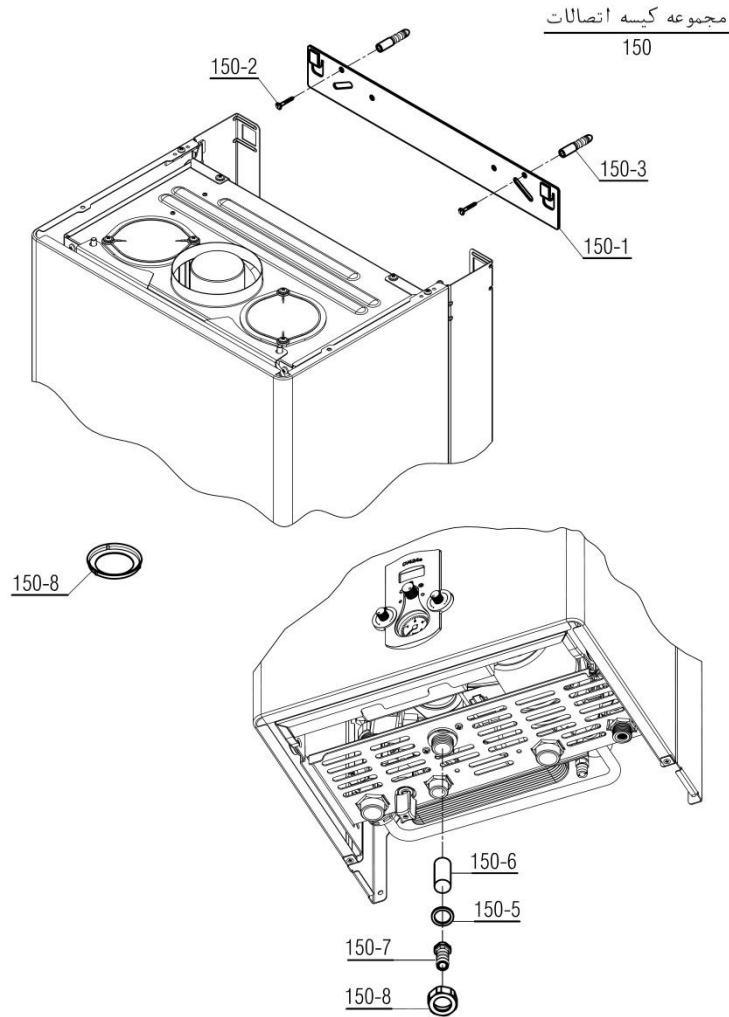

Material No. 3000057	واحد تحقیق و توسعه شوفاژ	 شرکت صنعتی بوتان (سهامی عام)
Old Material No. B00012036		
شماره بازنگری 5		
98/07/23	صفحه 19	عنوان
نقشه انفجاری شوفاژ CV424s		

تعداد	کد خرید	کد جدید	کد قدیم	نام	شماره
-	20002129	20002129	-	مجموعه کیسه اتصالات Cv424s	150
1	20000921	20000921	55029030	براکت نصب محصول 24	150-1
2	20003551	15000086	10063030	پیچ آویز KI28	150-2
2	-	15000153	16929270	رول پلاک شوفاژ 28	150-3
1	20004440	20001300	55564105	کاهنده جریان دود خروجی kis4728	150-4
1	20003637	20000093	19018010	واشر نوپرس BN324i 2*18*24	150-5
1	20004153	15001476	70061010	صافی گاز KI24	150-6
1	20004018	20005096	-	آلیو آلومینیومی شوفاژ PERLA24i	150-7
1	20003861	20000338	36061010	مهره الیو گاز بلند شوفاژ و آبگرمکن	150-8