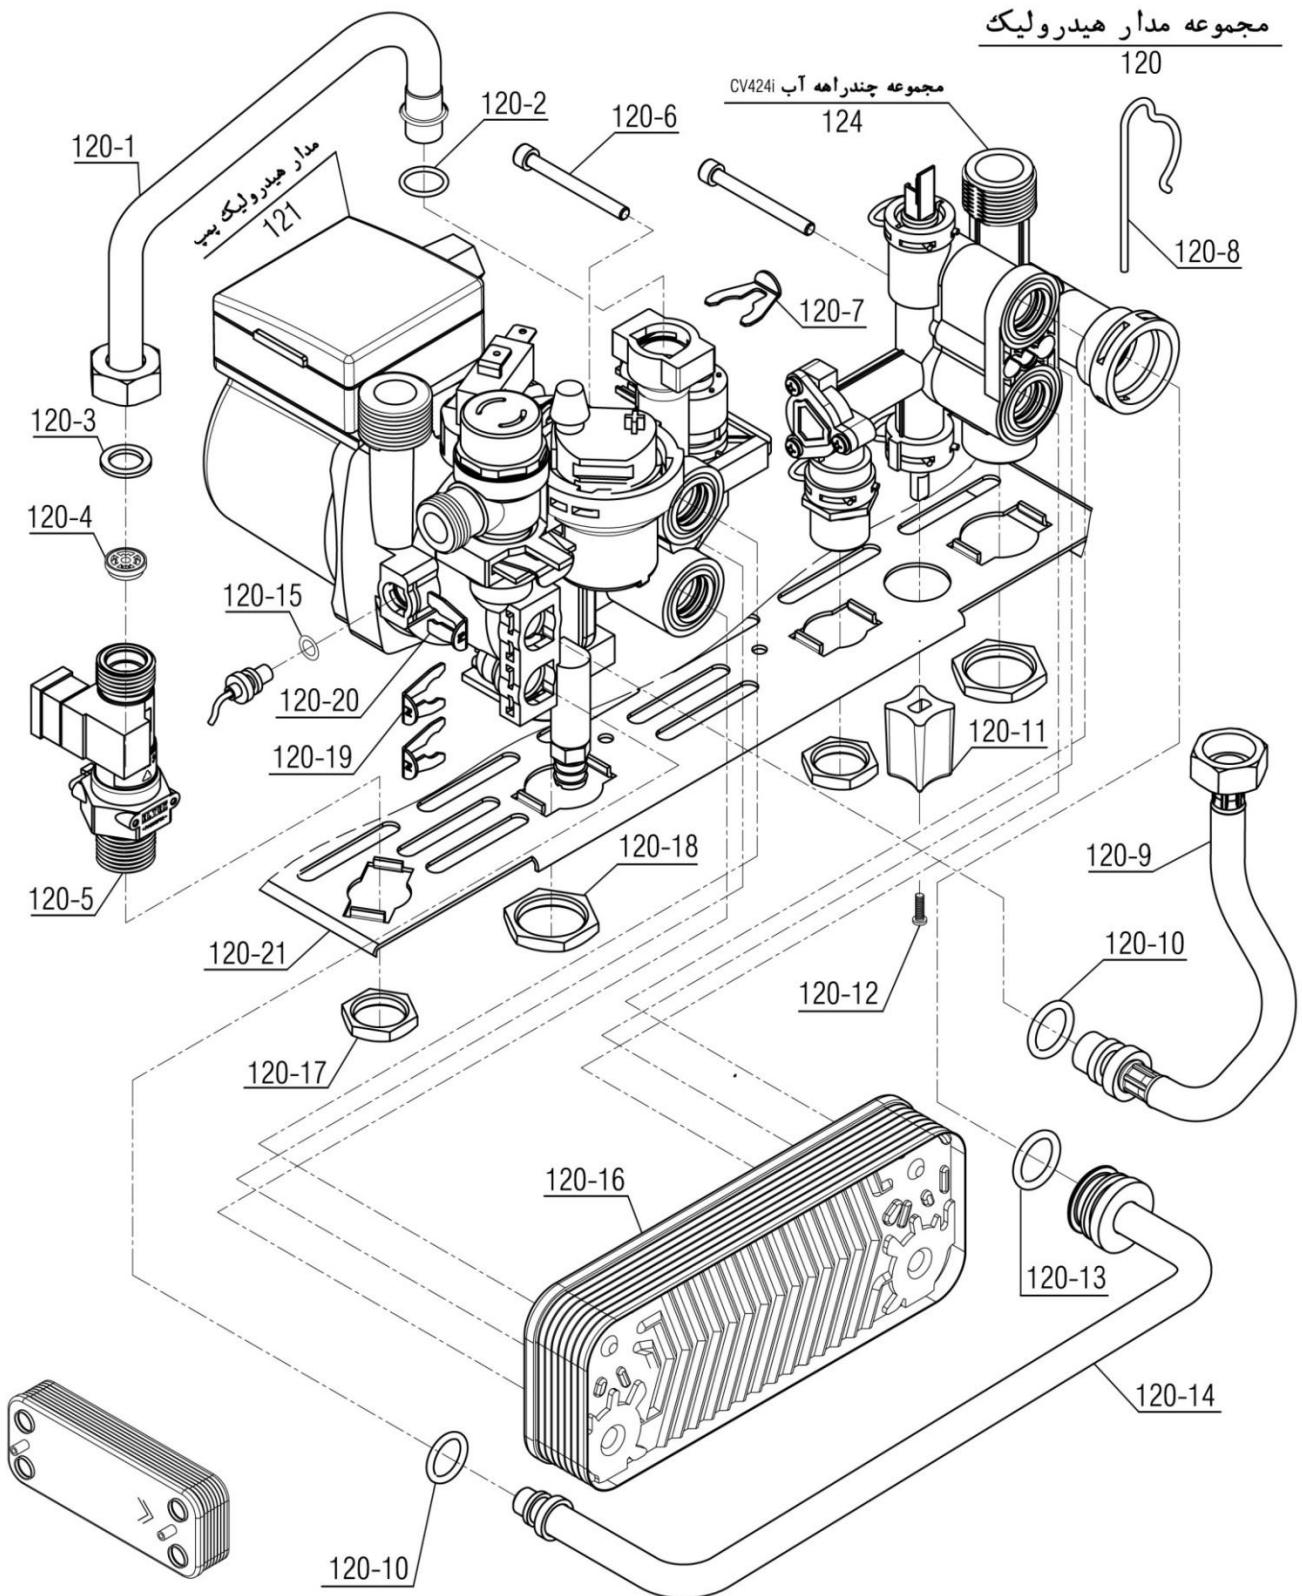

Material No. 30000057	واحد تحقیق و توسعه شوفاژ	 شرکت صنعتی بوتان (سهامی عام)
Old Material No. B00012036		
شماره بازنگری 5		
98/07/23	صفحه 9	
عنوان		
نقشه انفجاری شوفاژ CV424s		

				مجموعه هود و فن	111
تعداد	کد خرید	کد جدید	کد قدیم	نام	شماره
1	20004250	15000468	28765010	فن B5418rs	111-1
1	20007855	20008264	-	*رابط خروجی فن Prama22 RSi	111-2
1	20000223	20000223	32018100	لوله رابط فن و دودکش CV424s	111-3
7	20003542	15000067	10061080	پیچ ST3.9x9.5 KI24	111-4
1	20001614	20001614	70265020	مجموعه هود B5418rs	111-5
1	20009267	15003530	-	ونتوری Parma22RSi	111-6
1	-	15003699	-	پیچ چهارسو ST3.5x16 نوک تخت	111-7
				مجموعه مشعل کامل CV424i	112
تعداد	کد خرید	کد جدید	کد قدیم	نام	شماره
2	20004493	20001190	55518420	رابط نگهدارنده مجموعه مشعل cv424i	112-1
2	20004027	20008370	-	بست جلوی مشعل Parma22i	112-2
10	20003541	15000058	10055010	پیچ چهارسو نوک تخت ST 9.54.2 x زرد B4115 48	112-3
2	20004034	20001030	55065050	براکت نگهدارنده مشعل B5418rs	112-4
1	20001551	20001551	70218300	مجموعه مشعل 12 پره cv424i	112-5
				مجموعه چند راهه کامل CVi	113
تعداد	کد خرید	کد جدید	کد قدیم	نام	شماره
4	20003562	15000104	10069620	پیچ چهارسو M4x10 واشر اسمبلی زرد 120	113-1
1	20004037	20001060	55069170	براکت چندراهه B3115	113-2
1	20000734	20000734	50018030	مجموعه چند راهه cv424i	113-3
1	20003618	15000195	18353010	واشر لاستیکی چندراهه F11p	113-4
1	20004491	20000735	50018040	رابط چندراهه CV424S	113-5
12	20003985	-	-	نازل مشعل گاز شهری CV1.25	113-6

Material No. 30000057

Old Material No. B00012036

شماره بازنگری 5

98/07/23

صفحه 10

واحد تحقیق و توسعه شوفاژ

عنوان

نقشه انفجاری شوفاژ

CV424s