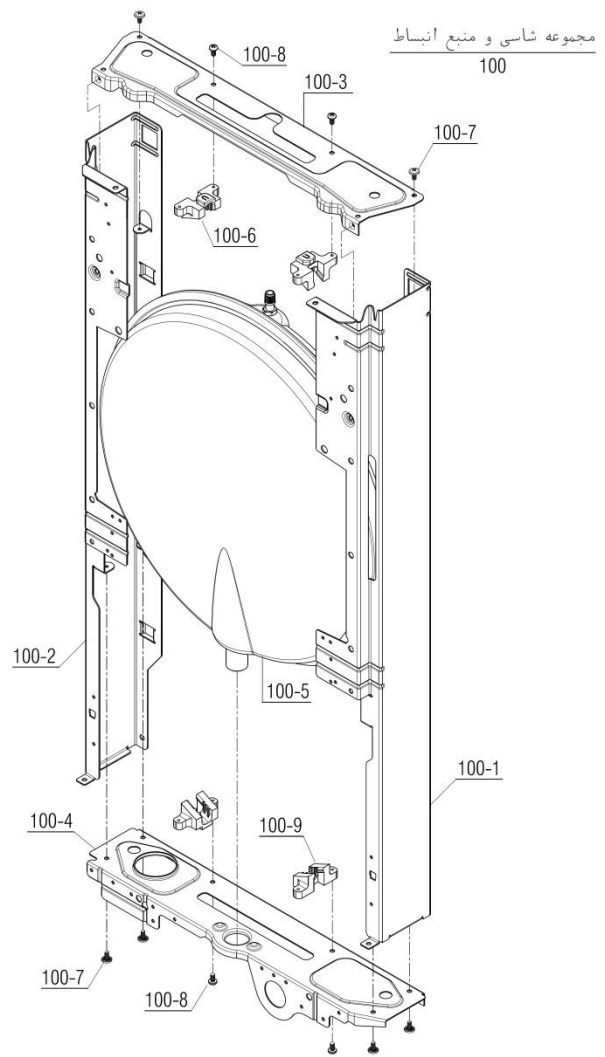

Material No. 3000057
Old Material No. B00012036
شماره بازنگری 5
صفحه 5
98/07/23

واحد تحقیق و توسعه شوفاژ

عنوان

نقشه انفجاری شوفاژ
CV424s

تعداد	کد خرید	کد جدید	کد قدیم	نام	شماره
-	-	20004477	-	مجموعه شاسی و منبع انبساط	100
1	20001132	20001132	55318200	فریم راست CV424i	1-100
1	20001134	20001134	55318210	فریم چپ CV424i	2-100
1	20001261	20001261	55561100	براکت نگهدارنده فوقانی KI24	3-100
1	20001262	20001262	55561110	براکت نگهدارنده تحتانی KI24	4-100
1	20004197	20008842	-	*منبع انبساط بدون براکت KI24	5-100
2	20009945	20007419	-	اتصال پلاستیکی فوقانی منبع انبساط	6-100
6	20006380	15000069	10061090	پیچ سرواشری St3.9x9.5	7-100
4	20003546	15000079	10061865	پیچ چهارسوی x12 24KIS3.5	8-100
2	20009946	20007420	-	اتصال پلاستیکی تحتانی منبع انبساط	9-100