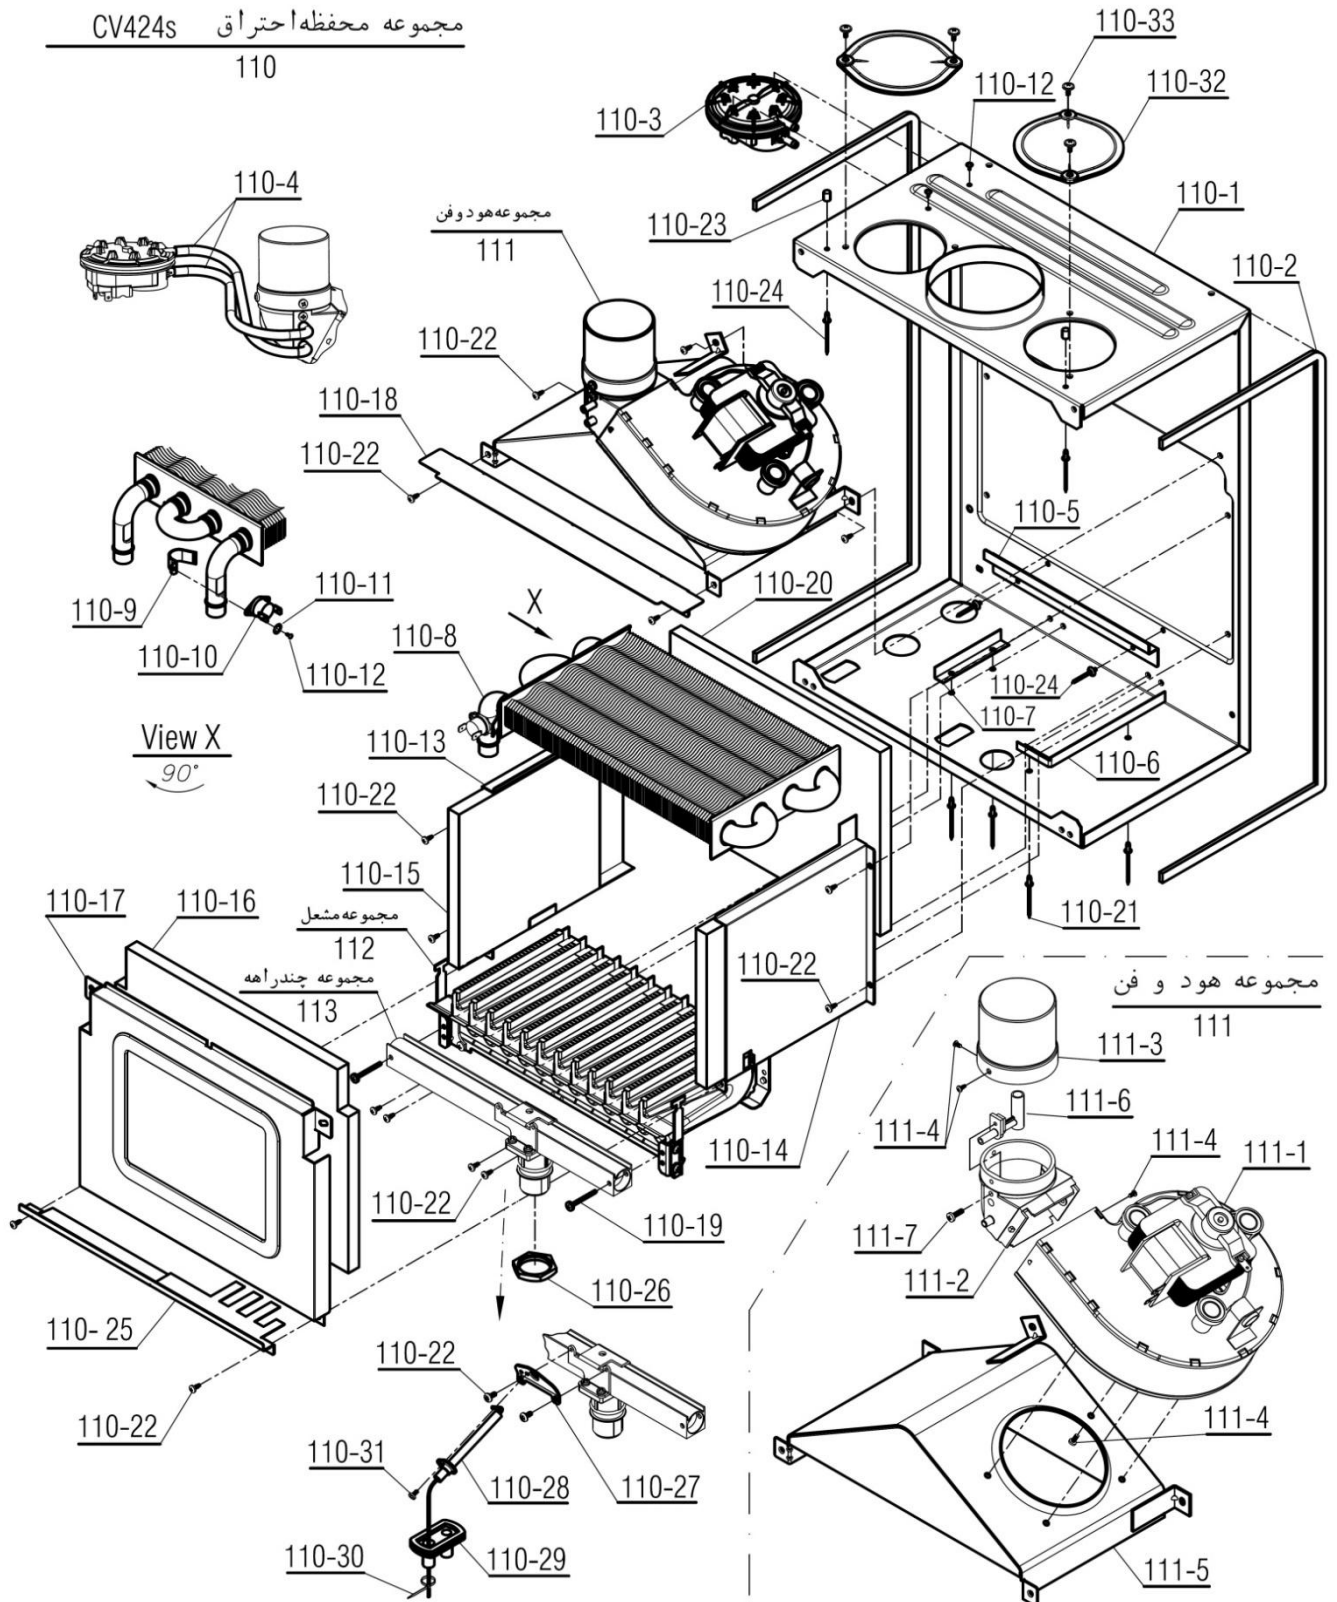

Material No. 30000057

Old Material No. B00012036

شماره بازنگری 5

98/07/23

صفحه 6

واحد تحقیق و توسعه شوفاژ

عنوان

نقشه انفجاری شوفاژ

CV424s