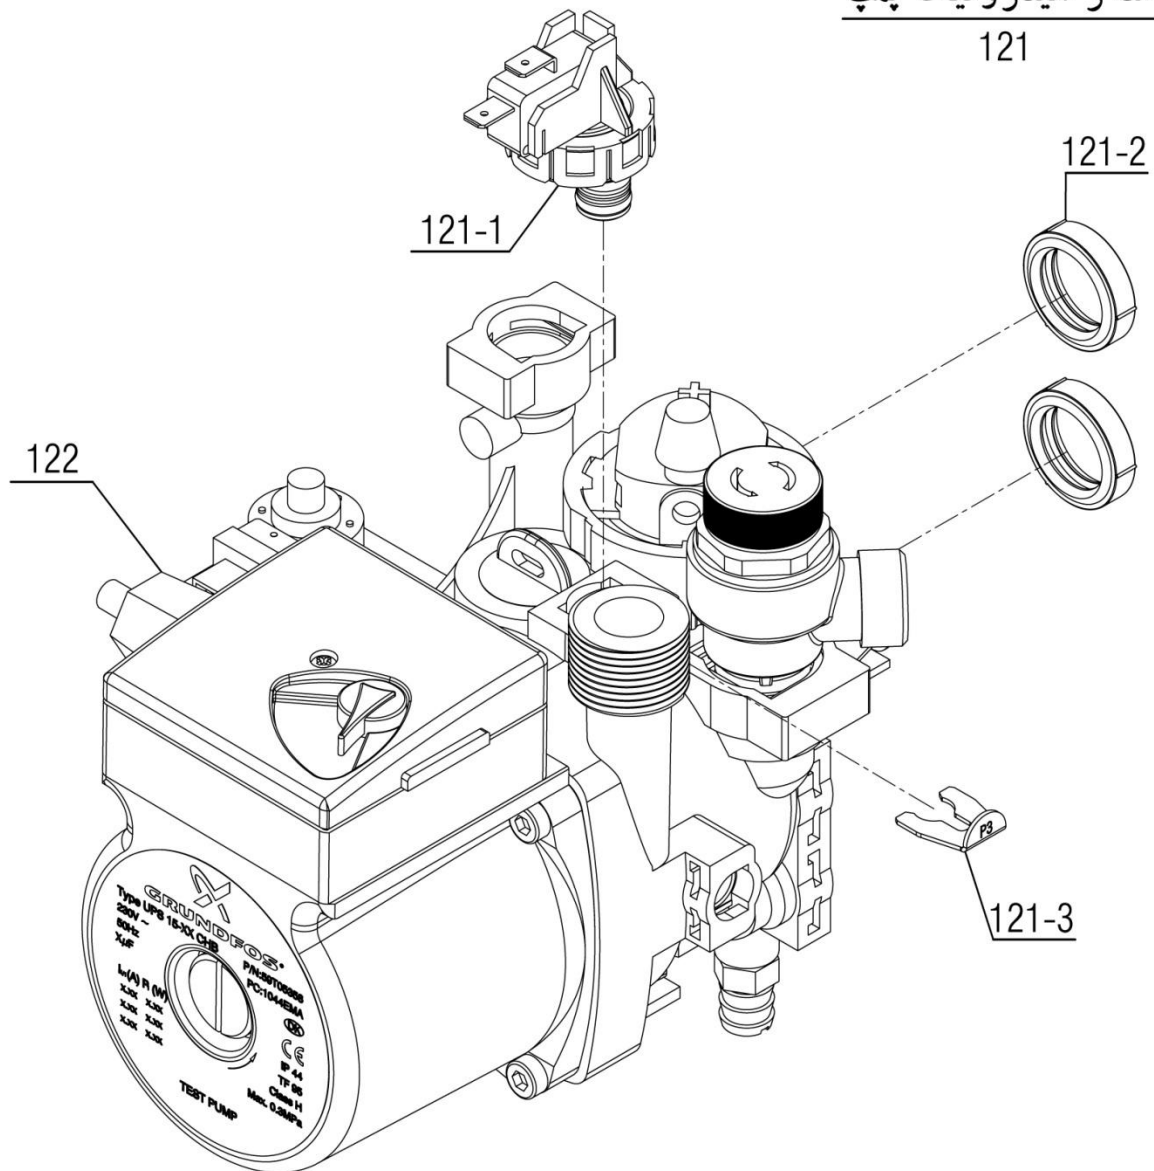

نقشه انفجاری شوفاژ

CV424s

مدار هیدرولیک پمپ

121

Material No. 3000057
 Old Material No. B00012036
 شماره بازنگری 5
 صفحه 12
 98/07/23

واحد تحقیق و توسعه شופاژ

عنوان

نقشه انفجاری شופاژ
 CV424s