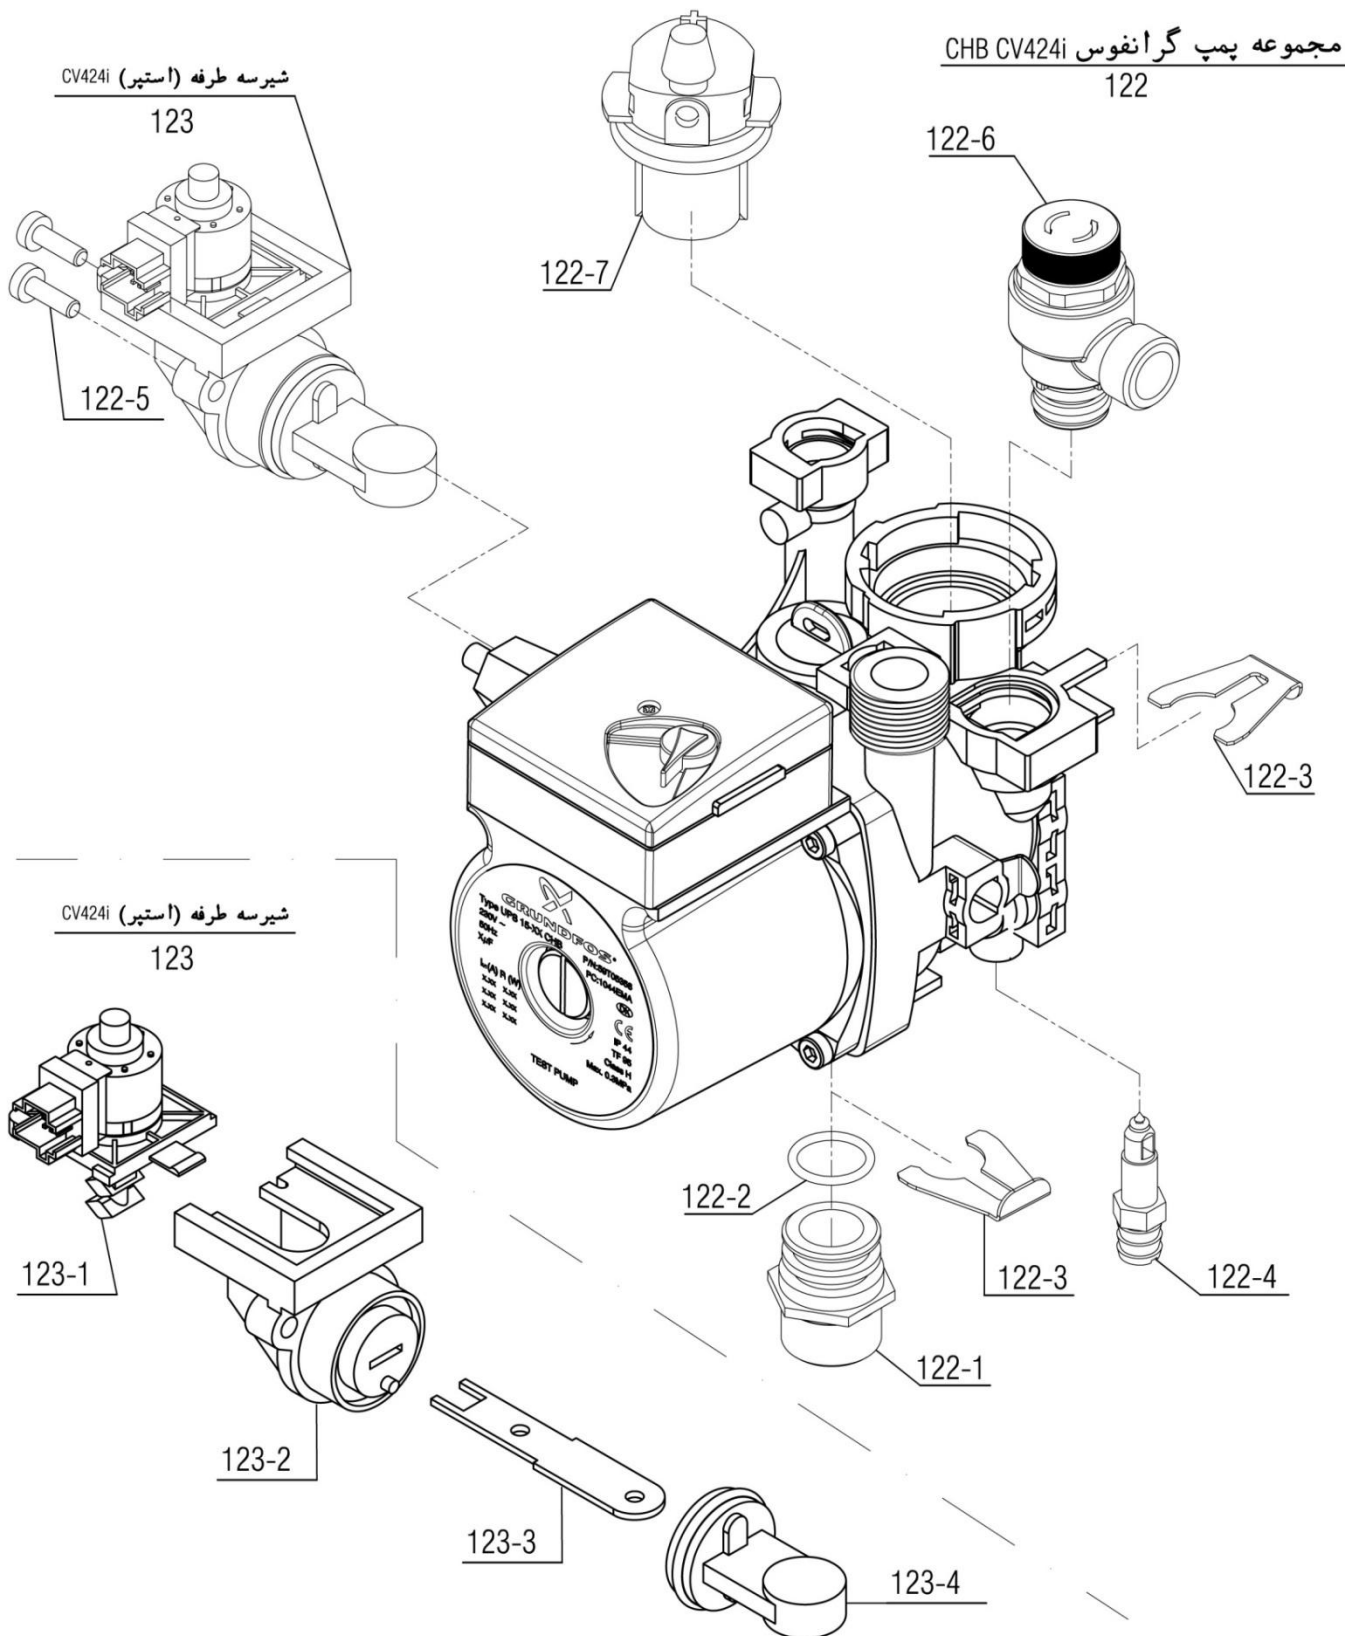

نقشه انفجاری شوفاژ

CV424s

مدار هیدرولیک پمپ

121

Material No. 3000057
 Old Material No. B00012036
 شماره بازنگری 5
 صفحه 12
 98/07/23

واحد تحقیق و توسعه شופاژ

عنوان

نقشه انفجاری شופاژ
 CV424s