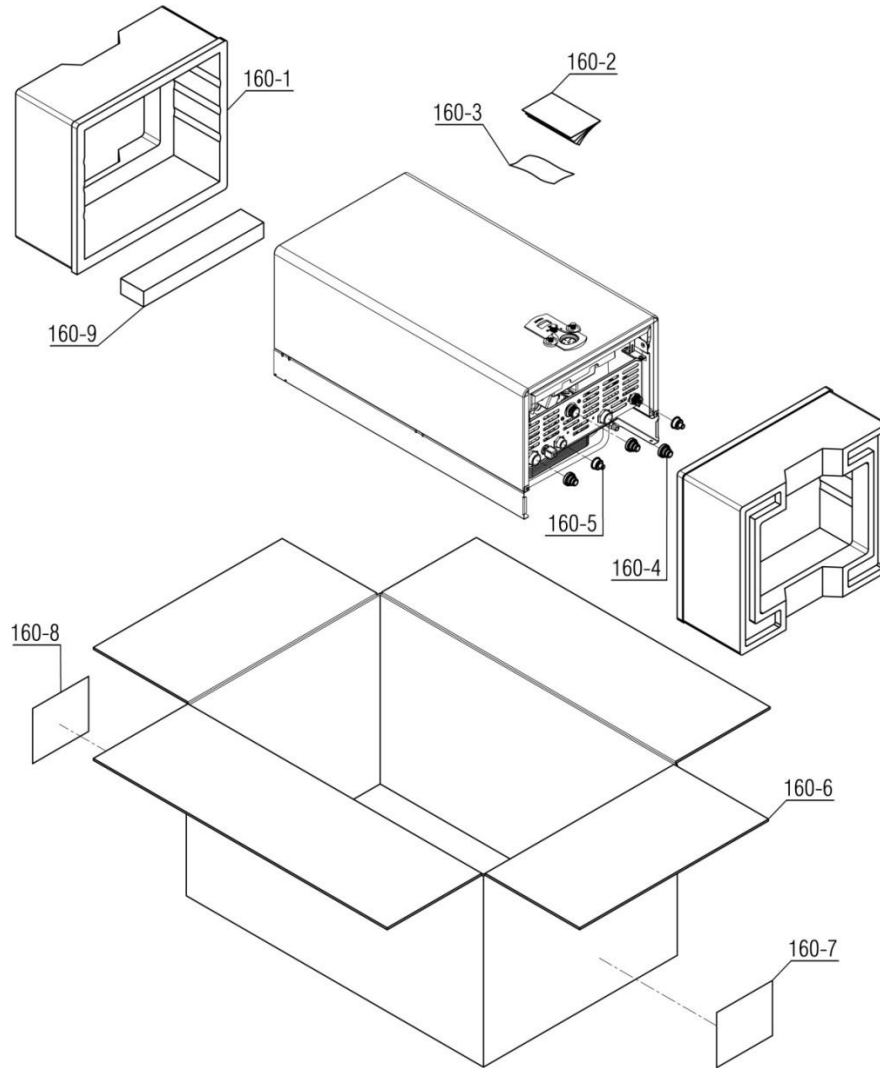

Material No. 3000057	واحد تحقیق و توسعه شوفاژ	 شرکت صنعتی بوتان (سهامی عام)
Old Material No. B00012036		
شماره بازنگری 5		
98/07/23	صفحه 20	عنوان
نقشه انفجاری شوفاژ CV424s		

مجموعه اقلام بسته بندی CV424s					160
تعداد	کد خرید	کد جدید	کد قدیم	نام	شماره
2	-	40000069	7061020	یونولیت بسته بندی شوفاژ KI24	160-1
1	40000549	40000549	8018030	دفترچه راهنمای CV424S	160-2
1	-	40000548	8018020	برگه اتصالات CV424s	160-3
2	-	15001324	60061995	درپوش لوله های ورودی و خروجی KI24	160-4
2	-	15001318	60061955	درپوش ورودی آب مصرفی KI24	160-5
1	-	40000086	7064050	کارتن Perla 24Kw	160-6
1	-	40000220	7518280	برچسب اطلاعات مدل CV424s	160-7
1	-	40000219	7518270	برچسب نام مدل CV424s	160-8
1	-	40000028	7018020	یونولیت محافظ فریم ها	160-9