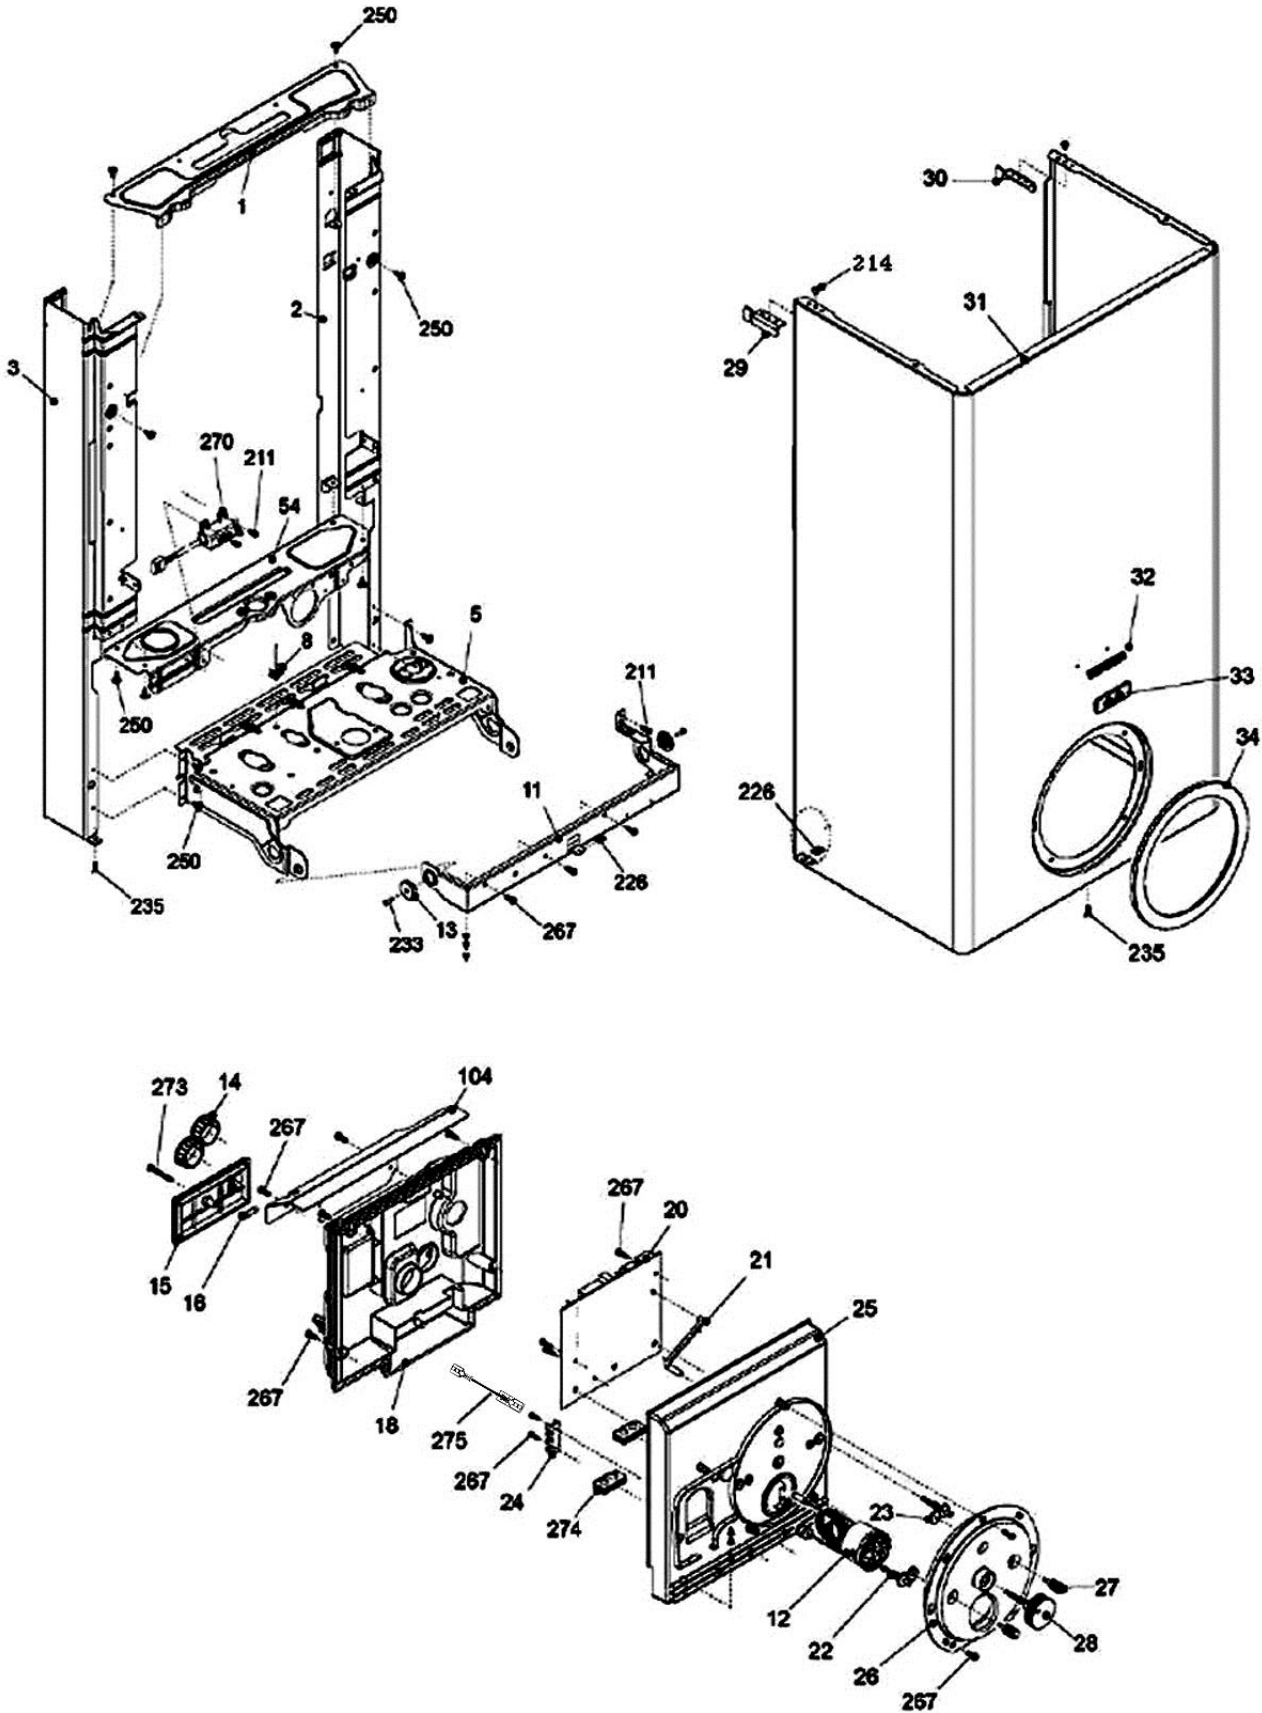

00022040 کد

3 شماره بازنگری

89/2/19

صفحه 4

نقشه انفجاری شویفاژ
Calda Venezia 24KI

کد 00022040	نقشه انفجاری شوفاژ Calda Venezia 24KI	
شماره بازنگری 3		
صفحه 5		
89/2/19		

شماره	نام	کد قدیم	کد جدید	کد خرید	تعداد
1	براکت نگهدارنده فوقانی	55561045	-	20001261	1
2	فریم راست	55361100	-	20001144	1
3	فریم چپ	55361110	-	20001146	1
5	صفحه نگهدارنده قطعات	55361090	-	20001142	1
8	اتصال زمین پرچی	48061910	-	20003999	1
11	براکت نگهدارنده محفظه برد	55518140	-	20001173	1
12	ترمومانومتر	60061800	-	20004103	1
13	درپوش لولا	60061795	-	20004102	2
14	درپوش دریچه تنظیم پتانسیومتر	60061735	-	20006301	2
15	درپوش اتصالات برقی	60061695	-	20005374	1
16	فیوز شیشه ای قطع سریع 2 آمپر	29061840	-	20003763	1
18	درب محفظه برد	60061685	-	20001445	1
20	برد کنترل KI24 جدید	29361760	-	20003842	1
21	راهنمای نور LED	60061745	-	20004097	1
22	رابط پتانسیومتر به برد	60061775	-	20004100	2
23	چرخ دنده دسته پتانسیومتر	60061785	-	20004101	2
24	بلوک اتصال زمین	29161885	-	-	1
25	محفظه برد	60061675	-	20001444	1
26	صفحه کنترل	60061665	-	20001443	1
27	دسته پتانسیومتر	60061765	-	20004099	2
28	دسته انتخاب وضعیت	60061755	-	20004098	1
29	براکت آویز چپ رویه	55061020	-	20004033	1
30	براکت آویز راست رویه	55061010	-	20004032	1
31	رویه	55361950	-	20001148	1
32	آرم Calda venezia	60061965	-	20006303	1
33	آرم محصول	60061975	-	20006172	1
34	قاب صفحه کنترل	60061935	-	20006311	1
54	براکت نگهدارنده تحتانی	55561055	-	20001262	1
104	سپرحرارتی محفظه برد	55561705	-	20001279	1
211	پیچ ST3.9×9.5	10061080	-	20003542	13
214	پیچ چهارسوی 9.5×4.2ST	10069530	-	20003557	4
226	خارفنی تخت رویه	24161815	-	20003706	3
233	میخ پرچ 10×3.2	24561855	-	20003716	2
235	پیچ 3.9*13 سرخزینه	10061130	-	20003543	3
250	پیچ سرواشری ST3.9×9.5	10061090	-	20006380	20
267	پیچ 12×3.5St	10061860	-	20003546	17
270	ترانس جرقه زن	28561890	-	20003757	1
273	پیچ 30×3St	10061870	-	20003548	1
274	مهارکننده کابل	60061825	-	20004105	2
275	سیم بلوک اتصال زمین	29161030	-	-	1