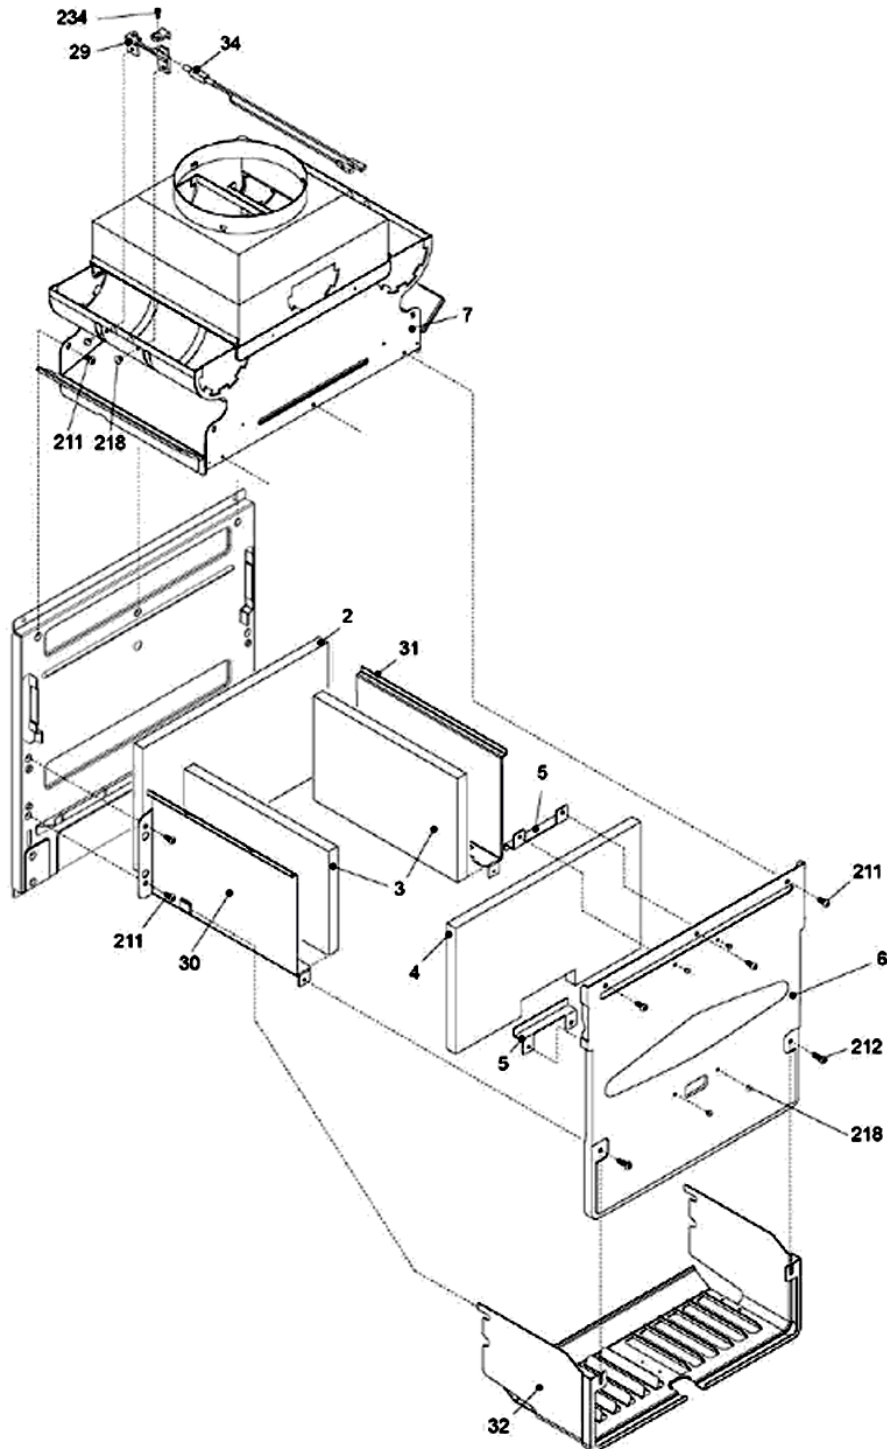

00022040 کد

3 شماره بازنگری

89/2/19

صفحه 12

نقشه انفجاری شופاژ
Calda Venezia 24KI

کد	00022040	نقشه انفجاری شوفاژ Calda Venezia 24KI	
شماره بازنگری	3		
صفحه	13		
تعداد	89/2/19		

شماره	نام	کد قدیم	کد جدید	کد خرید	تعداد
2	صفحه نسوز عقبی	77861420	-	15001663	1
3	صفحه نسوز جانبی	77861430	-	15001665	2
4	صفحه نسوز جلویی	77861410	-	15001661	1
5	نگهدارنده صفحه نسوز درب	55561405	-	-	2
6	درب محفظه احتراق	55561385	-	20001270	1
7	کلاهک تعدیل	55561345	-	20001266	1
29	نگهدارنده ترموستات دود	60061445	-	20004328	1
30	صفحه چپ محفظه احتراق	55561375	-	20001269	1
31	صفحه راست محفظه احتراق	55561365	-	20001268	1
32	سپرحرارتی زیر محفظه احتراق	55561395	-	20001271	1
34	ترموستات ایمنی کلاهک	28461900	-	20003746	1
211	پیچ 9.5×3.9St	10061080	-	20003542	13
212	پیچ 13×3.9St	10061490	-	20003545	2
218	میخ پرچ 6×3	24584420	-	-	8
234	پیچ 2/9 * 9/5	10061110	-	-	2