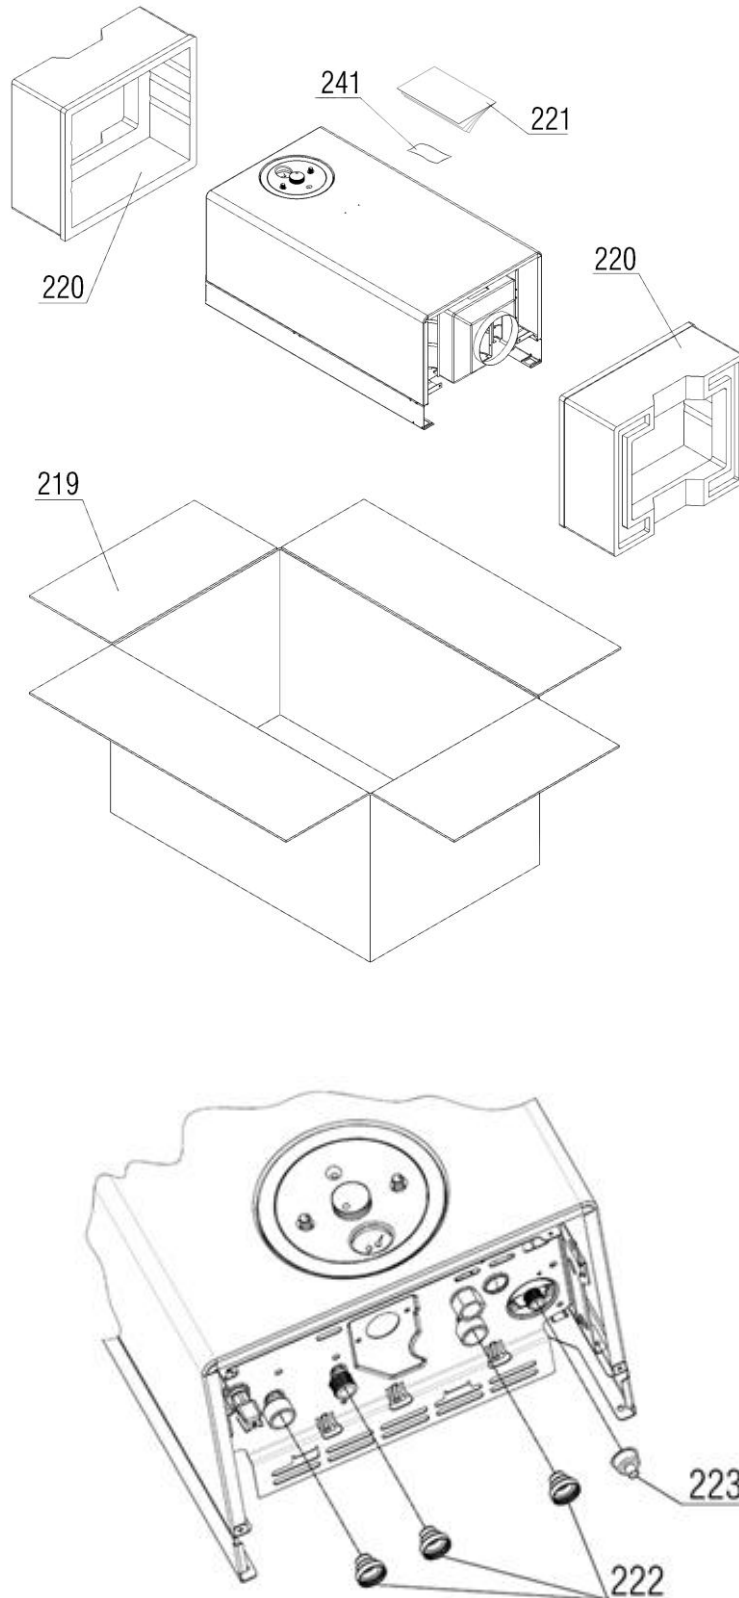

00022040 کد

3 شماره بازنگری

89/2/19

صفحه 14

نقشه انفجاری شوفاژ
Calda Venezia 24KI

کد	00022040	نقشه انفجاری شوفاژ Calda Venezia 24KI		
شماره بازنگری	3			
صفحه	15			89/2/19

شماره	نام	کد قدیم	کد جدید	کد خرید	تعداد
219	کارتن شوفاژ KI24	7061010	-	-	1
220	یونولیت بسته بندی شوفاژ KI24	7061020	-	-	2
221	دفترچه راهنمای KI24Venezia	8061010	-	40000630	1
241	برگه اتصالات شوفاژ مدل های KI	8061030	-	-	1
222	درپوش لوله های ورودی و خروجی (مشکی)	60061995	-	-	3
223	درپوش ورودی آب مصرفی (سفید)	60061955	-	-	1