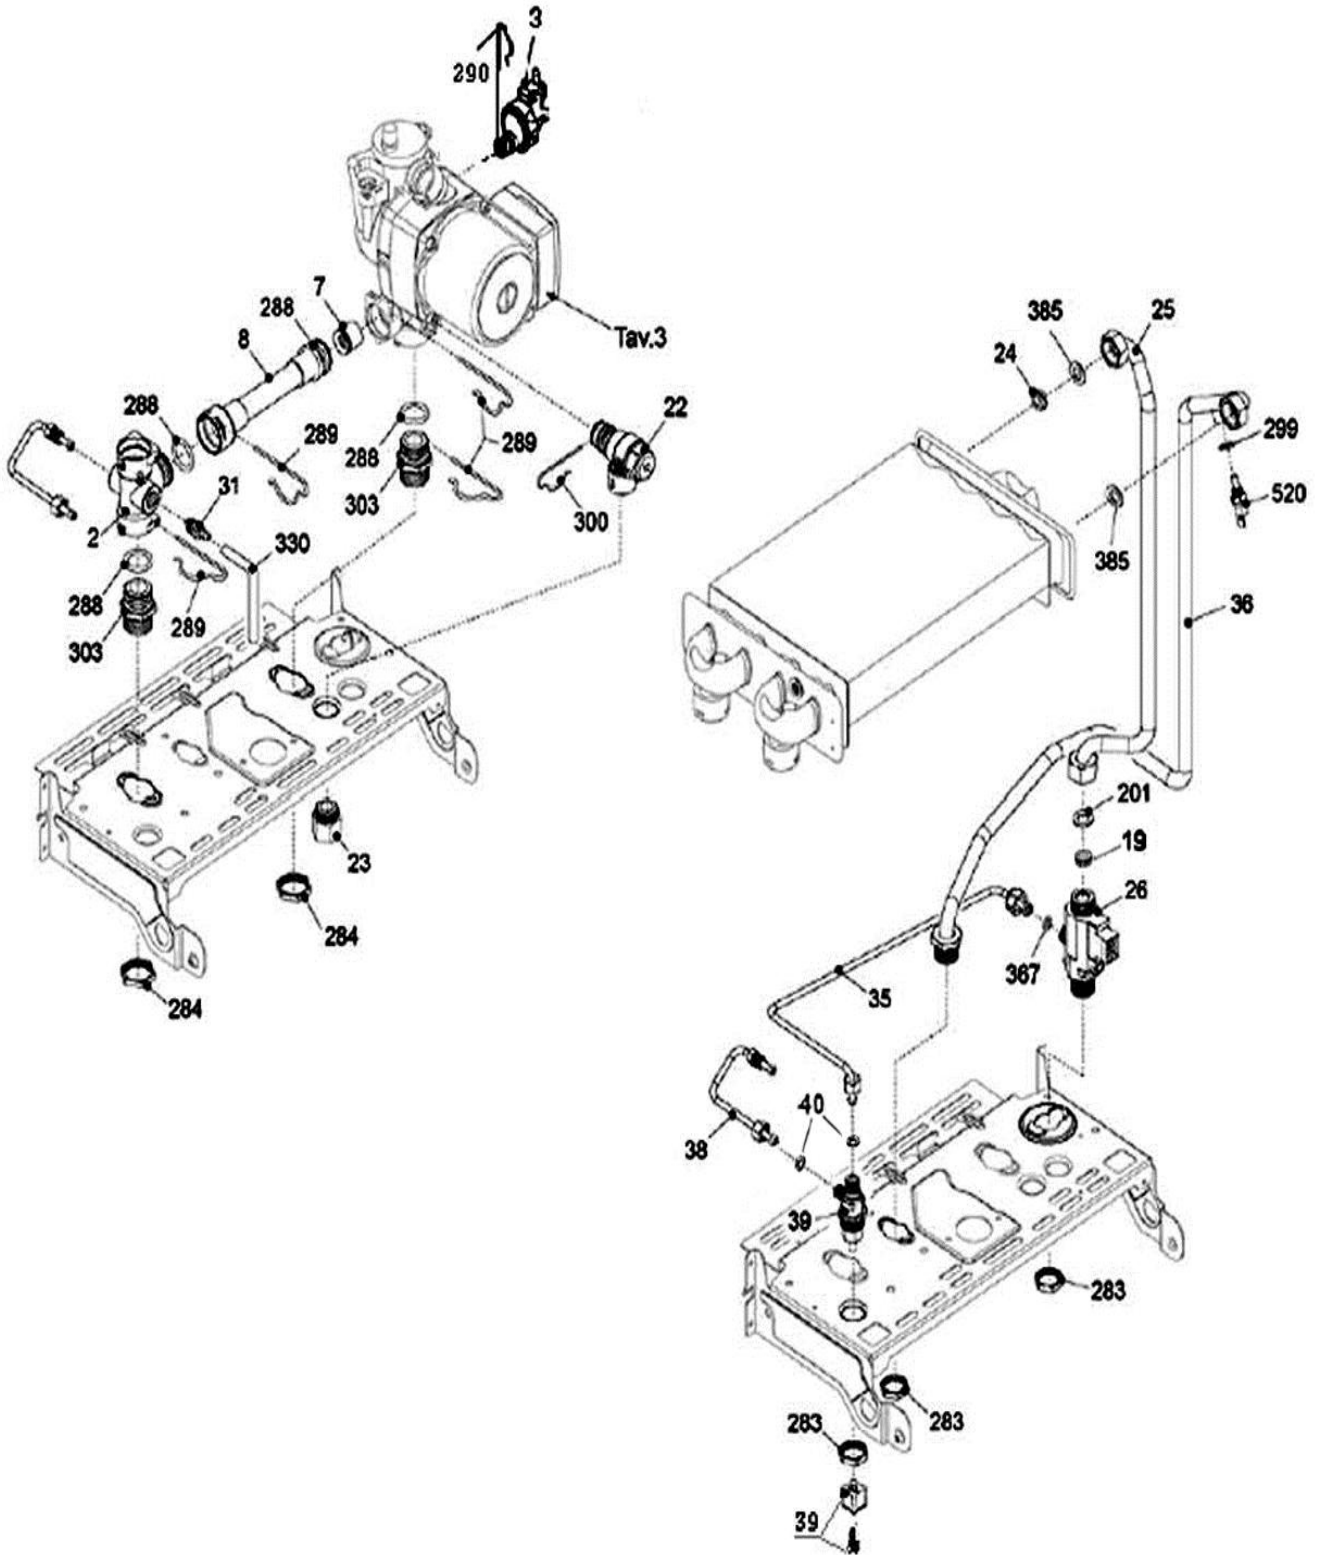

00022040 کد

3 شماره بازنگری

89/2/19

صفحه 6

نقشه انفجاری شویفاز
Calda Venezia 24KI

کد 00022040	نقشه انفجاری شوفاژ Calda Venezia 24KI	
شماره بازنگری 3		
صفحه 7		
89/2/19		

شماره	نام	کد قدیم	کد جدید	کد خرید	تعداد
2	پنج راهه آب پلاستیکی	60061110		20004091	1
3	کلید فشار آب جدید	28461200		20003744	1
7	شیر یکطرفه در مسیر بای پس	40161150		20003876	1
8	شیلنگ پمپ به پنج راهه	65061185		15001439	1
19	محدودکننده دبی آب	60018170		20004067	1
22	شیر اطمینان 1/2	40461160		20003882	1
23	بوشن 1/2 اتصال نری	36161135		20003866	1
24	قاب محدودکننده دبی آب	60061640		20004096	1
25	لوله ورودی آب سرد مصرفی به مبدل	32161535		20000281	1
26	فلوسویچ	70161580		20004162	1
31	مجموعه اولیو تخلیه آب	36061145		20003862	1
35	لوله پرکن	32161555		20000284	1
36	لوله خروجی آبگرم مصرفی	32161545		20000282	1
38	لوله رابط پرکن به پنج راهه	32161565		20005435	1
39	مجموعه شیر پرکن	40018100		20003868	1
40	اورینگ لوله پرکن i324BN	22018010		20003656	2
201	واشر آب بند نوپرس 18/5*11*2	19061640		20003642	1
283	مهره قفل کن 1/2	16061075		20003580	4
284	مهره جداکننده 3/4	16117470		20003583	2
288	اورینگ آب بندی پنج راهه	22061250		20003669	4
289	خارفتری شیلنگ	24161225		20003703	8
290	خارفتری شیلنگ منبع انبساط	24161245		20003705	3
299	واشر سنسور دمای لوله آبگرم	18061470		20003590	2
300	خارفتری شیر اطمینان	24161235		20003704	1
303	مغزی 3/4 اتصال پمپ	16161125		20003586	2
330	شیلنگ تخلیه آب	65061175		20001485	0.28 m
367	اورینگ آب بندی فلوسویچ	22061620		20003674	1
385	واشر آب بند لاستیکی 18/5*11*2	18361630		20003622	2
520	سنسور دما (قرمز)	29061450		20003766	2

شماره	نام	کد قدیم	کد جدید	کد خرید	تعداد
	مجموعه شیر پرکن	40018100	-	20003868	
	دسته شیر پرکن	60018320	-	20004314	
	پیچ چهارسوی 8x3M	10018260	-	20003539	
	واشر آب بندی شیر پرکن	18361680	-	20003623	
	اورینگ شیر پرکن KI24	22061290	-	20003671	
	مغزی متحرك شیر پرکن	47118360	-	-	
	بدنه شیر پرکن	47161650	-	-	

شماره	نام	کد قدیم	کد جدید	کد خرید	تعداد
	مجموعه الیو تخلیه آب	36061145	-	-	
	الیو تخلیه آب	36061141	-	20003862	
	اورینگ الیو تخلیه آب	22061600	-	20003672