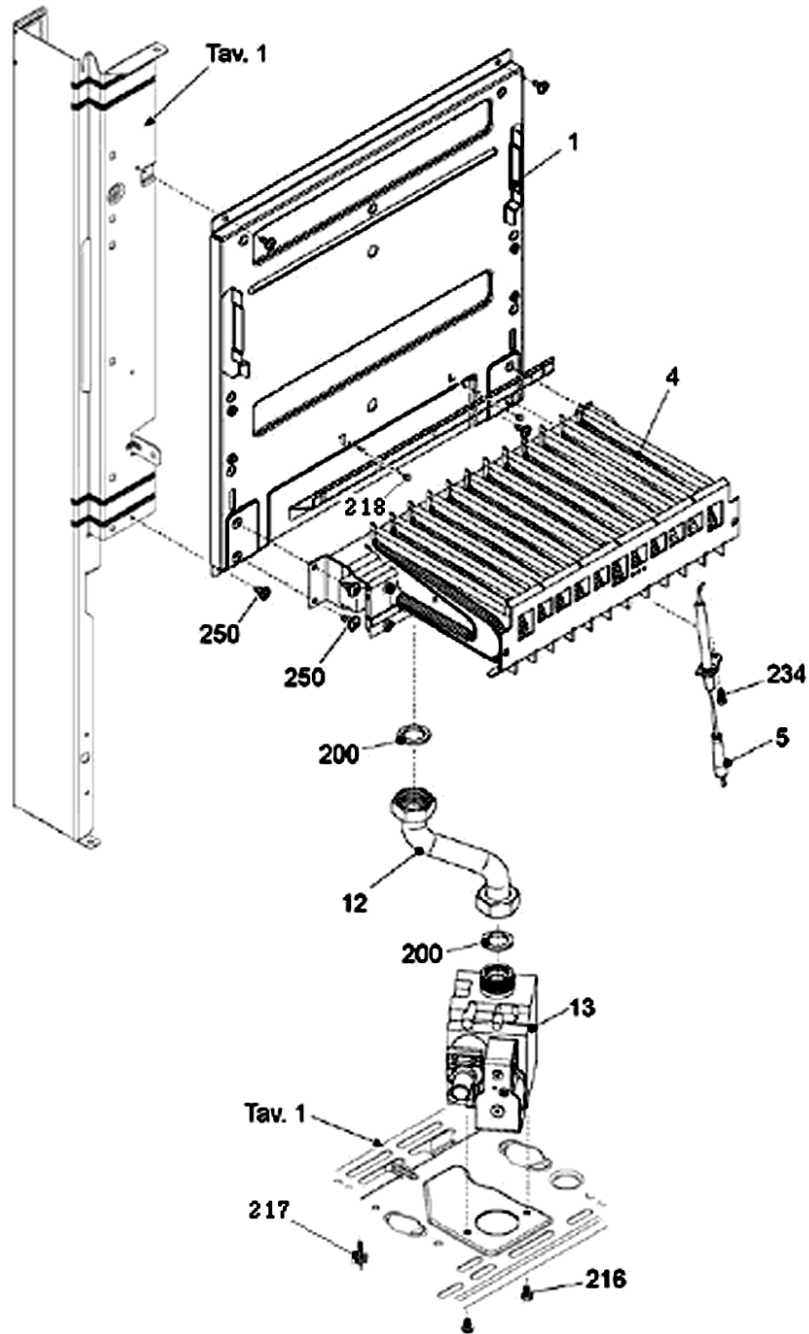

نقشه انفجاری شופاژ
Calda Venezia 24KI

کد	00022040	نقشه انفجاری شوفاژ Calda Venezia 24KI	
شماره بازنگری	3		
صفحه	11		
تاریخ	89/2/19		

شماره	نام	کد قدیم	کد جدید	کد خرید	تعداد
1	صفحه پشتی محفظه احتراق	55561355	-	20001267	1
4	مجموعه مشعل و چندراهه	70261270	-	15001530	1
5	الکتروود جرقه زن	29161290	-	20003802	1
12	لوله ورودی چندراهه	32161285	-	-	1
13	شیر گاز 845 Sit	70261340	-	20001870	1
	سلونوئید شیر گاز Pro28K بسته بندی شده $	-	15001481	20004156	1
200	واشر گاز بند 24*17*2	19061300	-	20003641	2
216	پیچ 7×4M	10061310	-	-	2
217	پیچ اتصال کابل شیر گاز	10061100	-	-	1
218	میخ پرچ 6×3	24584420	-	-	8
234	پیچ 2/9* 9/5	10061110	-	-	2
250	پیچ سرواشری 9.5×3.9St	10061090	-	20006380	20