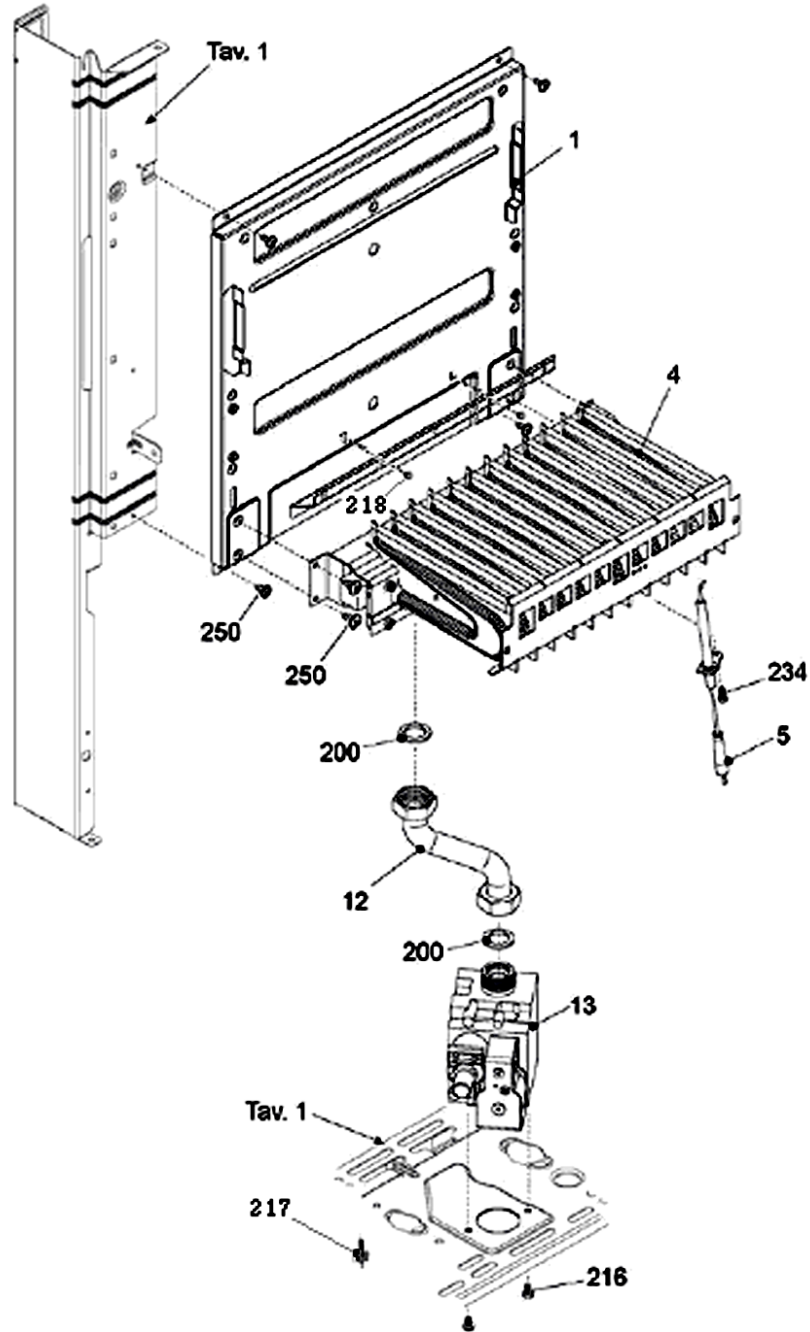

کد: 00022060

شماره بازنگری: 0

صفحه 10 | 91/08/08

نقشه انفجاری شوفاژ Calda Venezia 24KI d

کد: 00022060	نقشه انفجاری شوفاژ Calda Venezia 24KI d	 شرکت صنعتی بوتان (سهامی عام)
شماره بازنگری: 0		
صفحه 11 | 91/08/08		

شماره	نام	کد قدیم	کد جدید	کد خرید	تعداد
1	صفحه پستی محفظه احتراق	55561355	-	20001267	1
4	مجموعه مشعل و چندراهه	70261260	-	15001530	1
5	الکتروود جرقه زن	29161290	-	20003802	1
12	لوله ورودی چندراهه	32161285	-	-	1
13	شیر گاز 845 Sit	70261340	-	20001870	1
	سلونوئید شیر گاز Pro28K بسته بندی شده $	-	15001481	20004156	1
216	پیچ 7×4M	10061310	-	-	2
217	پیچ اتصال کابل شیر گاز	10061100	-	-	1
218	میخ پرچ 6×3	24584420	-	-	8
234	پیچ 2/9* 9/5	10131420	-	-	2
250	پیچ سرواشری 9.5×3.9 St	10061090	-	20006380	20