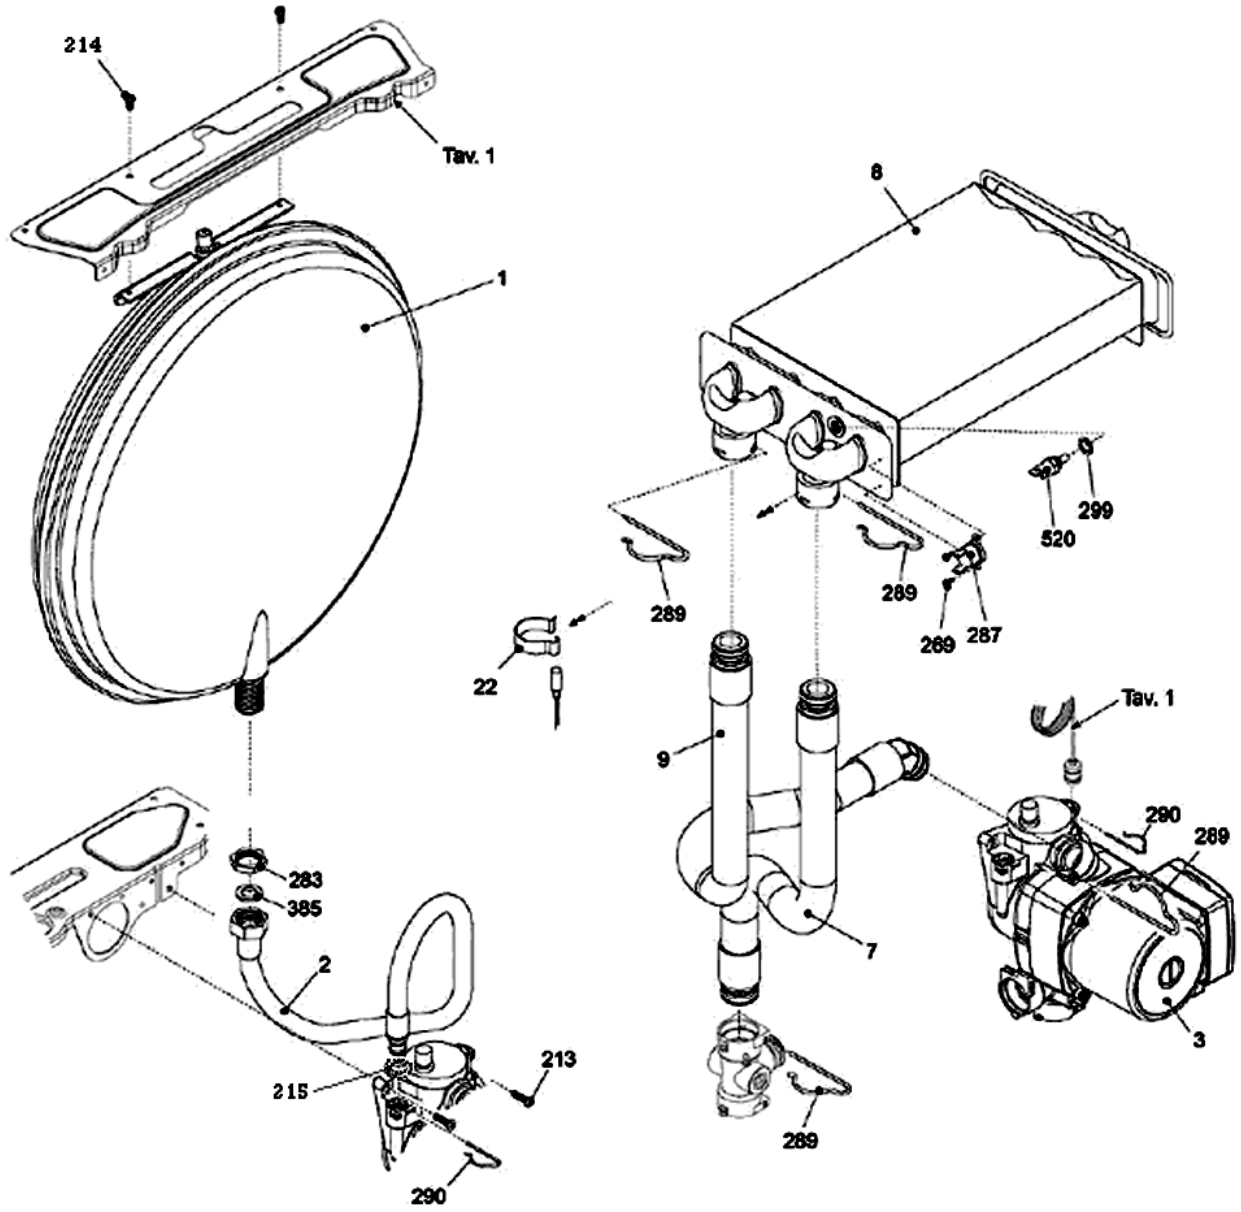

نقشه انفجاری شویاز
Calda Venezia 24KI d

کد: 00022060	نقشه انفجاری شوفاژ Calda Venezia 24KI d	
شماره بازنگری: 0		
صفحه 9 | 91/08/08		

شماره	نام	کد قدیم	کد جدید	کد خرید	تعداد
1	منبع انبساط	70461070	-	20004197	1
2	شیلنگ منبع انبساط (1/2 اینچ)	65061575	-	20002172	1
3	پمپ گرانفوس	29461130	-	-	1
		-	-	20008107	1
		-	-	20010794	1
		-	-	20008111	1
7	شیلنگ رفت گرمایش (3/4 اینچ)	-	-	20008098	1
	اورینگ آب بندی پنج راهه ب ش 10 تایی	22061250	15000271	20003669	4
8	مبدل	-	-	20010807	1
9	شیلنگ برگشت گرمایش (3/4 اینچ)	-	15001443	20010104	1
	اورینگ شیلنگ برگشت گرمایش 24KI ب ش 50 تایی	-	15000273	20003670	1
214	پیچ چهارسوی 9.5x4.2ST	10069530	-	20003557	4
215	اورینگ شیلنگ منبع انبساط KI24	22061610	-	20003673	1
269	پیچ 6.5x2.9St	10061500	-	-	2
283	مهرد قفل کن 1/2	16061075	-	20003580	4
287	ترموستات ایمنی مبدل	28461450	-	20003745	1
289	خارفتری شیلنگ	24161225	-	20003703	8
290	خارفتری شیلنگ منبع انبساط	24161245	-	20003705	3
299	واشر سنسور دمای لوله آبگرم	18061470	-	20003590	2
385	واشر آب بند لاستیکی 18/5*11*2	18361630	-	20003622	2
520	سنسور دما (قرمز)	29061450	-	20003766	2