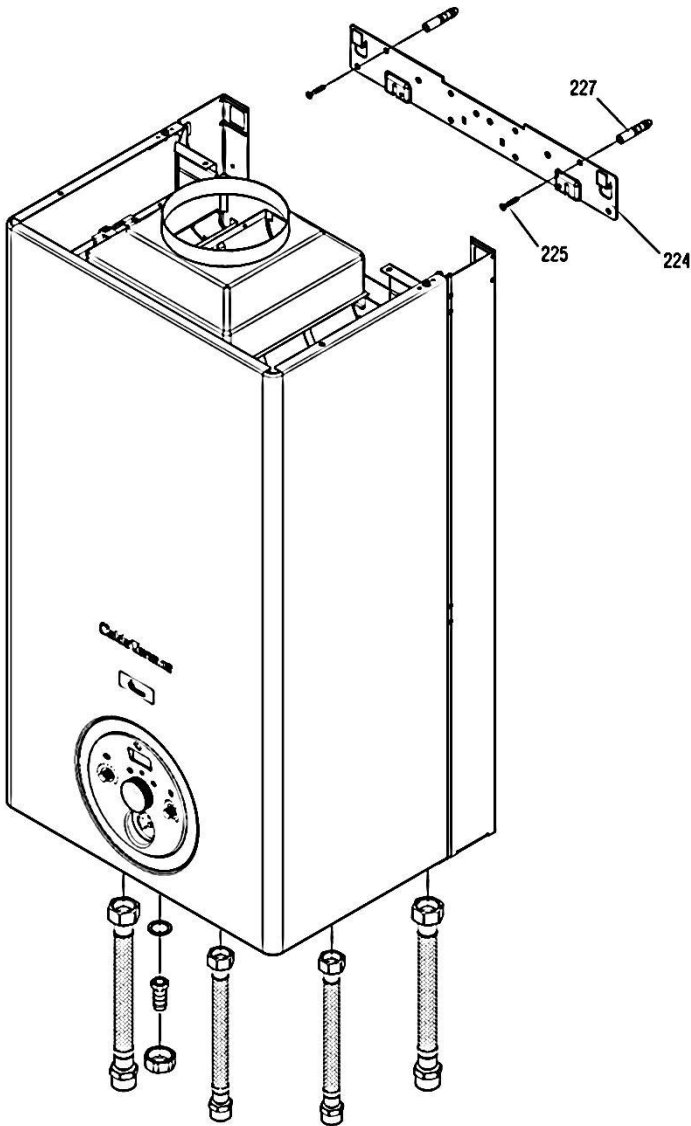

کد: 00022060

شماره بازنگری: 0

صفحه 16 91/08/08

نقشه انفجاری شوفاز
Calda Venezia 24KI d

کد: 00022060	نقشه انفجاری شوفاژ Calda Venezia 24KI d	
شماره بازنگری: 0		
صفحه 17 | 91/08/08		

شماره	نام	کد قدیم	کد جدید	کد خرید	تعداد
224	براکت نصب محصول (24Riello)	55029030	-	20000921	1
225	پیچ آویز KI28	10063030	-	20003551	2
227	رول پلاک شوفاژ 28Riello	16929270	-	-	2
228	مجموعه شیلنگ مسلح 28Riello "4/3"	70429200	-	15001575	2
229	مجموعه شیلنگ مسلح 28Riello "2/1"	70429100	-	15001574	2
230	واشر نوپرس 24x18x2	19018010	-	20003637	1
231	آلیو آلومینیومی 118B	50070560	-	20004018	1
232	مهره برنجی "4/3" آبگرمکن	36000090	-	-	1
-	برچسب اخطار بازکردن دریوش	7561010	-	-	1
-	برچسب اخطار اتصال لوله گاز	7561020	-	-	1
-	برچسب راهنمای اتصال الکتریکی	7561030	-	-	1
-	برچسب اخطار نصب دستگاه	7561040	-	-	1
-	برچسب راه اندازی شوفاژ KI24	7561080	-	-	1