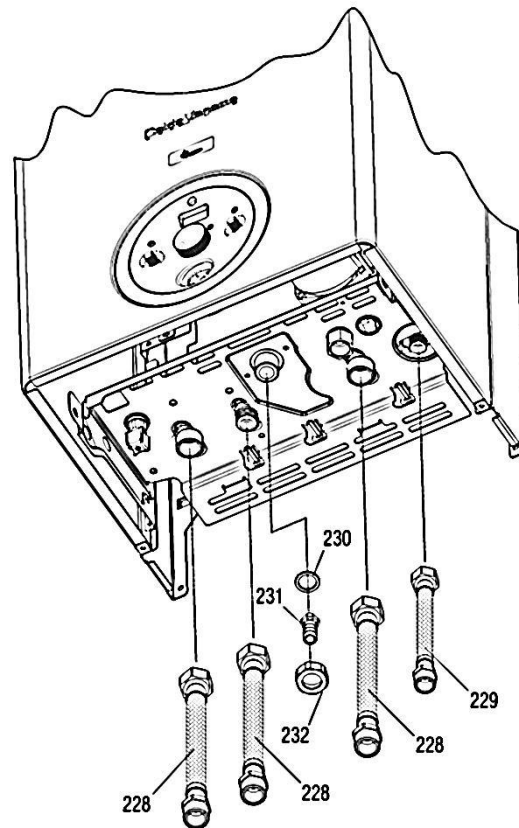

کد: 00022060

شماره بازنگری: 0

صفحه 16 91/08/08

نقشه انفجاری شوفاز
Calda Venezia 24KI d

کد: 00022060	نقشه انفجاری شوفاژ Calda Venezia 24KI d	
شماره بازنگری: 0		
صفحه 17 | 91/08/08		

شماره	نام	کد قدیم	کد جدید	کد خرید	تعداد
224	براکت نصب محصول (24Riello)	55029030	-	20000921	1
225	پیچ آویز KI28	10063030	-	20003551	2
227	رول پلاک شوفاژ 28Riello	16929270	-	-	2
228	مجموعه شیلنگ مسلح 28Riello "4/3"	70429200	-	15001575	2
229	مجموعه شیلنگ مسلح 28Riello "2/1"	70429100	-	15001574	2
230	واشر نوپرس 24x18x2	19018010	-	20003637	1
231	آلیو آلومینیومی 118B	50070560	-	20004018	1
232	مهره برنجی "4/3" آبگرمکن	36000090	-	-	1
-	برچسب اخطار بازکردن دریوش	7561010	-	-	1
-	برچسب اخطار اتصال لوله گاز	7561020	-	-	1
-	برچسب راهنمای اتصال الکتریکی	7561030	-	-	1
-	برچسب اخطار نصب دستگاه	7561040	-	-	1
-	برچسب راه اندازی شوفاژ KI24	7561080	-	-	1