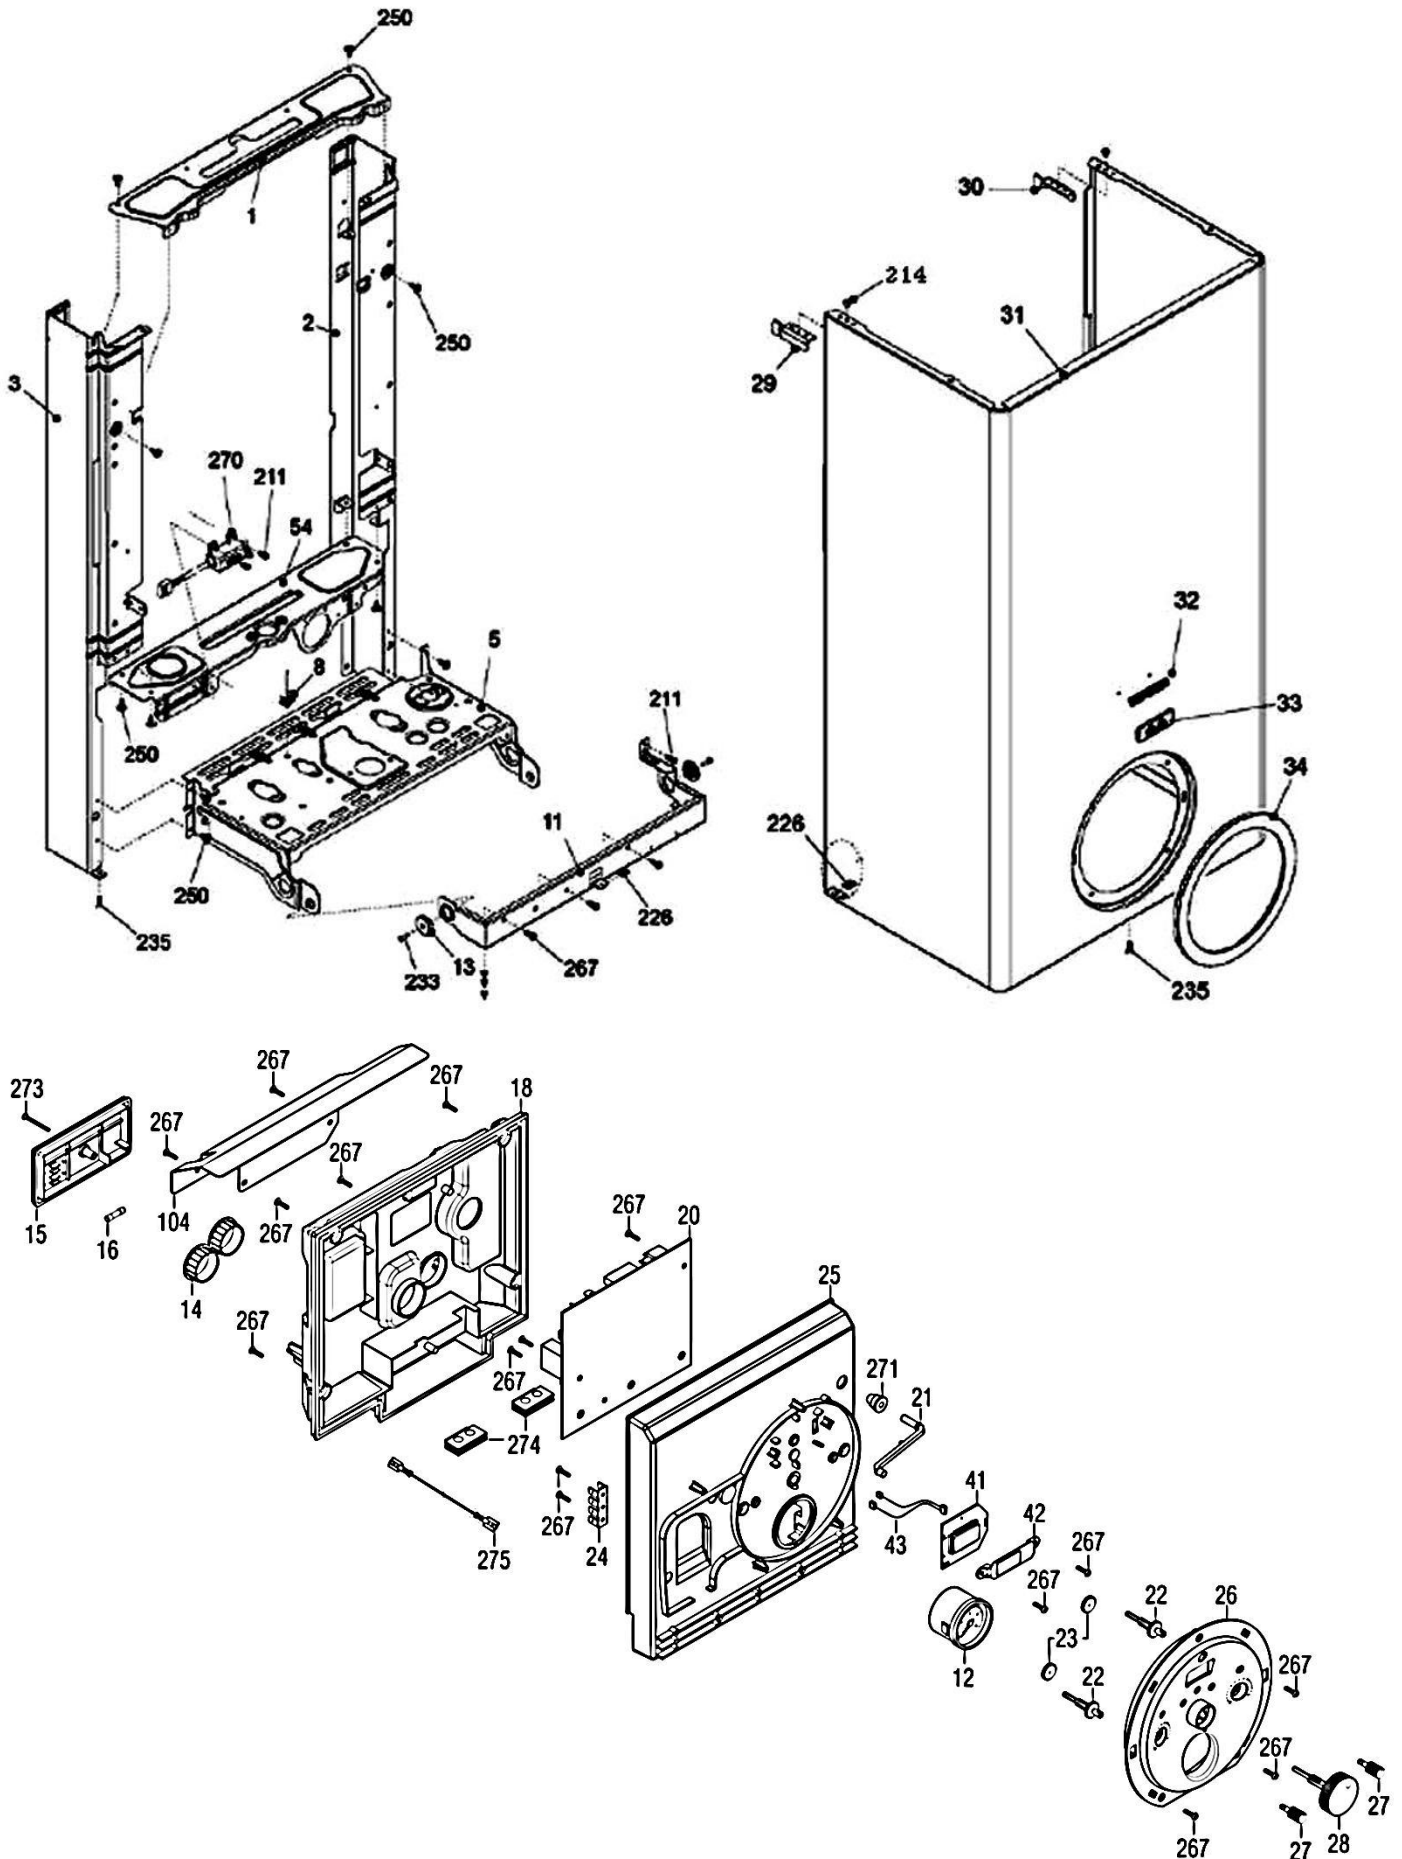

کد: 00022060

شماره بازنگری: 0

صفحه 4 91/08/08

نقشه انفجاری شوفاژ Calda Venezia 24KI d

کد: 00022060

شماره بازنگری: 0

صفحه 5 | 91/08/08

نقشه انفجاری شوفاژ
Calda Venezia 24KI d

1	20001144	-	55361100	فریم راست	2
1	20001146	-	55361110	فریم چپ	3
1	20001142	-	55361090	صفحه نگهدارنده قطعات	5
1	20003999	-	48061915	اتصال زمین پرچی	8
1	20001173	-	55518140	براکت نگهدارنده محفظه برد	11
1	20003725	-	28323110	مانومتر	12
2	20004102	-	60061795	درپوش لولا	13
2	20006301	-	60061735	درپوش دریچه تنظیم پتانسیومتر	14
1	20005374	-	60061695	درپوش اتصالات برقی	15
1	20003763	-	29061840	فیوز شیشه ای قطع سریع 2 آمپر	16
1	20001445	-	60061685	درب محفظه برد	18
1	20003842	-	29361760	برد کنترل KI24 جدید	20
1	20005437	-	60061015	راهنمای نور LED دیجیتال	21
2	20004100	-	60061775	رابط پتانسیومتر به برد	22
2	20004101	-	60061785	چرخ دنده دسته پتانسیومتر	23
1	-	-	29161885	بلوک اتصال زمین	24
1	-	-	60061080	محفظه برد	25
1	20001440	-	60061025	صفحه کنترل	26
2	20004099	-	60061765	دسته پتانسیومتر	27
1	20004098	-	60061755	دسته انتخاب وضعیت	28
1	20004033	-	55061020	براکت آویز چپ رویه	29
1	20004032	-	55061010	براکت آویز راست رویه	30
1	20001148	-	55361950	رویه	31
1	20006303	-	60061965	آرم Calda venezia	32
1	20006172	-	60061975	آرم محصول	33
1	20006311	-	60061935	قاب صفحه کنترل	34
1	20004310	-	29361010	برد نمایشگر شوفاژ دیجیتال KI24 d	41
1	20005398	-	60061035	محافظ نمایشگر دیجیتال KI24 d	42
1	20004316	-	29161040	کابل اتصال برد نمایشگر KI24 d	43
1	20001262	-	55561110	براکت نگهدارنده تختانی گالوانیزه	54
1	20001264	-	55561130	سپرحرارتی محفظه برد گالوانیزه KI24	104
13	20003542	-	10061080	پیچ 9.5×3.9ST	211
4	20003557	-	10069530	پیچ چهارسوی 9.5×4.2ST	214
3	20003706	-	24161815	خارفتری تخت رویه	226
2	20003716	-	24561855	میخ پرچ 10×3.2	233
3	20003543	-	10061130	پیچ 3.9*13 سرخزینه	235
20	20006380	-	10061090	پیچ سرواشری 9.5×3.9ST	250
19	20003546	-	10061860	پیچ 12×3.5St	267
1	20003757	-	28561890	ترانس جرقه زن	270
1	-	-	60028080	نگهدارنده کابل ورودی برق	271
1	20003548	-	10061870	پیچ 30×3St	273
2	20004105	-	60061825	مهارکننده کابل	274
1	-	-	29161030	سیم بلوک اتصال زمین	275