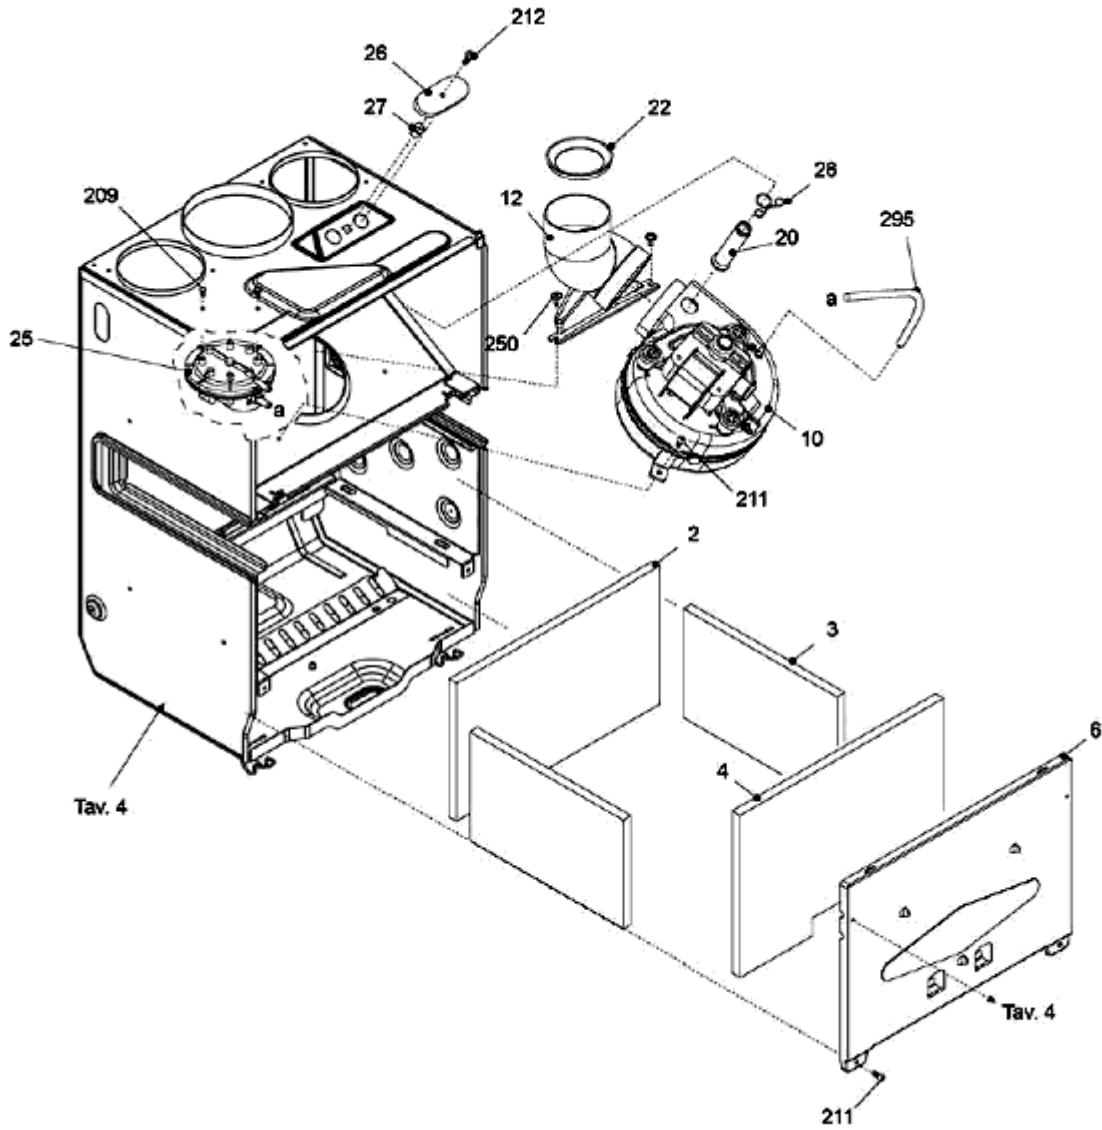

00022045 کد

3 شماره بازنگری

89/2/19

صفحه 12

نقشه انفجاری شویفاز
Calda Venezia 24KIS

00022045	کد	نقشه انفجاری شوفاژ Calda Venezia 24KIS	
3	شماره بازنگری		
89/2/19	صفحه 13		

شماره	نام	کد قدیم	کد جدید	کد خرید	تعداد
2	صفحه نسوز عقبی	-	-	15003797	1
3	صفحه نسوز جانبی	-	-	15003798	2
4	صفحه نسوز جلویی	-	-	15003799	1
6	درب محفظه احتراق	-	-	20001285	1
10	فن	28762050	-	20004255	1
12	لوله رابط خروجی فن	55562060	-	15001124	1
20	لوله رابط تست دود	55562070	-	20004049	1
22	کاهنده جریان دود خروجی 42	55562090	-	20004327	1
22	کاهنده جریان دود خروجی 44	55562100	-	20006307	1
22	کاهنده جریان دود خروجی 46	55562230	-	20004050	1
25	کلید فشار ایمنی دودکش	28462170	-	20003747	1
26	درپوش سوراخ‌های بازدید دود و هوا	55562020	-	20004048	1
27	نگهدارنده پیچ درپوش بازدید دود	10062030	-	20003549	1
28	فنر لوله رابط تست دود	43062040	-	20005385	1
209	پیچ 6.5×2.9St	10062250	-	20004519	2
211	پیچ 9.5×3.9St	10061080	-	20003542	16
212	پیچ 13×3.9St	10061490	-	20003545	1
250	پیچ سرواشری 9.5×3.9St	10061090	-	20006380	18
295	لوله سیلیکونی	65062010	-	-	0.43 m