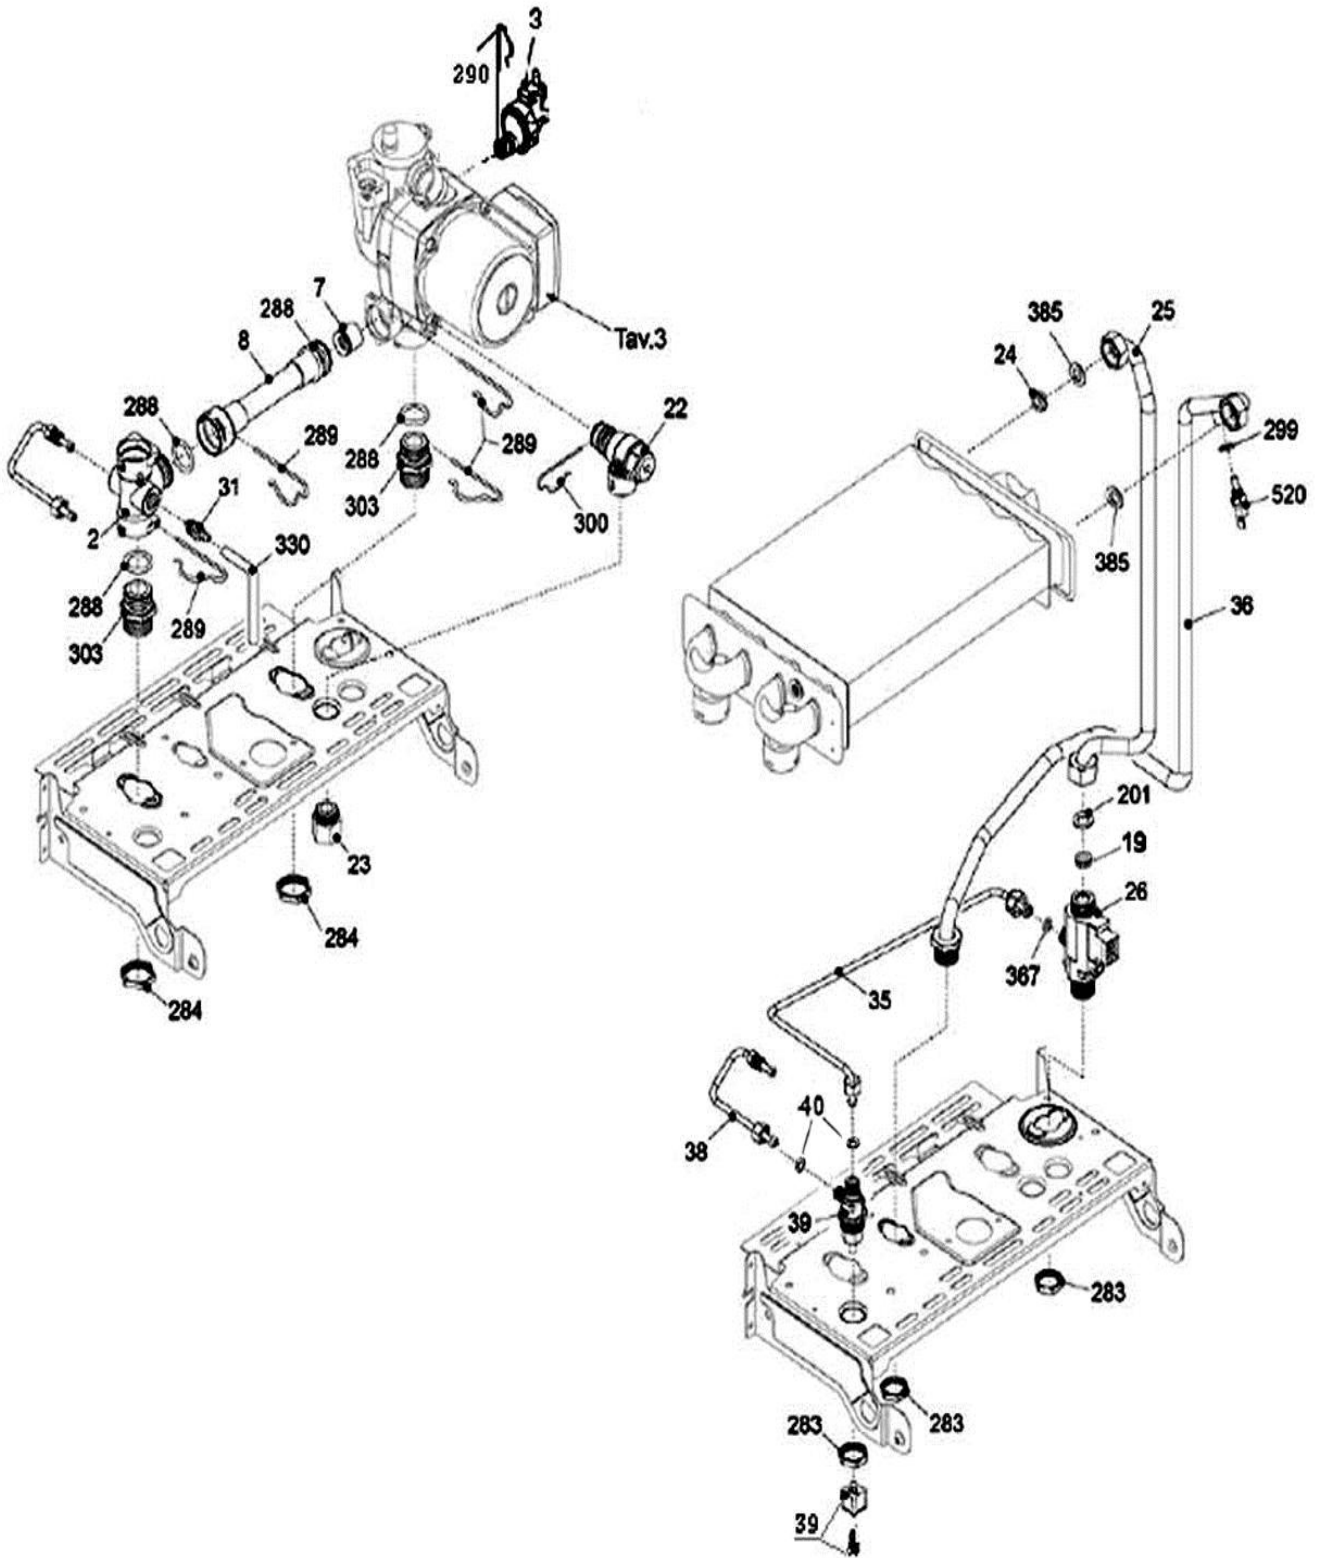

00022045 کد

3 شماره بازنگری

89/2/19

صفحه 6

نقشه انفجاری شوفاز
Calda Venezia 24KIS

کد 00022045	نقشه انفجاری شوفاژ Calda Venezia 24KIS		
شماره بازنگری 3			
صفحه 7	تاریخ 89/2/19		

شماره	نام	کد قدیم	کد جدید	کد خرید	تعداد
2	پنج راهه آب پلاستیکی	60061110	-	20004091	1
3	کلید فشار آب جدید	28461200	-	20003744	1
7	شیر یکطرفه در مسیر بایپس	40161150	-	20003876	1
8	شیلنگ پمپ به پنج راهه	65061185	-	15001439	1
19	محدود کننده دبی آب	60018170	-	20004067	1
22	شیر اطمینان 1/2	40461160	-	20003882	1
23	بوشن 1/2 اتصال نری	36161135	-	20003866	1
24	قاب محدودکننده دبی	60061640	-	20004096	1
25	لوله ورودی آب سرد مصرفی به مبدل	32161535	-	20000281	1
26	فلوسویچ	70161580	-	20004162	1
31	مجموعه اولیو تخلیه آب	36061145	-	20003862	1
35	لوله پرکن	32161555	-	20000284	1
36	لوله خروجی آبگرم مصرفی	32161545	-	20000282	1
38	لوله رابط پرکن به پنج راهه	32161565	-	20005435	1
39	مجموعه شیر پرکن	40018100	-	20003868	1
40	اورینگ لوله پرکن i324BN	22018010	-	20003656	2
201	واشر آب بند نوپرس 18/5*11*2	19061640	-	20003642	1
283	مهره قفل کن 1/2	16061075	-	20003580	4
284	مهره جداکننده 3/4	16117470	-	20003583	3
288	اورینگ آب بندی پنج راهه	22061250	-	20003669	4
289	خارفتری شیلنگ	24161225	-	20003703	8
290	خارفتری شیلنگ منبع انبساط	24161245	-	20003705	3
299	واشر سنسور دمای لوله آبگرم خروجی مبدل	18061470	-	20003590	2
300	خارفتری شیر اطمینان	24161235	-	20003704	1
303	مغزی 3/4 اتصال پمپ	16161125	-	20003586	2
330	شیلنگ تخلیه آب مبدل	65061175	-	20001485	0.28 m
367	اورینگ آب بندی فلوسویچ	22061620	-	20003674	1
385	واشر آب بند لاستیکی 18/5*11*2	18361630	-	20003622	2
520	سنسور دما(قرمز)	29061450	15000534	20003766	2

شماره	نام	کد قدیم	کد جدید	کد خرید	تعداد
	مجموعه شیر پرکن	40018100	-	20003868	
	دسته شیر پرکن	60018320	-	20004314	
	پیچ چهارسوی 8x3M	10018260	-	20003539	
	واشر آب بندی شیر پرکن	18361680	-	20003623	
	اورینگ شیر پرکن KI24	22061290	-	20003671	
	مغزی متحرك شیر پرکن	47118360	-	-	
	بدنه شیر پرکن	47161650	-	-	

شماره	نام	کد قدیم	کد جدید	کد خرید	تعداد
	مجموعه الیو تخلیه آب	36061145	-	-	
	الیو تخلیه آب	36061141	-	20003862	
	اورینگ الیو تخلیه آب	22061600	-	20003672