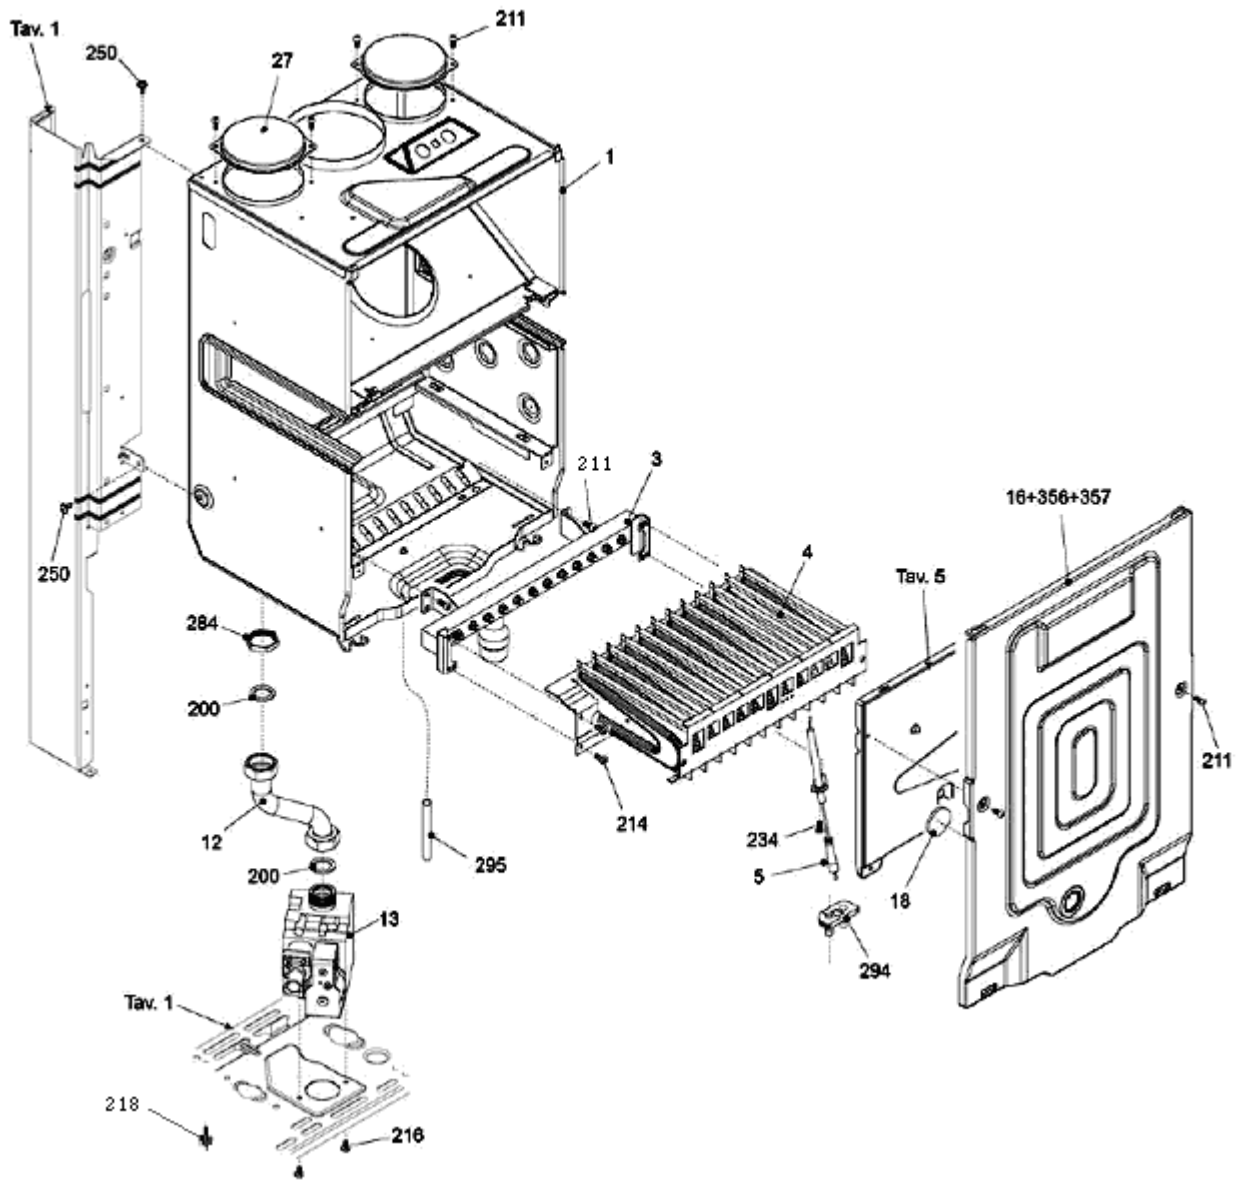

00022045 کد

3 شماره بازنگری

89/2/19

صفحه 10

نقشه انفجاری شופاژ
Calda Venezia 24KIS

کد 00022045	نقشه انفجاری شوفاژ Calda Venezia 24KIS	
شماره بازنگری 3		
صفحه 11		

شماره	نام	کد قدیم	کد جدید	کد خرید	تعداد
1	مجموعه محفظه بسته	55562120	-	20001284	1
3	چندراهه مشعل	56162160	-	15001155	1
4	مجموعه مشعل	70262150	-	15001542	1
5	الکتروود جرقه زن	29161290	-	20003802	1
12	لوله ورودی چندراهه	32562110	-	20005510	1
13	شیر گاز 845 Sit	70261340	-	20001870	1
	سلونوئید شیر گاز Pro28K بسته بندی شده $	-	15001481	20004156	1
27	درپوش پلاستیکی دریچه هوای محفظه احتراق	60062010	-	20006390	2
200	واشر گاز بند 24*17*2	19061300	-	20003641	2
211	پیچ 9.5×3.9St	10061080	-	20003542	16
214	پیچ 9.5×4.2St	10062260	-	20003550	4
216	پیچ 7×4M	10061310	-	-	2
218	پیچ اتصال کابل شیر گاز	10061100	-	-	1
234	پیچ 2/9* 9/5	10061110	-	-	2
250	پیچ سرواشری 9.5×3.9St	10061090	-	20006380	18
284	مهره جداکننده G3/4	16117470	-	20003583	3
294	هدایت کننده سیم ها به محفظه احتراق	65062180	-	20004147	1
295	لوله سیلیکونی	65062010	-	-	0.43 m