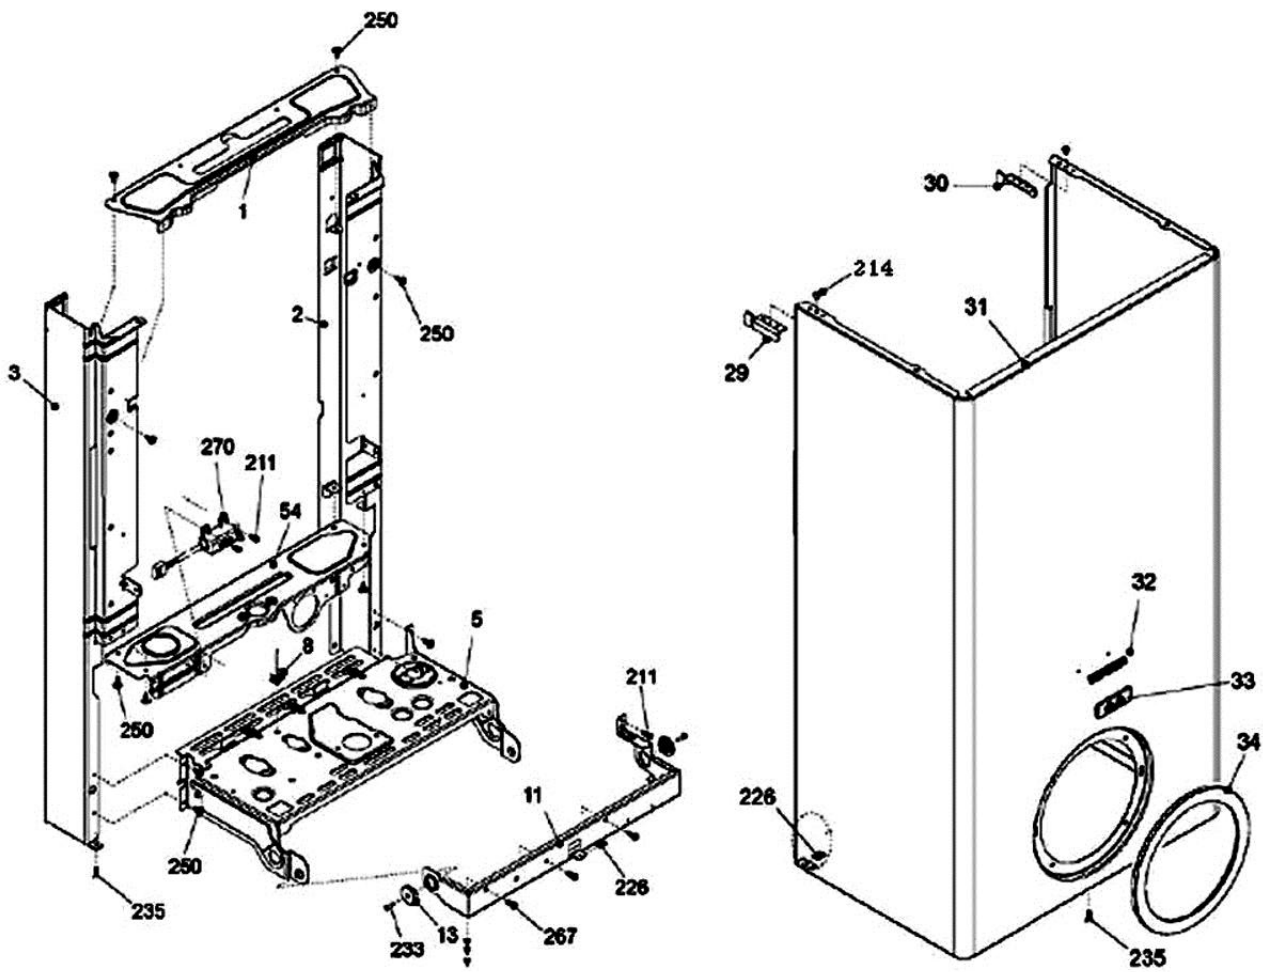

00022045 کد

3 شماره بازنگری

89/2/19

صفحه 4

نقشه انفجاری شופاژ
Calda Venezia 24KIS

کد 00022045	نقشه انفجاری شوفاژ Calda Venezia 24KIS	
شماره بازنگری 3		
صفحه 5		
تعداد 89/2/19		

شماره	نام	کد قدیم	کد جدید	کد خرید	تعداد
1	براکت نگهدارنده فوقانی	55561045	-	20001261	1
2	فریم راست	55361100	-	20001144	1
3	فریم چپ	55361110	-	20001146	1
5	صفحه نگهدارنده قطعات	55361090	-	20001142	1
8	اتصال زمین پرچی	48061910	-	2000399	1
11	براکت نگهدارنده محفظه برد	55518140	-	20001173	1
12	ترمومانومتر	60061800	-	20004103	1
13	درپوش لولا	60061795	-	20004102	2
14	درپوش دریچه تنظیم پتانسیومتر	60061735	-	20006301	2
15	درپوش اتصالات برقی	60061695	-	20005374	1
16	فیوز شیشه ای قطع سریع 2 آمپر	29061840	-	20003763	1
18	درب محفظه برد	60061685	-	20001445	1
20	برد کنترل	29361760	-	20003842	1
21	راهنمای نور LED	60061745	-	20004097	1
22	رابط پتانسیومتر به برد	60061775	-	20004100	2
23	چرخ دنده دسته پتانسیومتر	60061785	-	20004101	2
24	بلوک اتصال زمین	29161885	-	-	1
25	محفظه برد	60061675	-	20001444	1
26	صفحه کنترل	60061665	-	20001443	1
27	دسته پتانسیومتر	60061765	-	20004099	2
28	دسته انتخاب وضعیت	60061755	-	20004098	1
29	براکت آویز چپ رویه	55061020	-	20004033	1
30	براکت آویز راست رویه	55061010	-	20004032	1
31	رویه	55361950	-	20001148	1
32	آرم Calda venezia	60061965	-	20006303	1
33	آرم محصول	60061975	-	20006172	1
34	قاب صفحه کنترل	60061935	-	20006311	1
54	براکت نگهدارنده تحتانی	55561055	-	20001262	1
211	پیچ 9.5×3.9St	10061080	-	20003542	16
215	پیچ چهارسوی 9.5×4.2ST	10069530	-	20003557	4
226	خارفتی تخت رویه	24161815	-	20003706	3
233	میخ 10×3.2	24561855	-	20003716	2
235	پیچ 3.9*13 سرخزینه	10061130	-	20003543	3
250	پیچ سرواشری St 3.9×9.5	10061090	-	20006380	18
267	پیچ 12×3.5st	10061860	-	20003546	15
270	ترانس جرقه زن	28561890	-	20003757	1
273	پیچ 30×3st	10061870	-	20003548	1
274	مهارکننده کابل	60061825	-	20004105	2
275	سیم بلوک اتصال زمین	29161030	-	-	1