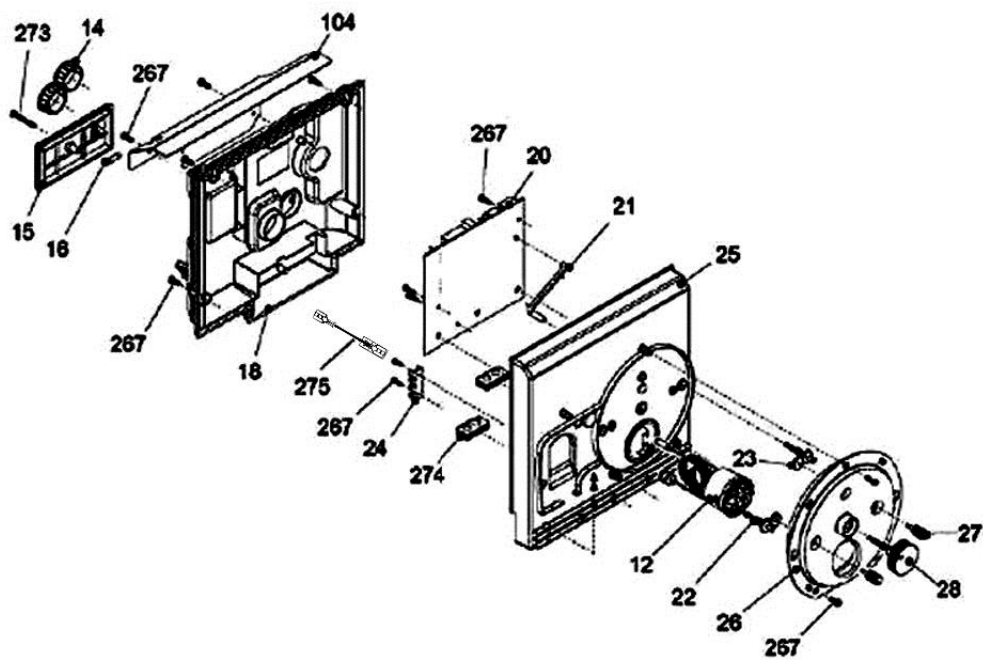

00022045 کد

3 شماره بازنگری

89/2/19

صفحه 4

نقشه انفجاری شופاژ
Calda Venezia 24KIS

کد 00022045	نقشه انفجاری شوفاژ Calda Venezia 24KIS	
شماره بازنگری 3		
صفحه 5		
تعداد 89/2/19		

شماره	نام	کد قدیم	کد جدید	کد خرید	تعداد
1	براکت نگهدارنده فوقانی	55561045	-	20001261	1
2	فریم راست	55361100	-	20001144	1
3	فریم چپ	55361110	-	20001146	1
5	صفحه نگهدارنده قطعات	55361090	-	20001142	1
8	اتصال زمین پرچی	48061910	-	2000399	1
11	براکت نگهدارنده محفظه برد	55518140	-	20001173	1
12	ترمومانومتر	60061800	-	20004103	1
13	درپوش لولا	60061795	-	20004102	2
14	درپوش دریچه تنظیم پتانسیومتر	60061735	-	20006301	2
15	درپوش اتصالات برقی	60061695	-	20005374	1
16	فیوز شیشه ای قطع سریع 2 آمپر	29061840	-	20003763	1
18	درب محفظه برد	60061685	-	20001445	1
20	برد کنترل	29361760	-	20003842	1
21	راهنمای نور LED	60061745	-	20004097	1
22	رابط پتانسیومتر به برد	60061775	-	20004100	2
23	چرخ دنده دسته پتانسیومتر	60061785	-	20004101	2
24	بلوک اتصال زمین	29161885	-	-	1
25	محفظه برد	60061675	-	20001444	1
26	صفحه کنترل	60061665	-	20001443	1
27	دسته پتانسیومتر	60061765	-	20004099	2
28	دسته انتخاب وضعیت	60061755	-	20004098	1
29	براکت آویز چپ رویه	55061020	-	20004033	1
30	براکت آویز راست رویه	55061010	-	20004032	1
31	رویه	55361950	-	20001148	1
32	آرم Calda venezia	60061965	-	20006303	1
33	آرم محصول	60061975	-	20006172	1
34	قاب صفحه کنترل	60061935	-	20006311	1
54	براکت نگهدارنده تحتانی	55561055	-	20001262	1
211	پیچ 9.5×3.9St	10061080	-	20003542	16
215	پیچ چهارسوی 9.5×4.2ST	10069530	-	20003557	4
226	خارفتی تخت رویه	24161815	-	20003706	3
233	میخ 10×3.2	24561855	-	20003716	2
235	پیچ 3.9*13 سرخزینه	10061130	-	20003543	3
250	پیچ سرواشری St 3.9×9.5	10061090	-	20006380	18
267	پیچ 12×3.5st	10061860	-	20003546	15
270	ترانس جرقه زن	28561890	-	20003757	1
273	پیچ 30×3st	10061870	-	20003548	1
274	مهارکننده کابل	60061825	-	20004105	2
275	سیم بلوک اتصال زمین	29161030	-	-	1