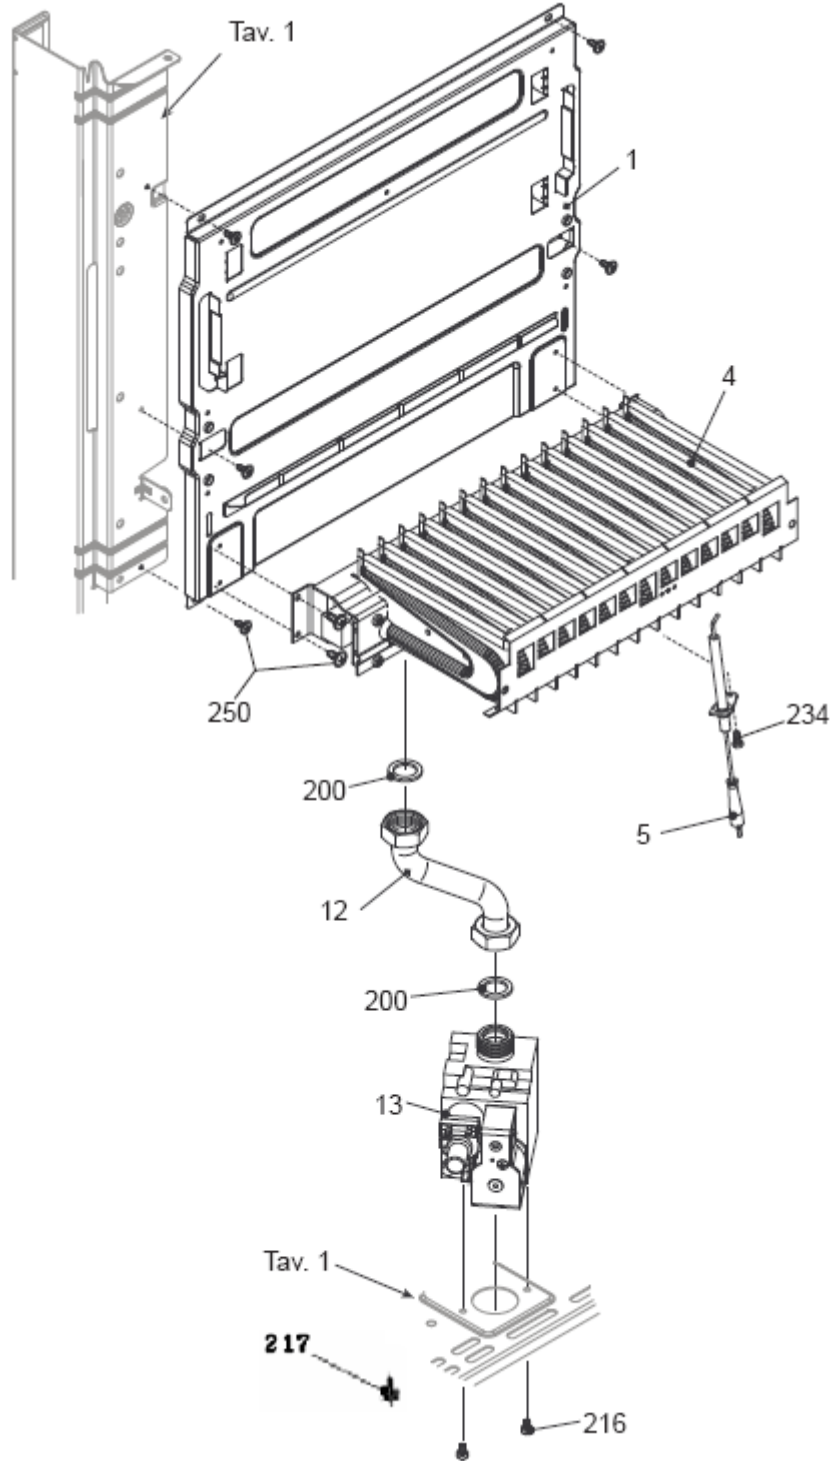

نقشه انفجاری شویفاز
Calda Venezia 28KI

00022042	کد	نقشه انفجاری شوفاژ Calda Venezia 28KI	
2	شماره بازنگری		
87/5/19	صفحه 11		

شماره	نام	کد قدیم	کد جدید	کد خرید	تعداد
1	صفحه پستی محفظه احتراق KI24	55563100	-	-	1
4	مجموعه مشعل و چندراهه	70263120	-	15001159	1
5	الکتروود جرقه زن	29161290	-	20003802	1
12	لوله ورودی چندراهه KI24	32161285	-	-	1
13	شیر گاز 845 Sit	70261340	-	20001870	1
	سلونوئید شیرگاز Pro28K بسته بندی شده $	-	15001481	20004156	1
216	پیچ 7×4M	10061310	-	-	2
217	پیچ رابط شیرگاز	10061100	-	-	1
234	پیچ 2/9* 9/5	10061110	-	-	2
250	پیچ سرواشری 9.5×3.9St	10061090	-	20006380	22