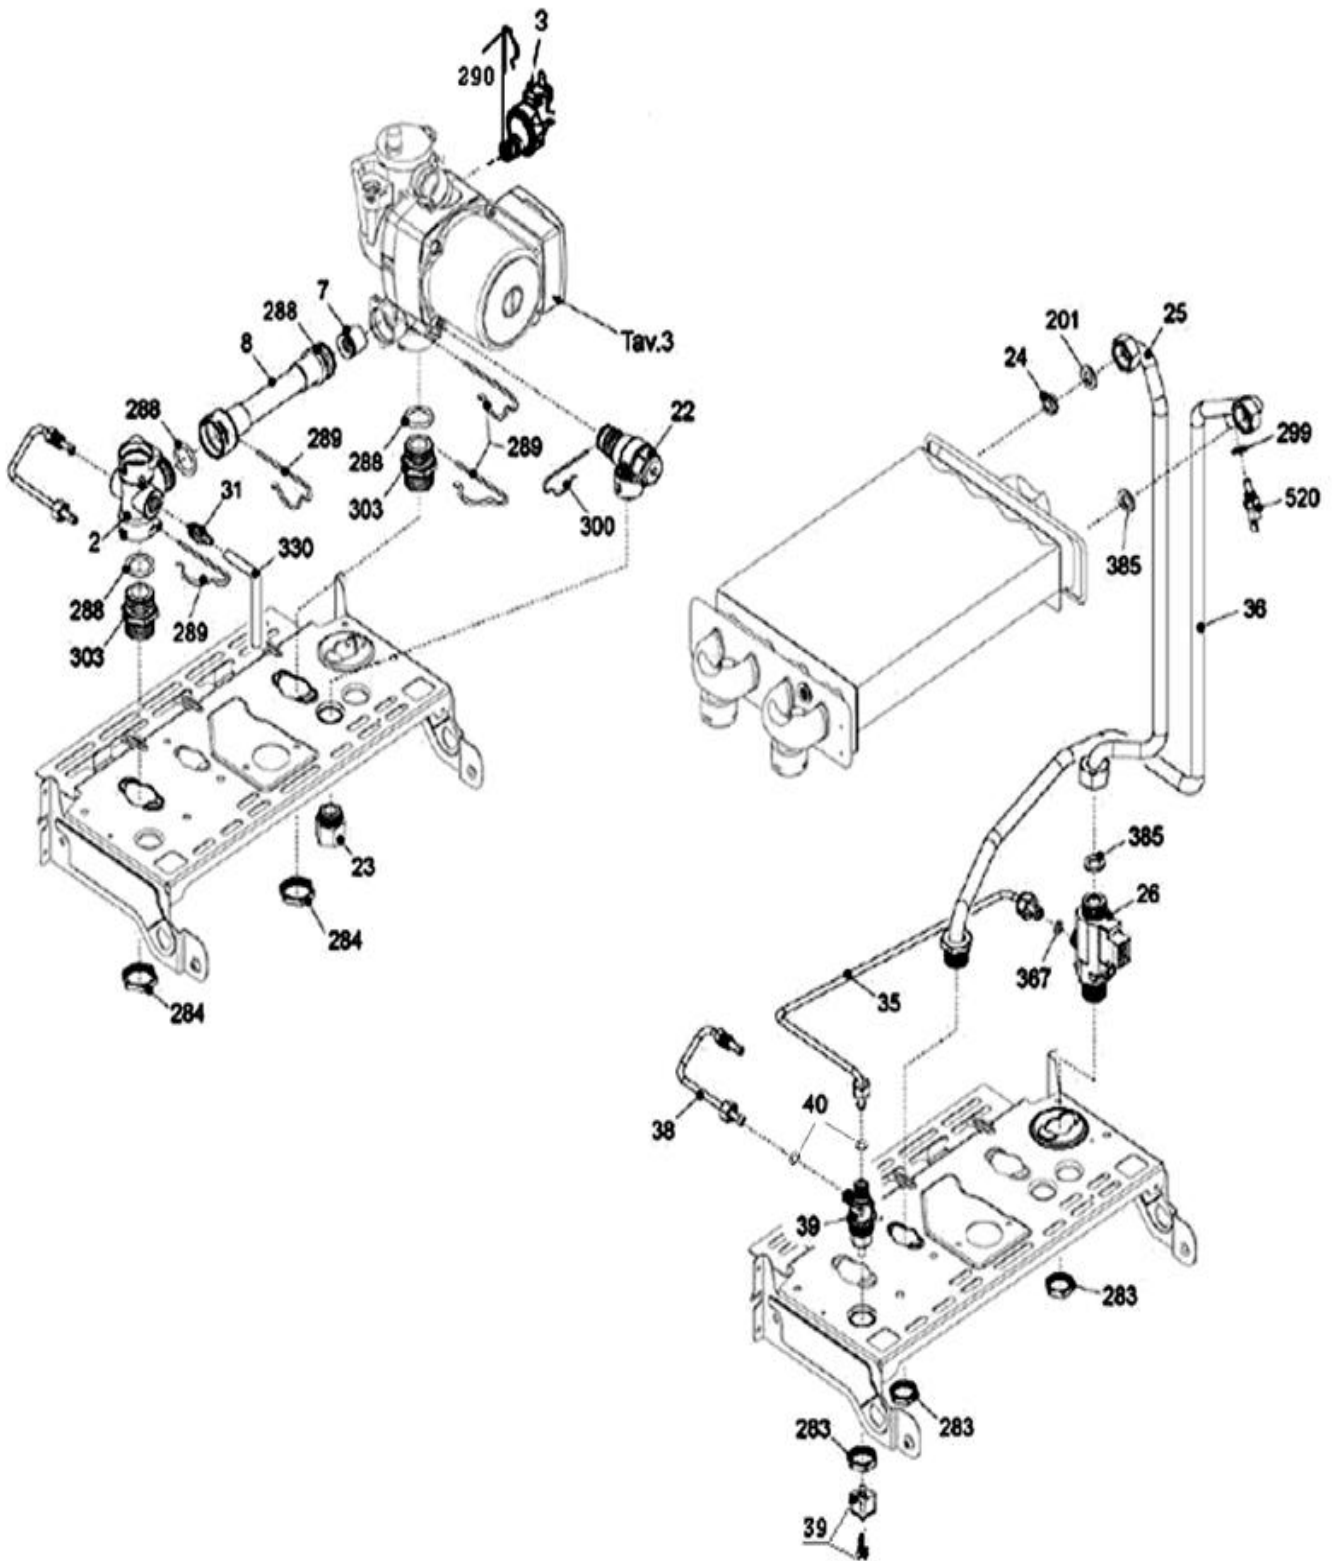

00022042 کد

2 شماره بازنگری

87/5/19

صفحه 6

نقشه انفجاری شویفاز
Calda Venezia 28KI

کد 00022042	نقشه انفجاری شوفاژ Calda Venezia 28KI	
شماره بازنگری 2		
صفحه 7		

شماره	نام	کد قدیم	کد جدید	کد خرید	تعداد
2	پنج راهه آب پلاستیکی	60061110	-	20004091	1
3	کلید فشار آب جدید	28461200	-	20003744	1
7	شیر یکطرفه در مسیر بای پس	40161150	-	20003876	1
8	شیلنگ پمپ به پنج راهه KI24	65061185	-	15001439	1
22	شیر اطمینان 1/2	40461160	-	20003882	1
23	بوشن 1/2 اتصال نری KI24	36161135	-	20003866	1
24	محدودکننده دبی آب	60063170	-	20004078	1
25	لوله ورودی آب سرد مصرفی به مبدل	70263130	-	15001551	1
26	فلوسوییچ	70161580	-	20004162	1
31	مجموعه اولیو تخلیه آب KI24	36061145	-	20003862	1
35	لوله پرکن KI24	32161555	-	20000284	1
36	لوله خروجی آبگرم مصرفی	70263140	-	15001552	1
38	لوله رابط پرکن به پنج راهه KI24	32161565	-	20005435	1
39	مجموعه شیر پرکن i324BN	40018100	-	20003868	1
40	اورینگ لوله پرکن i324BN	22018010	-	20003656	2
201	واشر آب بند نوایرس 18/5*11*2	19061640	-	20003642	1
283	مهره قفل کن KI24 1/2	16061075	-	20003580	4
284	مهره جداکننده 3/4	16117470	-	20003583	2
288	اورینگ آب بندی پنج راهه	22061250	-	20003669	4
289	خارفتری شیلنگ KI24	24161225	-	20003703	8
290	خارفتری شیلنگ منبع انبساط KI24	24161245	-	20003705	3
299	واشر سنسور دمای لوله آبگرم	18061470	-	20003590	2
300	خارفتری شیر اطمینان KI24	24161235	-	20003704	1
303	مغزی 3/4 اتصال پمپ KI24	16161125	-	20003586	2
330	شیلنگ تخلیه آب KI24	65061175	-	20001485	0.28 m
367	اورینگ آب بندی فلوسوییچ KI24	22061620	-	20003674	1
385	واشر آب بند لاستیکی KI24 18/5*11*2	18361630	-	20003622	2
520	سنسور دما (قرمز)	29061450	-	20003766	2

شماره	نام	کد قدیم	کد جدید	کد خرید	تعداد
	مجموعه شیر پرکن	40018100	-	20003868	
	دسته شیر پرکن	60018320	-	20004314	
	پیچ چهارسوی 8x3M	10018260	-	20003539	
	واشر آب بندی شیر پرکن	18361680	-	20003623	
	اورینگ شیر پرکن KI24	22061290	-	20003671	
	مهره شیر پرکن KI24	16061290	-	-	
	بدنه شیر پرکن KI24	47161650	-	-	
	مغزی متحرک شیر پرکن	47118360	-	-	

شماره	نام	کد قدیم	کد جدید	کد خرید	تعداد
	مجموعه الیو تخلیه آب	36061145	-	-	
	الیو تخلیه آب	36061141	-	20003862	
	اورینگ الیو تخلیه آب	22061600	-	20003672