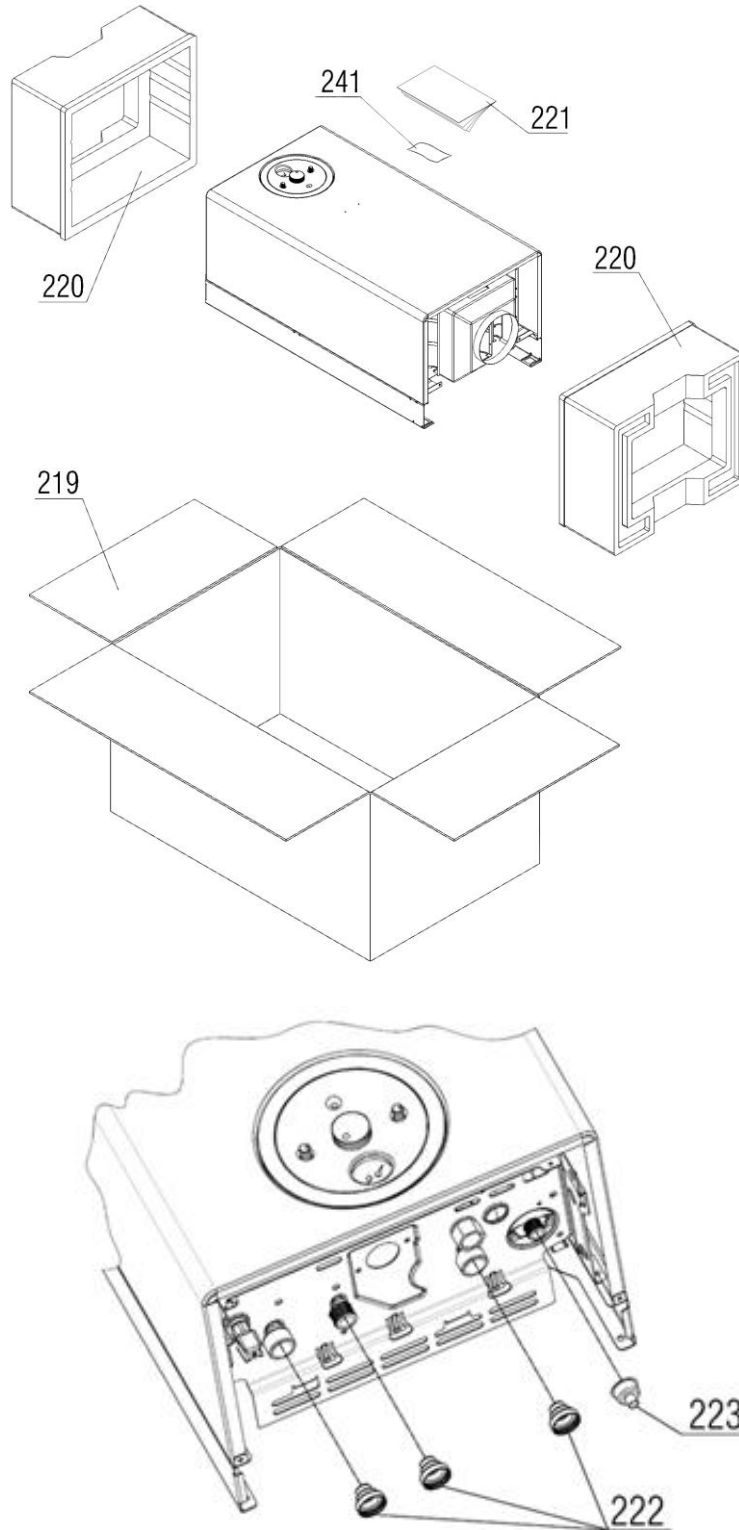

00022042 کد

2 شماره بازنگری

87/5/19

صفحه 14

نقشه انفجاری شوفاژ
Calda Venezia 28KI

کد 00022042	نقشه انفجاری شوفاژ Calda Venezia 28KI	
شماره بازنگری 2		
صفحه 15		

شماره	نام	کد قدیم	کد جدید	کد خرید	تعداد
219	کارتن شوفاژ KI28	07063010	-	-	1
220	یونولیت بسته بندی شوفاژ KI28	07063020	-	-	2
221	دفترچه راهنمای KI24Venezia	08061010	-	40000630	1
241	برگه اتصالات شوفاژ مدل های KI	08061030	-	-	1
222	درپوش لوله های ورودی و خروجی KI28 (مشکی)	60061995	-	-	3
223	درپوش ورودی آب مصرفی KI24 (سفید)	60061955	-	-	1