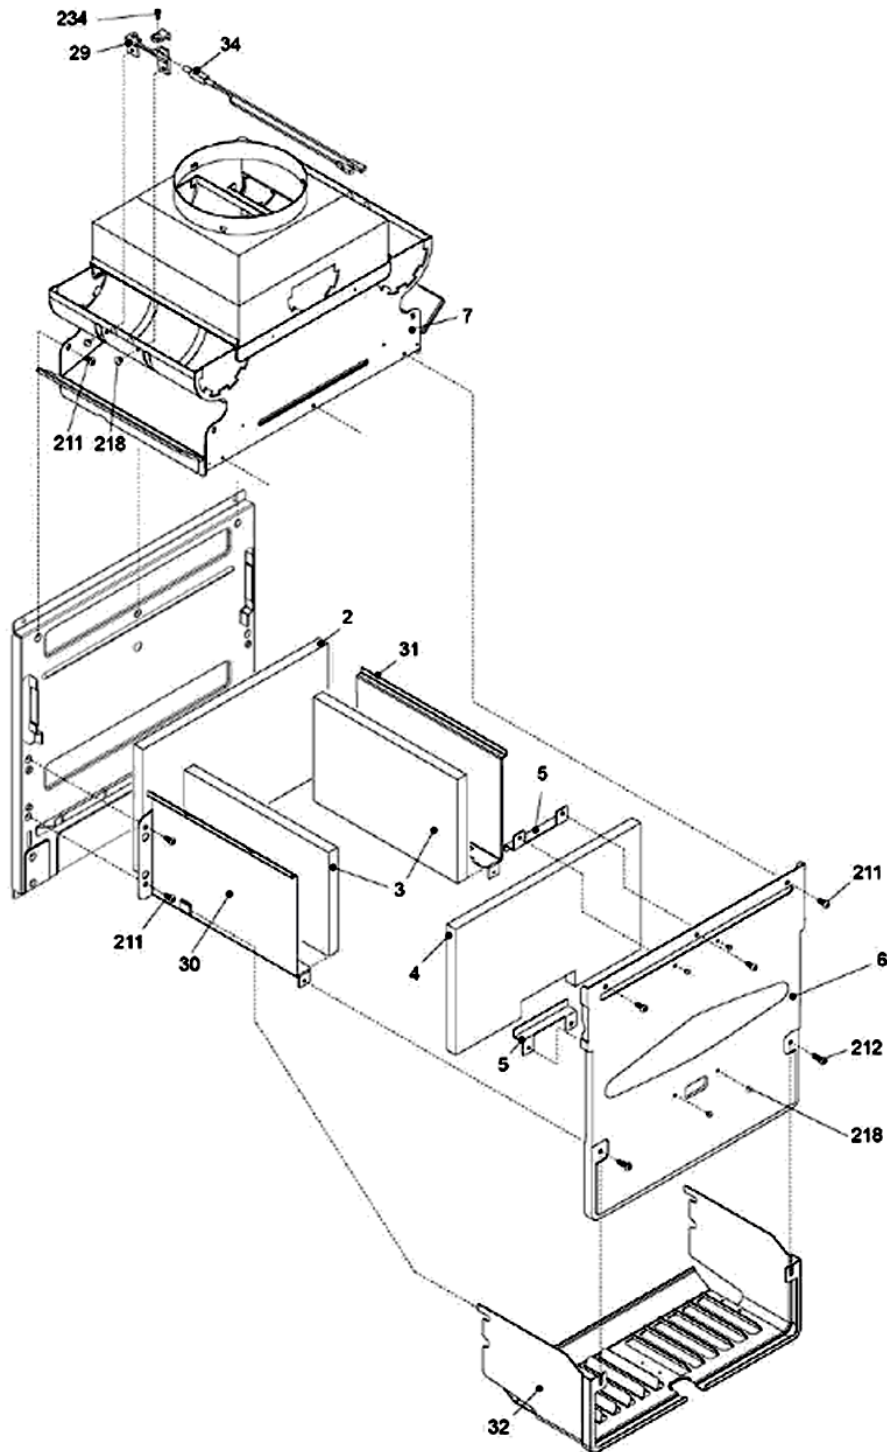

00022042 کد

2 شماره بازنگری

87/5/19

صفحه 12

نقشه انفجاری شופاژ
Calda Venezia 28KI

کد 00022042	نقشه انفجاری شوفاژ Calda Venezia 28KI	
شماره بازنگری 2		
صفحه 13		

شماره	نام	کد قدیم	کد جدید	کد خرید	تعداد
2	صفحه نسوز عقبی	-	-	15003951	1
3	صفحه نسوز جانبی	77861430	-	15001665	2
4	صفحه نسوز جلویی	-	-	15003950	1
5	نگهدارنده صفحه نسوز درب KI24	55561405	-	-	2
6	مجموعه درب محفظه احتراق	70263150	-	15001553	1
7	کلاهک تعدیل 10027527	55563080	-	15001130	1
29	نگهدارنده ترموستات دود KI24	60061445	-	20004328	1
30	صفحه چپ محفظه احتراق KI24	55561375	-	20001269	1
31	صفحه راست محفظه احتراق	55561365	-	20001268	1
32	سپر حرارتی زیر محفظه احتراق	55563180	-	-	1
34	ترموستات ایمنی کلاهک	28463010	-	20004324	1
211	پیچ 9.5×3.9St	10061080	-	20003542	13
212	پیچ 13×3.9St	10061490	-	20003545	2
218	میخ پرچ 6×3	24584420	-	-	6
234	پیچ 2/9 * 9/5	10061110	-	-	2