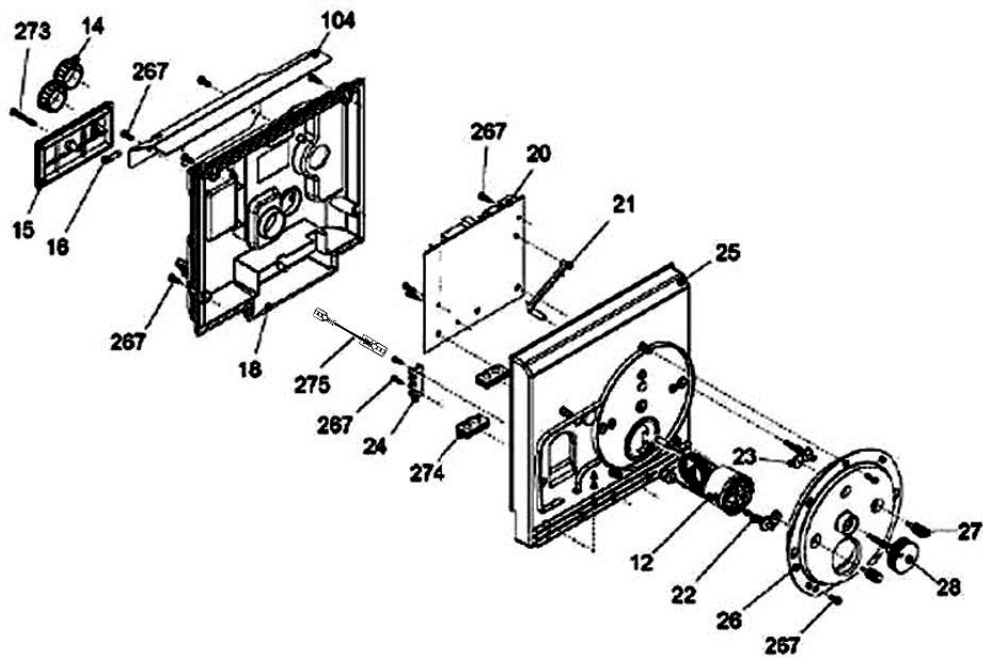

00022042

کد

2

شماره بازنگری

87/5/19

صفحه 4

نقشه انفجاری شופاژ  
Calda Venezia 28KI

کد 00022042	نقشه انفجاری شوفاژ Calda Venezia 28KI	
شماره بازنگری 2		
صفحه 5		
تعداد 87/5/19		