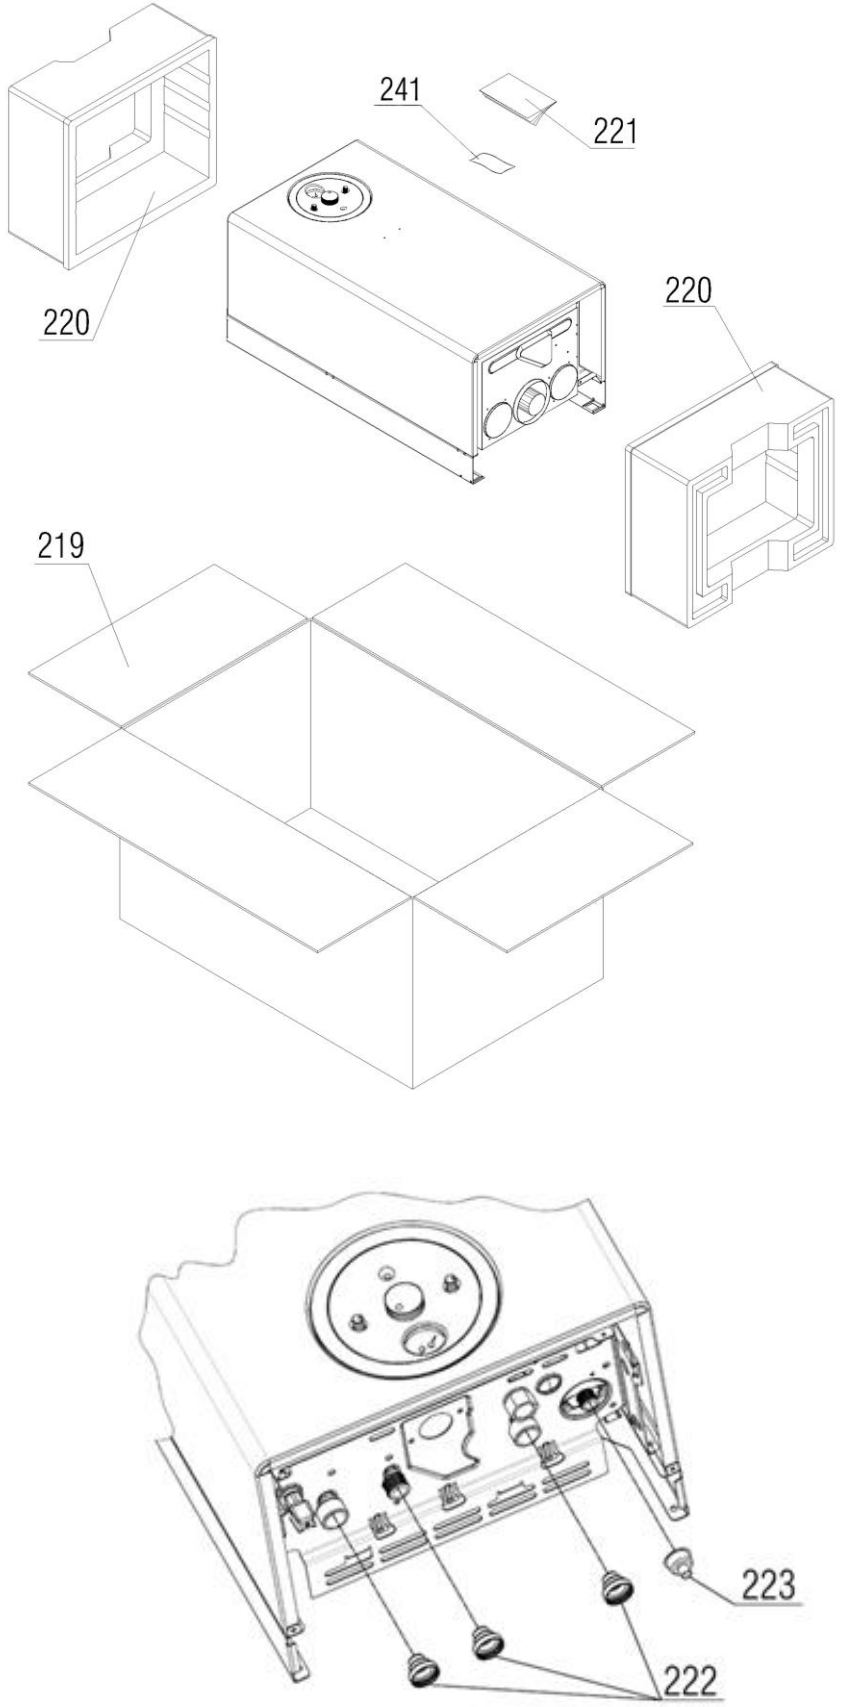

00022043	کد
3	شماره بازنگری
89/2/25	صفحه 14

نقشه انفجاری شوفاژ
Calda Venezia 28KIS