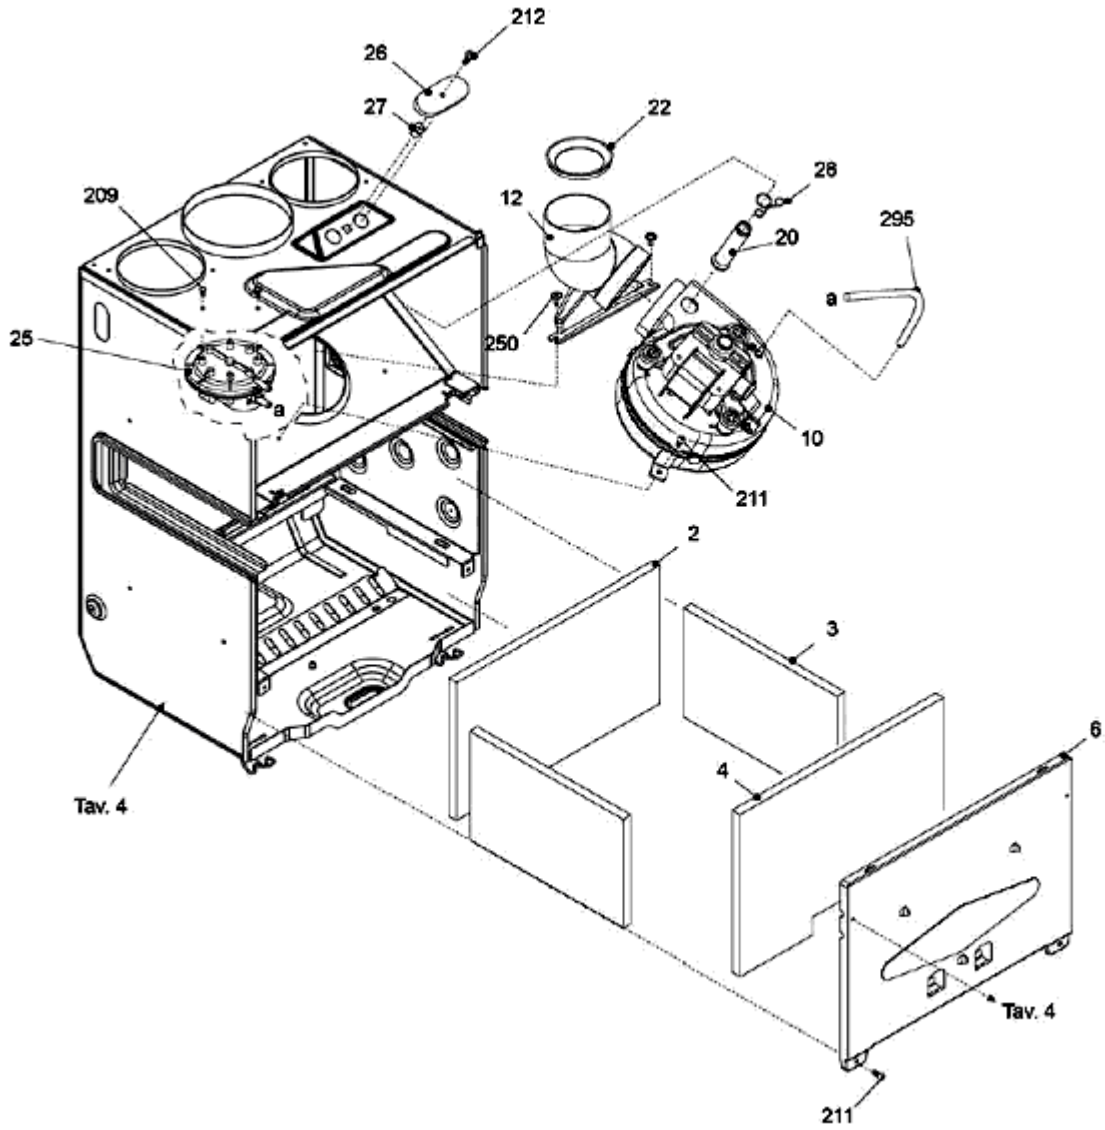

00022043 کد

3 شماره بازنگری

89/2/25 صفحه 12

نقشه انفجاری شופاژ
Calda Venezia 28KIS

00022043	کد	نقشه انفجاری شوفاژ Calda Venezia 28KIS	
3	شماره بازنگری		
89/2/25	صفحه 13		

شماره	نام	کد قدیم	کد جدید	کد خرید	تعداد
2	صفحه نسوز عقبی	-	-	15003951	1
3	صفحه نسوز جانبی	-	-	15001665	2
4	صفحه نسوز جلویی	-	-	15003950	1
6	درب محفظه احتراق	55564120	-	15001137	1
10	فن	28764040	-	20004252	1
12	لوله رابط خروجی فن	55562060	-	15001124	1
20	لوله رابط تست دود	55562070	-	20004049	1
22	کاهنده جریان دود خروجی 45	55564090	-	-	1
22	کاهنده جریان دود خروجی 47	55564100	-	-	1
22	کاهنده جریان دود خروجی 49	55564110	-	-	1
25	کلید فشار ایمنی دودکش	28464050	-	20003749	1
26	درپوش بازدید سوراخ‌های دود و هوا	55562020	-	20004048	1
27	نگهدارنده پیچ درپوش بازدید دود	10062030	-	20003549	1
28	فنر لوله رابط تست دود	43062040	-	20005385	1
209	پیچ 6.5×2.9St	10062250	-	20004519	2
211	پیچ 9.5×3.9St	10061080	-	20003542	16
212	پیچ 13×3.9St	10061490	-	20003545	1
250	پیچ سرواشری 9.5×3.9St	10061090	-	20006380	18
295	لوله سیلیکونی	65062010	-	-	0.43 m