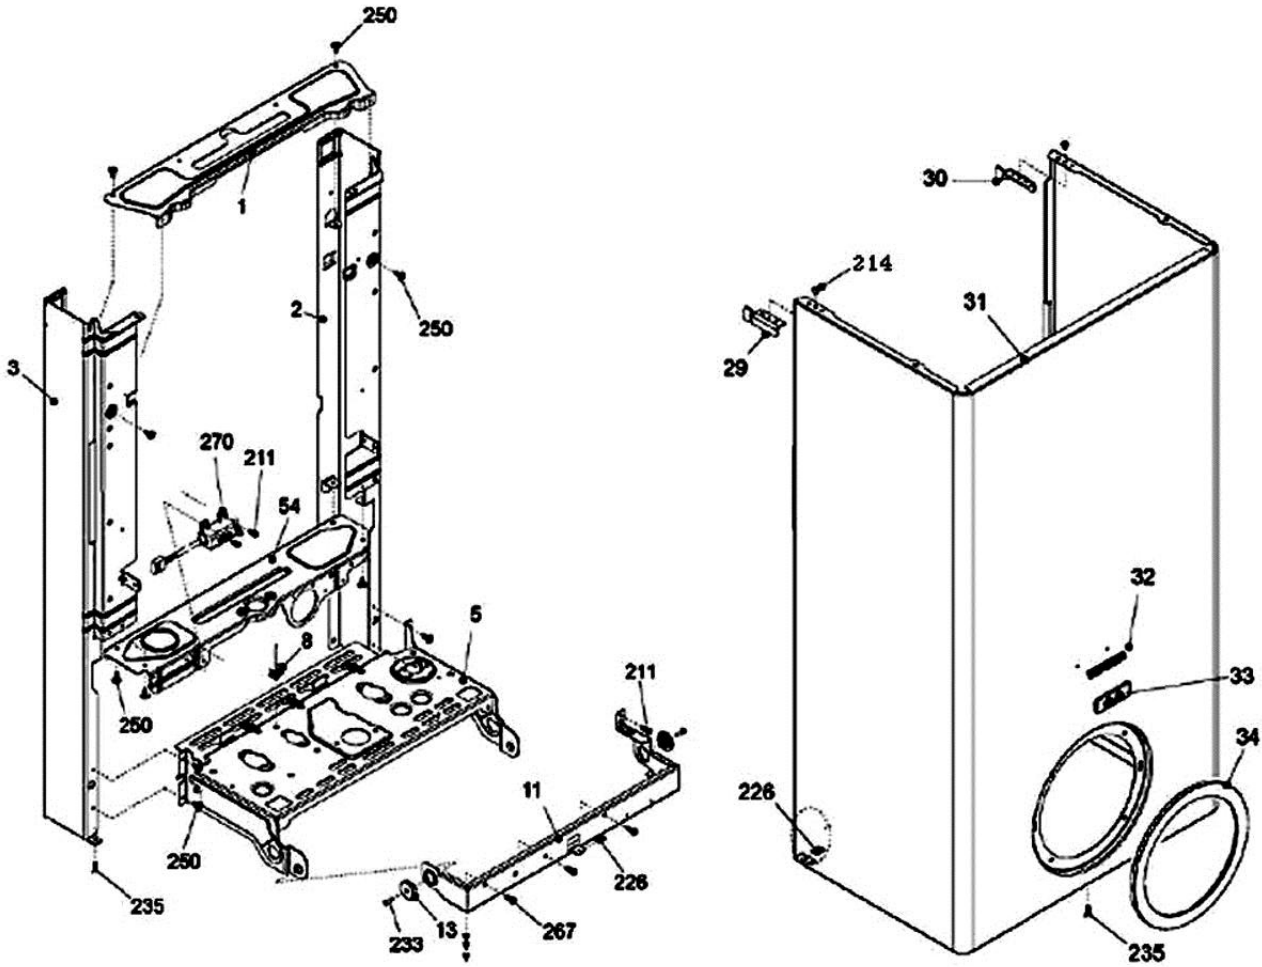

00022043 کد

3 شماره بازنگری

89/2/25 صفحه 4

نقشه انفجاری شופاژ
Calda Venezia 28KIS

کد 00022043	نقشه انفجاری شوفاژ Calda Venezia 28KIS	
شماره بازنگری 3		
صفحه 5		

شماره	نام	کد قدیم	کد جدید	کد خرید	تعداد
1	براکت نگهدارنده فوقانی	55063070	-	15001044	1
2	مجموعه فریم راست	55063055	-	20001015	1
3	مجموعه فریم چپ	55063065	-	20001017	1
5	صفحه نگهدارنده قطعات KI24	55361090	-	20001142	1
8	اتصال زمین پرچی	48061910	-	20003999	1
11	براکت نگهدارنده محفظه برد KI24	55518140	-	20001173	1
12	ترمومانومتر	60061800	-	20004103	1
13	درپوش لولا KI24	60061795	-	20004102	2
14	درپوش دریچه تنظیم پتانسیومتر KI24	60061735	-	20006301	2
15	درپوش اتصالات برقی KI24	60061695	-	20005374	1
16	فیوز شیشه ای قطع سریع 2 آمپر	29061840	-	20003763	1
18	درب محفظه برد KI24	60061685	-	20001445	1
20	برد کنترل KI24 جدید	29361760	-	20003842	1
21	راهنمای نور LED	60061745	-	20004097	1
22	رابط پتانسیومتر به برد KI24	60061775	-	20004100	2
23	چرخ دنده دسته پتانسیومتر KI24	60061785	-	20004101	2
24	بلوک اتصال زمین KI24	29161885	-	-	1
25	محفظه برد KI24	60061675	-	20001444	1
26	صفحه کنترل KI24	60061665	-	20001443	1
27	دسته پتانسیومتر KI24	60061765	-	20004099	2
28	دسته انتخاب وضعیت KI24	60061755	-	20004098	1
29	براکت آویز چپ رویه KI24	55061020	-	20004033	1
30	براکت آویز راست رویه KI24	55061010	-	20004032	1
31	رویه KI28	55063120	-	20001019	1
32	آرم KI24 Calda venezia	60061965	-	20006303	1
33	آرم محصول KI24	60061975	-	20006172	1
34	قاب صفحه کنترل KI24	60061935	-	20006311	1
54	براکت نگهدارنده تحتانی	55063080	-	15001045	1
211	پیچ 9.5×3.9St	10061080	-	20003542	16
215	پیچ چهارسوی 9.5×4.2ST زرد 48	10069530	-	20003557	4
226	خارفتی تخت رویه KI24	24161815	-	20003706	3
233	میخ پرچ 10×3.2	24561855	-	20003716	2
235	پیچ سرخزینه 3.9*13	10061130	-	20003543	3
250	پیچ سرواشری 9.5×3.9St	10061090	-	20006380	18
267	پیچ 12×3.5St	10061860	-	20003546	15
270	ترانس جرقه زن	28561890	-	20003757	1
273	پیچ 30×3St	10061870	-	20003548	1
274	مهارکننده کابل KI24	60061825	-	20004105	2
275	سیم بلوک اتصال زمین به برد KI24	29161030	-	-	1