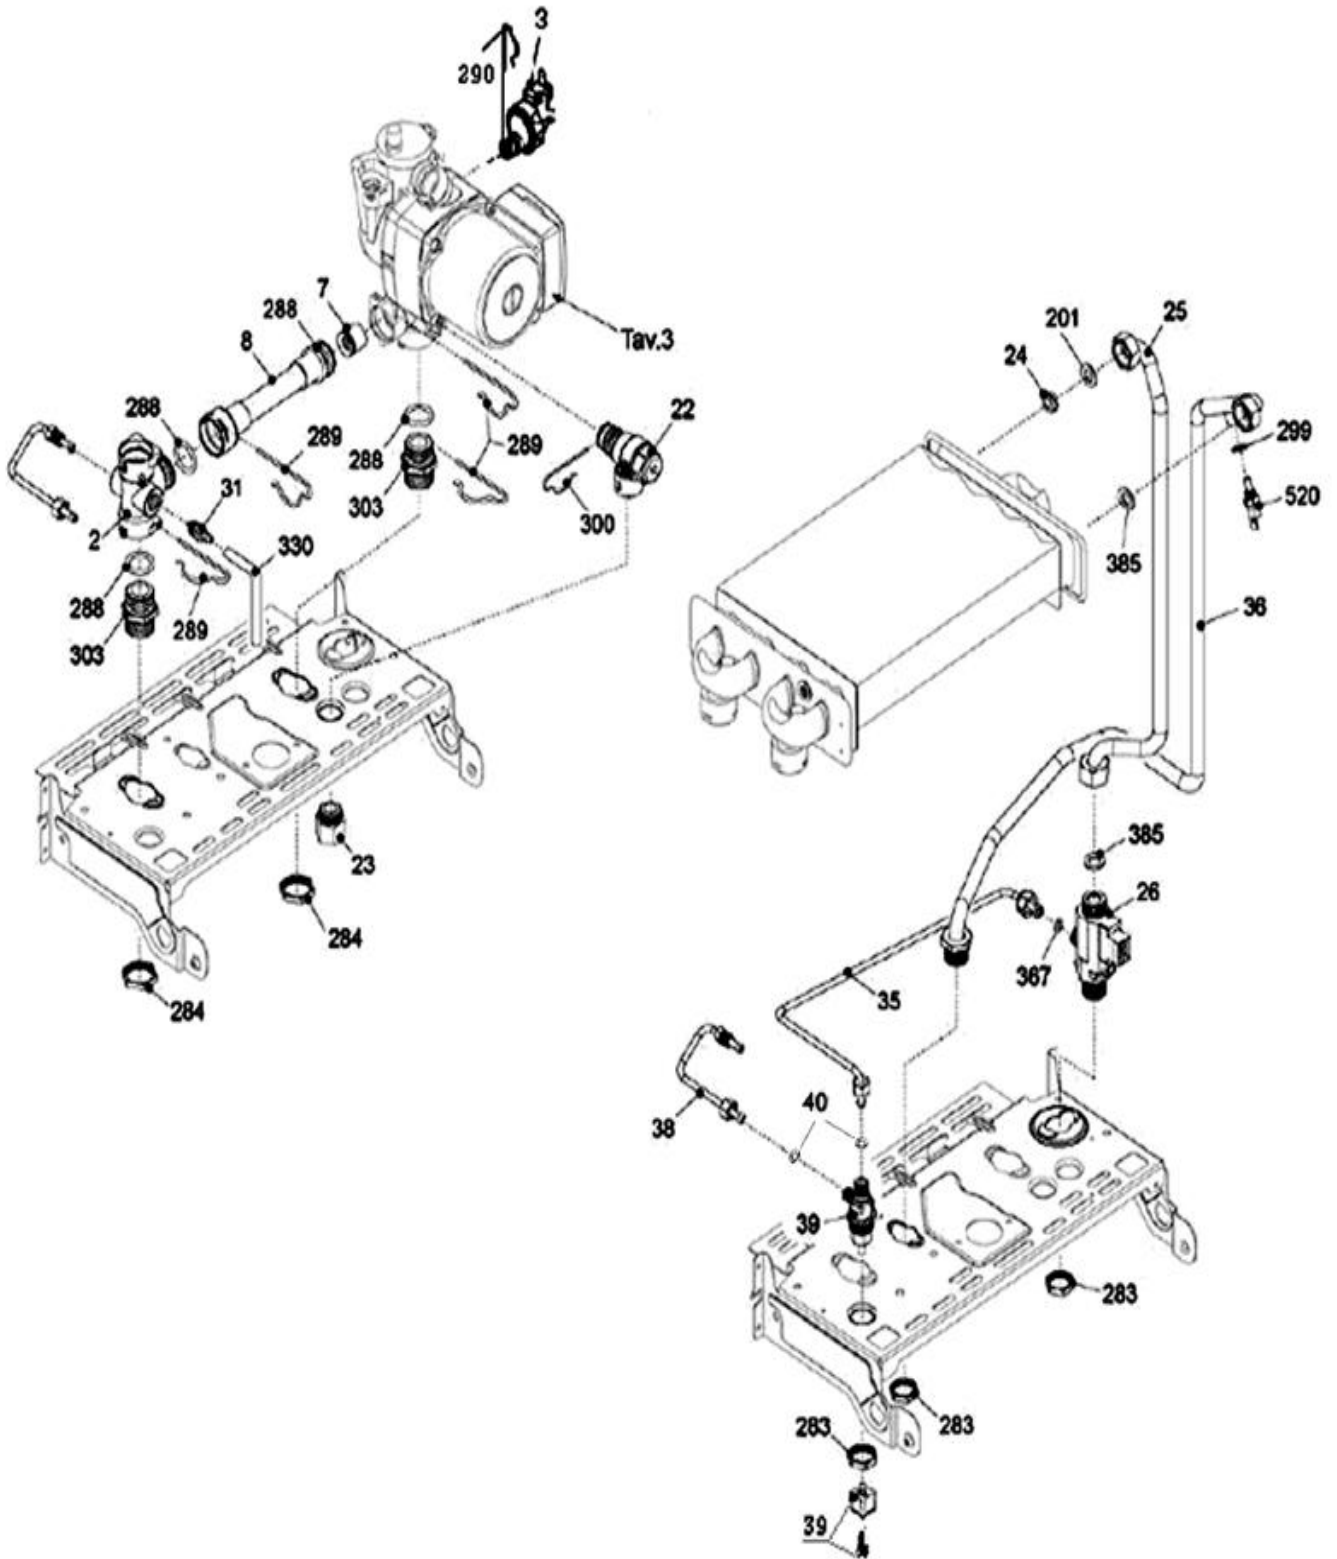

00022043 کد

3 شماره بازنگری

89/2/25 صفحه 6

نقشه انفجاری شویفاز
Calda Venezia 28KIS

کد 00022043	نقشه انفجاری شوفاژ Calda Venezia 28KIS			
شماره بازنگری 3				
صفحه 7				تاریخ 89/2/25

شماره	نام	کد قدیم	کد جدید	کد خرید	تعداد
2	پنج راهه آب پلاستیکی	60061110	-	20004091	1
3	کلید فشار آب جدید	28461200	-	20003744	1
7	شیر یکطرفه در مسیر بای پس	40161150	-	20003876	1
8	شیلنگ پمپ به پنج راهه KI24	65061185	-	15001439	1
22	شیر اطمینان 1/2	40461160	-	20003882	1
23	بوشن 1/2 اتصال نری KI24	36161135	-	20003866	1
24	محدودکننده دبی آب	60063170	-	20004078	1
25	لوله ورودی آب سرد مصرفی به مبدل	70263130	-	15001551	1
26	فلوسویچ	70161580	-	20004162	1
31	مجموعه الیو تخلیه آب KI24	36061145	-	20003862	1
35	لوله پرکن KI24	32161555	-	20000284	1
36	لوله خروجی آبگرم مصرفی	70263140	-	15001552	1
38	لوله رابط پرکن به پنج راهه KI24	32161565	-	20005435	1
39	مجموعه شیر پرکن	40018100	-	20003868	1
40	اورینگ لوله پرکن i324BN	22018010	-	20003656	2
201	واشر آب بند نوپرس 18/5*11*2	19061640	-	20003642	1
283	مهره قفل کن KI24 1/2	16061075	-	20003580	4
284	مهره جداکننده 220BL 4/3G	16117470	-	20003583	3
288	اورینگ آب بندی پنج راهه	22061250	-	20003669	4
289	خارفتری شیلنگ KI24	24161225	-	20003703	8
290	خارفتری شیلنگ منبع انبساط KI24	24161245	-	20003705	3
299	واشر سنسور دمای لوله آبگرم	18061470	-	20003590	2
300	خارفتری شیر اطمینان KI24	24161235	-	20003704	1
303	مغزی 3/4 اتصال پمپ KI24	16161125	-	20003586	2
330	شیلنگ تخلیه آب KI24	65061175	-	20001485	0.28 m
367	اورینگ آب بندی فلوسویچ KI24	22061620	-	20003674	1
385	واشر آب بند لاستیکی KI24 18/5*11*2	18361630	-	20003622	2
520	سنسور دما (فرمز)	29061450	15003731	20003766	2

شماره	نام	کد قدیم	کد جدید	کد خرید	تعداد
مجموعه شیر پرکن					
	دسته شیر پرکن	60018320	-	20004314	
	پیچ چهارسوی 8x3M	10018260	-	20003539	
	واشر آب بندی شیر پرکن	18361680	-	20003623	
	اورینگ شیر پرکن KI24	22061290	-	20003671	
	مغزی متحرک شیر پرکن	47118360	-	-	
	بدنه شیر پرکن	47161650	-	-	

شماره	نام	کد قدیم	کد جدید	کد خرید	تعداد
مجموعه الیو تخلیه آب					
	الیو تخلیه آب	36061141	-	20003862	
	اورینگ الیو تخلیه آب	22061600	-	20003672