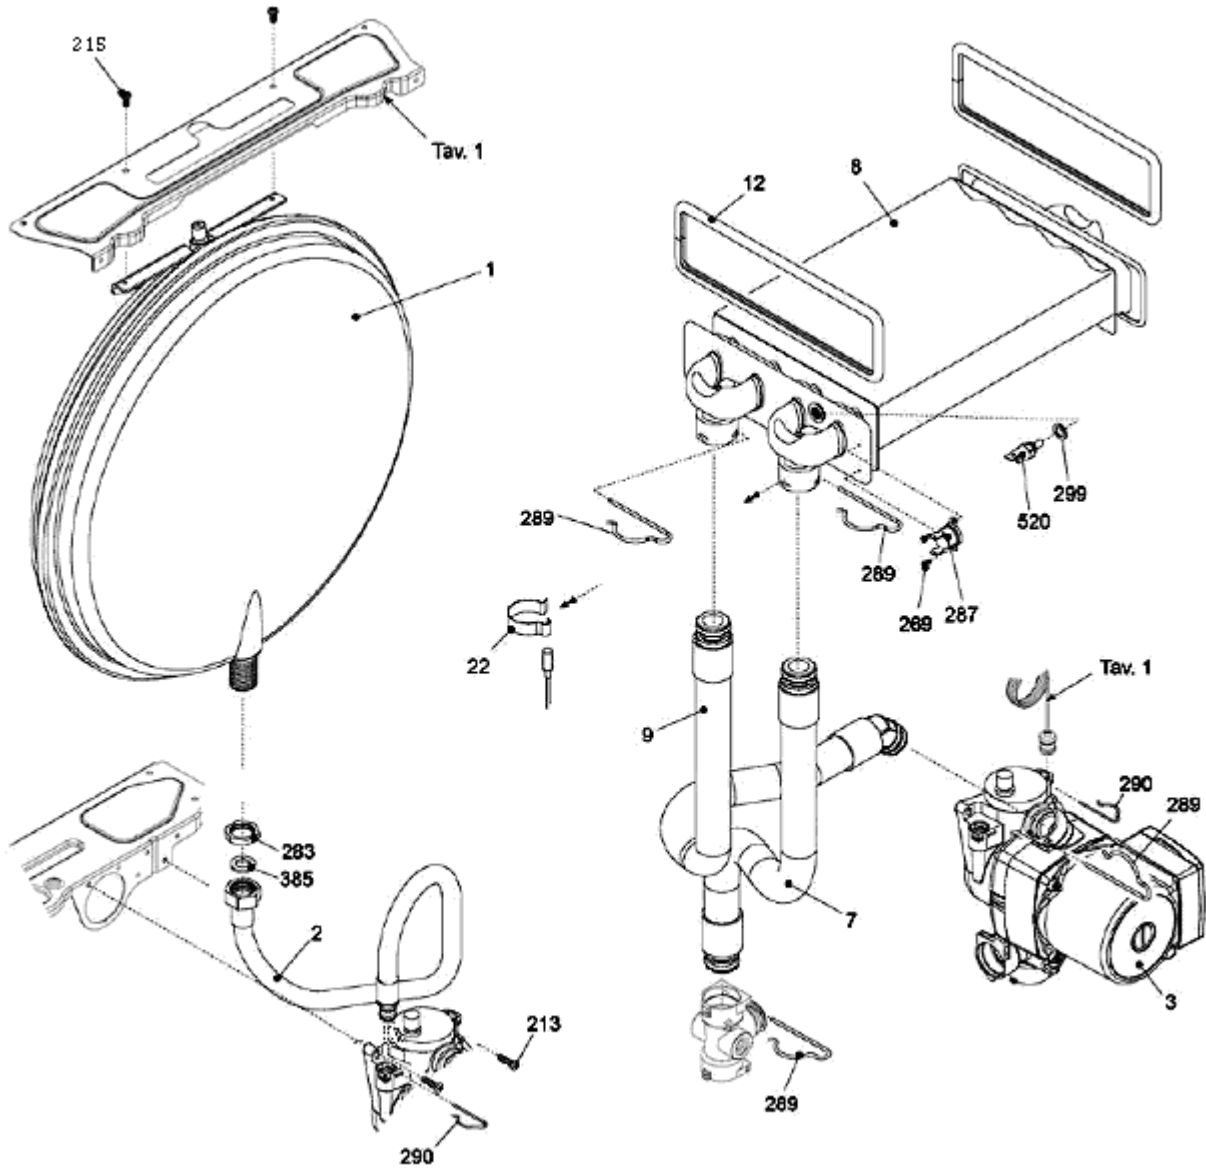

00022043 کد

3 شماره بازنگری

89/2/25

صفحه 8

نقشه انفجاری شופاژ
Calda Venezia 28KIS

کد 00022043	نقشه انفجاری شوفاژ Calda Venezia 28KIS	
شماره بازنگری 3		
صفحه 9		

شماره	نام	کد قدیم	کد جدید	کد خرید	تعداد
1	منبع انبساط KI24	70461070	-	20004197	1
2	شیلنگ منبع انبساط (1/2 اینچ)	70263030	-	20004301	1
3	پمپ گرانفوس	29461130	-	-	1
		-	-	20008107	1
		-	-	20010794	1
		-	-	20008111	1
7	شیلنگ رفت گرمایش (3/4 اینچ)	-	-	20008098	1
	اورینگ آب بندی پنج راهه ب ش 10 تایی	22061250	15000271	20003669	4
8	مبدل حرارتی	-	-	20010808	1
9	شیلنگ برگشت گرمایش 3/4 28ki	-	-	15001452	1
	اورینگ شیلنگ برگشت گرمایش KI$24 ب ش 50 تایی	-	15000273	20003670	1
213	پیچ 19×3.9St	10061260	-	20003544	2
215	پیچ چهارسوی 9.5×4.2ST زرد 48	10069530	-	20003557	4
269	پیچ 6.5×2.9St	10061500	-	-	2
283	مهره قفل کن KI24 1/2	16061075	-	20003580	4
287	ترموستات ایمنی مبدل	28461450	-	20003745	1
289	خارفتری شیلنگ KI24	24161225	-	20003703	8
290	خارفتری شیلنگ منبع انبساط KI24	24161245	-	20003705	3
299	واشر سنسور دمای لوله آبگرم	18061470	-	20003590	2
385	واشر آب بند لاستیکی 2*11*18/5 KI24	18361630	-	20003622	2
520	سنسور دما (قرمز)	29061450	-	20003766	2