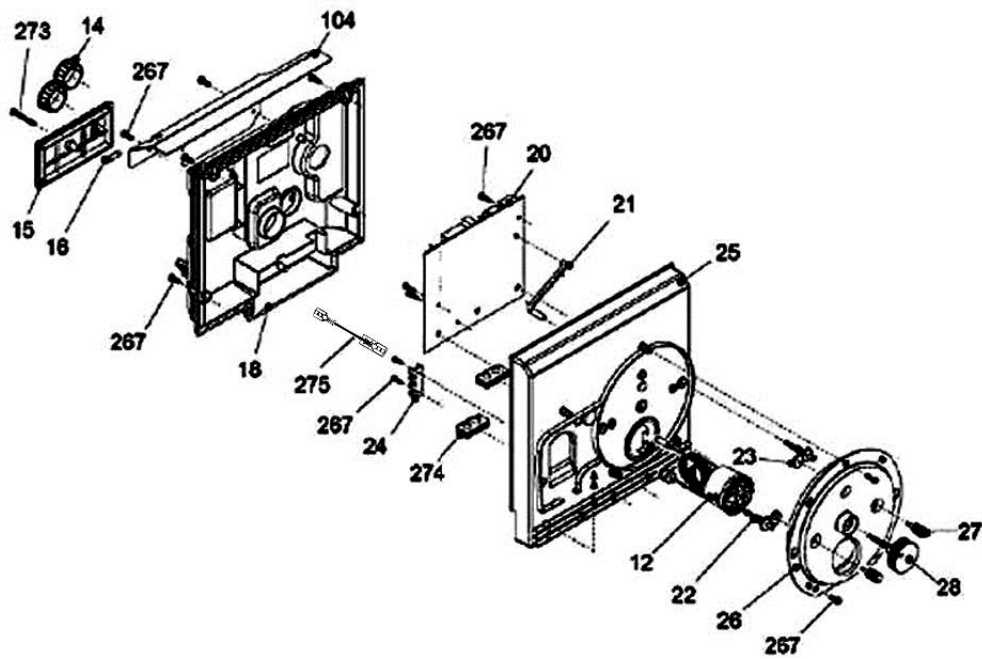

00022043 کد

3 شماره بازنگری

89/2/25 صفحه 4

نقشه انفجاری شופاژ
Calda Venezia 28KIS

کد 00022043	نقشه انفجاری شوفاژ Calda Venezia 28KIS	
شماره بازنگری 3		
صفحه 5		

شماره	نام	کد قدیم	کد جدید	کد خرید	تعداد
1	براکت نگهدارنده فوقانی	55063070	-	15001044	1
2	مجموعه فریم راست	55063055	-	20001015	1
3	مجموعه فریم چپ	55063065	-	20001017	1
5	صفحه نگهدارنده قطعات KI24	55361090	-	20001142	1
8	اتصال زمین پرچی	48061910	-	20003999	1
11	براکت نگهدارنده محفظه برد KI24	55518140	-	20001173	1
12	ترمومانومتر	60061800	-	20004103	1
13	درپوش لولا KI24	60061795	-	20004102	2
14	درپوش دریچه تنظیم پتانسیومتر KI24	60061735	-	20006301	2
15	درپوش اتصالات برقی KI24	60061695	-	20005374	1
16	فیوز شیشه ای قطع سریع 2 آمپر	29061840	-	20003763	1
18	درب محفظه برد KI24	60061685	-	20001445	1
20	برد کنترل KI24 جدید	29361760	-	20003842	1
21	راهنمای نور LED	60061745	-	20004097	1
22	رابط پتانسیومتر به برد KI24	60061775	-	20004100	2
23	چرخ دنده دسته پتانسیومتر KI24	60061785	-	20004101	2
24	بلوک اتصال زمین KI24	29161885	-	-	1
25	محفظه برد KI24	60061675	-	20001444	1
26	صفحه کنترل KI24	60061665	-	20001443	1
27	دسته پتانسیومتر KI24	60061765	-	20004099	2
28	دسته انتخاب وضعیت KI24	60061755	-	20004098	1
29	براکت آویز چپ رویه KI24	55061020	-	20004033	1
30	براکت آویز راست رویه KI24	55061010	-	20004032	1
31	رویه KI28	55063120	-	20001019	1
32	آرم KI24 Calda venezia	60061965	-	20006303	1
33	آرم محصول KI24	60061975	-	20006172	1
34	قاب صفحه کنترل KI24	60061935	-	20006311	1
54	براکت نگهدارنده تحتانی	55063080	-	15001045	1
211	پیچ 9.5×3.9St	10061080	-	20003542	16
215	پیچ چهارسوی 9.5×4.2ST زرد 48	10069530	-	20003557	4
226	خارفتی تخت رویه KI24	24161815	-	20003706	3
233	میخ پرچ 10×3.2	24561855	-	20003716	2
235	پیچ سرخزینه 3.9*13	10061130	-	20003543	3
250	پیچ سرواشری 9.5×3.9St	10061090	-	20006380	18
267	پیچ 12×3.5St	10061860	-	20003546	15
270	ترانس جرقه زن	28561890	-	20003757	1
273	پیچ 30×3St	10061870	-	20003548	1
274	مهارکننده کابل KI24	60061825	-	20004105	2
275	سیم بلوک اتصال زمین به برد KI24	29161030	-	-	1