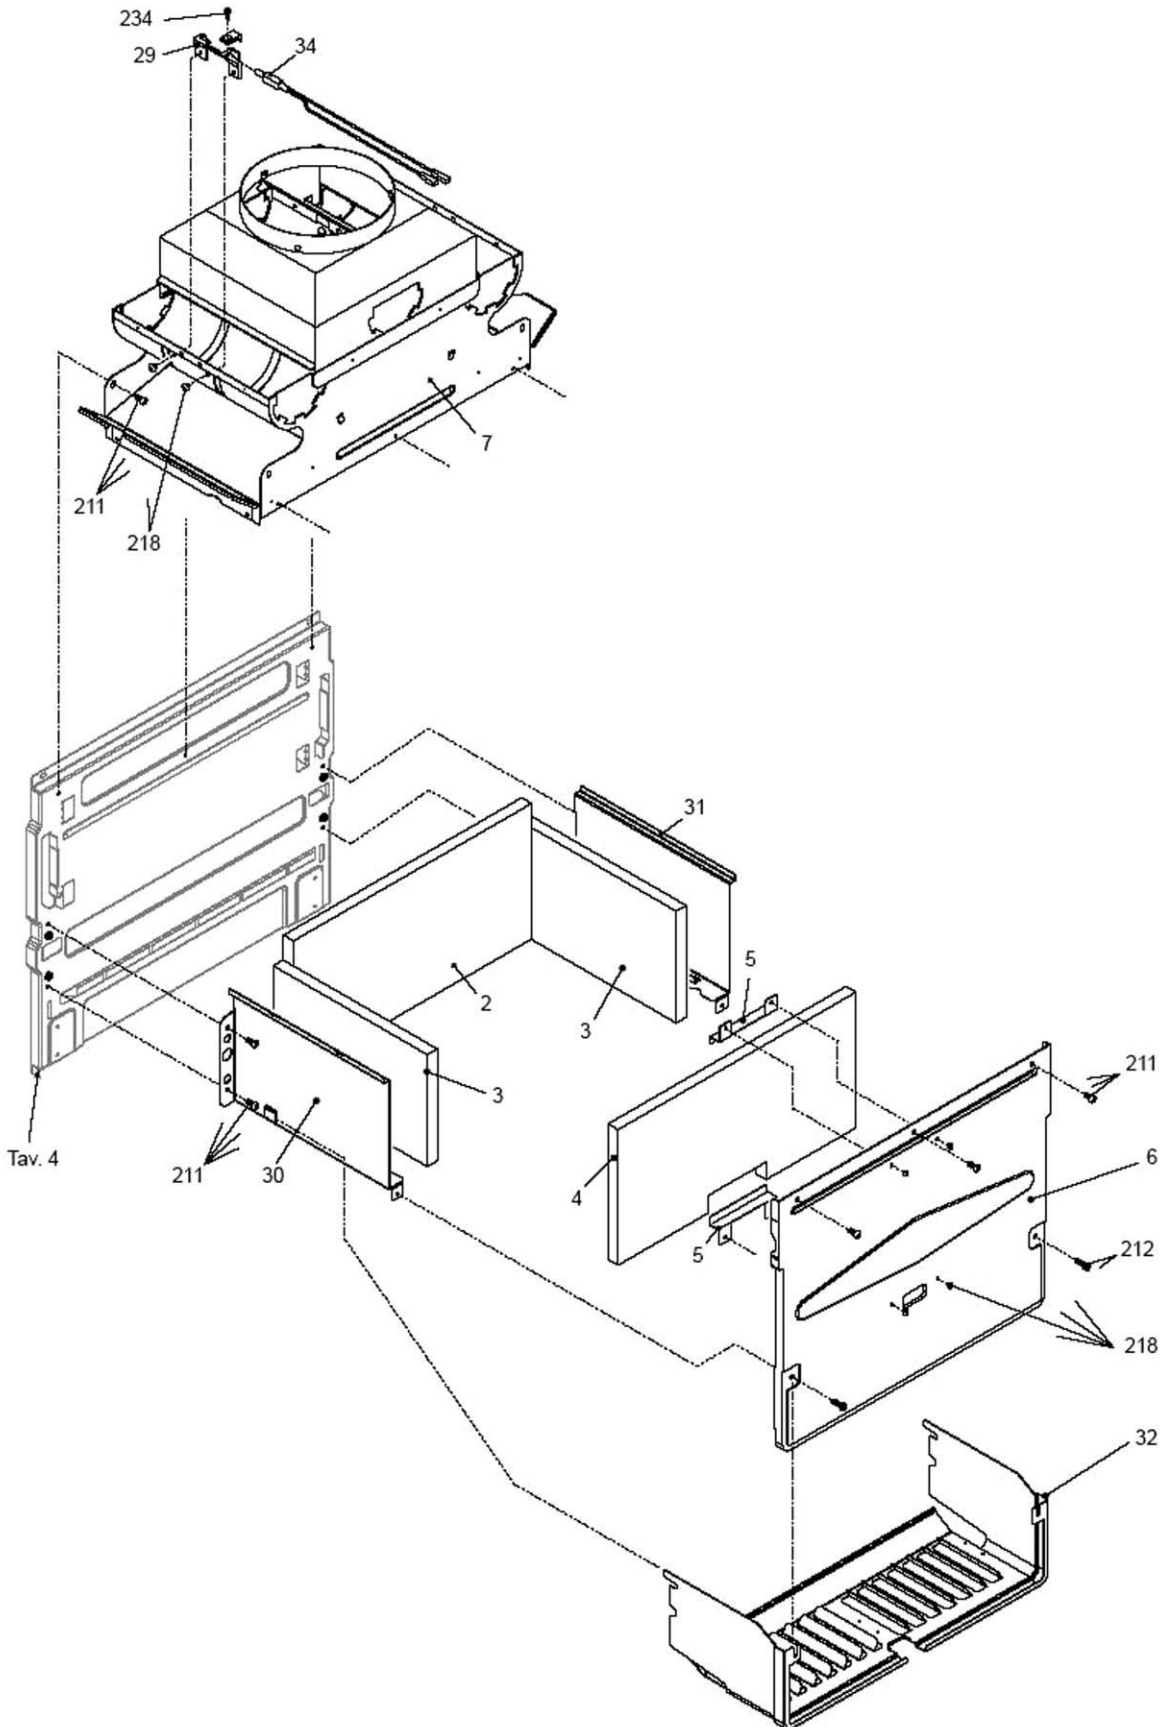

00022048 کد

شماره بازنگری 2

صفحه 13 93/01/30

نقشه انفجاری شופاژ
Optima 28KI

کد 00022048	نقشه انفجاری شوفاژ Optima 28KI	
شماره بازنگری 2		
صفحه 14		

شماره	نام	کد قدیم	کد جدید	کد خرید	تعداد
2	صفحه نسوز عقبی	-	-	15003951	1
3	صفحه نسوز جانبی	77861430	-	15001665	2
4	صفحه نسوز جلوئی	-	-	15003950	1
5	نگهدارنده صفحه نسوز درب	55561405	-	20001272	2
6	مجموعه درب محفظه احتراق KI28	70263150	-	15001553	1
7	کلاهک تعدیل	55563080	-	15001130	1
29	نگهدارنده ترموستات دود	60061445	-	20004328	1
30	صفحه چپ محفظه احتراق	55561375	-	20001269	1
31	صفحه راست محفظه احتراق	55561365	-	20001268	1
32	سپر حرارتی زیر محفظه احتراق	55563180	-	15001133	1
34	ترموستات ایمنی کلاهک	28463020	-	20004324	1
211	پیچ 9.5×3.9St	10061080	-	20003542	10
212	پیچ 13×3.9St	10061490	-	20003545	2
218	میخ 6×3	24584420	-	-	8
234	پیچ St 2.9 * 9.5	10131420	-	15000123	1