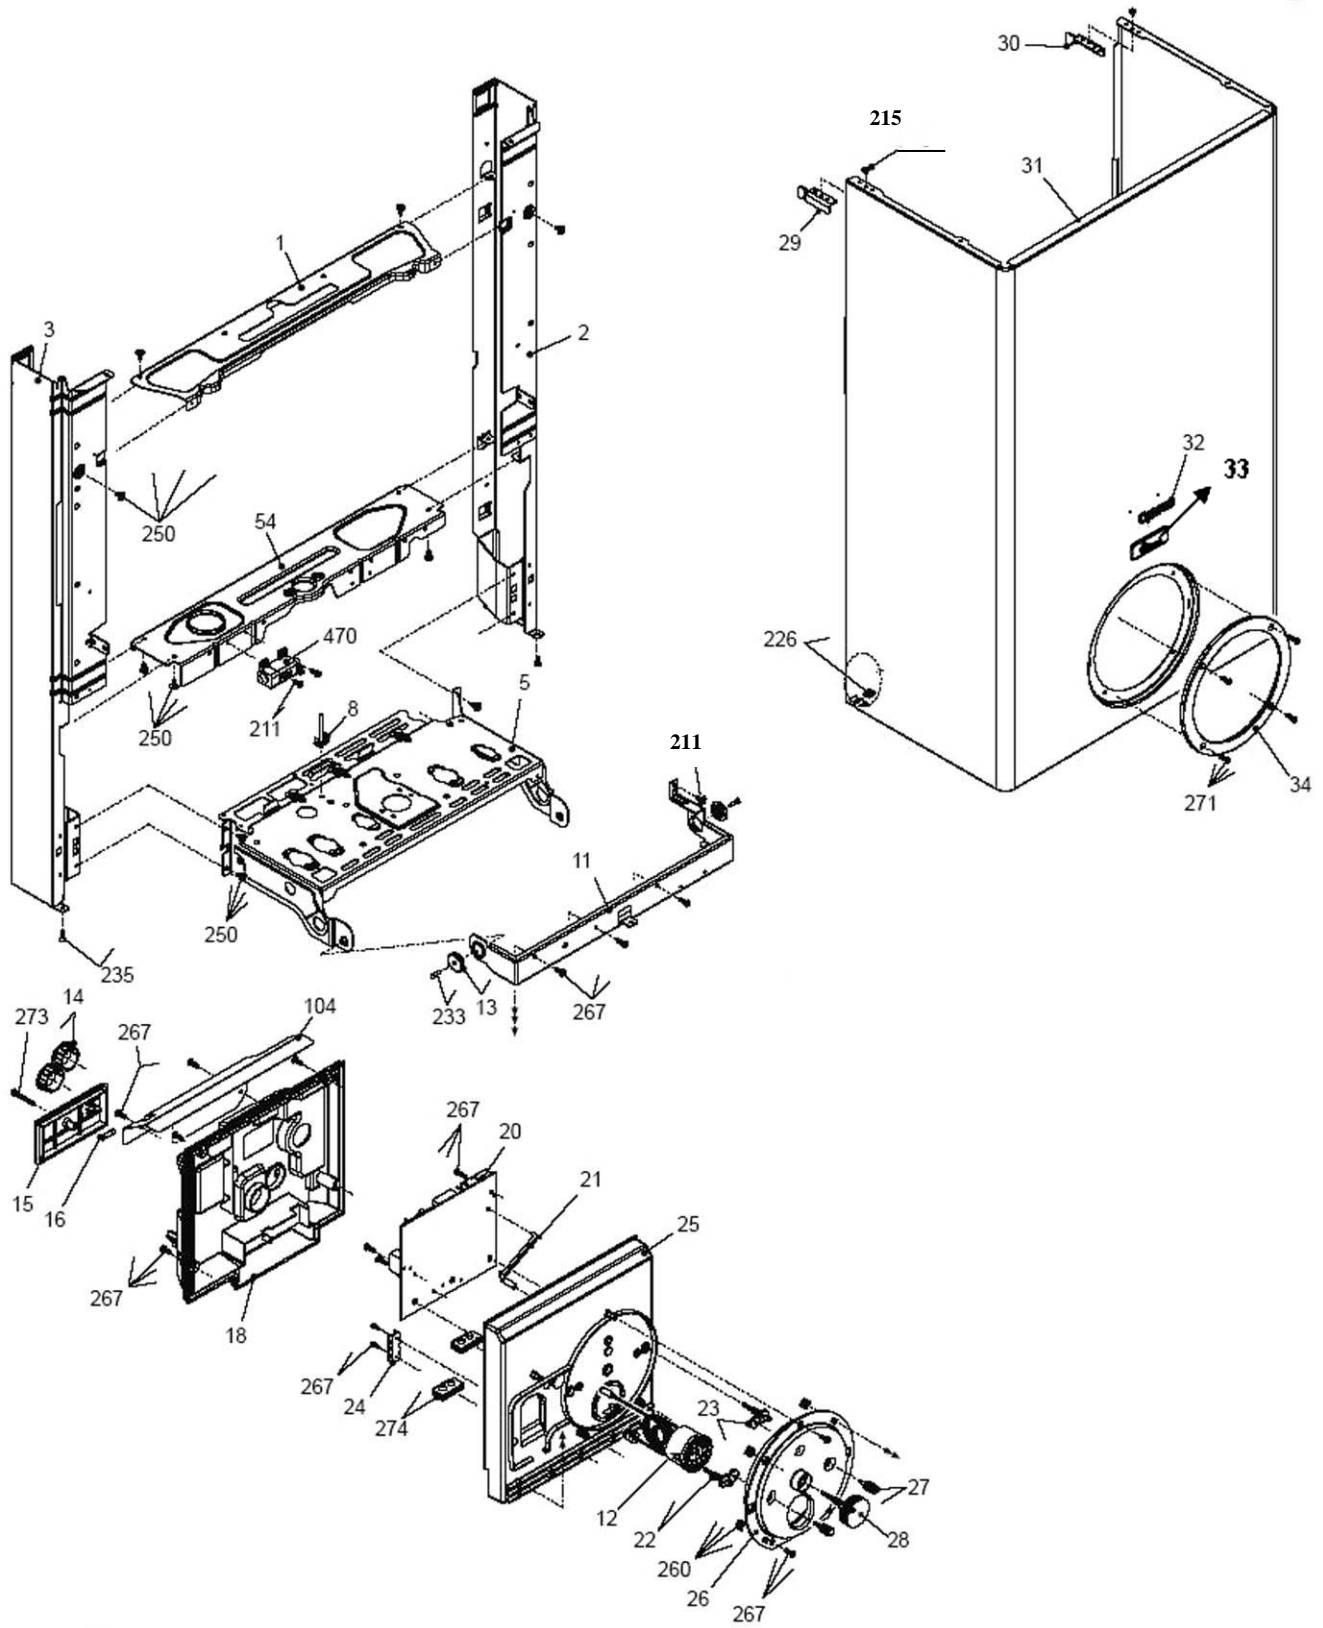

00022048	کد
2	شماره بازنگری
93/01/30	صفحه 4

نقشه انفجاری شوفاژ
Optima 28KI