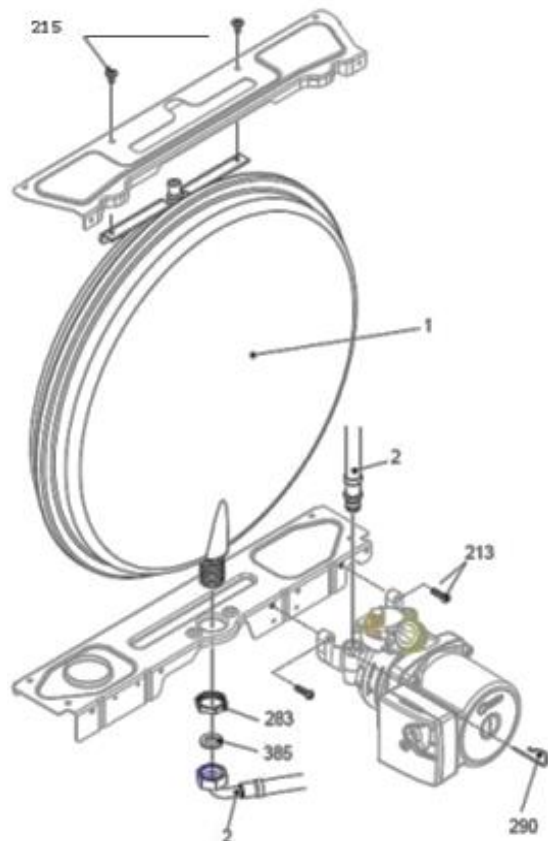

00022048 کد

شماره بازنگری 2

صفحه 9 93/01/30

نقشه انفجاری شویفاژ Optima 28KI

00022048	کد	نقشه انفجاری شوفاژ Optima 28KI	
2	شماره بازنگری		
93/01/30	صفحه 10		

شماره	نام	کد قدیم	کد جدید	کد خرید	تعداد
1	منبع انبساط	70461070	-	20004197	1
2	شیلنگ منبع انبساط ابیما	-	-	15004455	1
	اورینگ شیلنگ منبع انبساط $24KI ب ش 10 تایی	-	15000277	20003673	1
3	پمپ سیرکولاتور	29429010	-	-	1
		-	15002011	20013634	1
		-	-	20008360	1
		-	15001236	20005498	1
5	شیرهاگپری (اتوونت)	40462000	-	20003884	1
7	لوله پمپ به میدل	32162010	-	15000862	1
7	لوله پمپ به میدل جدید	32162030	-	15000863	1
8	مبدل اصلی قدیم (فقط مبدل اصلی طرح قدیم)	-	-	20009503	1
8	مبدل اصلی جدید (فقط مبدل اصلی طرح جدید)	-	-	20009505	1
-	کیت تعویض مبدل Pro 28	-	-	20007870	1
9	لوله رفت گرمایش	32129130	-	15000834	1
9	لوله رفت گرمایش جدید	32162040	-	15000864	1
22	خار فنری ترمومتر	24164010	-	20003707	1
213	پیچ 19×3.9ST	10061260	-	-	2
215	پیچ چهار سو 4.2ST×9.5 زرد 48	10069530	-	20003557	2
269	پیچ چهار سو 6.5×2.9ST	10131420	-	20003571	2
283	مهره قفل کن 1/2	16061075	-	20003580	1
287	ترموستات ایمنی مبدل	28461450	-	-	1
288	اورینگ آبندی پنج راهه	22061250	-	20003669	2
289	خار فنری شیلنگ	24161225	-	20003703	2
290	خار فنری شیلنگ منبع انبساط	24161245	-	20003705	2
299	واشر فلزی ntc	-	15000199	20003620	1
384	واشر آبند لاستیکی 2*17*24	18364010	-	20003624	2
385	واشر آبندلاستیکی 2*11*18.5	18361630	-	20003622	1
520	سنسور دما (قرمز)	29061440	-	20003766	1
520	سنسور دما (قرمز) قدیم	29061450	-	-	1
624	خار فنری کلید حرارتی	24164030	-	20003708	1
625	ترموستات ایمنی مبدل جدید	28464010	-	20003748	1
679	خار فنری مبدل جدید	-	-	20007907	2
680	اورینگ آبندی مبدل KI24Optima	22064020	-	20003675	2
806	سنسور دمای کلمپی	29064070	-	20003771	1