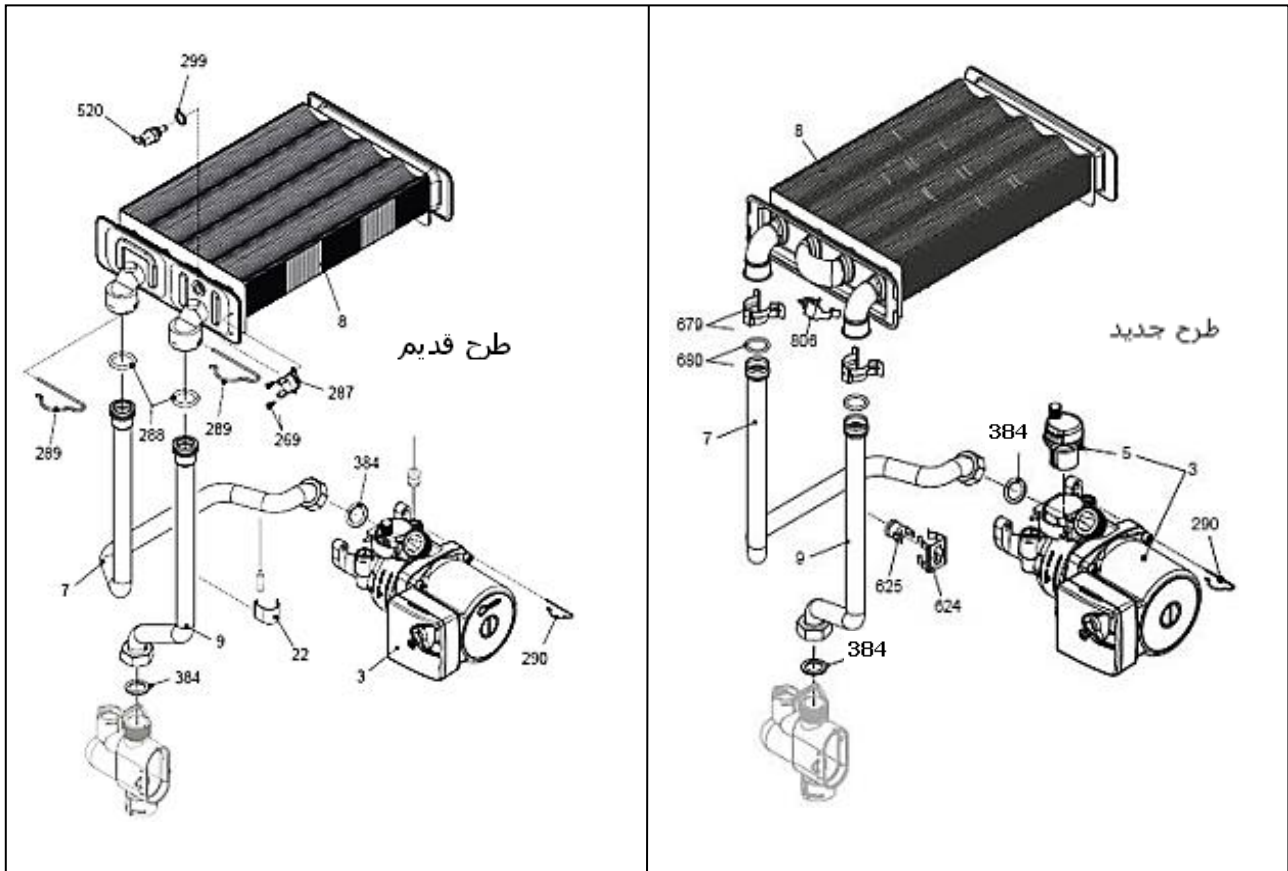

00022048 کد

شماره بازنگری 2

صفحه 9 93/01/30

نقشه انفجاری شویفاژ Optima 28KI

00022048	کد	نقشه انفجاری شوفاژ Optima 28KI	
2	شماره بازنگری		
93/01/30	صفحه 10		

شماره	نام	کد قدیم	کد جدید	کد خرید	تعداد
1	منبع انبساط	70461070	-	20004197	1
2	شیلنگ منبع انبساط ابیما	-	-	15004455	1
	اورینگ شیلنگ منبع انبساط $24KI ب ش 10 تایی	-	15000277	20003673	1
3	پمپ سیرکولاتور	29429010	-	-	1
		-	15002011	20013634	1
		-	-	20008360	1
		-	15001236	20005498	1
5	شیرهاگپری (اتوونت)	40462000	-	20003884	1
7	لوله پمپ به میدل	32162010	-	15000862	1
7	لوله پمپ به میدل جدید	32162030	-	15000863	1
8	مبدل اصلی قدیم (فقط مبدل اصلی طرح قدیم)	-	-	20009503	1
8	مبدل اصلی جدید (فقط مبدل اصلی طرح جدید)	-	-	20009505	1
-	کیت تعویض مبدل Pro 28	-	-	20007870	1
9	لوله رفت گرمایش	32129130	-	15000834	1
9	لوله رفت گرمایش جدید	32162040	-	15000864	1
22	خار فنری ترمومتر	24164010	-	20003707	1
213	پیچ 19×3.9ST	10061260	-	-	2
215	پیچ چهار سو 4.2ST×9.5 زرد 48	10069530	-	20003557	2
269	پیچ چهار سو 6.5×2.9ST	10131420	-	20003571	2
283	مهره قفل کن 1/2	16061075	-	20003580	1
287	ترموستات ایمنی مبدل	28461450	-	-	1
288	اورینگ آبندی پنج راهه	22061250	-	20003669	2
289	خار فنری شیلنگ	24161225	-	20003703	2
290	خار فنری شیلنگ منبع انبساط	24161245	-	20003705	2
299	واشر فلزی ntc	-	15000199	20003620	1
384	واشر آبند لاستیکی 2*17*24	18364010	-	20003624	2
385	واشر آبندلاستیکی 2*11*18.5	18361630	-	20003622	1
520	سنسور دما (قرمز)	29061440	-	20003766	1
520	سنسور دما (قرمز) قدیم	29061450	-	-	1
624	خار فنری کلید حرارتی	24164030	-	20003708	1
625	ترموستات ایمنی مبدل جدید	28464010	-	20003748	1
679	خار فنری مبدل جدید	-	-	20007907	2
680	اورینگ آبندی مبدل KI24Optima	22064020	-	20003675	2
806	سنسور دمای کلمپی	29064070	-	20003771	1