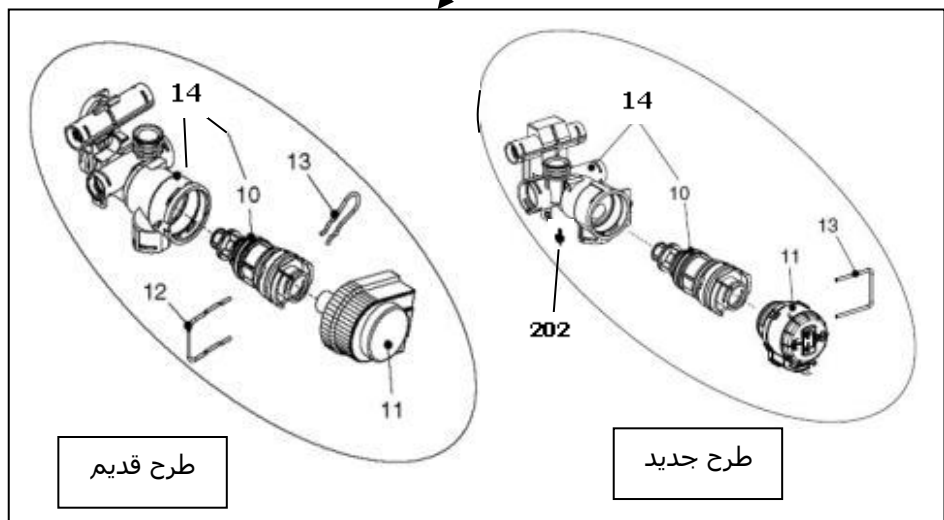

00022048 کد

شماره بازنگری 2

صفحه 6 93/01/30

نقشه انفجاری شویفاژ
Optima 28KI

کد 00022048	نقشه انفجاری شوفاز Optima 28KI	 بوتان شرکت صنعتی بوتان (سهامی عام)
شماره بازنگری 2		
صفحه 7 93/01/30		

شماره	نام	کد قدیم	کد جدید	کد خرید	تعداد
1	مجموعه مبدل صفحه ای	70262050	-	20007411	1
2	چندراهه آب پلاستیکی	60064060	-	20004110	1
3	کلید فشار آب	28461200	-	20003744	1
4	شیر یکطرفه در مسیر آبگرم مصرفی	40129010	-	20003874	1
6	قاب پلاستیکی مسیر بایپس	-	-	20014282	1
7	شیر یکطرفه در مسیر بای پس	40161150	-	20003876	1
8	لوله بای پس	-	-	20004441	1
9	مجموعه شیر سه طرفه قدیم	70564060	-	20004253	1
9	مجموعه شیر سه طرفه جدید	70564010	-	20004204	1
10	مغزی شیر سه طرفه قدیم	16129010	-	20003584	1
10	مغزی شیر سه طرفه جدید	16129040	-	20003585	1
11	محرك الكتریکی شیر سه طرفه قدیم	29129090	-	20003791	1
11	محرك الكتریکی شیر سه طرفه جدید	29129140	-	20003793	1
12	خار فنری شیر سه طرفه	24129020	-	20003694	1
13	خار فنری محرك الكتریکی قدیم	24129030	-	20003695	1
13	خار فنری شیر سه طرفه جدید	24129010	-	20004315	1
14	چند راهه گرمایش و قدیم (فقط بدنه شیرسه طرفه)	-	-	20004077	1
14	چندراهه گرمایش و جدید (فقط بدنه شیرسه طرفه)	-	-	20004115	1
20#	مجموعه شیر پرکن ب شOptima 24KI خدماتی	40464030	20004339	20005430	1
21#	دسته شیر پرکن	60061600	15001293	20004094	1
22	شیر اطمینانOptima 24KI CHN ب ش	-	15005154	20013793	1
24	محدودکننده دبی آب	60029140	-	20004078	1
25	لوله فلوسوئیچ	32129070	20004308	20004308	1
26	فلوسوئیچ ROC 28	-	15001483	20012758	1
37	لوله خروجی آبگرم مصرفی (تولیدی)	-	20011903	20011954	1
47	درب قاب مسیر بای پس	60029150	-	20004079	1
48	شیر تخلیه	47129010	-	20003930	1
63	لوله شیر اطمینان	32164075	-	15000878	1
65	لوله ورودی آب سرد	-	-	20006216	1
201	واشر آب بند نوپرس 2*12.3*18.4	19061645	-	20003642	1
202	پیچ 6 * 2.5 St	10164100	-	15000126	1
256	پیچ 12X5M	10064020	-	20003553	2
283	مهره قفل کن 1/2	16061075	-	20003580	2
284	مهره جداکننده 4/3G 220BL	16117470	-	20003583	2
288	اورینگ آببندی پنج راهه	22061250	-	20003669	4
290	خار فنری شیلنگ منبع انبساط	24161245	-	20003705	1
385	واشر لاستیکی 2*11*18.5	18361630	-	20003622	2
432	خار فنری K28Pro	24129055	-	20003697	4
433	خار فنری شیر پرکن K28Pro	24129065	-	20003699	6
434	مغزی K28Pro 1/2	16164020	20000077	20003587	1
435	مغزی 3/4 اتصال پمپ	16161125	20000069	20003586	2
436	خار فنری شیر اطمینان	24129075	-	20003701	1
438	اورینگ	22029020	-	20003657	4
439	واشر مبدل صفحه ای	18329020	-	20003612	4
441	خار فنری قاب پلاستیکی مسیر بای پس	24129080	-	20003702	1
442	اورینگ درب قاب مسیر بای پس	22029030	-	20003658	1
443	اورینگ شیر تخلیه	22029040	-	20003659	1
444	واشر شیر تخلیه	18329030	-	20003613	1
445	لوله شیر تخلیه KI24Optima	60064085	-	20004306	1
446	بست فنری شیلنگ تخلیه شوفاز KI24Optima	24164025	-	-	1
521	سنسور حرارتی آبگرم مصرفی + اورینگ	29064060	-	20003770	1