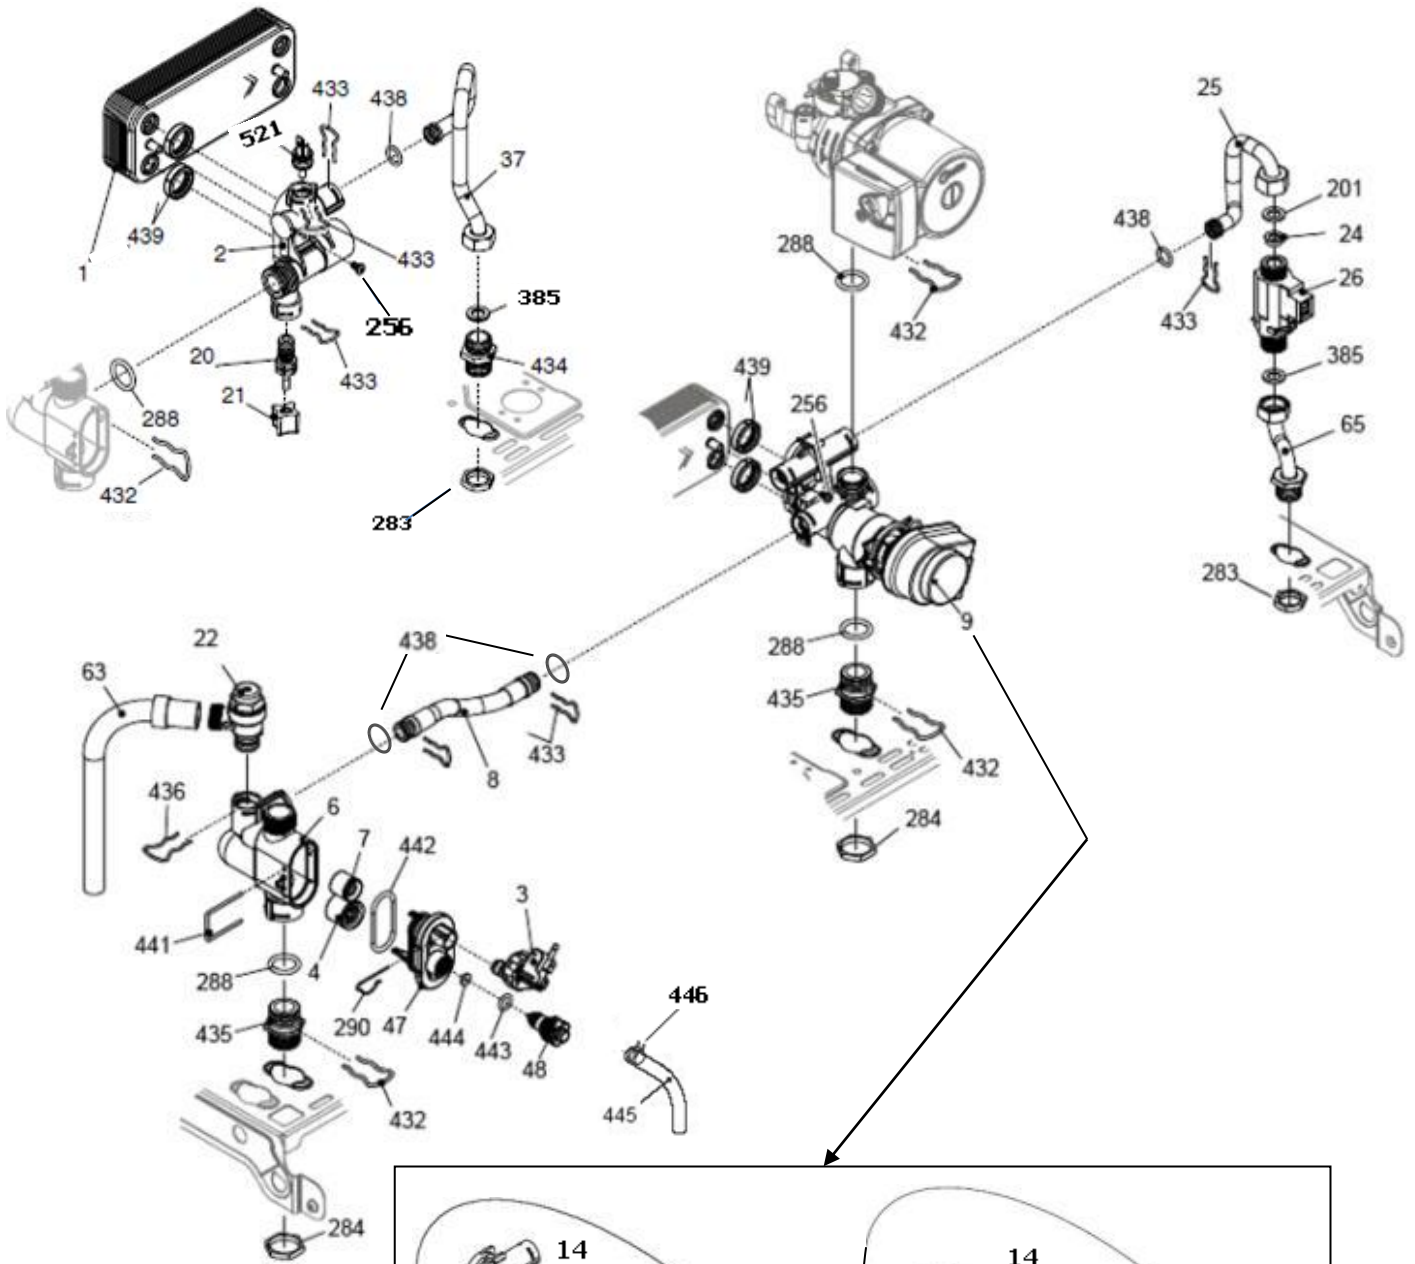

00022048 کد

شماره بازنگری 2

صفحه 6 93/01/30

نقشه انفجاری شویفاژ
Optima 28KI

کد 00022048	نقشه انفجاری شوفاز Optima 28KI	 بوتان شرکت صنعتی بوتان (سهامی عام)
شماره بازنگری 2		
صفحه 7 93/01/30		

شماره	نام	کد قدیم	کد جدید	کد خرید	تعداد
1	مجموعه مبدل صفحه ای	70262050	-	20007411	1
2	چندراهه آب پلاستیکی	60064060	-	20004110	1
3	کلید فشار آب	28461200	-	20003744	1
4	شیر یکطرفه در مسیر آبگرم مصرفی	40129010	-	20003874	1
6	قاب پلاستیکی مسیر بایپس	-	-	20014282	1
7	شیر یکطرفه در مسیر بای پس	40161150	-	20003876	1
8	لوله بای پس	-	-	20004441	1
9	مجموعه شیر سه طرفه قدیم	70564060	-	20004253	1
9	مجموعه شیر سه طرفه جدید	70564010	-	20004204	1
10	مغزی شیر سه طرفه قدیم	16129010	-	20003584	1
10	مغزی شیر سه طرفه جدید	16129040	-	20003585	1
11	محرك الكتریکی شیر سه طرفه قدیم	29129090	-	20003791	1
11	محرك الكتریکی شیر سه طرفه جدید	29129140	-	20003793	1
12	خار فنری شیر سه طرفه	24129020	-	20003694	1
13	خار فنری محرك الكتریکی قدیم	24129030	-	20003695	1
13	خار فنری شیر سه طرفه جدید	24129010	-	20004315	1
14	چند راهه گرمایش و قدیم (فقط بدنه شیرسه طرفه)	-	-	20004077	1
14	چندراهه گرمایش و جدید (فقط بدنه شیرسه طرفه)	-	-	20004115	1
20#	مجموعه شیر پرکن ب شOptima 24KI خدماتی	40464030	20004339	20005430	1
21#	دسته شیر پرکن	60061600	15001293	20004094	1
22	شیر اطمینانOptima 24KI CHN ب ش	-	15005154	20013793	1
24	محدودکننده دبی آب	60029140	-	20004078	1
25	لوله فلوسوئیچ	32129070	20004308	20004308	1
26	فلوسوئیچ ROC 28	-	15001483	20012758	1
37	لوله خروجی آبگرم مصرفی (تولیدی)	-	20011903	20011954	1
47	درب قاب مسیر بای پس	60029150	-	20004079	1
48	شیر تخلیه	47129010	-	20003930	1
63	لوله شیر اطمینان	32164075	-	15000878	1
65	لوله ورودی آب سرد	-	-	20006216	1
201	واشر آب بند نوپرس 2*12.3*18.4	19061645	-	20003642	1
202	پیچ 6 * 2.5 St	10164100	-	15000126	1
256	پیچ 12X5M	10064020	-	20003553	2
283	مهره قفل کن 1/2	16061075	-	20003580	2
284	مهره جداکننده 4/3G 220BL	16117470	-	20003583	2
288	اورینگ آببندی پنج راهه	22061250	-	20003669	4
290	خار فنری شیلنگ منبع انبساط	24161245	-	20003705	1
385	واشر لاستیکی 2*11*18.5	18361630	-	20003622	2
432	خار فنری K28Pro	24129055	-	20003697	4
433	خار فنری شیر پرکن K28Pro	24129065	-	20003699	6
434	مغزی K28Pro 1/2	16164020	20000077	20003587	1
435	مغزی 3/4 اتصال پمپ	16161125	20000069	20003586	2
436	خار فنری شیر اطمینان	24129075	-	20003701	1
438	اورینگ	22029020	-	20003657	4
439	واشر مبدل صفحه ای	18329020	-	20003612	4
441	خار فنری قاب پلاستیکی مسیر بای پس	24129080	-	20003702	1
442	اورینگ درب قاب مسیر بای پس	22029030	-	20003658	1
443	اورینگ شیر تخلیه	22029040	-	20003659	1
444	واشر شیر تخلیه	18329030	-	20003613	1
445	لوله شیر تخلیه KI24Optima	60064085	-	20004306	1
446	بست فنری شیلنگ تخلیه شوفاز KI24Optima	24164025	-	-	1
521	سنسور حرارتی آبگرم مصرفی + اورینگ	29064060	-	20003770	1