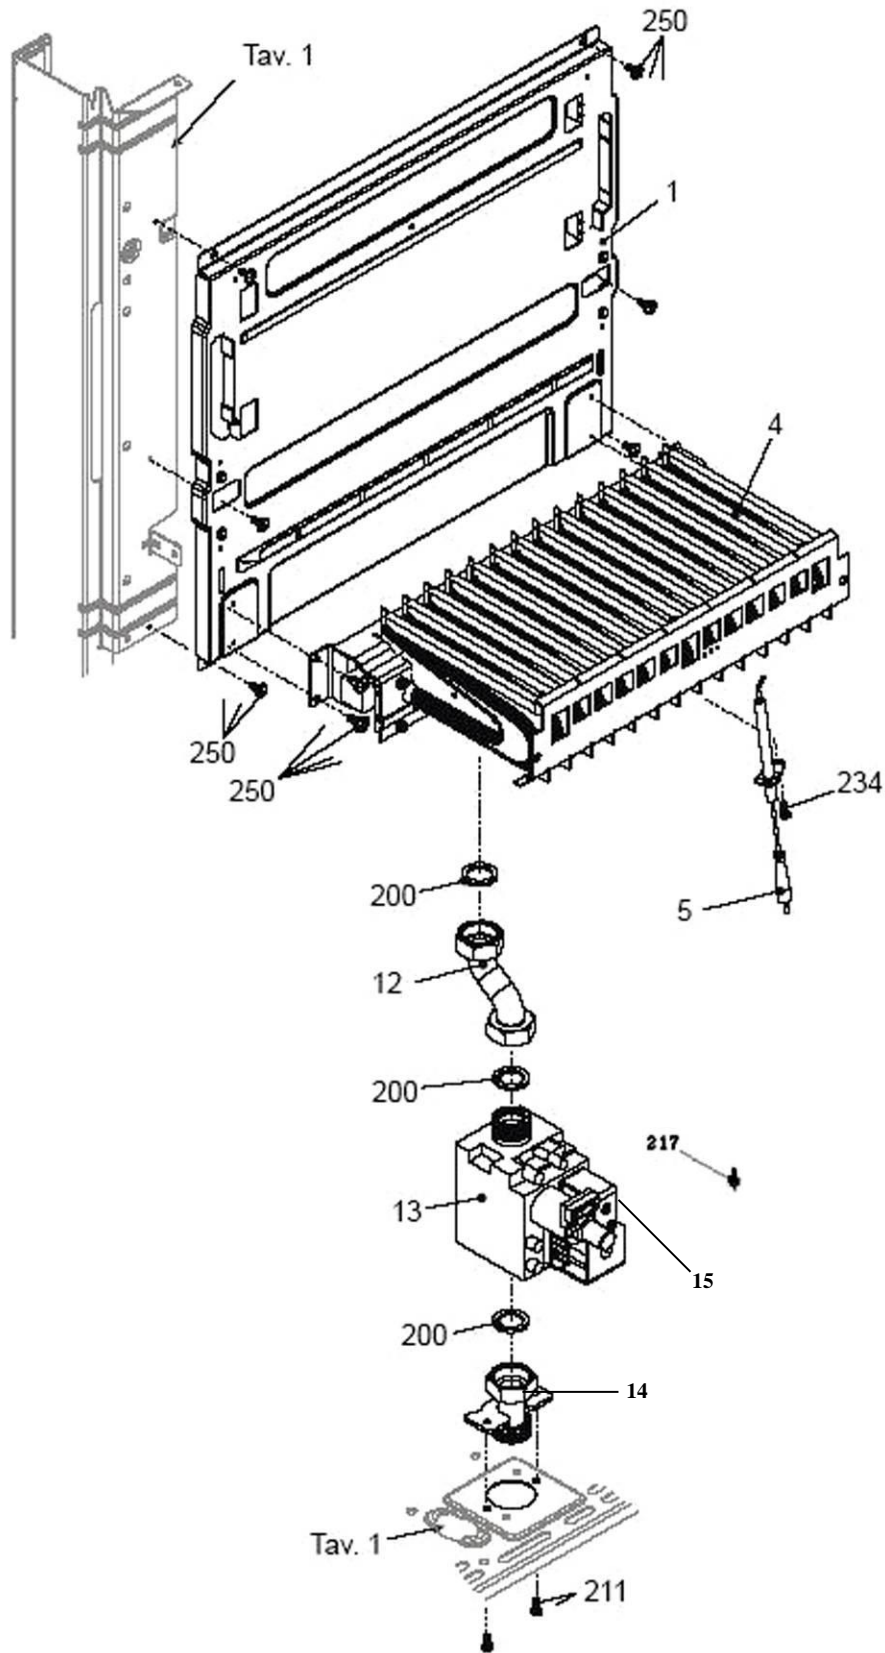

نقشه انفجاری شوفاژ
Optima 28KI

کد 00022048	نقشه انفجاری شوفاژ Optima 28KI	
شماره بازنگری 2		
صفحه 12		

شماره	نام	کد قدیم	کد جدید	کد خرید	تعداد
1	مجموعه صفحه پشتی ki28	55563100	15001132	15001132	1
4	مجموعه مشعل بانازل 1.28 (شامل مشعل و چندراهه مشعل)	70262000	-	15001536	1
5	الکتروود جرقه زن	29161290	-	20003802	1
12	لوله شیر گازیه مشعل	32164045	-	20000294	1
13	شیر گاز 845sit	70261020	-	20001870	1
14	مجموعه لوله ورودی شیرگاز	32164030	-	15000875	1
15	سولونوئید شیر گاز	70129020	-	20004156	1
200	واشر گاز بند	19061300	-	20003641	3
211	پیچ 9.5×3.9St	10061080	-	20003542	2
217	پیچ 16×3.9St	10061100	-	15000071	1
234	پیچ ST 2.9* 9.5	10131420	-	-	1
250	پیچ سرواشری ST3.9×9.5	10061090	-	20006380	10