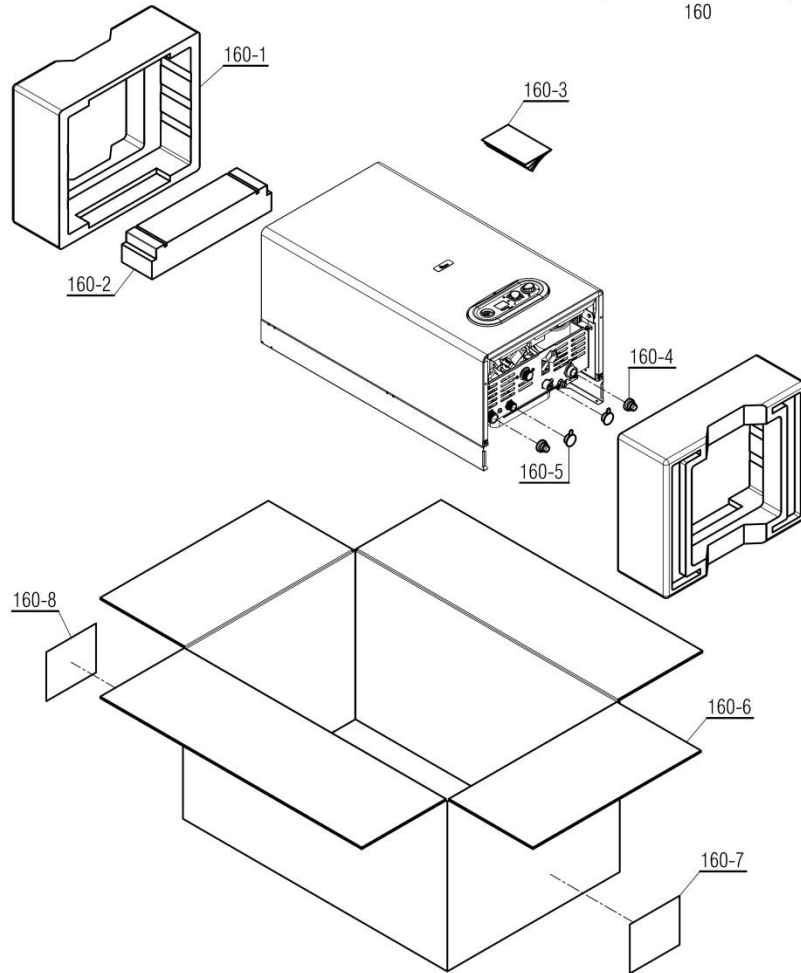

Material No. 30001873

Old Material No. -----

شماره بازنگری 1

1400.04.13

صفحه 21

واحد تحقیق و توسعه شوفاژ

عنوان

نقشه انفجاری شوفاژ

Parma 24RSi Digital

مجموعه اقلام بسته بندی

160

-	-	20004595	-	مجموعه اقلام بسته بندی شوفاژ PARMA	160
تعداد	-	کد جدید	کد قدیم	نام	شماره
2	-	40000069	7061020	یونولیت بسته بندی شوفاژ KI24	160-1
1	-	40000028	7018020	یونولیت محافظ فریم ها BN324	160-2
1	-	40002298	-	دفترچه راهنمای PARMA RSI Digital	160-3
2	-	15001324	60061995	درپوش لوله های ورود و خروجی KI24	160-4
2	-	15001395	60069730	درپوش پلیمری 1/2 B3115	160-5
1	-	40000086	7018200	کارتن شوفاژ Perla24KW	160-6
1	-	40002292	-	برچسب نام مدل PARMA 24RSi Digital	160-7
1	-	40002293	-	برچسب اطلاعات مدل PARMA 24RSI Digital	160-8