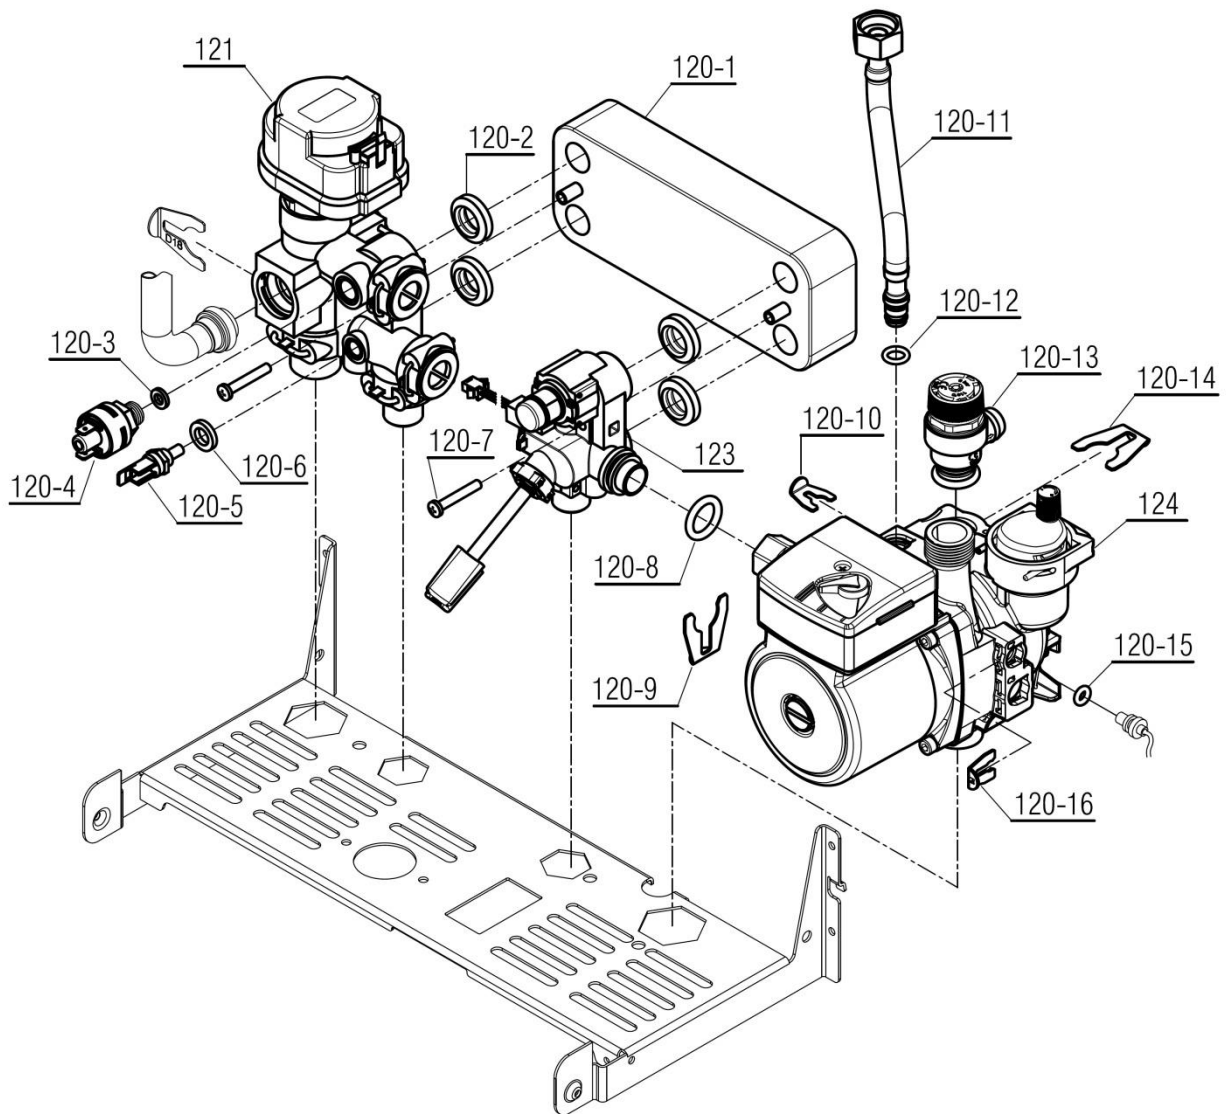

Material No. 30001873

Old Material No. -----

شماره بازنگری 1

1400.04.13

صفحه 10

واحد تحقیق و توسعه شوفاژ

عنوان

نقشه انفجاری شوفاژ

Parma 24RSi Digital

مجموعه مدار هیدرولیک Parma 24RSi IR

120

Material No. 30001873		واحد تحقیق و توسعه شופاژ	 شرکت صنعتی بوتان (سهامی عام)
Old Material No. -----			
شماره بازنگری 1			
1400.04.13	صفحه 11	عنوان	
نقشه انفجاری شופاژ			
Parma 24RSi Digital			

تعداد	کد خرید	کد جدید	کد قدیم	نام	شماره
-	-	20011252	-	مجموعه مدار هیدرولیک شوفاز Parma24RSi IR (هیدرولیک ایرانی)	120
1	20012142	15004096	-	مبدل صفحه ای Zilmet Bita 22 Sealed	120-1
4	20005395	15000182	18318020	واشر مبدل صفحه ای cv424i	120-2
1	20003638	20000094	19051360	واشر نوپرس 6x112x	120-3
1	20009630	15003485	-	کلید ایمنی حداقل فشار آب شوفاز Bita 22 Sealed	120-4
1	20009629	15003731	-	NTC آبگرم مصرفی Bita 22 Sealed	120-5
1	20003590	20008239	-	واشر آب بندی NTC	120-6
2	20009634	15003493	-	پیچ اتصال مبدل صفحه ای Bita 22 Sealed	120-7
1	20009616	15003551	-	اورینگ 17 sealed Bita 22 x4	120-8
1	20009631	20010185	-	خار فنری D21	120-9
1	20005530	20000108	24018040	خار فنری کلید فشار آب CV424i	120-10
1	20012075	15004579	-	شیلنگ منبع انبساط G 3/8 Bita 22 Sealed	120-11
1	20010200	15004031	-	اورینگ 2.16.9 x شیلنگ منبع انبساط Bita	120-12
1	20009633	15003487	-	شیر اطمینان Bita 22 Sealed	120-13
1	20004270	20009495	-	خار فنری شیر اطمینان Parma22Rsi	120-14
1	20004511	15004289	-	اورینگ مانومتر 5*2.8 Bita	120-15
1	20004505	20000105	24018010	خار فنری مانومتر	120-16
1	-	20011253	-	مجموعه هیدرولیک رفت Parma 22Rsi IR	121
1	-	20011912	-	مجموعه هیدرولیک برگشت Parma 24Rsi IR	123
1	-	20011862	-	مجموعه پمپ شوفاز Parma22Rsi	124