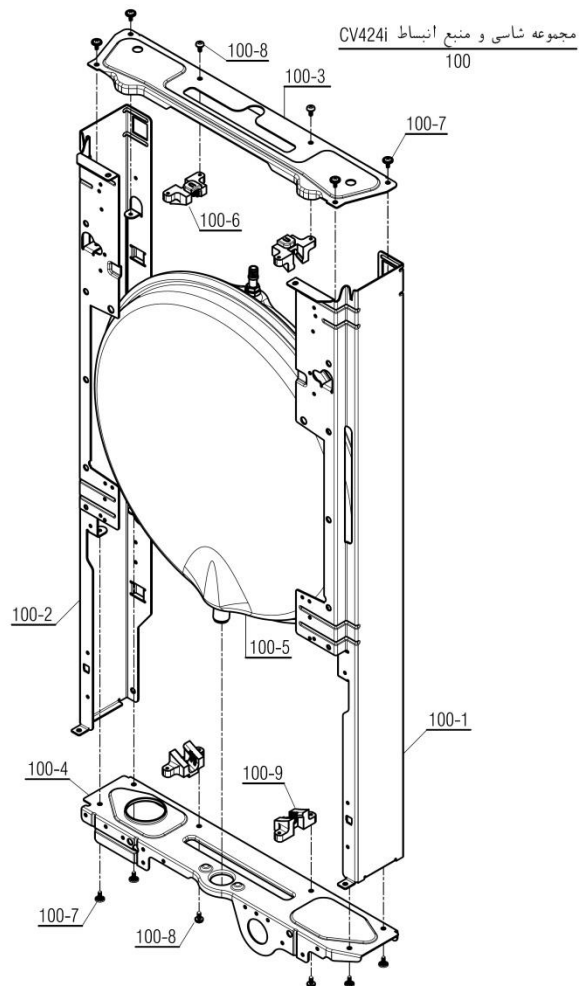

Parma 24RSi Digital

تعداد	کد خرید	کد جدید	کد قدیم	نام	شماره
-	-	20004477	-	مجموعه شاسی و منبع انبساط CV424i	100
1	20001132	20001132	55318200	فریم راست CV424i	100-1
1	20001134	20001134	55318210	فریم چپ CV424i	100-2
1	20001261	20001261	55561100	براکت نگهدارنده فوقانی KI24	100-3
1	20001262	20001262	55561110	براکت نگهدارنده تحتانی KI24	100-4
1	20004197	20011844	-	منبع انبساط 3/8	100-5
2	20012296	20007419	-	اتصال پلاستیکی فوقانی منبع انبساط	100-6
8	20006380	15000069	10061090	پیچ سرواشری St3.9x9.5	100-7
4	20003546	15000079	10061865	پیچ چهارسوی x12 24KIS3.5	100-8
2	20012297	20007420	-	اتصال پلاستیکی تحتانی منبع انبساط	100-9