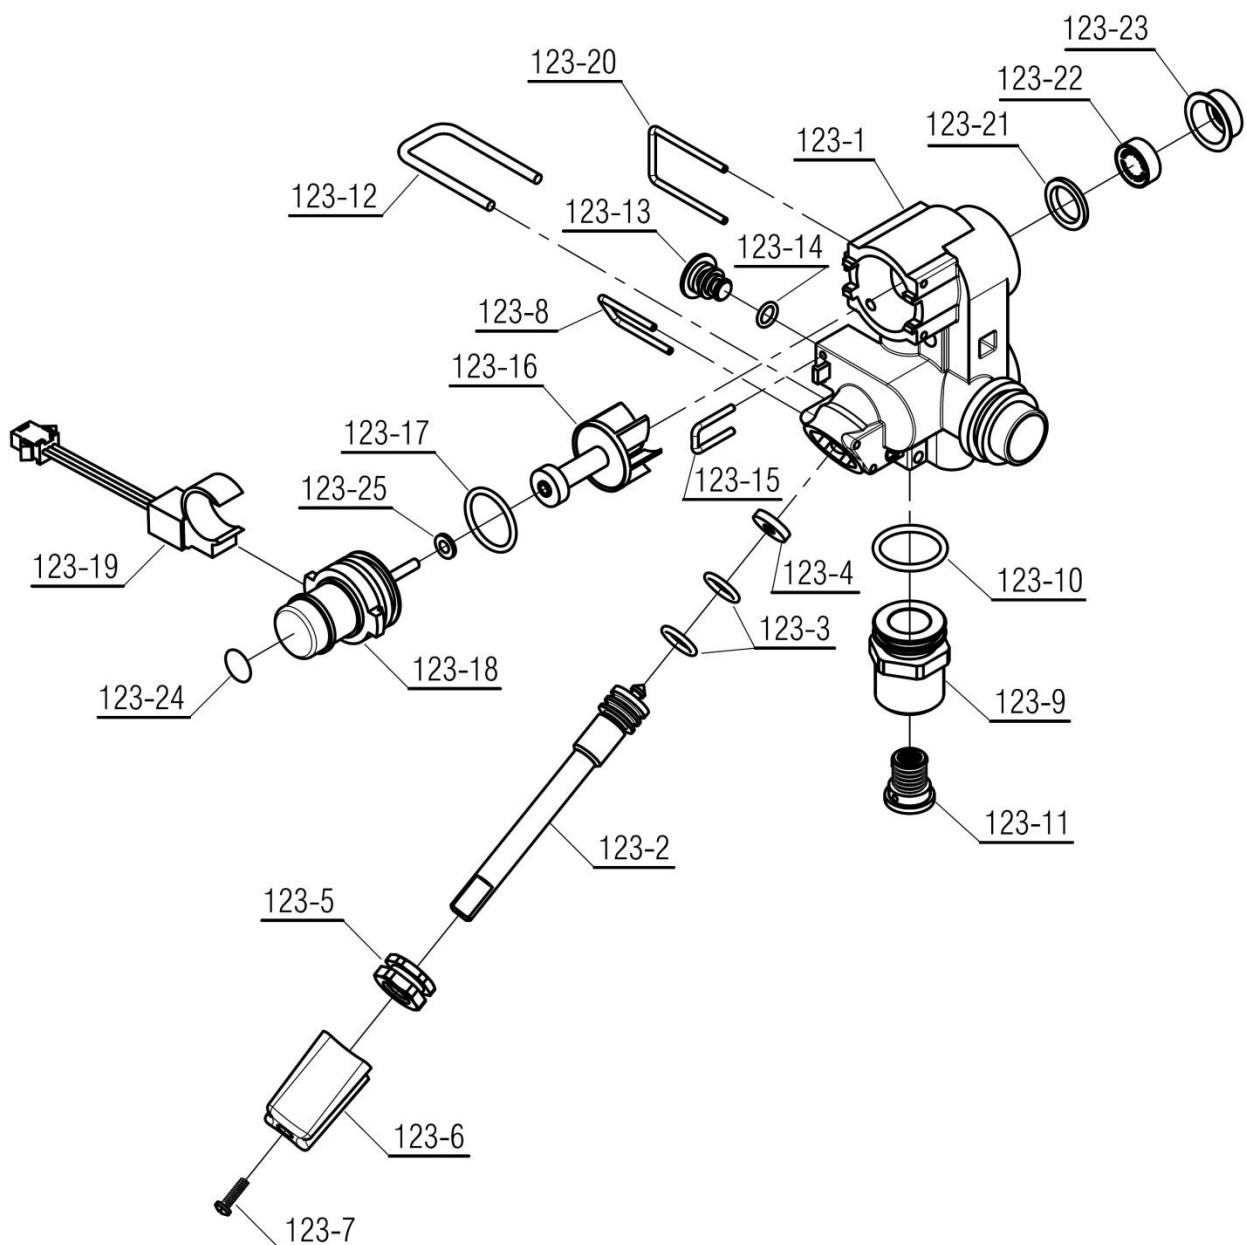

Material No. 30001873

Old Material No. -----

شماره بازنگری 1

1400.04.13

صفحه 14

واحد تحقیق و توسعه شوفاژ

عنوان

نقشه انفجاری شوفاژ

Parma 24RSi Digital

مجموعه هیدرولیک برگشت Parma 24RSi IR

123

Material No. 30001873		واحد تحقیق و توسعه شوماژ	
Old Material No. -----			
شماره بازنگری 1			
1400.04.13	صفحه 15		
عنوان			
نقشه انفجاری شوماژ Parma 24RSi Digital			

مجموعه هیدرولیک برگشت شوماژ Parma24Rsi IR					123
تعداد	کد خرید	کد جدید	کد قدیم	نام	شماره
1	20011899	20011833	-	چندراهه آب برگشت Bita 22 Sealed	123-1
1	20011668	20009955	-	محور متحرك شیر پرکن Bita	123-2
2	20003671	15000275	22061290	اورینگ شیر پرکن KI 24	123-3
1	20013036	15004806	-	واشر آب بندی شیرپرکن Bita	123-4
1	20011667	20009956	-	مغزی نگهدارنده محور متحرك شیر پرکن Bita	123-5
1	20004314	15001285	60061090	دسته شیر پرکن KI 24	123-6
1	20003539	15000052	10018260	پیچ چهارسو BN324i M3x8	123-7
1	20011883	15004017	-	خار فنی شیر پرکن Bita	123-8
1	20011881	20010108	-	مغزی 2/1 ورودی مصرفی Sealed Bita 22	123-9
1	20004262	15000245	22018020	اورینگ CV424i 17x1.8	123-10
1	20011882	20011291	-	فیلتر آب سرد ورودی Bita 22 Sealed	123-11
1	20011880	15003993	-	خار فنی مغزی Bita 1/2	123-12
1	20011666	20011265	-	درپوش بدنه هیدرولیک برگشت Bita	123-13
1	20012452	15004781	-	اورینگ درپوش برگشت Bita22Sealed 3.4X1.9	123-14
1	20011891	15004028	-	خار فنی درپوش Bita	123-15
1	20011892	15004029	-	توربین فلومتر Bita22sealed	123-16
1	20011888	15004023	-	اورینگ فلومتر (Bita 19.7x2.5)	123-17
1	20011886	20011276	-	درپوش فلومتر Bita	123-18
1	20011890	15004251	-	سنسور هال فلومتر Bita	123-19
1	20013790	-	-	مجموعه برد و کابل رابط فلومتر PerlaPro N	
1	20011887	15004002	-	خار فنی درپوش بدنه هیدرولیک Bita	123-20
1	20011895	20011290	-	واشر محدود کننده دبی Bita 22Sealed	123-21
1	20011900	15004253	-	محدود کننده دبی Bita 10lit	123-22
1	20011893	20009957	-	قاب برنجی محدود کننده دبی Bita 22Sealed	123-23
1	-	40002131	-	برچسب دبی عبوری Bita 10L	123-24
1	20013120	15001055	-	واشر فلزی (واشر توربین فلومتر) بسته بندی 10 عددی	123-25