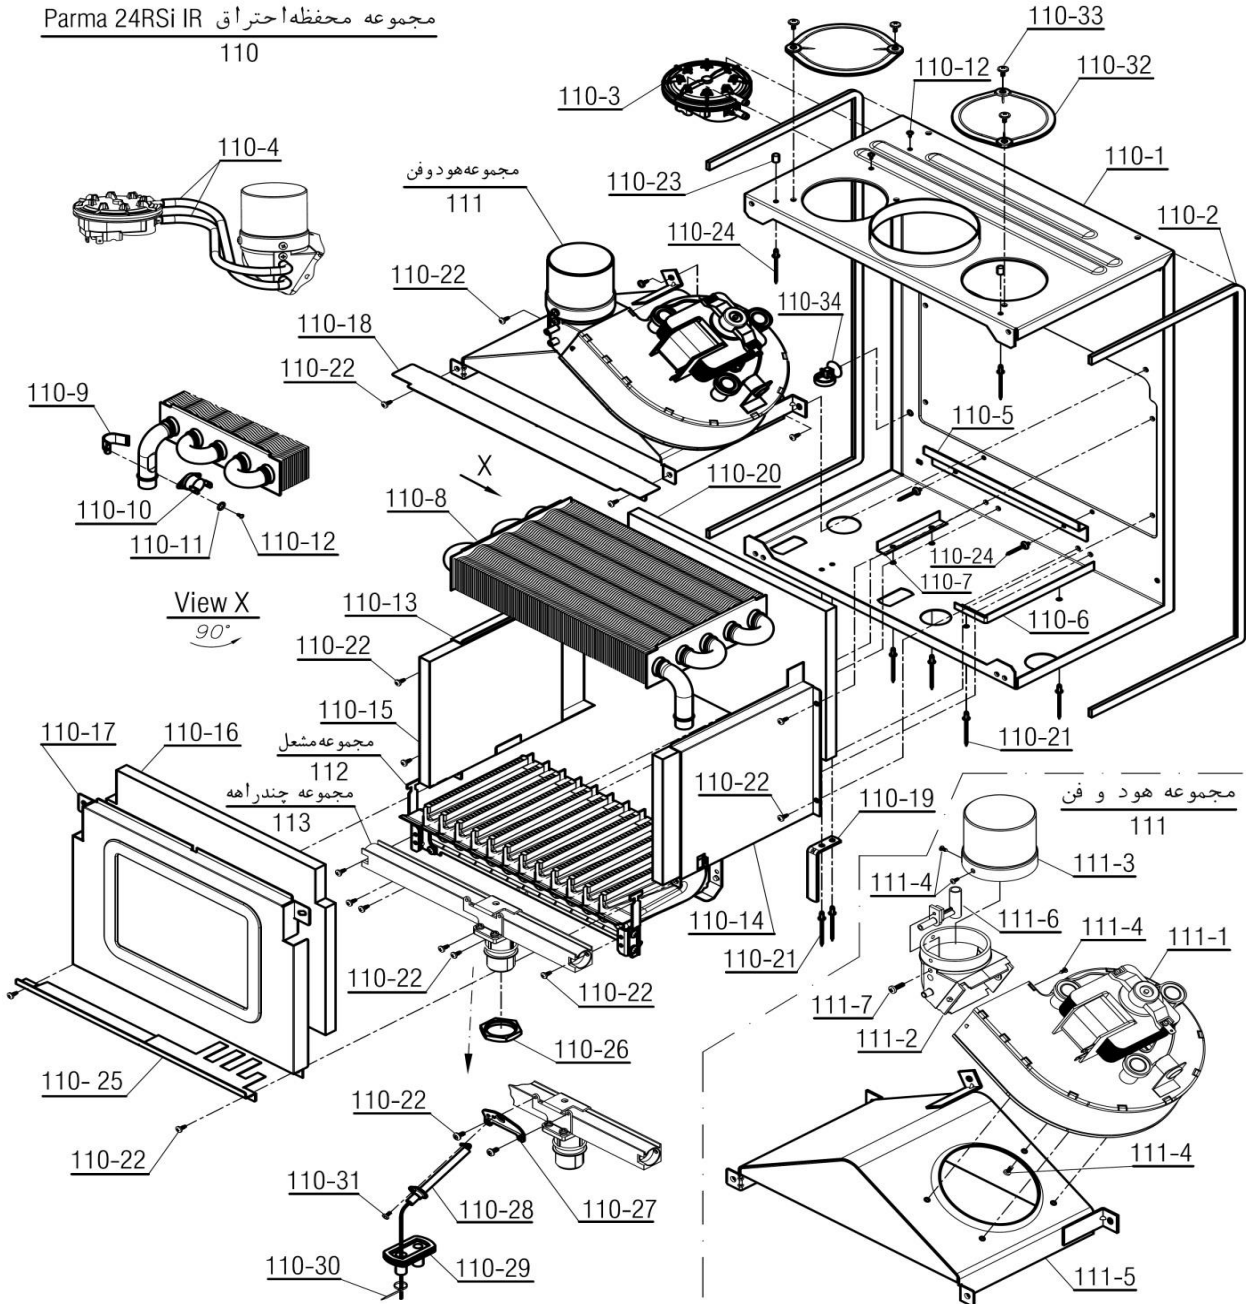

Material No. 30001873

Old Material No. -----

شماره بازنگری 1

1400.04.13

صفحه 6

واحد تحقیق و توسعه شوفاژ

عنوان

نقشه انفجاری شوفاژ

Parma 24RSi Digital

مجموعه محافظه احتراق Parma 24RSi IR

110