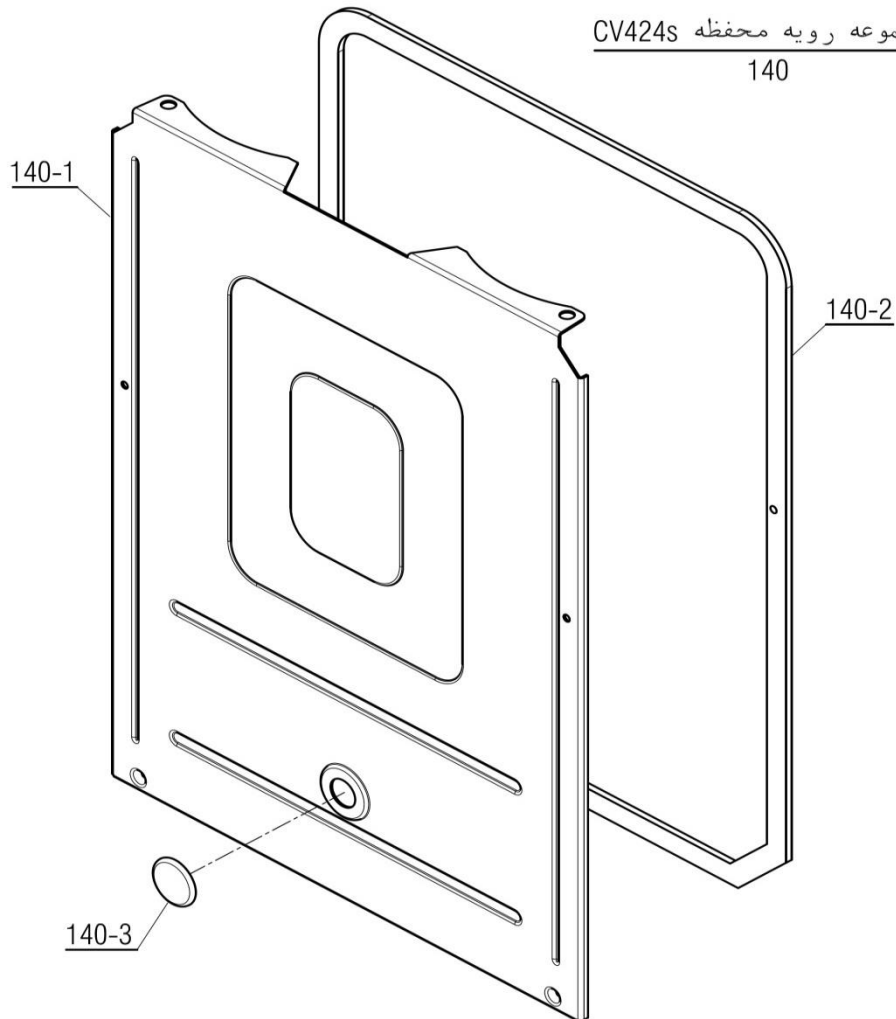

Parma 24RSi Digital

مجموعه رویه محفظه CV424s

140

-	20002414	20002414	70518410	مجموعه رویه محفظه CV424s	140
تعداد	-	کد جدید	کد قدیم	نام	شماره
1	20002748	20002748	55518520	درب محفظه بسته CV	140-1
1.5m	-	15003395	-	نوار درزبند X106 محفظه بسته Parma22rsi	140-2
1	20012313	15002920	-	درپوش سیلیکونی بازدید شعله Parma22RSi	140-3