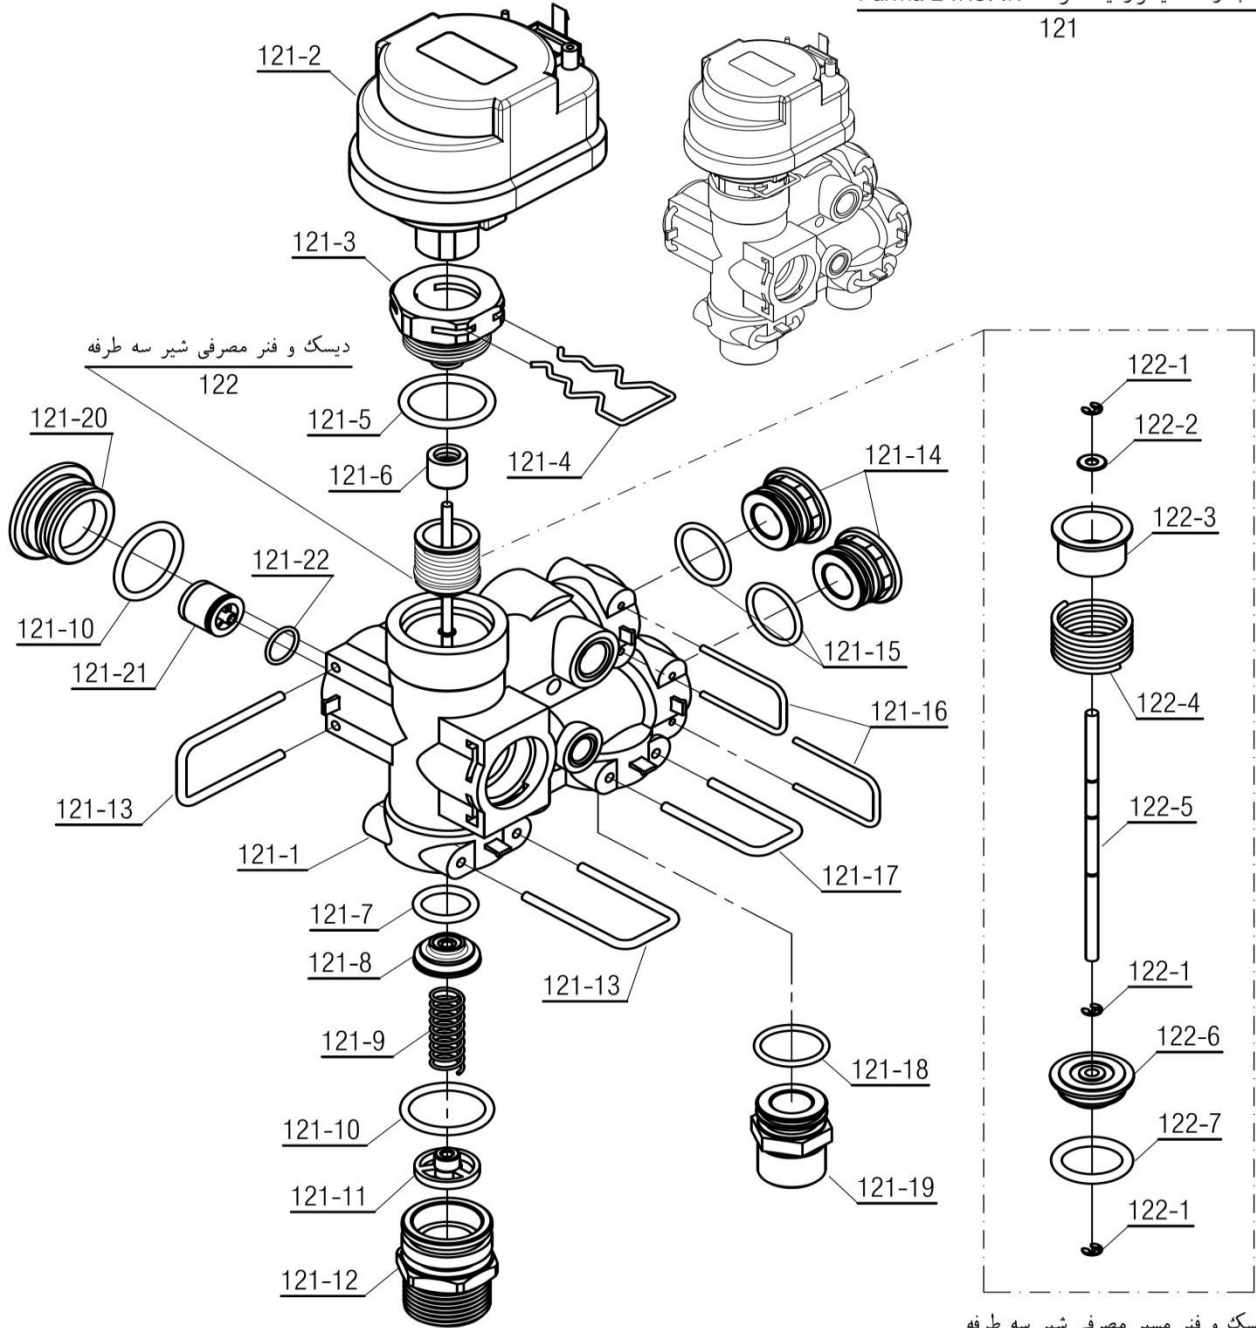

Material No. 30001873

Old Material No. -----

شماره بازنگری 1

1400.04.13

صفحه 12

واحد تحقیق و توسعه شופاژ

عنوان

نقشه انفجاری شופاژ

Parma 24RSi Digital

مجموعه هیدرولیک رفت Parma 24RSi IR

121

دیسک و فنر مسير مصرفی شیر سه طرفه

Material No. 30001873		واحد تحقیق و توسعه شوماژ	
Old Material No. -----			
شماره بازنگری 1			
1400.04.13	صفحه 13	عنوان	
نقشه انفجاری شوماژ			
Parma 24RSi Digital			

شماره	نام	کد قدیم	کد جدید	کد خرید	تعداد
121	مجموعه هیدرولیک رفت شوماژ IR Parma22Rsi	-	20011253	-	-
121-1	چندراهه آب رفت Bita 22 Sealed	-	20011832	20009566	1
121-2	محرك الكتریکی شیر سه طرفه Bita (قدیمی)	-	15003834	20009567	1
	محرك الكتریکی شیر سه طرفه Kramer $ (جدید)	-	15004535	20011932	1
121-3	مجموعه مغزی پلیمری شیر سه طرفه Bita	-	20010374	20009568	1
121-4	خار فنری اتصال محرك شیر سه طرفه Bita	-	15004003	20009569	1
121-5	اورینگ مغزی پلیمری (Bita 23.8) x2.9	-	15004009	20009570	1
121-6	دیافراگم لاستیکی آبنده شیر سه طرفه Bita	-	15004005	20009594	1
121-7	اورینگ مجموعه دیسک (Bita (14.3x2.6	-	15004014	20012370	1
121-8	مجموعه دیسک شیر سه طرفه Bita	-	20010103	20009574	1
121-9	فنر کوچک شیر سه طرفه Bita	-	15004015	20009573	1
121-10	اورینگ مغزی 4/3 (Bita (23.5x2.6	-	15003997	20009576	2
121-11	نشیمنگاه فنر کوچک شیر سه طرفه Bita	-	20010826	20011897	1
121-12	مغزی 4/3 شیر سه طرفه Bita	-	20009954	20011898	1
121-13	خار فنری مغزی Bita 3/4	-	15003998	20009578	2
121-14	درپوش بدنه اصلی هیدرولیک رفت Bita	-	20011264	20009582	2
121-15	اورینگ درپوش بدنه رفت (Bita (17.3x2.7	-	15004001	20009583	2
121-16	خار فنری درپوش بدنه هیدرولیک رفت Bita	-	15004002	20011887	2
121-17	خار فنری مغزی Bita 1/2	-	15003993	20011880	1
121-18	اورینگ مغزی 2/1 (Bita (18.3x2.1	-	15003995	20009580	1
121-19	مغزی برنجی Bita 1/2	-	20009953	20009579	1
121-20	درپوش شیر بایس Bita	-	20011263	20009575	1
121-21	شیر یکطرفه بایس Bita 7m	-	15003921	20009761	1
121-22	اورینگ شیر بایس (Bita (12.5x1.2	-	15004452	20012371	1

شماره	نام	کد قدیم	کد جدید	کد خرید	تعداد
122	دیسک و فنر مصرفی شیر سه طرفه	-	20011921	20009571	-
122-1	خار فنری شیر سه طرفه Bita	-	15004250	-	3
122-2	واشر فلزی ترموکویل	55087013	15001055	-	1
122-3	نشیمنگاه فنر شیر سه طرفه	-	20009961	-	1
122-4	فنر بزرگ شیر سه طرفه Bita	-	15004012	-	1
122-5	میله شیر سه طرفه Bita	-	20009960	-	1
122-6	مجموعه دیسک شیر سه طرفه Bita	-	20010103	20009574	1
122-7	اورینگ مجموعه دیسک (Bita 2.6) x14.3	-	15004014	20012370	1