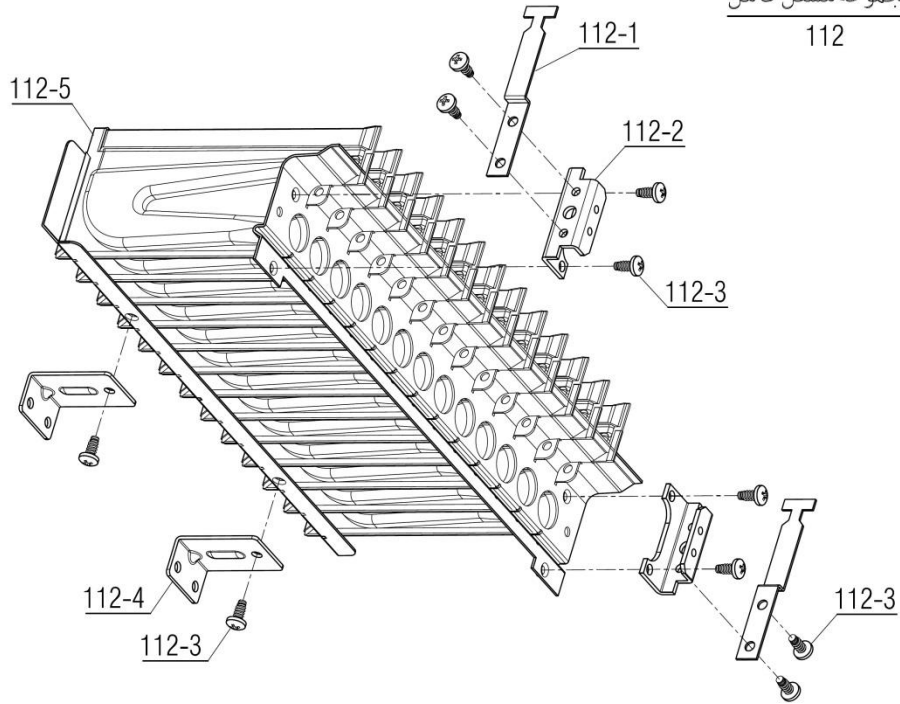

Material No. 30001874

Old Material No. -----

شماره بازنگری 1

1400.04.13

صفحه 7

واحد تحقیق و توسعه شופاژ

عنوان

نقشه انفجاری شופاژ

Parma 26RSi Digital

مجموعه مشعل کامل

112