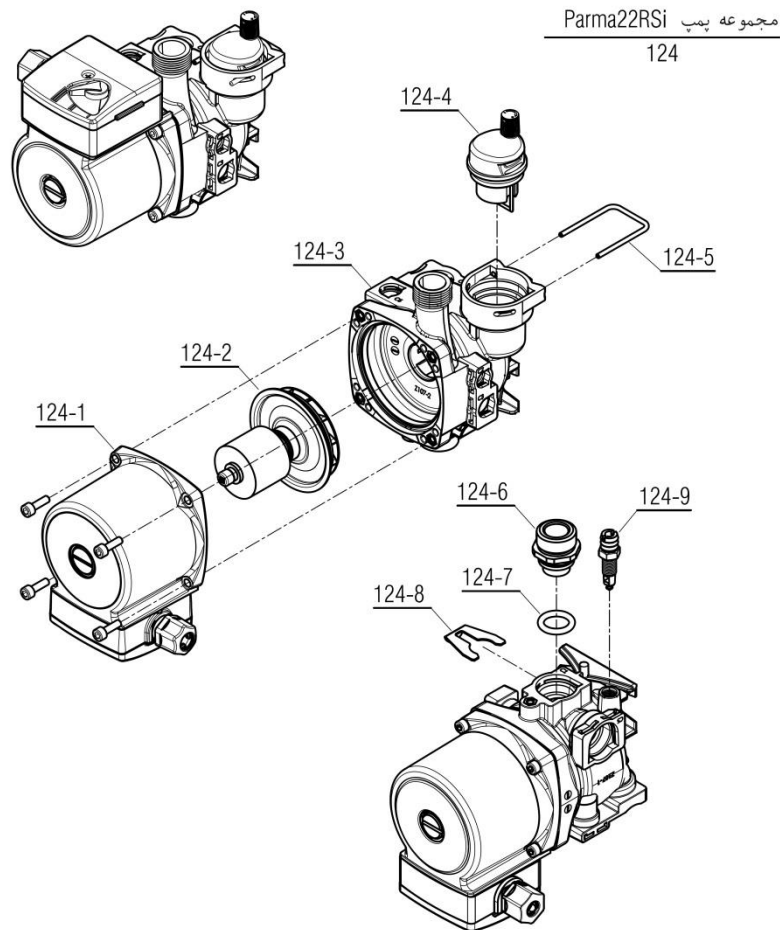

Material No. 30001874

Old Material No. -----

شماره بازنگری 1

1400.04.13

صفحه 16

واحد تحقیق و توسعه شوفاژ

عنوان

نقشه انفجاری شوفاژ

Parma 26RSi Digital

-	-	20011862	-	مجموعه پمپ شوفاژ Parma22Rsi	124
تعداد	کد خرید	کد جدید	کد قدیم	نام	شماره
1	20009640	15004651	-	استاتور پمپ Bita 22 Sealed	124-1
1	20009641	15004652	-	روتور پمپ Bita 22 Sealed	124-2
1	20009642	15004462	-	مجموعه هوزینگ پمپ Bita	124-3
1	20009645	15003874	-	شیر هواگیری پمپ Bita22Sealed	124-4
1	20009646	15003875	-	خار فنی شیر هواگیری Bita22Sealed	124-5
1	20009643	20010186	-	مغزی 3/4 پمپ Parma22Rsi	124-6
1	20009616	15003551	-	اورینگ x4 Bita 22 sealed	124-7
1	20004270	20009495	-	خار فنی شیر اطمینان Parma22Rsi	124-8
1	20009647	15003876	-	شیر تخلیه Bita22Sealed	124-9