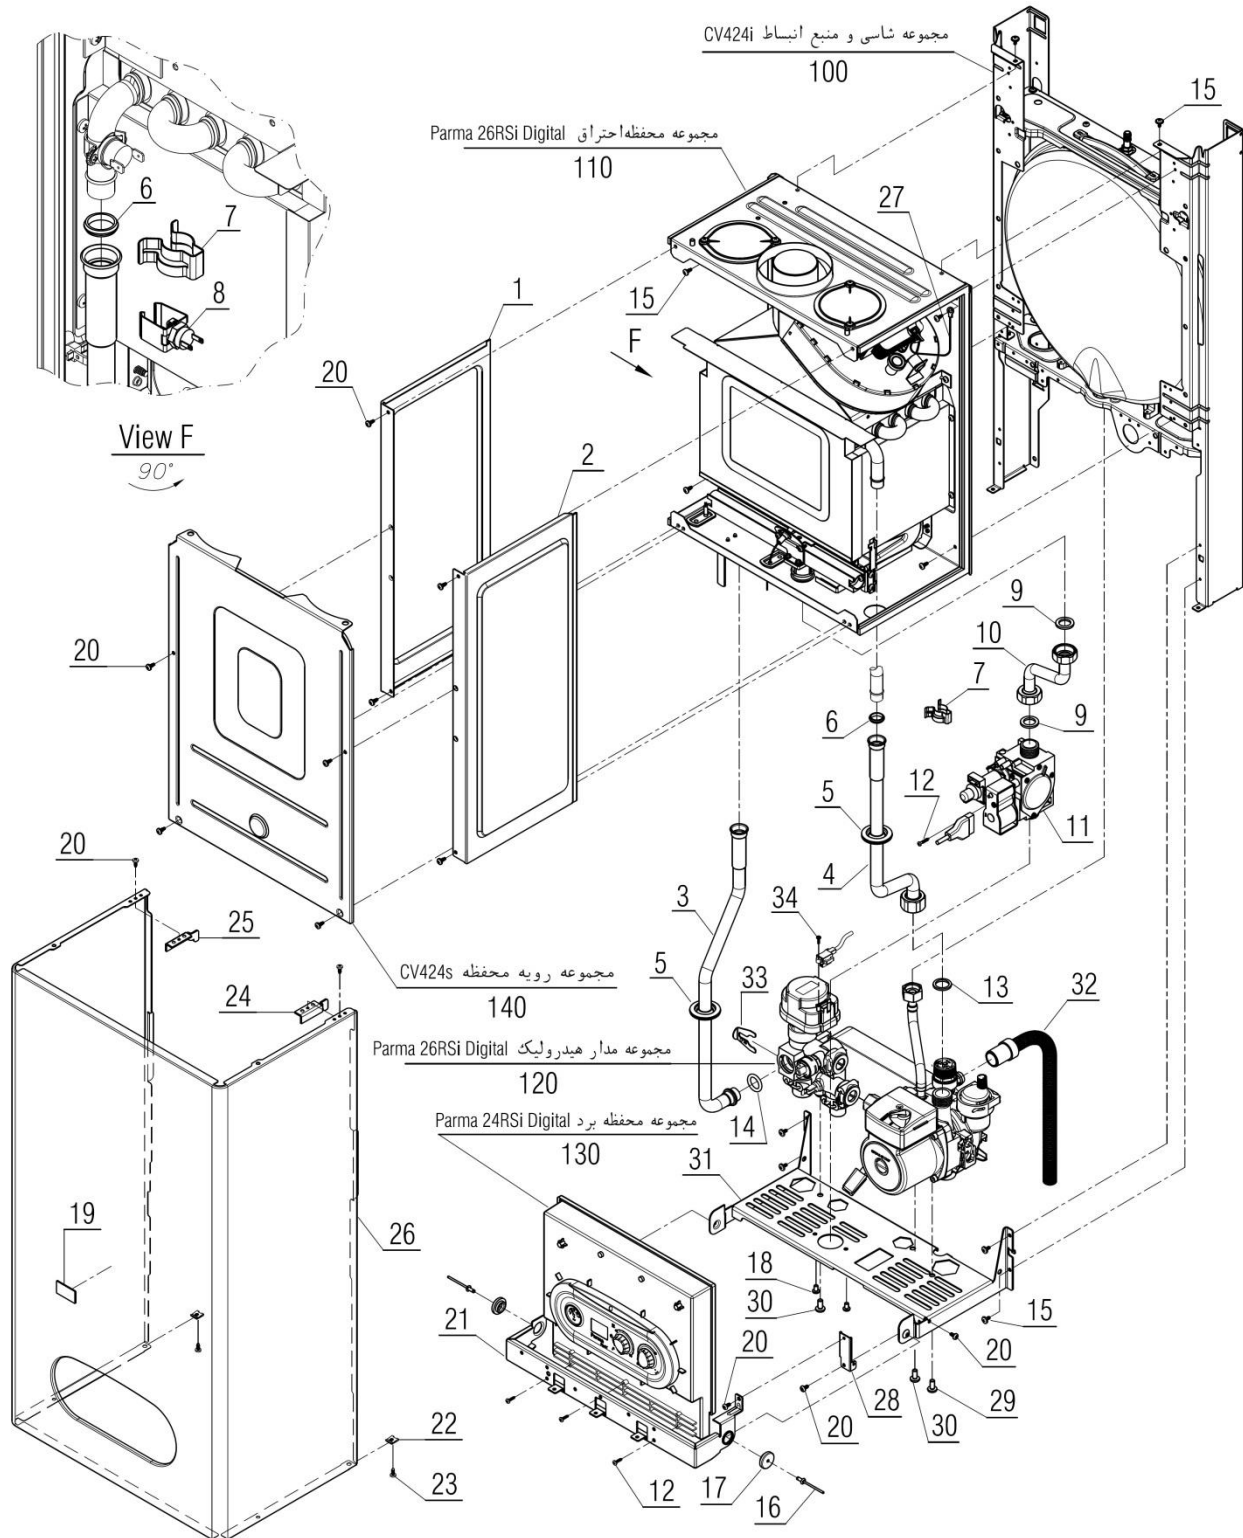

Material No. 30001874

Old Material No. -----

شماره بازنگری 1

1400.04.13

صفحه 3

واحد تحقیق و توسعه شوفاژ

عنوان

نقشه انفجاری شوفاژ

Parma 26RSi Digital

Material No. 30001874

Old Material No. -----

شماره بازنگری 1

1400.04.13

صفحه 4

واحد تحقیق و توسعه شوفاژ

عنوان

نقشه انفجاری شوفاژ

Parma 26RSi Digital

شماره	نام	کد قدیم	کد جدید	کد خرید	تعداد
1	دیواره چپ محفظه بسته cv424s	55518220	20001177	20001177	1
2	دیواره راست محفظه بسته cv424s	55518120	20001170	20001170	1
3	لوله رفت گرمایش Bita 24 Sealed	-	20008909	20009664	1
4	لوله برگشت گرمایش Sealed Bita 24	-	20008910	20009665	1
5	درزبند لوله مبدل قطر 18	65018050	15001423	20004292	2
6	واشر مبدل cv424i	22018070	15000250	20004265	2
7	PARMA I بست فنری مبدل	-	15002362	20007435	2
8	مجموعه NTC کلمپی $ PARMA 22 i	-	15002345	20006873	1
9	واشر نواریس x18x2 BN324i24	19018010	20000093	20003637	2
10	Sealed Bita 26 لوله شیر گاز	-	20009880	20012488	1
11	شیر گاز Sit845 جدید KI24	70261020	15001527	20001870	1
12	پیچ چهارسوی KI24 St3.5x12	10061865	15000079	20003546	4
13	واشر لاستیکی BN324i 24x18.2x2.5	18318020	15000181	20003610	1
14	اورینگ Bita 22 Sealed x417	-	15003551	20009616	1
15	پیچ سرواشری St3.9x9.5 24KI	10061090	15000069	20006380	10
16	میخ پرچ KI24 12x3.2	24561855	15000366	20003716	2
17	درپوش لولا KI24	60061795	15001304	20004102	2
18	پیچ چهارسو M4x8 زرد 120	10000870	15000047	20003536	2
19	برجسب کریستالی لوگوی بوتان	60061975	15001321	20006172	1
20	پیچ چهارسو نوک تخت ST x9.54.2 زرد B4115 48	10055010	15000058	20006520	13
21	براکت نگهدارنده محفظه برد BN324i	55518140	20001173	20001173	1
22	خار فنری تخت رویه KI24	24161815	15000339	20003706	2
23	پیچ x133.9 سرخزینه KI24	10061130	15000073	20003543	2
24	براکت آویز راست رویه	55061010	20001000	20004032	1
25	براکت آویز چپ رویه	55061020	20001002	20004033	1
26	PARMA24RSi رویه رنگ شده شوفاژ	-	20010177	20010177	1
27	سیم اتصال بدنه فن Bita	-	20011294	-	1
28	رابط صفحه نگهدارنده قطعات BN324i	55018310	20000917	-	1
29	پیچ مجرای بازدید گاز آبگرمکن B3115 M5x8	10053030	15000056	20003540	1
30	پیچ شوفاژ M6x8 Bita 22 Sealed	-	15003727	20009615	2
31	صفحه نگهدارنده قطعات Bita 24 Sealed	-	20010353	-	1
32	لوله شیر اطمینان Optima24KI	32164075	15000878	15000878	1
33	خار فنری شیر اطمینان Parma22Rsi	-	20009495	20004270	1
34	پیچ چهارسو st.2.9x9.5 کروماته زرد 120	10131420	15000123	-	1
100	مجموعه شناسی و منبع انبساط CV424i	-	20004477	-	1
110	مجموعه محفظه احتراق Parma 26RSi Digital	-	20011879	-	1
120	مجموعه مدار هیدرولیک Parma 26RSi Digital	-	20011910	-	1
130	مجموعه محفظه برد Parma 24RSi Digital	-	20011875	-	1
140	مجموعه رویه محفظه CV424s	-	20002414	20002414	1