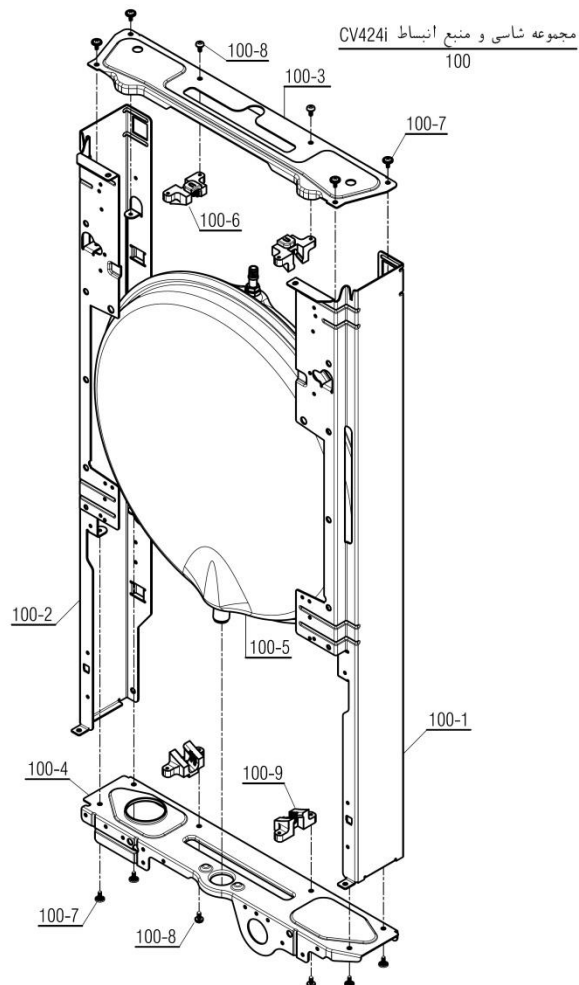

Parma 26RSi Digital

تعداد	کد خرید	کد جدید	کد قدیم	نام	شماره
-	-	20004477	-	مجموعه شاسی و منبع انبساط CV424i	100
1	20001132	20001132	55318200	فریم راست CV424i	100-1
1	20001134	20001134	55318210	فریم چپ CV424i	100-2
1	20001261	20001261	55561100	براکت نگهدارنده فوقانی KI24	100-3
1	20001262	20001262	55561110	براکت نگهدارنده تحتانی KI24	100-4
1	20004197	20011844	-	منبع انبساط 3/8	100-5
2	20012296	20007419	-	اتصال پلاستیکی فوقانی منبع انبساط	100-6
8	20006380	15000069	10061090	پیچ سرواشری St3.9x9.5	100-7
4	20003546	15000079	10061865	پیچ چهارسوی x12 24KIS3.5	100-8
2	20012297	20007420	-	اتصال پلاستیکی تحتانی منبع انبساط	100-9