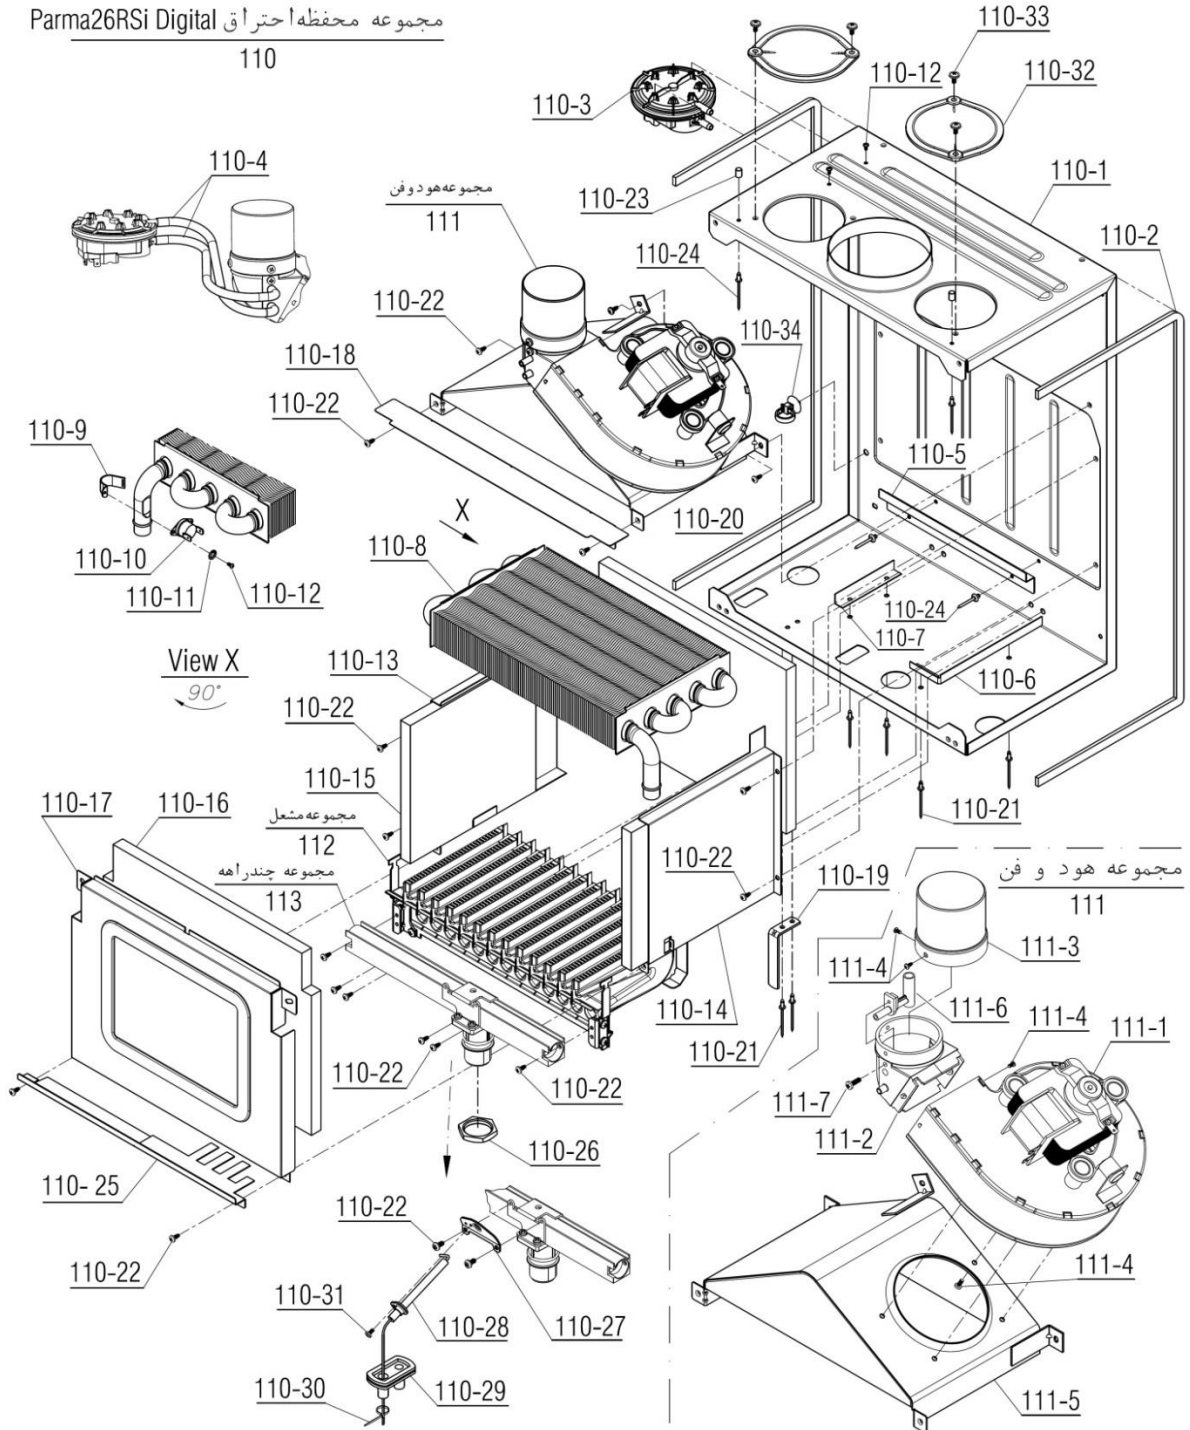

Material No. 30001874

Old Material No. -----

شماره بازنگری 1

1400.04.13

صفحه 6

واحد تحقیق و توسعه شوفاژ

عنوان

نقشه انفجاری شوفاژ

Parma 26RSi Digital

مجموعه محافظه احتراق Parma26RSi Digital