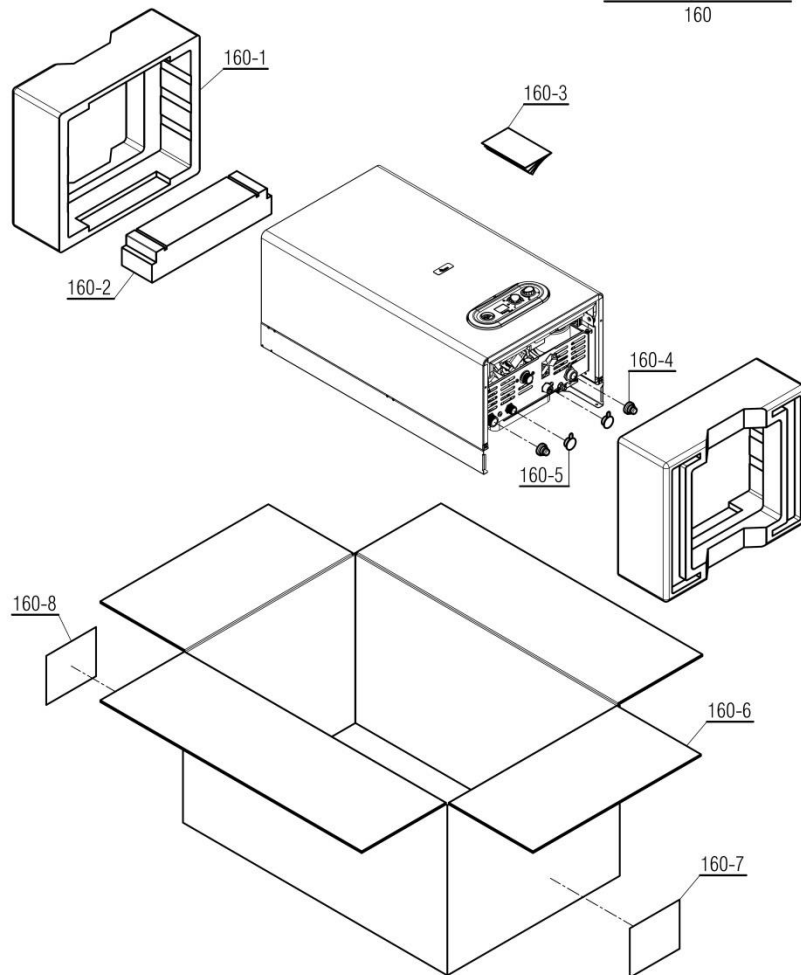

Material No. 30001874

Old Material No. -----

شماره بازنگری 1

1400.04.13

صفحه 21

واحد تحقیق و توسعه شوفاژ

عنوان

نقشه انفجاری شوفاژ

Parma 26RSi Digital

مجموعه اقلام بسته بندی

160

تعداد	-	کد جدید	کد قدیم	نام	شماره
-	-	-	-	مجموعه اقلام بسته بندی شوفاژ PARMA	160
2	-	40000069	7061020	یونولیت بسته بندی شوفاژ KI24	160-1
1	-	40000028	7018020	یونولیت محافظ فریم ها BN324	160-2
1	-	40002298	-	دفترچه راهنمای PARMA RSI Digital	160-3
2	-	15001324	60061995	درپوش لوله های ورود و خروجی KI24	160-4
2	-	15001395	60069730	درپوش پلیمری 1/2 B3115	160-5
1	-	40000086	7018200	کارتن شوفاژ Perla24KW	160-6
1	-	40002295	-	برچسب نام مدل PARMA 26RSi Digital	160-7
1	-	40002296	-	برچسب اطلاعات مدل PARMA 26RSI Digital	160-8