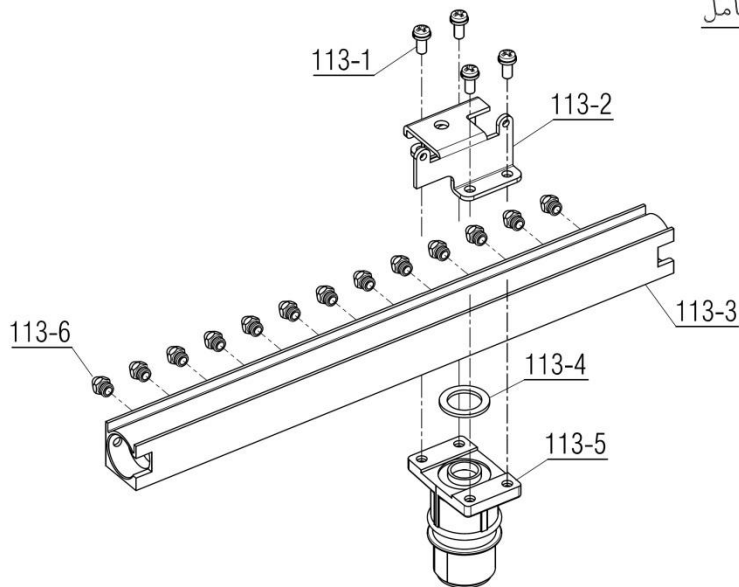

عنوان

نقشه انفجاری شופاژ

Parma 26RSi Digital

مجموعه مشعل کامل

112

مجموعه چندراهه کامل

113

Material No. 30001874	
Old Material No. -----	
شماره بازنگری 1	
1400.04.13	صفحه 8