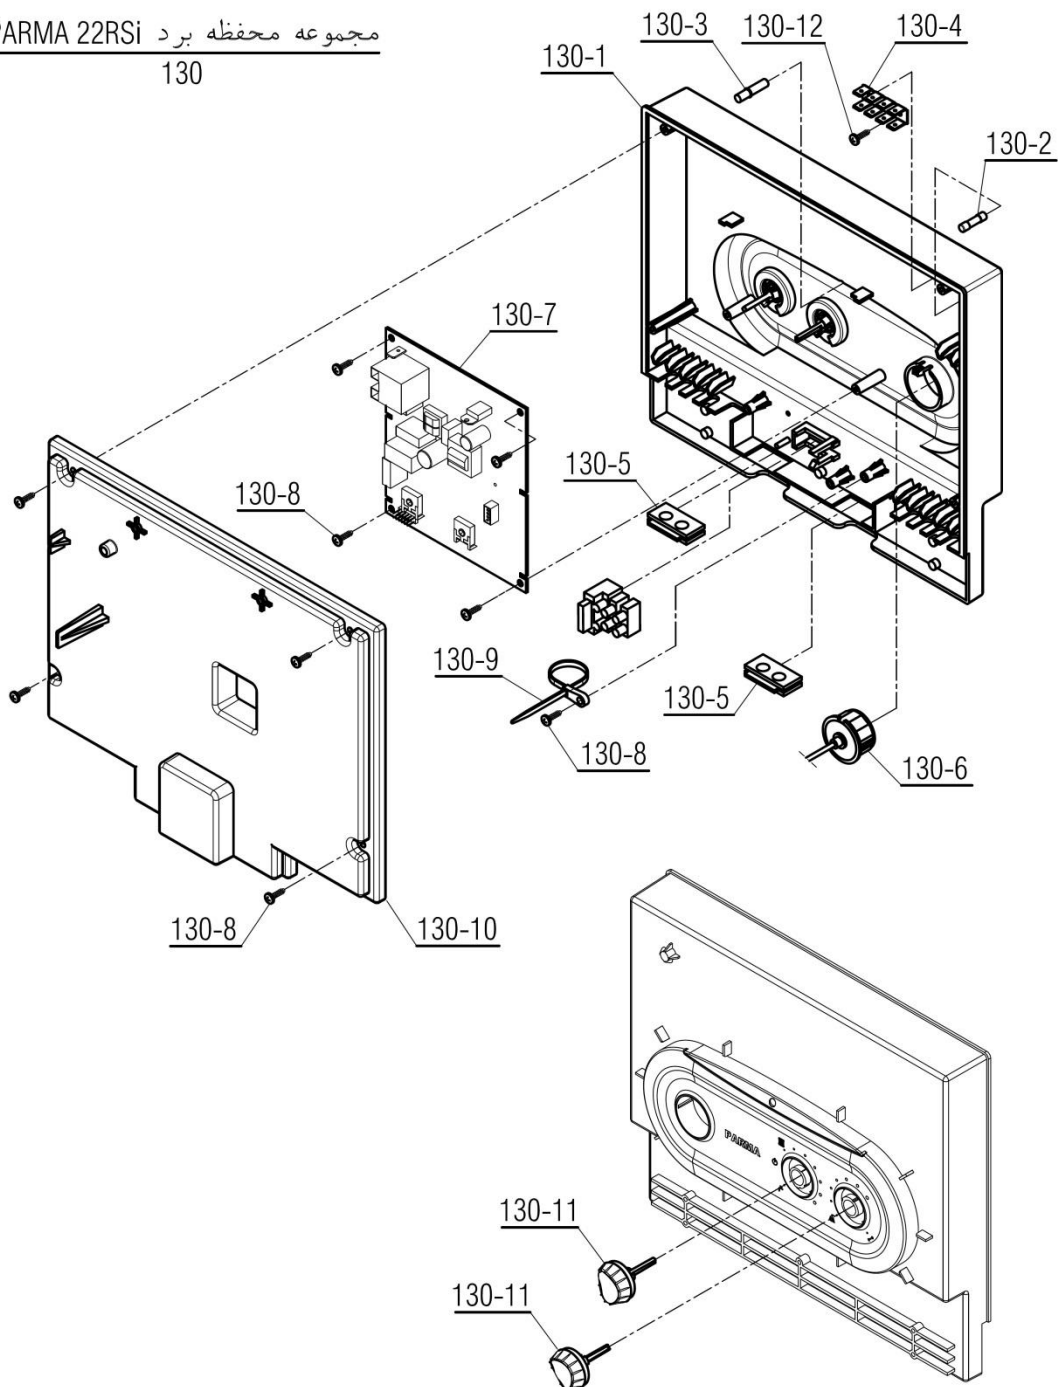

Material No. 3000249

Old Material No. B00012042

شماره بازنگری 3

97.11.02

صفحه 16

واحد تحقیق و توسعه شوفاژ

عنوان

نقشه انفجاری شوفاژ

PARMA 22RSi

مجموعه محفظه برد
PARMA 22RSi
130

Material No. 3000249	واحد تحقیق و توسعه شوفاژ	
Old Material No. B00012042		
شماره بازنگری 3		
97.11.02	صفحه 17	
عنوان		
نقشه انفجاری شوفاژ Parma 22RSi		

-	-	20004596	-	مجموعه محفظه برد شوفاژ PARMA 22RSi	130
تعداد	کد خرید	کد جدید	کد قدیم	نام	شماره
1	20007971	20007971	-	محفظه برد Parma24RSi	130-1
1	20007853	15002269	-	فیوزشیشه ای سریع A3.15	130-2
1	20006883	15002301	-	راهنمای نور LED	130-3
1	20003807	20000194	29161885	بلوک اتصال زمین	130-4
2	20006884	15002691	-	مهار کننده کابل PARMA I	130-5
1	20005596	15001795	28364040	مانومتر $ Verona	130-6
1	20006876	15001758	29159110	برد کنترل شوفاژ $ PARMA	130-7
9	20003546	15000079	10061865	پیچ چهارسوئی ST 3.5*12 24	130-8
1	20006391	15001329	60062240	بست کمربندی پین دار KIS24	130-9
1	20004401	20004401	60059180	درب محفظه برد PARMA	130-10
2	20006875	15002577	-	دسته انتخاب وضعیت و تنظیم دمای PARMA I	130-11
1	20007854	15000053	10018270	پیچ چهار سوئی st3.5x9.5	130-12
-	-	-	-	مجموعه سیم های شوفاژ PARMA 22rsi	
تعداد	کد خرید	کد جدید	کد قدیم	نام	شماره
1	20006877	15002903		مجموعه سیم ولتاژ بالا PARMA RSi (عبور سیم فن از پشت محفظه) (ترمینال برق ، فن، بوبین شیر گاز، پمپ)	
1	-	15004752		مجموعه سیم ولتاژ بالا PARMA RSi (عبور سیم فن از کنار محفظه) (ترمینال برق ، فن، بوبین شیر گاز، پمپ)	
1	20006878	15002904		مجموعه سیم ولتاژ پائین PARMA RSi (NTC مصرفی، فلومتر، پرشر آب، ماژولیشن گاز)	
1	20006881	15002905		مجموعه سیم شیر سه طرفه استپر PARMA RSi	
1	20006882	15002906		مجموعه سیم محفظه احتراق PARMA RSi (NTC گرمایش، کلید حرارتی، پرشر دود)	
1	20006885	20005921		مجموعه سیم ارت برد PARMA RSi	
1	-	20007173		مجموعه کابل برق یا دوشاخه پرسی ارت دار