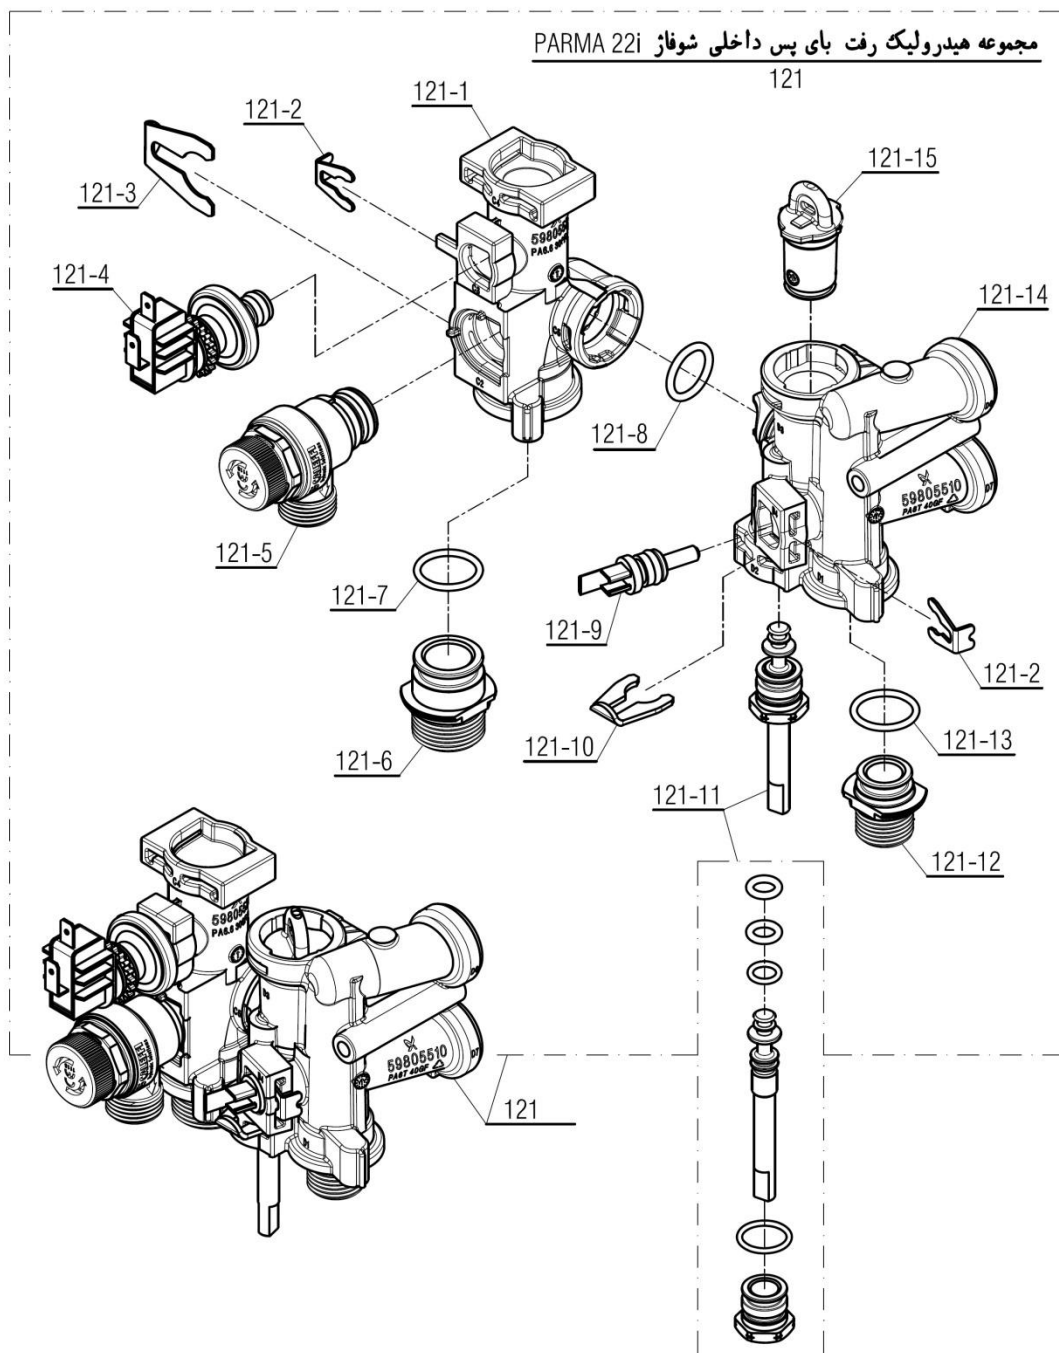

Material No. 3000249
Old Material No. B00012042

شماره بازنگری 3

صفحه 12

97.11.02

واحد تحقیق و توسعه شوفاژ

عنوان

نقشه انفجاری شوفاژ

Parma 22RSi

Material No. 3000249	واحد تحقیق و توسعه شوفاژ	
Old Material No. B00012042		
شماره بازنگری 3		
97.11.02	صفحه 13	
عنوان		
نقشه انفجاری شوفاژ		
Parma 22RSi		

-	-	15002860	-	مجموعه هیدرلیک رفت شوفاژ Parma22i	121
تعداد	کد خرید	کد جدید	کد قدیم	نام	شماره
1	20005889	15002471	-	چندراهه آب verona24i	1-121
2	20005846	15002261	24164180	Verona خار فنی قطر 9 مانومتر	2-121
1	20004270	15000316	24018060	خار فنی شیر اطمینان CV424i	3-121
1	20003744	15000424	28461200	کلید فشار آب	4-121
1	20009633	15003487	-	شیر اطمینان Bita 22 Sealed	5-121
1	20005852	15002435	-	verona24i مغزی 4/3	6-121
1	20005867	15002450	-	verona24i 3.6*19.8 اورینگ	7-121
1	20005870	15002453	-	verona24i 4*17 اورینگ	8-121
1	20005854	15002437	-	verona24i مدار مصرفی NTC	9-121
1	20005890	15002473	-	خار فنی شیر پرکن Verona 24i	10-121
1	20007927	15002982	-	مجموعه مغزی متحرک شیر پرکن Perla pro 24 i	11-121
1	20013176	-	-	کیت اورینگ های شیر پرکن پرلایرو (شامل 4 عدد اورینگ)	
1	20005853	15002436	-	verona24i مغزی 2/1	12-121
1	20005864	15002447	-	verona24i 3*16 اورینگ	13-121
1	20008236	15003510	-	رابط چندراهه به مبدل صفحه ای بای پس داخلی Parma22 i	14-121
1	20007929	15002956	-	مجموعه درپوش پمپ i Perla pro 24	15-121