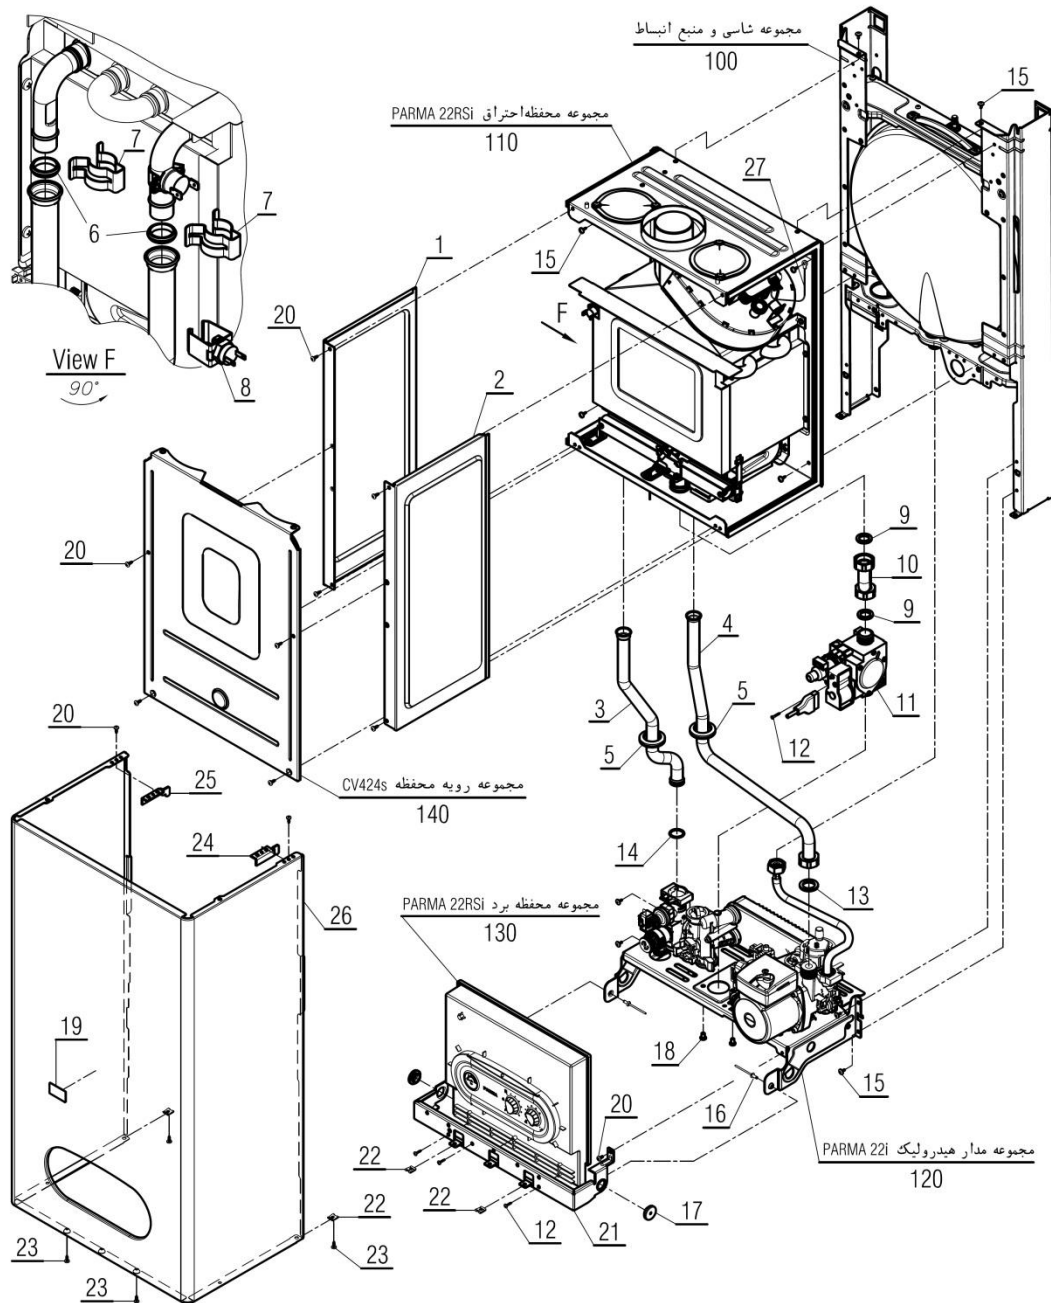

Material No. 3000249

Old Material No. B00012042

شماره بازنگری 3

97.11.02

صفحه 3

واحد تحقیق و توسعه شوفاژ

عنوان

نقشه انفجاری شوفاژ

PARMA 22RSi

Material No. 3000249

Old Material No. B00012042

شماره بازنگری 3

97.11.02

صفحه 4

واحد تحقیق و توسعه شوفاژ

عنوان

نقشه انفجاری شوفاژ

Parma 22RSi

شماره	نام	کد قدیم	کد جدید	کد خرید	تعداد
1	دیواره چپ محفظه بسته cv424s	55518220	20001177	20001177	1
2	دیواره راست محفظه بسته cv424s	55518120	20001170	20001170	1
3	لوله رفت گرمایش قطر 16 RSi22 PARMA	-	20008096	20008096	1
4	لوله برگشت گرمایش قطر 16 PARMA 22RSi	-	20008095	20008095	1
5	درزبند لوله میدل قطر 18	65018050	15001423	20004292	2
6	واشر میدل cv424i	22018070	15000250	20004265	2
7	بست فنری میدل PARMA I	-	15002362	20007435	2
8	مجموعه NTC کلمپی PARMA $	-	15002345	20006873	1
9	واشر نوایرس x18x2 BN324i24	19018010	20000093	20003637	2
10	لوله شیر گاز PARMA RSI	-	20004535	20004535	1
11	شیر گاز Sit845 جدید KI24	70261020	15001527	20001870	1
12	پیچ چهارسوی KI24 St3.5x12	10061865	15000079	20003546	4
13	واشر لاستیکی BN324i x18.2x2.524	18318020	15000181	20003610	1
14	اورینگ PERLA24i2.62*17.86	22064100	15000287	20005529	1
15	پیچ سرواشری St3.9x9.5 24KI	10061090	15000069	20006380	10
16	میخ پیچ KI24 12x3.2	24561855	15000366	20003716	2
17	درپوش لولا KI24	60061795	15001304	20004102	2
18	پیچ M4x8	10064110	15000091	20004521	2
19	برچسب کریستالی لوگوی بوتان	60061975	15001321	20006172	1
20	پیچ چهارسو نوک تخت ST x9.54.2 زرد B4115 48	10055010	15000058	20003541	11
21	براکت نگهدارنده محفظه برد BN324i	55518140	20001173	20001173	1
22	خار فنری تخت رویه KI24	24161815	15000339	20003706	4
23	پیچ x133.9 سرخزینه KI24	10061130	15000073	20003543	4
24	براکت آویز راست رویه	55061010	20001000	20004032	1
25	براکت آویز چپ رویه	55061020	20001002	20004033	1
26	رویه رنگ شده شوفاژ PARMAi	55359080	20004399	20004399	1
27	سیم اتصال بدنه فن B5518rs	29165090	20000199	20004281	1
100	مجموعه شناسی و منبع انبساط	70218230	20004477	-	1
110	مجموعه محفظه احتراق PARMA 22RSi	-	20005123	-	1
120	مجموعه مدار هیدرولیک PARMA22i	70559320	20004597	-	1
130	مجموعه محفظه برد RSI22 PARMA	70559310	20004596	-	1
140	مجموعه رویه محفظه Cv424s	70518410	20002414	20002414	1