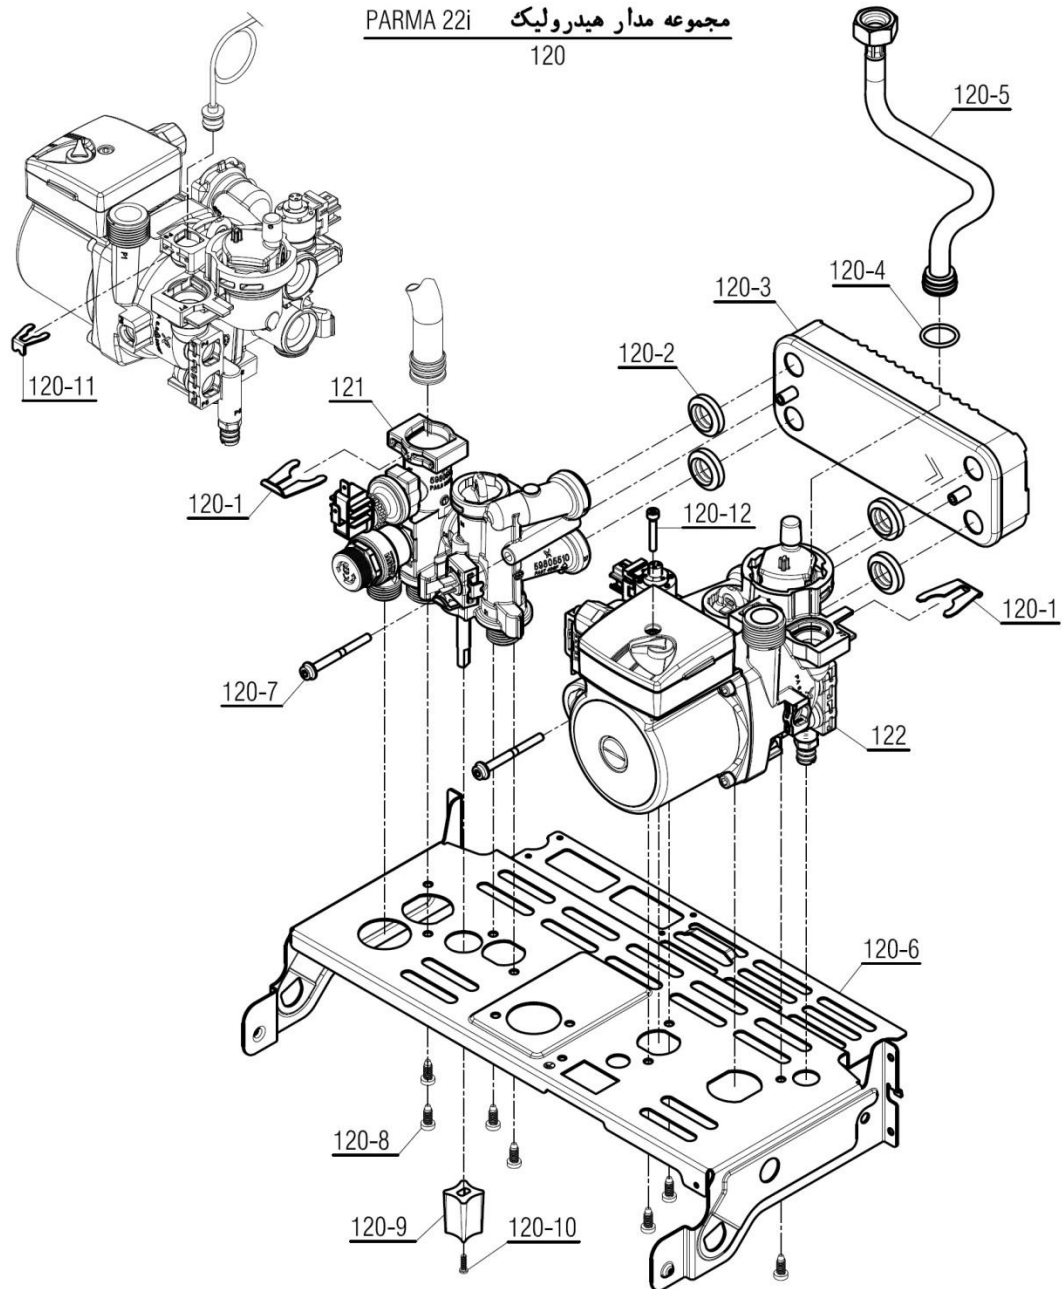

Material No. 3000249
Old Material No. B00012042

شماره بازنگری 3

97.11.02

صفحه 10

واحد تحقیق و توسعه شوفاژ

عنوان

نقشه انفجاری شوفاژ

PARMA 22RSi

Material No. 3000249	واحد تحقیق و توسعه شوفاژ	
Old Material No. B00012042		
شماره بازنگری 3		
97.11.02	صفحه 11	
عنوان		
نقشه انفجاری شوفاژ Parma 22RSi		

تعداد	کد خرید	کد جدید	کد قدیم	نام	شماره
-	-	20004597	-	مجموعه مدار هیدرولیک شوفاژ PARMA 22i	120
2	20004270	20009495	-	خار فنری شیر اطمینان CV424i (5 عددی)	120-1
2	20005507	20009495	-	خار فنری شیر اطمینان Parma 22RSi (2 عددی)	120-2
4	20005395	15000182	18318020	واشر مبدل صفحه ای cv424i	120-3
1	20004258	15001558	70264040	مبدل صفحه ای Optima24KI	120-4
1	20007840	15002823	-	اورینگ 2.515.9x شیلنگ منبع انبساط Parma22i	120-5
1	20007839	15002821	-	شیلنگ منبع انبساط Parma22i	120-6
1	20004403	20004403	55359090	رنگ شده صفحه نگهدارنده قطعات PARMA	120-7
2	20006298	15000128	10318010	پیچ سر استوانه ای آلنی cv424i	120-8
7	20004522	15000124	10164010	پیچ 13*4.8 ST	120-9
1	20004314	15001285	60061090	دسته شیر پرکن KI24	120-10
1	20003539	15000052	10018260	پیچ چهارسو M3*8 BN324i	120-11
1	20005846	15002261	24164180	مانومتر خار فنری قطر 9 Verona	120-12
1	20006874	15002482	-	پیچ M4x25 آلنی شوفاژ Parma22RSi	121
1	-	15002860	-	مجموعه هیدرولیک رفت بای پس داخلی PARMA22i	122
1	-	15002861	-	برگشت بای پس داخلی مجموعه هیدرولیک PARMA22i