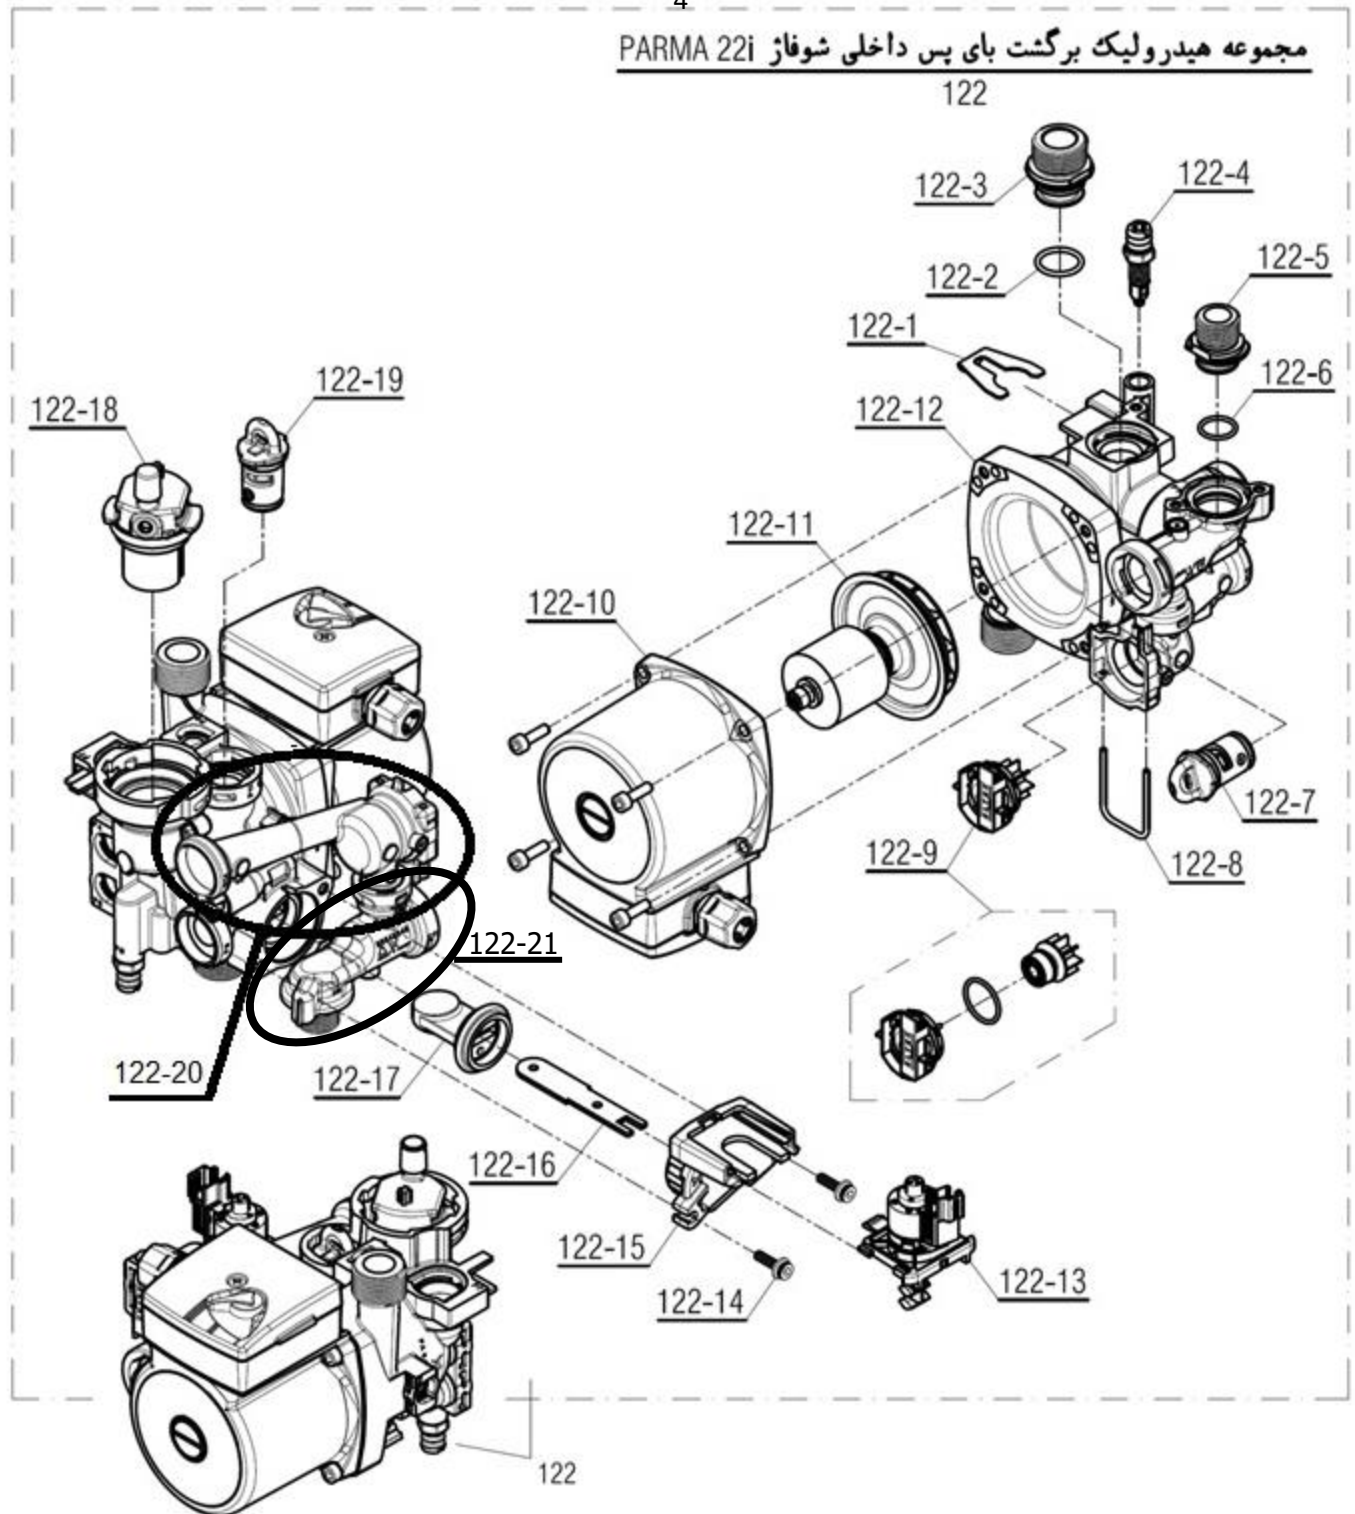

Material No. 3000249

Old Material No. B00012042

شماره بازنگری 3

97.11.02

صفحه 14

واحد تحقیق و توسعه شوفاژ

عنوان

نقشه انفجاری شوفاژ

Parma 22RSi

4

مجموعه هیدرولیک برگشت بای پس داخلی شوفاژ PARMA 22i

Material No. 3000249	واحد تحقیق و توسعه شوفاژ	
Old Material No. B00012042		
شماره بازنگری 3		
97.11.02	صفحه 15	
عنوان		
نقشه انفجاری شوفاژ Parma 22RSi		

شماره	نام	کد قدیم	کد جدید	کد خرید	تعداد
122	مجموعه هیدرولیک برگشت بای پس داخلی Parma22i	-	15002861	-	-
122-1	خار فنری شیر اطمینان CV424i (5 عددی)	-	20009495	20004270	1
122-2	خار فنری شیر اطمینان Parma 22RSi (2 عددی)	-	20009495	20005507	1
122-3	اورینگ 17*4 verona24i	-	15002453	20005870	1
122-4	مغزی 4/3 پمپ verona24i	-	15002468	20005885	1
122-5	CV424i شیر تخلیه	40118010	15000911	20004283	1
122-6	مغزی 1/2 verona24i	-	15002436	20005853	1
122-7	اورینگ 16*3 verona24i	-	15002447	20005864	1
122-8	مجموعه محدودکننده دبی آب i PARMA	-	15002695	20006895	1
122-9	خار فنری مجموعه برد فلومتر verona24i	-	15002442	20005859	1
122-10	مجموعه فلومتر i Perla pro 24	-	15002980	20007928	1
122-11	استاتور CV424i	-	15003439	20008360	1
122-12	روتور پمپ CV	-	-	20008107	1
122-13	هوزینگ پمپ i Perla pro 24	-	-	20006999	1
122-14	استیر موتور با سوکت عمودی verona24i	-	15002575	20007763	1
122-15	پیچ اتصال بدنه شیر سه طرفه cv424i	10018020	15000051	20004261	2
122-16	بدنه نگهدارنده شیر سه طرفه cv424i	60018350	15001206	20004291	1
122-17	اهرم شیر سه طرفه cv424i	55018080	15001033	20004287	1
122-18	لاستیک اهرم شیر سه طرفه cv424i	65018060	15001424	20004293	1
122-19	CV424i شیر هواگیری پمپ	40118020	15002010	20007161	1
122-20	مجموعه شیر یک طرفه در مسیر بای پس Perla pro24i	-	15002976	20007926	1
122-21	رابط فلومتر به میدل ثانویه Verona24i ب ش	-	15002467	20005884	1
122-22	رابط ورودی آب مصرفی verona24i ب ش	-	15002466	20005883	1