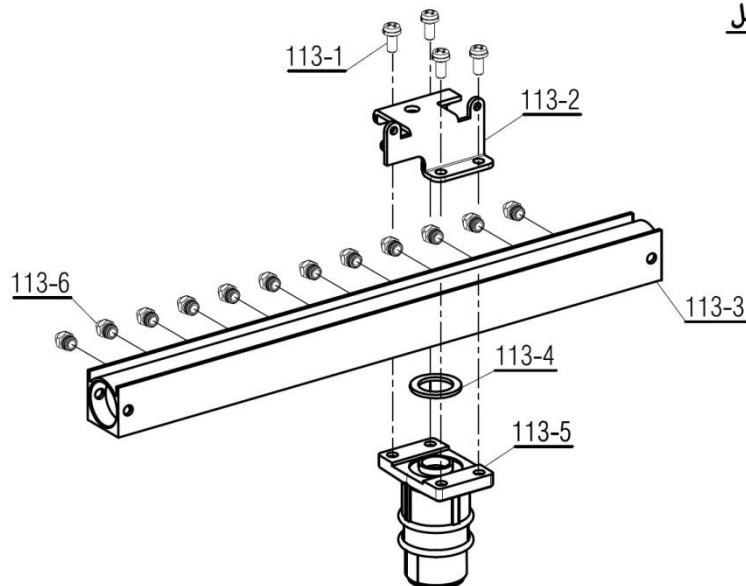

مجموعه چندراه کامل

113