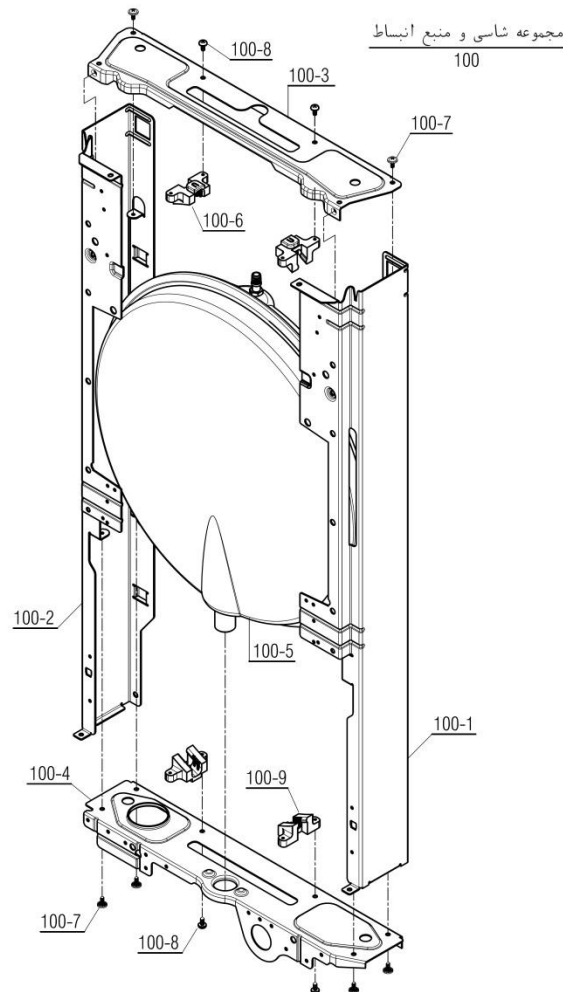

Parma 22RSi

تعداد	کد خرید	کد جدید	کد قدیم	مجموعه شاسی و منبع انبساط نام	شماره
1	20001132	20001132	55318200	فریم راست CV424i	100-1
1	20001134	20001134	55318210	فریم چپ CV424i	100-2
1	20001261	20001261	55561100	براکت نگهدارنده فوقانی KI24	100-3
1	20001262	20001262	55561110	براکت نگهدارنده تحتانی KI24	100-4
1	20004197	20008842	-	منبع انبساط بدون براکت KI24	100-5
2	20012296	20007419	-	اتصال پلاستیکی فوقانی منبع انبساط	100-6
6	20006380	15000069	10061090	پیچ سرواشری St3.9x9.5	100-7
4	20003546	15000079	10061865	پیچ چهارسوی x12 24KIS3.5	100-8
2	20012297	20007420	-	اتصال پلاستیکی تحتانی منبع انبساط	100-9