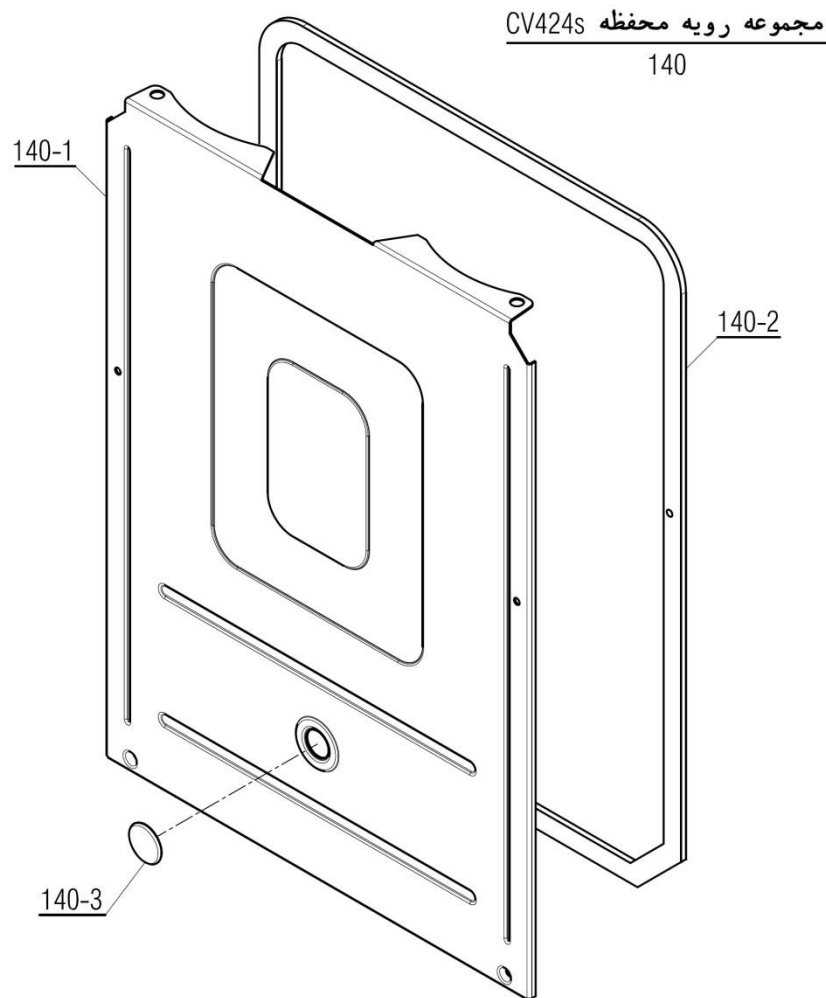

Material No. 3000249	واحد تحقیق و توسعه شوفاژ	
Old Material No. B00012042		
شماره بازنگری 3		
97.11.02	صفحه 18	عنوان
نقشه انفجاری شوفاژ Parma 22RSi		

-	20002414	20002414	70518410	مجموعه رویه محفظه CV424s	140
تعداد	-	کد جدید	کد قدیم	نام	شماره
1	20002748	20002748	55518520	درب محفظه بسته CV	140-1
1.5m	-	15003395	-	نوار درزبند X106 محفظه بسته Parma22rsi	140-2
1	20012313	15002920	-	درپوش سیلیکونی بازدید شعله Parma22RSi	140-3