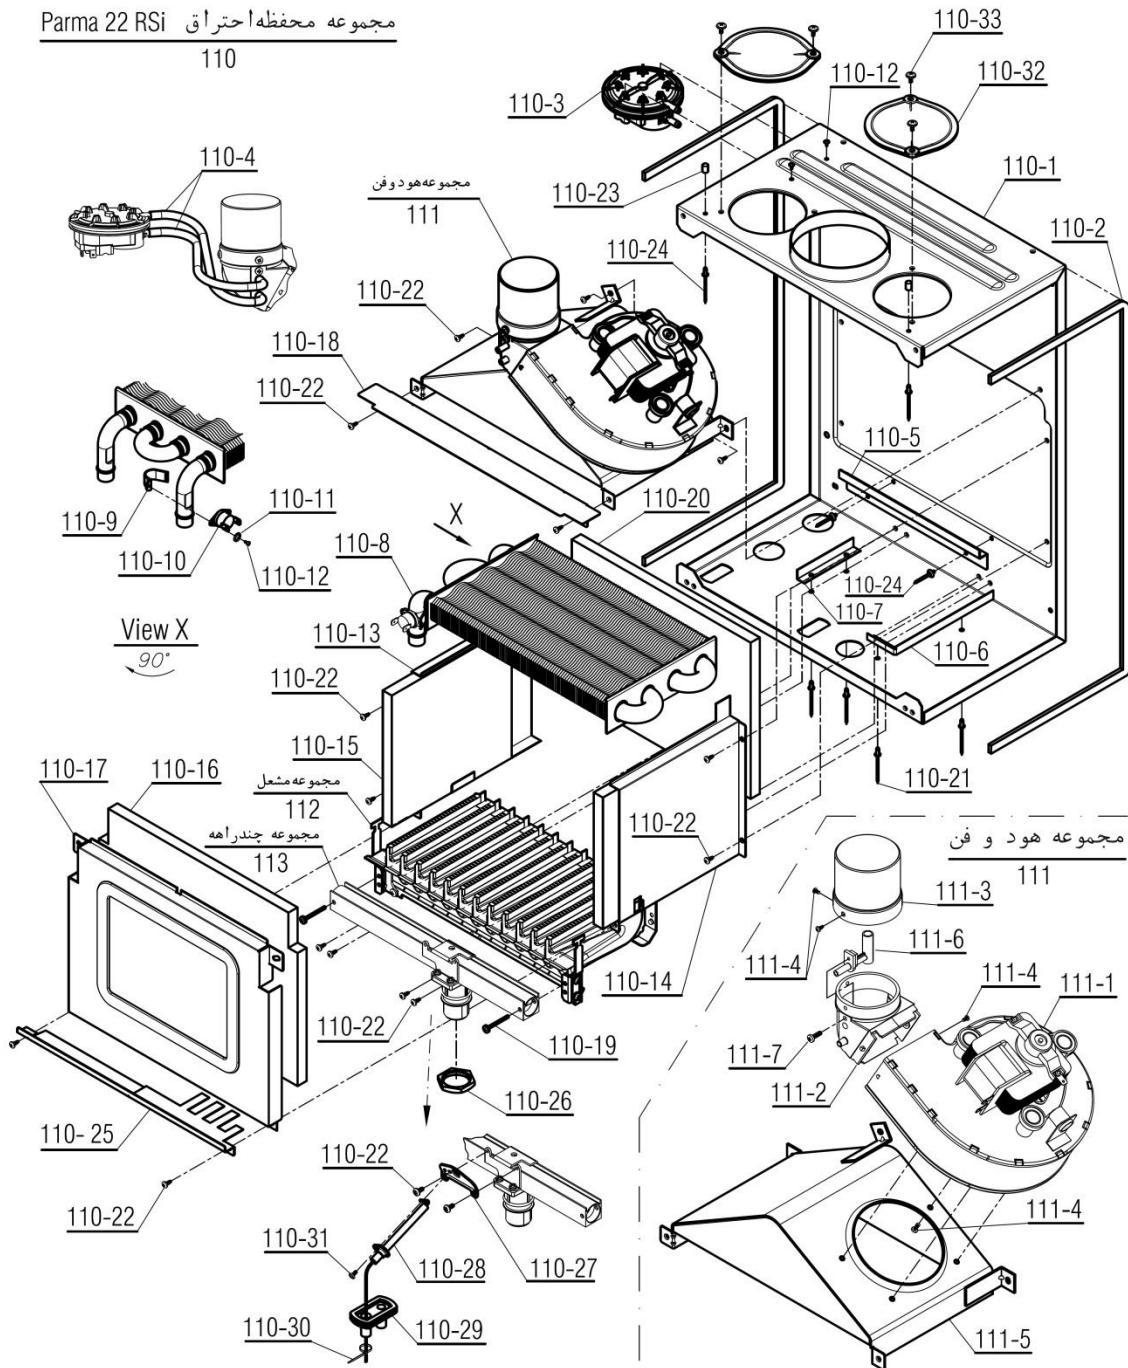

Material No. 3000249
Old Material No. B00012042

شماره بازنگری 3

97.11.02

صفحه 6

واحد تحقیق و توسعه شوفاژ

عنوان

نقشه انفجاری شوفاژ

Parma 22RSi