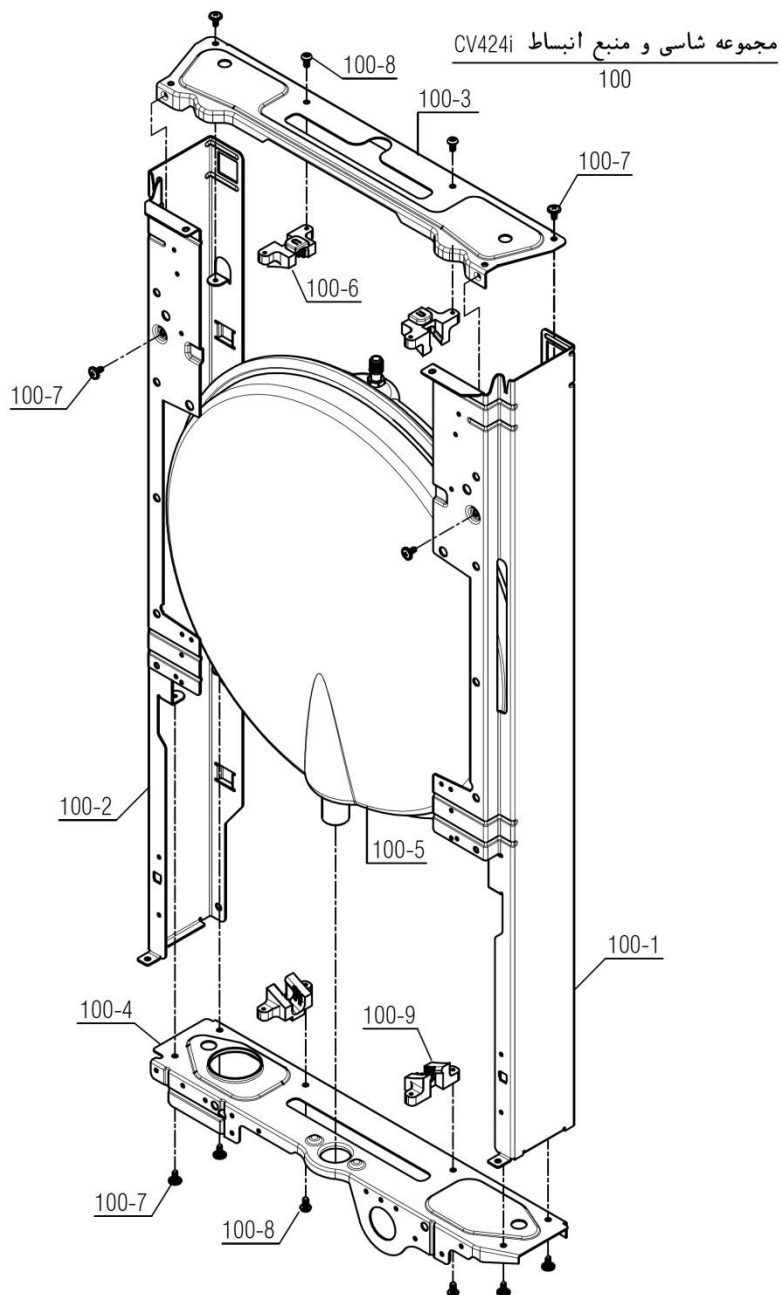

Material No.	30001188
Old Material No.	-----
شماره بازنگری	0
صفحه	5
98.07.08	

نقشه انفجاری شوفاژ
Parma 22i (Bitron Inside)

تعداد	کد خرید	کد جدید	کد قدیم	نام	شماره
-	-	20004477	70218230	مجموعه شاسی و منبع انبساط CV424i	100
1	20001132	20001132	55318200	فریم راست CV424i	1-100
1	20001134	20001134	55318210	فریم چپ CV424i	2-100
1	20001261	20001261	55561100	براکت نگهدارنده فوقانی KI24	3-100
1	20001262	20001262	55561110	براکت نگهدارنده تحتانی KI24	4-100
1	20004197	20008842	-	منبع انبساط بدون براکت KI24	5-100
1	20012296	20007419	-	اتصال پلاستیکی فوقانی منبع انبساط	6-100
8	20006380	15000069	10061090	پیچ سرواشری St3.9x9.5	7-100
4	20003546	15000079	10061865	پیچ چهارسوی x12 24KIS3.5	8-100
2	20012297	20007420	-	اتصال پلاستیکی تحتانی منبع انبساط	9-100