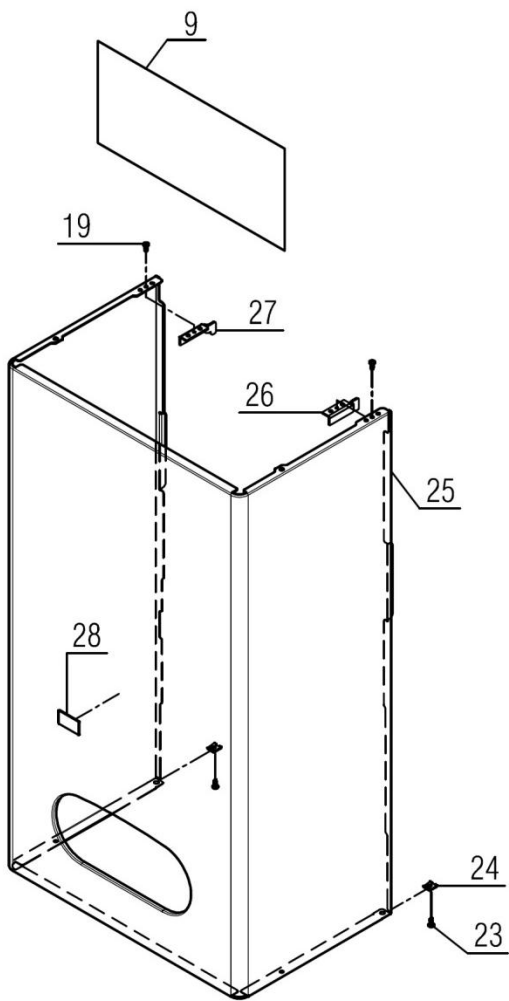

Material No.	30001188
Old Material No.	-----
0	شماره بازنگری
98.07.08	صفحه 3

نقشه انفجاری شوفاژ
Parma 22i (Bitron Inside)