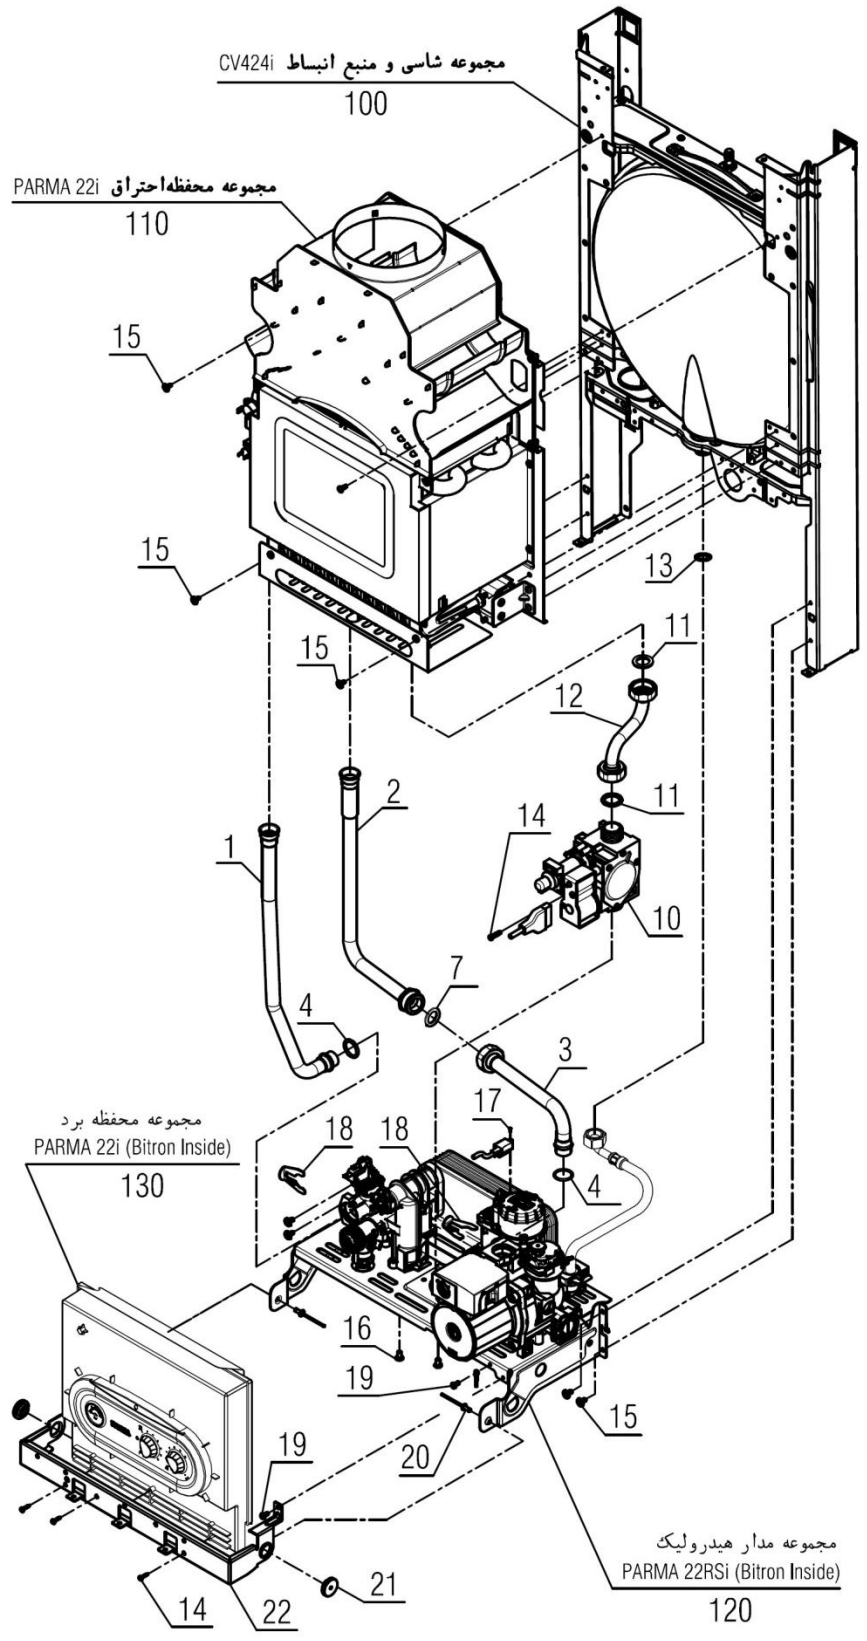

Material No.	30001188
Old Material No.	-----
0	شماره بازنگری
98.07.08	صفحه 3

نقشه انفجاری شوفاژ
Parma 22i (Bitron Inside)