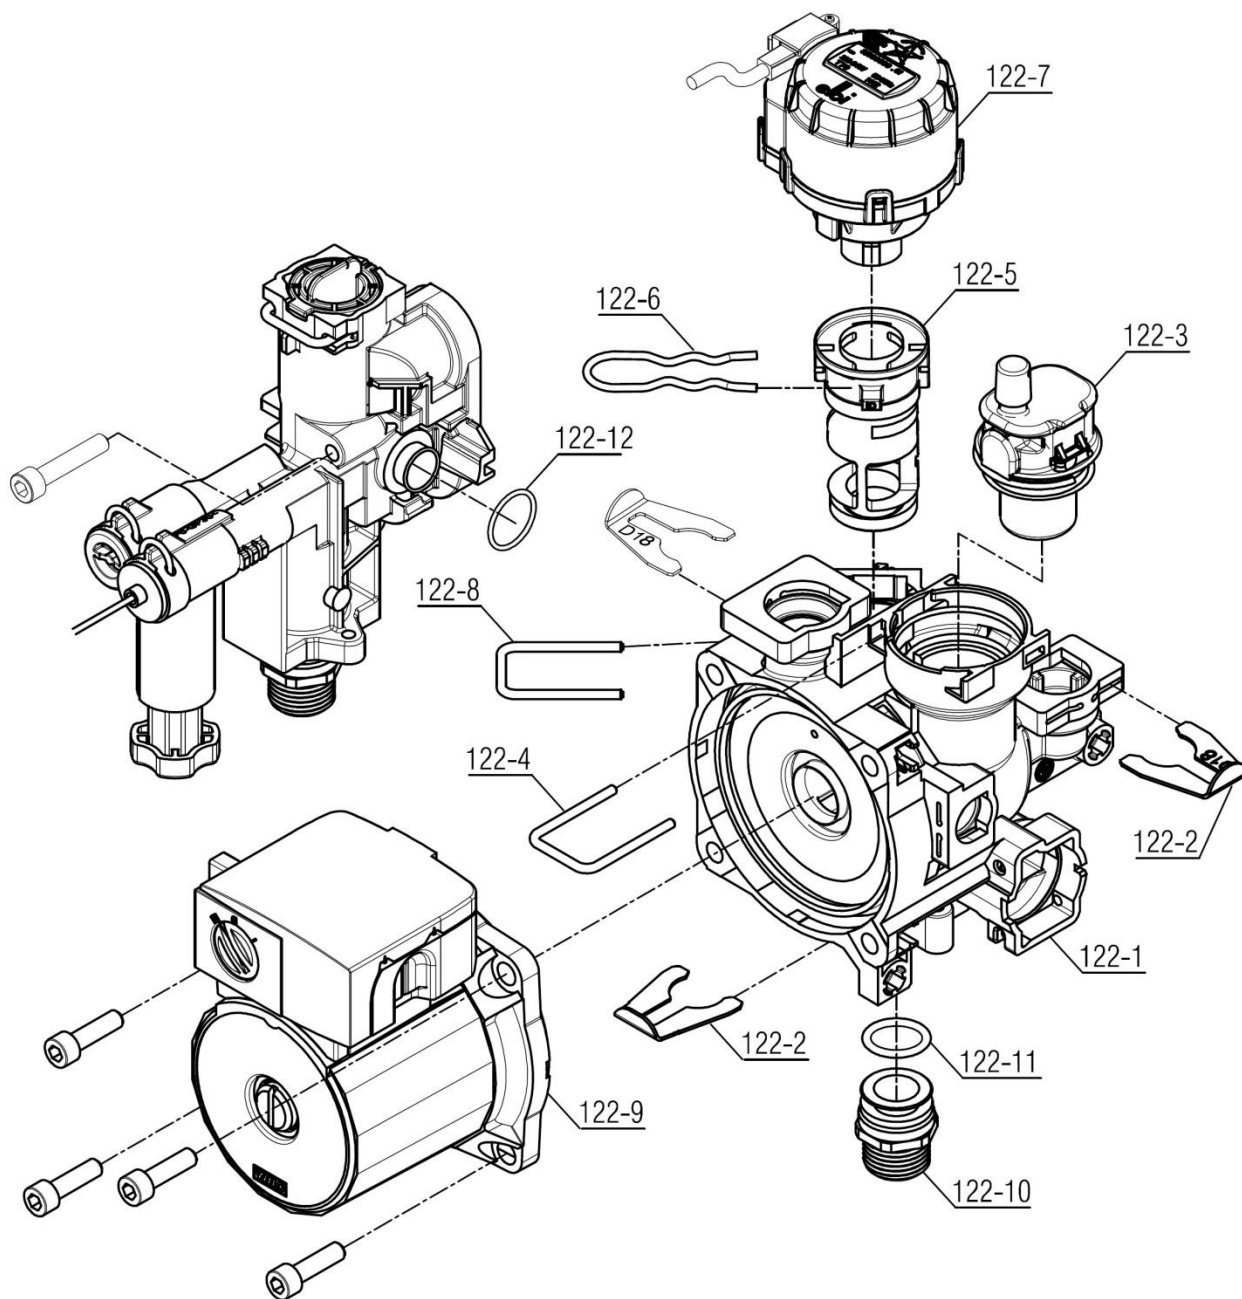

Material No.	30001188
Old Material No.	-----
	0 شماره بازنگری
98.07.08	صفحه 12

نقشه انفجاری شופاژ
Parma 22i (Bitron Inside)

مجموعه هیدرولیک برگشت بای پس داخلی شופاژ (PARMA 22KW (Bitron Inside)

122