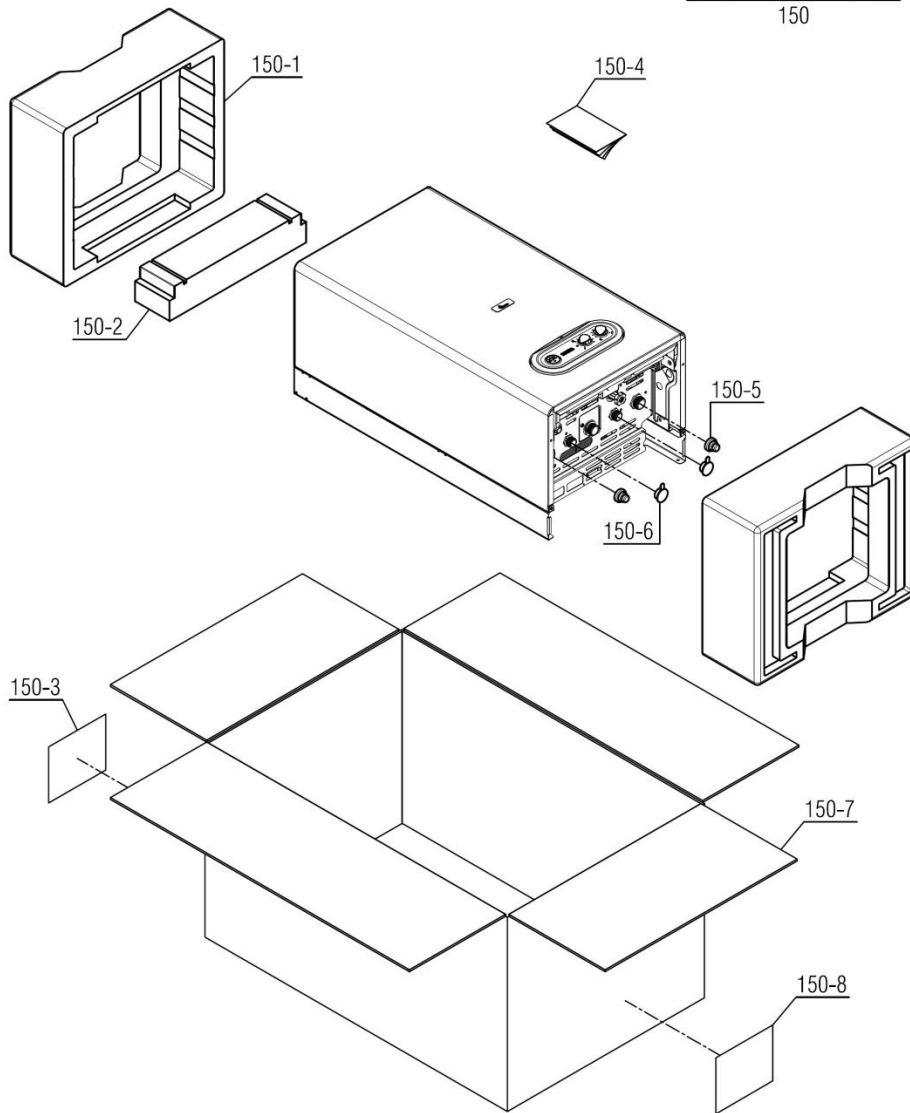

Material No.	30001188	نقشه انفجاری شوفاژ Parma 22i (Bitron Inside)	
Old Material No.	-----		
0	شماره بازنگری		
98.07.08	18	صفحه	

مجموعه اقلام بسته بندی

150

تعداد	کد خرید	کد جدید	کد قدیم	نام	شماره
-	-	20004595	-	مجموعه اقلام بسته بندی شوفاژ PARMA	150
2	-	40000069	7061020	یونولیت بسته بندی شوفاژ KI24	150-1
1	-	40000028	7018020	یونولیت محافظ فریم ها BN324i	150-2
1	40001070	40001070	8059040	دفترچه راهنمای PARMA 22i	150-3
2	-	15001324	60061995	درپوش لوله های ورود و خروجی KI24	150-4
2	-	15001395	60069730	درپوش پلیمری 1/2 B3115	150-5
1	-	40000031	7018200	کارتن شوفاژ BN324i جدید	150-6
1	-	40001072	7559120	برچسب نام مدل Parma 22i	150-7
1	-	40001074	7559140	برچسب اطلاعات مدل Parma 22i	150-8