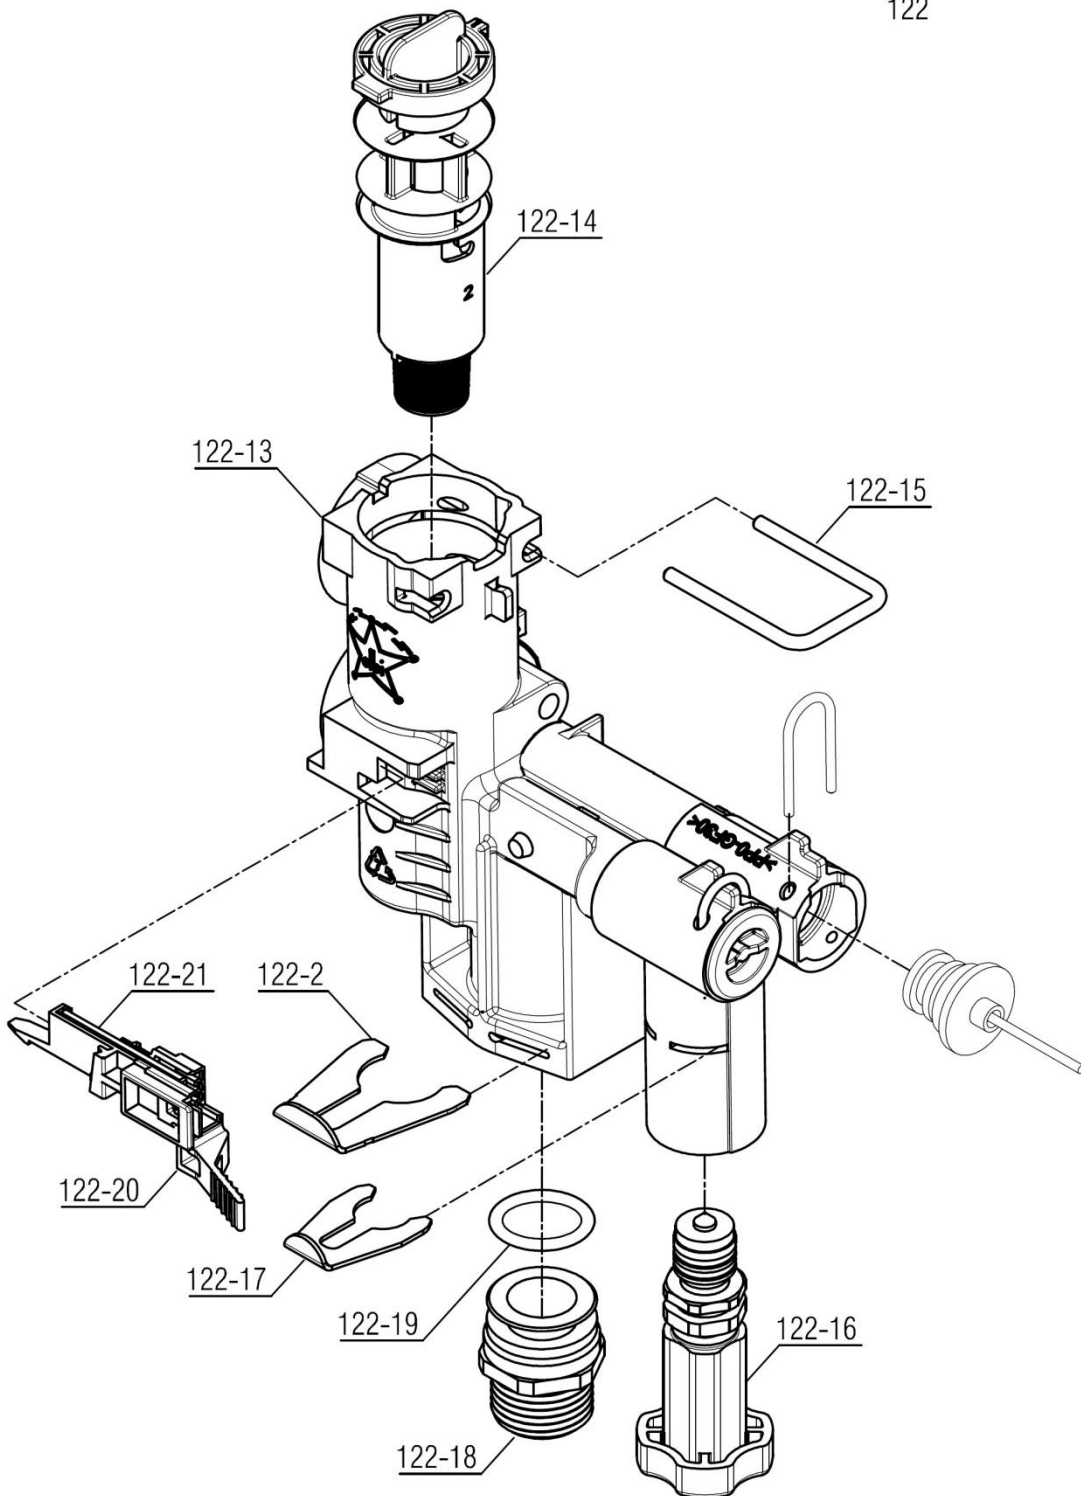

Material No.	30001188
Old Material No.	-----
0	شماره بازنگری
98.07.08	صفحه 13

نقشه انفجاری شویفاز
Parma 22i (Bitron Inside)

مجموعه هیدرولیک برگشت بای پس داخلی شویفاز (PARMA 22RSi (Bitron Inside)

122