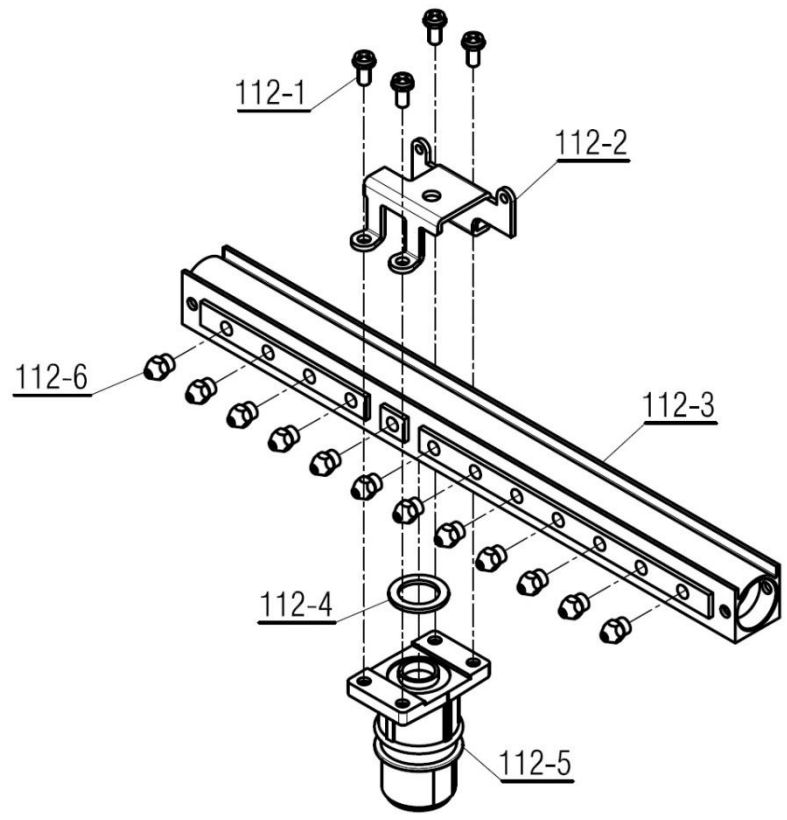

مجموعه چندراهه کامل

112