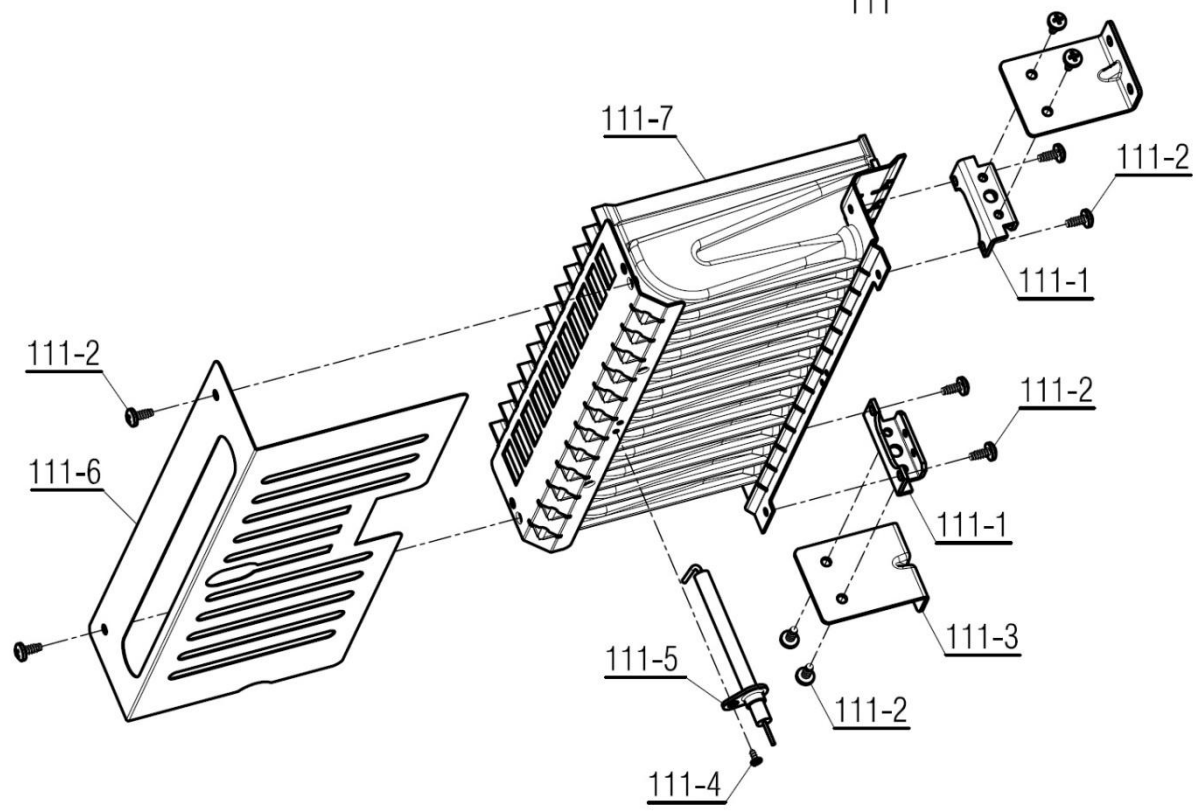

Material No.	30001188
Old Material No.	-----
	0 شماره بازنگری
98.07.08	صفحه 7

نقشه انفجاری شویفاز
Parma 22i (Bitron Inside)

مجموعه مشعل کامل

111