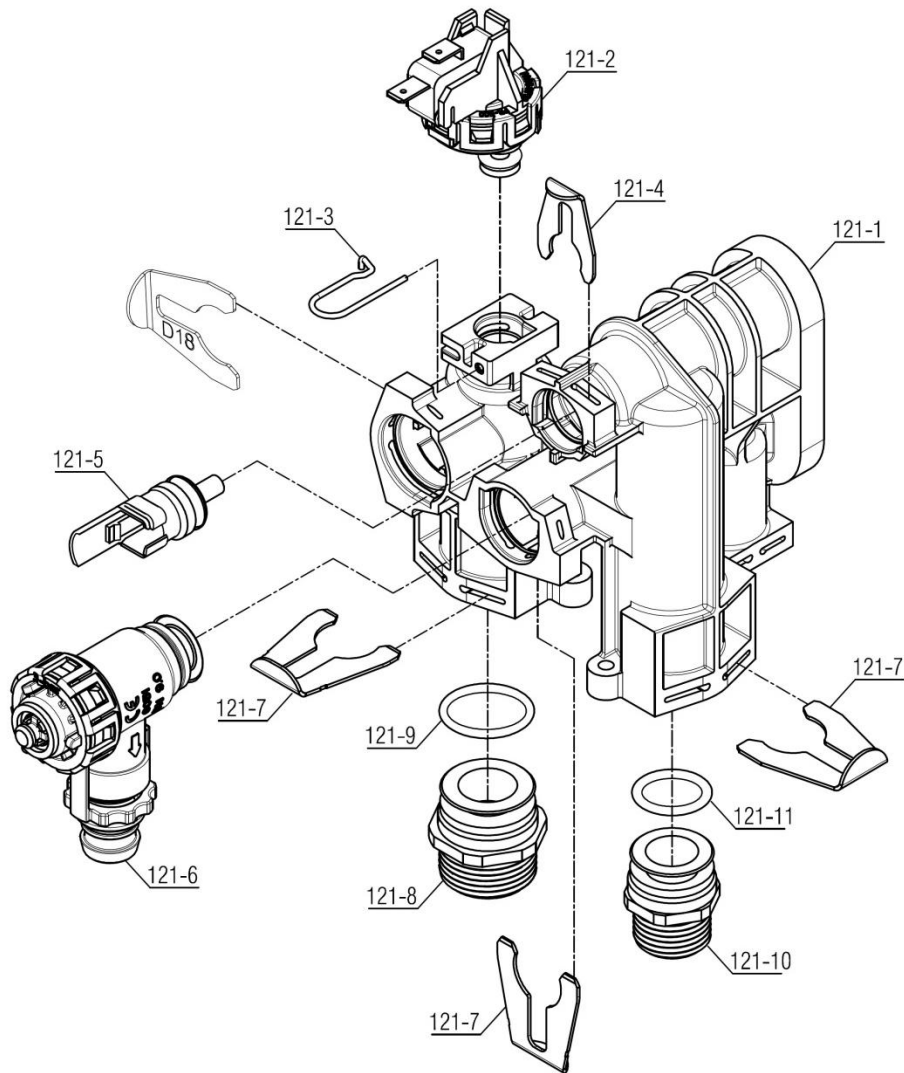

-	-	20009140	-	(Parma 22RSi(Bitron Inside) مجموعه مدار هیدرولیک شوفاز)	120
تعداد	کد خرید	کد جدید	کد قدیم	نام	شماره
1	20005507	15001615	70564280	خار فتری مجموعه خروجی پمپ Perla	120-1
4	20005502	15000209	18364045	Perla 24i واشر میدل صفحه ای	120-2
1	20005470	15001564	70264110	میدل صفحه ای kwPerla24	120-3
1	20007840	15002823	-	اورینگ 2.515.9x شیلینگ منبع انبساط Parma22i	120-4
1	20010343	15003910	-	Parma22RSi(Bitron Inside) شیلینگ منبع انبساط	120-5
1	20001158	20001158	55364100	Perla 24i صفحه نگهدارنده قطعات	120-6
2	20004512	15000090	10064100	پیچ M5*45	120-7
4	20004522	15000124	10164010	پیچ ST 4.8*13	120-8
1	20004506	15000346	24164060	Perla خار فتری فشارسنج	120-9
1	-	15003208	-	مجموعه هیدرولیک رفت بایپس داخلی (Perla(Bitron Inside))	121
1	-	15003772	-	KW (Bitron Inside) 7L هیدرولیک برگشت بایپس داخلی 22	122

Material No.	30001188
Old Material No.	-----
شماره بازنگری	0
صفحه	11
98.07.08	

نقشه انفجاری شوفاز
Parma 22i (Bitron Inside)

مجموعه هیدرولیک رفت بای پس داخلی شوفاز (PARMA 22RSi (Bitron Inside)

121

تعداد	کد خرید	کد جدید	کد قدیم	نام	شماره
-	-	15003208	-	مجموعه هیدرولیک رفت بای پس داخلی (Perla(Bitron Inside)	121
1	20010327	15004197	-	چند راهه آب رفت (Perla 24Rsi(Bitron Inside)	121-1
1	20003744	15000424	28461200	کلید ایمنی حداقل فشار آب	121-2
1	20005415	15000350	24164120	Perla خار کلید ایمنی حداقل فشار آب	121-3
1	20005414	15000317	24064100	خار فنری مجموعه شیر پرکن Perla 24i	121-4
1	20010330	15004160	-	سنسور حرارتی آبگرم مصرفی (Perla pro 24i) Bitron Inside)	121-5
1	20005433	15000934	40464100	Perla 24i شیر اطمینان	121-6
3	20005507	15001615	70564280	خار فنری مجموعه خروجی پمپ Perla	121-7
1	20005448	20000541	47164060	مغزی 3/4 برنجی Perla 24i	121-8
1	20006210	15000290	22064130	اورینگ مغزی 3/4 Perla	121-9
1	20006222	20000542	47164070	مغزی 1/2 برنجی Perla 24i	121-10
1	20005413	15000289	22064120	اورینگ مغزی 1/2 Perla	121-11