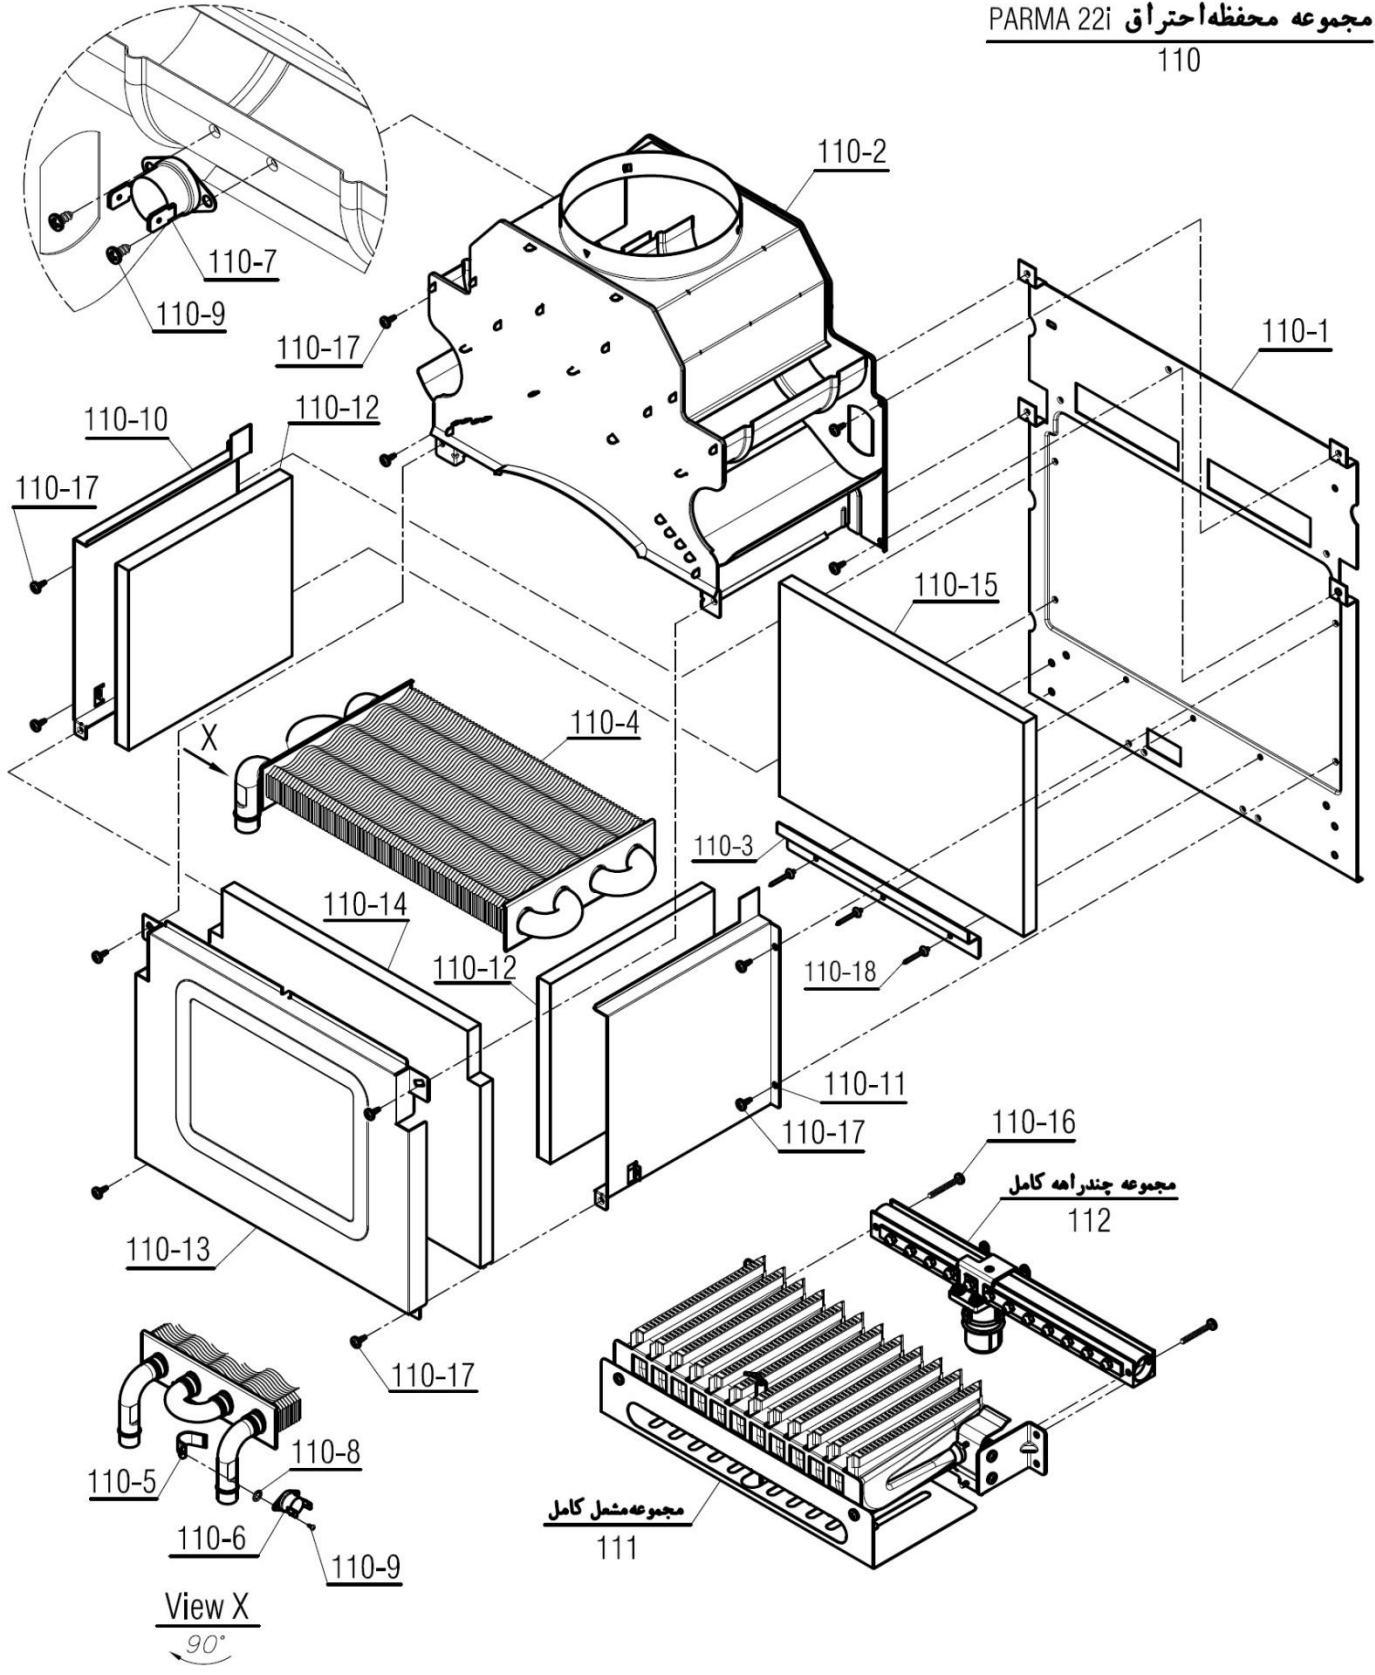

Material No.	30001188
Old Material No.	-----
	0 شماره بازنگری
98.07.08	صفحه 6

نقشه انفجاری شوفاژ
Parma 22i (Bitron Inside)

مجموعه محافظه احتراق PARMA 22i

110