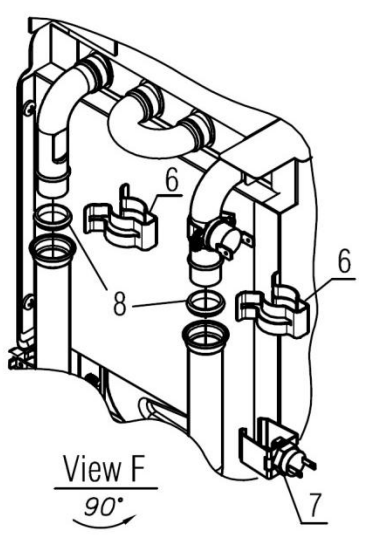

Material No.	30001188
Old Material No.	-----
0	شماره بازنگری
98.07.08	صفحه 3

نقشه انفجاری شوفاژ
Parma 22i (Bitron Inside)