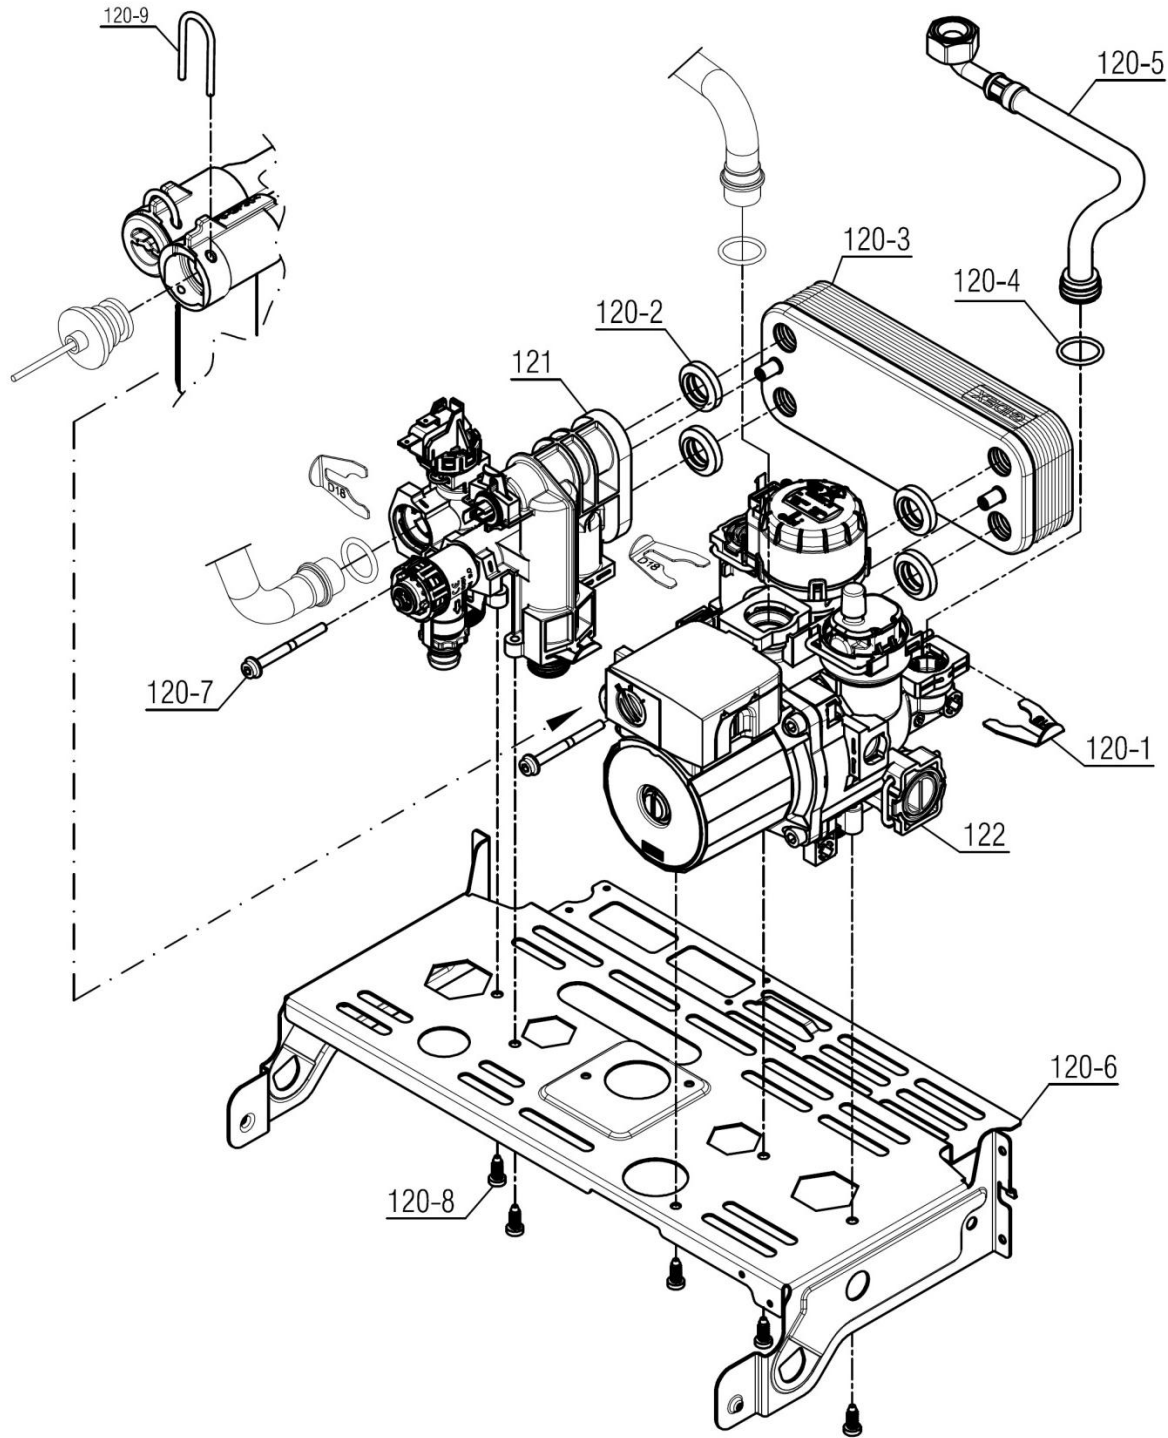

Material No.	30001188
Old Material No.	-----
0	شماره بازنگری
98.07.08	صفحه 9

نقشه انفجاری شופاژ
Parma 22i (Bitron Inside)

PARMA 22RSi (Bitron Inside) مجموعه مدار هیدرولیک
120