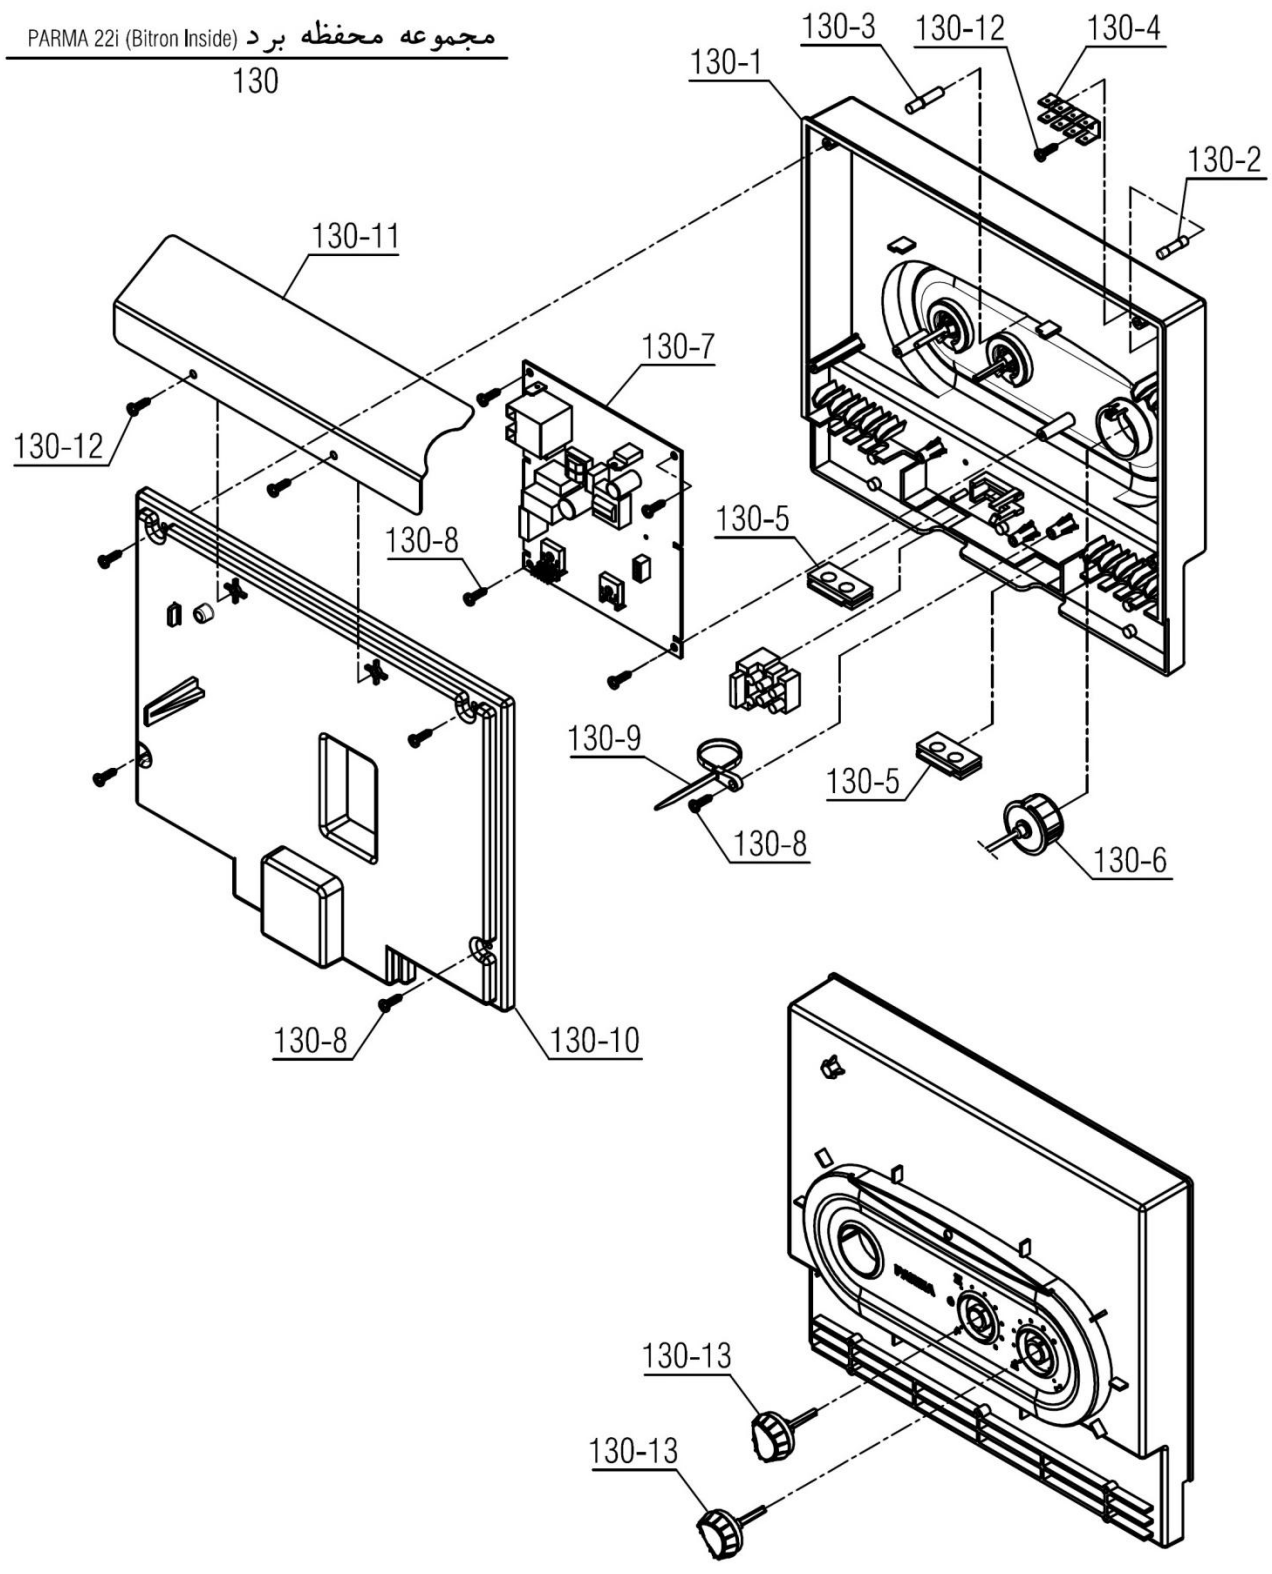

Material No.	30001188
Old Material No.	-----
	0 شماره بازنگری
98.07.08	صفحه 15

نقشه انفجاری شופاژ
Parma 22i (Bitron Inside)

مجموعه محافظه برد (PARMA 22i (Bitron Inside) 130