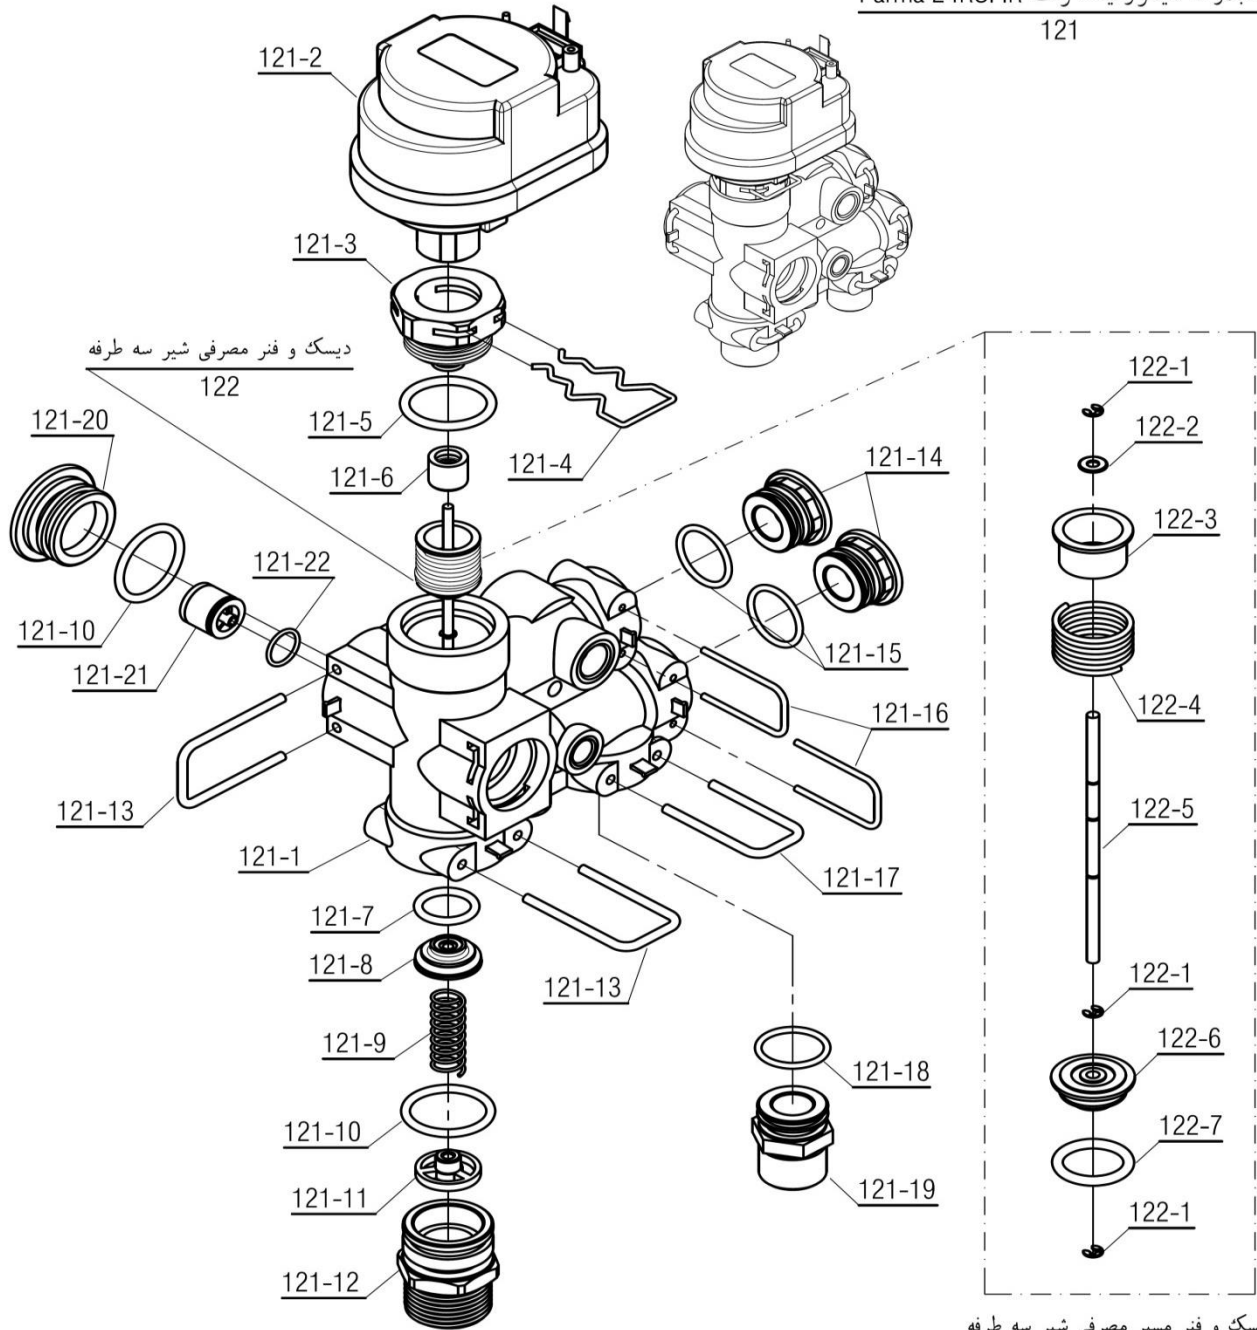

Material No. 30001873

Old Material No. -----

شماره بازنگری 1

1400.04.13

صفحه 12

واحد تحقیق و توسعه شופاژ

عنوان

نقشه انفجاری شופاژ

Parma 24RSi Digital

مجموعه هیدرولیک رفت Parma 24RSi IR

121

دیسک و فنر مصرفی شیر سه طرفه

122

دیسک و فنر مسیبر مصرفی شیر سه طرفه

Material No. 30001873	واحد تحقیق و توسعه شوماژ	
Old Material No. -----		
شماره بازنگری 1		
1400.04.13	صفحه 13	
عنوان		
نقشه انفجاری شوماژ Parma 24RSi Digital		

شماره	نام	کد قدیم	کد جدید	کد خرید	تعداد
121	مجموعه هیدرولیک رفت شوماژ IR Parma22Rsi	-	20011253	-	-
121-1	چندراهه آب رفت Bita 22 Sealed	-	20011832	20009566	1
121-2	محرك الكتریکی شیر سه طرفه Bita (قدیمی)	-	15003834	20009567	1
	محرك الكتریکی شیر سه طرفه Kramer $ (جدید)	-	15004535	20011932	1
121-3	مجموعه مغزی پلیمری شیر سه طرفه Bita	-	20010374	20009568	1
121-4	خار فنری اتصال محرك شیر سه طرفه Bita	-	15004003	20009569	1
121-5	اورینگ مغزی پلیمری (Bita 23.8) x2.9	-	15004009	20009570	1
121-6	دیافراگم لاستیکی آبنده شیر سه طرفه Bita	-	15004005	20009594	1
121-7	اورینگ مجموعه دیسک (Bita (14.3x2.6	-	15004014	20012370	1
121-8	مجموعه دیسک شیر سه طرفه Bita	-	20010103	20009574	1
121-9	فنر کوچک شیر سه طرفه Bita	-	15004015	20009573	1
121-10	اورینگ مغزی 4/3 (Bita (23.5x2.6	-	15003997	20009576	2
121-11	نشیمنگاه فنر کوچک شیر سه طرفه Bita	-	20010826	20011897	1
121-12	مغزی 4/3 شیر سه طرفه Bita	-	20009954	20011898	1
121-13	خار فنری مغزی Bita 3/4	-	15003998	20009578	2
121-14	درپوش بدنه اصلی هیدرولیک رفت Bita	-	20011264	20009582	2
121-15	اورینگ درپوش بدنه رفت (Bita (17.3x2.7	-	15004001	20009583	2
121-16	خار فنری درپوش بدنه هیدرولیک رفت Bita	-	15004002	20011887	2
121-17	خار فنری مغزی Bita 1/2	-	15003993	20011880	1
121-18	اورینگ مغزی 2/1 (Bita (18.3x2.1	-	15003995	20009580	1
121-19	مغزی برنجی Bita 1/2	-	20009953	20009579	1
121-20	درپوش شیر بایس Bita	-	20011263	20009575	1
121-21	شیر یکطرفه بایس Bita 7m	-	15003921	20009761	1
121-22	اورینگ شیر بایس (Bita (12.5x1.2	-	15004452	20012371	1

شماره	نام	کد قدیم	کد جدید	کد خرید	تعداد
122	دیسک و فنر مصرفی شیر سه طرفه	-	20011921	20009571	-
122-1	خار فنری شیر سه طرفه Bita	-	15004250	-	3
122-2	واشر فلزی ترموکویل	55087013	15001055	-	1
122-3	نشیمنگاه فنر شیر سه طرفه	-	20009961	-	1
122-4	فنر بزرگ شیر سه طرفه Bita	-	15004012	-	1
122-5	میله شیر سه طرفه Bita	-	20009960	-	1
122-6	مجموعه دیسک شیر سه طرفه Bita	-	20010103	20009574	1
122-7	اورینگ مجموعه دیسک (Bita 2.6) x14.3	-	15004014	20012370	1