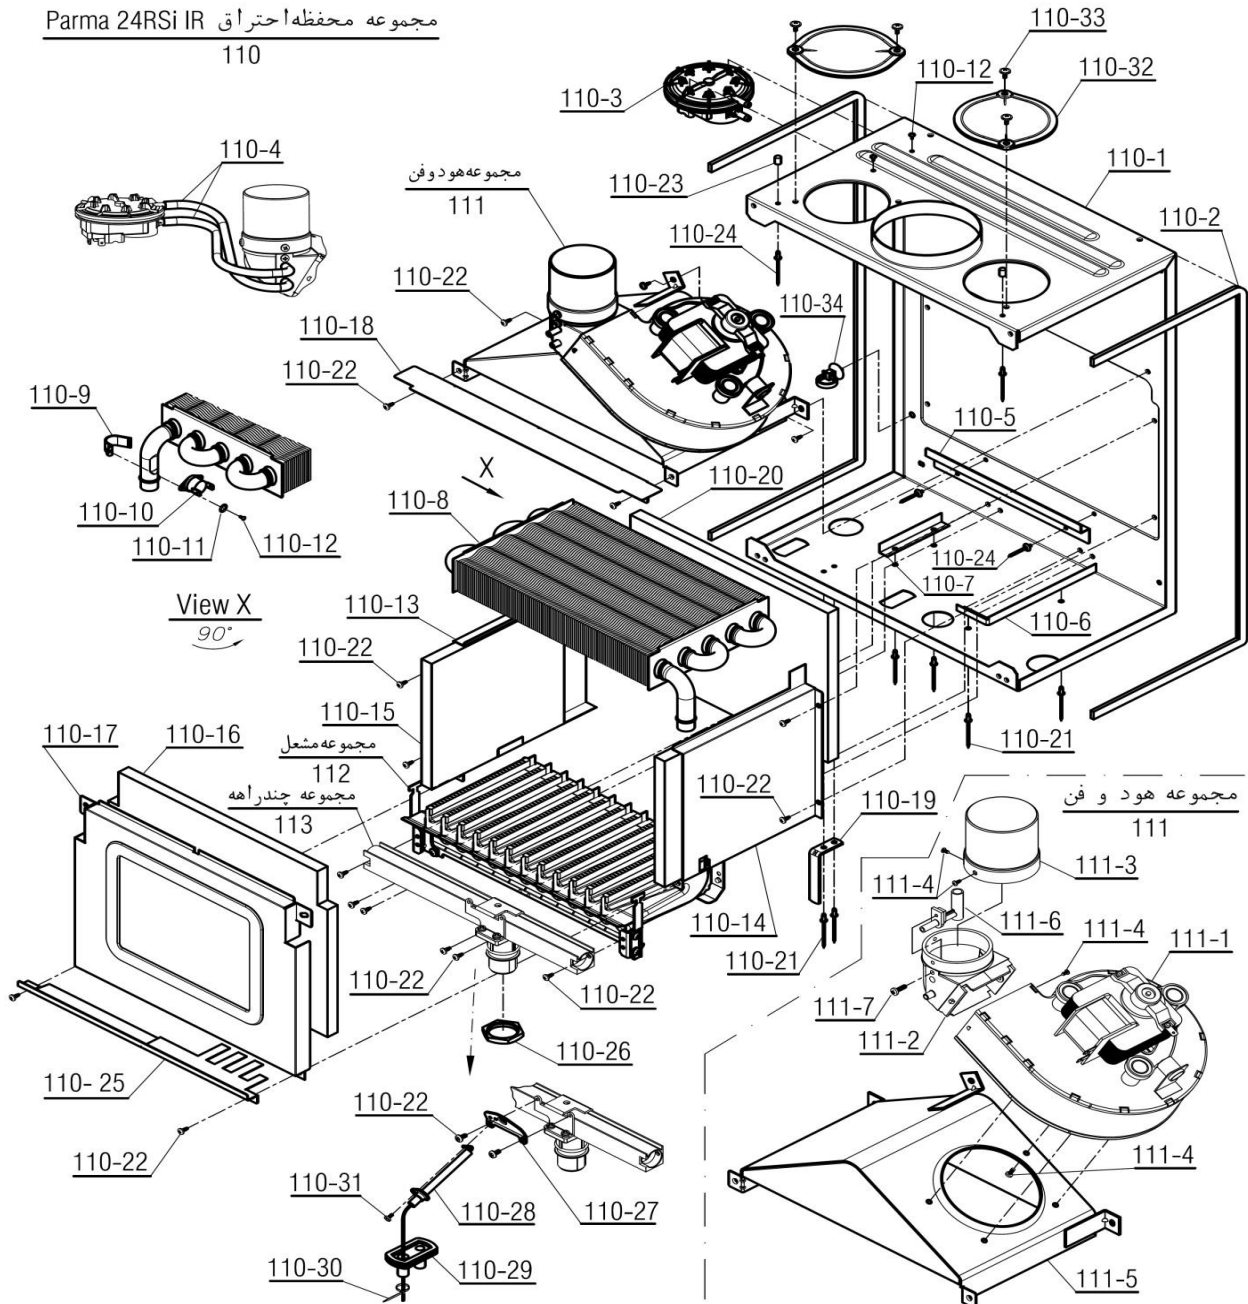

Material No. 30001873

Old Material No. -----

شماره بازنگری 1

1400.04.13

صفحه 6

واحد تحقیق و توسعه شوفاژ

عنوان

نقشه انفجاری شوفاژ

Parma 24RSi Digital

مجموعه محافظه احتراق Parma 24RSi IR

110