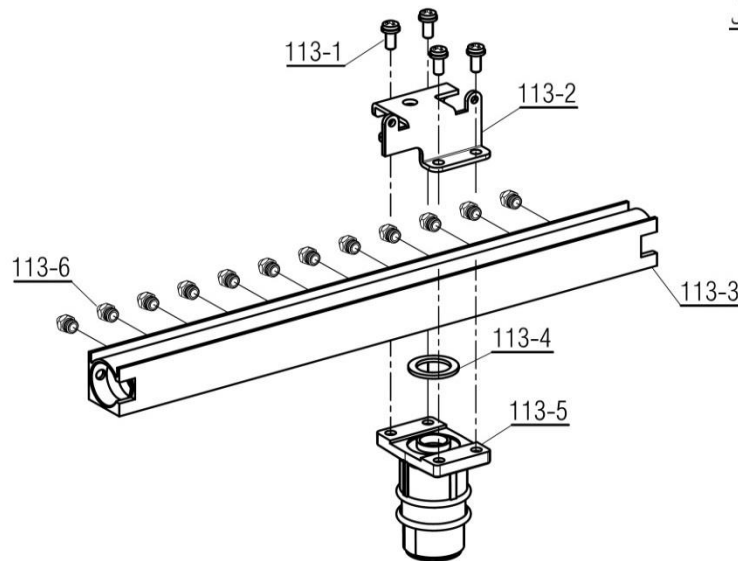

Material No. 30001873		واحد تحقیق و توسعه شופاژ	
Old Material No. -----			
شماره بازنگری 1			
1400.04.13	صفحه 8	عنوان	
نقشه انفجاری شופاژ Parma 24RSi Digital			

تعداد	کد خرید	کد جدید	کد قدیم	مجموعه محافظه احتراق Parma 24RSi IR	شماره
-	-	20010692	-	مجموعه محافظه احتراق Parma 24RSi IR	110
1	-	20009076	-	مجموعه بدنه اصلی محافظه بسته Bita 24 Sealed	110-1
1.7m	-	15003395	-	نوار درزبند X106 محافظه بسته Parma22rsi	110-2
1	20003747	15000432	28462170	کلید فشار ایمنی دودکش KIS24	110-3
2	20009618	15003722	-	شیلنگ سیلیکونی و نوری Parma22RSi	110-4
1	20013886	-	-	تله کندانس آب پرشر دود Bita ب ش (تله ، شیلنگ 2 عدد و پیچ)	-----
1	20007849	20001195	55518480	نگهدارنده صفحه نسوز پشتی cv424i	110-5
1	-	20001311	55565100	سرعت گیر راست B5418rs	110-6
1	-	20001307	55565060	سرعت گیر چپ B5418rs	110-7
1	20008102	20007276	-	مجموعه میدل حرارتی بدون پوشش Parma24 RSi	110-8
1	20004515	20000909	55018070	بست نگهدارنده کلید حرارتی cv424i	110-9
1	20003734	15000397	28418190	کلید حرارتی 100 درجه مدل BN324i NGT	110-10
1	20003589	15000154	18000210	واشر خاردار M4	110-11
3	20003571	15000120	10112450	پیچ چهارسو ST 2.9x6.5 زرد 120	110-12
1	20001181	20001181	55518260	دیواره چپ محافظه احتراق cv424i	110-13
1	20001180	20001180	55518250	دیواره راست محافظه احتراق cv424i	110-14
2	20009619	15003232	-	صفحه نسوز جانبی Parma 22i	110-15
1	20009620	15003233	-	صفحه نسوز جلویی Parma 22i	110-16
1	20001187	20001187	55518340	درب محافظه احتراق cv424i	110-17
1	20001188	20001188	55518370	منحرف کننده جلو محافظه cv424s	110-18
1	-	20001321	55569000	براکت نگهدارنده میدل B3115	110-19
1	20009621	15003234	-	صفحه نسوز پشتی Parma 22i	110-20
6	-	15000367	24578010	میخ پرچ استیل x6mm4 B3315if	110-21
19	20006520	15000058	10055010	پیچ چهارسو نوک تخت ST x9.54.2 زرد B4115 48	110-22
2	20012368	20000545	47165040	پایه آویز رویه B5418rs	110-23
4	-	15000368	24584420	میخ پرچ x6mm3 B3218i	110-24
1	20005062	20003520	55518760	براکت هدایت هوای جلوی مشعل CV424s	110-25
1	20003583	20000064	16117470	مهره جداکننده G3/4 BL220	110-26
1	20004770	20004770	55318310	براکت نگهدارنده الکترو CV	110-27
1	20006886	15002510	-	الکترو جرقه زن و حس گر PARMA 22RSI	110-28
1	20004147	15001451	65062185	هدایت کننده سیم ها به محافظه	110-29
1	20004514	15001983	60061985	بست کمربندی x982.5	110-30
1	20004518	15000125	10164020	پیچ st3.5x6.5	110-31
2	20006390	15001326	-	درپوش سوراخ هوای CV424S	110-32
4	20006380	15000069	10061090	پیچ سرواشری St3.9x9.5	110-33
1	20004104	15001306	60061810	بست کمربندی پایه دار KI24	110-34