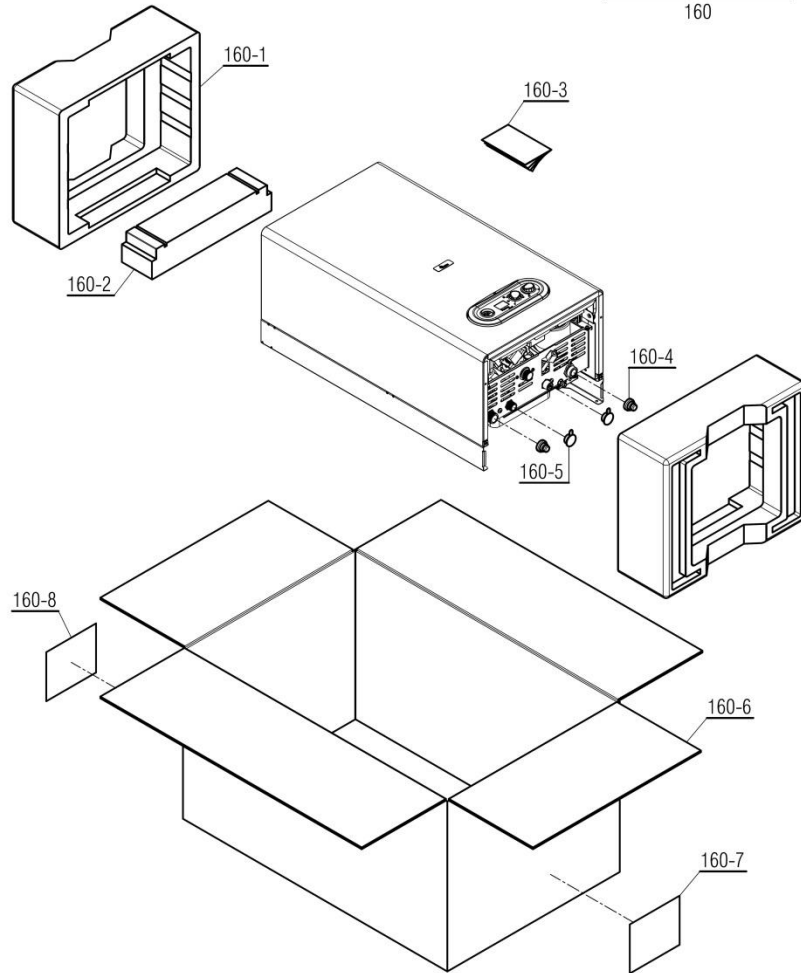

Material No. 30001873

Old Material No. -----

شماره بازنگری 1

1400.04.13

صفحه 21

واحد تحقیق و توسعه شوفاژ

عنوان

نقشه انفجاری شوفاژ

Parma 24RSi Digital

مجموعه اقلام بسته بندی

160

-	-	20004595	-	مجموعه اقلام بسته بندی شوفاژ PARMA	160
تعداد	-	کد جدید	کد قدیم	نام	شماره
2	-	40000069	7061020	یونولیت بسته بندی شوفاژ KI24	160-1
1	-	40000028	7018020	یونولیت محافظ فریم ها BN324	160-2
1	-	40002298	-	دفترچه راهنمای PARMA RSI Digital	160-3
2	-	15001324	60061995	درپوش لوله های ورود و خروج KI24	160-4
2	-	15001395	60069730	درپوش پلیمری 1/2 B3115	160-5
1	-	40000086	7018200	کارتن شوفاژ Perla24KW	160-6
1	-	40002292	-	برچسب نام مدل PARMA 24RSi Digital	160-7
1	-	40002293	-	برچسب اطلاعات مدل PARMA 24RSI Digital	160-8