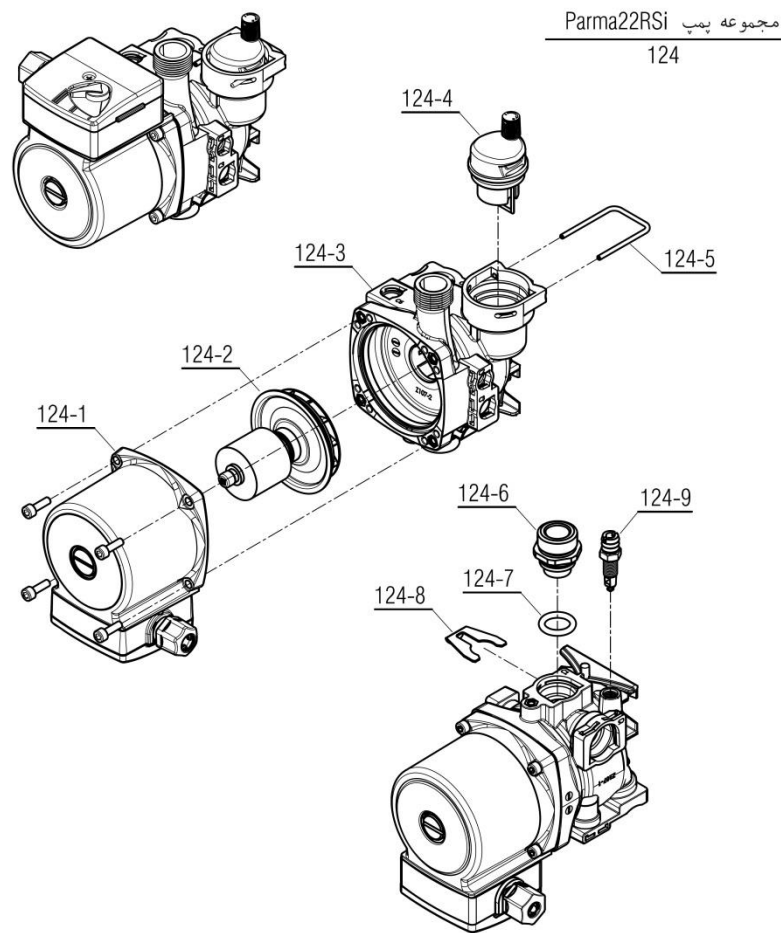

Material No. 30001873

Old Material No. -----

شماره بازنگری 1

1400.04.13

صفحه 16

واحد تحقیق و توسعه شופاژ

عنوان

نقشه انفجاری شופاژ

Parma 24RSi Digital

-	-	20011862	-	مجموعه پمپ شوفاز Parma22RSi	124
تعداد	کد خرید	کد جدید	کد قدیم	نام	شماره
1	20009640	15004651	-	استاتور پمپ Bit 22 Sealed	124-1
1	20009641	15004652	-	روتور پمپ Bit 22 Sealed	124-2
1	20009642	15004462	-	مجموعه هوزینگ پمپ Parma22RSi	124-3
1	20009645	15003874	-	شیر هواگیری پمپ Bit 22 Sealed	124-4
1	20009646	15003875	-	خار فنی شیر هواگیری Bit 22 Sealed	124-5
1	20009643	20010186	-	مغزی 3/4 پمپ Parma22RSi	124-6
1	20009616	15003551	-	اورینگ x4 Bit 22 sealed	124-7
1	20004270	20009495	-	خار فنی شیر اطمینان Parma22RSi	124-8
1	20009647	15003876	-	شیر تخلیه Bit 22 Sealed	124-9