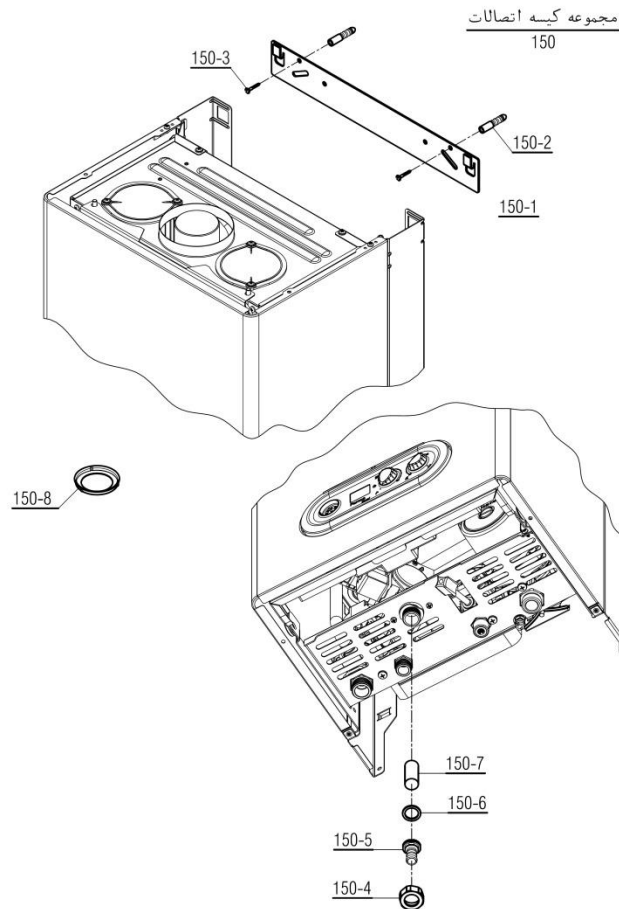

Material No. 30001873

Old Material No. -----

شماره بازنگری 1

1400.04.13

صفحه 20

واحد تحقیق و توسعه شوفاژ

عنوان

نقشه انفجاری شوفاژ

Parma 24RSi Digital

-	-	20002129	70518360	مجموعه کیسه اتصالات Cv424s	150
تعداد	-	کد جدید	کد قدیم	نام	شماره
1	20000921	20000921	55029030	براکت نصب محصول 24	150-1
2	-	15000153	16929270	رول پلاک شوفاژ 28	150-2
2	20003551	15000086	10063030	پیچ آویز KI28	150-3
1	20003861	20000338	36061010	مهره الیو گاز بلند شوفاژ و آبگرمکن	150-4
1	20004018	20005096	-	الیو آلومینیومی شوفاژ PERLA24i	150-5
1	20003637	20000093	19018010	واشر نوایرس BN324i 2*18*24	150-6
1	20004153	15001476	70061010	صافی گاز KI24	150-7
1	20004440	20001300	55564105	کاهنده جریان دود خروجی kis4728	150-8