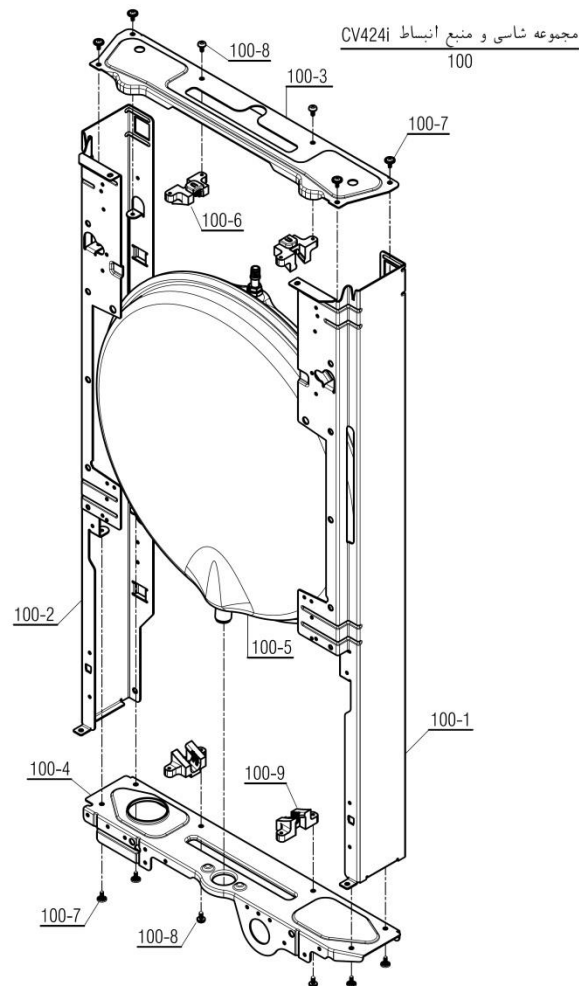

Parma 24RSi Digital

تعداد	کد خرید	کد جدید	کد قدیم	نام	شماره
-	-	20004477	-	مجموعه شاسی و منبع انبساط CV424i	100
1	20001132	20001132	55318200	فریم راست CV424i	100-1
1	20001134	20001134	55318210	فریم چپ CV424i	100-2
1	20001261	20001261	55561100	براکت نگهدارنده فوقانی KI24	100-3
1	20001262	20001262	55561110	براکت نگهدارنده تحتانی KI24	100-4
1	20004197	20011844	-	منبع انبساط 3/8	100-5
2	20012296	20007419	-	اتصال پلاستیکی فوقانی منبع انبساط	100-6
8	20006380	15000069	10061090	پیچ سرواشری St3.9x9.5	100-7
4	20003546	15000079	10061865	پیچ چهارسوی x12 24KIS3.5	100-8
2	20012297	20007420	-	اتصال پلاستیکی تحتانی منبع انبساط	100-9