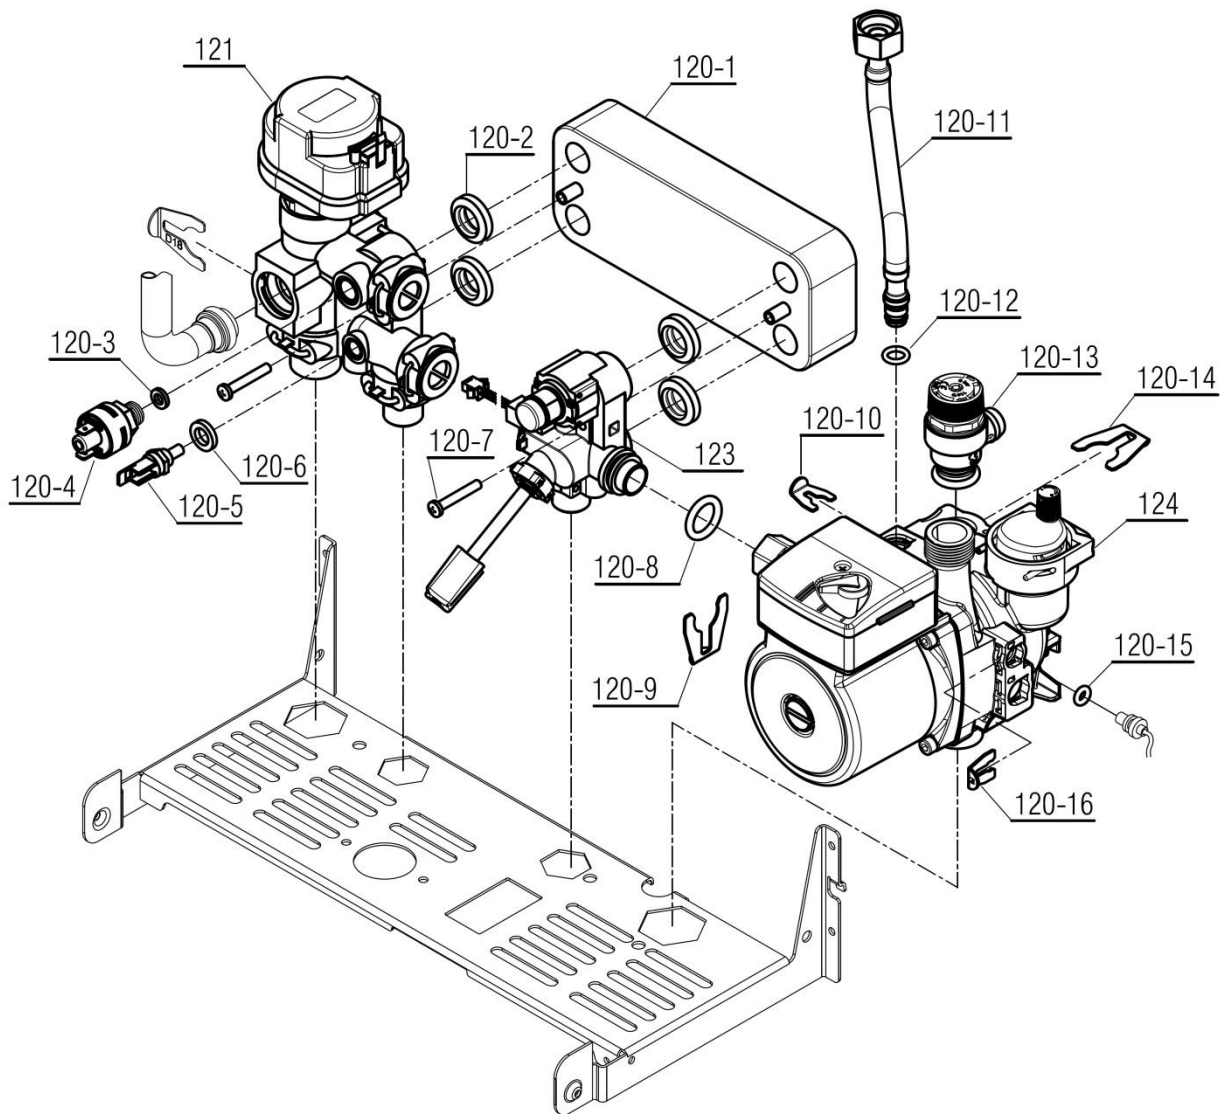

Material No. 30001873

Old Material No. -----

شماره بازنگری 1

1400.04.13

صفحه 10

واحد تحقیق و توسعه شوفاژ

عنوان

نقشه انفجاری شوفاژ

Parma 24RSi Digital

مجموعه مدار هیدرولیک Parma 24RSi IR

120

Material No. 30001873		واحد تحقیق و توسعه شופاژ	
Old Material No. -----			
شماره بازنگری 1			
1400.04.13	صفحه 11		
عنوان			
نقشه انفجاری شופاژ			
Parma 24RSi Digital			

تعداد	کد خرید	کد جدید	کد قدیم	نام	شماره
-	-	20011252	-	مجموعه مدار هیدرولیک شوفاز Parma24RSi IR (هیدرولیک ایرانی)	120
1	20012142	15004096	-	مبدل صفحه ای Zilmet Bita 22 Sealed	120-1
4	20005395	15000182	18318020	واشر مبدل صفحه ای cv424i	120-2
1	20003638	20000094	19051360	واشر نوپرس 6x112x	120-3
1	20009630	15003485	-	کلید ایمنی حداقل فشار آب شوفاز Bita 22 Sealed	120-4
1	20009629	15003731	-	NTC آبگرم مصرفی Bita 22 Sealed	120-5
1	20003590	20008239	-	واشر آب بندی NTC	120-6
2	20009634	15003493	-	پیچ M5 اتصال مبدل صفحه ای Bita 22 Sealed	120-7
1	20009616	15003551	-	اورینگ 17 sealed Bita 22 x4	120-8
1	20009631	20010185	-	خار فنری D21	120-9
1	20005530	20000108	24018040	خار فنری کلید فشار آب CV424i	120-10
1	20012075	15004579	-	شیلنگ منبع انبساط G 3/8 Bita 22 Sealed	120-11
1	20010200	15004031	-	اورینگ 2.16.9 x شیلنگ منبع انبساط Bita	120-12
1	20009633	15003487	-	شیر اطمینان Bita 22 Sealed	120-13
1	20004270	20009495	-	خار فنری شیر اطمینان Parma22Rsi	120-14
1	20004511	15004289	-	اورینگ مانومتر 5*2.8 Bita	120-15
1	20004505	20000105	24018010	خار فنری مانومتر	120-16
1	-	20011253	-	مجموعه هیدرولیک رفت Parma 22Rsi IR	121
1	-	20011912	-	مجموعه هیدرولیک برگشت Parma 24Rsi IR	123
1	-	20011862	-	مجموعه پمپ شوفاز Parma22Rsi	124