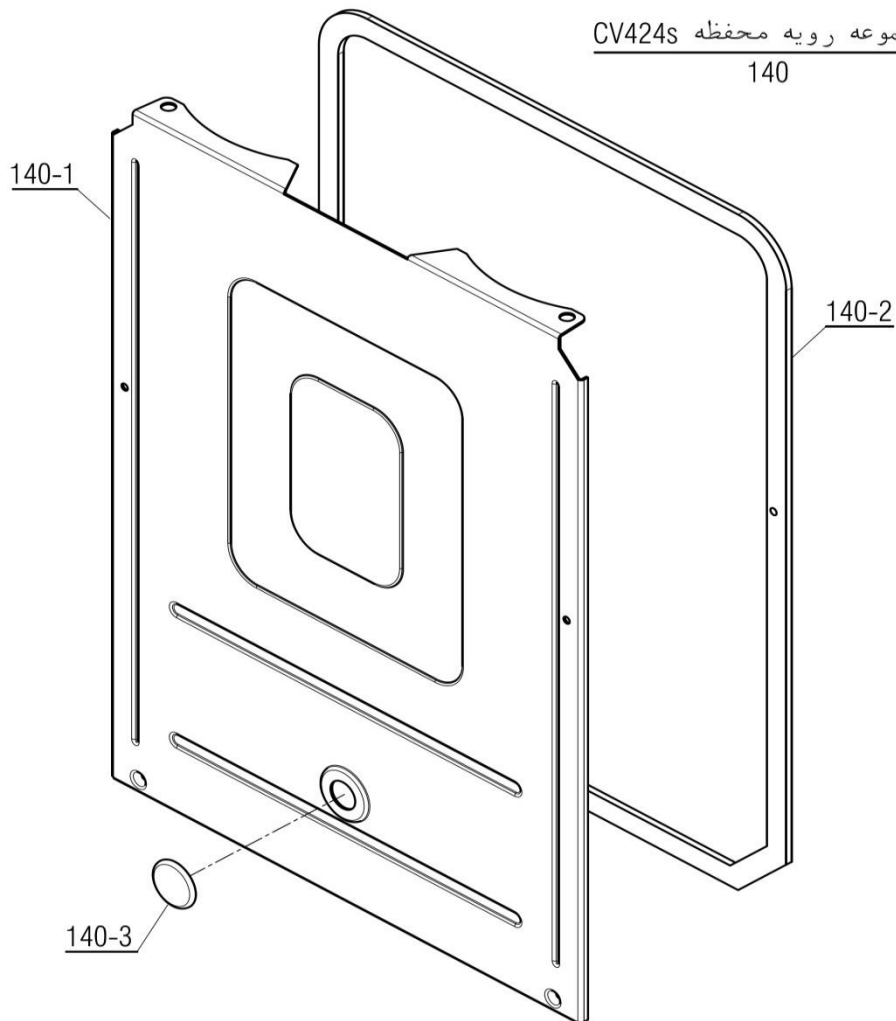

Parma 24RSi Digital

مجموعه رویه محفظه CV424s

140

-	20002414	20002414	70518410	مجموعه رویه محفظه CV424s	140
تعداد	-	کد جدید	کد قدیم	نام	شماره
1	20002748	20002748	55518520	درب محفظه بسته CV	140-1
1.5m	-	15003395	-	نوار درزبند X106 محفظه بسته Parma22rsi	140-2
1	20012313	15002920	-	درپوش سیلیکونی بازدید شعله Parma22RSi	140-3