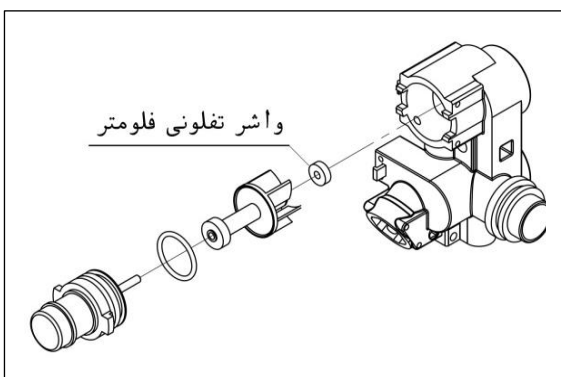

Pavia 24 RSi IR

مجموعه هیدرولیک برگشت

123

Material No. 30001374	واحد تحقیق و توسعه شوفاژ	
Old Material No.		
شماره بازنگری 0		
99.09.08	صفحه 15	
نقشه انفجاری شوفاژ		عنوان
Pavia 24 RSi IR		

شماره	نام	کد قدیم	کد جدید	کد خرید	تعداد
123	مجموعه هیدرولیک برگشت شوفاژ IR Parma24Rsi	-	20011912	-	-
1-123	چندراهه آب برگشت (Bita 22 Sealed (P.GH	-	20011833	20011899	1
2-123	محور متحرك شیر پرکن Bita	-	20009955	20011884	1
3-123	اورینگ شیر پرکن KI 24	22061290	15000275	20003671	2
4-123	واشر آب بندی شیرپرکن Bita	-	15004806	20013036	1
5-123	مغزی نگهدارنده محور متحرك شیر پرکن Bita	-	20009956	20011885	1
6-123	دسته شیر پرکن KI 24	60061090	15001285	20004314	1
7-123	پیچ چهارسو BN324i M3*8	10018260	15000052	20003539	1
8-123	خار فنری شیر پرکن Bita	-	15004017	20011883	1
9-123	مغزی 2/1 برگشت گرمایش Bita 22 Sealed	-	20010108	20011881	1
10-123	اورینگ CV424i 17*1.8	22018020	15000245	20004262	1
11-123	فیلتر آبسرد ورودی Bita 22 Sealed	-	20011291	20011882	1
12-123	خار فنری مغزی Bita 1/2	-	15003993	20011880	1
13-123	درپوش بدنه هیدرولیک برگشت Bita	-	20011265	20011896	1
14-123	اورینگ پیچ تنظیم دیبی B4115	22055020	15000265	20003665	1
15-123	خار فنری درپوش Bita	-	15004028	20011891	1
16-123	توربین فلومتر Bita22sealed	-	15004029	20011892	1
17-123	اورینگ فلومتر (Bita 19.5*2.5)	-	15004023	20011888	1
18-123	درپوش فلومتر Bita	-	20011276	20011886	1
19-123	سنسور هال فلومتر Bita	-	15004251	20011890	1
20-123	مجموعه برد و کابل رابط فلومتر PerlaPro Ntrn	-	-	20013922	1
21-123	خار فنری درپوش بدنه هیدرولیک Bita	-	15004002	20011887	1
22-123	واشر محدود کننده دیبی Bita 22Sealed	-	20011290	20011895	1
23-123	محدود کننده دیبی Bita 10lit	-	15004253	20011900	1
24-123	قاب برنجی محدود کننده دیبی Bita 22Sealed	-	20009957	20011893	1
25-123	برچسب دیبی عبوری Bita 10L	-	40002131	-	1
	واشر فلزی (واشر توربین فلومتر) بسته بندی 10 عددی	-	15001055	20013120	1