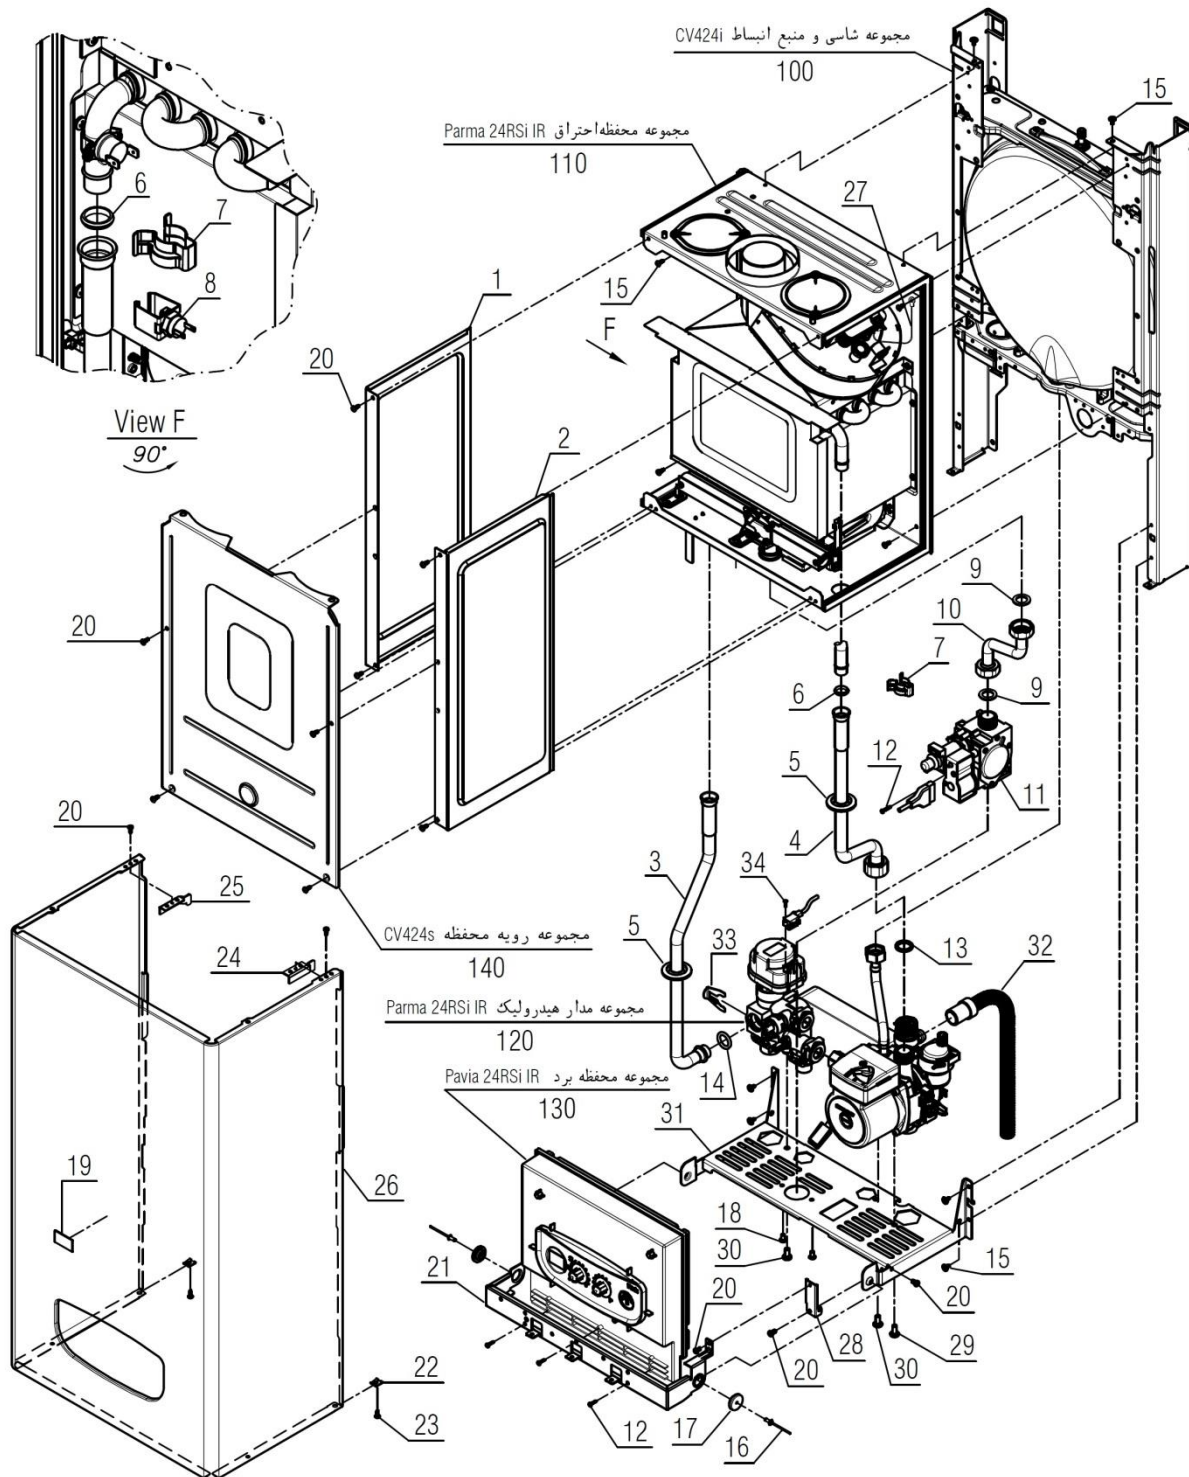

Pavia 24 RSi IR

Material No. 30001374	واحد تحقیق و توسعه شوفاژ	
Old Material No.		
شماره بازنگری 0		
99.09.08	صفحه 4	
نقشه انفجاری شوفاژ		عنوان
Pavia 24 RSi IR		

شماره	نام	کد قدیم	کد جدید	کد خرید	تعداد
1	دیواره چپ محفظه بسته cv424s	55518220	20001177	20001177	1
2	دیواره راست محفظه بسته cv424s	55518120	20001170	20001170	1
3	لوله رفت گرمایش Bita 24 Sealed	-	20008909	20009664	1
4	لوله برگشت گرمایش Bita 24 Sealed	-	20008910	20009665	1
5	درزبند لوله میدل قطر 18	65018050	15001423	20004292	2
6	واشر میدل cv424i	22018070	15000250	20004265	2
7	PARMA I بست فنری میدل	-	15002362	20007435	2
8	مجموعه NTC کلمپی Parma22i	-	15002345	20006873	1
9	واشر نوپرس x18x2 BN324i24	19018010	20000093	20003637	2
10	Sealed Bita 22 لوله شیرگاز	-	20008089	20009660	1
11	شیر گاز Sit845 جدید KI24	70261020	15001527	20001870	1
11	سلونوئید شیرگاز Pro28K بسته بندی شده \$	-	15001481	20004156	1
12	پیچ چهارسوی KI24 St3.5x12	10061865	15000079	20003546	4
13	واشر لاستیکی 2.5*18.2*24 BN324i ب ش 50 تایی	-	15000181	20003610	1
14	اورینگ Bita 22 Sealed x417	-	15003551	20009616	1
15	پیچ سرواشری St3.9x9.5 24KI	10061090	15000069	20006380	10
16	میخ برچ KI24 12x2.3	24561855	15000366	20003716	2
17	درپوش لولا KI24	60061795	15001304	20004102	2
18	پیچ چهارسو M4x8 زرد 120	10000870	15000047	20003536	2
19	برچسب کریستالی لوگوی بوتان	60061975	15001321	20006172	1
20	پیچ چهارسو نوک تخت ST x9.54.2 زرد 48 B4115	10055010	15000058	20006520	13
21	براکت نگهدارنده محفظه برد BN324i	55518140	20001173	20001173	1
22	خار فنری تخت رویه KI24	24161815	15000339	20003706	2
23	پیچ x133.9 سرخزینه KI24	10061130	15000073	20003543	2
24	براکت آویز راست رویه	55061010	20001000	20004032	1
25	براکت آویز چپ رویه	55061020	20001002	20004033	1
26	رویه Verona 24i	-	20003325	20003325	1
27	سیم اتصال بدنه فن Bita	-	20011294	-	1
28	رابط صفحه نگهدارنده قطعات BN324i	55018310	20000917	-	1
29	پیچ مجرای بازدید گاز آبگرمکن B3115 M5x8	10053030	15000056	20003540	1
30	پیچ شوفاژ M6x8 Bita 22 Sealed	-	15003727	20009615	2
31	صفحه نگهدارنده قطعات Bita 24 Sealed	-	20010353	-	1
32	لوله شیر اطمینان Optima24KI	32164075	15000878	15000878	1
33	خار فنری شیر اطمینان Parma22Rsi	-	20009495	20004270	1
34	پیچ چهارسو st2.9x9.5 کروماته زرد 120	10131420	15000123	-	1
100	مجموعه شاسی و منبع انبساط CV424i	-	20004477	-	1
110	مجموعه محفظه احتراق Parma 24RSi IR	-	20010692	-	1
120	مجموعه مدار هیدرولیک شوفاژ IR Parma 24RSi	-	20011252	-	1
130	مجموعه محفظه برد Pavia 24RSi IR	-	20010747	-	1
140	مجموعه رویه محفظه Cv424s	70518410	20002414	20002414	1