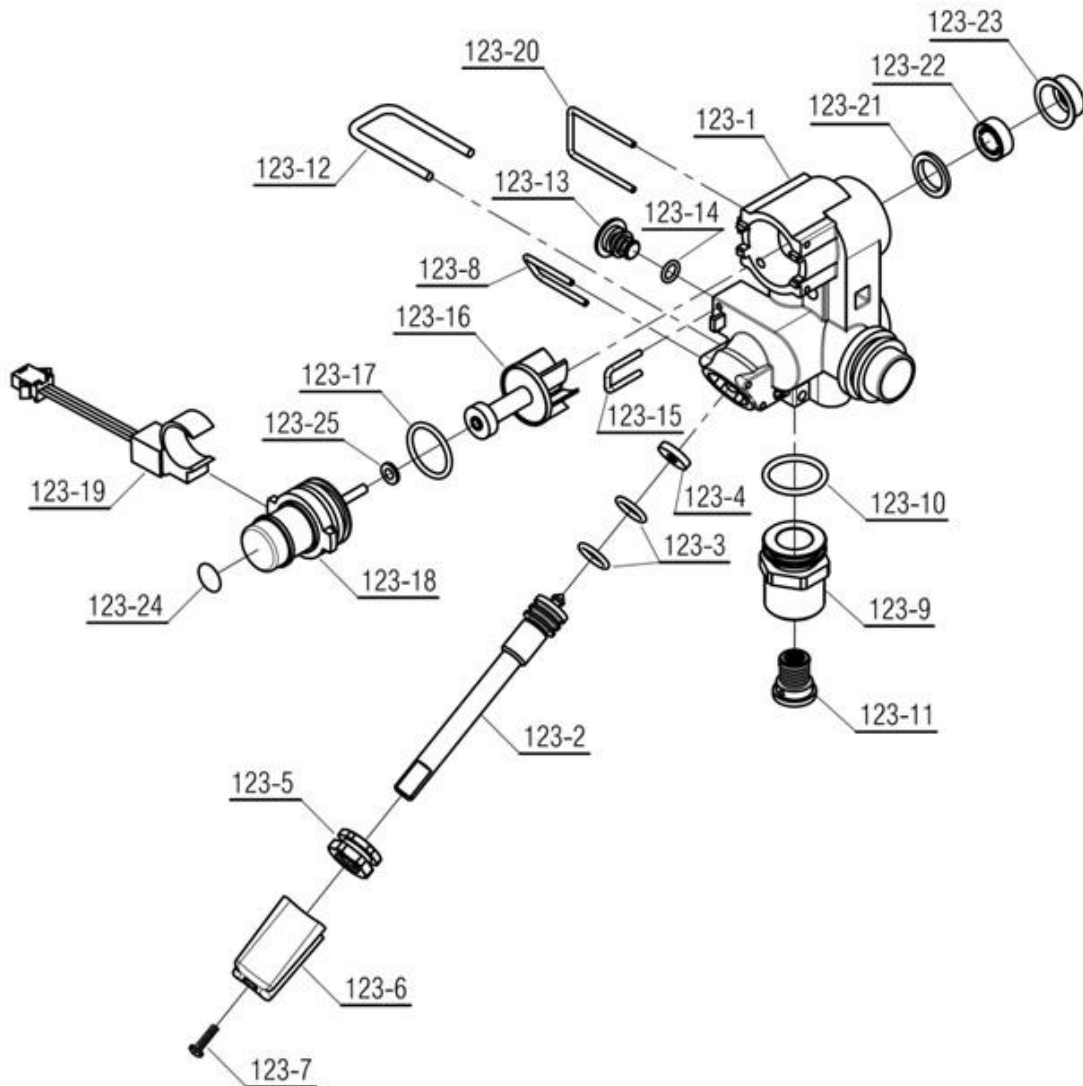

Material No. 30001374

Old Material No.

شماره بازنگری 0

99.09.08

صفحه 14

واحد تحقیق و توسعه شوفاژ

نقشه انفجاری شوفاژ

عنوان

Pavia 24 RSi IR

مجموعه هیدرولیک برگشت

123

Material No. 30001374	واحد تحقیق و توسعه شوفاژ	
Old Material No.		
شماره بازنگری 0		
99.09.08	صفحه 15	
نقشه انفجاری شوفاژ		عنوان
Pavia 24 RSi IR		

شماره	نام	کد قدیم	کد جدید	کد خرید	تعداد
123	مجموعه هیدرولیک برگشت شوفاژ IR Parma24Rsi	-	20011912	-	-
1-123	چندراهه آب برگشت (Bita 22 Sealed (P.GH	-	20011833	20011899	1
2-123	محور متحرك شیر پرکن Bita	-	20009955	20011884	1
3-123	اورینگ شیر پرکن KI 24	22061290	15000275	20003671	2
4-123	واشر آب بندی شیرپرکن Bita	-	15004806	20013036	1
5-123	مغزی نگهدارنده محور متحرك شیر پرکن Bita	-	20009956	20011885	1
6-123	دسته شیر پرکن KI 24	60061090	15001285	20004314	1
7-123	پیچ چهارسو BN324i M3*8	10018260	15000052	20003539	1
8-123	خار فنری شیر پرکن Bita	-	15004017	20011883	1
9-123	مغزی 2/1 برگشت گرمایش Bita 22 Sealed	-	20010108	20011881	1
10-123	اورینگ CV424i 17*1.8	22018020	15000245	20004262	1
11-123	فیلتر آبسرد ورودی Bita 22 Sealed	-	20011291	20011882	1
12-123	خار فنری مغزی Bita 1/2	-	15003993	20011880	1
13-123	درپوش بدنه هیدرولیک برگشت Bita	-	20011265	20011896	1
14-123	اورینگ پیچ تنظیم دیبی B4115	22055020	15000265	20003665	1
15-123	خار فنری درپوش Bita	-	15004028	20011891	1
16-123	توربین فلومتر Bita22sealed	-	15004029	20011892	1
17-123	اورینگ فلومتر (Bita 19.5*2.5)	-	15004023	20011888	1
18-123	درپوش فلومتر Bita	-	20011276	20011886	1
19-123	سنسور هال فلومتر Bita	-	15004251	20011890	1
20-123	مجموعه برد و کابل رابط فلومتر PerlaPro Ntrn	-	-	20013922	1
21-123	خار فنری درپوش بدنه هیدرولیک Bita	-	15004002	20011887	1
22-123	واشر محدود کننده دیبی Bita 22Sealed	-	20011290	20011895	1
23-123	محدود کننده دیبی Bita 10lit	-	15004253	20011900	1
24-123	قاب برنجی محدود کننده دیبی Bita 22Sealed	-	20009957	20011893	1
25-123	برچسب دیبی عبوری Bita 10L	-	40002131	-	1
	واشر فلزی (واشر توربین فلومتر) بسته بندی 10 عددی	-	15001055	20013120	1