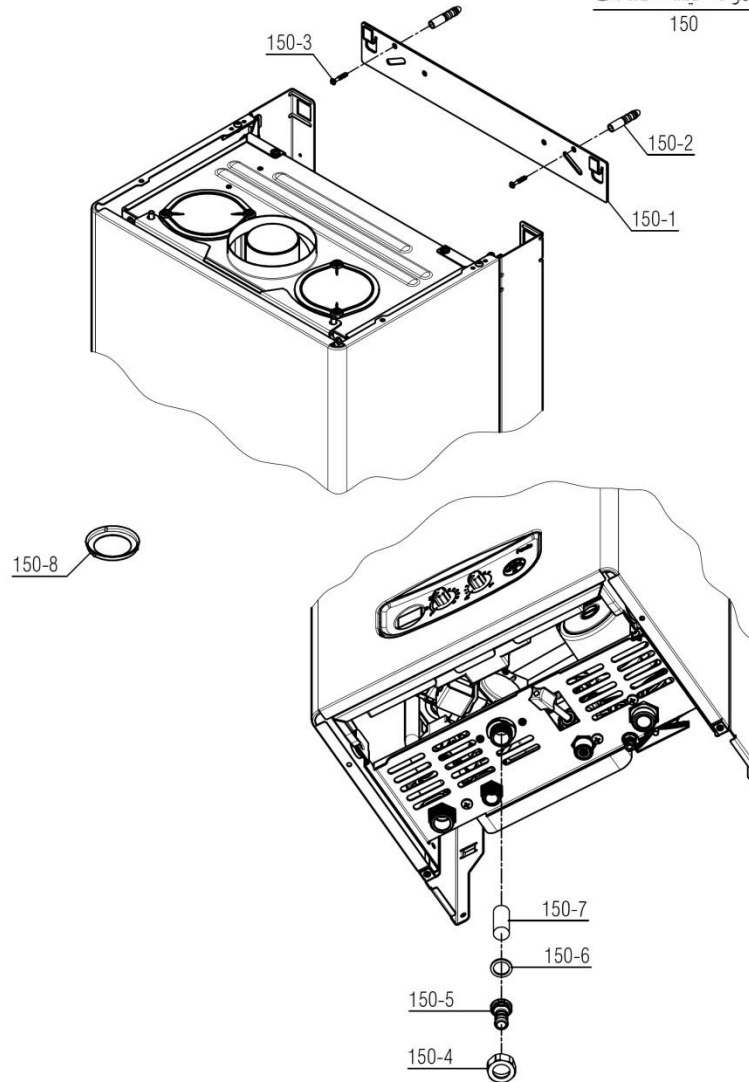

Material No. 30001374

Old Material No.

شماره بازنگری 0

99.09.08

صفحه 20

واحد تحقیق و توسعه شوفاژ

نقشه انفجاری شوفاژ

عنوان

Pavia 24 RSi IR

مجموعه کیسه اتصالات

150

تعداد	کد جدید	کد قدیم	نام	شماره
-	20002129	20002129	مجموعه کیسه اتصالات Cv424s	150
1	20000921	20000921	براکت نصب محصول 24	1-150
2	-	15000153	رول پلاک شوفاژ 28	2-150
2	20003551	15000086	پیچ آویز KI28	3-150
1	20003861	20000338	مهره الیو گاز بلند شوفاژ و آبگرمکن	4-150
1	20004018	20005096	الیو آلومینیومی شوفاژ	5-150
1	20003637	20000093	واشر نوایرس BN324i 2*18*24	6-150
1	20004153	15001476	صافی گاز KI24	7-150
1	20004440	20001300	کاهنده جریان دود خروجی kis4728	8-150