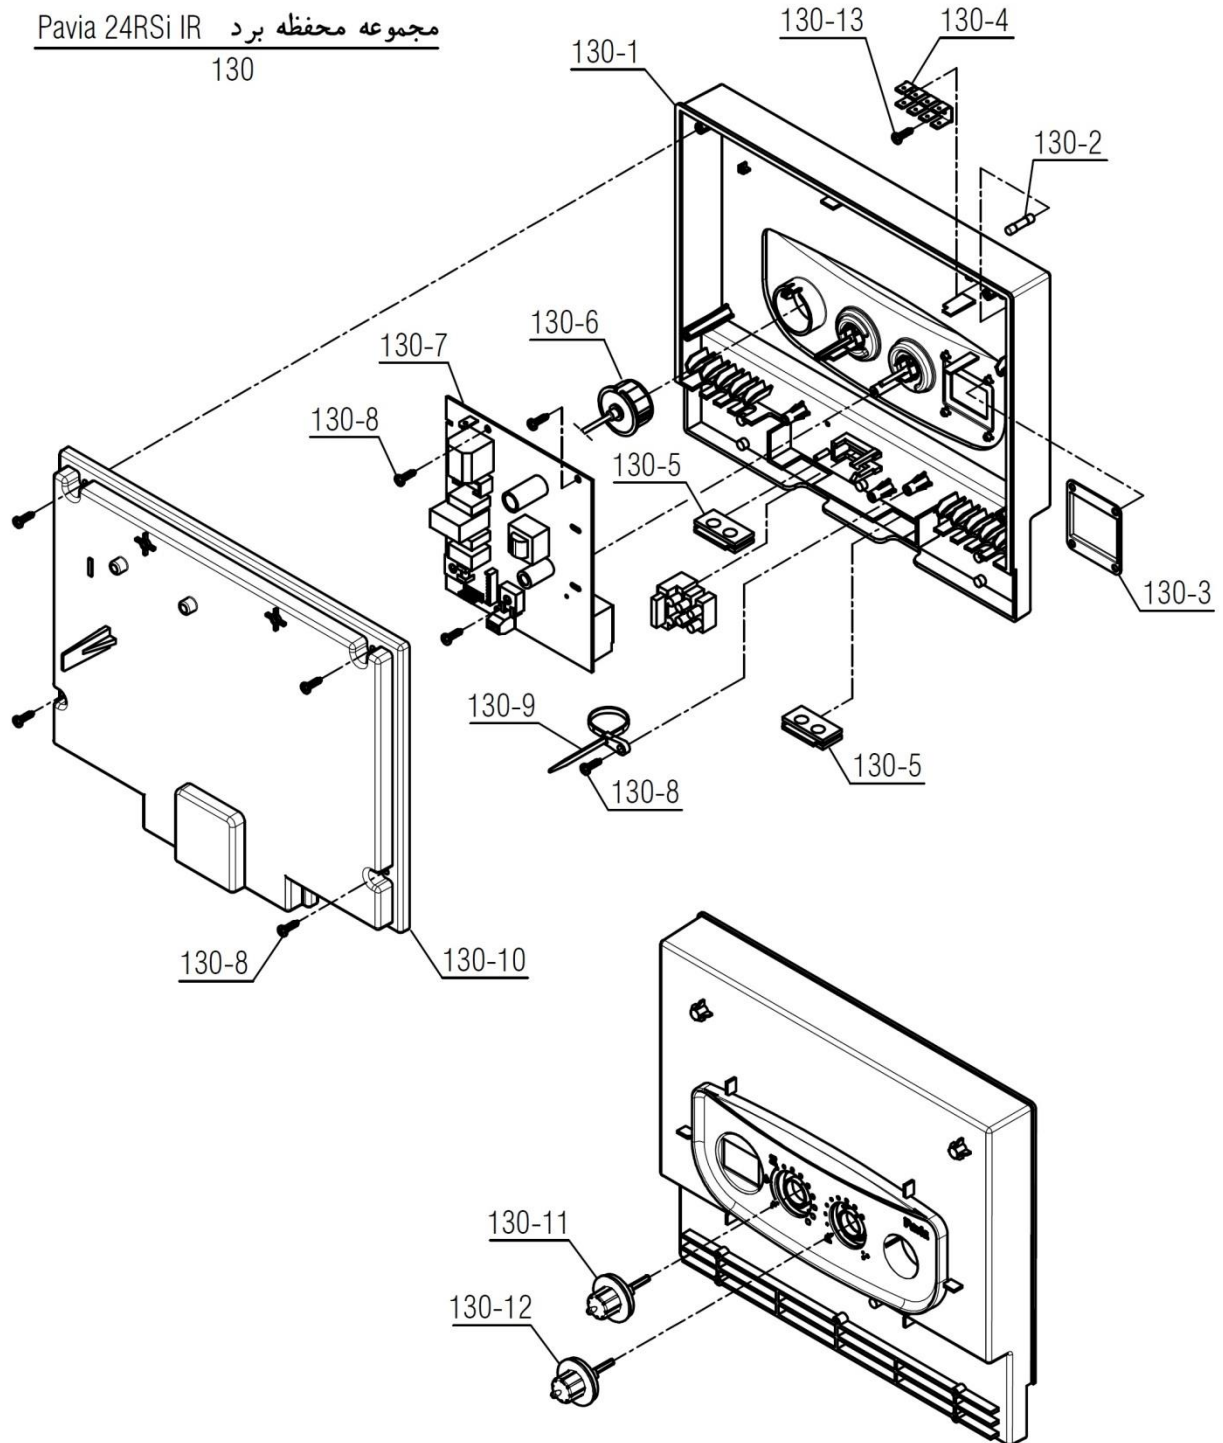

Material No. 30001374

Old Material No.

شماره بازنگری 0

99.09.08

صفحه 17

واحد تحقیق و توسعه شوفاژ

نقشه انفجاری شوفاژ

عنوان

Pavia 24 RSi IR

مجموعه محفظه برد Pavia 24RSi IR

130

Material No. 30001374	واحد تحقیق و توسعه شوفاژ	
Old Material No.		
شماره بازنگری 0		
99.09.08	صفحه 18	
نقشه انفجاری شوفاژ		عنوان
Pavia 24 RSi IR		

تعداد	کد خرید	کد جدید	کد قدیم	نام	شماره
-	-	20010747	-	مجموعه محفظه برد RSi IR24 Pavia	130
1	-	20010767	-	محفظه برد Pavia 24RSi	1-130
1	20003763	15000512	-	فیوزشیشه ای سریع 2A20 mm	2-130
1	20005488	15001365	60064420	طلق محافظ دیجیتال Perla	3-130
1	20003807	20000194	29161885	بلوک اتصال زمین	4-130
2	20006884	15002691	-	مه‌ار کننده کابل PARMA I	5-130
1	20012074	15004451	-	مانومتر شوفاژ RSi22 Parma	6-130
1	20012073	15004615	-	برد کنترل Parma 24RSi Digital	7-130
1	20007236	15003981	-	برد کنترل Perla Pro (قرمز رنگ شیرسه طرفه 220V و 24)	7-130
8	20003546	15000079	10061865	پیچ چهارسو ST 3.5*12 24 KIS	8-130
1	20006391	15001329	60062240	بست کمر بندی پین دار KIS24	9-130
1	20012076	20009561	-	درب محفظه برد Pavia 24 RSi	10-130
1	20006135	20009448	-	دسته تنظیم دمای مدار گرمایش Pavia 24RSi	11-130
1	20006136	20009449	-	دسته تنظیم دمای آبگرم مصرفی Pavia 24RSi	12-130
1	20007854	15000053	10018270	پیچ چهار سو st3.5x9.5	13-130
-	-	-	-	مجموعه سیم های شوفاژ Parma 22i IR	
تعداد	کد خرید	کد جدید	نام		
1	20006877	15002903	مجموعه سیم ولتاژ بالا PARMA RSi (عبور سیم فن از پشت محفظه) (ترمینال برق ، فن، بوبین شیر گاز، پمپ)		
1	-	15004752	مجموعه سیم ولتاژ بالا PARMA RSi (عبور سیم فن از کنار محفظه) (ترمینال برق ، فن، بوبین شیر گاز، پمپ)		
1	20009638	15003743	مجموعه سیم ولتاژ پائین Bita 22 S (NTC مصرفی، فلومتر، پرشر آب، ماژولیشن گاز)		
1	-	15004610	مجموعه سیم شیر سه طرفه ولتاژ بالا Parma24Rsi Digital		
1	20006882	15002906	مجموعه سیم محفظه احتراق Parma 22RSi (NTC گرمایش، کلید حرارتی، پرشر دود)		
1	20010269	20009652	مجموعه سیم ارت برد Pavia 24RSi		
1	-	20007173	مجموعه کابل برق با دوشاخه پرسی ارت دار