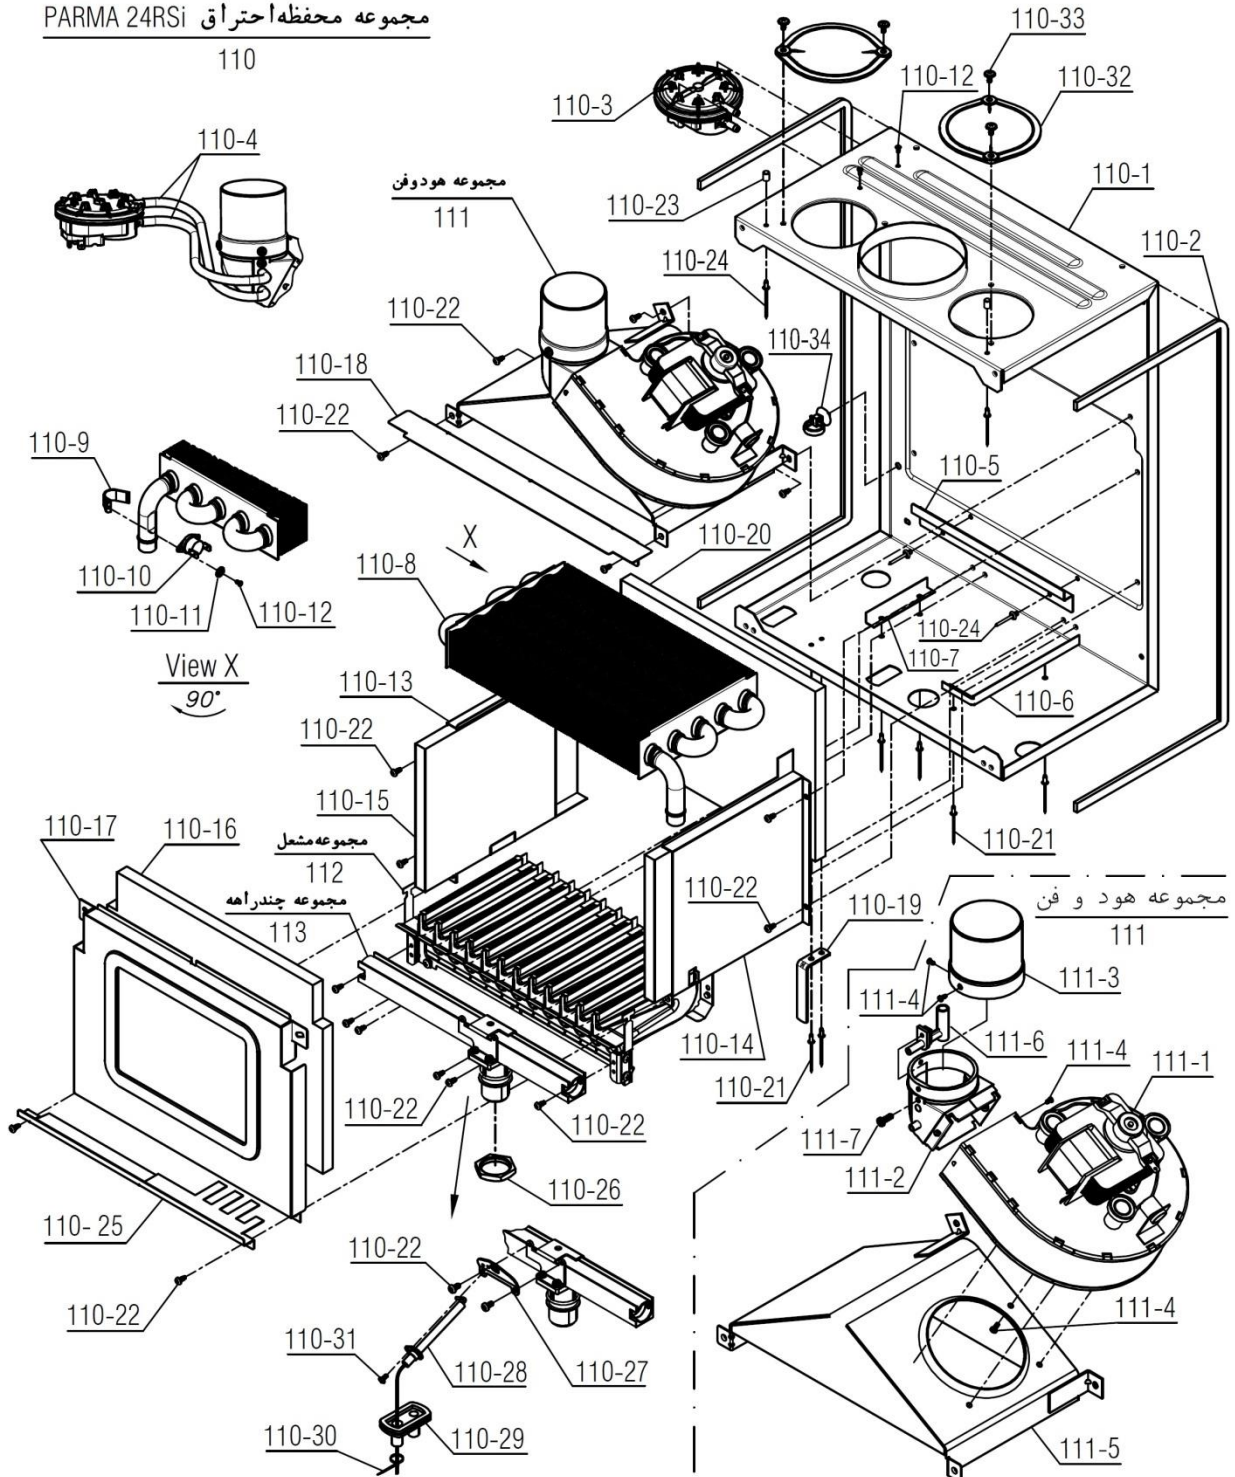

Material No. 30001374

Old Material No.

شماره بازنگری 0

99.09.08

صفحه 6

واحد تحقیق و توسعه شوفاژ

نقشه انفجاری شوفاژ

عنوان

Pavia 24 RSi IR

مجموعه محافظه احتراق PARMA 24RSi