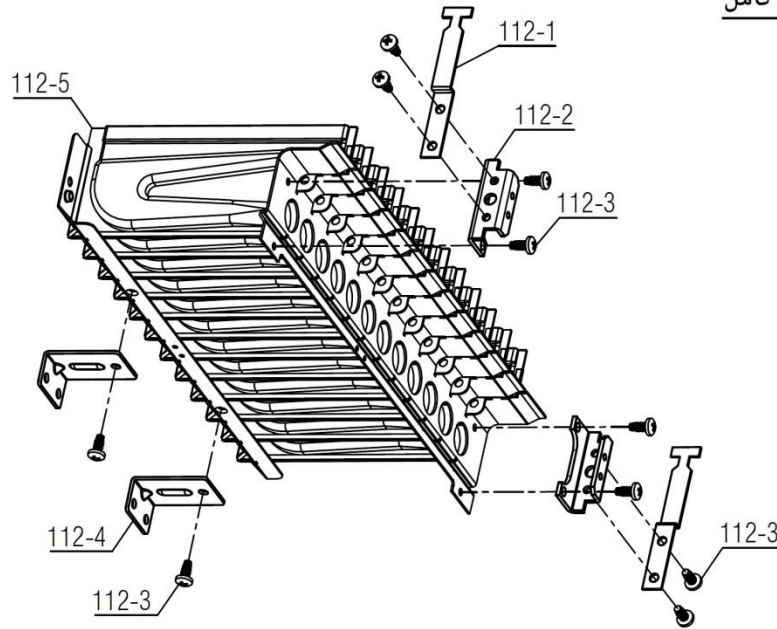

Material No. 30001374

Old Material No.

شماره بازنگری 0

99.09.08

صفحه 7

واحد تحقیق و توسعه شوفاژ

نقشه انفجاری شوفاژ

عنوان

Pavia 24 RSi IR

مجموعه مشعل کامل

112