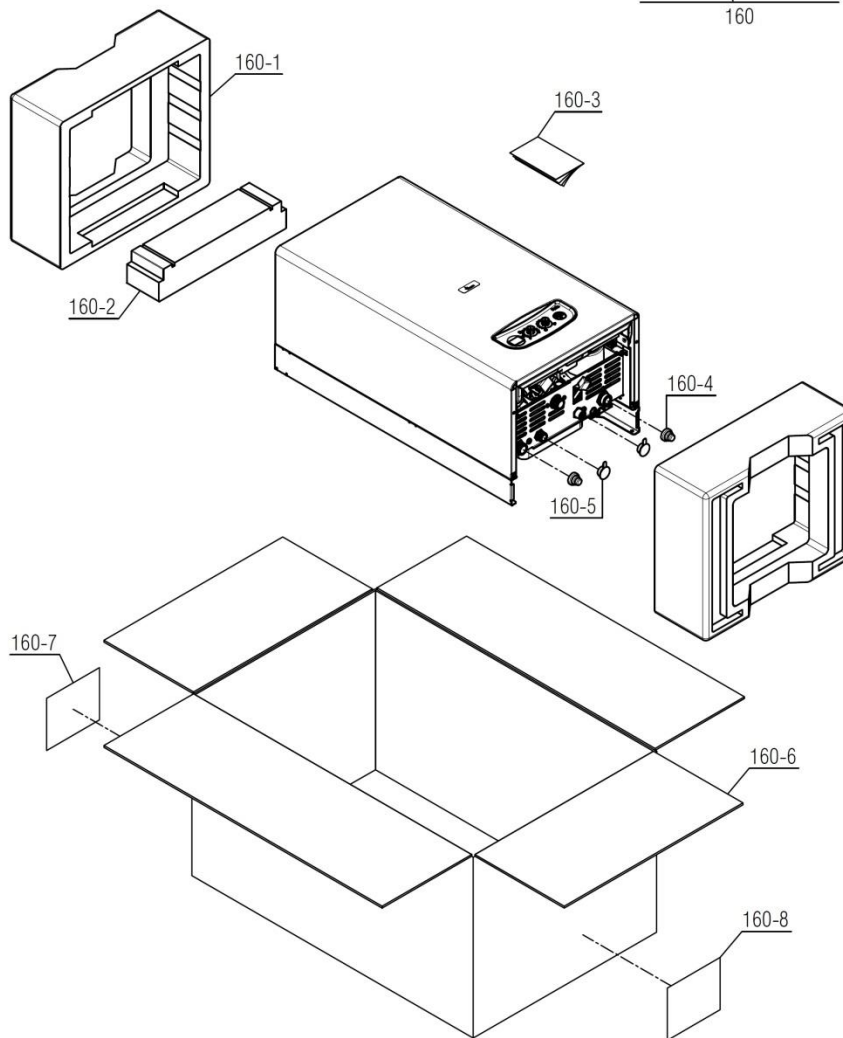

Material No. 30001374	واحد تحقیق و توسعه شوفاژ	 شرکت صنعتی بوتان (سهامی عام)
Old Material No.		
شماره بازنگری 0		
99.09.08	صفحه 21	
نقشه انفجاری شوفاژ Pavia 24 RSi IR		عنوان

مجموعه اقلام بسته بندی
160

تعداد	کد جدید	کد قدیم	نام	شماره
-	20004595	-	مجموعه اقلام بسته بندی شوفاژ PARMA	160
2	40000069	7061020	یونولیت بسته بندی شوفاژ KI24	1-160
1	40000028	7018020	یونولیت محافظ فریم ها BN324	2-160
1	40002053	-	دفترچه راهنمای Pavia 24 RSi IR	3-160
2	15001324	60061995	درپوش لوله های ورود و خروجی KI24	4-160
2	15001395	60069730	درپوش پلیمری 1/2 B3115	5-160
1	40000086	-	کارتن Perla 24KW	6-160
1	40001644	-	برچسب نام مدل Pavia 24 RSi	7-160
1	40001645	-	برچسب اطلاعات مدل Pavia 24RSi	8-160