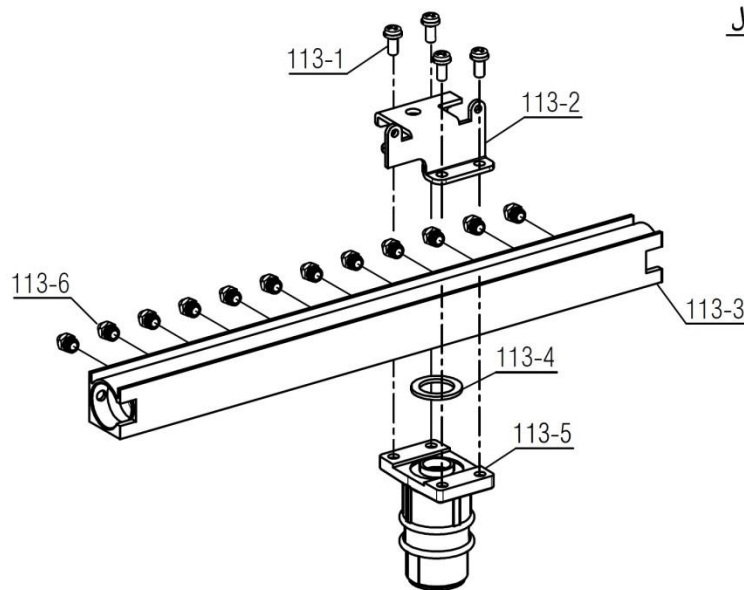

نقشه انفجاری شوفاژ

عنوان

Pavia 24 RSi IR

مجموعه مشعل کامل

112

مجموعه چندراهه کامل

113

Material No. 30001374	واحد تحقیق و توسعه شوفاژ	
Old Material No.		
شماره بازنگری 0		
99.09.08	صفحه 8	
نقشه انفجاری شوفاژ		عنوان
Pavia 24 RSi IR		