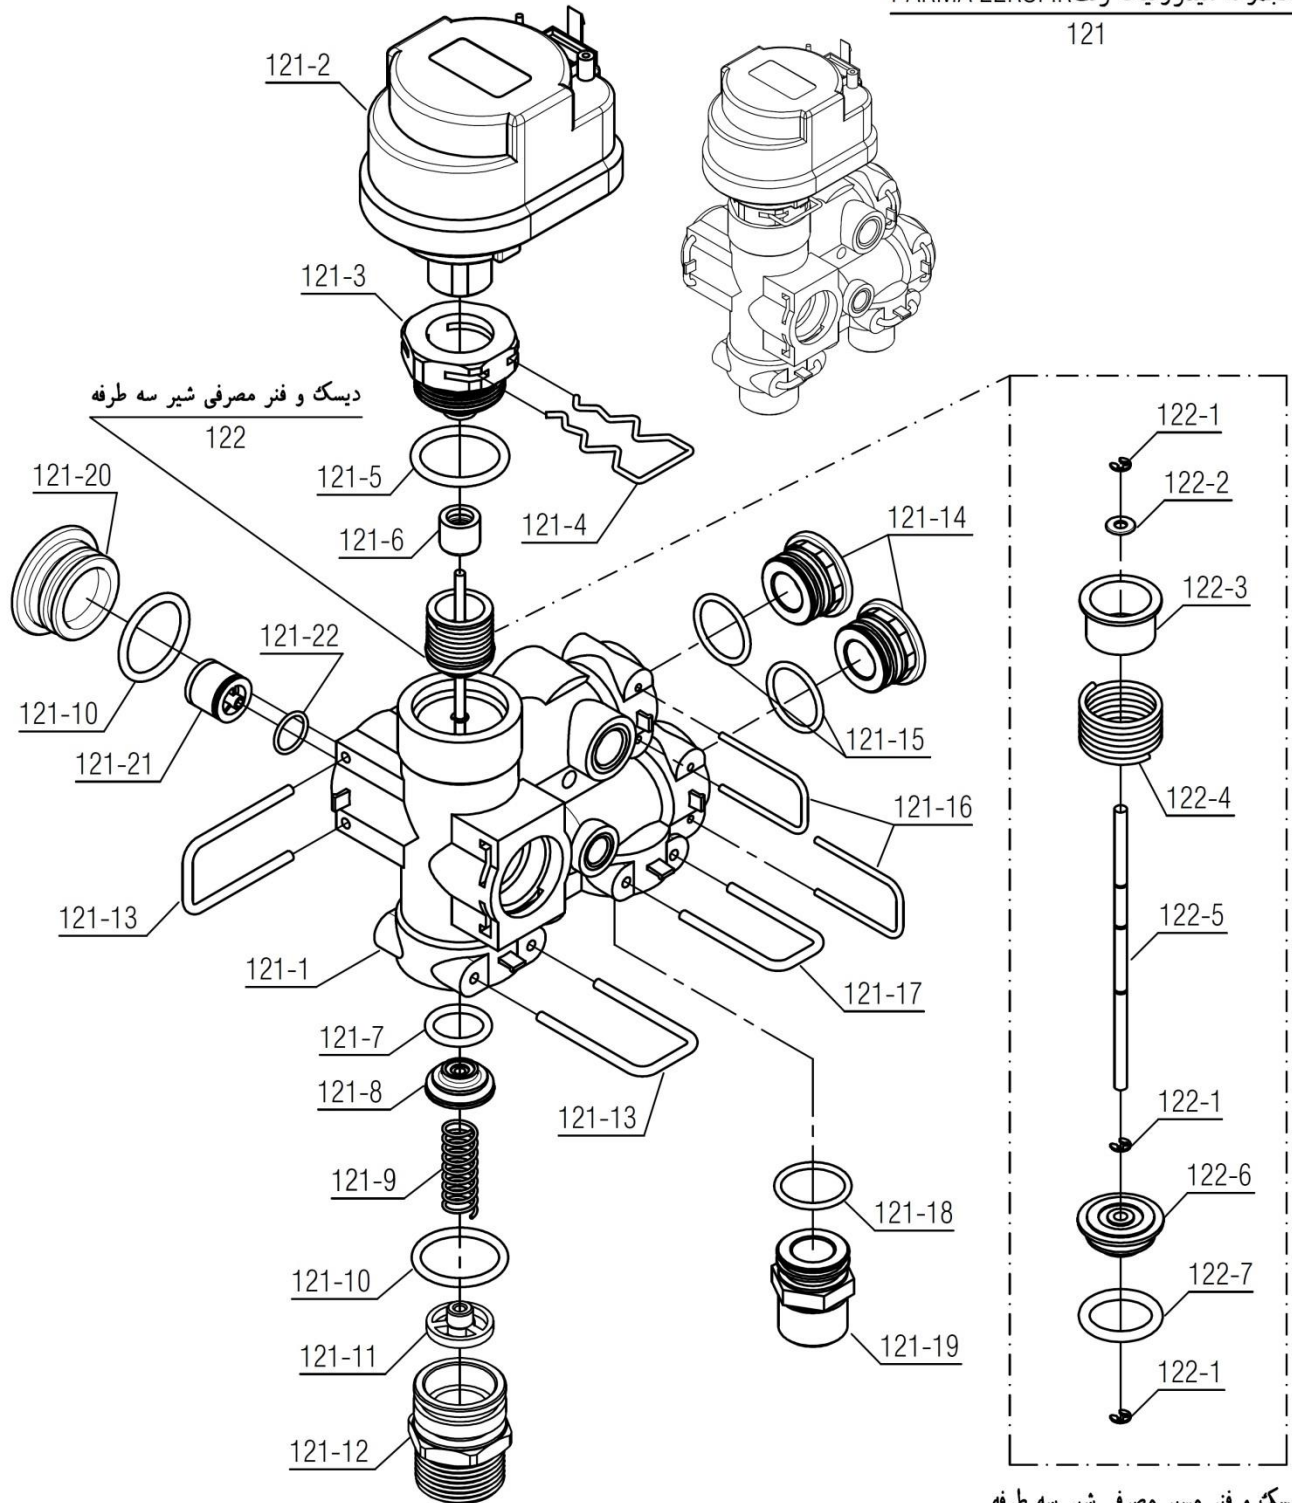

Material No. 30001374

Old Material No.

شماره بازنگری 0

99.09.08

صفحه 12

واحد تحقیق و توسعه شوفاژ

نقشه انفجاری شوفاژ

عنوان

Pavia 24 RSi IR

مجموعه هیدرولیک رفت PARMA 22RSi IR

121

دیسک و فنر مصرفی شیر سه طرفه

122

دیسک و فنر مسير مصرفی شیر سه طرفه

Material No. 30001374	واحد تحقیق و توسعه شوفاژ	
Old Material No.		
شماره بازنگری 0		
99.09.08	صفحه 13	
نقشه انفجاری شوفاژ		عنوان
Pavia 24 RSi IR		

شماره	نام	کد قدیم	کد جدید	کد خرید	تعداد
121	مجموعه هیدرولیک رفت شوفاژ Parma22Rsi IR	-	20011253	-	-
1-121	چندراهه آب رفت (P.GH Bita 22 Sealed)	-	20011832	20009566	1
2-121	محرك الكتریکی شیر سه طرفه Bita	-	15003834	20009567	1
3-121	مجموعه مغزی پلیمری شیر سه طرفه Bita	-	20010374	20009568	1
4-121	خار فنری اتصال محرك شیر سه طرفه Bita	-	15004003	20009569	1
5-121	اورینگ مغزی پلیمری (Bita 23.8) x2.9	-	15004009	20009570	1
6-121	دیافراگم لاستیکی آبنده شیر سه طرفه Bita	-	15004005	20009594	1
7-121	اورینگ مجموعه دیسک (Bita 14.3x2.6)	-	15004014	20012370	1
8-121	دیسک شیر سه طرفه Bita	-	15003841	20009574	1
9-121	فنر کوچک شیر سه طرفه Bita	-	15004015	20009573	1
10-121	اورینگ مغزی 4/3 (Bita 23.5x2.6)	-	15003997	20009576	2
11-121	نشیمنگاه فنر کوچک شیر سه طرفه Bita	-	20010826	20011897	1
12-121	مغزی 4/3 شیر سه طرفه Bita	-	20009954	20011898	1
13-121	خار فنری مغزی 3/4 Bita	-	15003998	20009578	2
14-121	درپوش بدنه اصلی هیدرولیک رفت Bita	-	20011264	20009582	2
15-121	اورینگ درپوش بدنه رفت (Bita 17.3x2.7)	-	15004001	20009583	2
16-121	خار فنری درپوش بدنه هیدرولیک رفت Bita	-	15004002	20011887	2
17-121	خار فنری مغزی 1/2 Bita	-	15003993	20011880	1
18-121	اورینگ مغزی 2/1 (Bita 18.3x2.1)	-	15003995	20009580	1
19-121	مغزی برنجی 1/2 Bita	-	20009953	20009579	1
20-121	درپوش شیر بایس Bita	-	20011263	20009575	1
21-121	شیر یکطرفه بایس 7m Bita	-	15003921	20009761	1
22-121	اورینگ شیر بایس (Bita 12.5x1.2)	-	15004452	20012371	1
122	دیسک و فنر مصرفی شیر سه طرفه	-	20011921	20009571	-
1-122	خار فنری شیر سه طرفه Bita	-	15004250	-	3
2-122	واشر فلزی ترموکوپل	55087013	15001055	-	1
3-122	نشیمنگاه فنر شیر سه طرفه	-	20009961	-	1
4-122	فنر بزرگ شیر سه طرفه Bita	-	15004012	-	1
5-122	میله شیر سه طرفه Bita	-	20009960	-	1
6-122	مجموعه دیسک شیر سه طرفه Bita	-	20010103	20009574	1
7-122	اورینگ مجموعه دیسک (Bita 14.3x2.6)	-	15004014	20012370	1