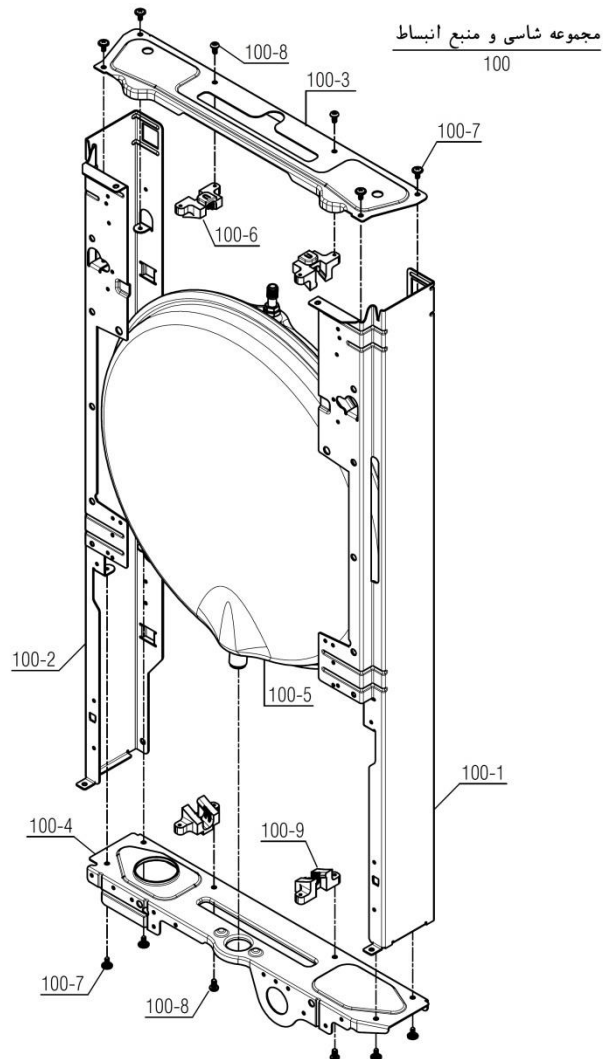

Pavia 24 RSi IR

تعداد	کد خرید	کد جدید	کد قدیم	نام	شماره
-	-	20004477	-	مجموعه شاسی و منبع انبساط CV424i	100
1	20001132	20001132	55318200	فریم راست CV424i	1-100
1	20001134	20001134	55318210	فریم چپ CV424i	2-100
1	20001261	20001261	55561100	براکت نگهدارنده فوقانی KI24	3-100
1	20001262	20001262	55561110	براکت نگهدارنده تحتانی KI24	4-100
1	20004197	20011844	-	منبع انبساط جدید با لوله 8/3	5-100
2	-	20007419	-	اتصال پلاستیکی فوقانی منبع انبساط	6-100
6	20006380	15000069	10061090	پیچ سرواشری St3.9x9.5	7-100
4	20003546	15000079	10061865	پیچ چهارسوی x12 24KIS3.5	8-100
2	-	20007420	-	اتصال پلاستیکی تحتانی منبع انبساط	9-100