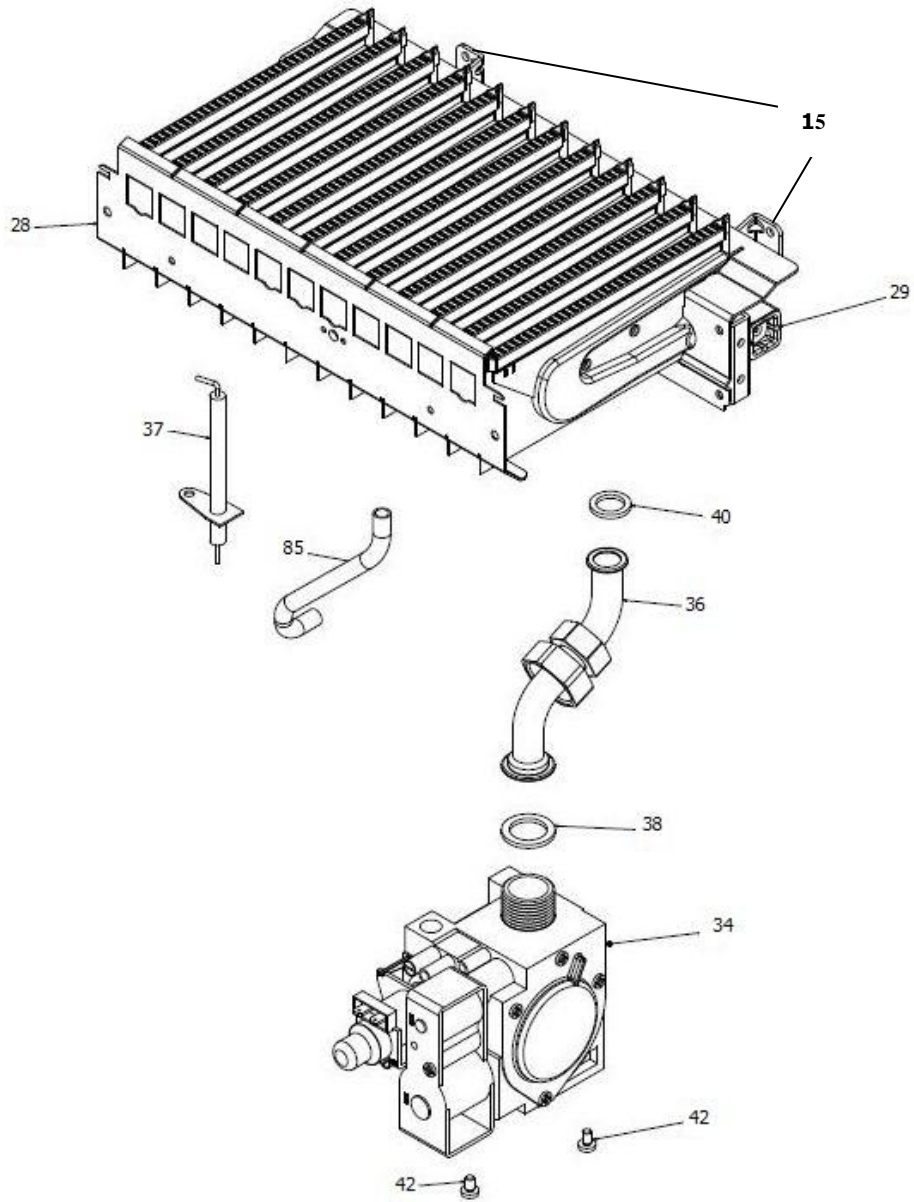

30001264

کد:

کد قدیم: -

شماره بازنگری: 0

98.03.07

صفحه 14

نقشه انفجاری شویفاز

Perla Pro 28RSi NG Bitron Inside

کد: 30001264	نقشه انفجاری شوفاژ Perla Pro 28RSi NG Bitron Inside	
کد قدیم: -		
شماره بازنگری: 0		
صفحه 15 98.03.07		

شماره	نام	کد قدیم	کد جدید	کد خرید	تعداد
*15	پیچ سرواشری ST 3.9*9.5 (اتصال چندراهه به محفظه احتراق)	10061090	15000069	20006380	2
28	مجموعه مشعل P Perla 28RSi	70261200	15001528	15001528	1
29	چند راهه مشعل p Perla 28RSi	56161010	15001154	15001154	1
34	شیر گاز Sit 845 جدید	-	15001527	20001870	1
36	لوله شیر گاز Verona Rsi Russia $	-	15003210	20010352	1
37	الکتروود جرقه زن Perla	29164300	15000736	20005432	1
38	واشر گازبند KI24 2*16.5*24	19061305	20000100	20004520	1
40	واشر آب بند نوپرس KI24 2*12.3*18.4	19061645	20000101	20003642	1
42	پیچ ISO 7045 M4*8	10064110	15000091	20004521	2
85	شیلنگ سیلیکونی شیر گاز به محفظه KIS24	65062025	15001449	15001449	1
-	پیچ چهارسو ST 3.5*16 24KI (اتصال کابل شیر گاز)	-	15003699	-	1
-	پیچ چهارسو ST 3.5*6.5 (اتصال حسگر شعله به مشعل)	10164020	15000125	20004518	1
-	پیچ چهارسو ST 4.2*9.5 (اتصال مجموعه مشعل به چندراهه)	10062260	15000084	20003550	4