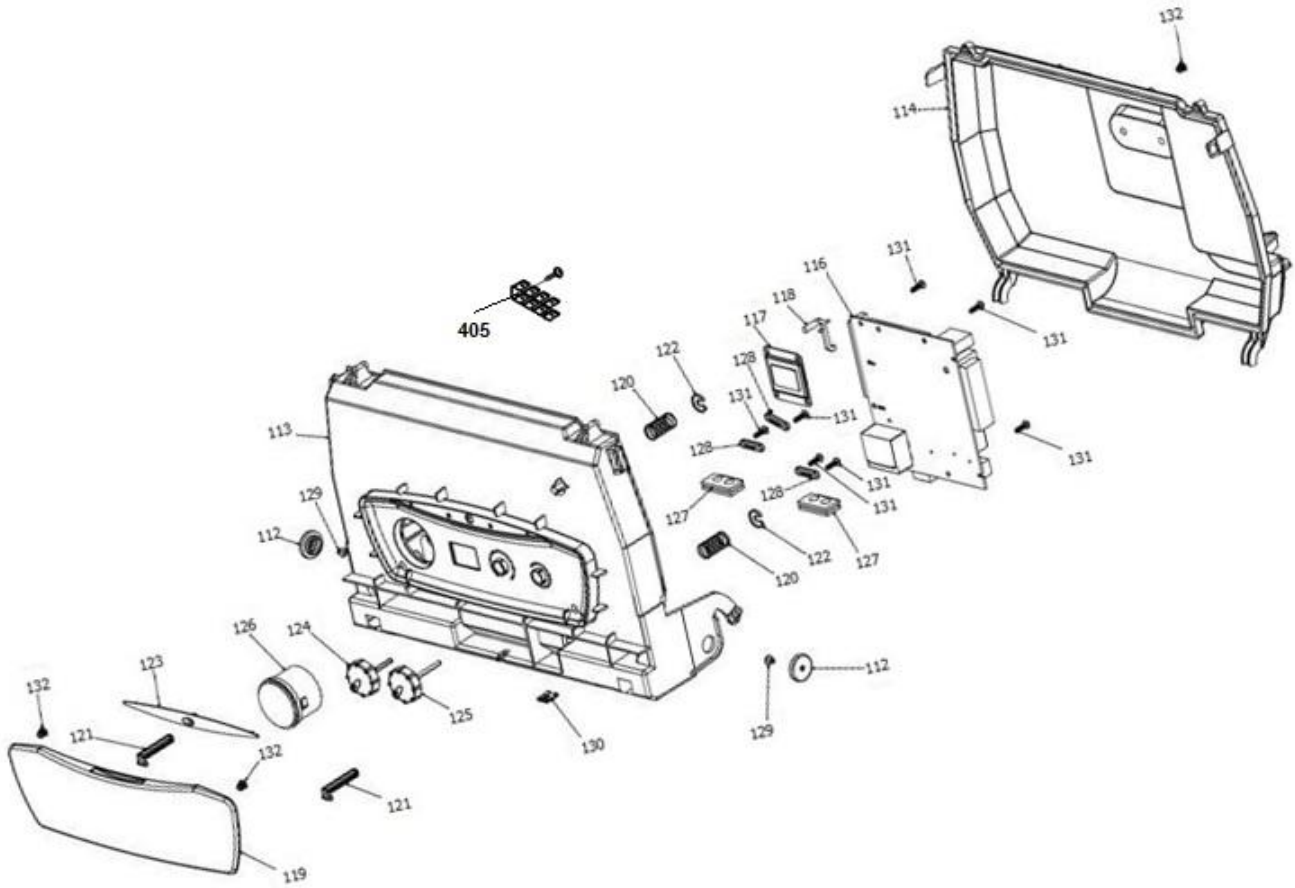

30001264

کد:

کد قدیم: -

شماره بازنگری: 0

98.03.07

صفحه 6

نقشه انفجاری شופاژ

Perla Pro 28RSi NG Bitron Inside

30001264	کد:	نقشه انفجاری شوفاژ Perla Pro 28RSi NG Bitron Inside	
	کد قدیم: -		
	شماره بازنگری: 0		
98.03.07	صفحه 7		

شماره	نام	کد قدیم	کد جدید	کد خرید	تعداد
-	-	-	-	-	-
112	درپوش لولا Roma 24KI	60064255	15001357	20004508	2
113	محفظه برد Perla Pro	-	20006806	20006806	1
114	درب محفظه برد Perla $	60064290	15001359	15001359	1
116	برد کنترل Perla Idea $	29364020	15000800	20005052	1
117	طلق محافظ دیجیتال Perla $	60064420	15001365	20005488	1
118	راهنمای نور Perla LED $	60064430	15001366	20005459	1
119	پنل جلو Perla $	60064400	15001363	15001363	1
120	فنر بین Perla $	43064010	15000953	20005441	2
121	پین نگهدارنده پنل جلو Perla $	60064460	15001369	20004513	2
122	رینگ نگهدارنده بین Perla $	60064470	15001370	20006221	2
123	قاب Perla LED $	60064410	15001364	20005487	1
124	دسته تنظیم دمای گرمایشی Perla PA6	-	15003501	20005506	1
125	دسته تنظیم دمای مصرفی Perla $ PA6	-	15003502	20005442	1
126	فشارسنج Perla $	28364030	15000390	20005520	1
127	مهار کننده کابل KI24	60061825	15001308	20004105	2
128	نگهدارنده کابل Roma 24KI	60064185	15001350	20006383	3
129	میخ پرچ KI24 12*3.2	24561855	15000366	20003716	2
130	خار فنری تخت رویه KI24	24161815	15000339	20003706	3
*131	پیچ چهارسو ST 3.5*12 24KI	10061865	15000079	20003546	10
132	درپوش سیلیکونی سفید محفظه برد Perla	60064580	15001374	20006384	3
405	بلوک اتصال زمین KI24	29161885	20000194	20003807	1
-	پل اتصال کوتاه Perla	60064360	15001362	20007904	2
-	فیوز شیشه ای سریع A2 پدکی	29028190	15000512	20003763	1
-	-	-	-	-	-
-	-	-	-	-	-
-	-	-	-	-	-
شماره	نام	کد قدیم	کد جدید	کد خرید	تعداد
	کابل ولتاژ بالا Perla & BITT RSi (ترمینال برق ورودی، پمپ، شیر سه طرفه و بوئین شیر گاز)		15003968	20010334	1
	کابل ولتاژ پایین Perla & BITT RSi (فن، NTC ها، کلید حرارتی، فلومتر، پرشر آب و دود و ماژولیشن گاز)		15003967	20010335	1
	مجموعه کابل برق با دو شاخه بررسی ارت دار		20007173	-	1

**

1. سه عدد جهت اتصال برد به محفظه برد.
2. یک عدد جهت اتصال بلوک اتصال زمین.
3. چهار عدد جهت اتصال بست نگهدارنده کابل.
4. دو عدد جهت اتصال بست پلاستیکی بین دار.