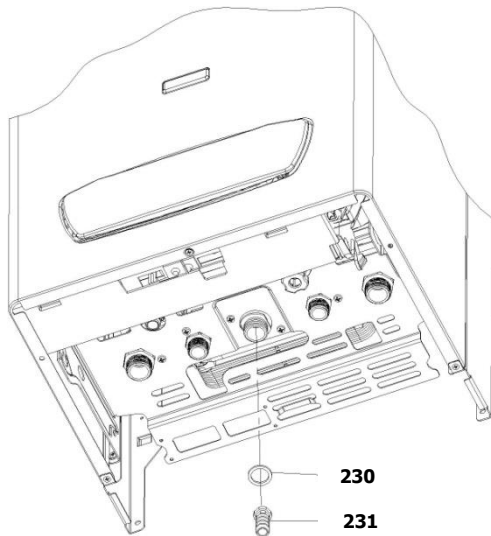

30000700	کد:	نقشه انفجاری شופاز Perla Pro 24 Rsi (NG)	
	کد قدیم:		
	شماره بازنگری 2		
96.06.04	صفحه 20		

- 230
- 231
- 232