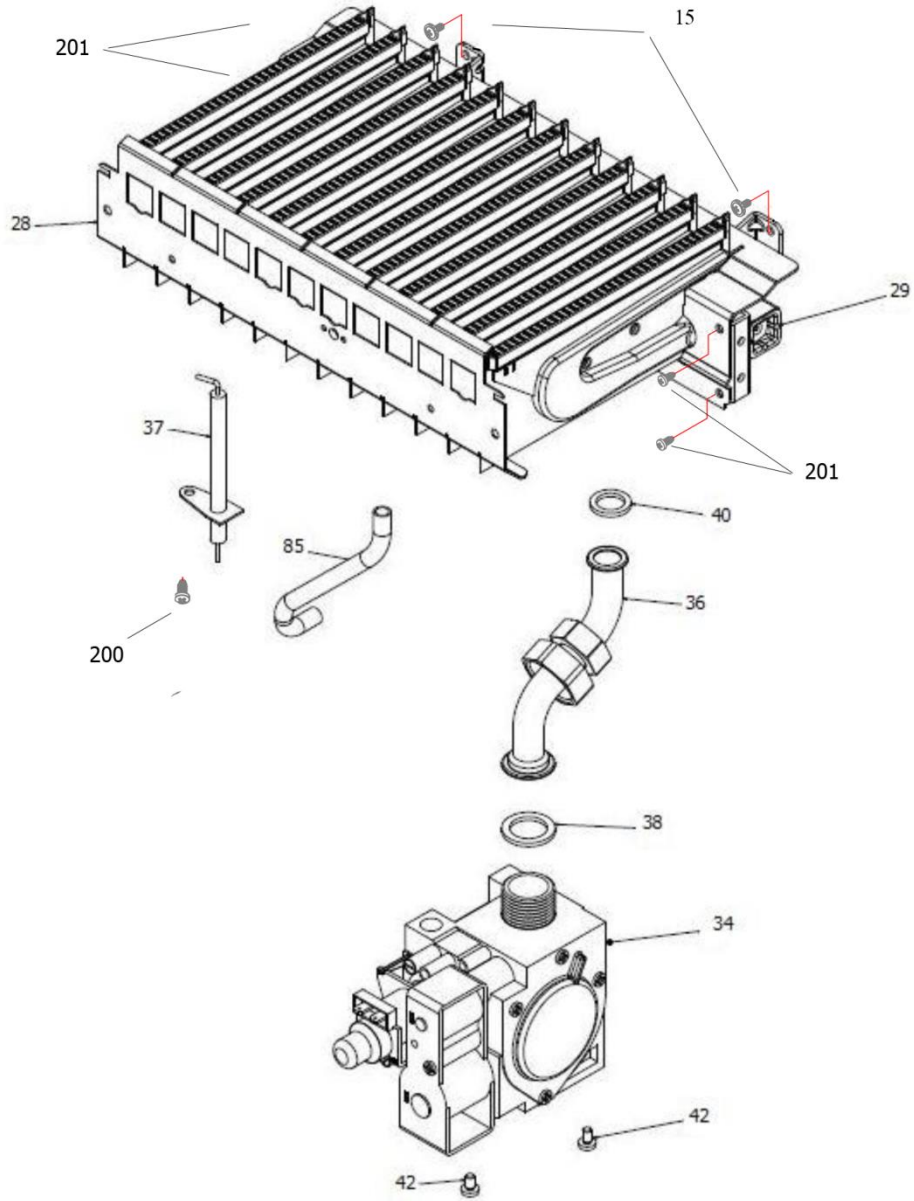

30000700	کد:
	کد قدیم:
	شماره بازنگری 2
96.06.04	صفحه 16

نقشه انفجاری شوقاز
Perla Pro 24 Rsi (NG)