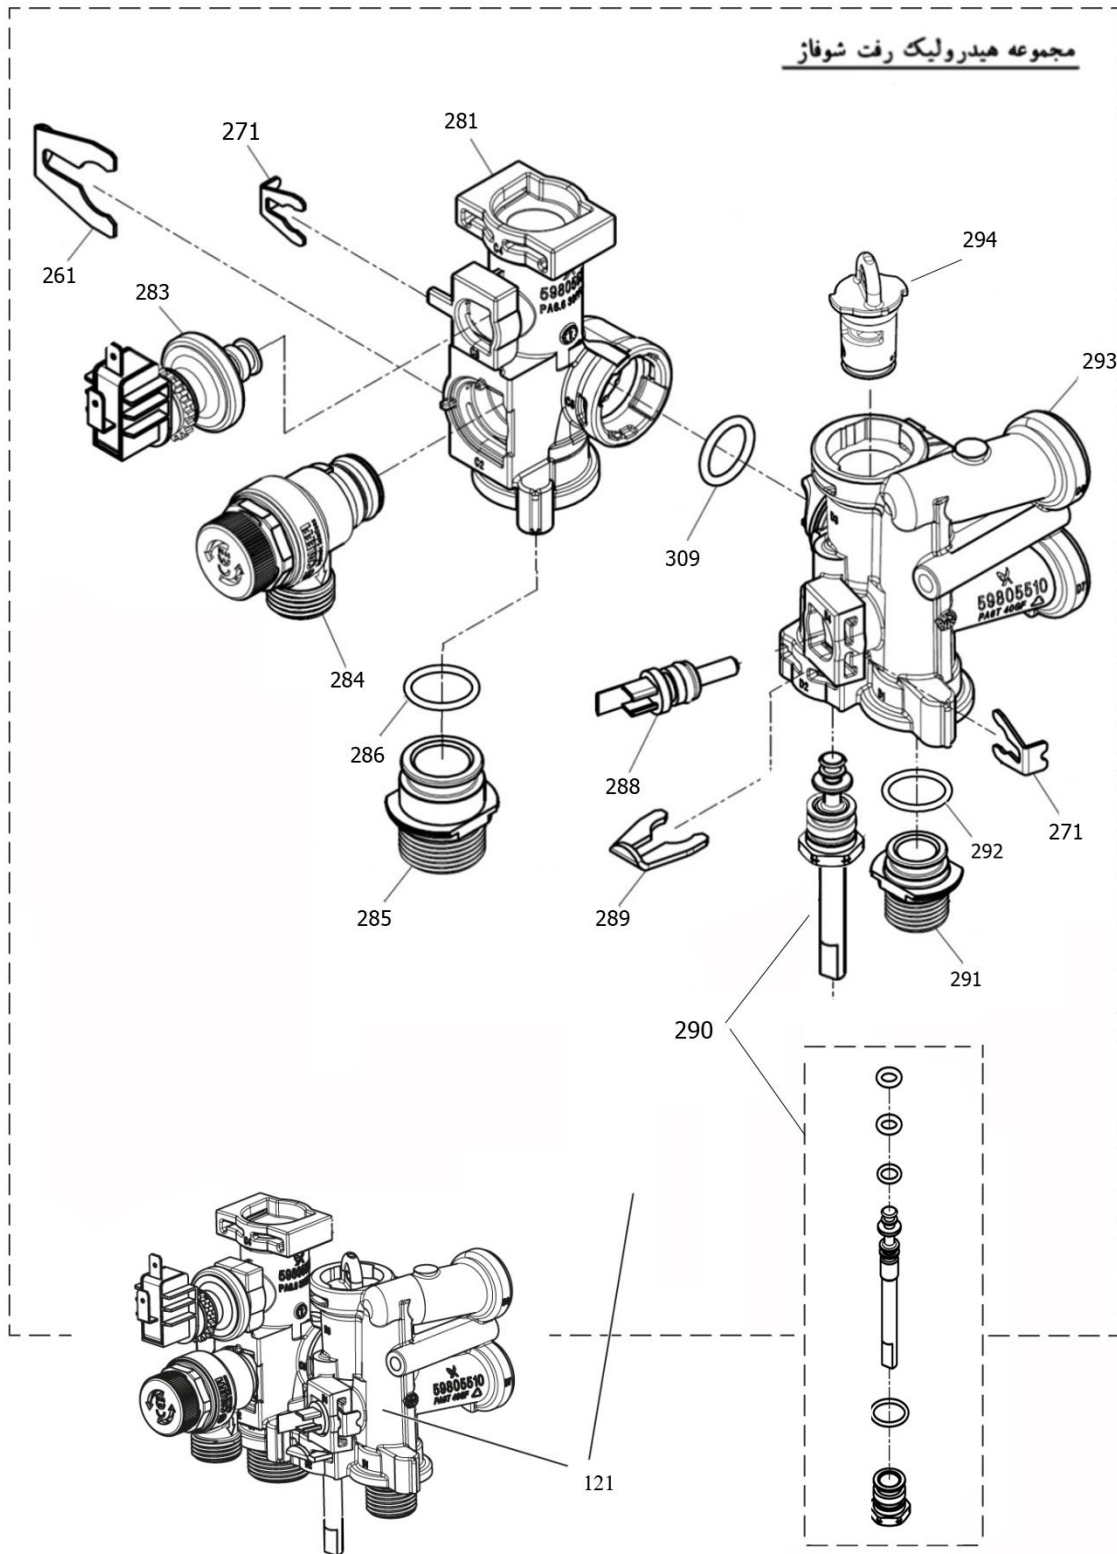

30000700	کد:
	کد قدیم:
	شماره بازنگری 2
96.06.04	صفحه 10

نقشه انفجاری شوفاز
Perla Pro 24 Rsi (NG)