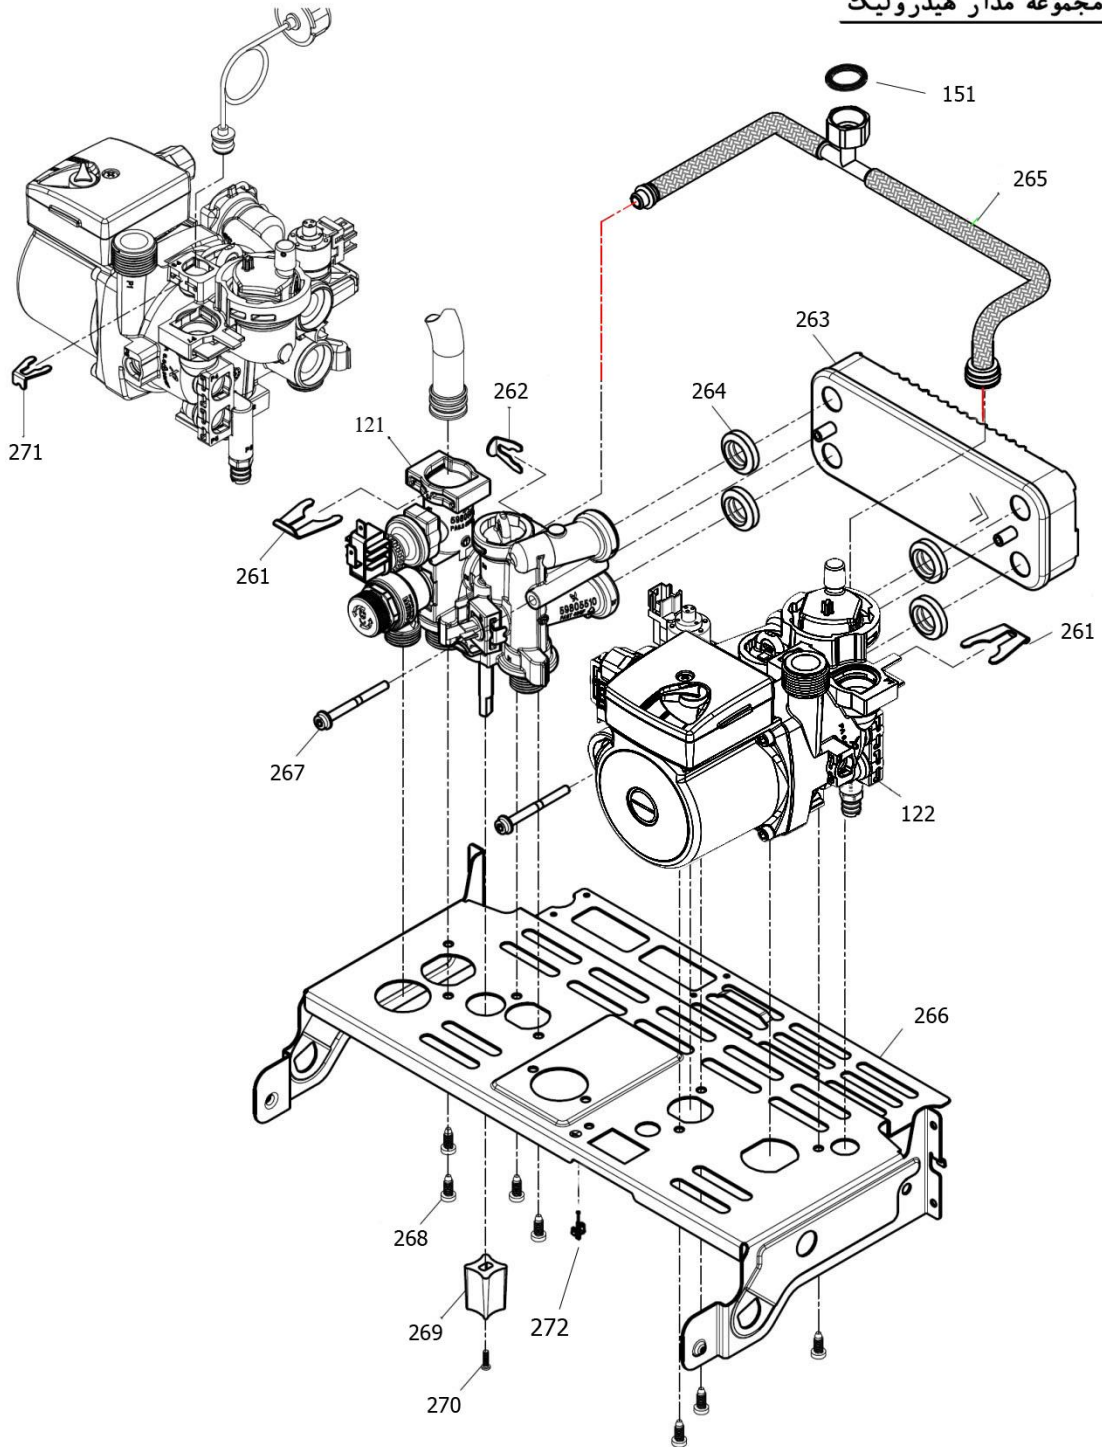

30000700	کد:
	کد قدیم:
	شماره بازنگری 2
96.06.04	صفحه 8

نقشه انفجاری شوقاز
Perla Pro 24 Rsi (NG)

مجموعه مدار هیدرولیک