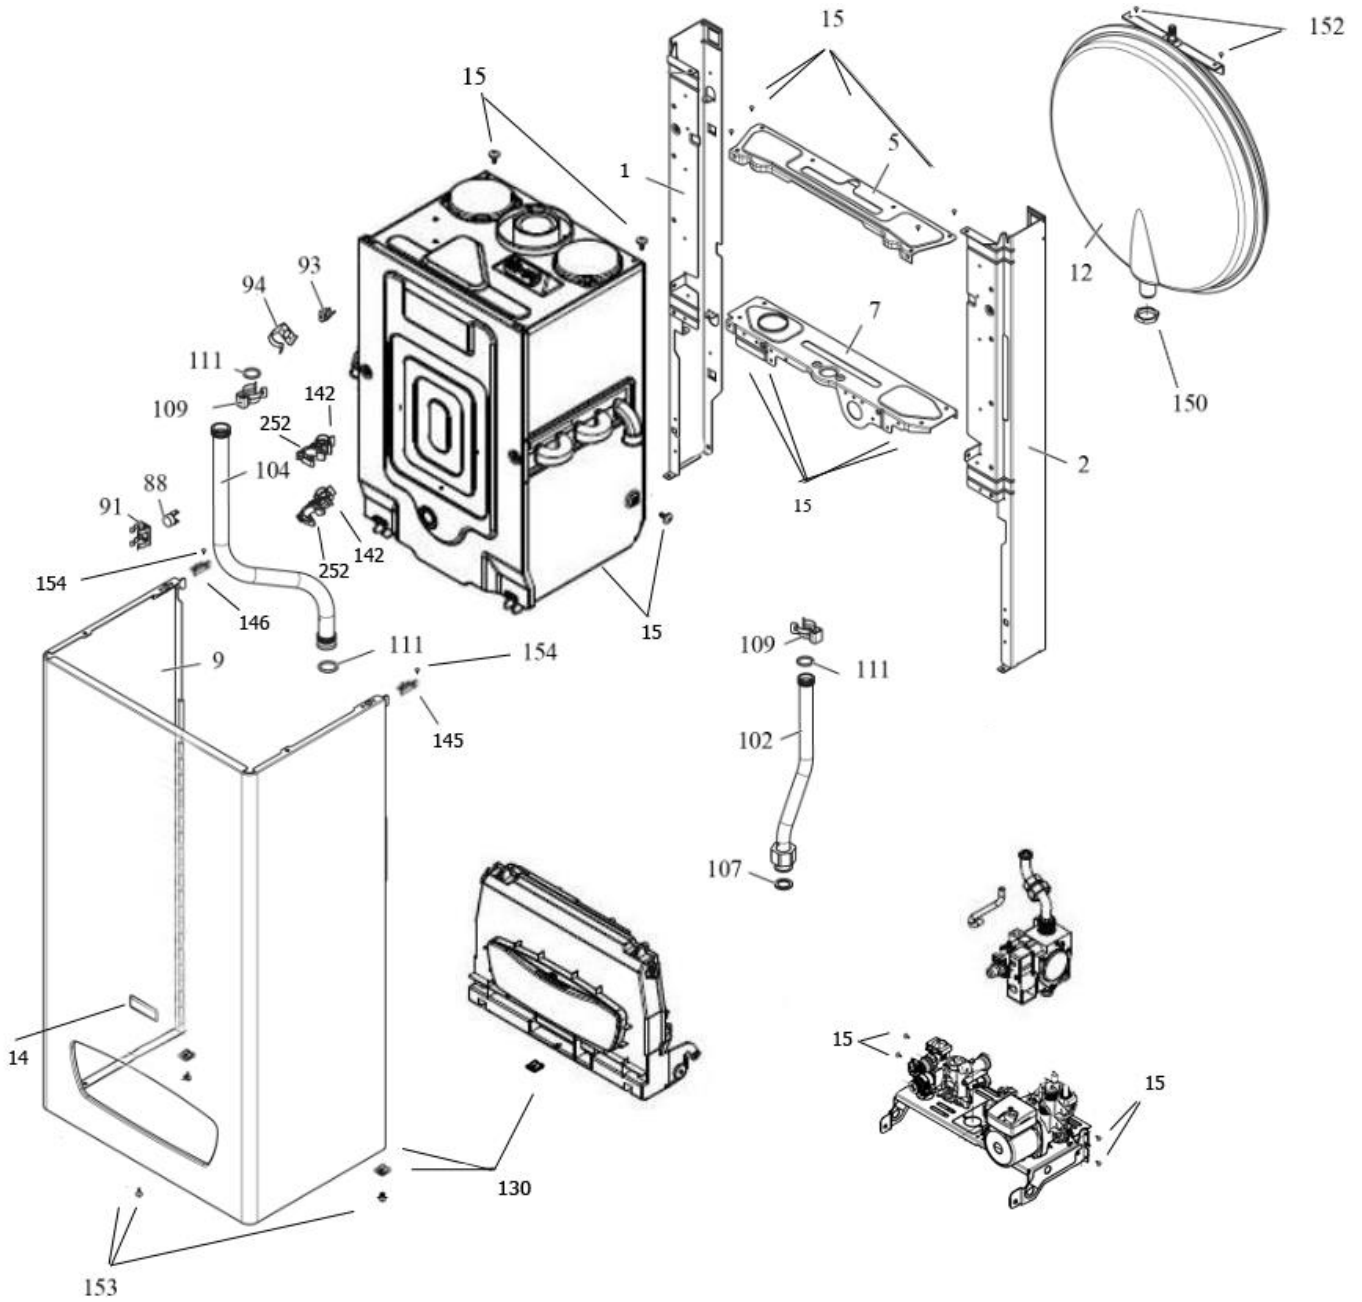

30000700	کد:
	کد قدیم:
	شماره بازنگری 2
96.06.04	صفحه 4

نقشه انفجاری شویفاز
Perla Pro 24 Rsi (NG)