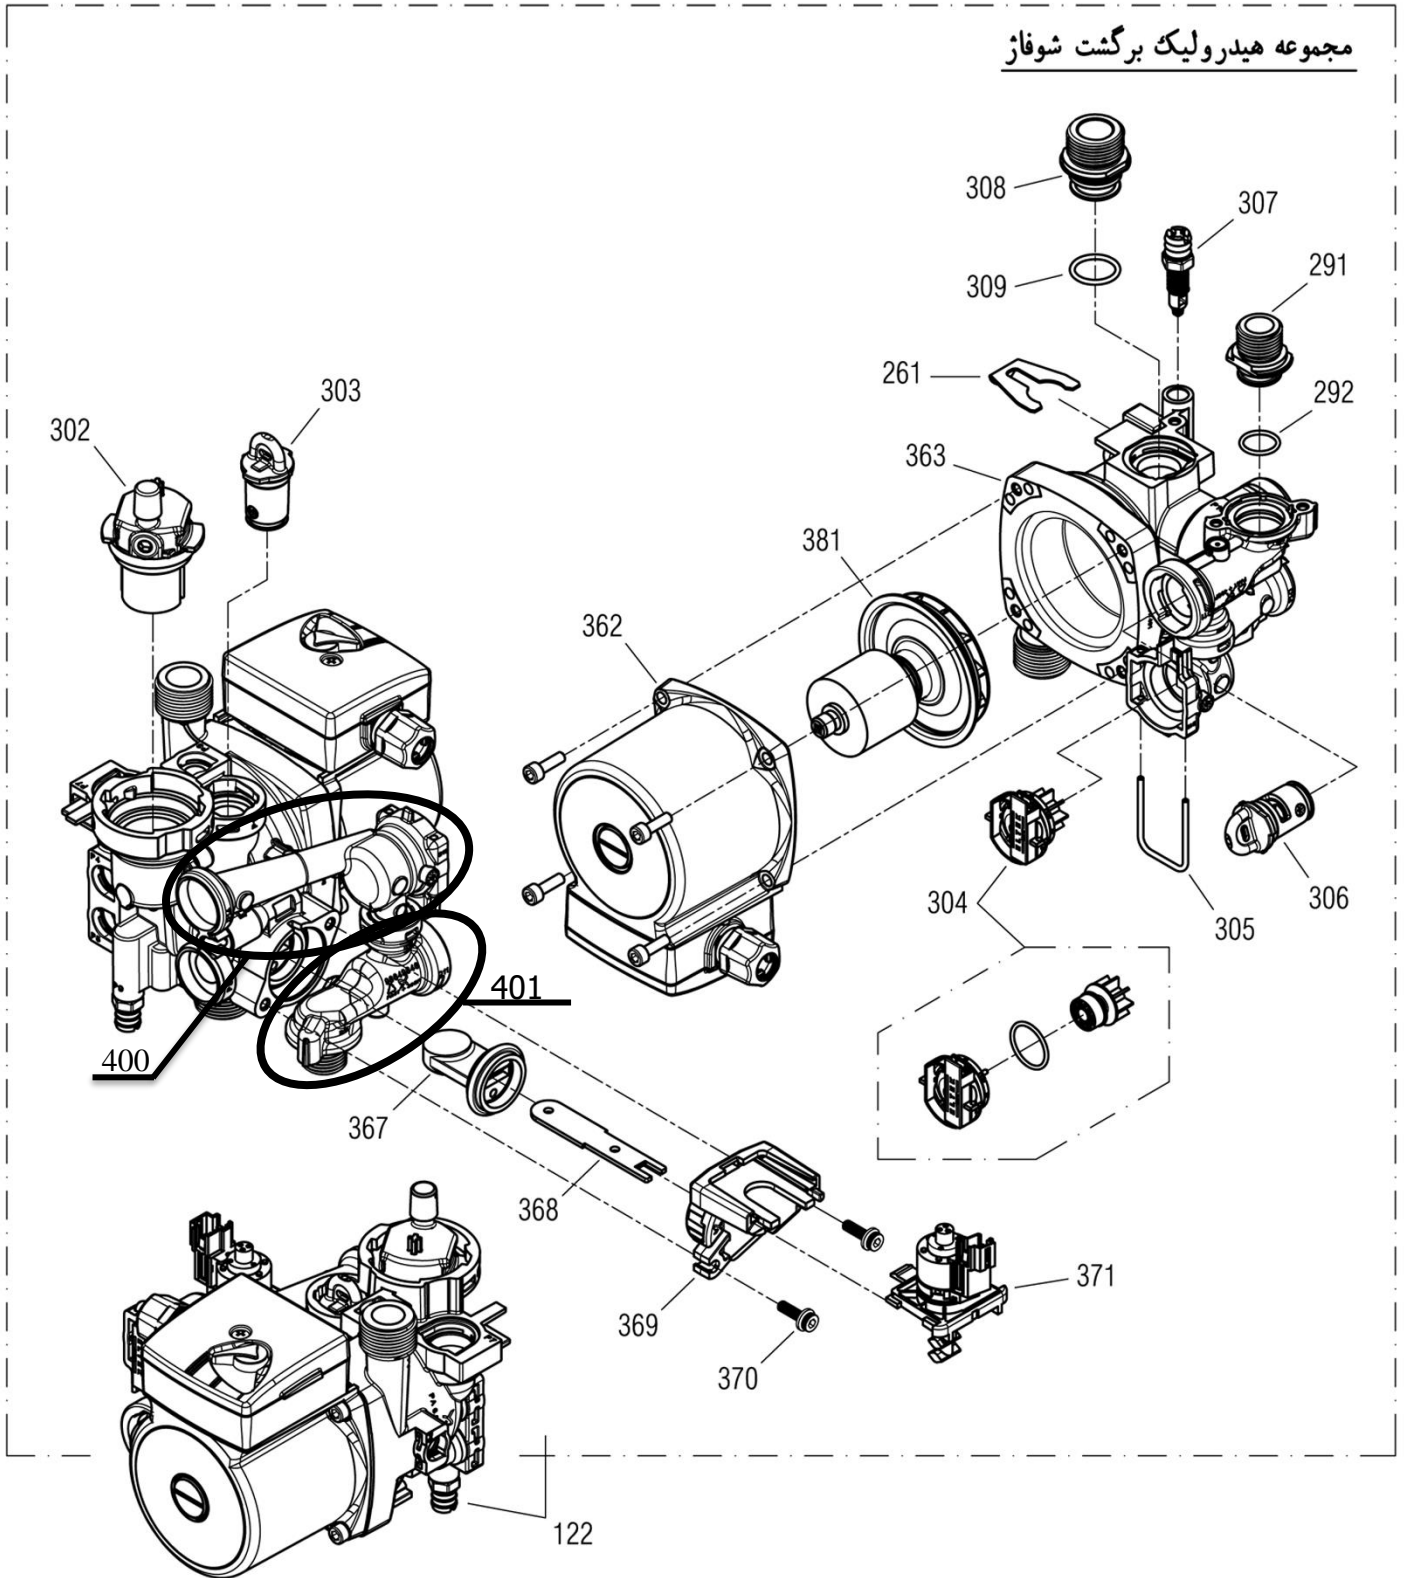

30000700	کد:
	کد قدیم:
	شماره بازنگری 2
96.06.04	صفحه 12

نقشه انفجاری شوفاز
Perla Pro 24 Rsi (NG)

مجموعه هیدرولیک برگشت شوفاز