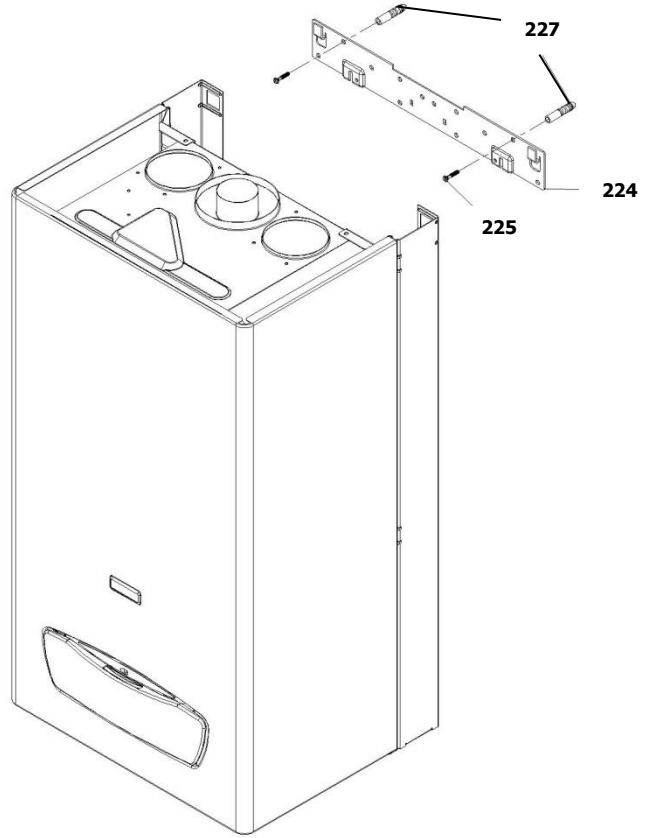

30000700	کد:	نقشه انفجاری شופاز Perla Pro 24 Rsi (NG)	
	کد قدیم:		
	شماره بازنگری 2		
96.06.04	صفحه 20		

- 230
- 231
- 232