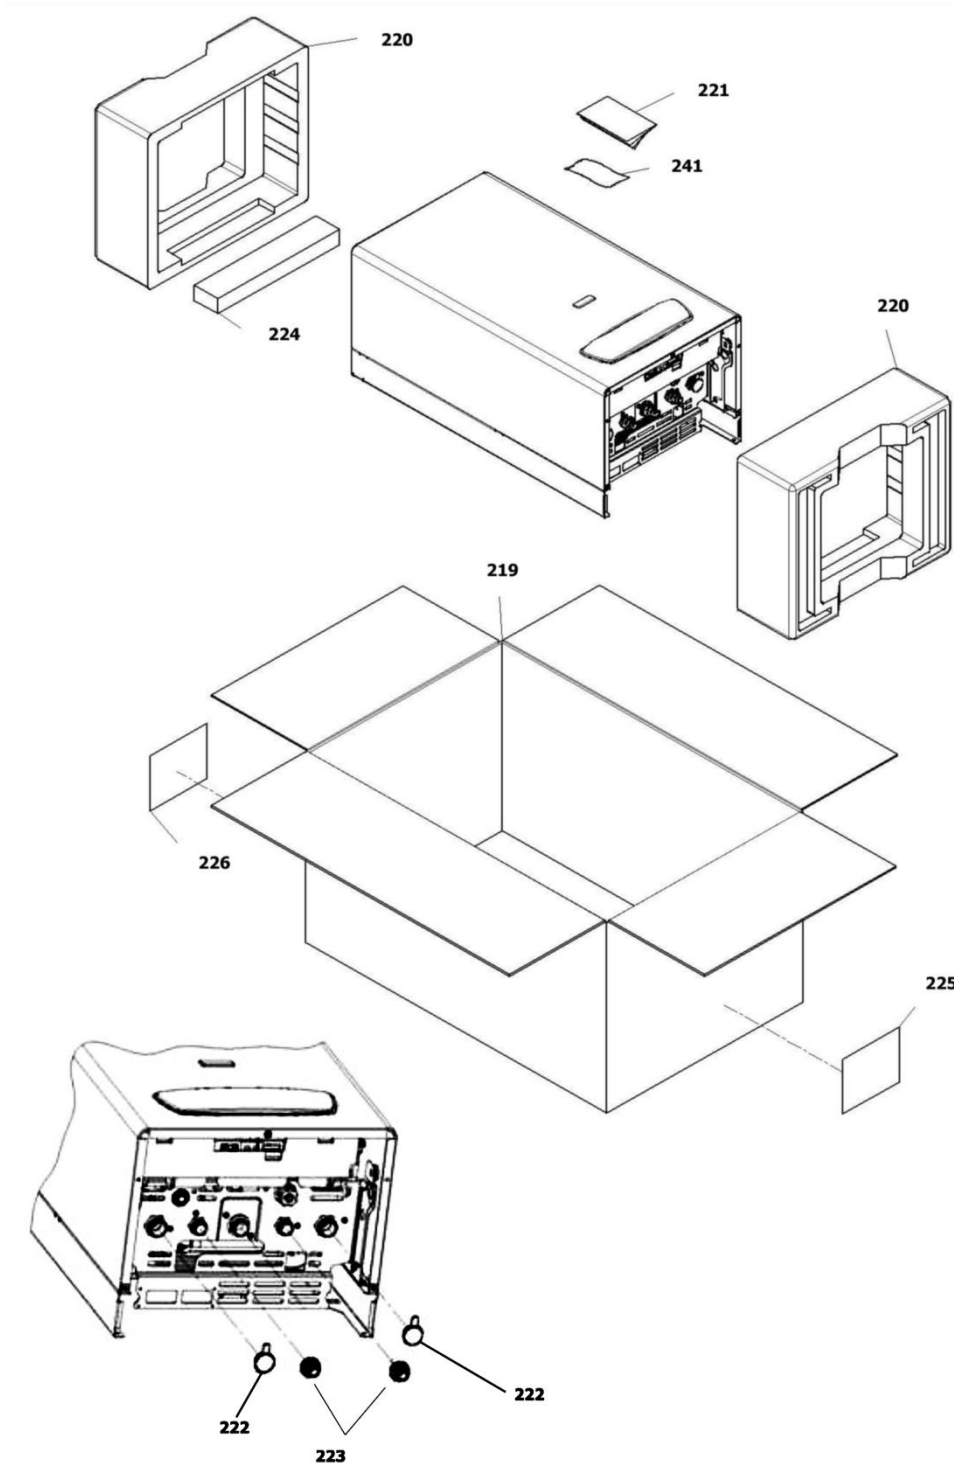

30000700	کد:
	کد قدیم:
	شماره بازنگری 2
96.06.04	صفحه 18

نقشه انفجاری شופاز
Perla Pro 24 Rsi (NG)