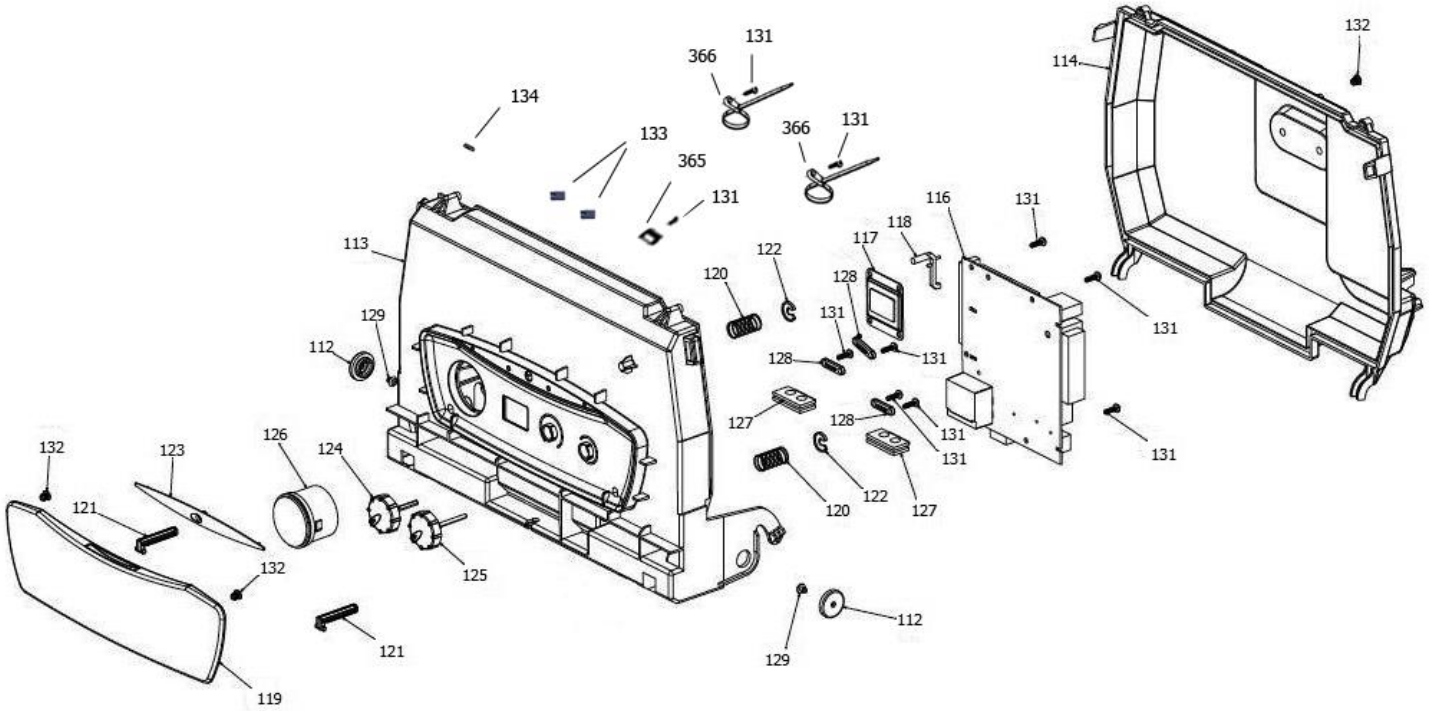

30000700	کد:
	کد قدیم:
	شماره بازنگری 2
96.06.04	صفحه 6

نقشه انفجاری شופاز
Perla Pro 24 Rsi (NG)