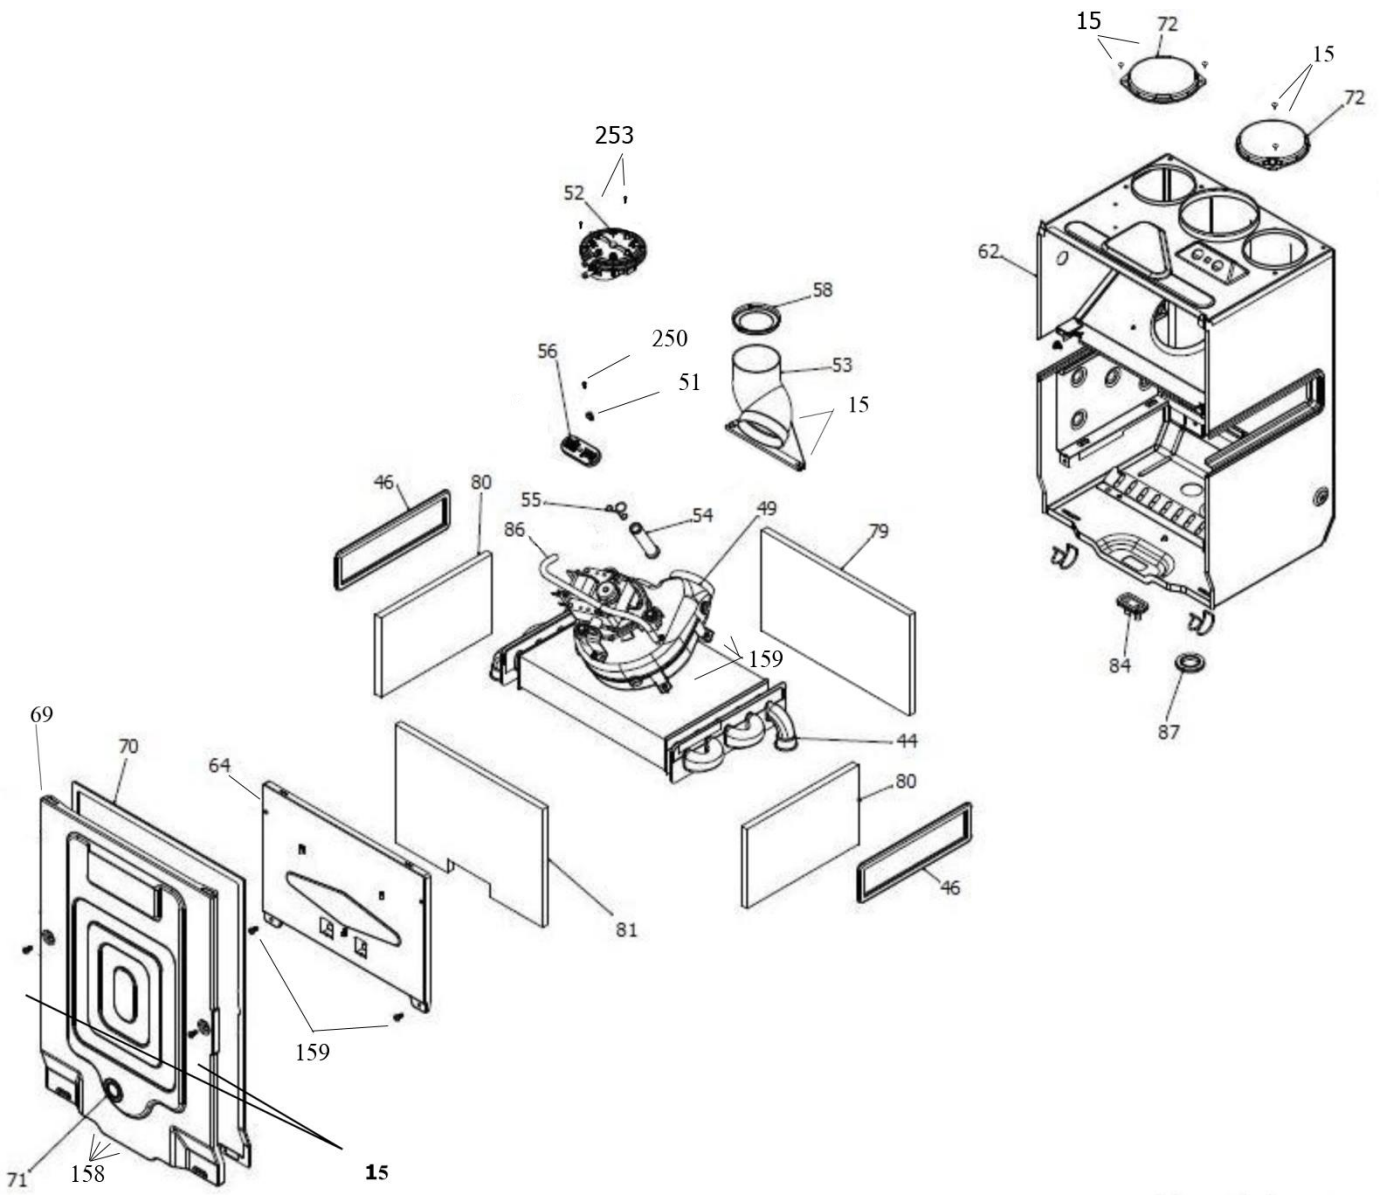

30000700	کد:
	کد قدیم:
	شماره بازنگری 2
96.06.04	صفحه 14

نقشه انفجاری شופاز
Perla Pro 24 Rsi (NG)