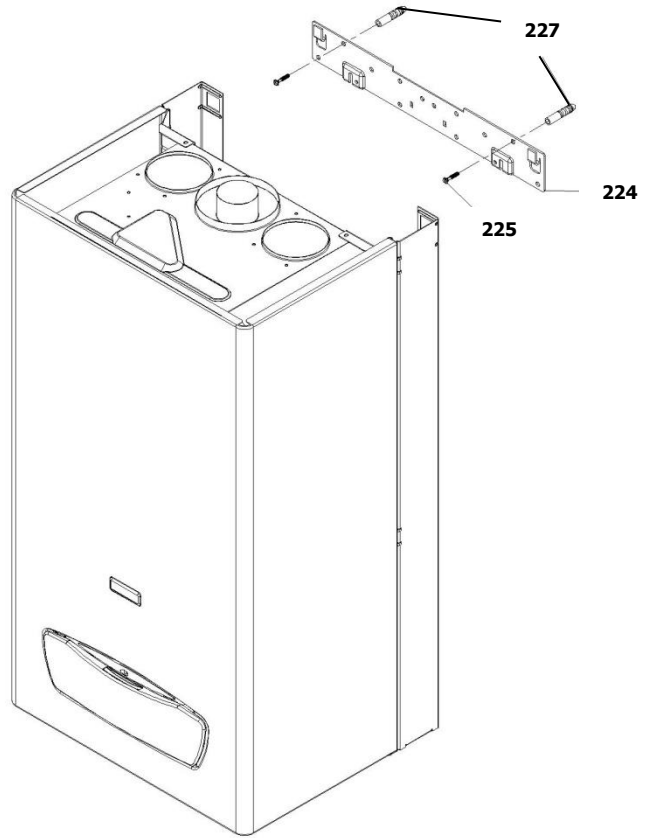

30000696	کد:	نقشه انفجاری شופاژ Perla Pro 24 i (NG)	
	کد قدیم:		
	شماره بازنگری 1		
96.06.04	صفحه 20