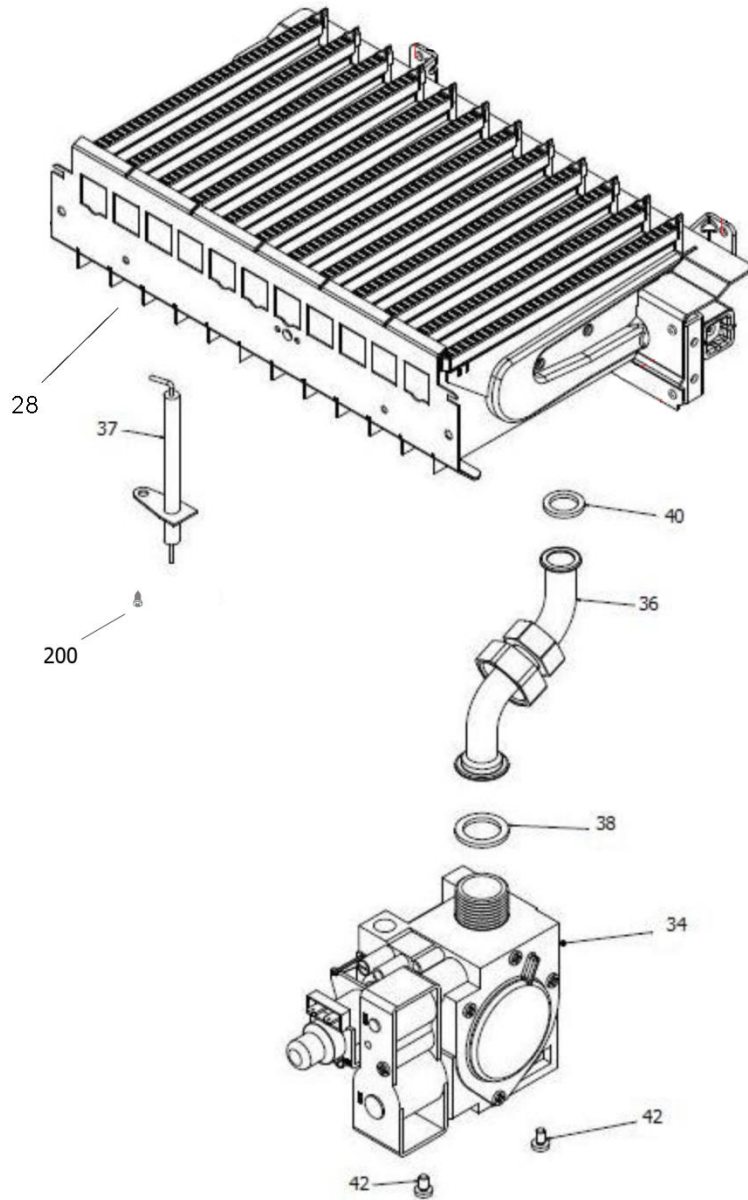

30000696	کد:
	کد قدیم:
	شماره بازنگری 1
96.06.04	صفحه 16

نقشه انفجاری شوقاز
Perla Pro 24 i (NG)