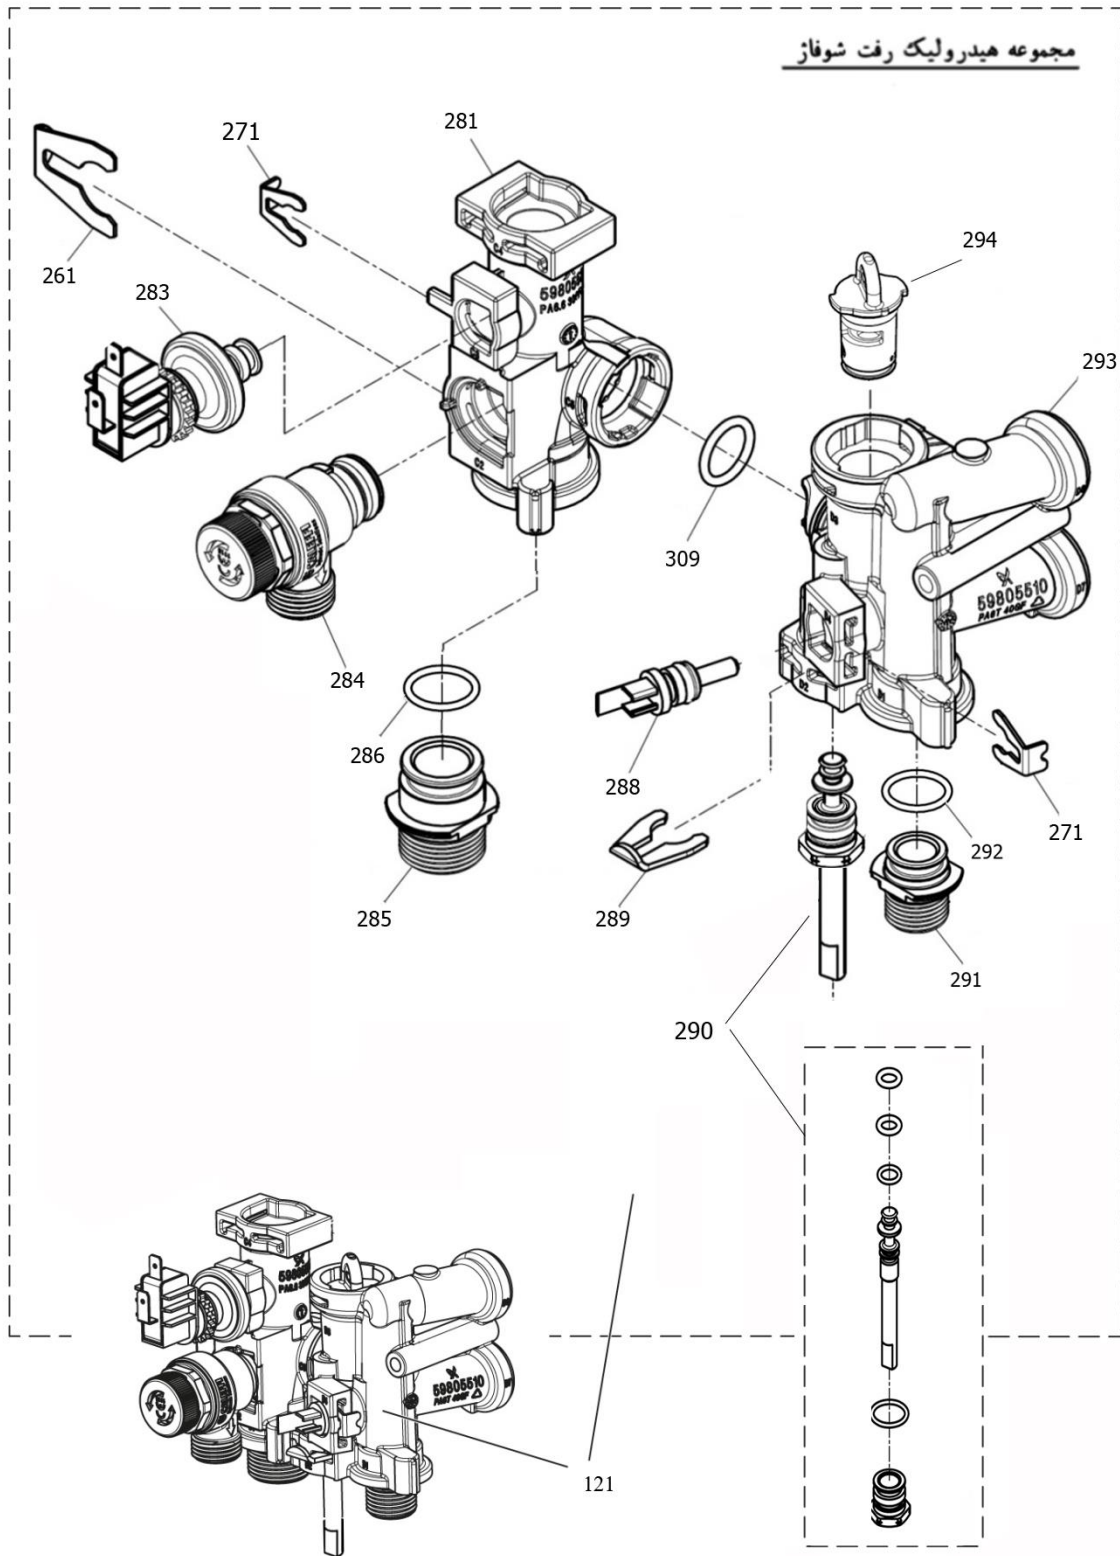

30000696	کد:
	کد قدیم:
1	شماره بازنگری
96.06.04	صفحه 10

نقشه انفجاری شوفاز
Perla Pro 24 i (NG)