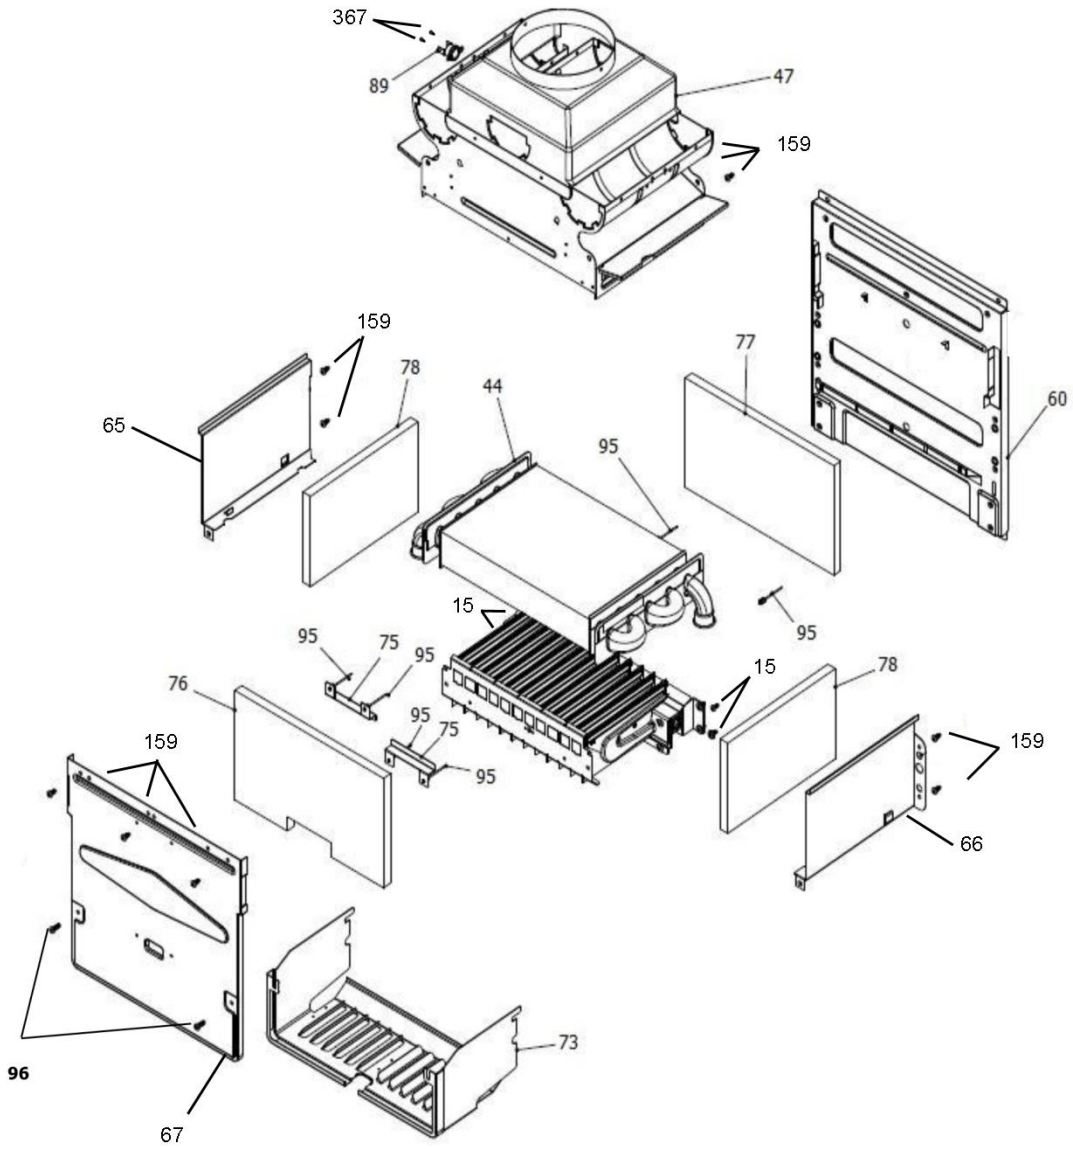

* مجموعه هوزینگ پمپ با کد 15002979 شامل شیر هواگیری با کد 15002010 نیز می باشد.

30000696 کد:

کد قدیم:

شماره بازنگری 1

صفحه 14 96.06.04

نقشه انفجاری شوقاز
Perla Pro 24 i (NG)

کد: 30000696	نقشه انفجاری شوفاز Perla Pro 24 i (NG)	
کد قدیم:		
شماره بازنگری 1		
صفحه 15 96.06.04		