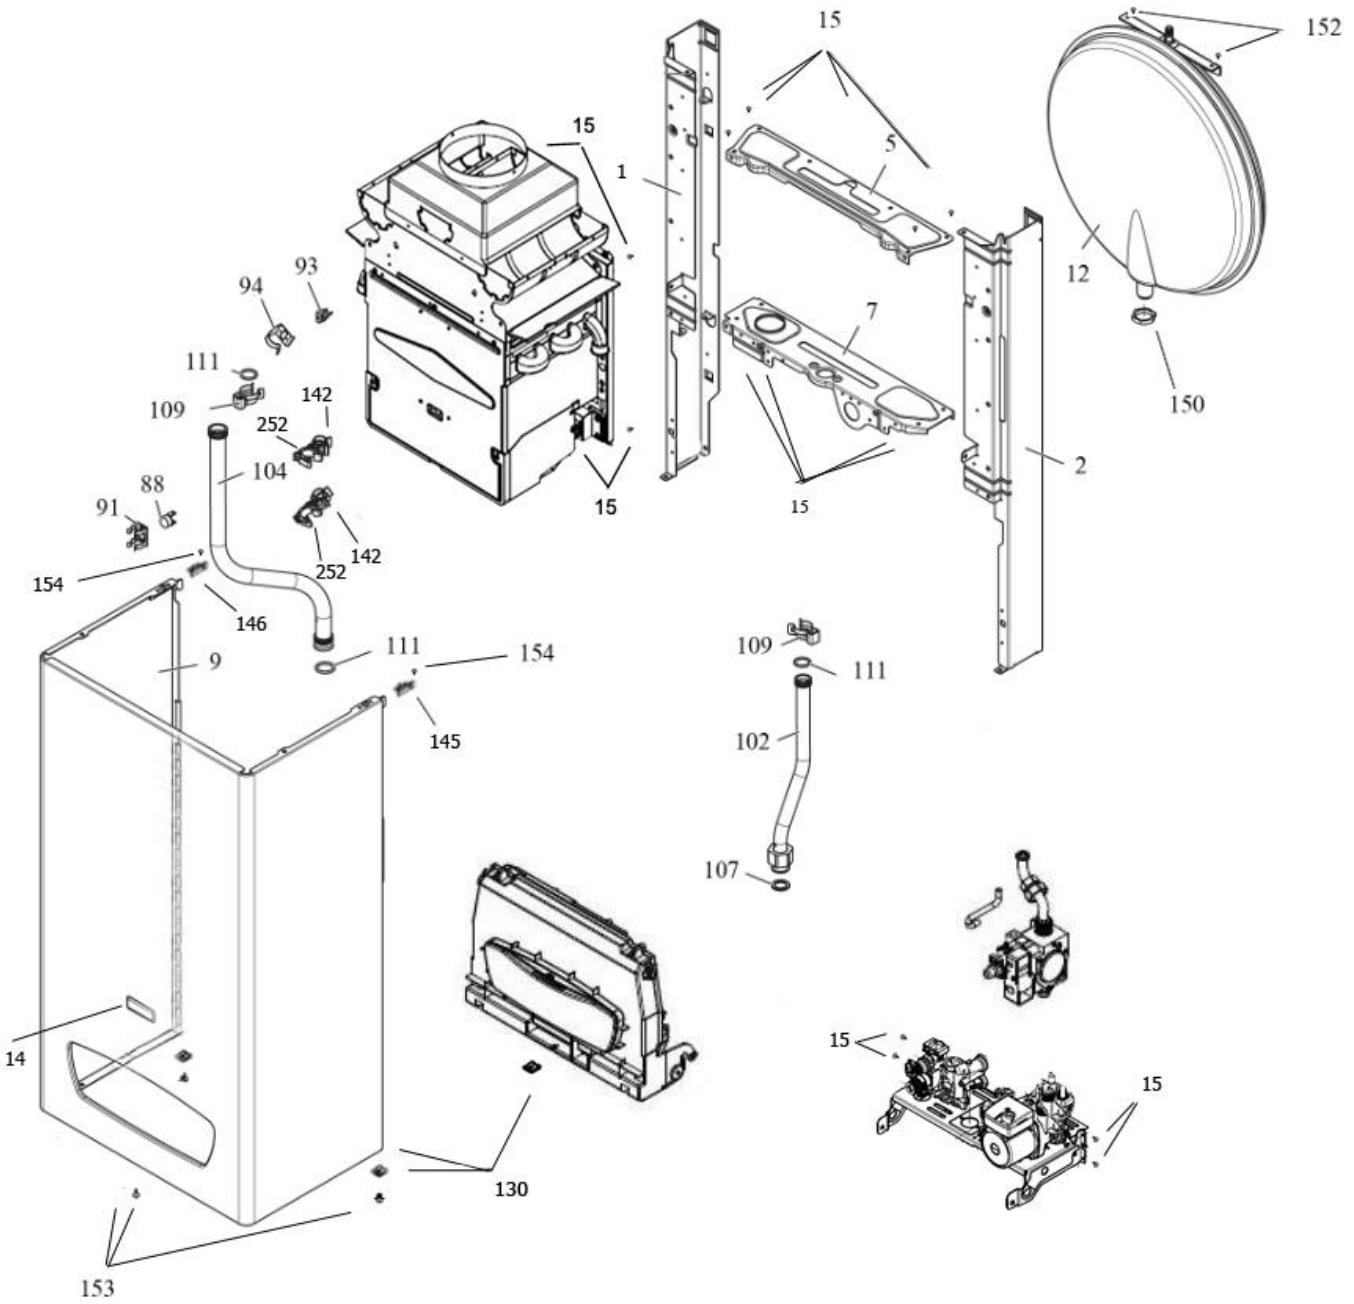

30000696	کد:
	کد قدیم:
1	شماره بازنگری
96.06.04	صفحه 4

نقشه انفجاری شופاز
Perla Pro 24 i (NG)