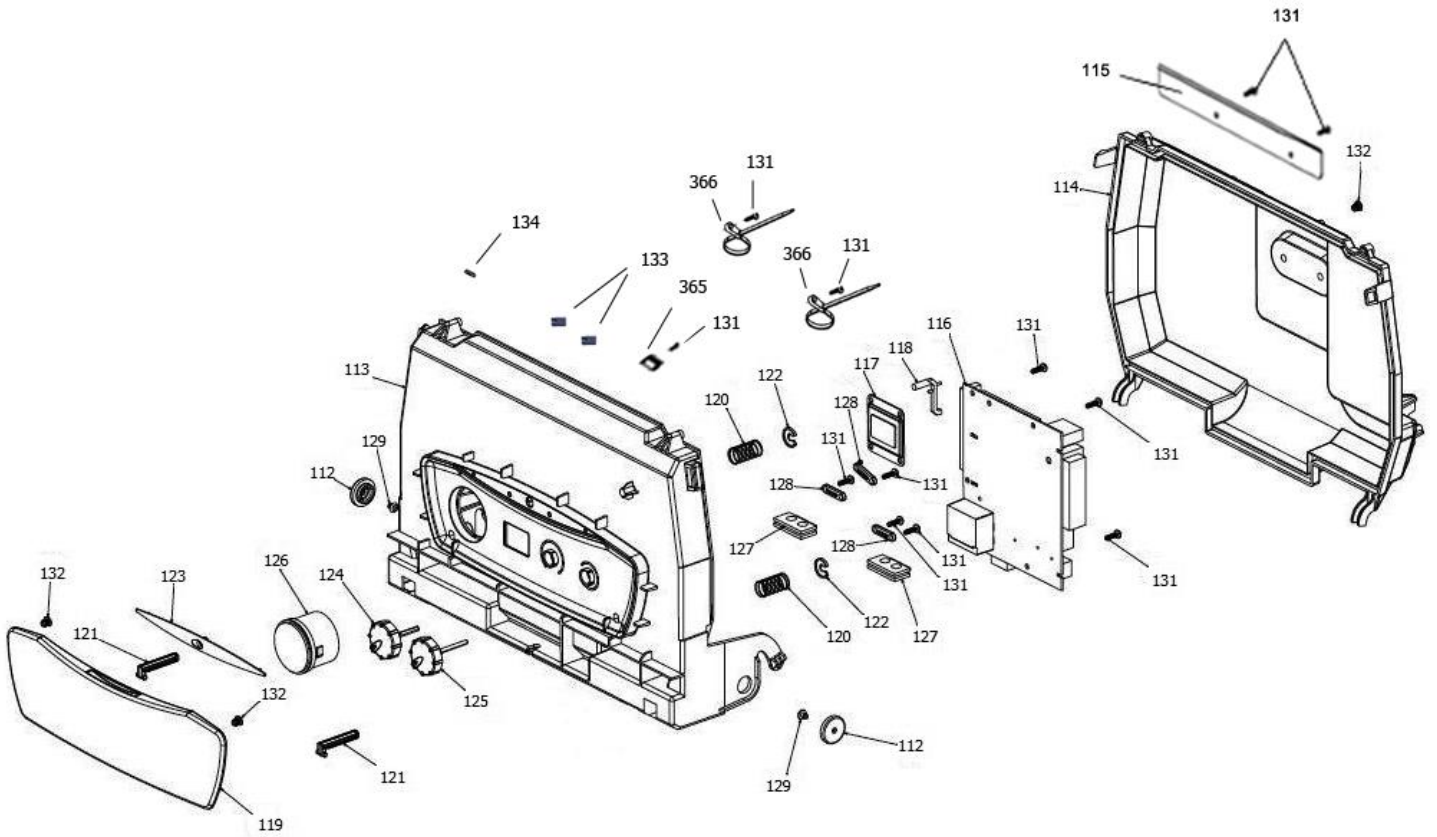

30000696	کد:
	کد قدیم:
1	شماره بازنگری
96.06.04	صفحه 6

نقشه انفجاری شوقاز
Perla Pro 24 i (NG)