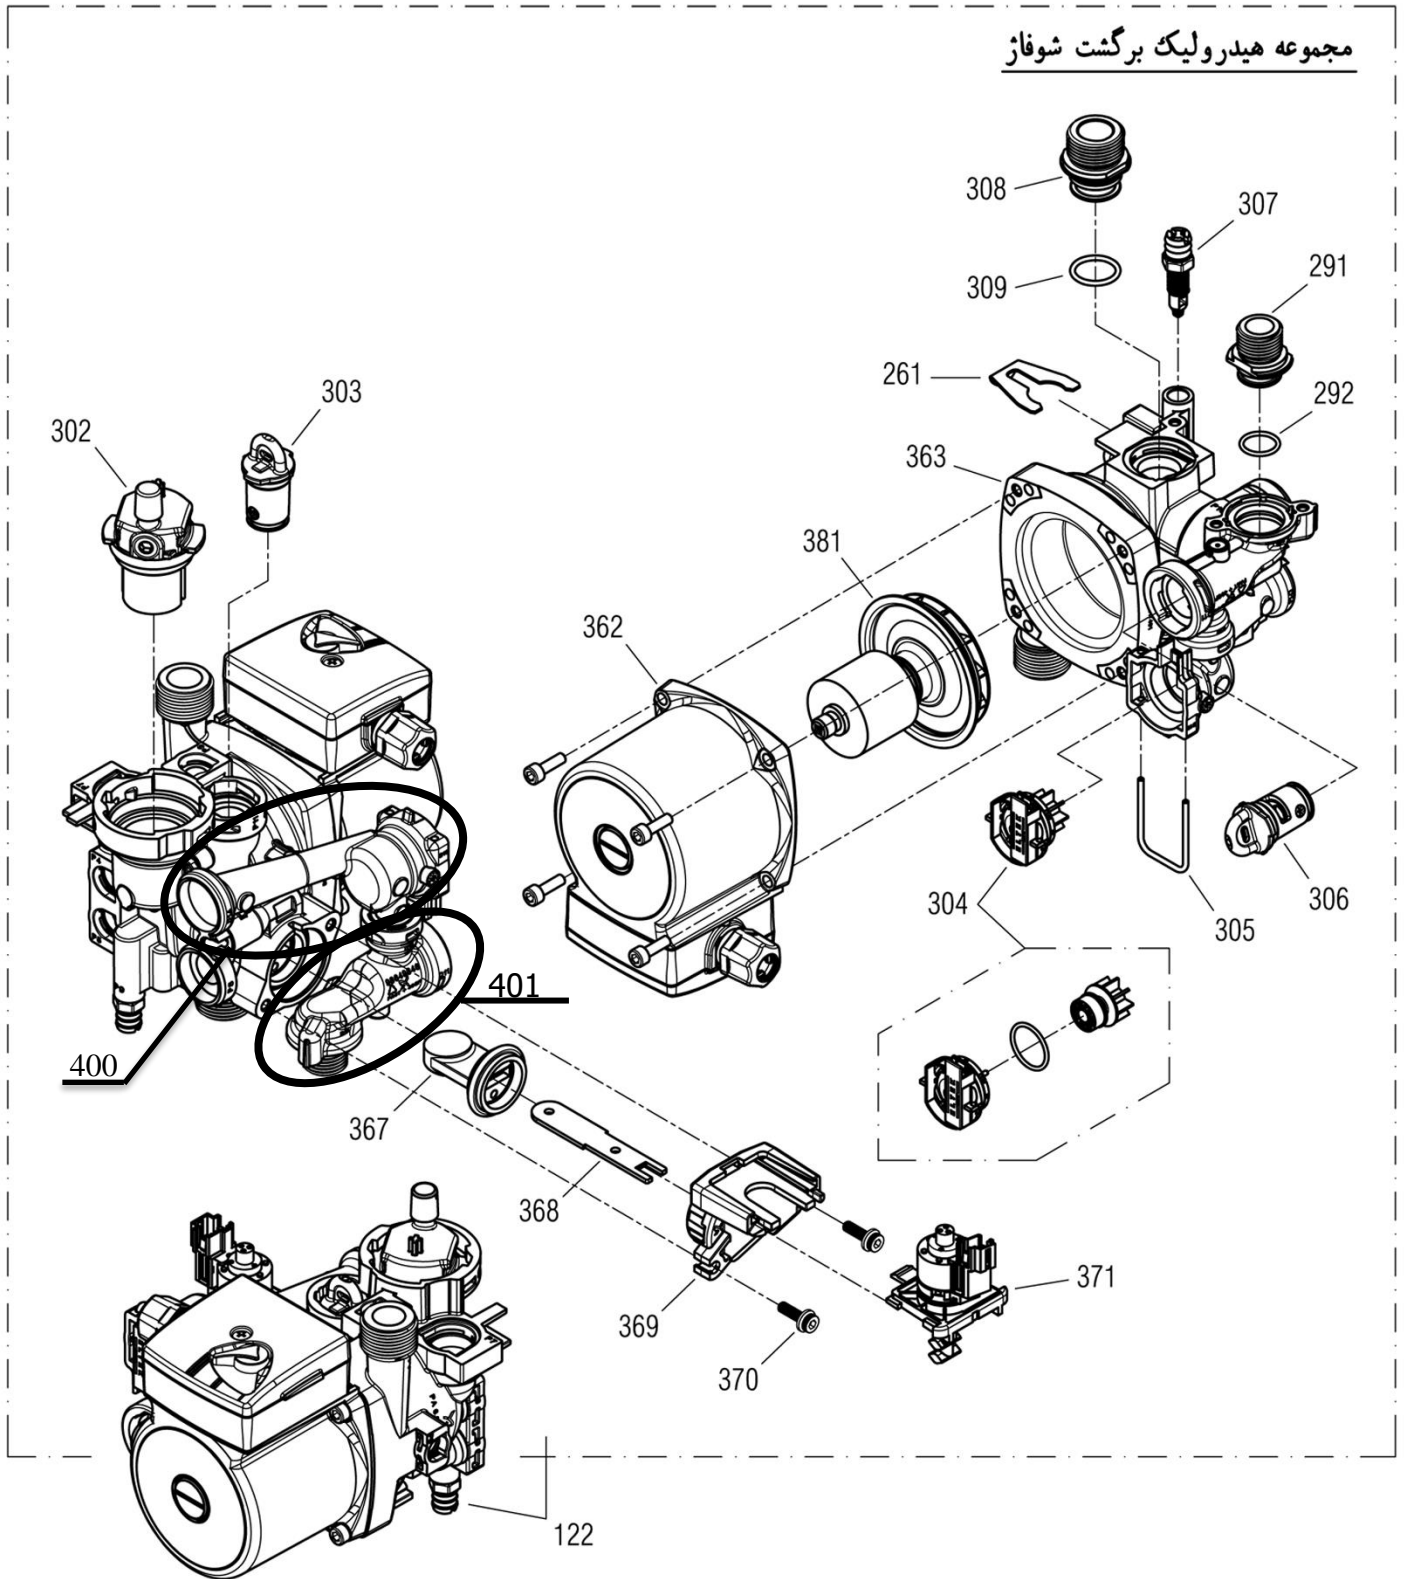

30000696	کد:
	کد قدیم:
1	شماره بازنگری
96.06.04	صفحه 12

نقشه انفجاری شوقاژ
Perla Pro 24 i (NG)

مجموعه هیدرولیک برگشت شوقاژ