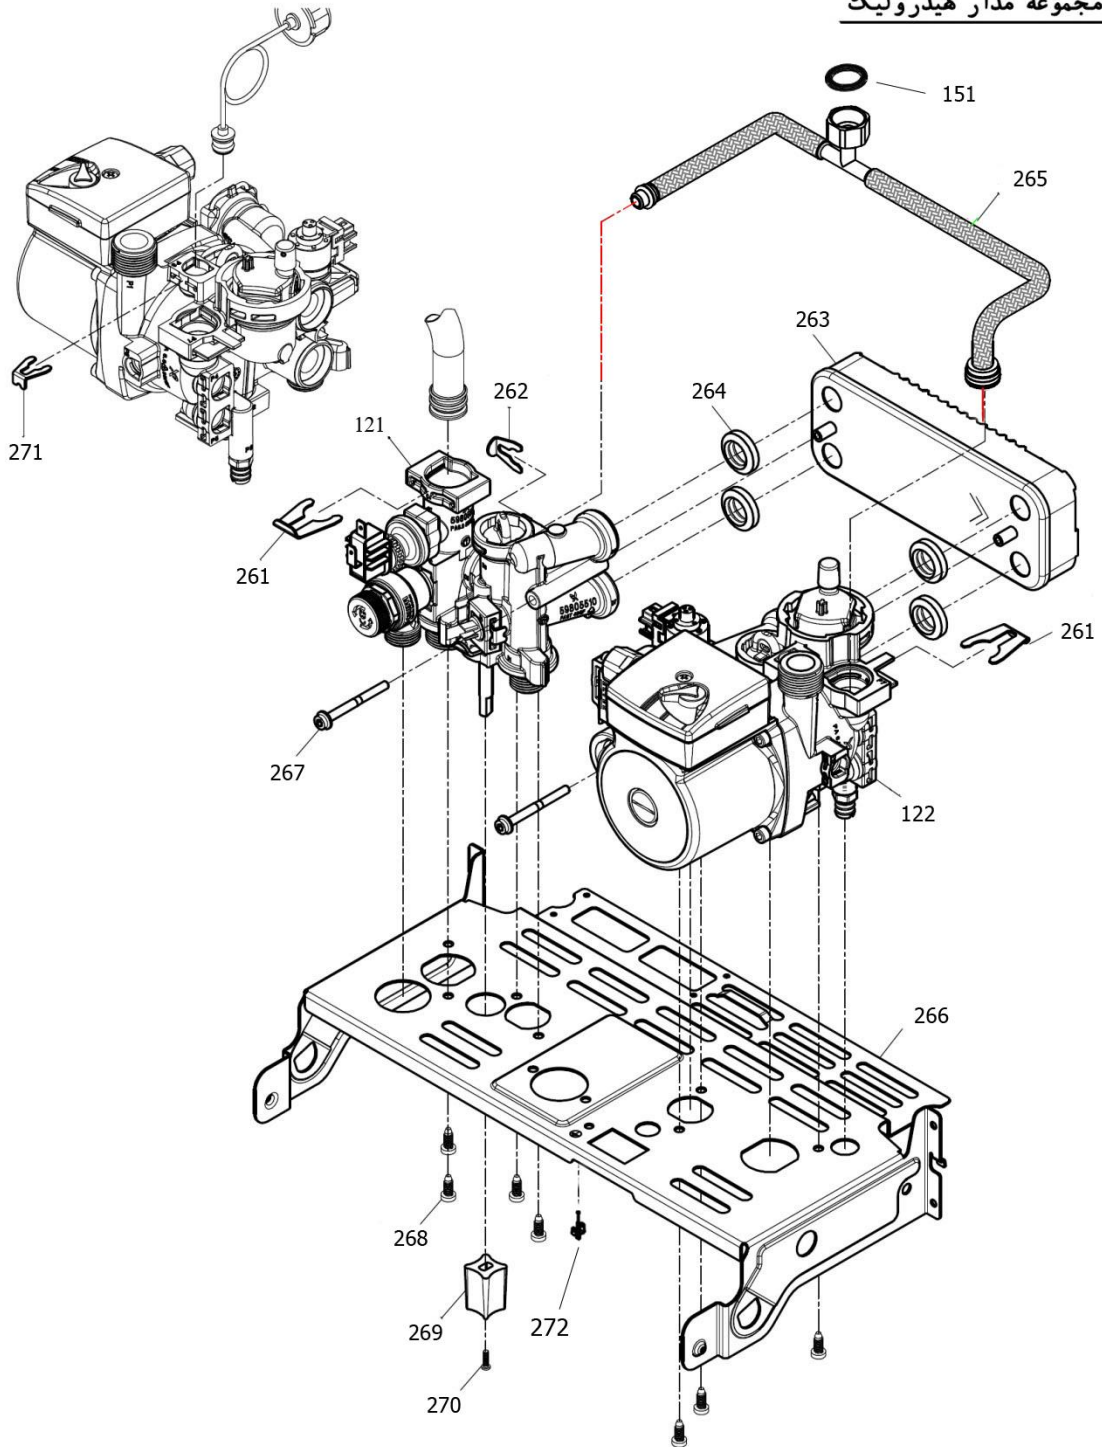

30000696	کد:
	کد قدیم:
1	شماره بازنگری
96.06.04	صفحه 8

نقشه انفجاری شوقاز
Perla Pro 24 i (NG)

مجموعه مدار هیدرولیک