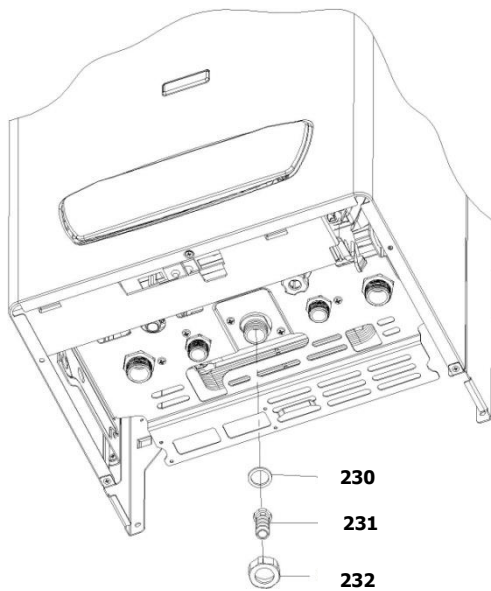

30000696	کد:	نقشه انفجاری شופاژ Perla Pro 24 i (NG)	
	کد قدیم:		
	شماره بازنگری 1		
96.06.04	صفحه 20