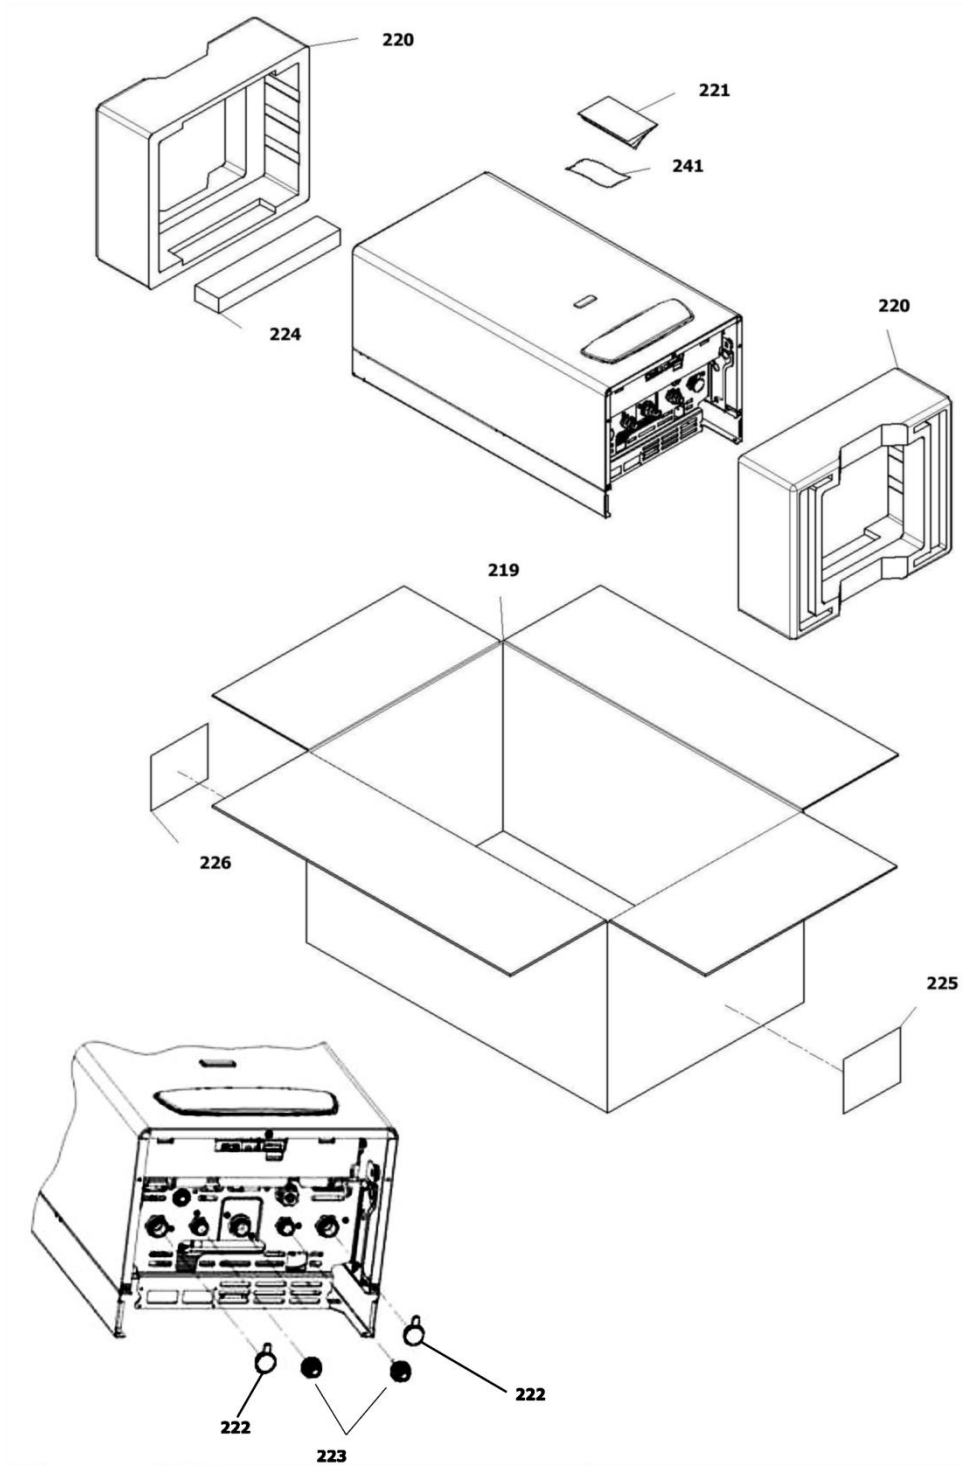

30000696	کد:
	کد قدیم:
1	شماره بازنگری
96.06.04	صفحه 18

نقشه انفجاری شופاز
Perla Pro 24 i (NG)