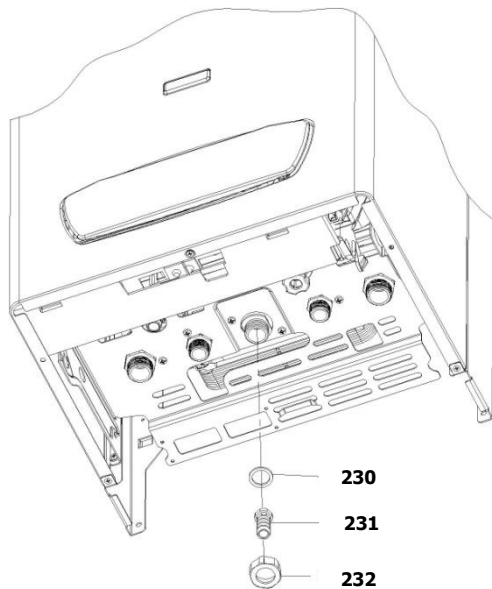

30000702	کد:	نقشه انفجاری شופاز Perla Pro 28 RSi (NG)	
	کد قدیم:		
	شماره بازنگری 2		
96.06.04	صفحه 19