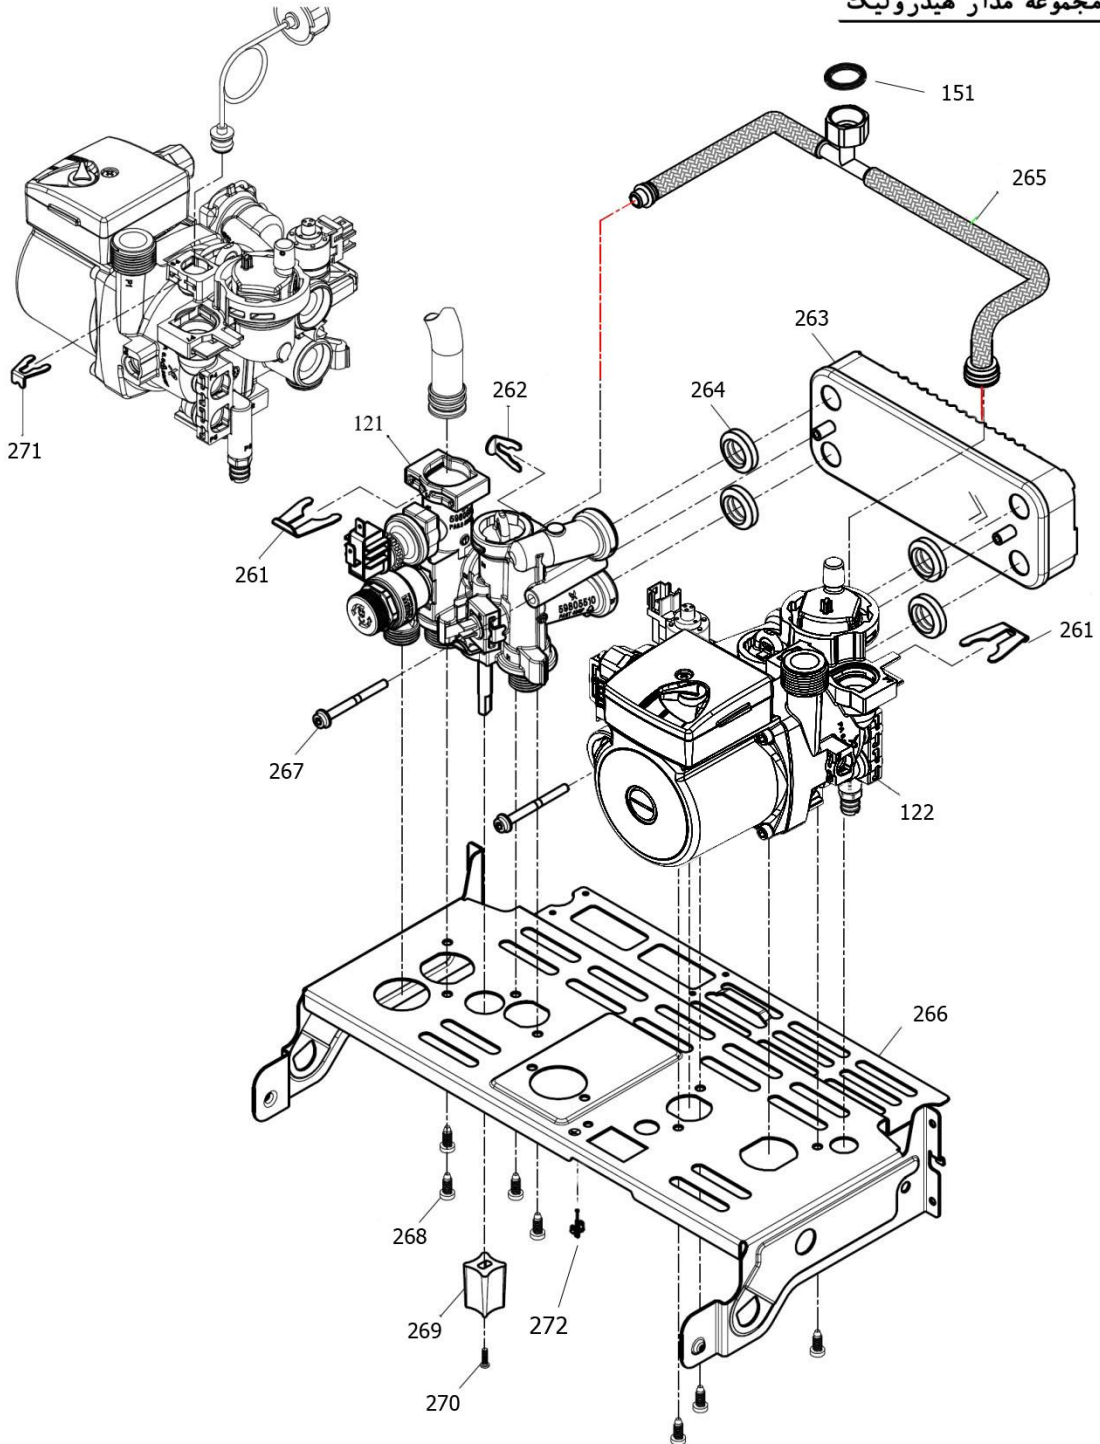

30000702	کد:	نقشه انفجاری شوقاز Perla Pro 28 RSi (NG)	
	کد قدیم:		
	شماره بازنگری 2		
96.06.04	صفحه 8		

مجموعه مدار هیدرولیک