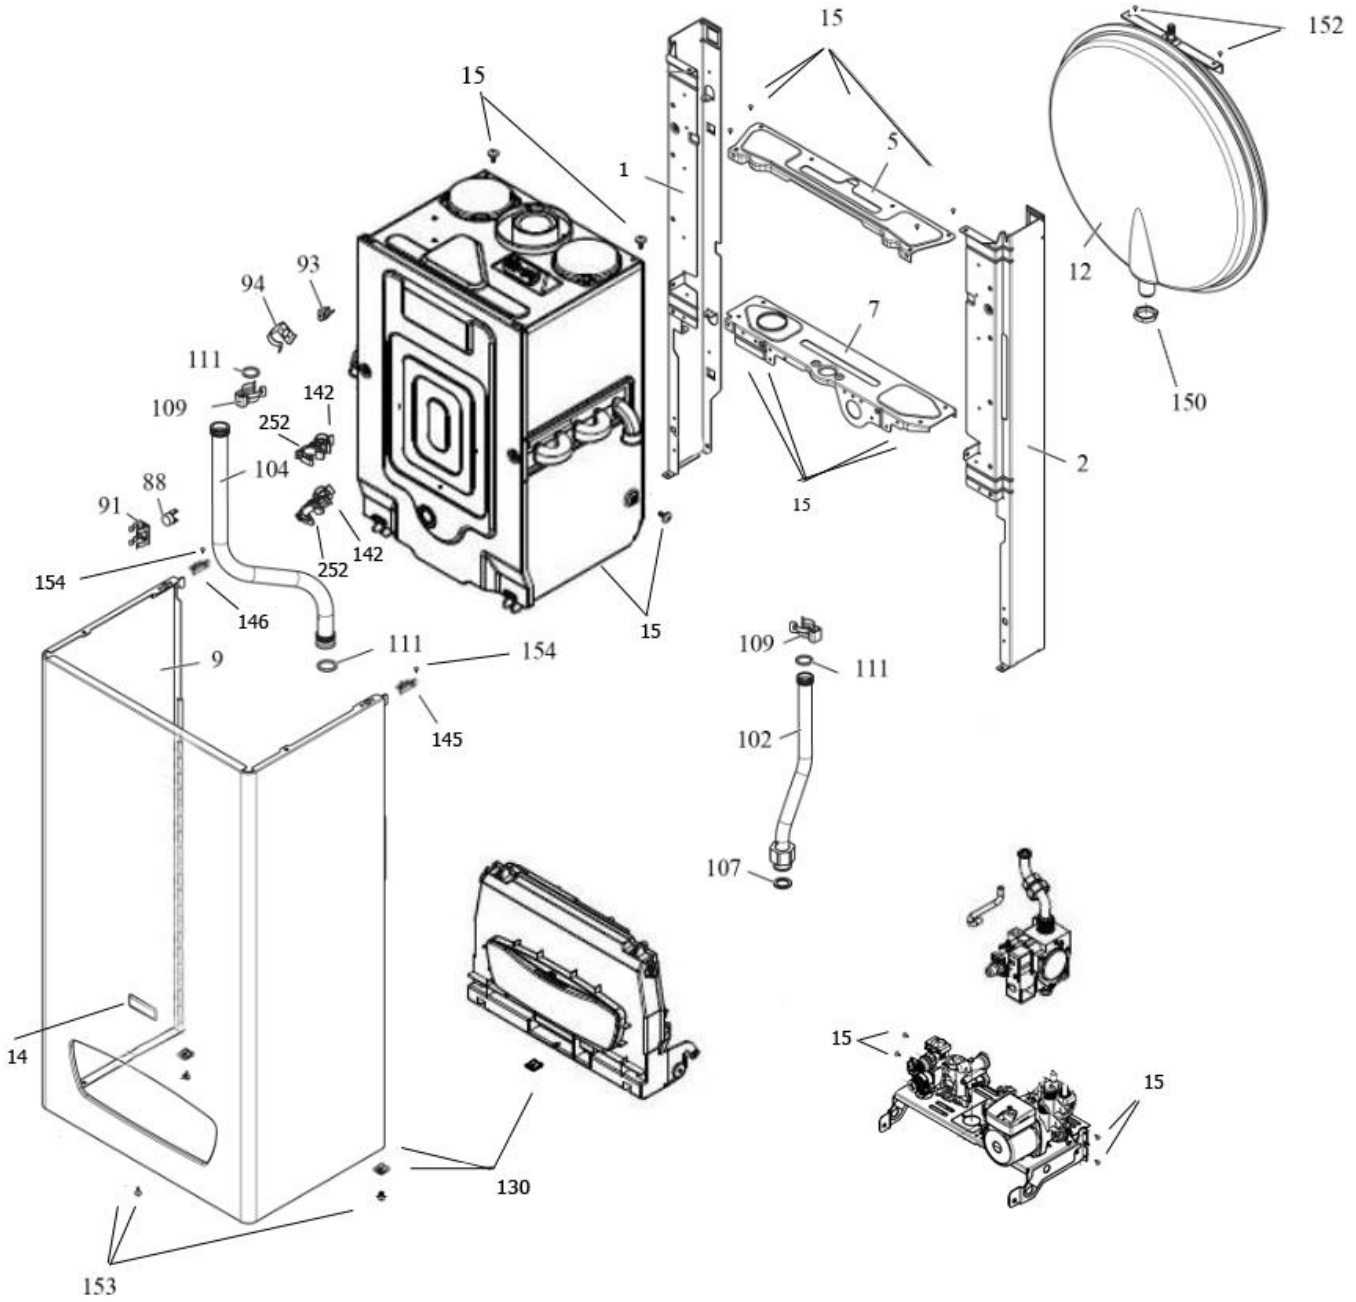

30000702	کد:
	کد قدیم:
	شماره بازنگری 2
96.06.04	صفحه 4

نقشه انفجاری شوقاز
Perla Pro 28 RSi (NG)