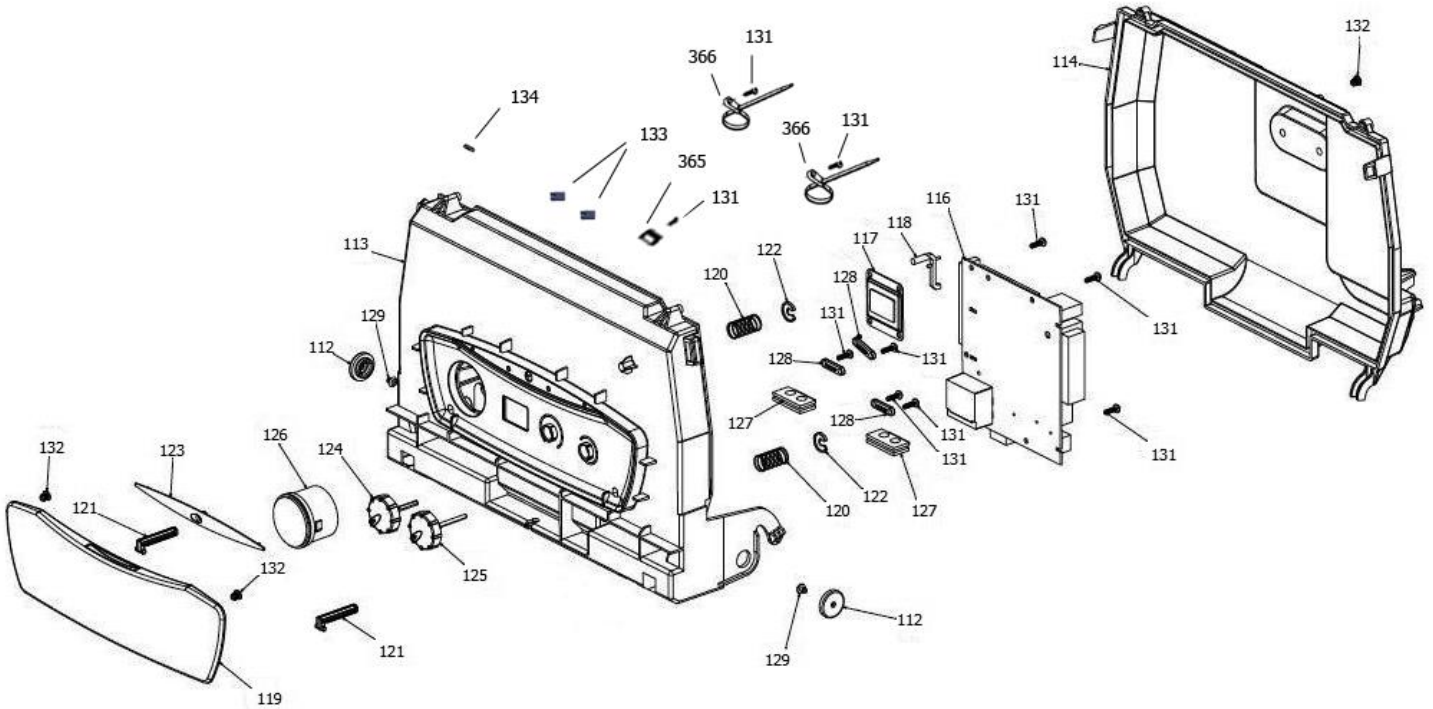

30000702	کد:
	کد قدیم:
	شماره بازنگری 2
96.06.04	صفحه 6

نقشه انفجاری شوقاز
Perla Pro 28 RSi (NG)