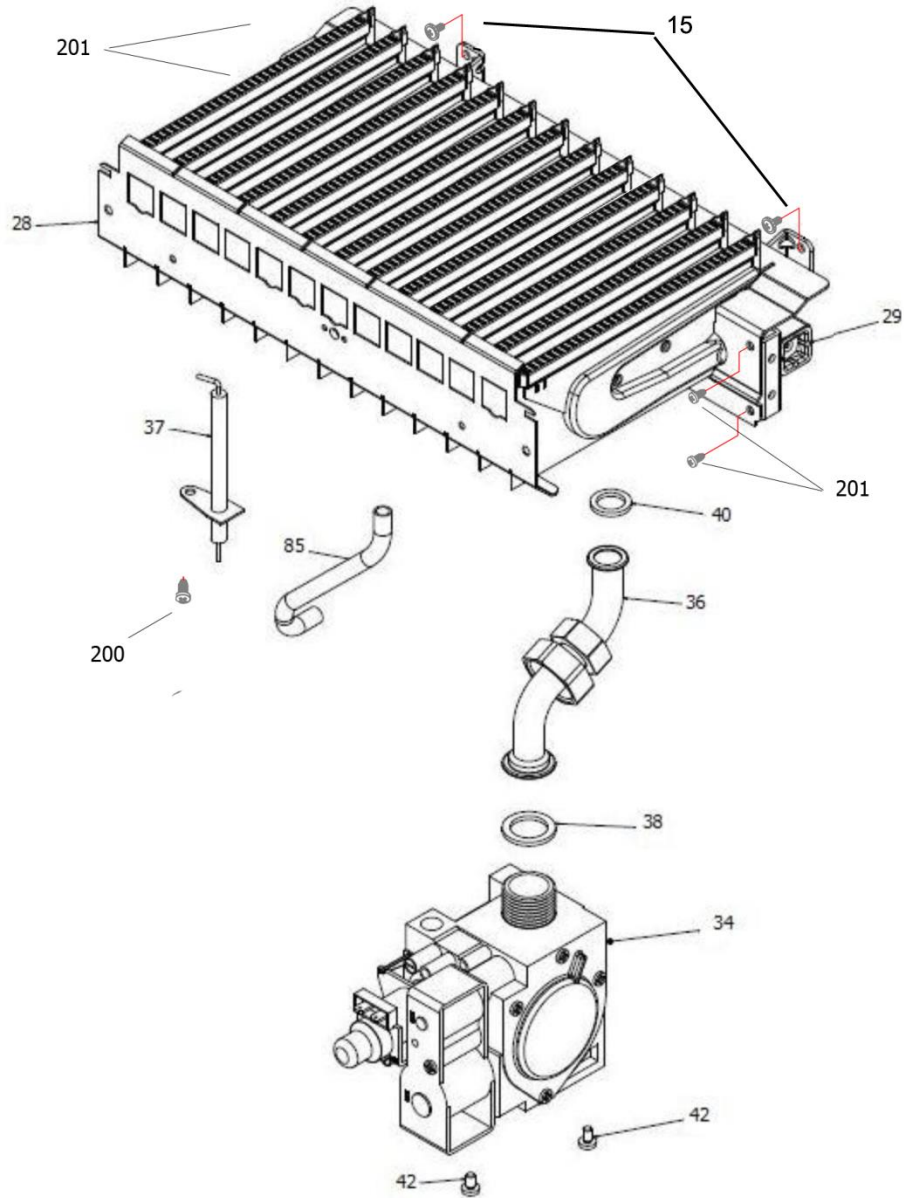

30000702	کد:
	کد قدیم:
	شماره بازنگری 2
96.06.04	صفحه 16

نقشه انفجاری شوقاژ
Perla Pro 28 RSi (NG)