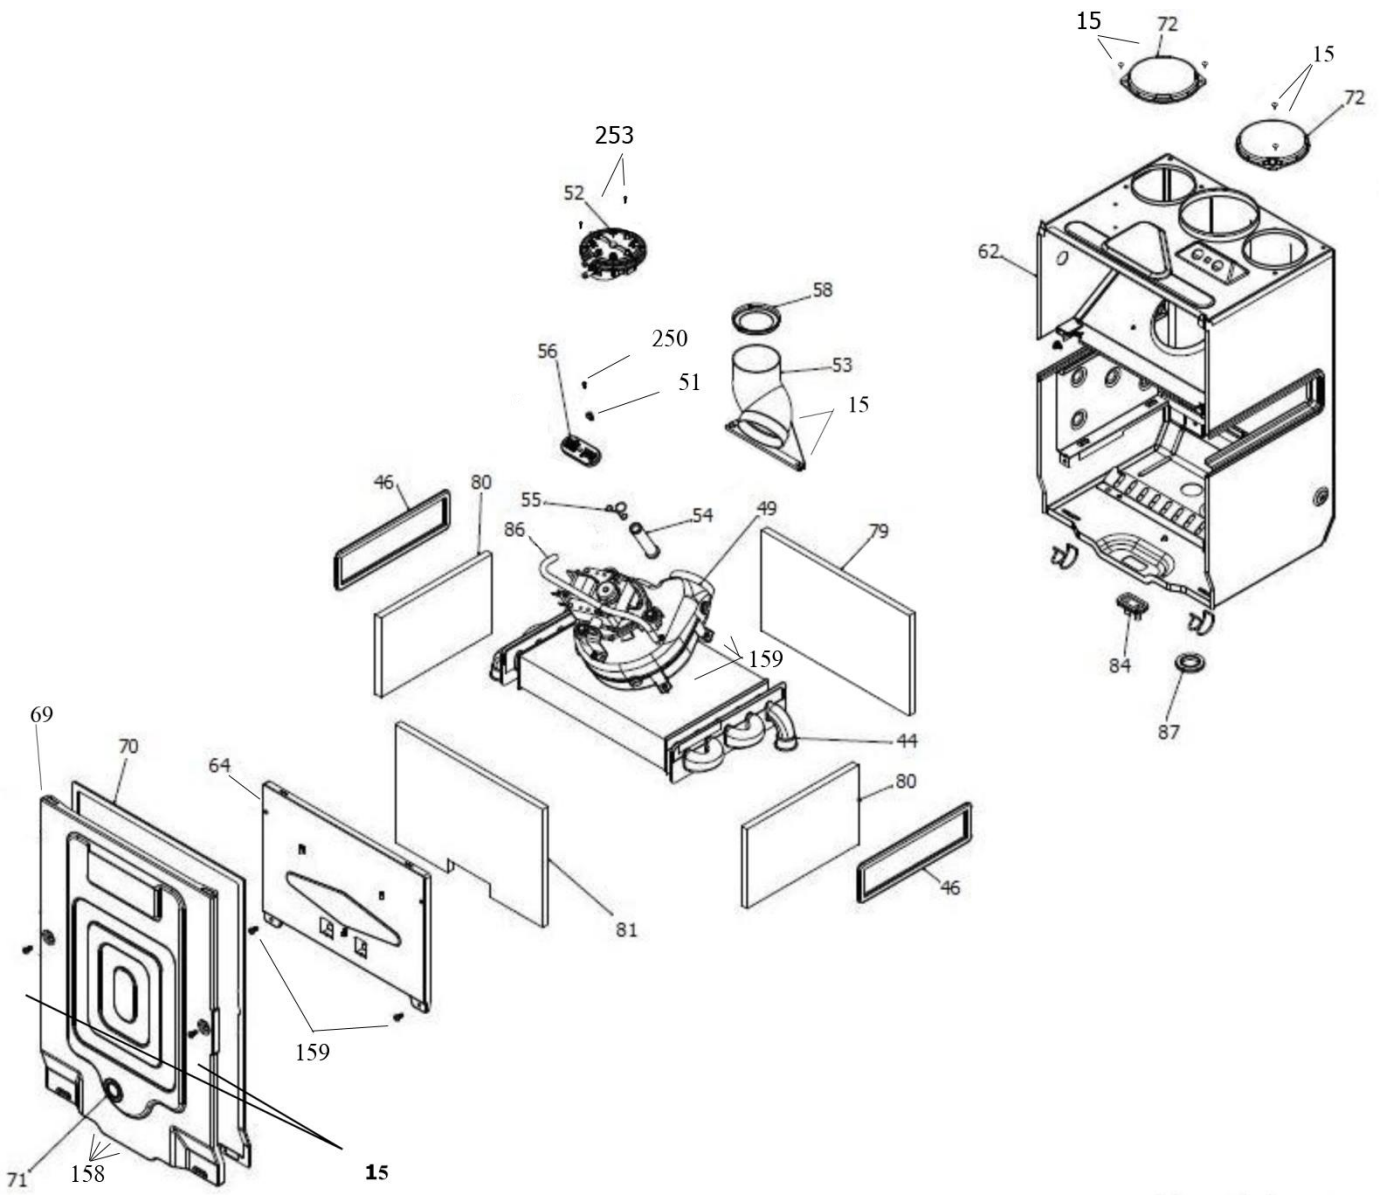

30000702	کد:
	کد قدیم:
	شماره بازنگری 2
96.06.04	صفحه 14

نقشه انفجاری شوقاز
Perla Pro 28 RSi (NG)