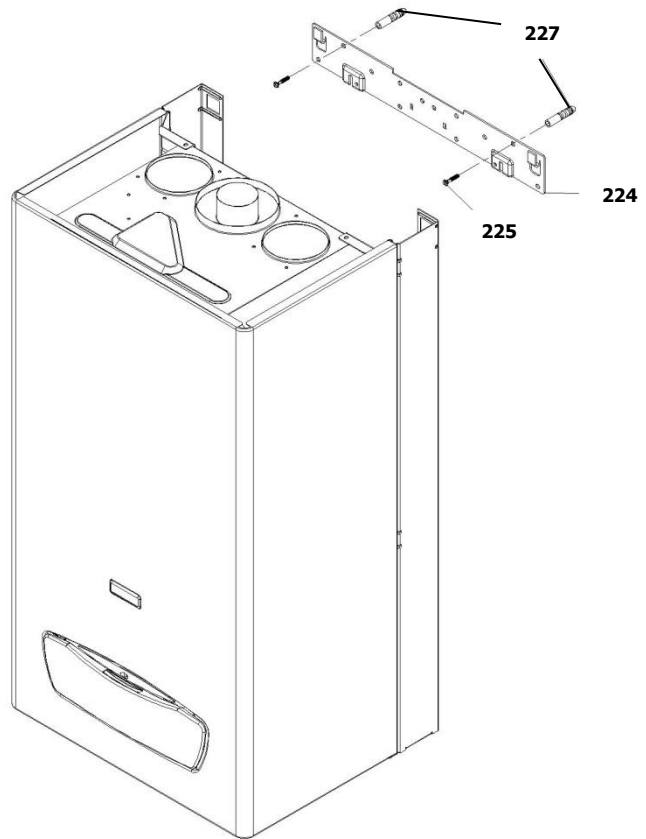

30000702	کد:	نقشه انفجاری شופاز Perla Pro 28 RSi (NG)	
	کد قدیم:		
	شماره بازنگری 2		
96.06.04	صفحه 19