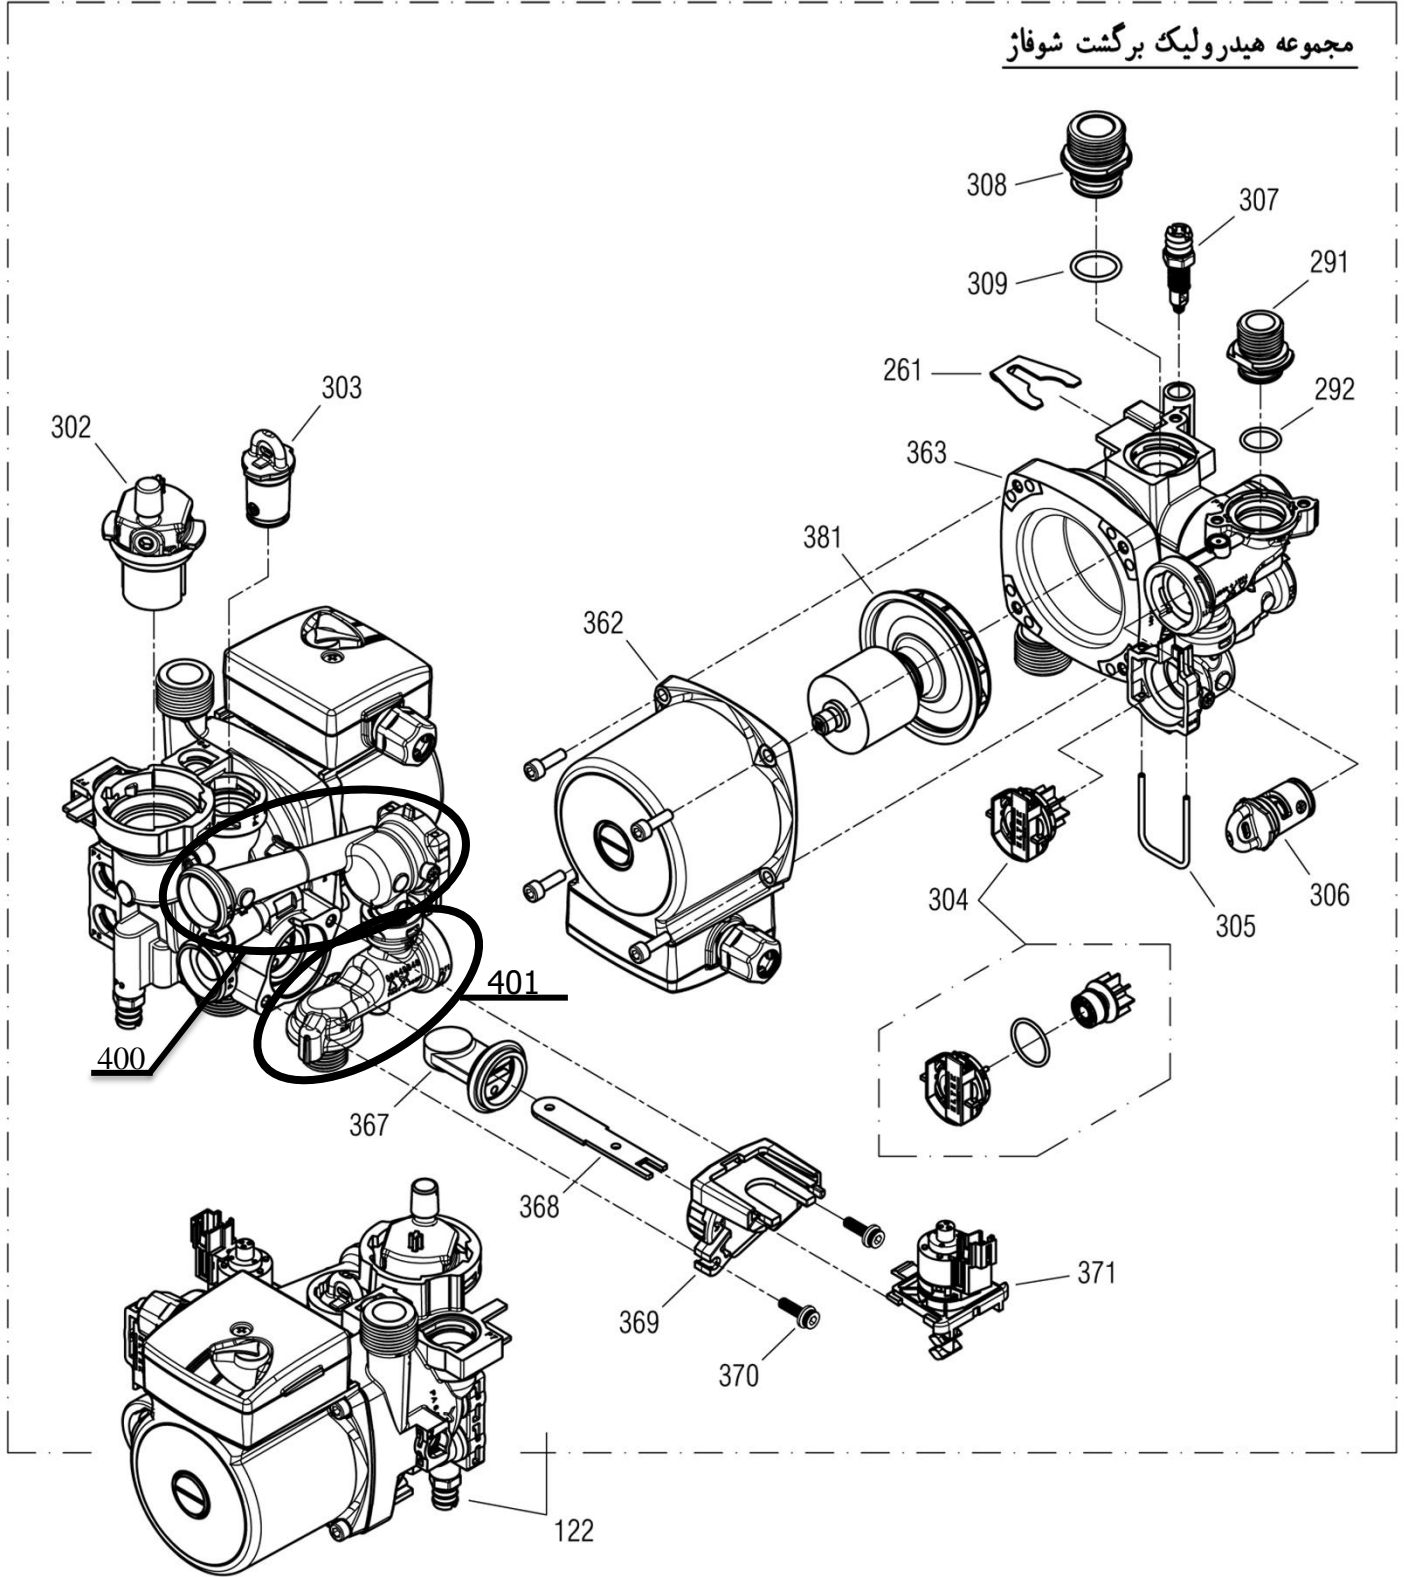

30000702	کد:
	کد قدیم:
	شماره بازنگری 2
96.06.04	صفحه 12

نقشه انفجاری شوفاز
Perla Pro 28 RSi (NG)

مجموعه هیدرولیک برگشت شوفاز