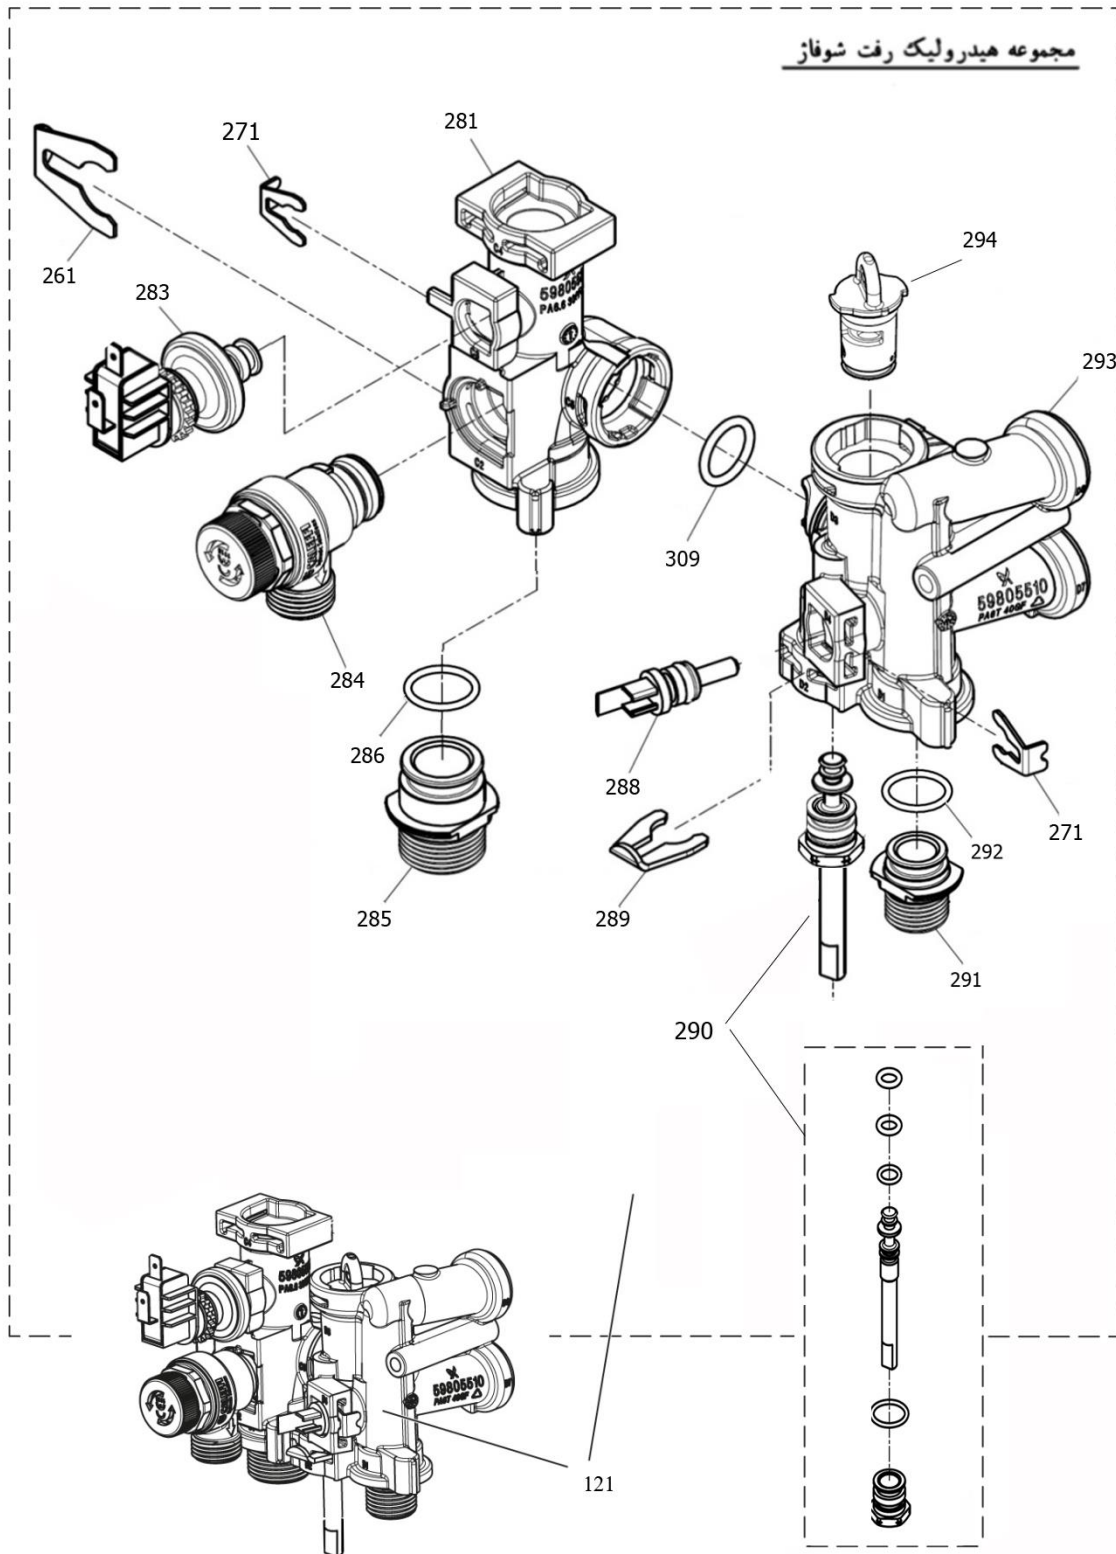

30000702	کد:
	کد قدیم:
	شماره بازنگری 2
96.06.04	صفحه 10

نقشه انفجاری شوفاز
Perla Pro 28 RSi (NG)