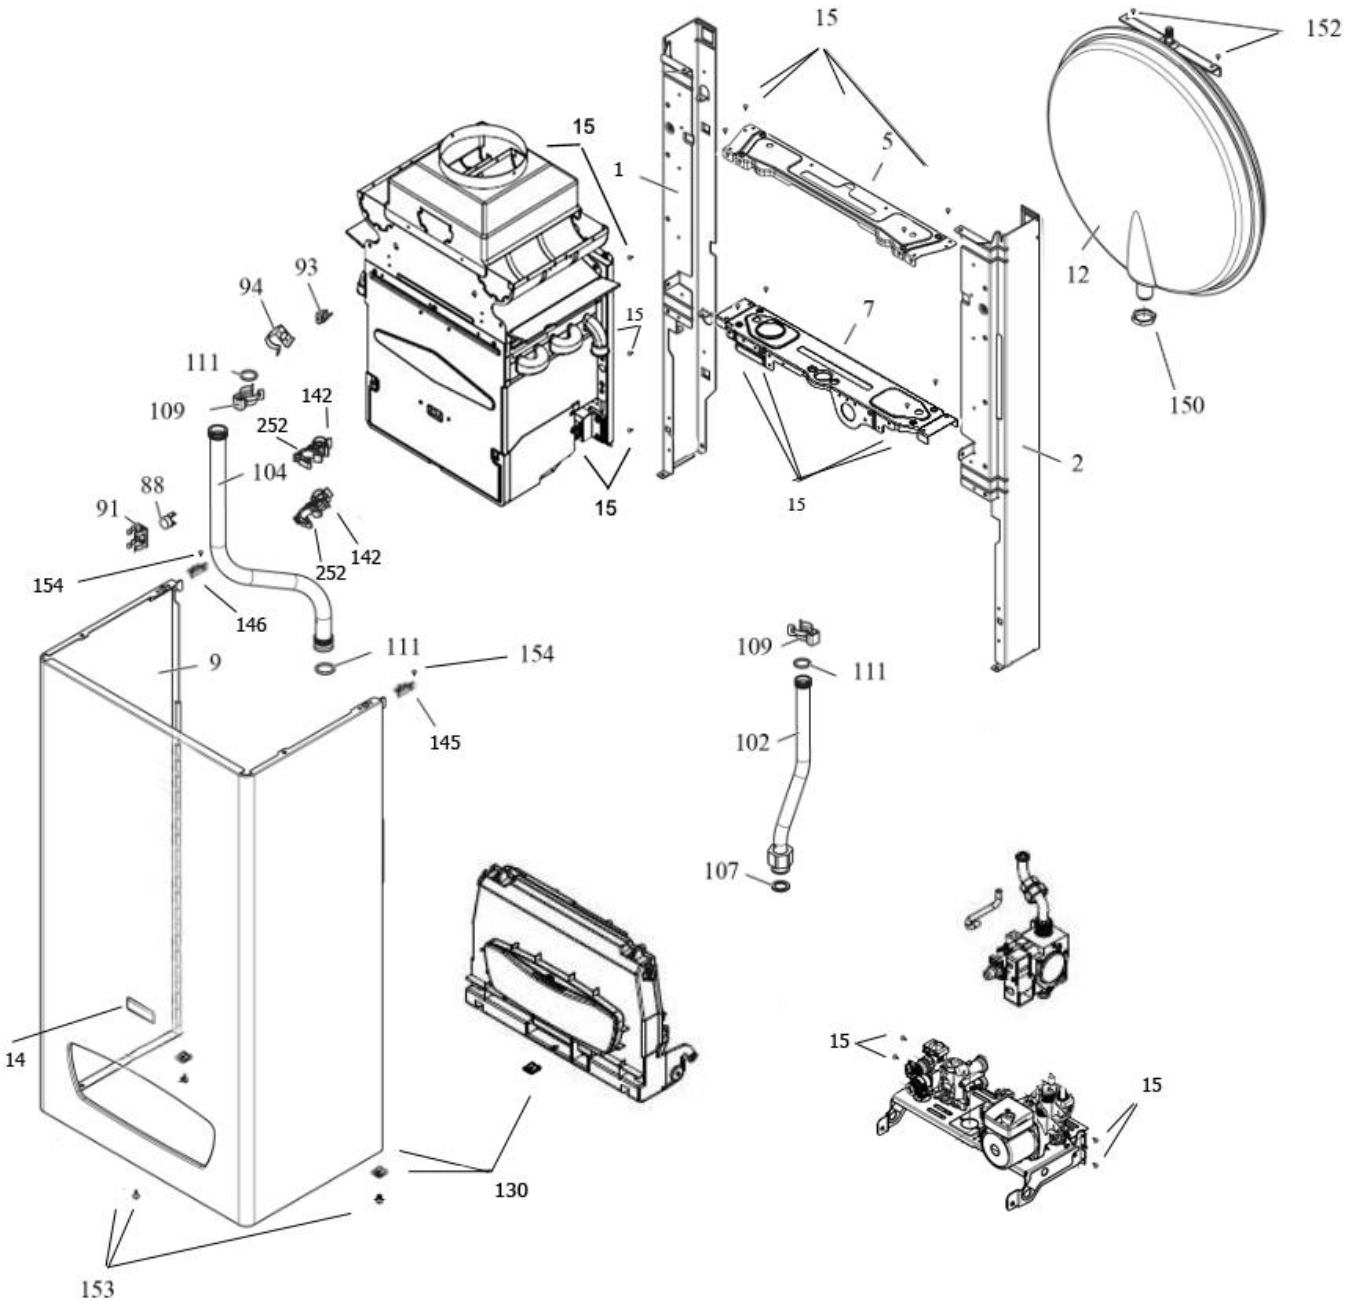

30000698	کد:
	کد قدیم:
1	شماره بازنگری
96.06.04	صفحه 4

نقشه انفجاری شویاز
Perla Pro 28 i (NG)