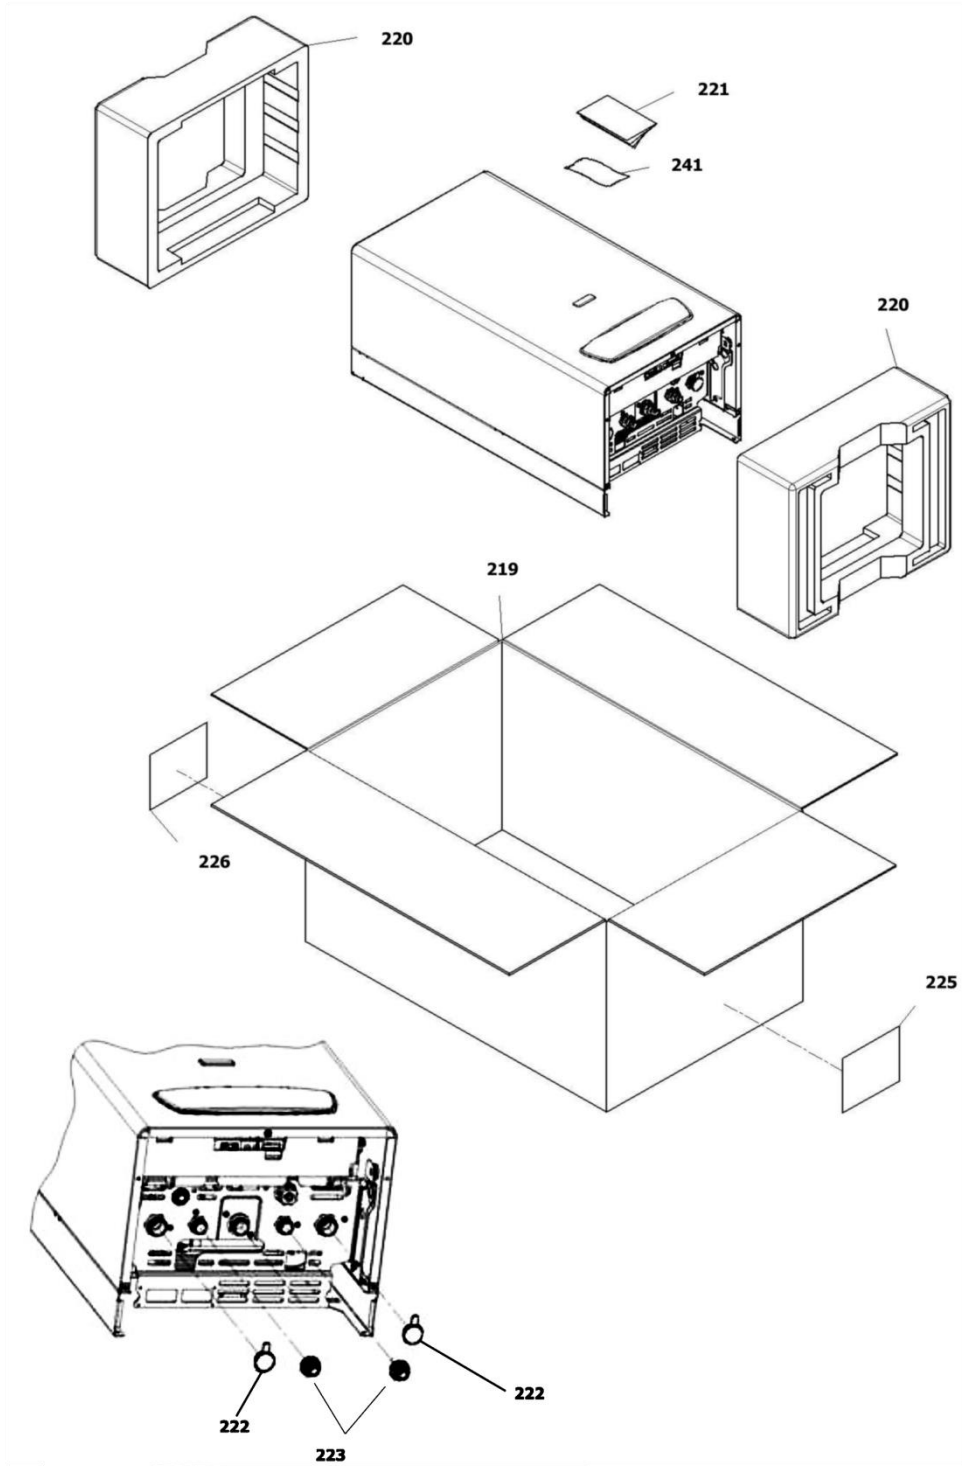

30000698	کد:
	کد قدیم:
1	شماره بازنگری
96.06.04	صفحه 18

نقشه انفجاری شופاژ
Perla Pro 28 i (NG)