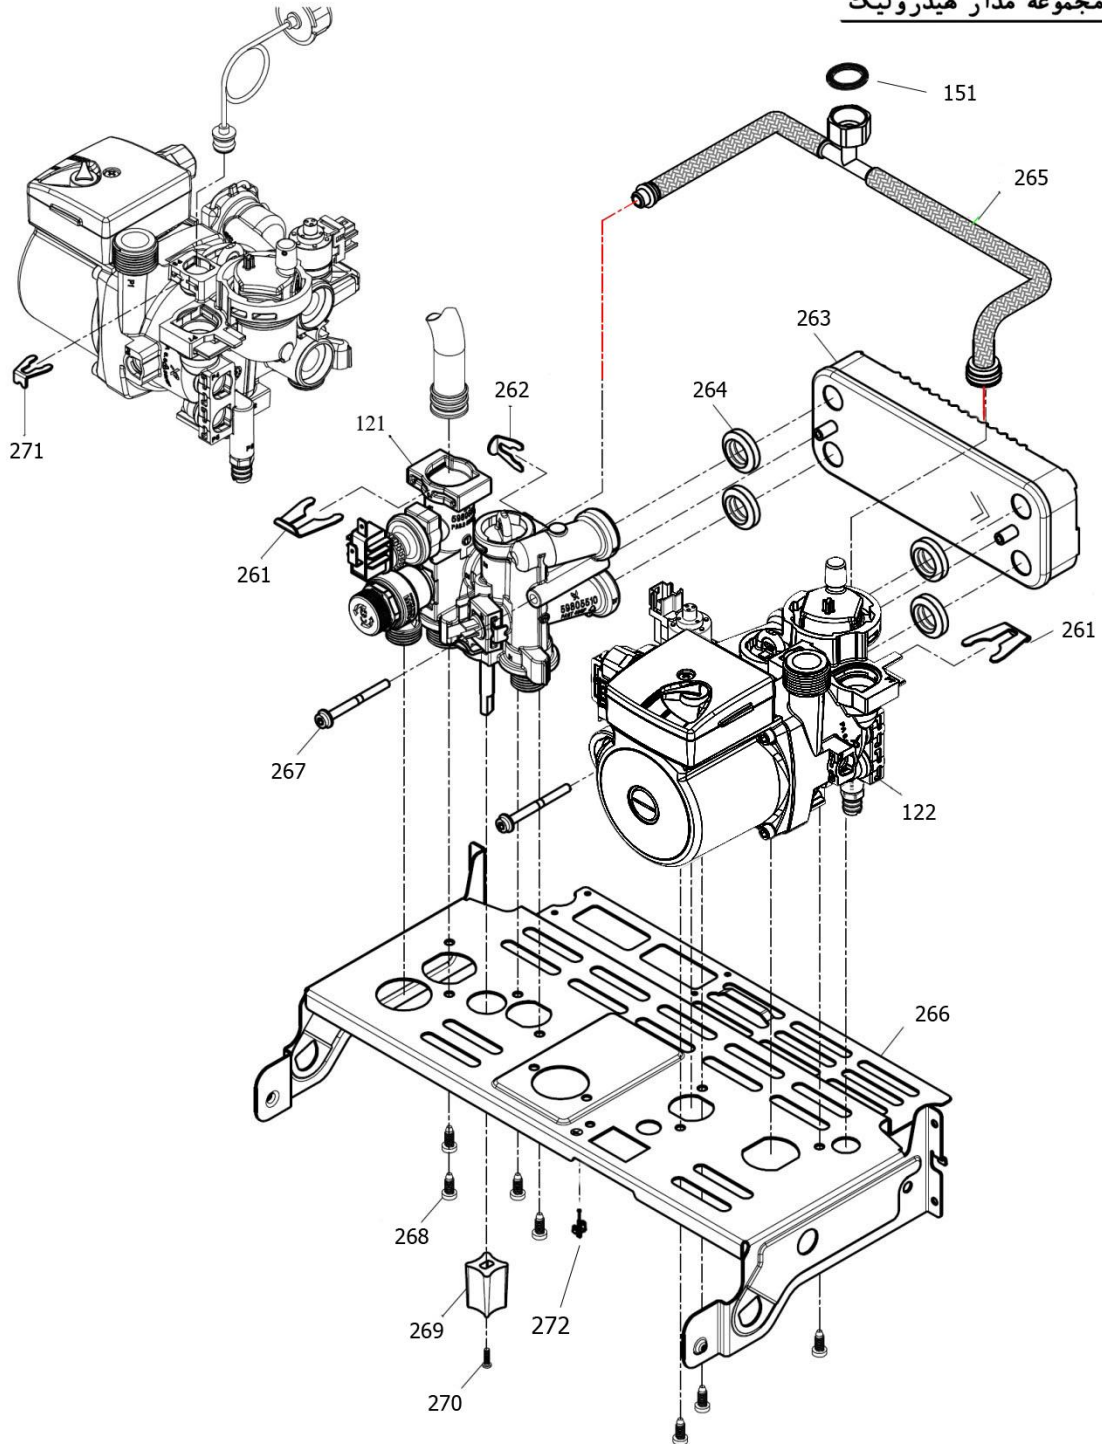

30000698	کد:	نقشه انفجاری شوقاز Perla Pro 28 i (NG)	 شرکت صنعتی بوتان (سهامی عام)
	کد قدیم:		
	شماره بازنگری 1		
96.06.04	صفحه 8		

مجموعه مدار هیدرولیک