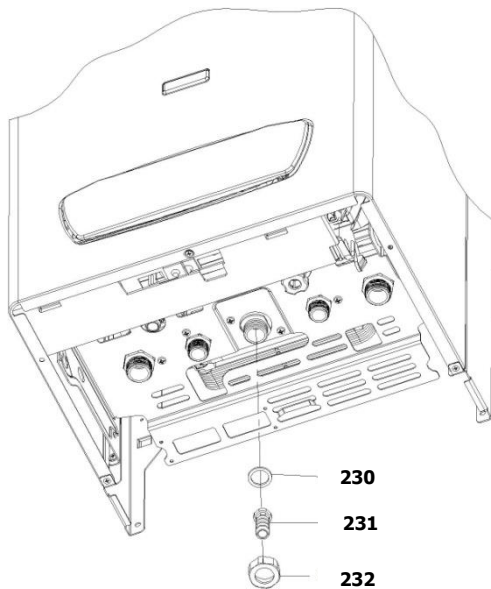

30000698	کد:	نقشه انفجاری شופاز Perla Pro 28 i (NG)	
	کد قدیم:		
	شماره بازنگری 1		
96.06.04	صفحه 20