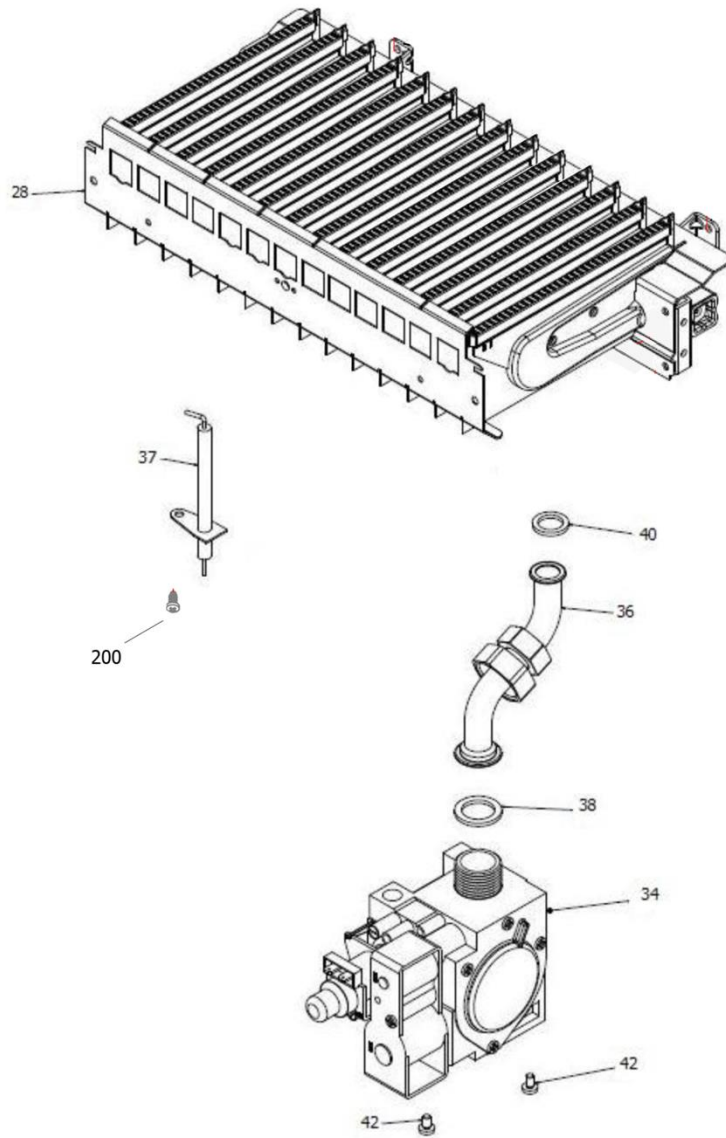

30000698	کد:
	کد قدیم:
1	شماره بازنگری
96.06.04	صفحه 16

نقشه انفجاری شوقاز
Perla Pro 28 i (NG)