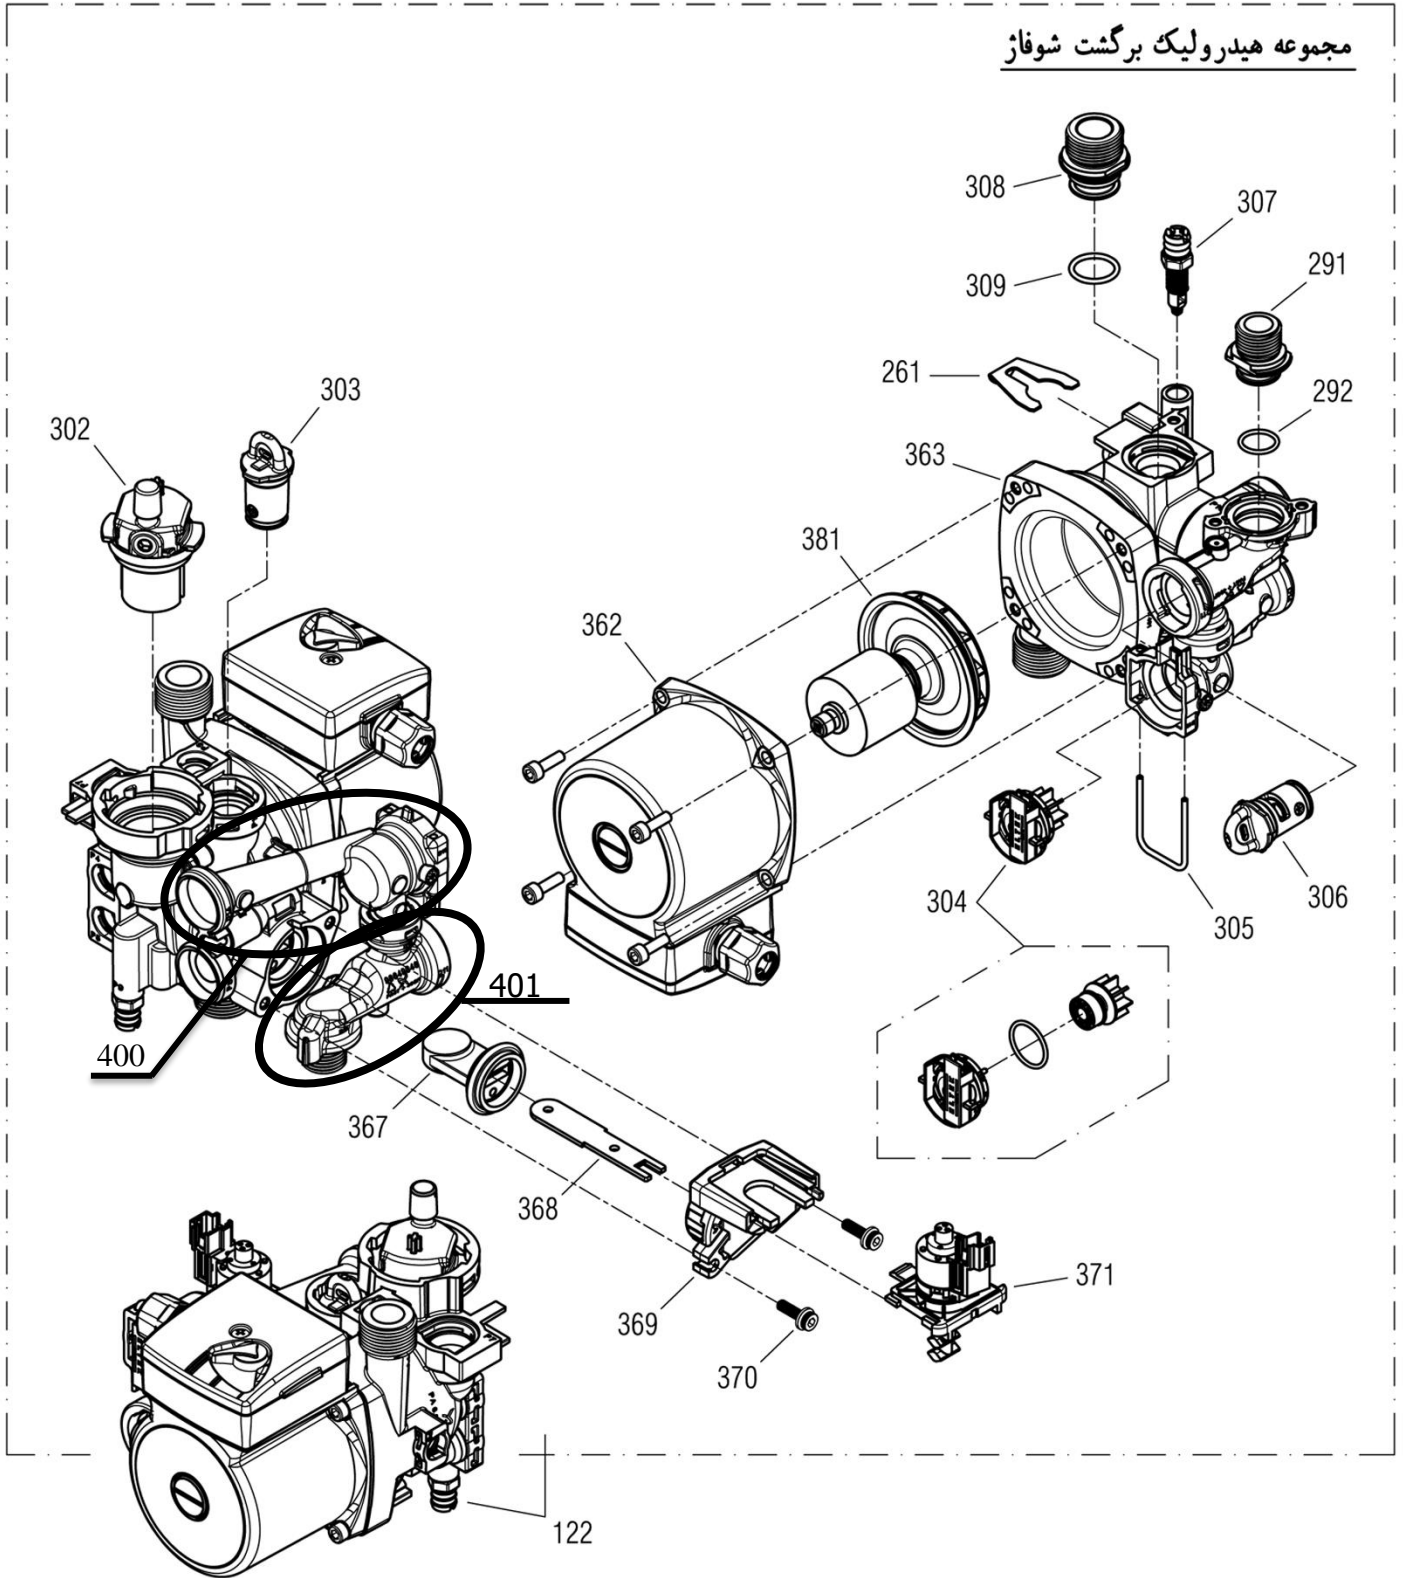

30000698	کد:
	کد قدیم:
1	شماره بازنگری
96.06.04	صفحه 12

نقشه انفجاری شوفاز
Perla Pro 28 i (NG)

مجموعه هیدرولیک برگشت شوفاز