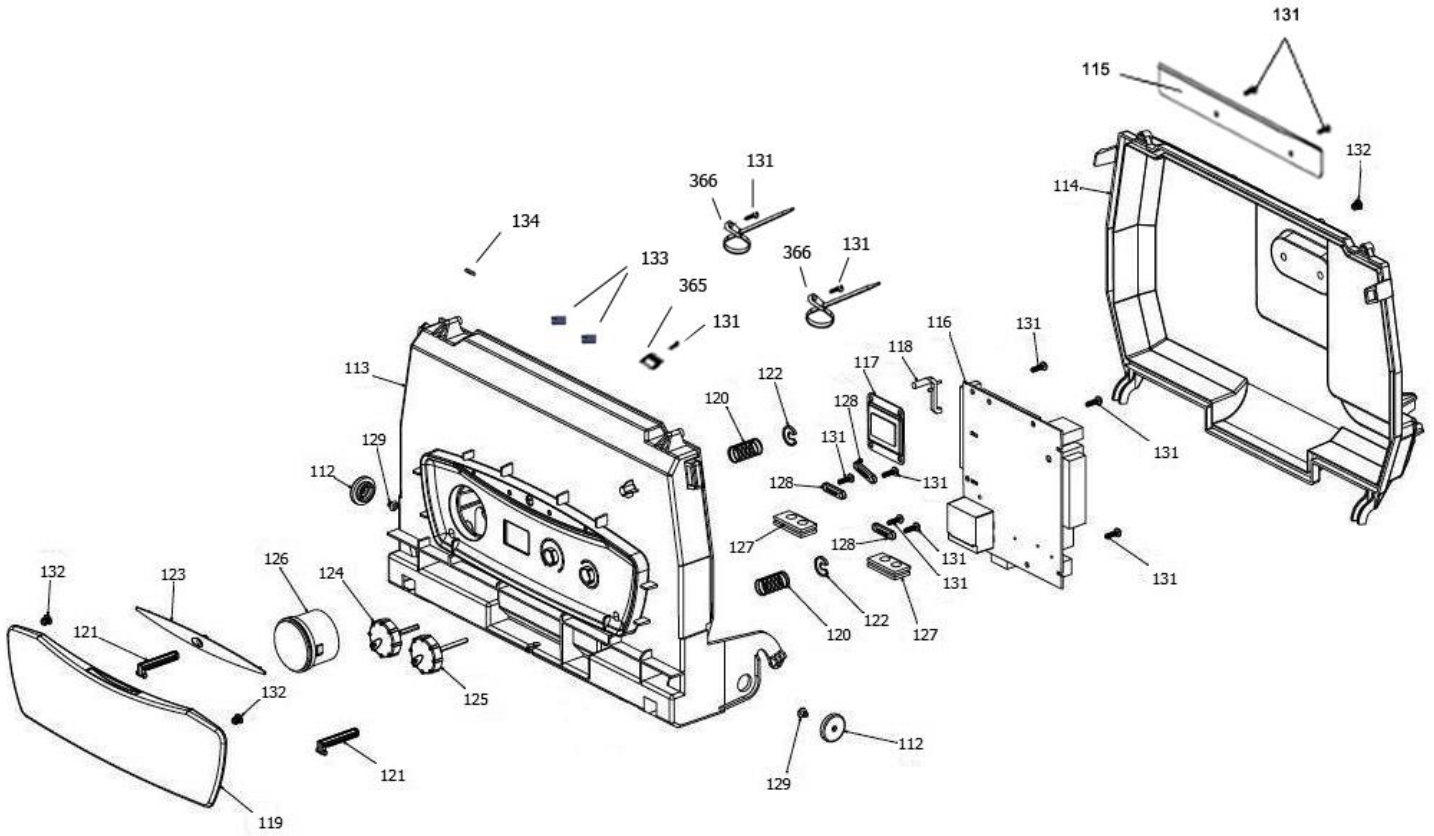

30000698	کد:
	کد قدیم:
1	شماره بازنگری
96.06.04	صفحه 6

نقشه انفجاری شوقاز
Perla Pro 28 i (NG)