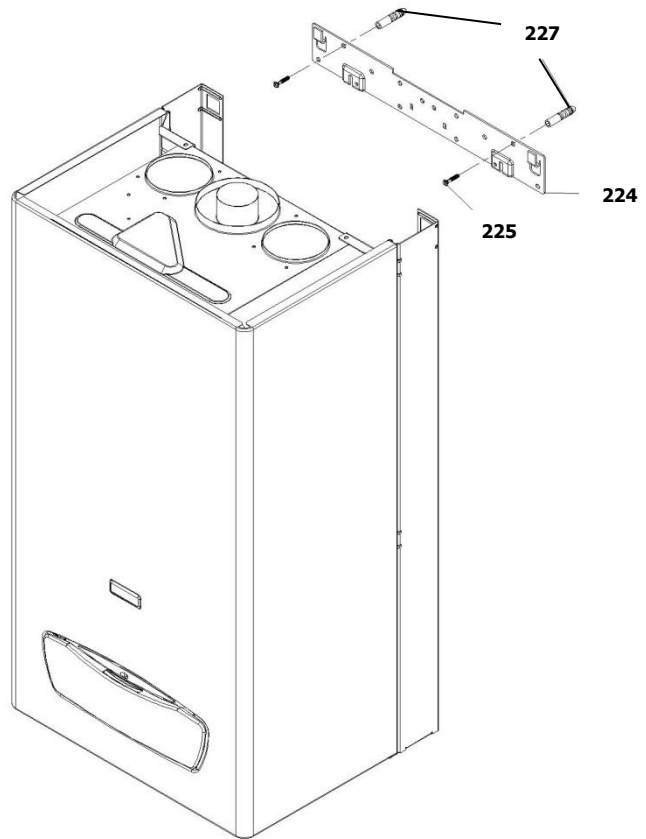

30000698	کد:	نقشه انفجاری شופاز Perla Pro 28 i (NG)	
	کد قدیم:		
	شماره بازنگری 1		
96.06.04	صفحه 20