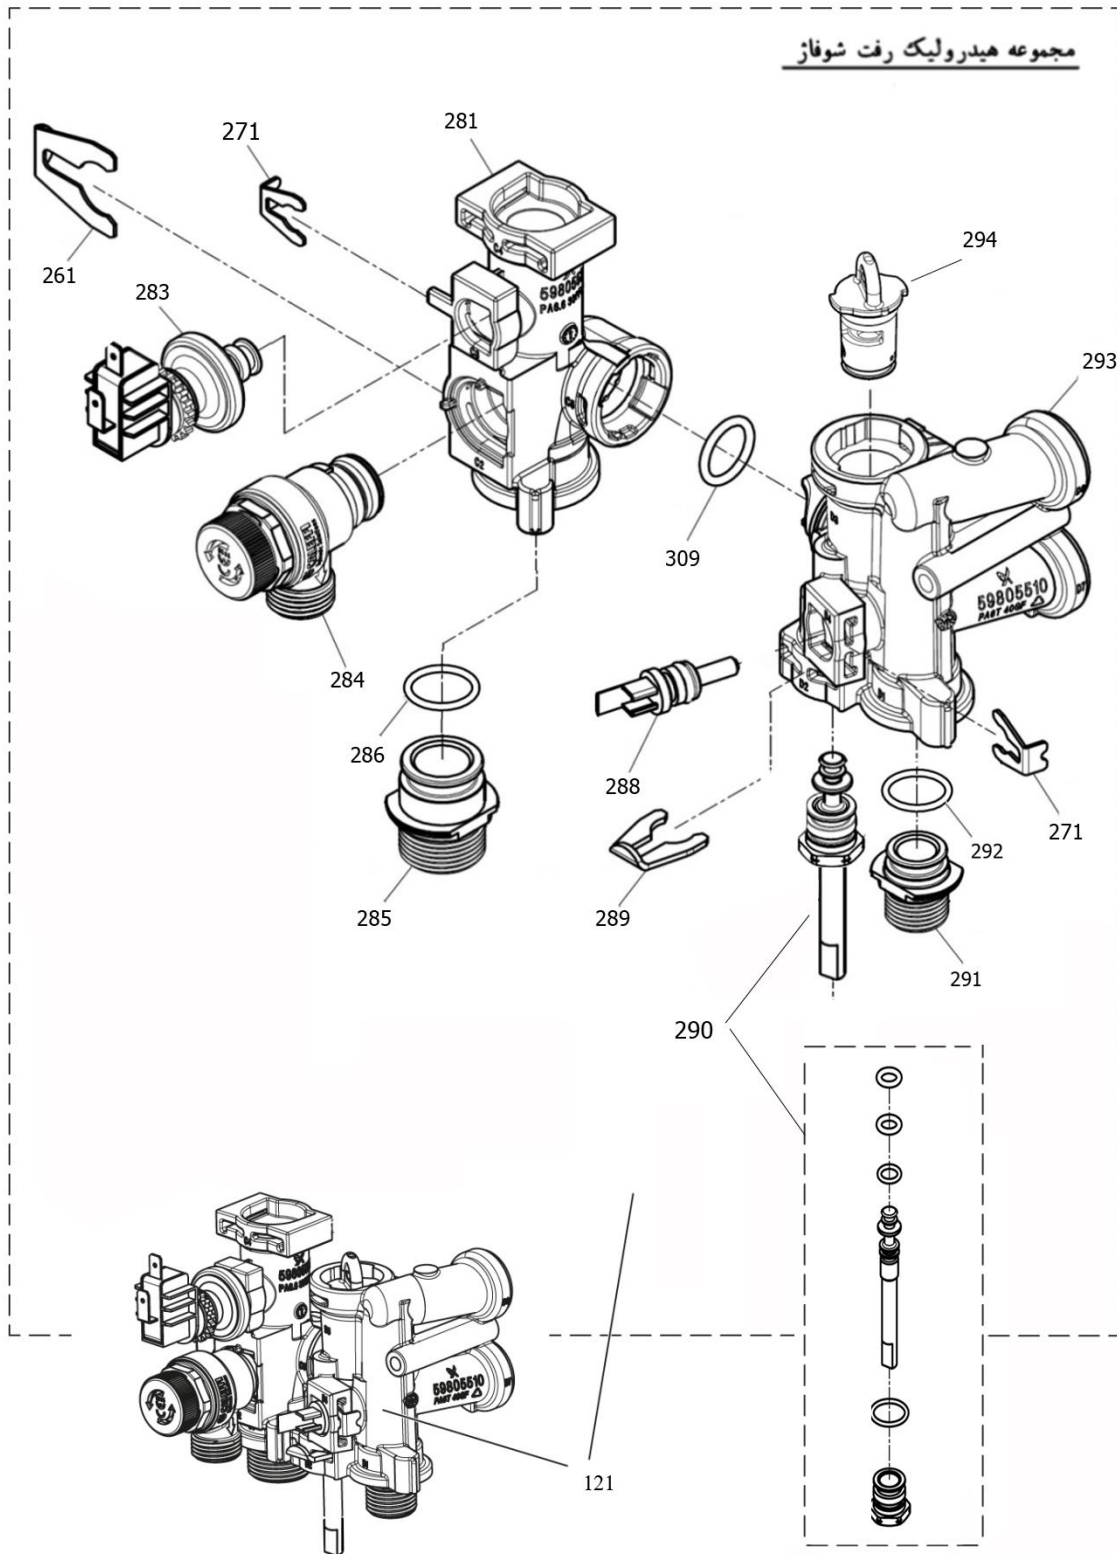

30000698	کد:
	کد قدیم:
1	شماره بازنگری
96.06.04	صفحه 10

نقشه انفجاری شوفاز
Perla Pro 28 i (NG)