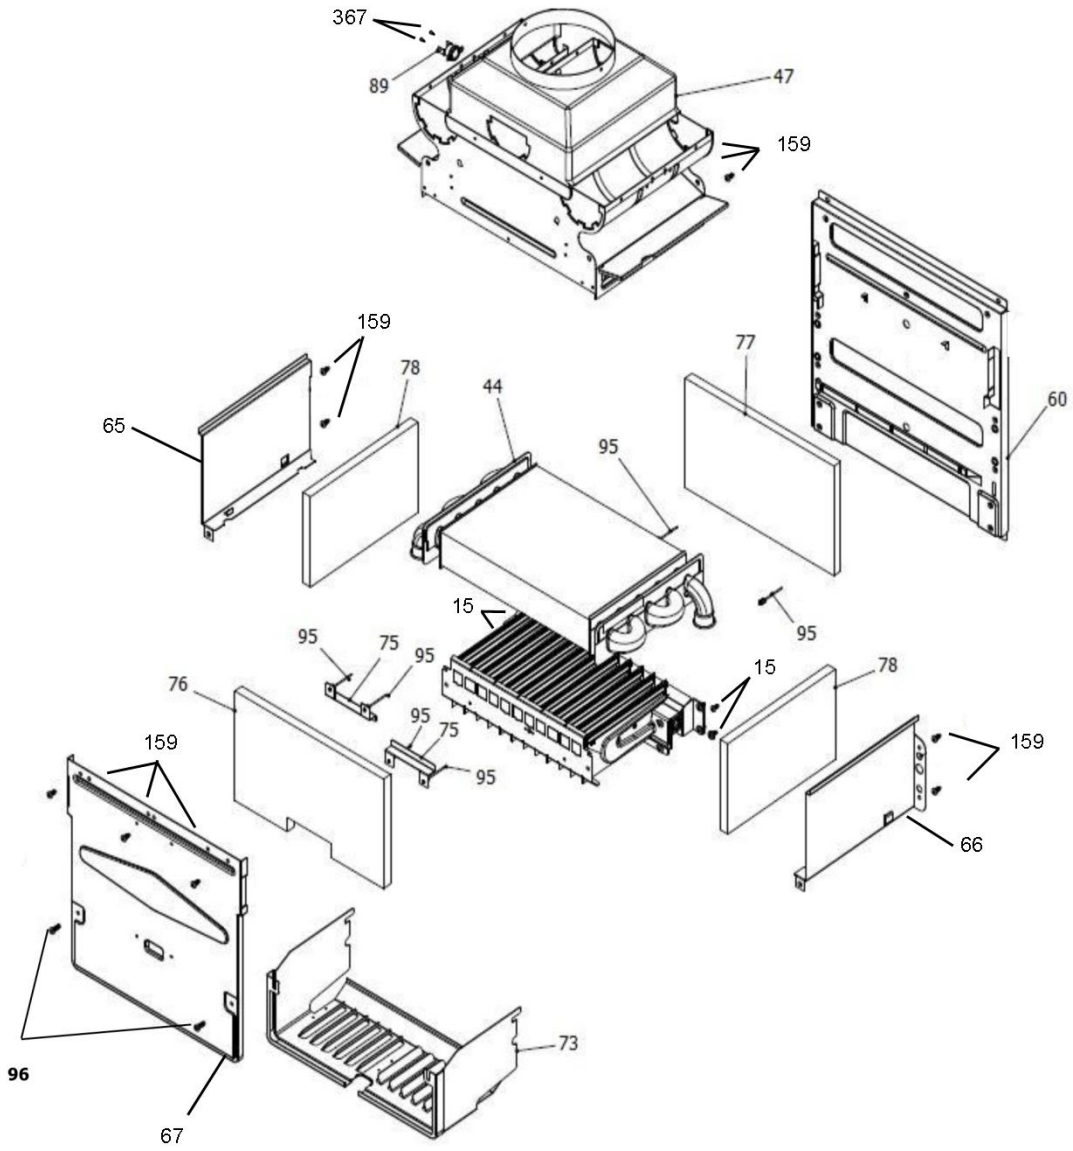

30000698	کد:
	کد قدیم:
1	شماره بازنگری
96.06.04	صفحه 14

نقشه انفجاری شوفاز
Perla Pro 28 i (NG)