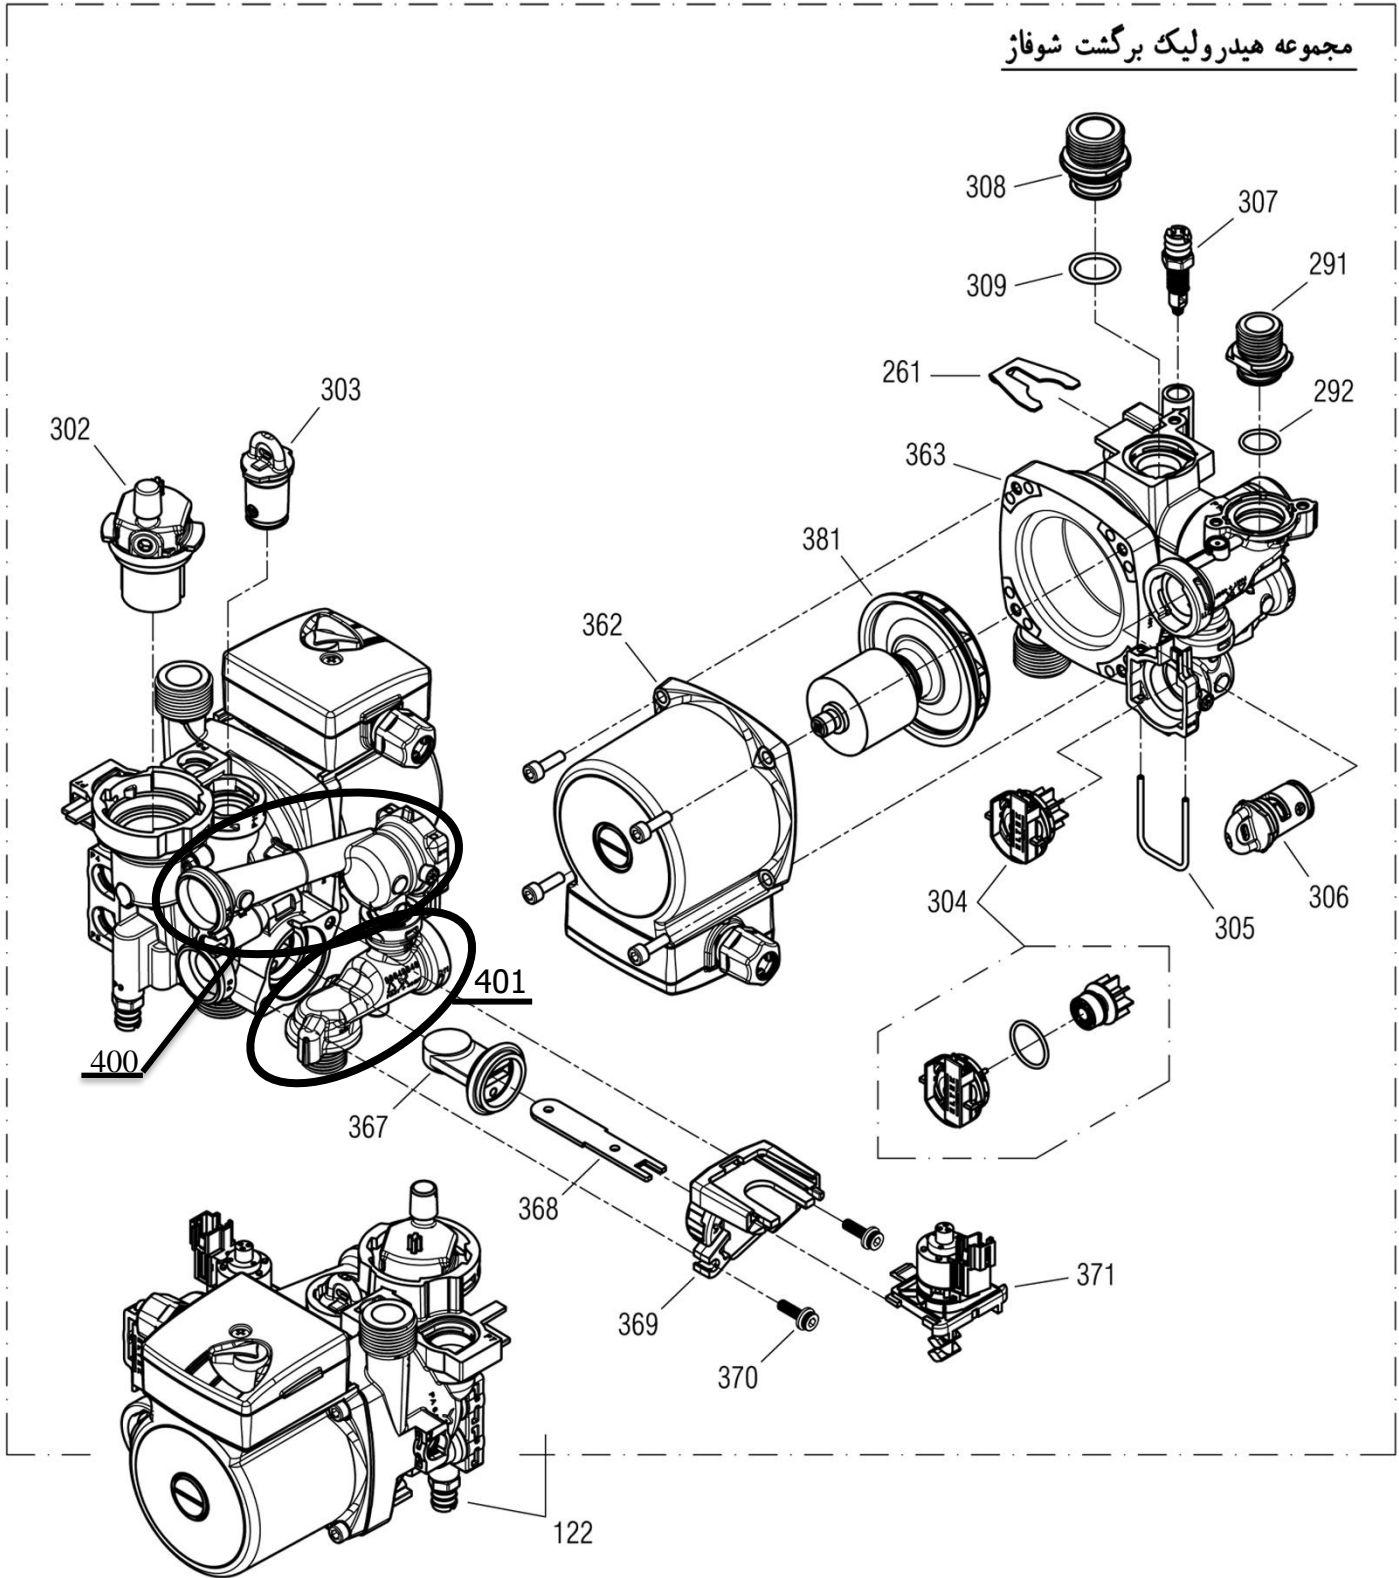

30000704	کد:
	کد قدیم:
	شماره بازنگری 2
96.06.04	صفحه 12

نقشه انفجاری شوفاز
Perla Pro 32 Rsi (NG)

مجموعه هیدرولیک برگشت شوفاز