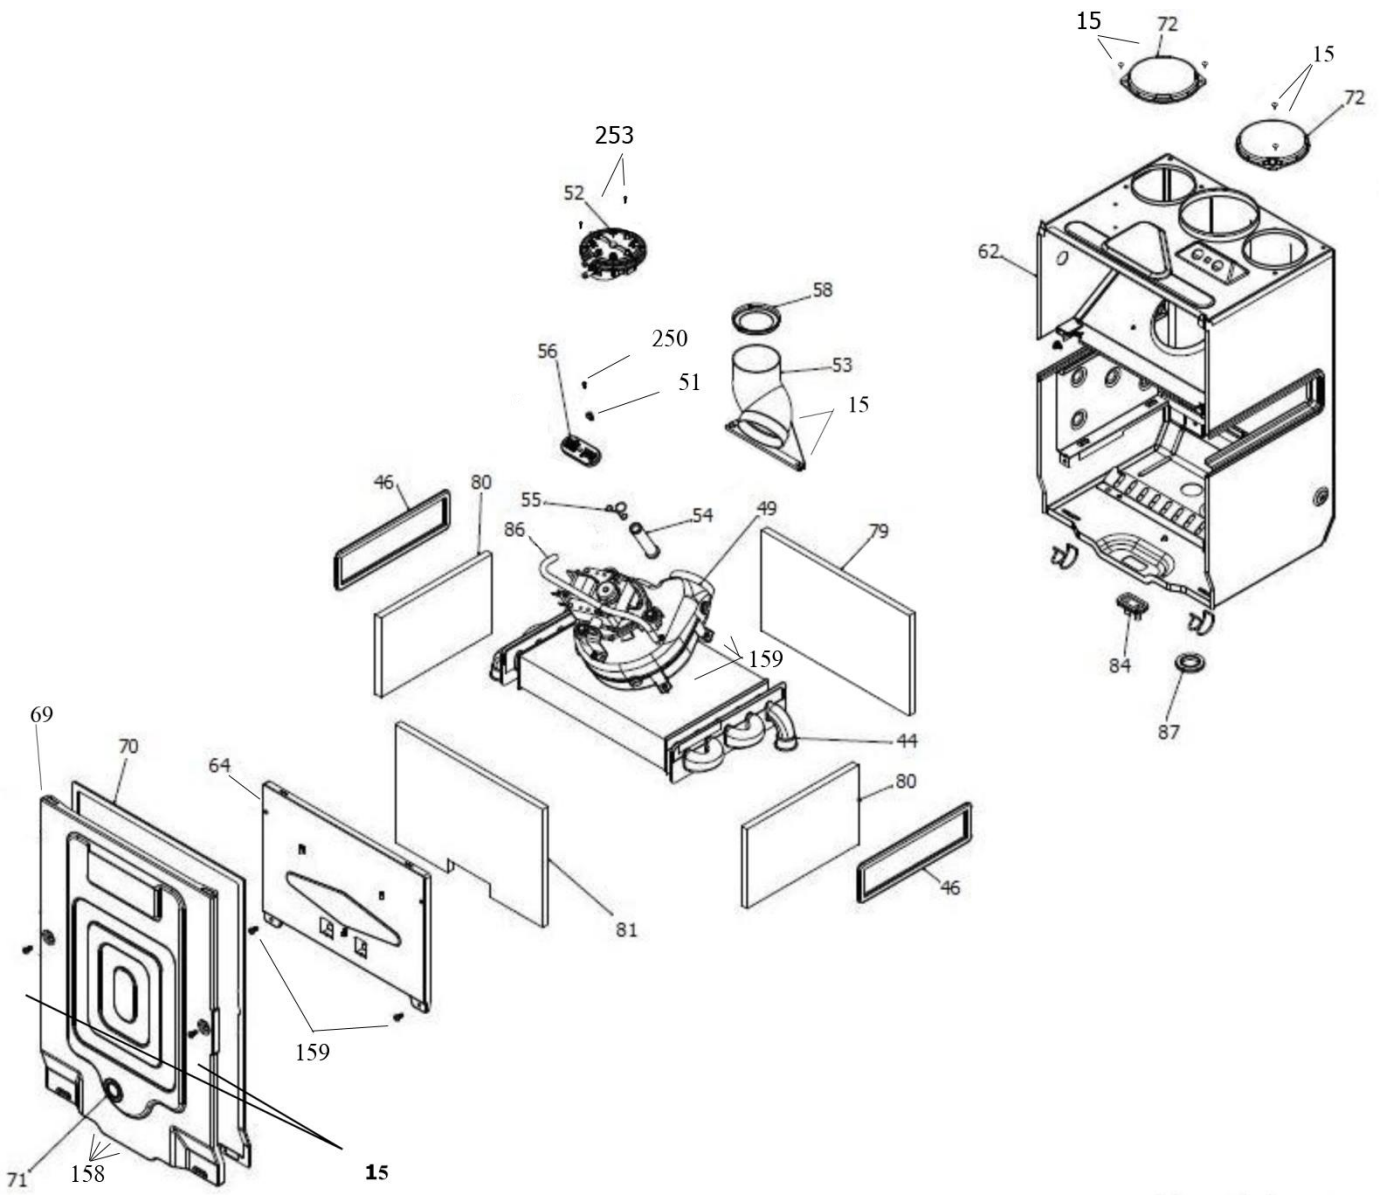

30000704	کد:
	کد قدیم:
	شماره بازنگری 2
96.06.04	صفحه 14

نقشه انفجاری شوقاز
Perla Pro 32 Rsi (NG)