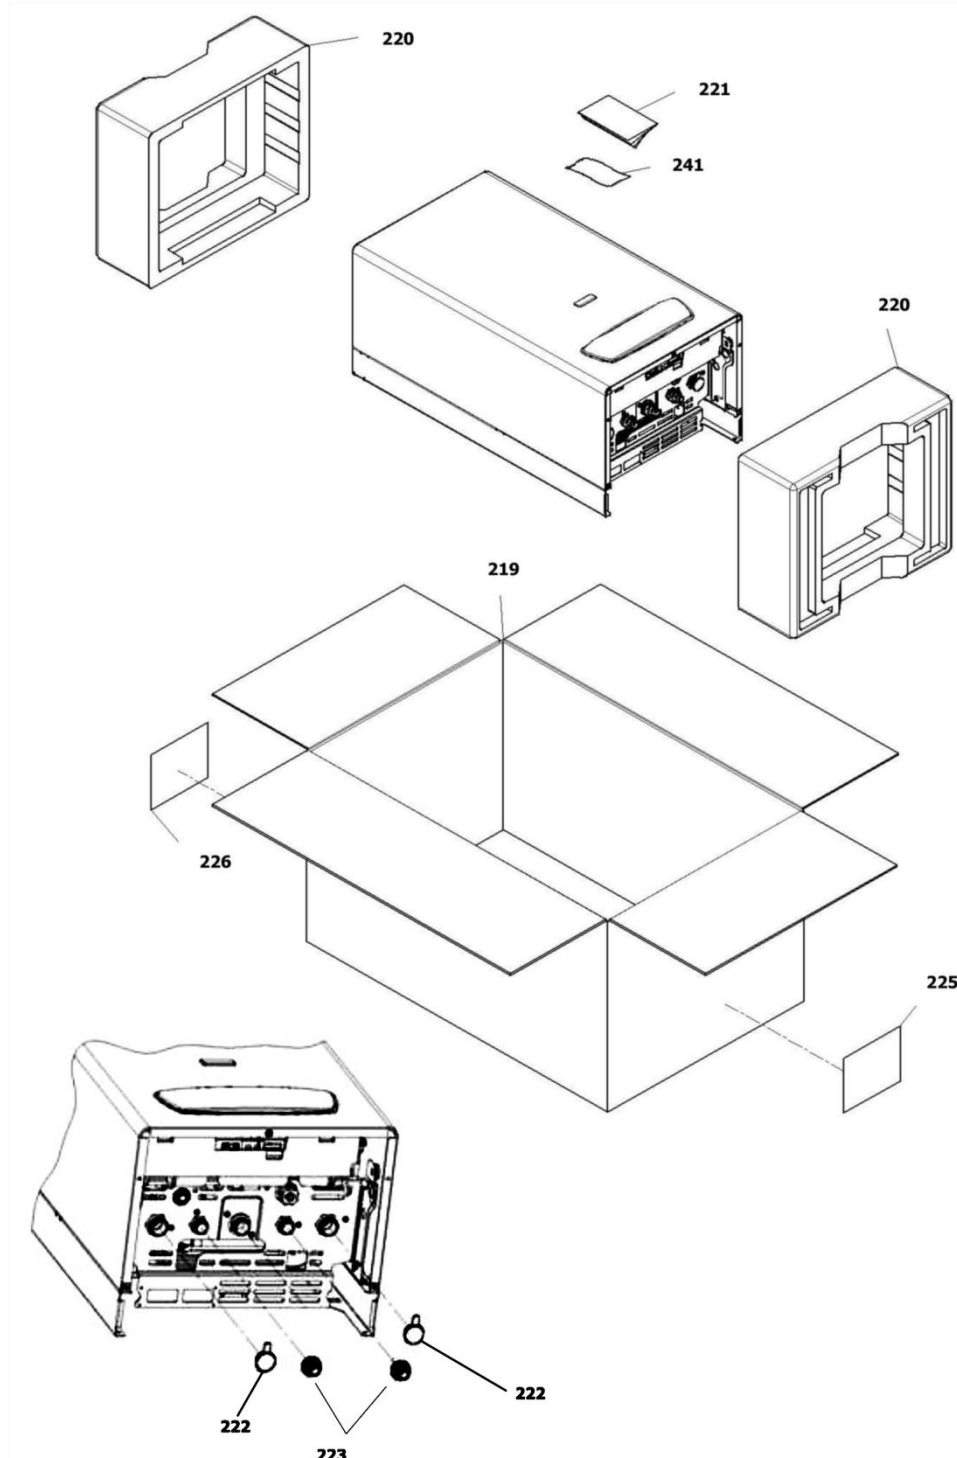

30000704	کد:
	کد قدیم:
	شماره بازنگری 2
96.06.04	صفحه 18

نقشه انفجاری شופاژ
Perla Pro 32 Rsi (NG)