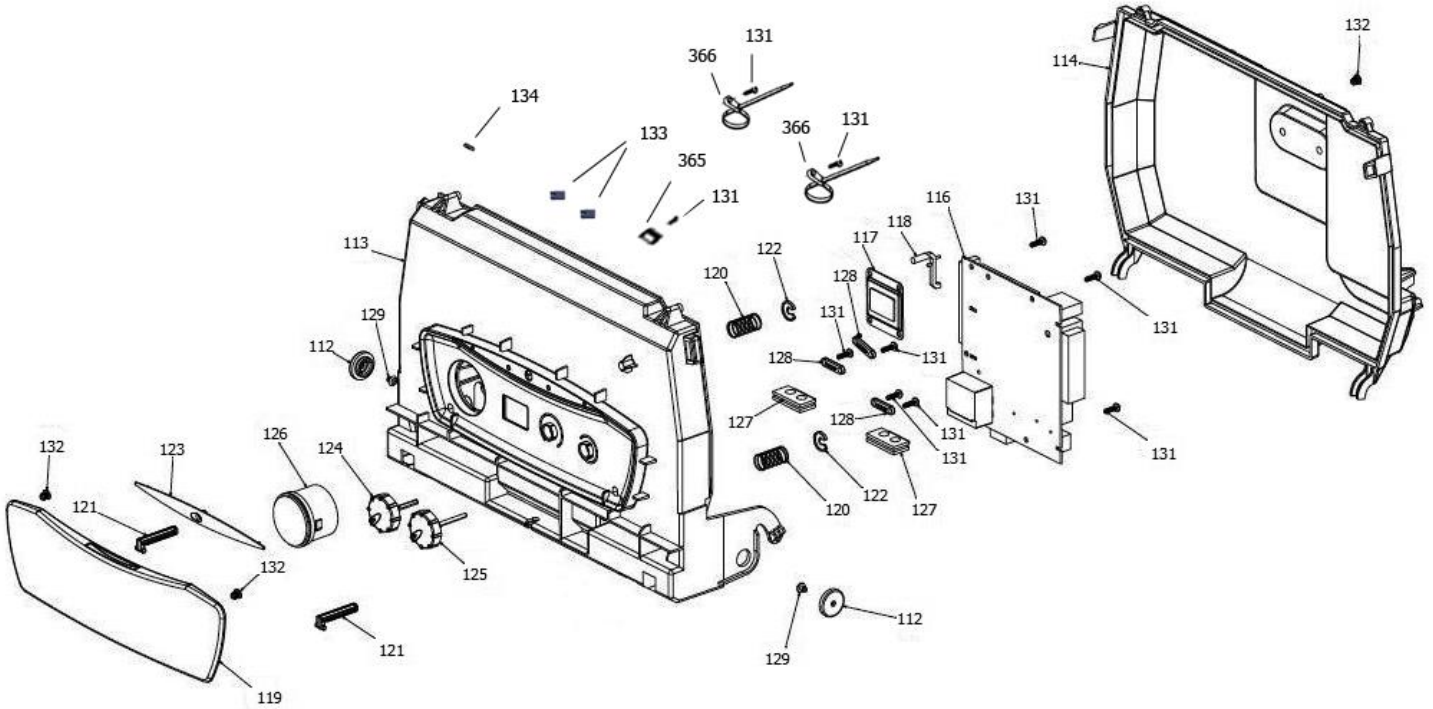

30000704	کد:
	کد قدیم:
	شماره بازنگری 2
96.06.04	صفحه 6

نقشه انفجاری شوفاز
Perla Pro 32 Rsi (NG)