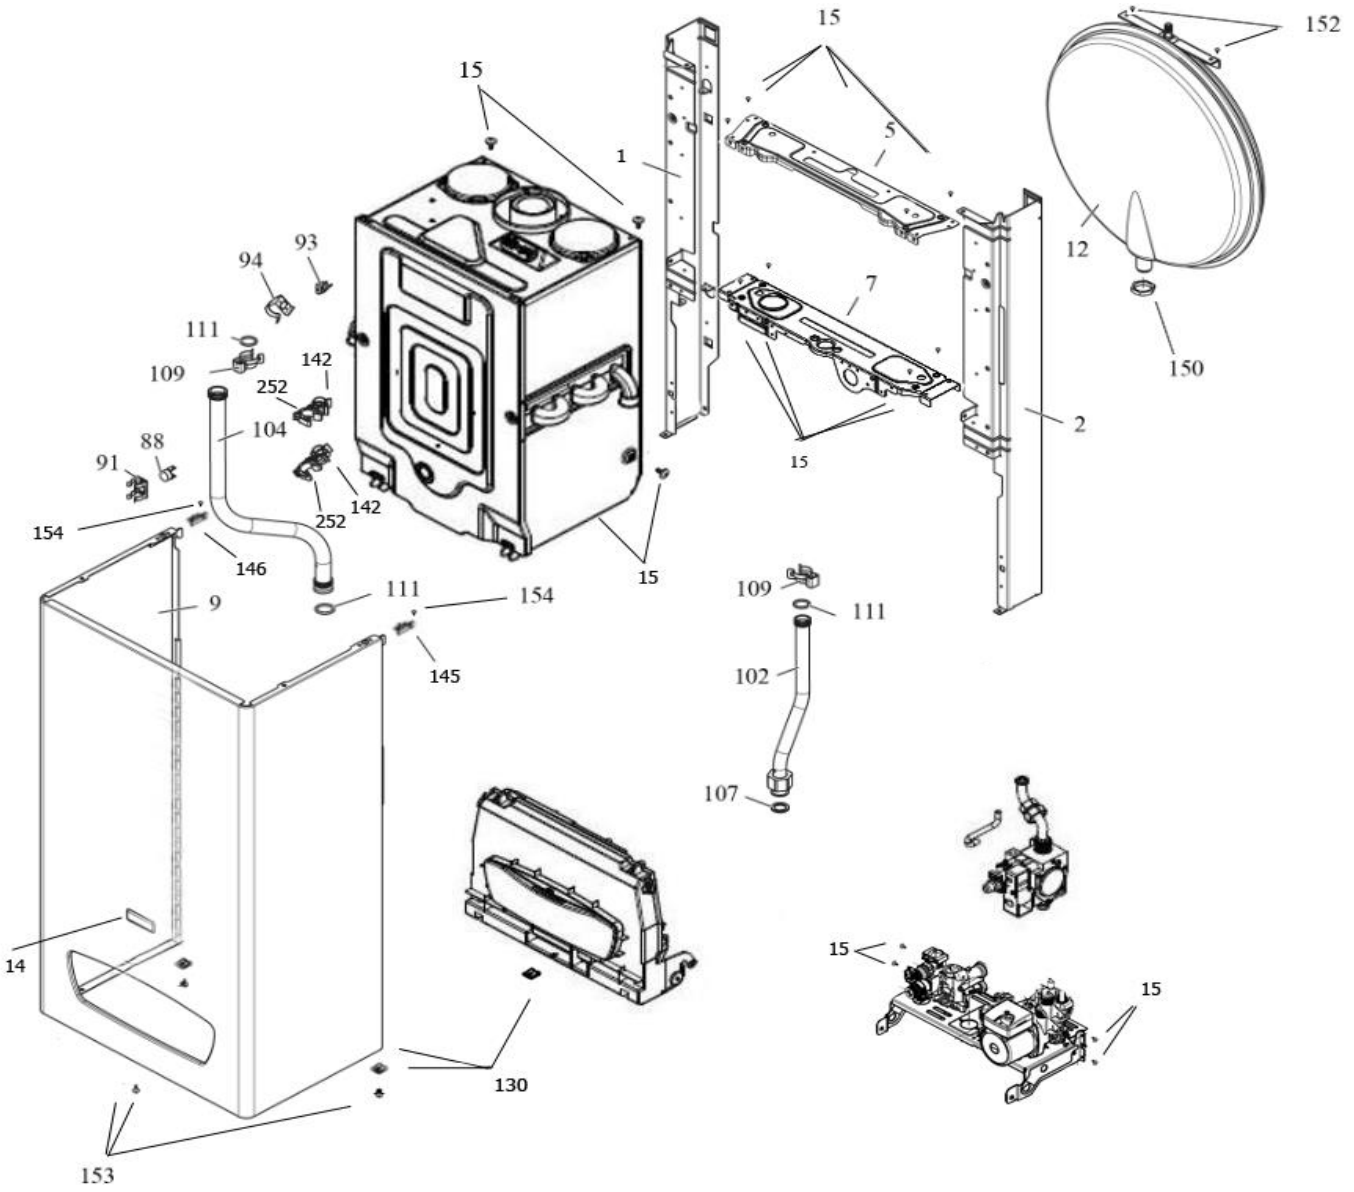

30000704	کد:
	کد قدیم:
	شماره بازنگری 2
96.06.04	صفحه 4

نقشه انفجاری شوقاز
Perla Pro 32 Rsi (NG)