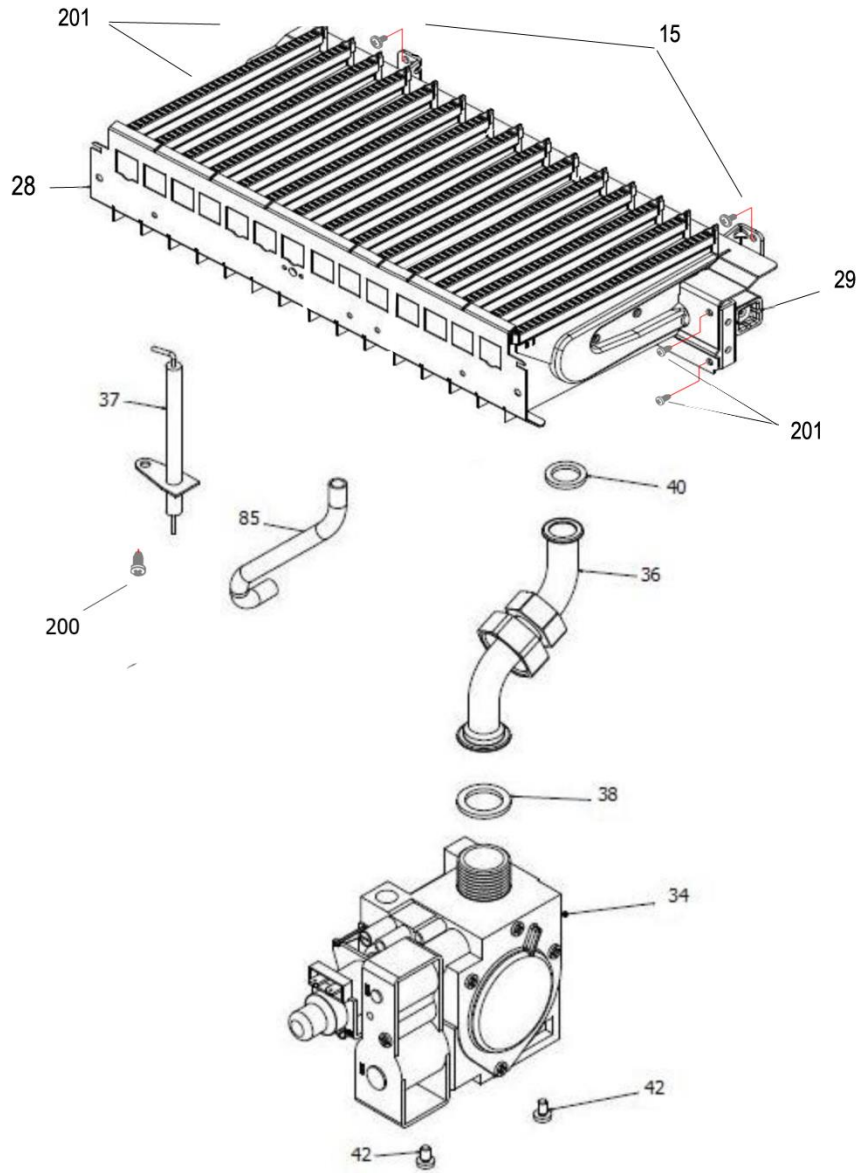

30000704	کد:
	کد قدیم:
	شماره بازنگری 2
96.06.04	صفحه 16

نقشه انفجاری شویفاز
Perla Pro 32 Rsi (NG)