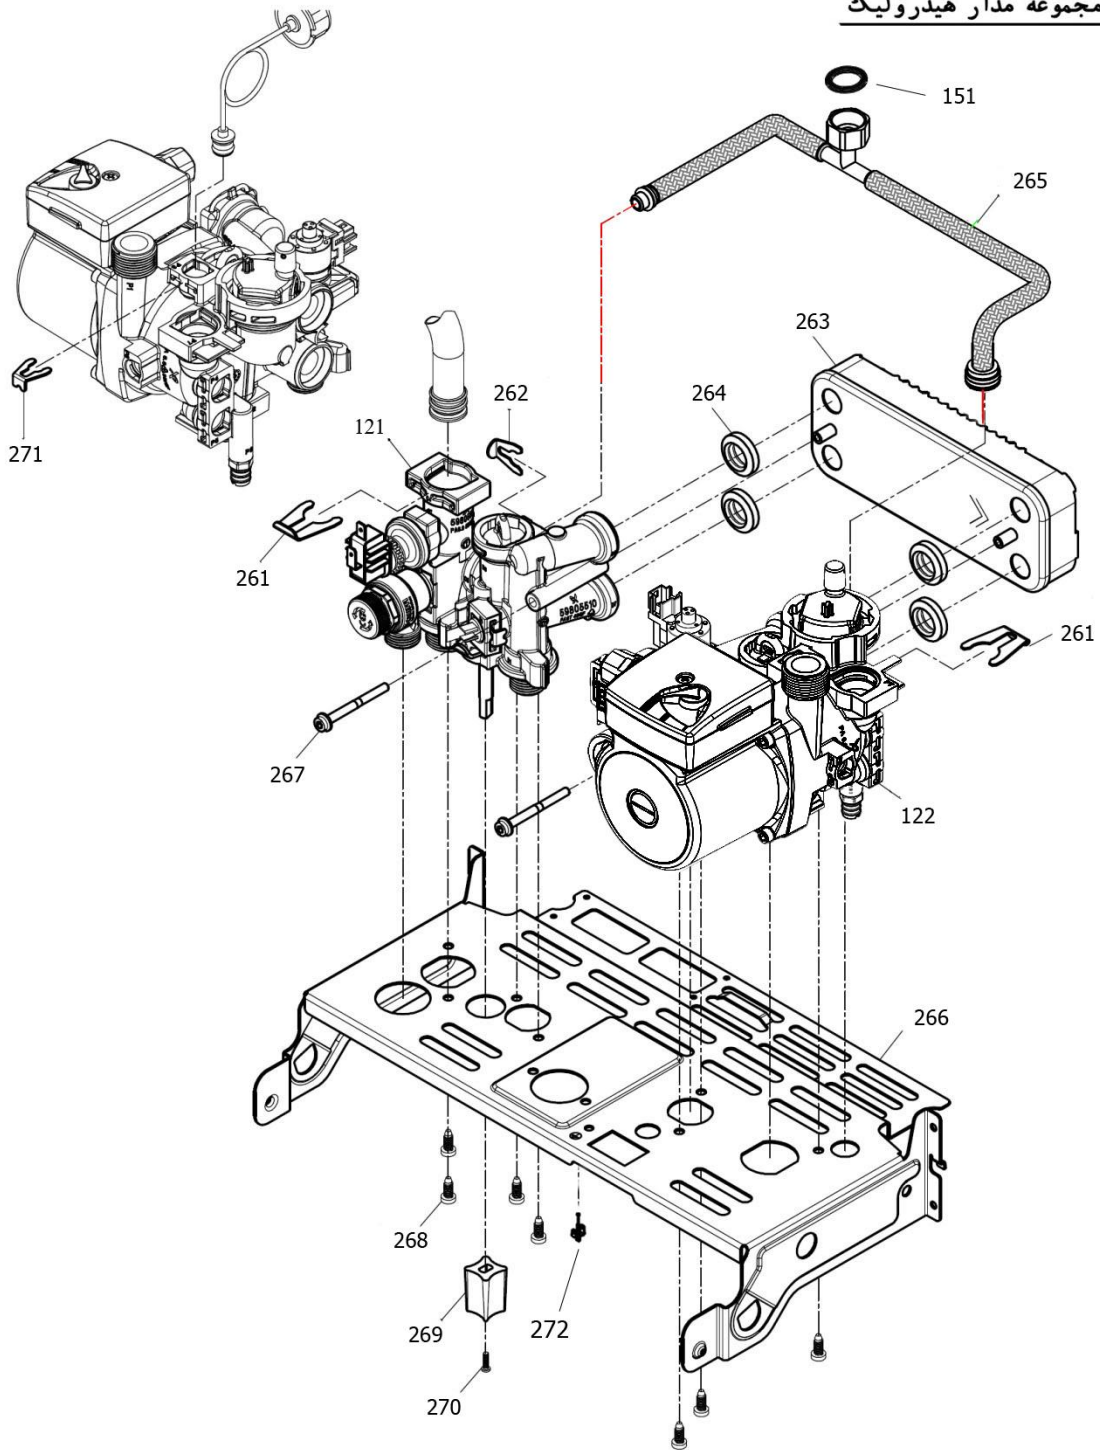

30000704	کد:
	کد قدیم:
	شماره بازنگری 2
96.06.04	صفحه 8

نقشه انفجاری شوقاز
Perla Pro 32 Rsi (NG)

مجموعه مدار هیدرولیک