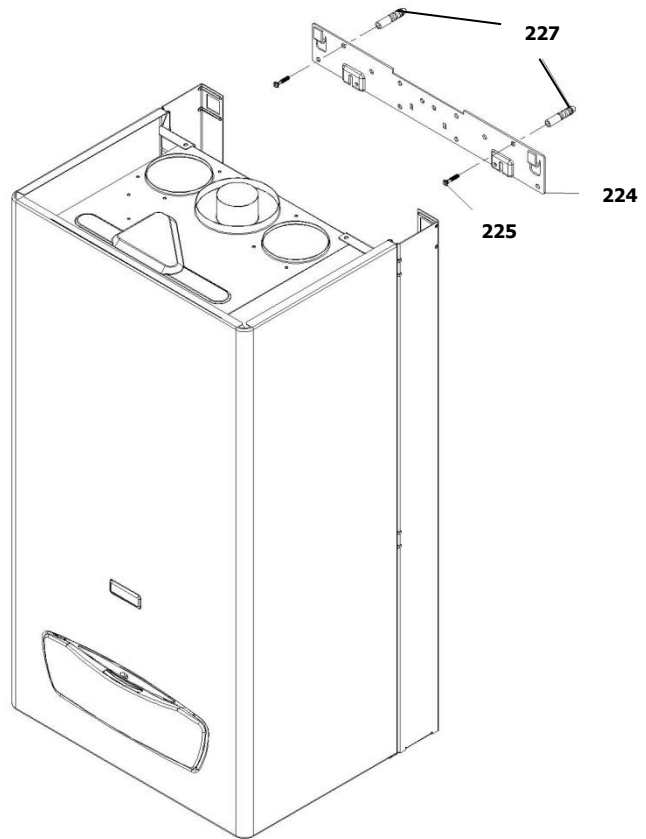

30000704	کد:	نقشه انفجاری شופاز Perla Pro 32 Rsi (NG)	
	کد قدیم:		
	شماره بازنگری 2		
96.06.04	صفحه 20