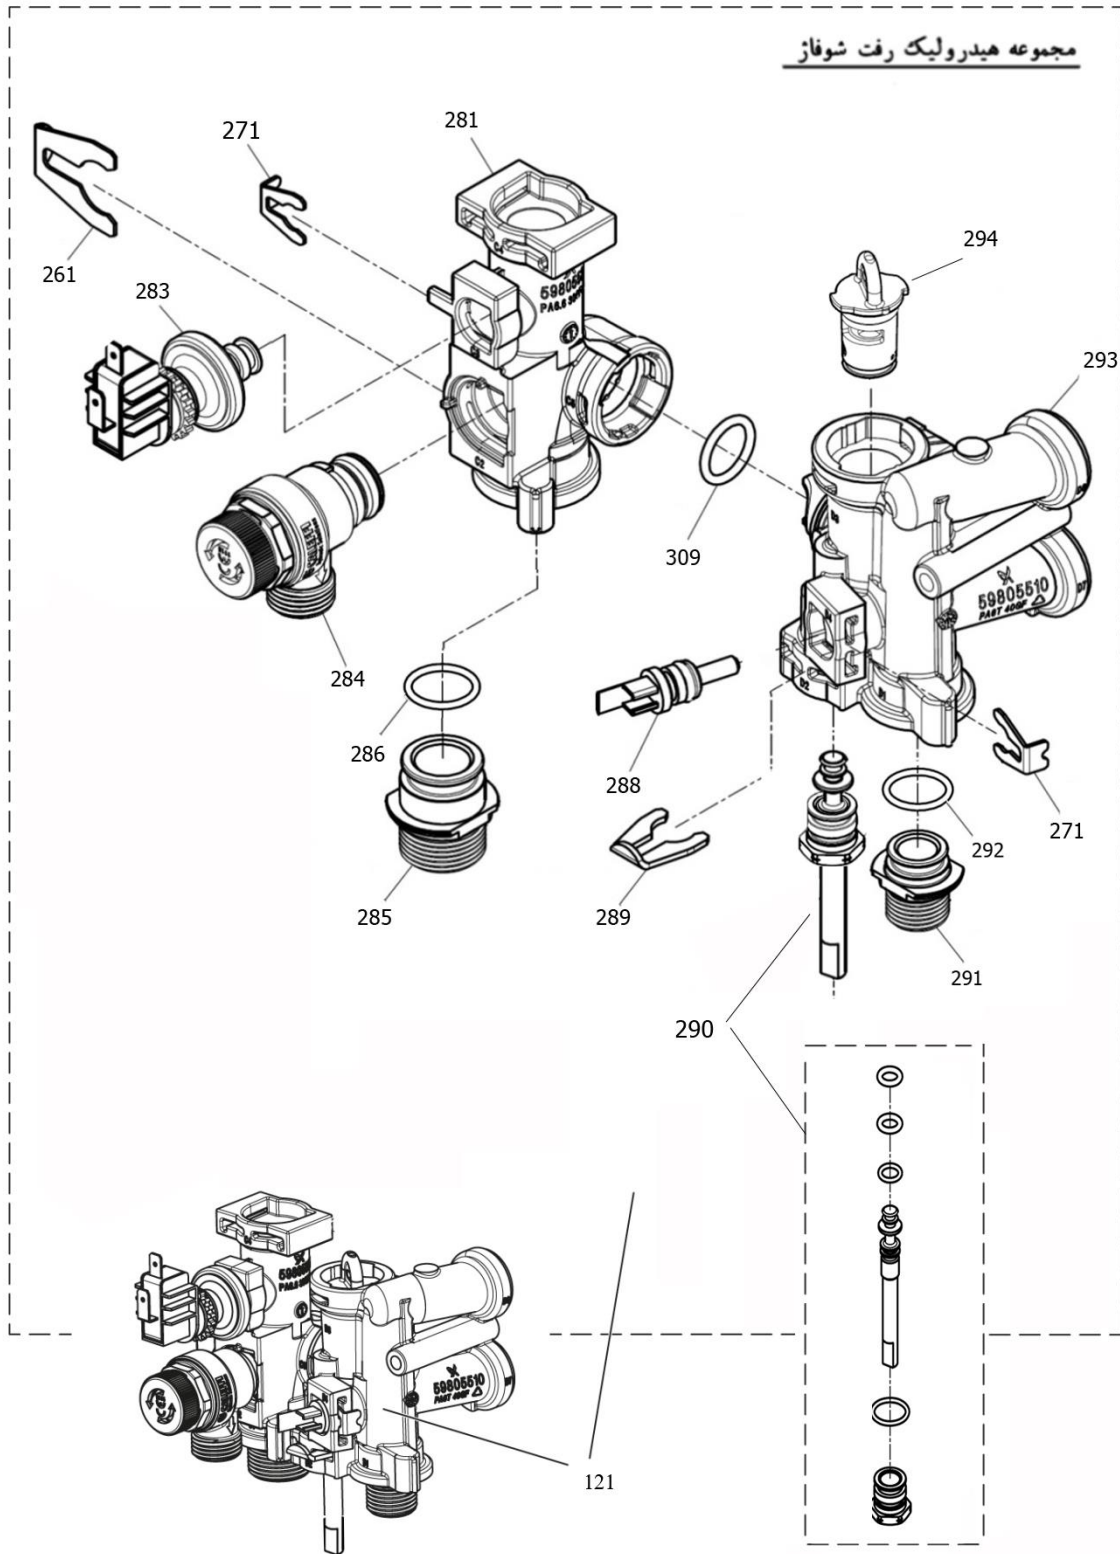

30000704	کد:
	کد قدیم:
	شماره بازنگری 2
96.06.04	صفحه 10

نقشه انفجاری شوفاز
Perla Pro 32 Rsi (NG)