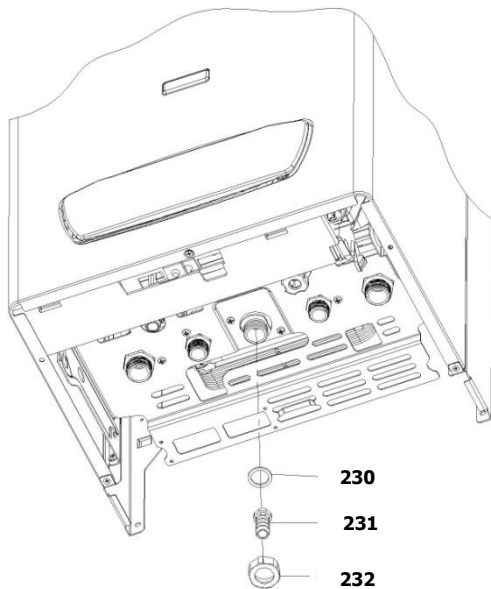

30000704	کد:	نقشه انفجاری شופاز Perla Pro 32 Rsi (NG)	
	کد قدیم:		
	شماره بازنگری 2		
96.06.04	صفحه 20