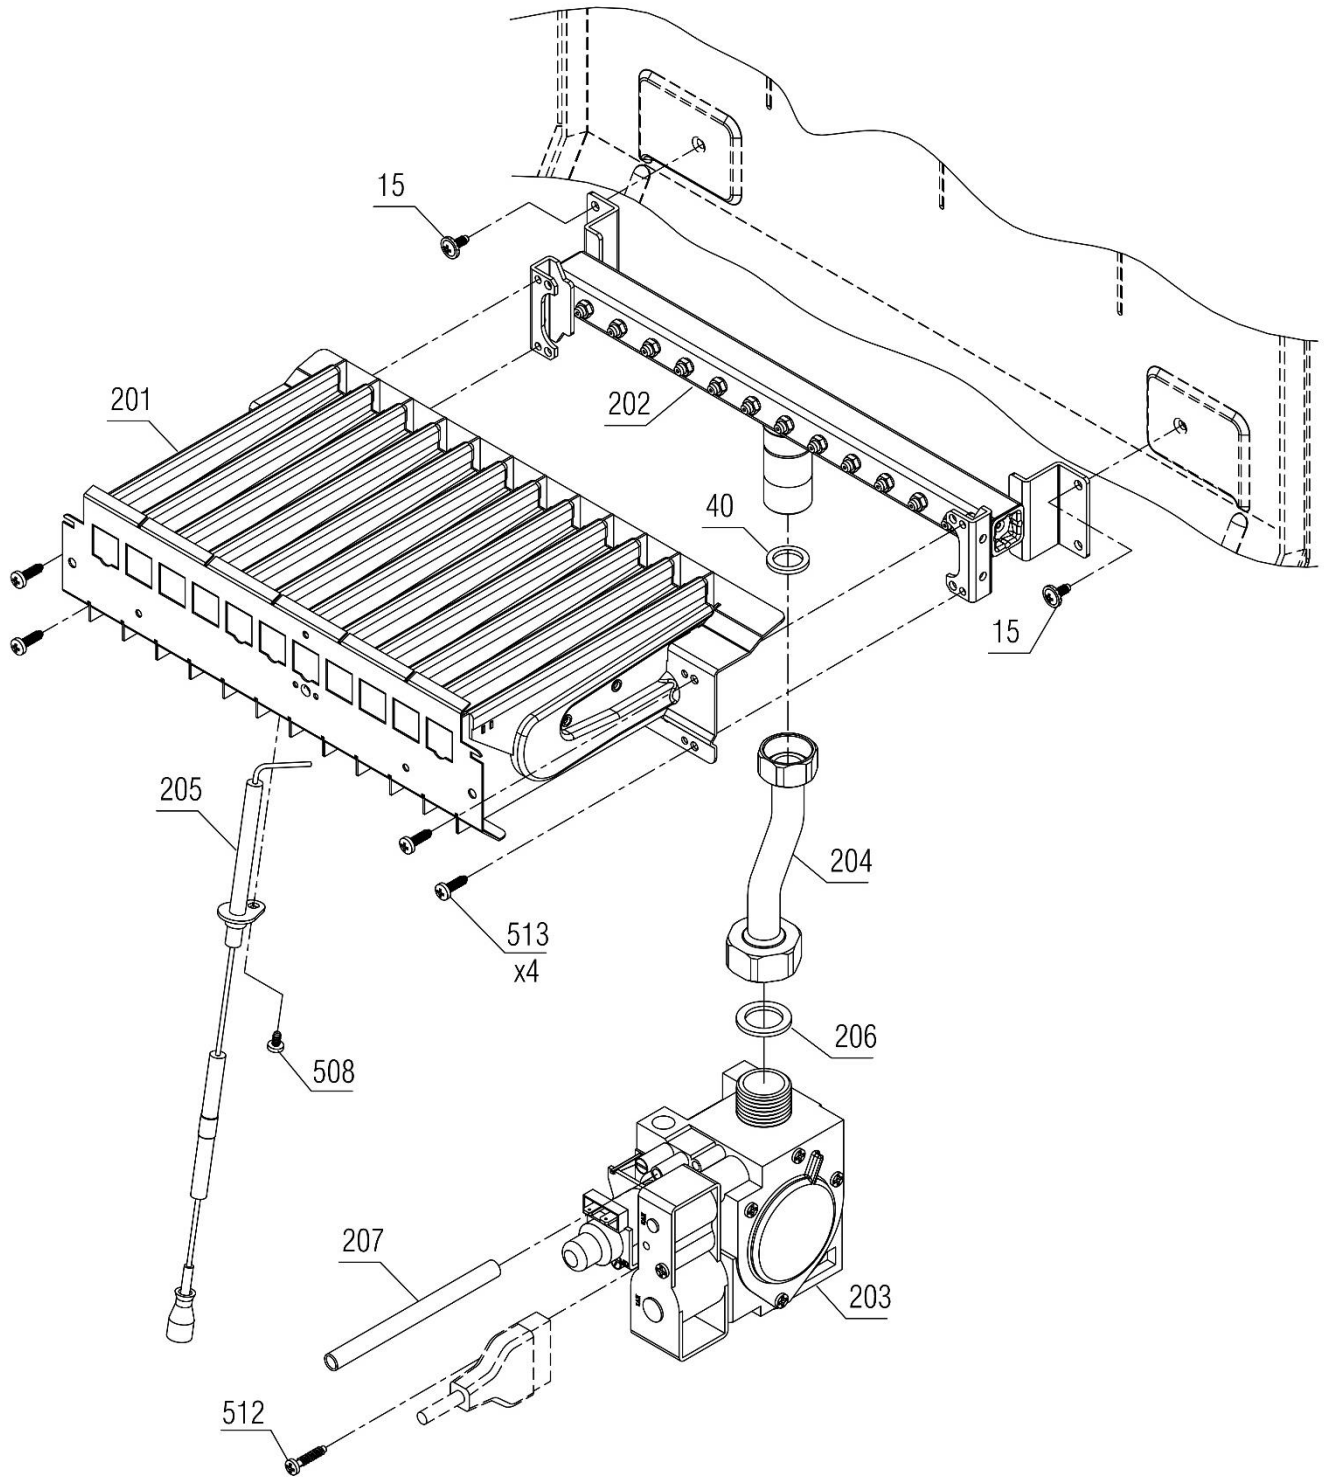

30001817

کد:

کد قدیم: -

شماره بازنگری 0

1401/04/25

صفحه 17

نقشه انفجاری شوفاز
Perla Pro 24 RSi N NG

کد: 30001817	نقشه انفجاری شوفاز Perla Pro 24 RSi N NG	
کد قدیم: -		
شماره بازنگری 0		
صفحه 18		
1401/04/25		

شماره	نام	کد قدیم	کد جدید	کد خرید	تعداد
15	بیچ سرواشری ST 3.9*9.5 (اتصال چندراهه به محفظه احتراق)	10061090	15000069	20006380	2
40	واشر آب بند نوپرس KI24 2*12.3*18.4	19061645	20000101	20003642	1
201	مجموعه مشعل P Perla 24RSi	70263060	15001548	15001548	1
202	چند راهه مشعل p Perla 24RSi	56163100	15001158	15001158	1
203	شیر گاز Sit 845 جدید	70261020	15001527	20001870	1
	سولونوئید شیر گاز	-	15001481	20004156	
204	لوله شیر گاز RSi N24 PerlaPro	-	20011668	20013346	1
205	الکتروود جرقه زن Perla	29164300	15000736	20005432	1
206	واشر گازبند KI24 2*16.5*24	19061305	20000100	20003641	1
207	شیلنگ سیلیکونی شیر گاز به محفظه KIS24	65062025	15001449	15001449	1
508	بیچ چهارسو ST 3.5*6.5 (اتصال حسگر شعله به مشعل)	10164020	15000125	20004518	1
512	بیچ چهارسو ST 3.5*16 24KI (اتصال کابل شیر گاز)	-	15003699	20003573	1
513	بیچ چهارسو ST 4.2*9.5 (اتصال مجموعه مشعل به چندراهه)	10062260	15000084	20003550	4