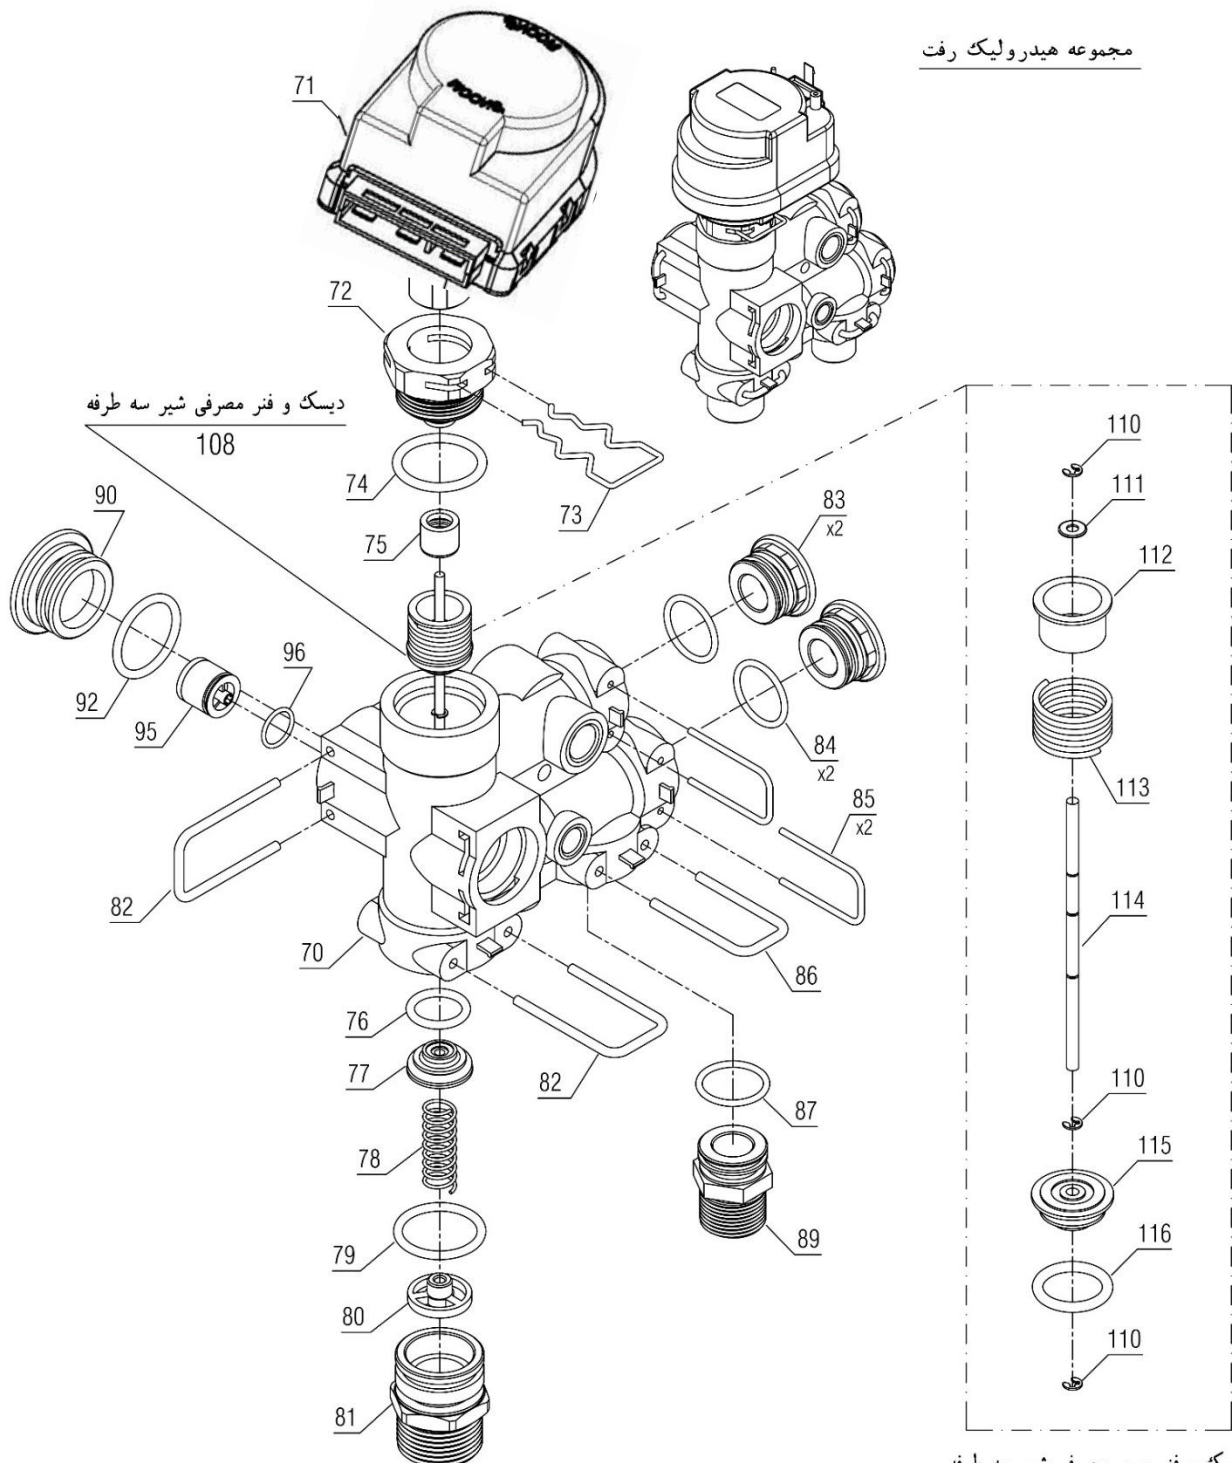

مجموعه هیدرولیک رفت

دیسک و فنر مسیر مصرفی شیر سه طرفه

کد: 30001817	نقشه انفجاری شوفاز Perla Pro 24 RSi N NG	
کد قدیم: -		
شماره بازنگری 0		
صفحه 11 1401/04/25		

شماره	نام	کد قدیم	کد جدید	کد خرید	تعداد
70	Bita 22 Sealed) چند راهه آب رفت P.GH)	-	20011832	20009566	1
71	محرك الكتریکي شیر سه طرفه Kramer \$	-	15004535	20011932	1
72	مجموعه مغزي پلیمری شیر سه طرفه Bita	-	20010374	20009568	1
73	خار فنري اتصال محرك شیر سه طرفه Bita	-	15004003	20009569	1
74	اورینگ مغزي پلیمری (Bita23.8) x2.9	-	15004009	20009570	1
75	دیافراگم لاستیکی آبنده شیر سه طرفه Bita	-	15004005	20009594	1
76	اورینگ مجموعه دیسک (Bita(14.3x2.6	-	15004014	20012370	1
77	مجموعه دیسک شیر سه طرفه Bita	-	20010103	20009574	1
78	فنر کوچک شیر سه طرفه Bita	-	15004015	20009573	1
79	اورینگ مغزي 4/3 (Bita(23.5x2.6	-	15003997	20009576	2
80	نشیمنگاه فنر کوچک شیر سه طرفه Bita	-	20010826	20011897	1
81	مغزي 4/3 شیر سه طرفه Bita	-	20009954	20011898	1
82	خار فنري مغزي 3/4 Bita	-	15003998	20009578	2
83	درپوش بدنه اصلی هیدرولیک رفت Bita	-	20011264	20009582	2
84	اورینگ درپوش بدنه رفت (Bita (17.3x2.7	-	15004001	20009583	2
85	خار فنري درپوش بدنه هیدرولیک رفت Bita	-	15004002	20011887	2
86	خار فنري مغزي 1/2 Bita	-	15003993	20011880	1
87	اورینگ مغزي 2/1 (Bita(18.3x2.1	-	15003995	20009580	1
89	مغزي برنجی Bita1/2	-	20009953	20009579	1
90	درپوش شیر بایس Bita	-	20011263	20009575	1
92	اورینگ شیر بایس (Bita (12.5x1.2	-	15004452	20012371	1
95	شیر یکطرفه بایس Bita 7m	-	15003921	20009761	1