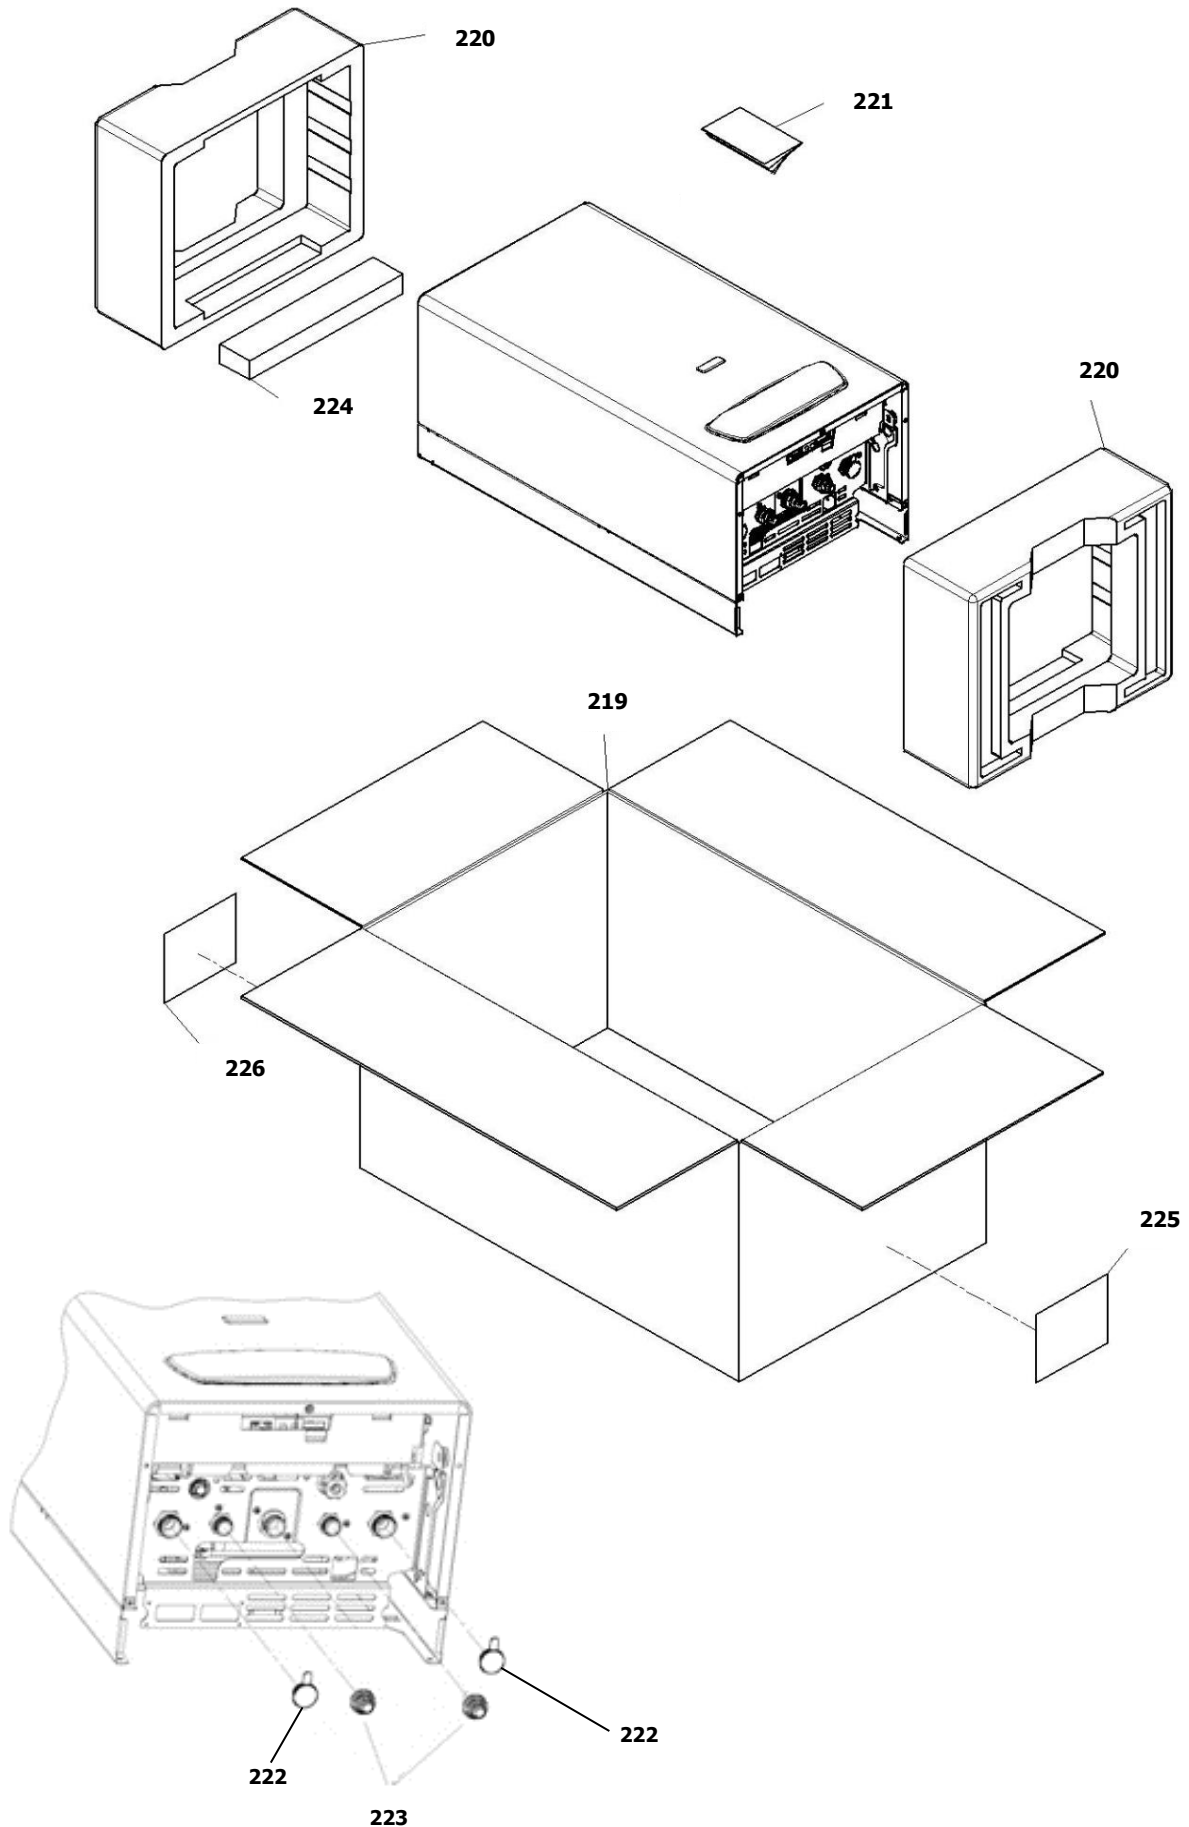

30001817	کد:
	کد قدیم: -
0	شماره بازنگری
1401/04/25	صفحه 19

نقشه انفجاری شوفاز
Perla Pro 24 RSi N NG