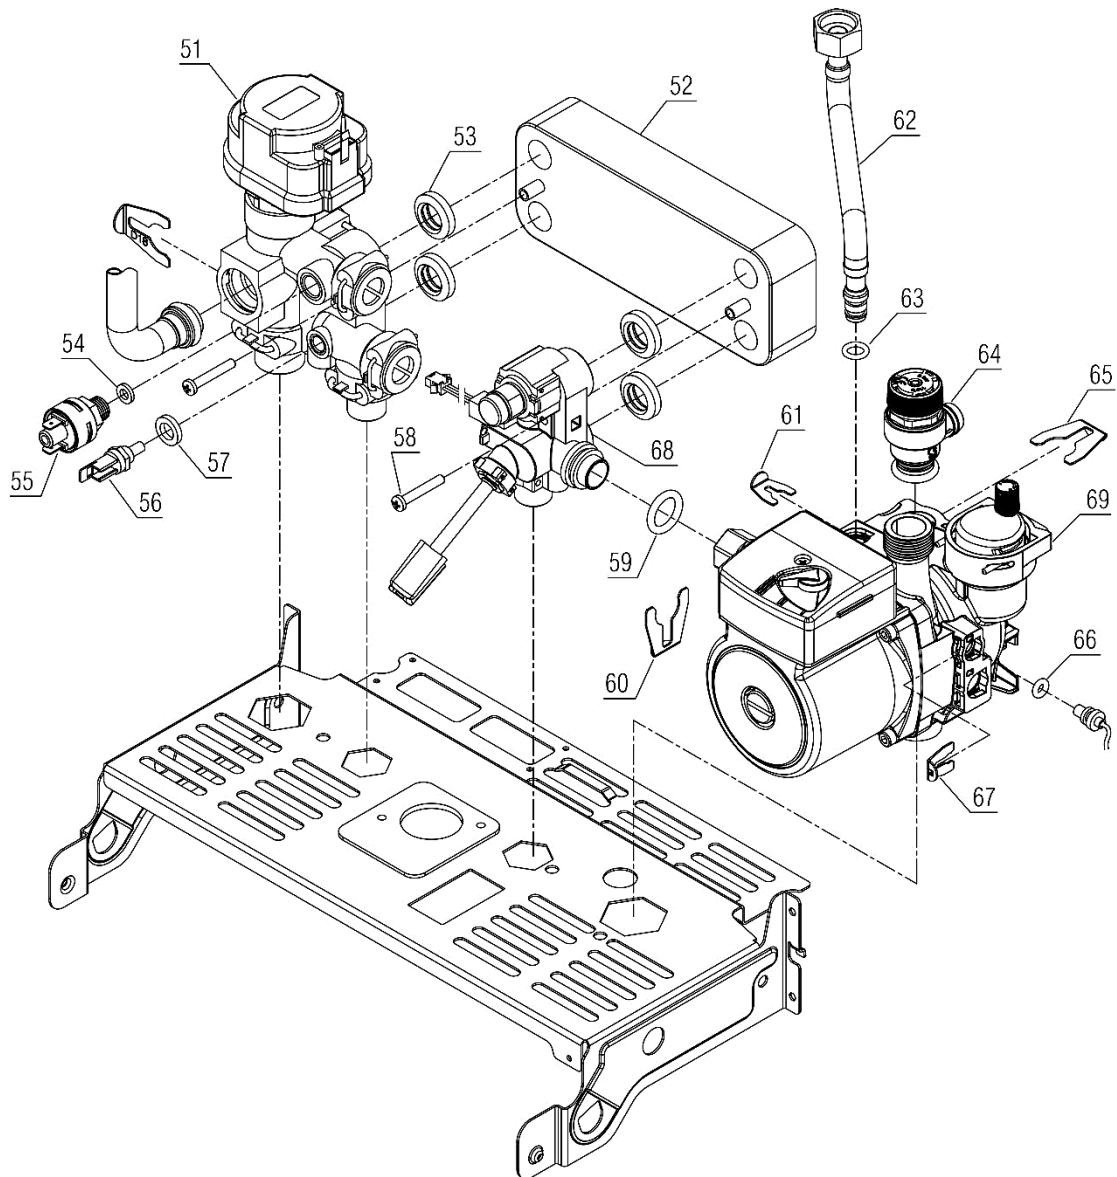

30001817	کد:	نقشه انفجاری شوفاز Perla Pro 24 RSi N NG	
	کد قدیم: -		
	شماره بازنگری 0		
1401/04/25	صفحه 9		

شماره	نام	کد قدیم	کد جدید	کد خرید	تعداد
51	PerlaPro24RSi N مجموعه مدار هیدرولیک رفت	-	20012352	-	1
52	Bita22 Sealed ZILMET \$ میدل صفحه ای	-	15004096	20012142	1
53	واشر مبدل صفحه ای cv424i	18318030	15000182	20005395	4
54	واشر نوپرس x6x112	19051360	20000094	20003638	1
55	N PerlaPro24RSi\$ کلید ایمنی حداقل فشارآب	-	15004725	20013345	1
56	Sealed(Kuki)CNE Bita 22\$ آبگرم مصرفی NTC	-	15003731	20009629	1
57	واشر آب بندی NTC	-	20008239	20003590	1
58	پیچ M5 اتصال مبدل صفحه ای Bita 22 Sealed	-	15003493	20009634	2
59	اورینگ 17x4 Bita sealed 22	-	15003551	20009616	1
60	خار فنری D21	-	20010185	20009631	1
61	خار فنری کلید فشارآب CV424i	24018040	20000108	20005530	1
62	Perlapro N 3/8 G شیلنگ منبع انبساط	-	15005124	20013787	1
63	اورینگ 2.16.9x شیلنگ منبع انبساط Bita	-	15004031	20010200	1
64	شیر اطمینان Bita 22 Sealed	-	15003487	20009633	1
65	خار فنری شیر اطمینان Parma22Rsi	-	20009495	20004270	1
66	اورینگ مانومتر 2.8*5 Bita	-	15004289	20004511	1
67	خار فنری مانومتر	24018010	20000105	20004505	1
68	Parma 24RSi IR مجموعه هیدرولیک برگشت	-	20011912	-	1
69	Parma 22RSi مجموعه پمپ	-	20011862	-	1