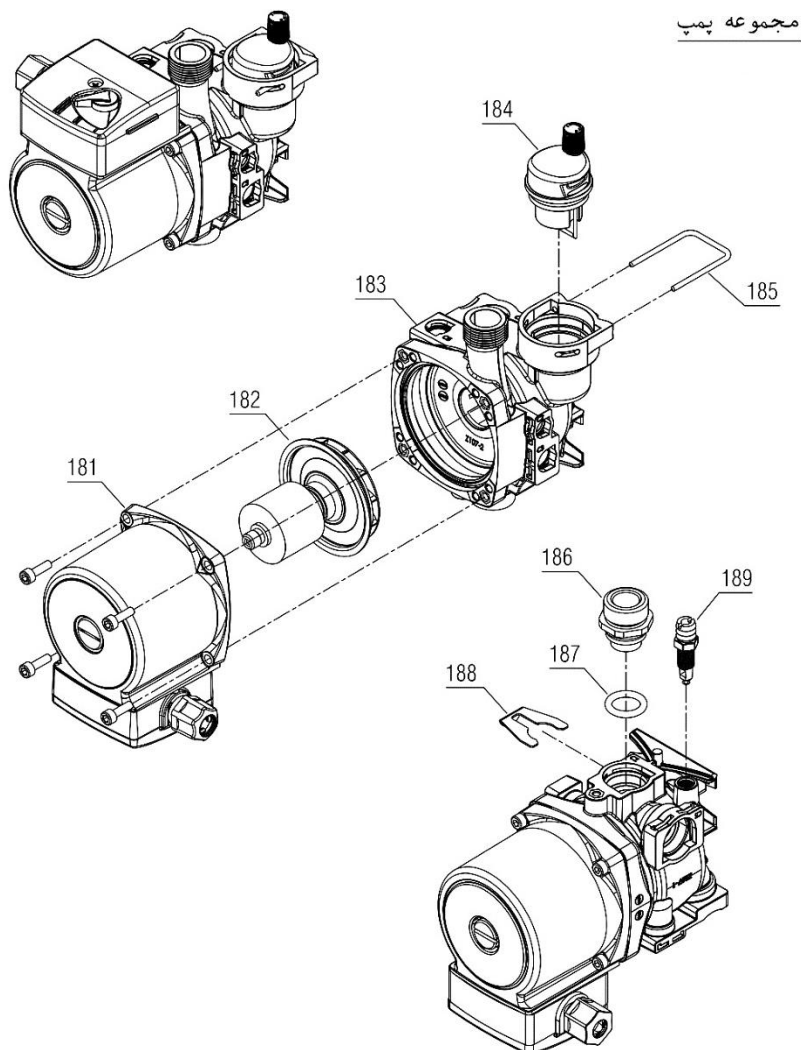

30001817	کد:	نقشه انفجاری شوفاز Perla Pro 24 RSi N NG	
	کد قدیم: -		
	شماره بازنگری 0		
1401/04/25	صفحه 14		

شماره	نام	کد قدیم	کد جدید	کد خرید	تعداد
181	استاتور پمپ Sealed 22 Bita	-	15004651	20009640	1
182	روتور پمپ Bita 22 Sealed	-	15004652	20009641	1
183	مجموعه هوزینگ پمپ Parma22Rsi	-	15004462	20009642	1
184	شیر هواگیری پمپ Bita 22 Sealed	-	15004681	20012081	1
185	خار فنی شیر هواگیری Bita 22 Sealed	-	15004653	20012079	1
186	مغزی 3/4 پمپ Bita 22 Sealed	-	20010186	20009643	1
187	اورینگ 17x4 Bita sealed	-	15003551	20009616	1
188	خار فنی شیر اطمینان Parma22Rsi	-	20009495	20004270	1
189	شیر تخلیه Bita 22 Sealed	-	15004654	20012080	1