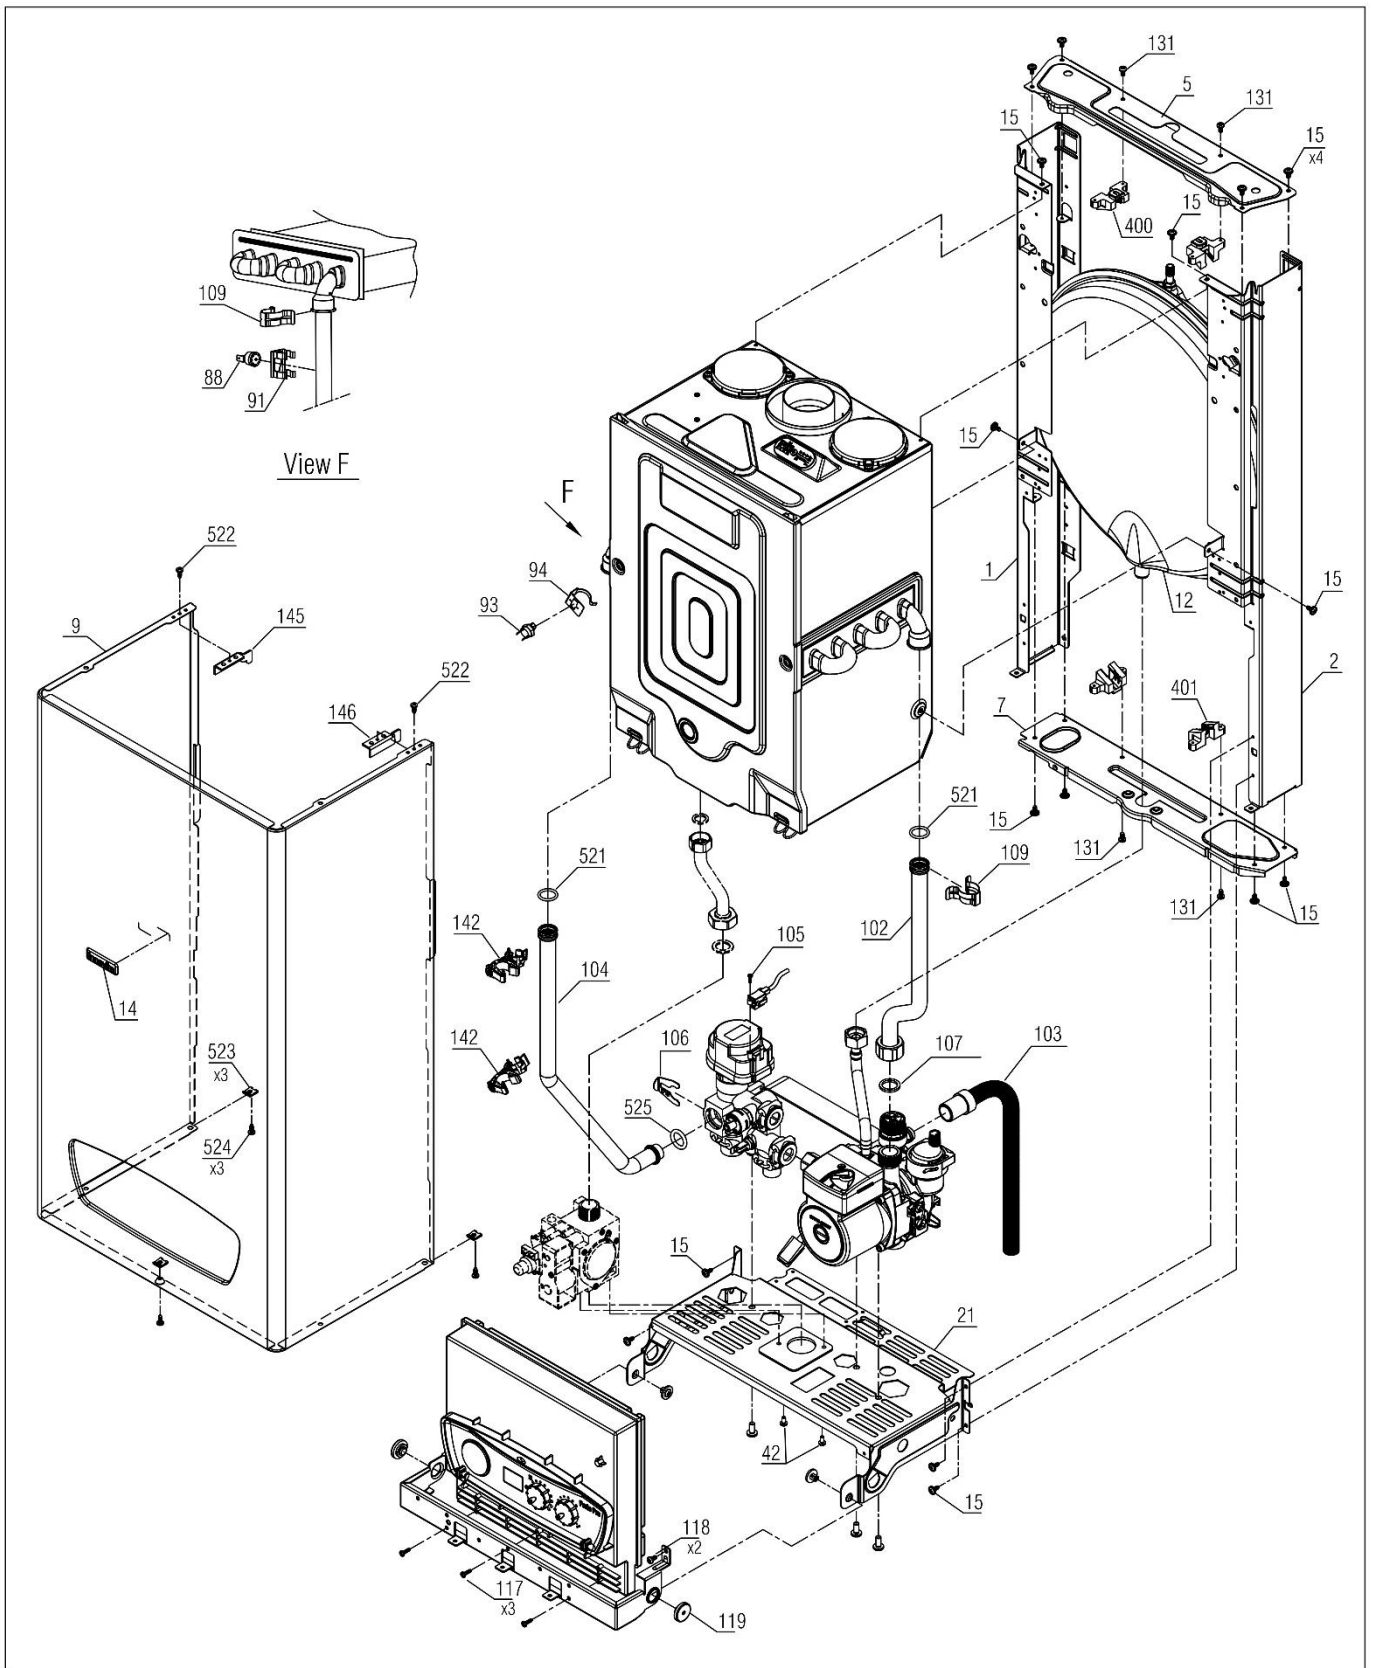

30001817

کد:

کد قدیم: -

شماره بازنگری 0

1401/04/25

صفحه 4

نقشه انفجاری شوفاز Perla Pro 24 RSi N NG

کد: 30001817	نقشه انفجاری شوفاز Perla Pro 24 RSi N NG	
کد قدیم: -		
شماره بازنگری 0		
صفحه 5		
1401/04/25		