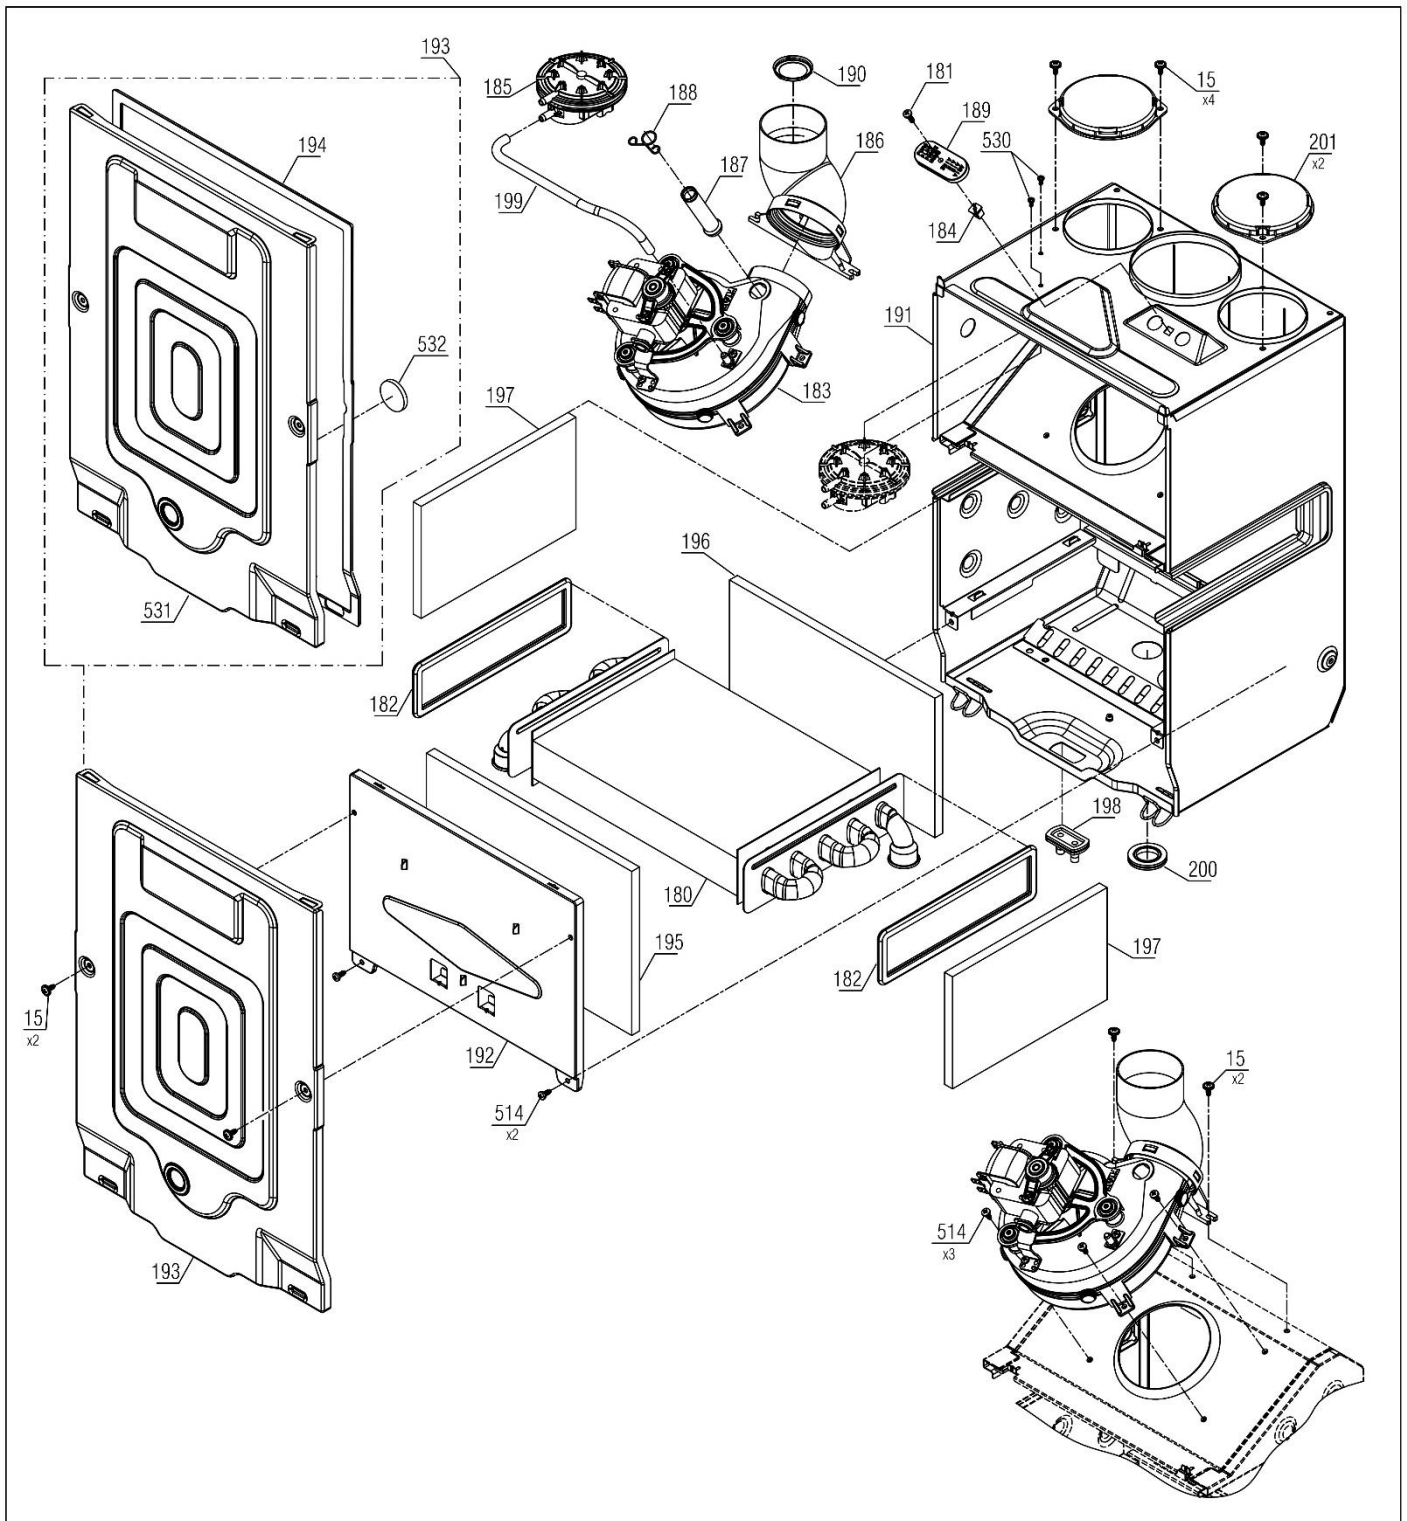

30001817

کد:

کد قدیم: -

شماره بازنگری 0

1401/04/25

صفحه 15

نقشه انفجاری شوفاز Perla Pro 24 RSi N NG

کد: 30001817	نقشه انفجاری شوفاز Perla Pro 24 RSi N NG	
کد قدیم: -		
شماره بازنگری 0		
صفحه 16 | 1401/04/25		

شماره	نام	کد قدیم	کد جدید	کد خرید	تعداد
15	بیچ سرواشری ST 3.9*9.5	10061090	15000069	20006380	8
180	میدل اصلی Pro 24i-97 Perla	-	15003671	20005093	1
181	بیچ چهارسو ST 3.9*13	10061495	15000077	-	1
182	واشر درزبند میدل اصلی Perla	-	15003621	20005526	2
183	Perla Pro 24KW FIME مجموعه فن مونتازی	-	20011270	20004255	1
184	بیچ نگهدارنده دریوش بازدید دود KIS24	10062035	15000082	20006381	1
185	کلید فشار ایمنی دودکش KIS28	28464050	15000437	20003749	1
186	verona24rsi $ رابط خروجی فن	-	15002336	20004489	1
187	لوله رابط تست دود KIS24	32062015	20000230	20004049	1
188	فیر لوله رابط تست دود KIS24	43062045	15000952	20003897	1
189	دریوش سوراخ های بازدید دود و هوا KIS24	60062030	15001328	20006382	1
190	کاهنده جریان دود شش نک RS Ø42	-	20007880	20004327	1
191	مجموعه محفظه بسته Perla 24RSi	55563230	20001294	20001294	1
192	درب محفظه احتراق KIS24	55562135	20001285	20001285	1
193	مجموعه درب محفظه بسته KIS24	70262165	20001609	20001609	1
194	نوار درزبند 10*6 محفظه بسته $Parma 22Rsi	-	15003395	-	1
195	Biomart110$PerlaPro24Rsi صفحه نسوز جلویی	-	15003799	15003799	1
196	Biomart110$ PerlaPro24Rsi صفحه نسوز پشتی	-	15003797	15003797	1
197	Biomart110$PerlaPro24Rsi صفحه نسوز جانبی	-	15003798	15003798	2
198	هدایت کننده سیم ها به محفظه KIS24	65062185	15001451	20004147	1
199	شیلنگ سیلیکونی رابط فن و ونتوری KIS24	65062015	15001448	20004146	1
200	واشر رابط مشعل IR	-	15003721	20004501	1
201	دریوش پلیمری دریچه هوای محفظه احتراق	60062015	15001326	20006390	2
514	بیچ چهارسو ST 9.5*3.9	10061080	15000067	20003542	5
530	بیچ چهارسو ST 6.5*2.9	10062250	15000083	20004519	2
531	درب محفظه بسته KIS24	55062090	20001013	-	1
532	دریوش سیلیکونی بازدید شعله Parma 22RSi	-	15002920	20012313	1

* کد مذکور فن یکپارچه می باشد که بجای آن میتوان از کد 20011270 (مجموعه فن مونتازی PERLA PRO 24KW FIME) استفاده نمود. این کد شامل اقلام ذیل می باشد:

- مجموعه بدنه بالایی و پائینی فن 24KW با کد 15004438.

- موتور فن PERLA PRO 24KW FIME با کد 15004441.