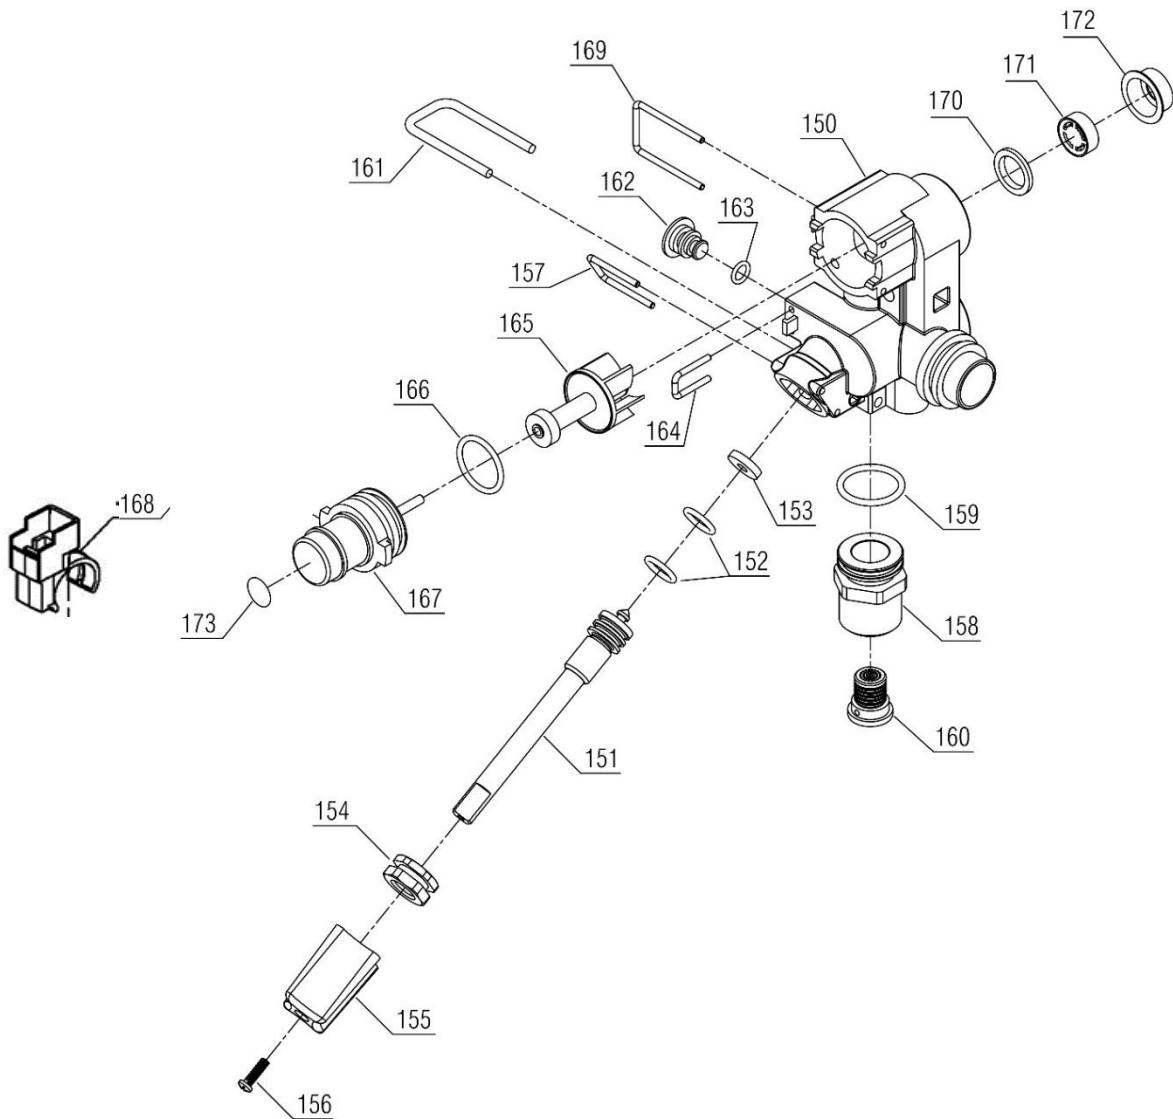

30001817

کد:

کد قدیم: -

شماره بازنگری 0

1401/04/25

صفحه 12

نقشه انفجاری شوفاز Perla Pro 24 RSi N NG

مجموعه هیدرولیک برگشت (ایرانی)

کد: 30001817	نقشه انفجاری شوفاز Perla Pro 24 RSi N NG	
کد قدیم: -		
شماره بازنگری 0		
صفحه 13		
1401/04/25		

شماره	نام	کد قدیم	کد جدید	کد خرید	تعداد
150	چندراهه آب برگشت Bita 22 Sealed	-	20012112	20011899	1
151	محور متحرک شیر برکن Bita	-	20009955	20011884	1
152	اورینگ شیر برکن KI 24	22061290	15000275	20003671	2
153	Bita 22Sealed واشر آبندی شیر برکن	-	15004806	20013036	1
154	مغزی نگهدارنده محور متحرک شیر برکن Bita	-	20009956	20011667	1
155	دسته شیر برکن KI 24	60061090	15001285	20004314	1
156	پیچ چهارسو BN324i M3x8	10018260	15000052	20003539	1
157	خار فنی شیر برکن Bita	-	15004017	20011883	1
158	مغزی 2/1 برگشت گرمایش Bita 22 Sealed	-	20010108	20011881	1
159	اورینگ x1.817 CV424i	22018020	15000245	20004262	1
160	فیلتر آبرسد ورودی Bita 22 Sealed	-	20011291	20011882	1
161	خار فنی مغزی Bita 1/2	-	15003993	20011880	1
162	درپوش بدنه هیدرولیک برگشت Bita	-	20011265	20011666	1
163	اورینگ پیچ تنظیم دی B4115	22055020	15000265	20003665	1
164	خار فنی درپوش Bita	-	15004028	20011891	1
165	توربین فلومتر Bita22sealed	-	15004029	20011892	1
166	اورینگ فلومتر (Bit 19.5x2.5)	-	15004023	20011888	1
167	درپوش فلومتر Bita	-	20011276	20011886	1
168	مجموعه برد و کابل رابط فلومتر کرامر PerlaPro N	-	-	20013922	1
	برد فلومتر Kramer	-	15004533	20011942	
169	خار فنی درپوش بدنه هیدرولیک Bita	-	15004002	20011887	1
170	واشر محدود کننده دی Bita 22Sealed	-	20011290	20011895	1
171	محدود کننده دی Bit 10lit	-	15004253	20011900	1
172	قاب برنجی محدود کننده دی Bita 22Sealed	-	20009957	20011893	1