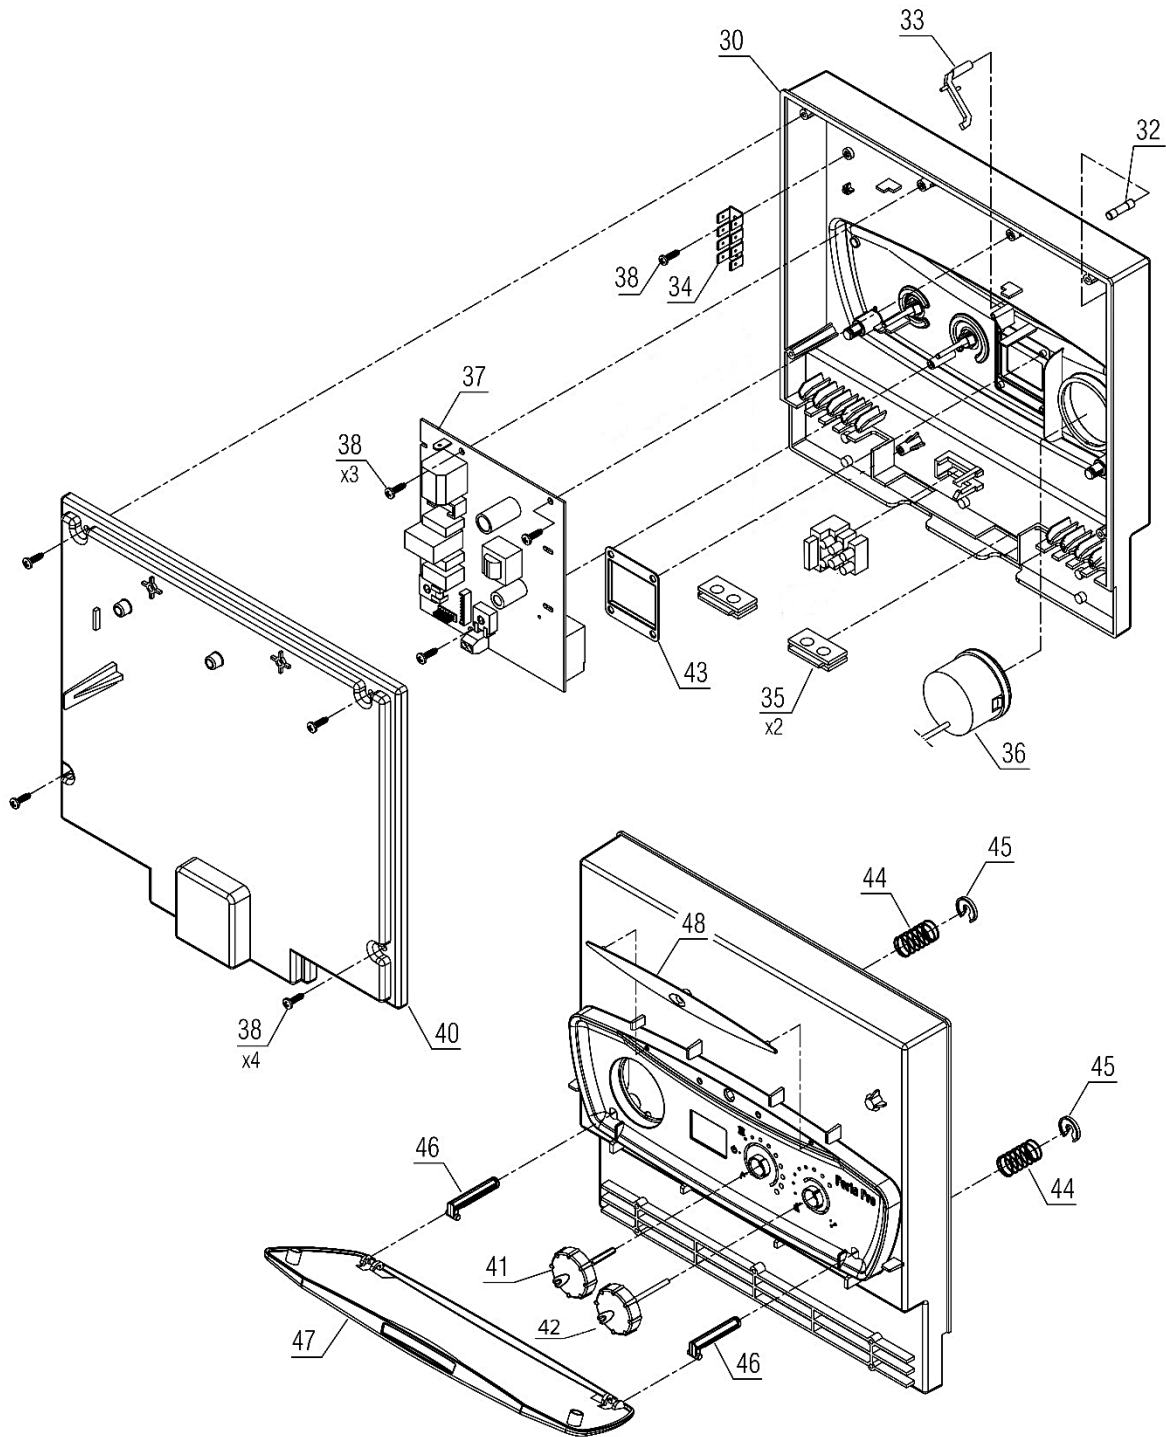

30001818

کد:

کد قدیم: -

شماره بازنگری 0

1401/04/25

صفحه 6

نقشه انفجاری شوفاز PerlaPro 28RSi N NG

مجموعه محفظه برد

کد: 30001818	نقشه انفجاری شوفاژ PerlaPro 28RSi N NG	 شرکت صنعتی بوتان (سهامی عام)
کد قدیم: -		
شماره بازنگری 0		
صفحه 7		
1401/04/25		

شماره	نام	کد قدیم	کد جدید	کد خرید	تعداد
-	درپوش سیلیکونی درب محفظه برد Pavia RSi	-	15003893	-	2
30	محفظه برد Perla Pro24i N	-	20012354	20013341	1
32	یدکی A فیوز شیشه ای سریع 2	29028190	15000512	20003763	1
33	راهنمای نور Perla Pro N LED	-	15004685	20013785	1
34	KI بلوک اتصال زمین 24	29161885	20000194	20003807	1
35	24KI مهار کننده کابل	60061825	15001308	20004105	2
36	مانومتر $PerlaPro 24i N	-	15004523	20013340	1
	برد کنترل Parma 24RSi Digital	-	15004615	20012073	1
37	برد کنترل Perla Pro (قرمز رنگ شیرسه طرفه 220V و 24)	-	15003981	20007236	1
38	ST 3.5*12 24KI پیچ چهارسو	10061865	15000079	20003546	8
40	درب محفظه برد Pavia 24Rsi	-	20009561	20012076	1
41	دسته تنظیم دمای گرمایشی Perla Pro N	-	20012058	20013342	1
42	دسته تنظیم دمای مصرفی Perla Pro N	-	20012059	20013343	1
43	طلق محافظ Parma 24RSi Digital	-	15004616	-	1
44	فنر بین Perla Pro N	-	15004687	-	2
45	رینگ نگهدارنده بین Perla Pro N	-	20012492	-	2
46	پین نگهدارنده پنل جلو Perla Pro N	-	20012491	-	2
47	پنل جلو Perla Pro N	-	20012061	20013344	1
48	قاب Perl Pro N LED	-	20012493	-	1

لیست مجموعه کابل های مصرفی					
تعداد	کد خرید	کد جدید	نام		
1	20013333	15004764	کابل ولتاژ بالا $Perla Pro24i N (ترمینال برق ورودی، پمپ و بوبین شیر گاز)		
1	20013334	15004763	Perla Pro24RSi N کابل ولتاژ پایین (فن، NTC ها، کلید حرارتی، فلومتر، پرشر آب و دود و مازولیشن گاز)		
1	20009887	15002850	کابل برق با دو شاخه بررسی ارت دار		
1	20013357	15005538	سیم شیرسه طرفه (برای محرک کرامری)		
1	20010721	15003940	سیم شیرسه طرفه (برای محرک بیتابی)