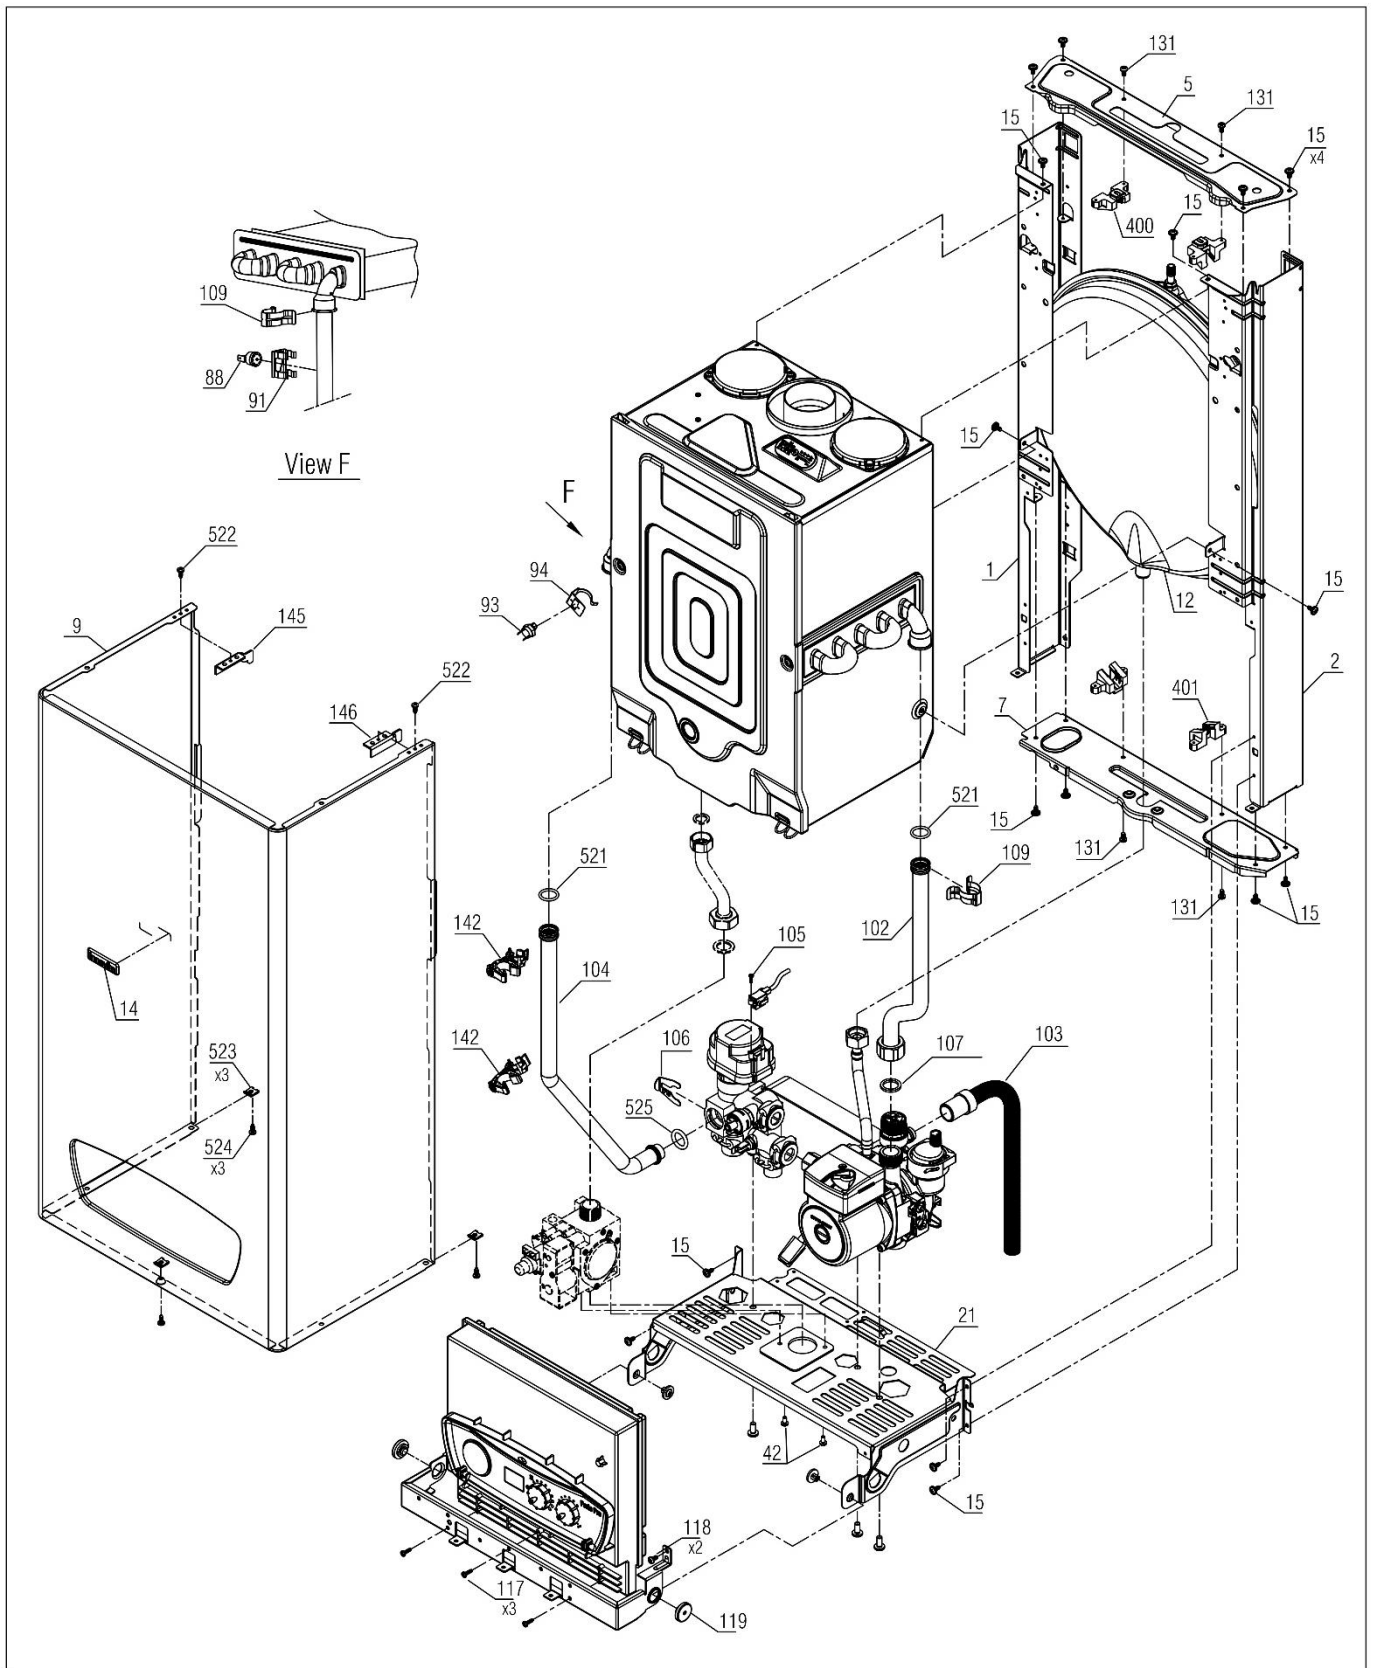

30001818

کد:

کد قدیم: -

شماره بازنگری 0

1401/04/25

صفحه 4

نقشه انفجاری شوفاز PerlaPro 28RSi N NG

کد: 30001818	نقشه انفجاری شوفاز PerlaPro 28RSi N NG	
کد قدیم: -		
شماره بازنگری 0		
صفحه 5		
1401/04/25		

شماره	نام	کد قدیم	کد جدید	کد خرید	تعداد
1	فریم چپ KI24	55361110	20001146	20001146	1
2	فریم راست KI24	55361100	20001144	20001144	1
5	براکت نگهدارنده فوقانی KI24	55561100	20001261	20001261	1
7	براکت نگهدارنده تحتانی PerlaKramerCond24	-	20011776	-	1
9	رویه i24 Perla	55364050	20001156	20001156	1
12	منبع انبساط جدید با لوله 3/8	-	20011844	20004197	1
14	برچسب کریستالی لوگو بوتان	60061975	15001321	20006172	1
15	پیچ سرواشری ST 3.9*9.5	10061090	15000069	20006380	16
21	N PerlaPro صفحه نگهدارنده قطعات	-	20013222	20013335	1
42	پیچ $4*8 ISO 7045 اتصال شیر گاز	-	15000091	20004521	2
88	ترموستات ایمنی میدل Perla $	28464100	15000439	20005531	1
91	خار فنری کلید حرارتی Perla	24164080	15000348	20005360	1
93	سنسور دمای کلمپی Perla	29064100	15000544	20006213	1
94	خار فنری سنسور دما گرمایش PELA PRO 24I-97	-	15003673	20007905	1
102	لوله برگشت گرمایشی RSi N28-24 PerlaPro	-	20011664	20013337	1
103	لوله شیر اطمینان Optima24KI	32164075	15000878	15000878	1
104	لوله رفت گرمایشی RSi N28-24 PerlaPro	-	20011663	20013338	1
105	کرومات زرد ST2.9*9.5 120 پیچ چهارسو	10131420	15000123	-	1
106	خار فنری شیر اطمینان RSi22 Parma	-	20009495	20004270	1
107	KI24 واشر گازبند 2*16.5*24	-	20000100	20003641	1
109	خار فنری میدل اصلی 32 Perla RSi	-	15002171	20007907	2
117	پیچ چهارسو KI ST 3.5*1224	10061865	15000079	20003546	3
118	زرد ST 4.2*9.5 72 پیچ چهارسو نوک تخت	10055010	15000058	20006520	2
119	KI24 درپوش لولا	60061795	15001304	20004102	2
131	پیچ چهارسو ST 3.5*12 24KI	10061865	15000079	20003546	4
142	بست سیم A05135.65.11	6006523	15001372	20005443	2
145	براکت آویز چپ رویه KI24	55061020	20001002	20004033	1
146	براکت آویز راست رویه KI24	55061010	20001000	20004032	1
400	اتصال پلاستیکی فوقانی منبع انبساط	-	20007419	20012296	2
401	اتصال پلاستیکی تحتانی منبع انبساط	-	20007420	20012297	2
521	اورینگ Perla 24i 17.86*2.62	22064100	15000287	20005529	2
522	پیچ چهارسو زرد نوک تخت ST 9.5*4.2 72	10055010	15000058	20006520	2
523	خار فنری تخت رویه KI24	24161815	15000339	20003706	3
524	پیچ چهارسو سرخزینه ST 3.9*13	10061130	15000073	20003543	3
525	اورینگ x417 Bita 22 Sealed		15003551	20009616	1