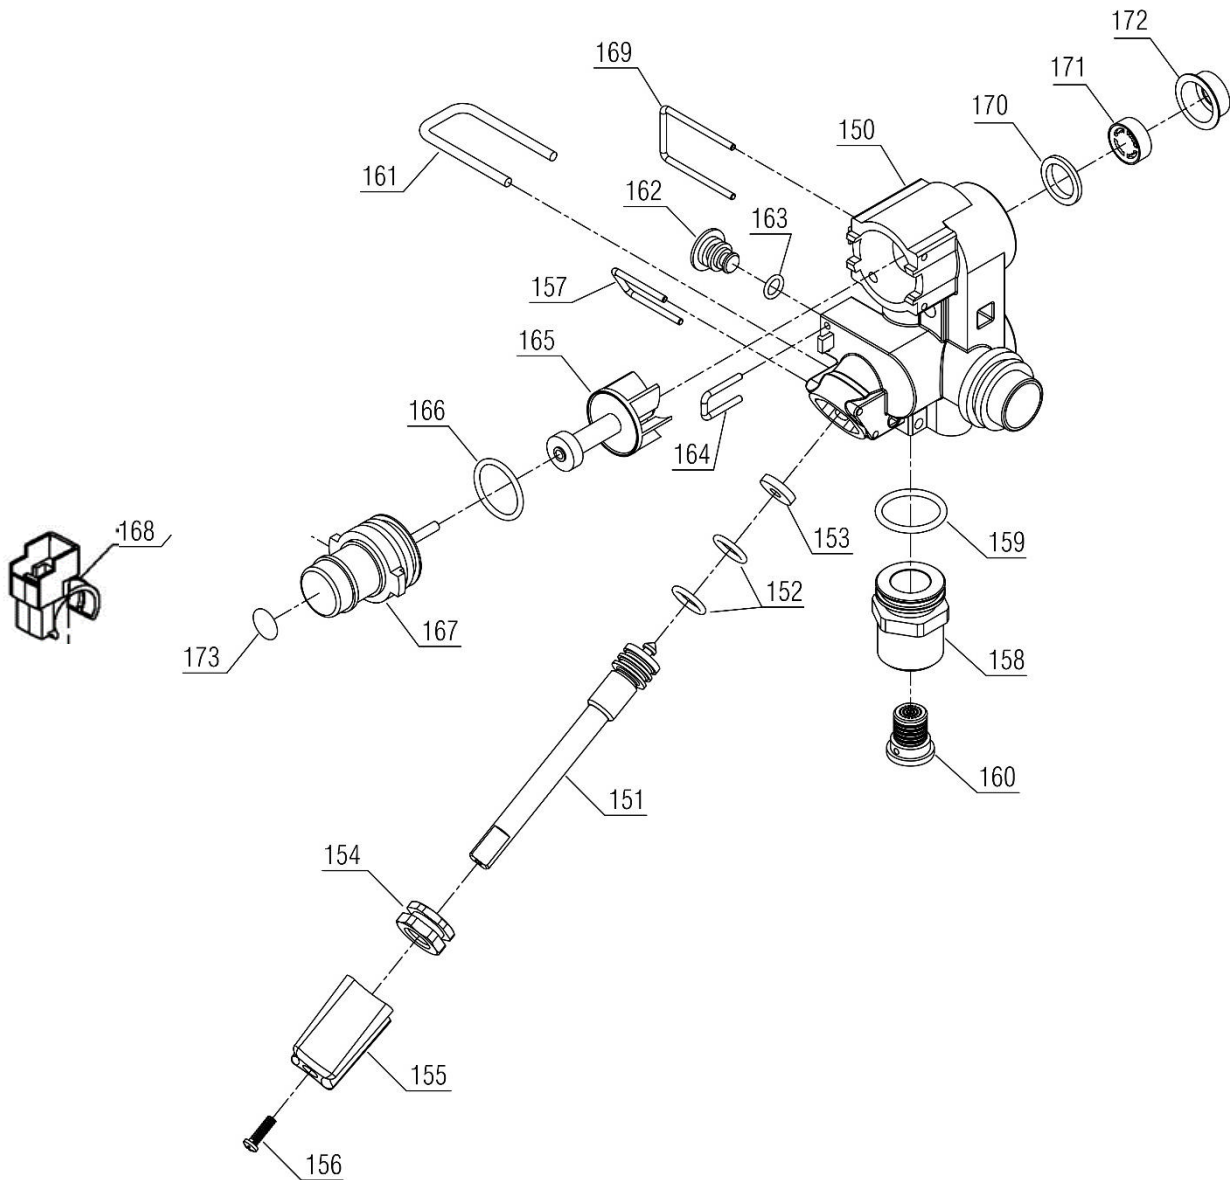

30001818	کد:
	کد قدیم: -
	شماره بازنگری 0
1401/04/25	صفحه 12

نقشه انفجاری شوفاز
PerlaPro 28RSi N NG

مجموعه هیدرولیک برگشت (ایرانی)