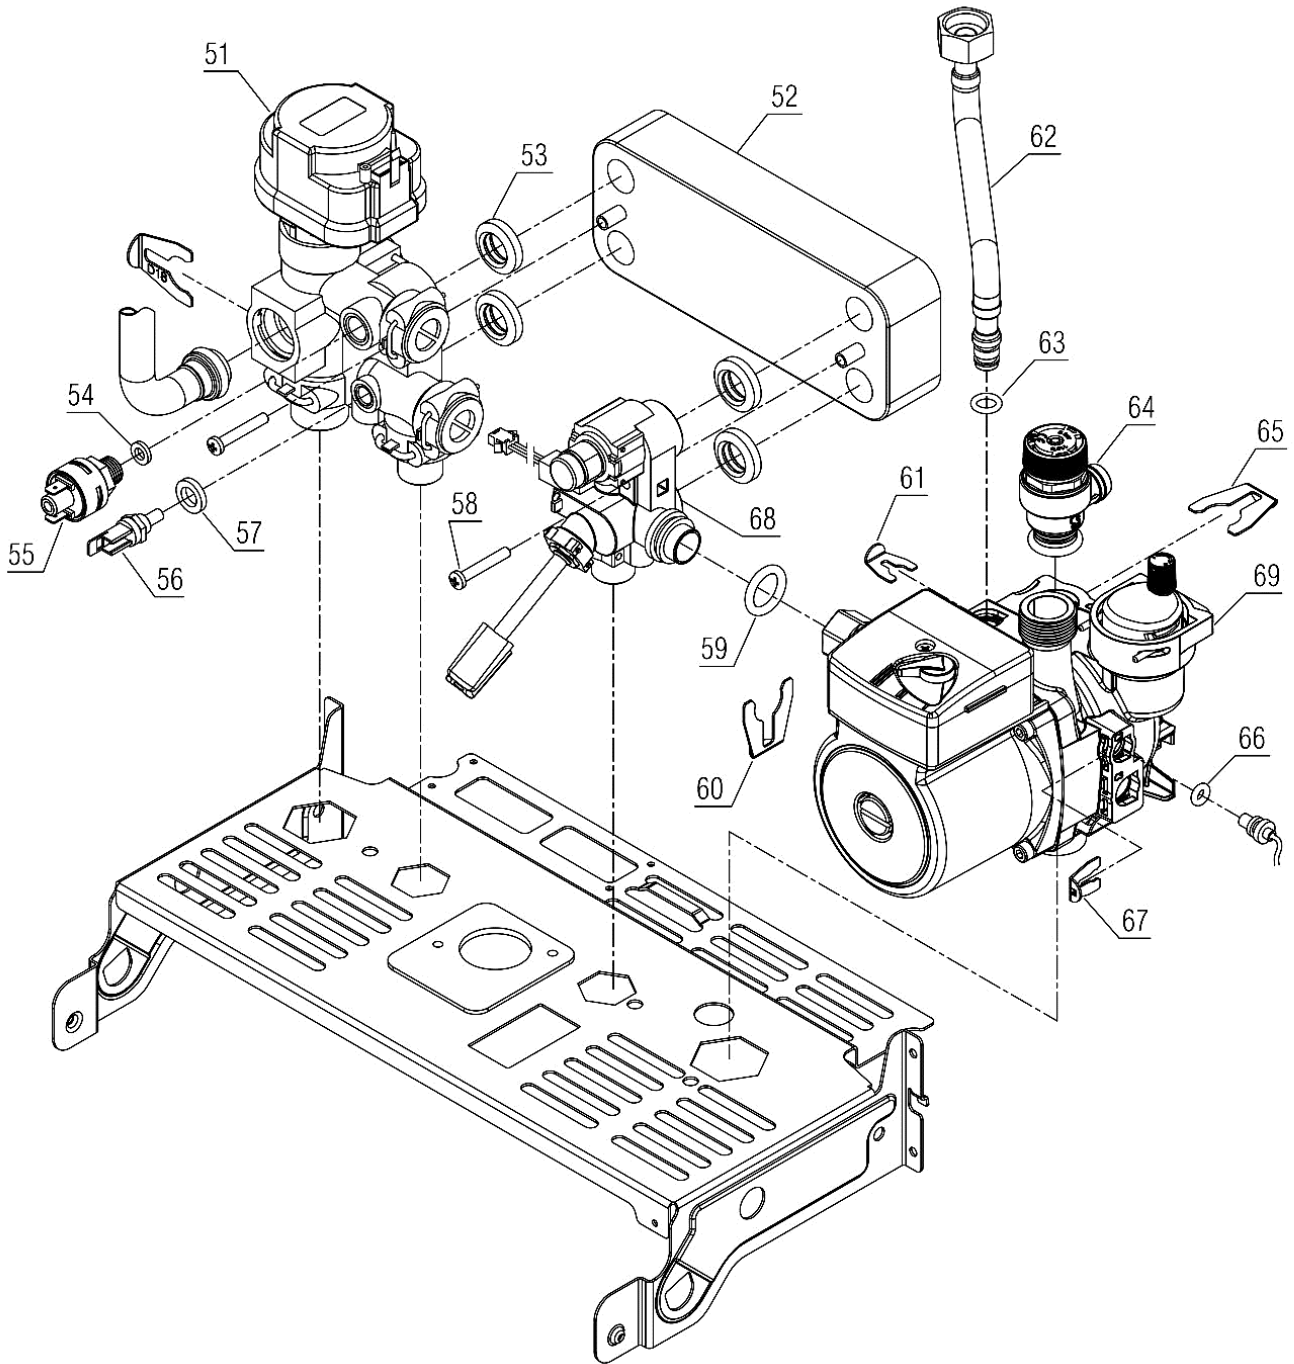

30001818	کد:
	کد قدیم: -
	شماره بازنگری 0
1401/04/25	صفحه 8

نقشه انفجاری شופاژ
PerlaPro 28RSi N NG

مجموعه مدار هیدرولیک