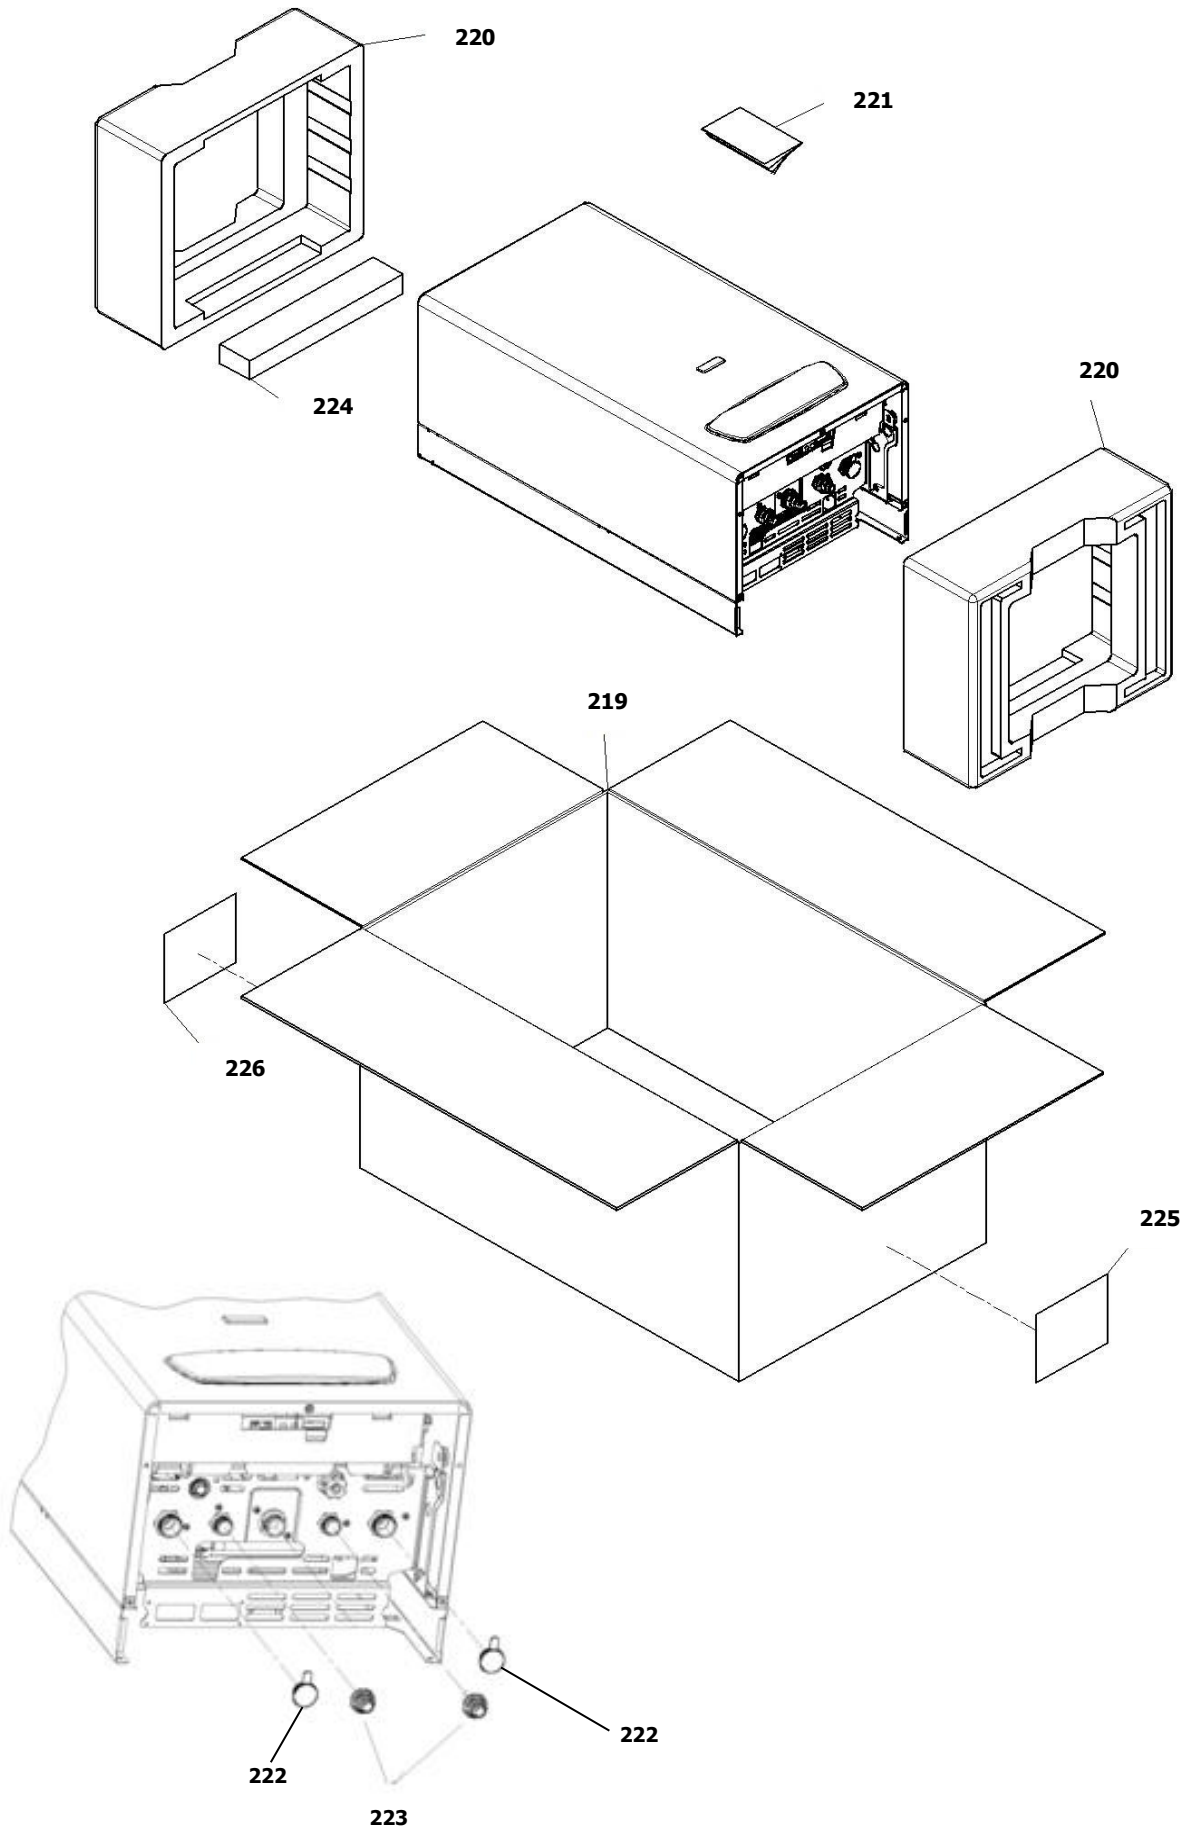

30001818	کد:
	کد قدیم: -
0	شماره بازنگری
1401/04/25	صفحه 19

نقشه انفجاری شوفاز
PerlaPro 28RSi N NG