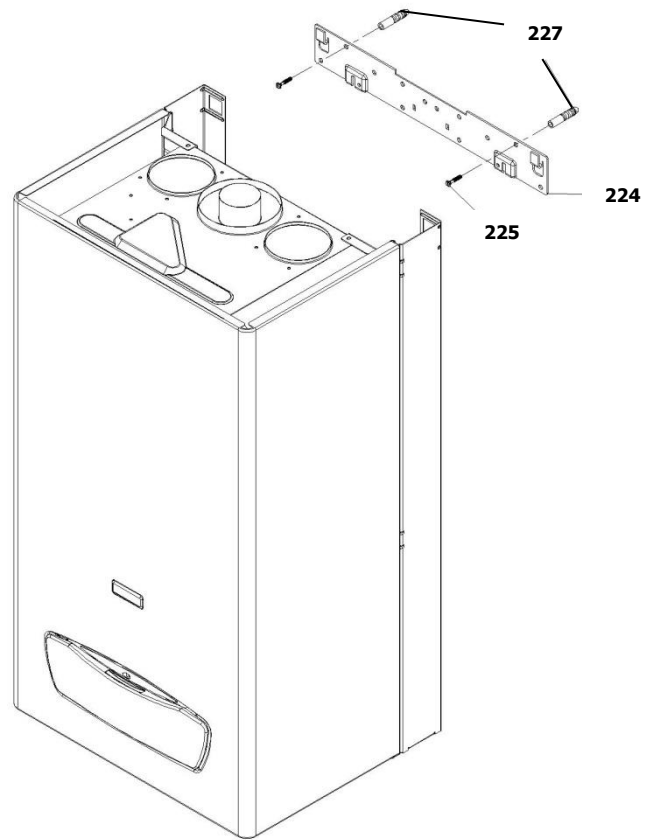

30001818	کد:	نقشه انفجاری شوفاز PerlaPro 28RSi N NG	
	کد قدیم: -		
	شماره بازنگری 0		
1401/04/25	صفحه 21