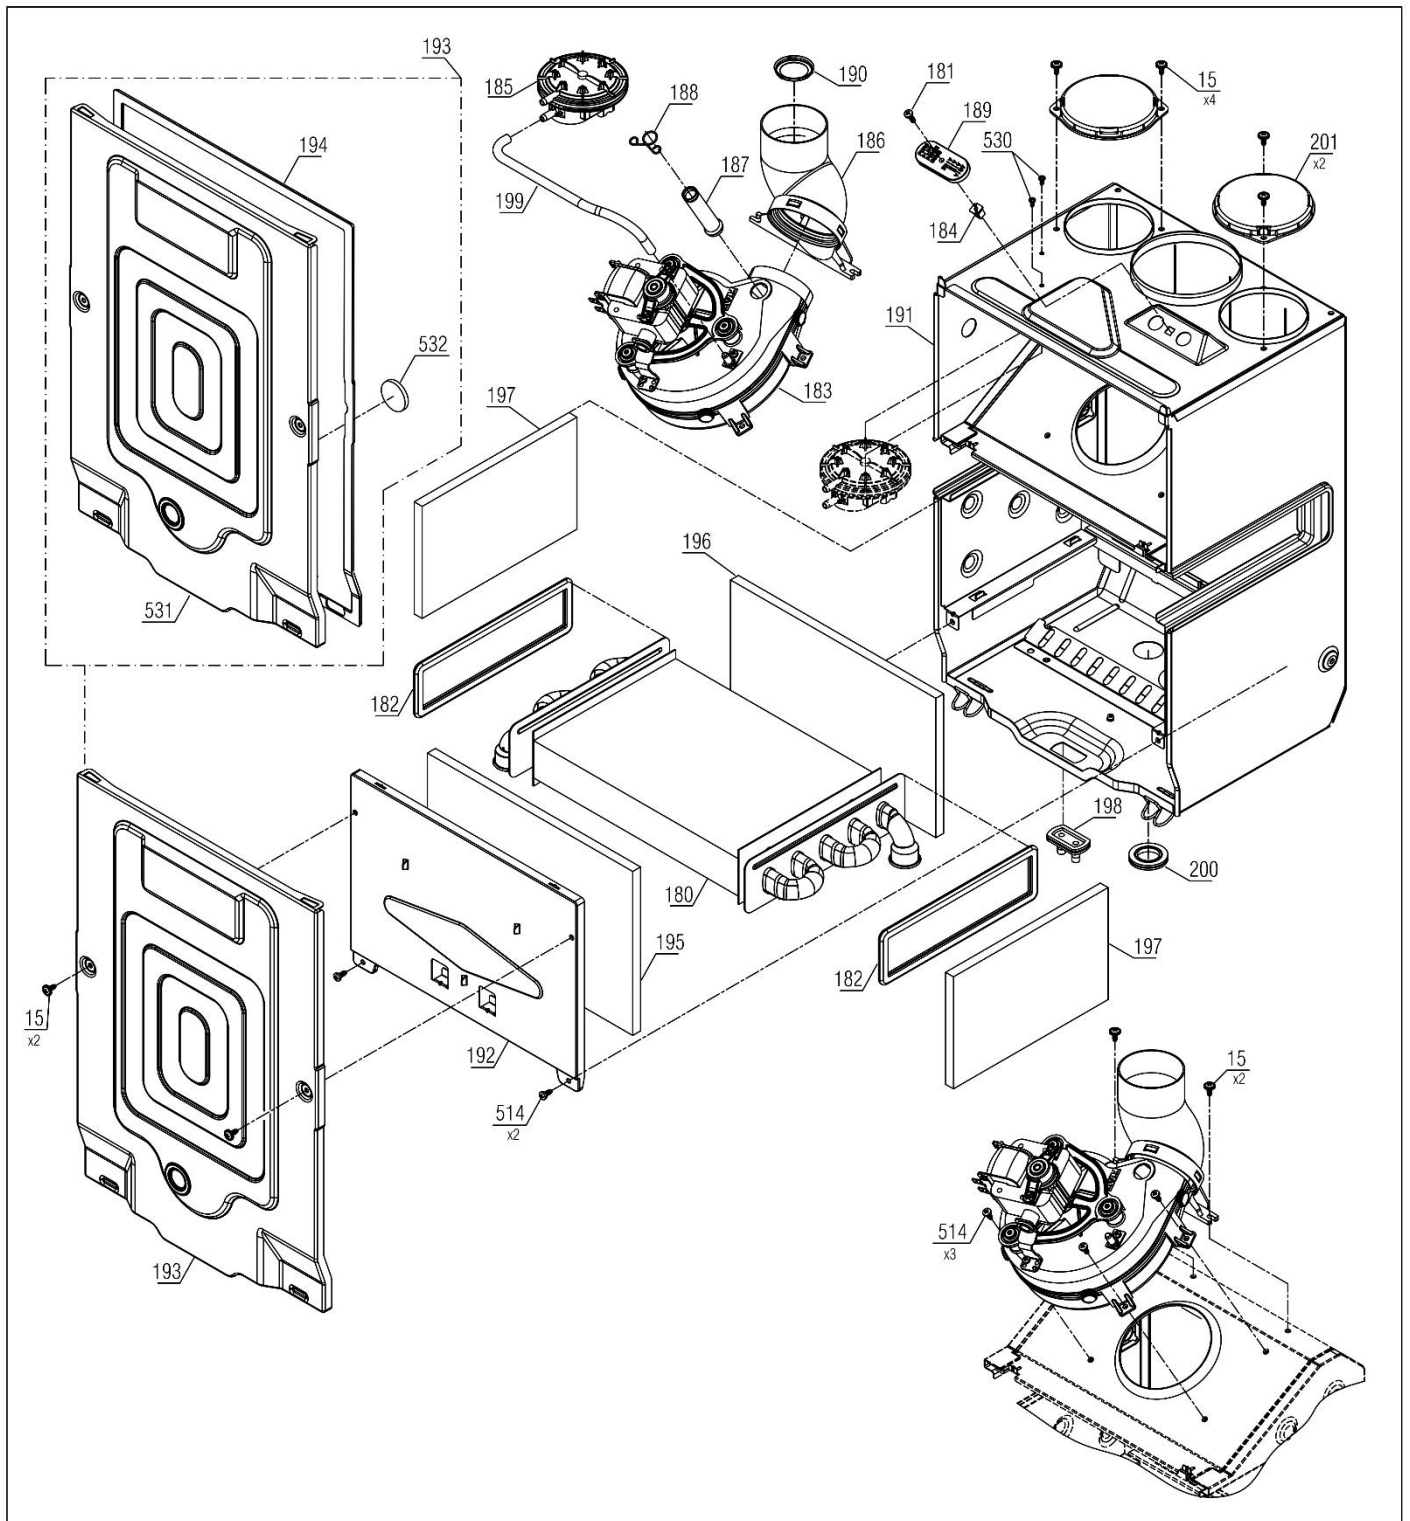

30001818

کد:

کد قدیم: -

شماره بازنگری 0

1401/04/25

صفحه 15

نقشه انفجاری شوفاز

PerlaPro 28RSi N NG