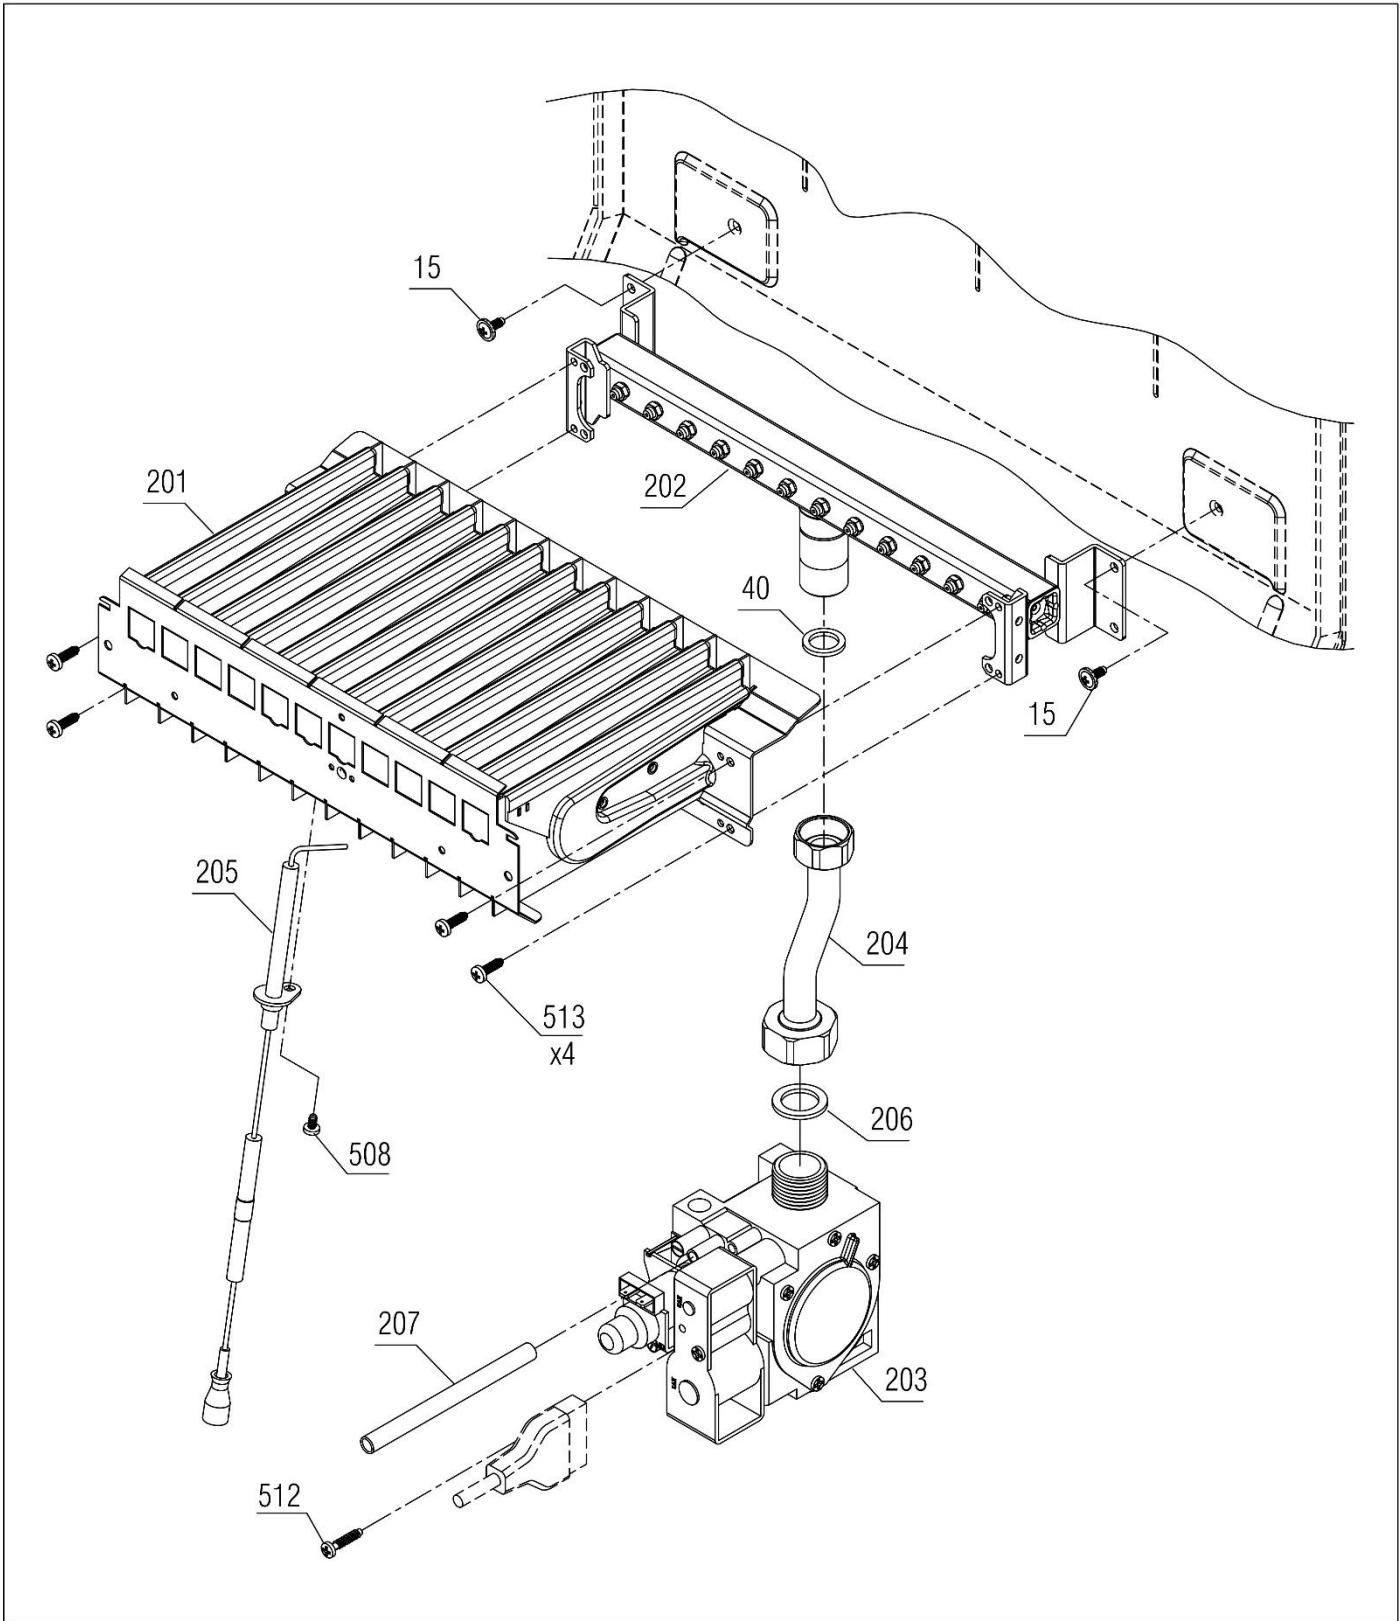

30001818	کد:
	کد قدیم: -
0	شماره بازنگری
1401/04/25	صفحه 17

نقشه انفجاری شوفاز
PerlaPro 28RSi N NG