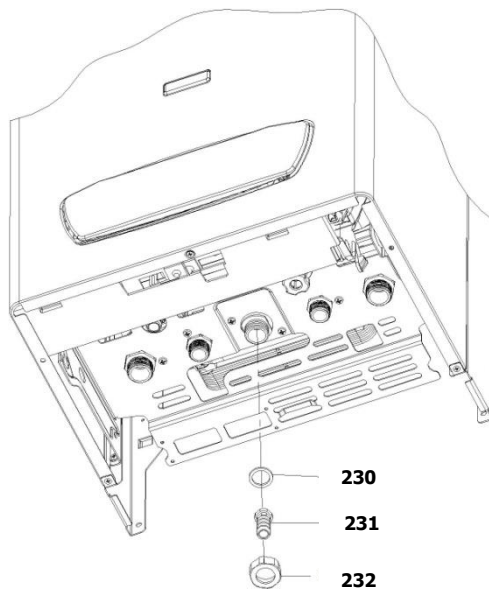

30001818	کد:	نقشه انفجاری شوفاز PerlaPro 28RSi N NG	
	کد قدیم: -		
	شماره بازنگری 0		
1401/04/25	صفحه 21