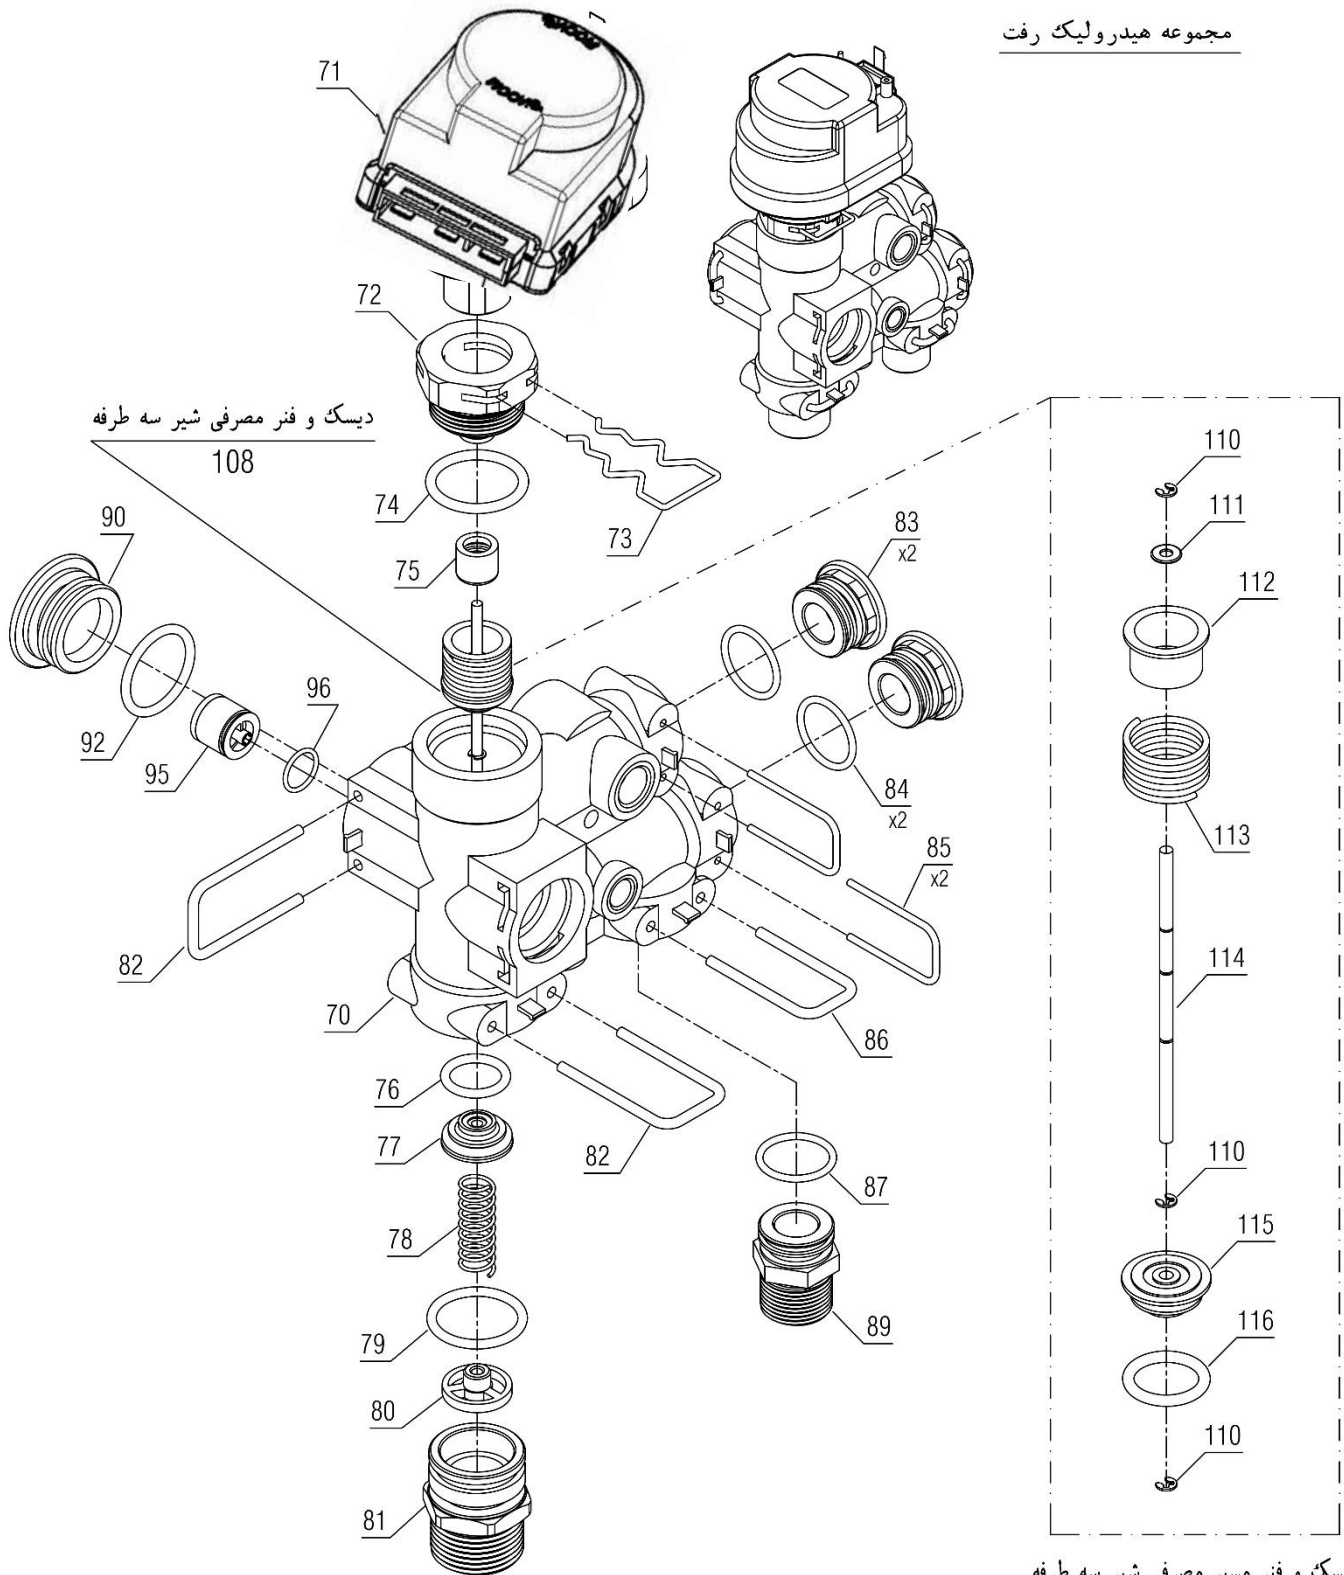

30001818

کد:

کد قدیم: -

شماره بازنگری 0

1401/04/25

صفحه 10

نقشه انفجاری شوفاز PerlaPro 28RSi N NG

مجموعه هیدرولیک رفت

دیسک و فنر مسیر مصرفی شیر سه طرفه

کد: 30001818	نقشه انفجاری شوفاز PerlaPro 28RSi N NG	
کد قدیم: -		
شماره بازنگری 0		
صفحه 11		
1401/04/25		

شماره	نام	کد قدیم	کد جدید	کد خرید	تعداد
70	Bita 22 Sealed) چند راهه آب رفت P.GH	-	20011832	20009566	1
71	Kramer $ محرک الکتریکی شیر سه طرفه	-	15004535	20011932	1
72	مجموعه مغزی پلیمری شیر سه طرفه Bita	-	20010374	20009568	1
73	خار فنری اتصال محرک شیر سه طرفه Bita	-	15004003	20009569	1
74	اورینگ مغزی پلیمری (Bita23.8) x2.9	-	15004009	20009570	1
75	دیپراگم لاستیکی آبیند شیر سه طرفه Bita	-	15004005	20009594	1
76	اورینگ مجموعه دیسک (Bita(14.3x2.6	-	15004014	20012370	1
77	مجموعه دیسک شیر سه طرفه Bita	-	20010103	20009574	1
78	فنر کوچک شیر سه طرفه Bita	-	15004015	20009573	1
79	اورینگ مغزی 4/3 (Bita(23.5x2.6	-	15003997	20009576	2
80	نشیمنگاه فنر کوچک شیر سه طرفه Bita	-	20010826	20011897	1
81	مغزی 4/3 شیر سه طرفه Bita	-	20009954	20011898	1
82	خار فنری مغزی 3/4 Bita	-	15003998	20009578	2
83	درپوش بدنه اصلی هیدرولیک رفت Bita	-	20011264	20009582	2
84	اورینگ درپوش بدنه رفت (Bita (17.3x2.7	-	15004001	20009583	2
85	خار فنری درپوش بدنه هیدرولیک رفت Bita	-	15004002	20011887	2
86	خار فنری مغزی 1/2 Bita	-	15003993	20011880	1
87	اورینگ مغزی 2/1 (Bita(18.3x2.1	-	15003995	20009580	1
89	مغزی برنجی Bita1/2	-	20009953	20009579	1
90	درپوش شیر بایس Bita	-	20011263	20009575	1
92	Bita (12.5x1.2) پس اورینگ شیر بای	-	15004452	20012371	1
95	Bita 7m شیر یکطرفه بایس	-	15003921	20009761	1

108	دیسک و فرمصرفی شیر سه طرفه	-	20011921	20009571	-
شماره	نام	کد قدیم	کد جدید	کد خرید	تعداد
110	خار فنری شیر سه طرفه Bita	-	15004250	-	3
111	واشر فلزی ترموکوپل	55087013	15001055	-	1
112	نشیمنگاه فنر شیر سه طرفه	-	20009961	-	1
113	فنر بزرگ شیر سه طرفه Bita	-	15004012	-	1
114	میله شیر سه طرفه Bita	-	20009960	-	1
115	Bita مجموعه دیسک شیر سه طرفه	-	20010103	20009574	1