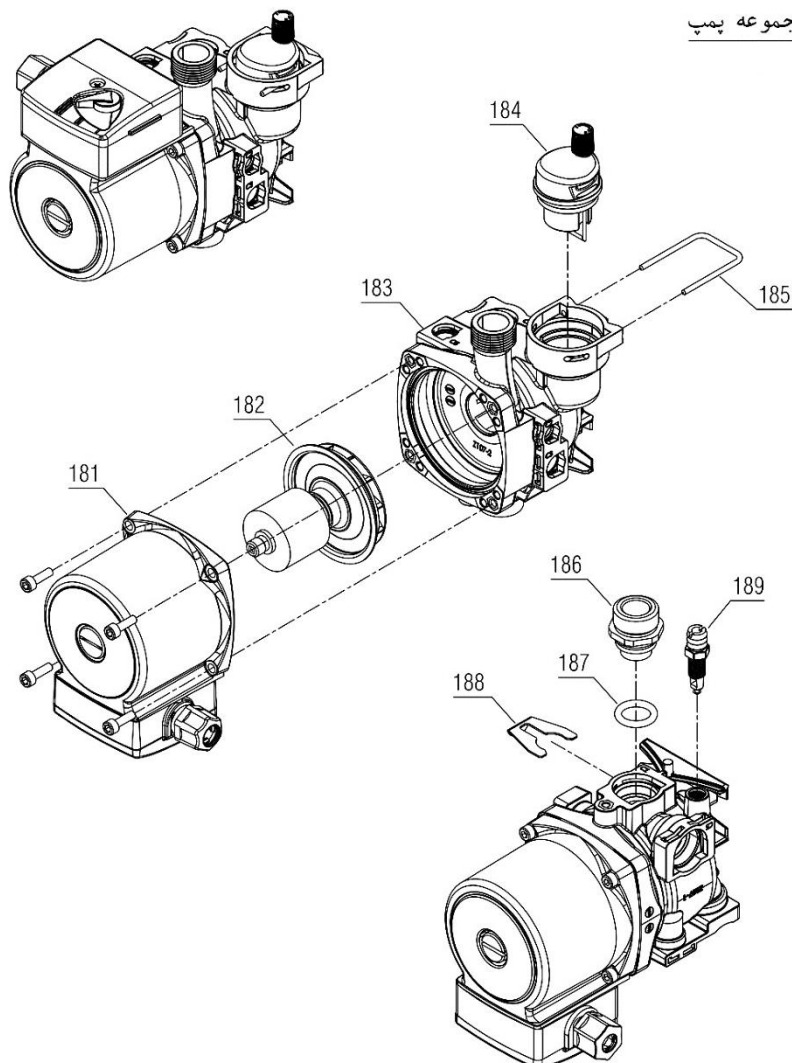

30001818	کد:	نقشه انفجاری شوفاز PerlaPro 28RSi N NG	
	کد قدیم: -		
	شماره بازنگری 0		
1401/04/25	صفحه 14		

مجموعه پمپ

شماره	نام	کد قدیم	کد جدید	کد خرید	تعداد
181	استاتور $Perlapro32RSi KramerC.Z108-15-7S	-	15005207	20013973	-
182	روتور پمپ $ Kramer 32 RSi	-	15004744	20012321	-
183	مجموعه هوزینگ پمپ $Parma 22RSi	-	15004462	20009642	-
184	شیر هواگیری پمپ Bita 22 Sealed	-	15003874	20009645	-
185	خار فنی شیر هواگیری Bita 22 Sealed	-	15003875	20009646	-
186	مغزی 3/4 پمپ Bita 22 Sealed	-	20010186	20009643	-
187	اورینگ sealed 22 x4 Bita17	-	15003551	20009616	-
188	خار فنی شیر اطمینان Parma22Rsi	-	20009495	20004270	-
189	شیر تخلیه Sealed Bita 22	-	15003876	20009647	-