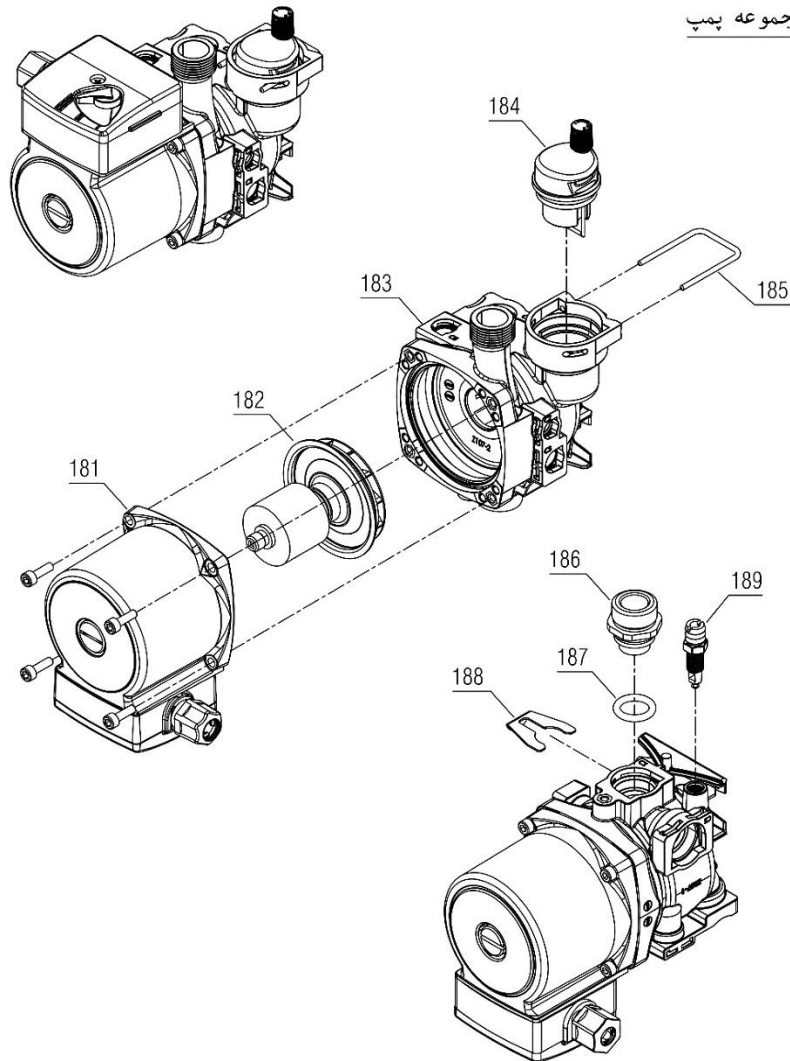

30001819	کد:	نقشه انفجاری شوفاز PerlaPro 32RSi N NG	
	کد قدیم: -		
	شماره بازنگری 0		
1401/04/21	صفحه 14		

مجموعه پمپ

شماره	نام	کد قدیم	کد جدید	کد خرید	تعداد	مجموعه پمپ Perla Pro 32RSi N - 20012364
181	استاتور $Perlapro32RSi KramerC.Z108-15-7S	-	15005207	20013973	1	
182	روتور پمپ $ Kramer 32 RSi	-	15004744	20012321	1	
183	مجموعه هوزینگ پمپ Parma22Rsi	-	15004462	20009642	1	
184	شیر هواگیری پمپ Bita 22 Sealed	-	15003874	20009645	1	
185	خار فنی شیر هواگیری Bita 22 Sealed	-	15003875	20009646	1	
186	مغزی 3/4 پمپ Bita 22 Sealed	-	20010186	20009643	1	
187	اورینگ 17x4 Bita 22 Sealed	-	15003551	20009616	1	
188	خار فنی شیر اطمینان Parma22Rsi	-	20009495	20004270	1	
189	شیر تخلیه Bita 22 Sealed	-	15003876	20009647	1