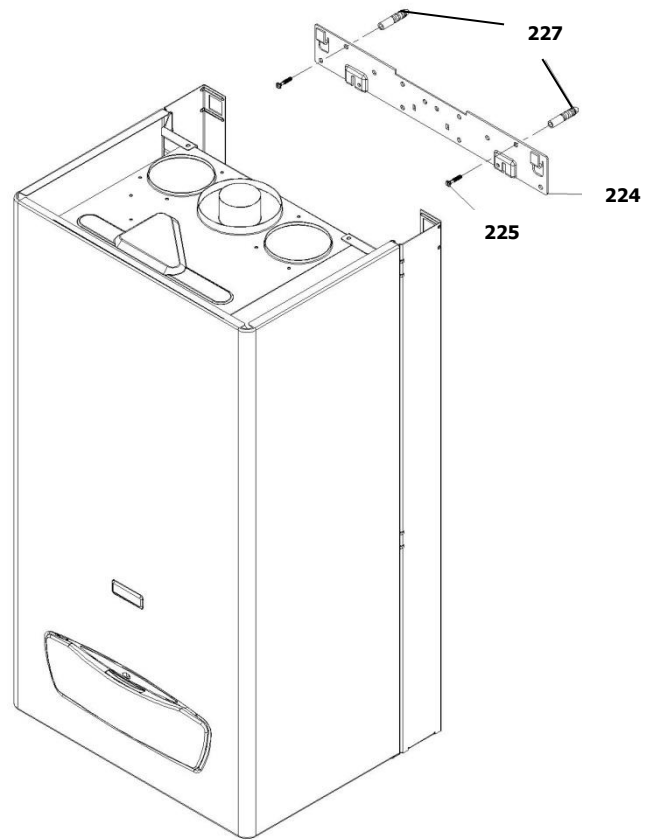

30001819	کد:	نقشه انفجاری شوفاز PerlaPro 32RSi N NG	
	کد قدیم: -		
	شماره بازنگری 0		
1401/04/21	صفحه 21