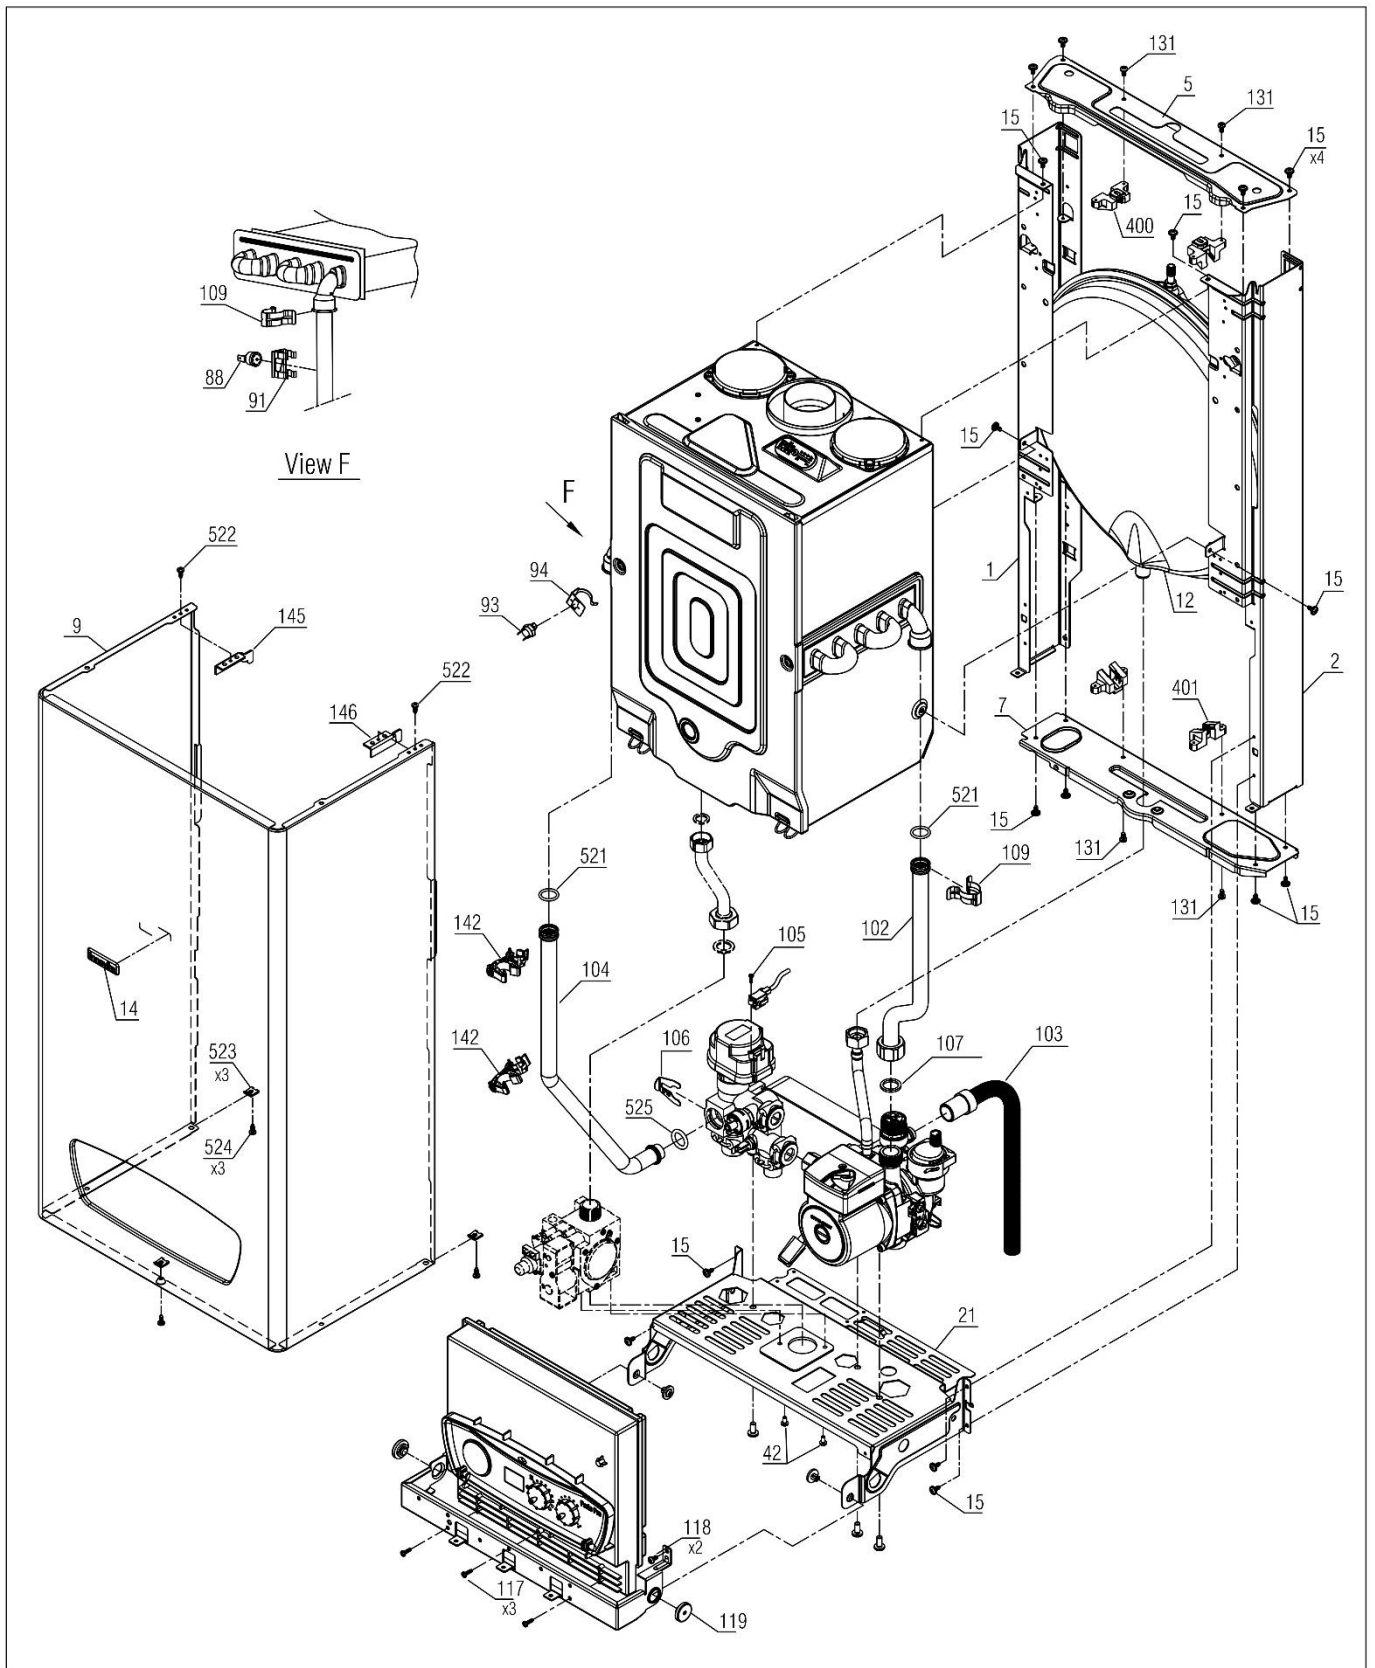

30001819

کد:

کد قدیم: -

شماره بازنگری 0

1401/04/21

صفحه 4

نقشه انفجاری شوفاز PerlaPro 32RSi N NG

کد: 30001819	نقشه انفجاری شوفاز PerlaPro 32RSi N NG	
کد قدیم: -		
شماره بازنگری 0		
صفحه 5		
1401/04/21		

شماره	نام	کد قدیم	کد جدید	کد خرید	تعداد
1	KI28 مجموعه فریم چپ	55063065	20001017	20001017	1
2	KI28 مجموعه فریم راست	55063055	20001015	20001015	1
5	Perla RSi32 مجموعه براکت نگهدارنده فوقانی	70562280	20006864	20006864	1
7	Perla KramerCond24 براکت نگهدارنده تحتانی	-	20011776	-	1
9	Perla i28 روبه	55362010	20002531	20002531	1
12	منبع انبساط جدید با لوله 3/8	-	20011844	20004197	1
14	برجسب کریستالی لوگو بوتان	60061975	15001321	20006172	1
15	پیچ سرواشری ST 3.9*9.5	10061090	15000069	20006380	16
21	N PerlaPro صفحه نگهدارنده قطعات	-	20013222	20013335	1
42	پیچ ISO 7045 IR M4*8	-	15004334	-	2
88	ترموستات ایمنی مبدل $ Perla	28464100	15000439	20005531	1
91	خار فنری کلید حرارتی Perla	24164080	15000348	20005360	1
93	سنسور دمای کلمپی Perla	29064100	15000544	20006213	1
94	خار فنری سنسور دما گرمایش PELA PRO 24I-97	-	15003673	20007905	1
102	RSi N 32 PerlaPro لوله برگشت گرمایشی	-	20011666	20013783	1
103	Optima24KI لوله شیر اطمینان	32164075	15000878	15000878	1
104	RSi N 32 PerlaPro لوله رفت گرمایشی	-	20011665	20013784	1
105	کروماته زرد ST2.9*9.5 120 پیچ چهارسو	10131420	15000123	-	1
106	RSi22 Parma خار فنری شیر اطمینان	-	20009495	20004270	1
107	KI24 واشر گازبند 2*16.5*24	-	20000100	20003641	1
109	خار فنری مبدل اصلی Perla RSi 32	-	15002171	20007907	2
117	KI ST 3.5*1224 پیچ چهارسو	10061865	15000079	20003546	3
118	زرد ST 4.2*9.5 72 پیچ چهارسو نوک تخت	10055010	15000058	20006520	2
119	KI24 درپوش لولا	60061795	15001304	20004102	2
131	پیچ چهارسو ST 3.5*12 24KI	10061865	15000079	20003546	4
142	بست سیم A05135.65.11	60064490	15001372	20005443	2
145	براکت آویز چپ روبه KI24	55061020	20001002	20004033	1
146	براکت آویز راست روبه KI24	55061010	20001000	20004032	1
400	اتصال پلاستیکی فوقانی منبع انبساط	-	20007419	20012296	2
401	اتصال پلاستیکی تحتانی منبع انبساط	-	20007420	20012297	2
521	اورینگ (Bita) (17.3*2.6) درپوش بدنه رفت	-	15004001	20009583	2
522	پیچ چهارسو زرد نوک تخت ST 72 9.5*4.2	10055010	15000058	20006520	2
523	خار فنری تخت روبه KI24	24161815	15000339	20003706	3
524	پیچ سرخزینه IR 13*3.9	-	15004332	-	3
525	اورینگ Bita 22 Sealed x417	-	15003551	20009616	1