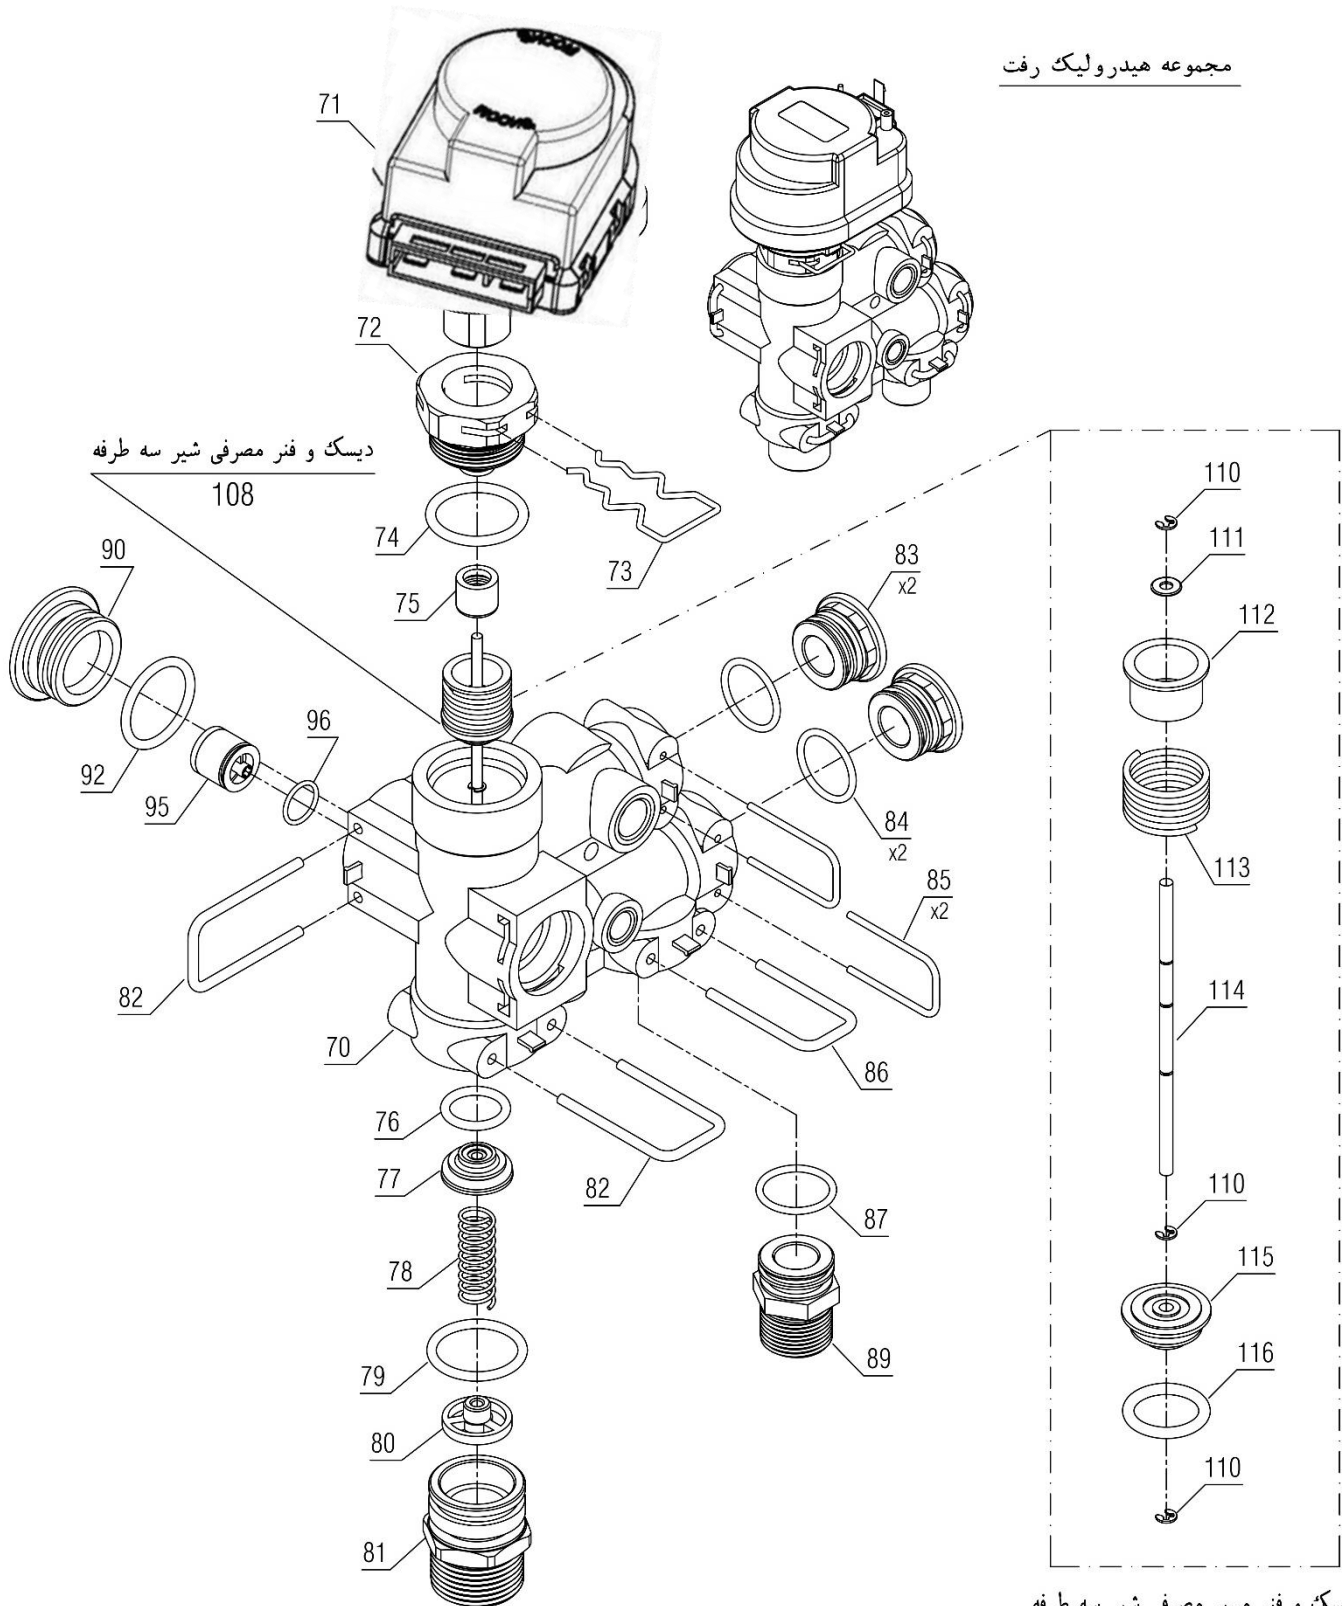

دیسک و فنر مصرفی شیر سه طرفه
108

دیسک و فنر مسیر مصرفی شیر سه طرفه

کد: 30001819	نقشه انفجاری شوفاز PerlaPro 32RSi N NG	
کد قدیم: -		
شماره بازرگاری 0		
صفحه 11		
1401/04/21		

شماره	نام	کد قدیم	کد جدید	کد خرید	تعداد
70	(F.H) چند راهه آب رفت Bita 22 Sealed	-	20012111	20009566	1
71	محرك الكنتريكي شير سه طرفه Kramer \$	-	15004535	20011932	1
72	مجموعه مغزي پليمري شير سه طرفه Bita	-	20010374	20009568	1
73	خار فنري اتصال محرك شير سه طرفه Bita	-	15004003	20009569	1
74	اورينگ مغزي پليمري (Bita23.8) x2.9	-	15004009	20009570	1
75	ديافراگم لاستيكي آيند شير سه طرفه Bita	-	15004005	20009594	1
76	اورينگ مجموعه ديسك (Bita(14.3x2.6	-	15004014	20012370	1
77	مجموعه ديسك شير سه طرفه Bita	-	20010103	20009574	1
78	فنر كوچك شير سه طرفه Bita	-	15004015	20009573	1
79	اورينگ مغزي 4/3 (Bita(23.5x2.6	-	15003997	20009576	2
80	نشيمنگاه فنر كوچك شير سه طرفه Bita	-	20010826	20011897	1
81	مغزي 4/3 شير سه طرفه Bita	-	20009954	20011898	1
82	خار فنري مغزي 3/4 Bita	-	15003998	20009578	2
83	دريوش بدنه اصلي هيدروليک رفت Bita	-	20011264	20009582	2
84	اورينگ دريوش بدنه رفت (Bita (17.3x2.7	-	15004001	20009583	2
85	خار فنري دريوش بدنه هيدروليک رفت Bita	-	15004002	20011887	2
86	خار فنري مغزي 1/2 Bita	-	15003993	20011880	1
87	اورينگ مغزي 2/1 (Bita(18.3x2.1	-	15003995	20009580	1
89	مغزي برنجي 1/2 Bita	-	20009953	20009579	1
90	دريوش شير بايس Bita	-	20011263	20009575	1
92	Bita (12.5x1.2) پس اورينگ شير باي	-	15004452	20012371	1
95	Bita 7m شير يکطرفه بايس	-	15003921	20009761	1
108	ديسک و فنر مصرفی شیر سه طرفه	-	20011921	20009571	-
شماره	نام	کد قدیم	کد جدید	کد خرید	تعداد
110	خار فنري شير سه طرفه Bita	-	15004250	-	3
111	واشر فلزي ترموکوپل	55087013	15001055	-	1
112	نشيمنگاه فنر شير سه طرفه	-	20009961	-	1
113	فنر بزرگ شير سه طرفه Bita	-	15004012	-	1
114	ميله شير سه طرفه Bita	-	20009960	-	1
115	Bita مجموعه ديسك شير سه طرفه	-	20010103	20009574	1
116	اورينگ مجموعه ديسك (Bita2.6) x14.3	-	15004014	20012370	1