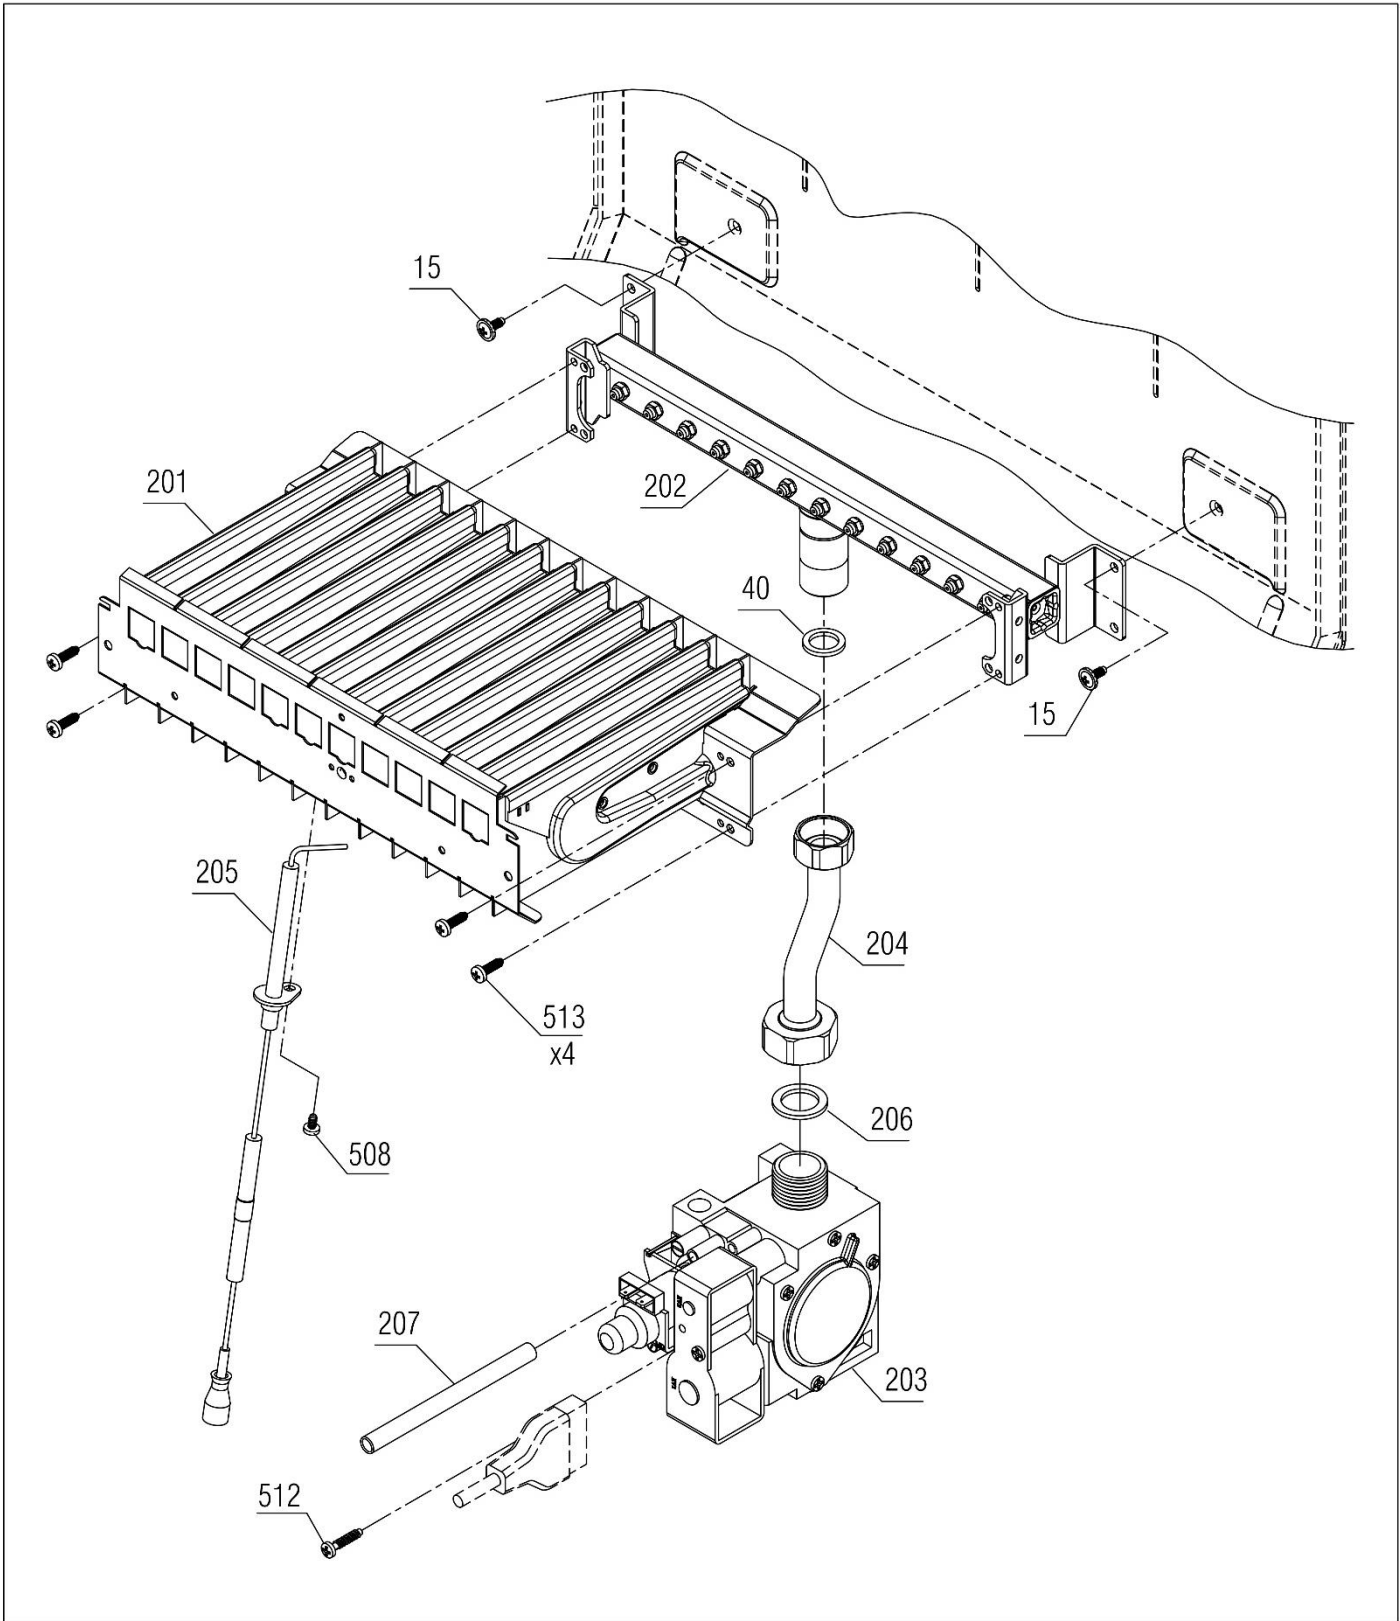

30001819	کد:
	کد قدیم: -
0	شماره بازنگری
1401/04/21	صفحه 17

نقشه انفجاری شوفاز
PerlaPro 32RSi N NG