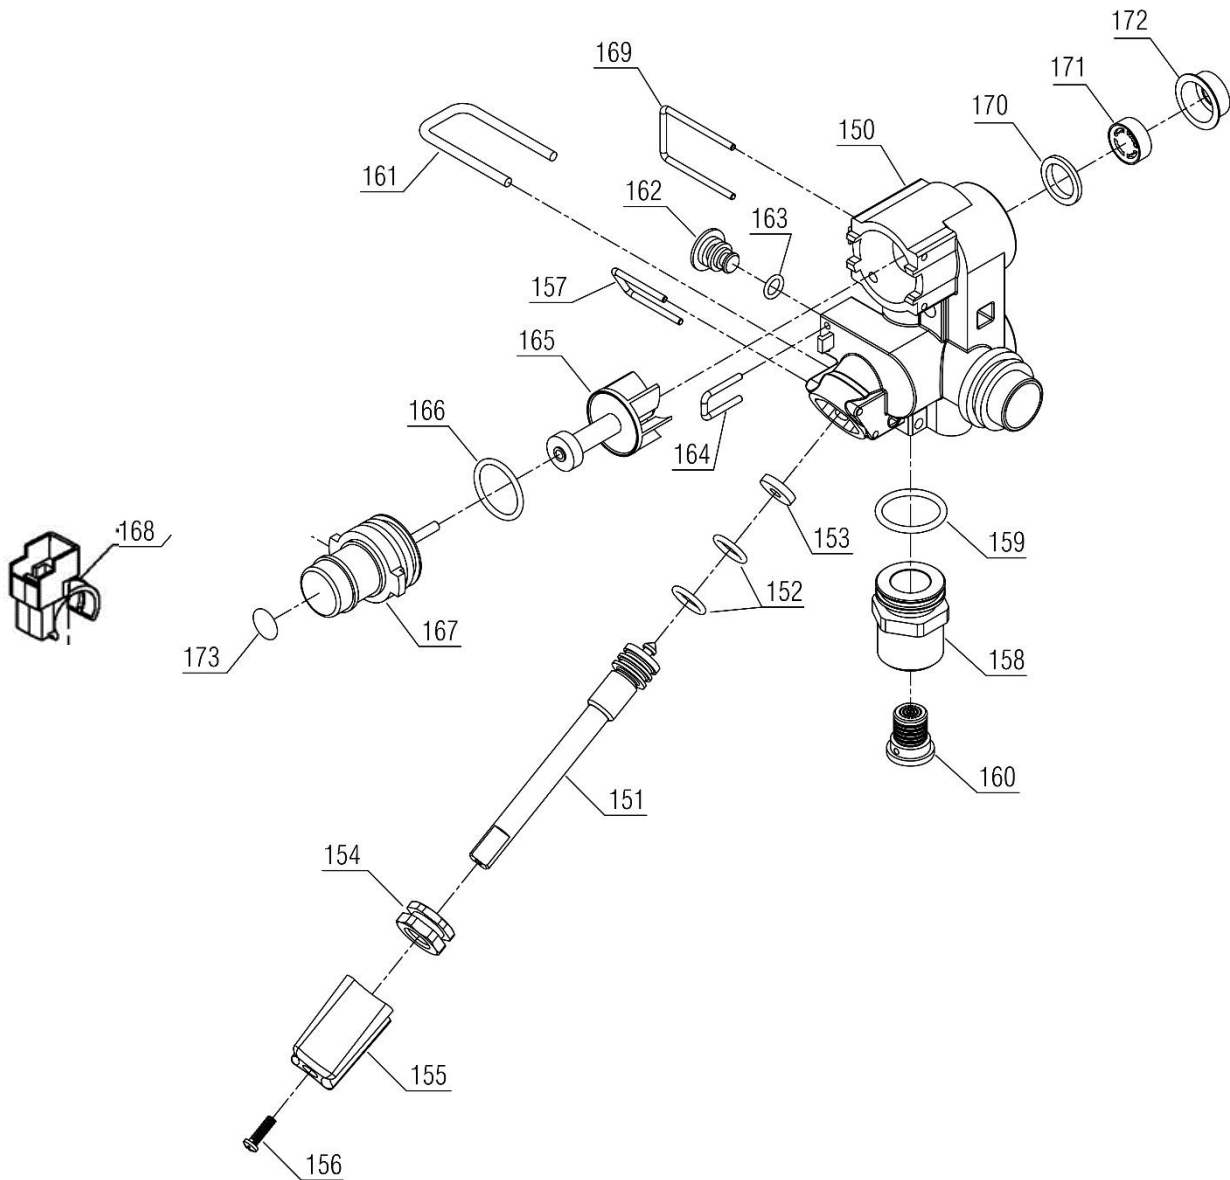

30001819

کد:

کد قدیم: -

شماره بازنگری 0

1401/04/21

صفحه 12

نقشه انفجاری شوفاز
PerlaPro 32RSi N NG

مجموعه هیدرولیک برگشت (ایرانی)

کد: 30001819	نقشه انفجاری شوفاز PerlaPro 32RSi N NG	
کد قدیم: -		
شماره بازرگاری 0		
صفحه 13		
1401/04/21		

شماره	نام	کد قدیم	کد جدید	کد خرید	تعداد
150	چندراهه آب برگشت Bita 22 Sealed	-	20012112	20011899	1
151	محور متحرك شیر برکن Bita	-	20009955	20011884	1
152	اورینگ شیر برکن KI 24	22061290	15000275	20003671	2
153	Bita 22Sealed واشر آبندي شیر برکن	-	15004806	20013036	1
154	مغزی نگهدارنده محور متحرك شیر برکن Bita	-	20009956	20011667	1
155	دسته شیر برکن 24 KI	60061090	15001285	20004314	1
156	پیچ چهارسو BN324i M3x8	10018260	15000052	20003539	1
157	خار فنري شیر برکن Bita	-	15004017	20011883	1
158	مغزی 2/1 برگشت گرمایش Bita 22 Sealed	-	20010108	20011881	1
159	اورینگ x1.817 CV424i	22018020	15000245	20004262	1
160	فیلتر آسبرد ورودی Bita 22 Sealed	-	20011291	20011882	1
161	خار فنري مغزی Bita 1/2	-	15003993	20011880	1
162	درپوش بدنه هیدرولیک برگشت Bita	-	20011265	20011666	1
163	اورینگ پیچ تنظیم دبی B4115	22055020	15000265	20003665	1
164	خار فنري درپوش Bita	-	15004028	20011891	1
165	توربین فلومتر Bita22sealed	-	15004029	20011892	1
166	اورینگ فلومتر (Bita 19.5x2.5)	-	15004023	20011888	1
167	درپوش فلومتر Bita	-	20011276	20011886	1
168	مجموعه برد و کابل رابط فلومترکرامر PerlaPro N	-	-	20013922	1
	برد فلومتر Kramer	-	15004533	20011942	
169	خارفنری درپوش بدنه هیدرولیک Bita	-	15004002	20011887	1
170	واشر محدود کننده دبی Bita 22Sealed	-	20011290	20011895	1
171	$ Bita L14 محدود کننده دبی	-	15004513	-	1
172	قاب برنجی محدود کننده دبی Bita 22Sealed	-	20009957	20011893	1