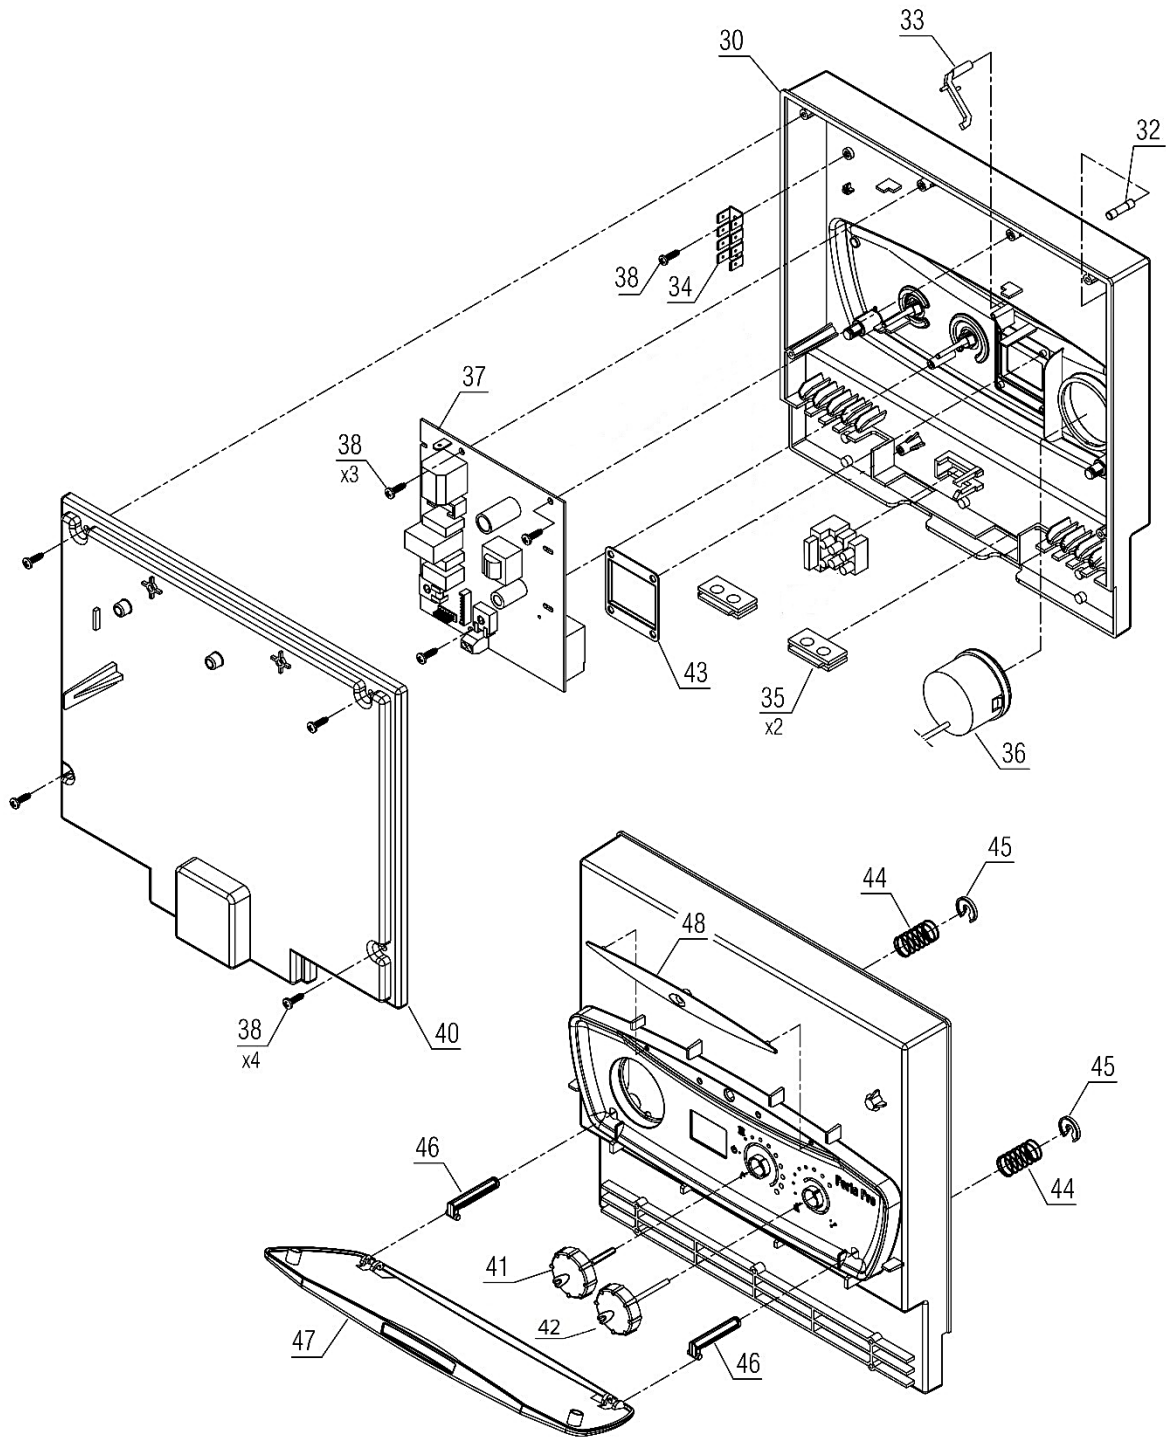

30001819

کد:

کد قدیم: -

شماره بازنگری 0

1401/04/21

صفحه 6

نقشه انفجاری شوفاز PerlaPro 32RSi N NG

مجموعه محفظه برد