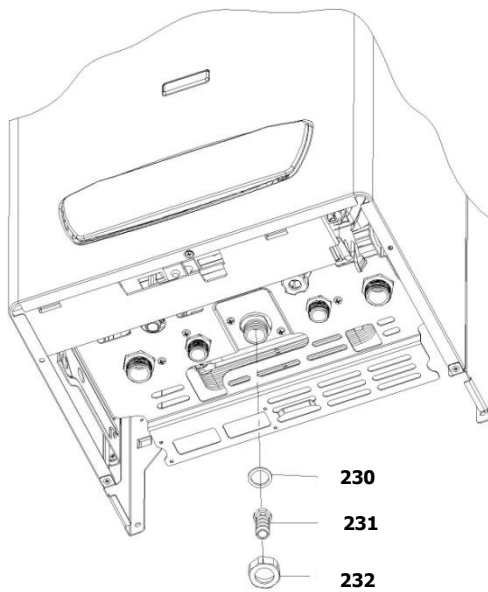

30001819	کد:	نقشه انفجاری شوفاز PerlaPro 32RSi N NG	
	کد قدیم: -		
	شماره بازنگری 0		
1401/04/21	صفحه 21