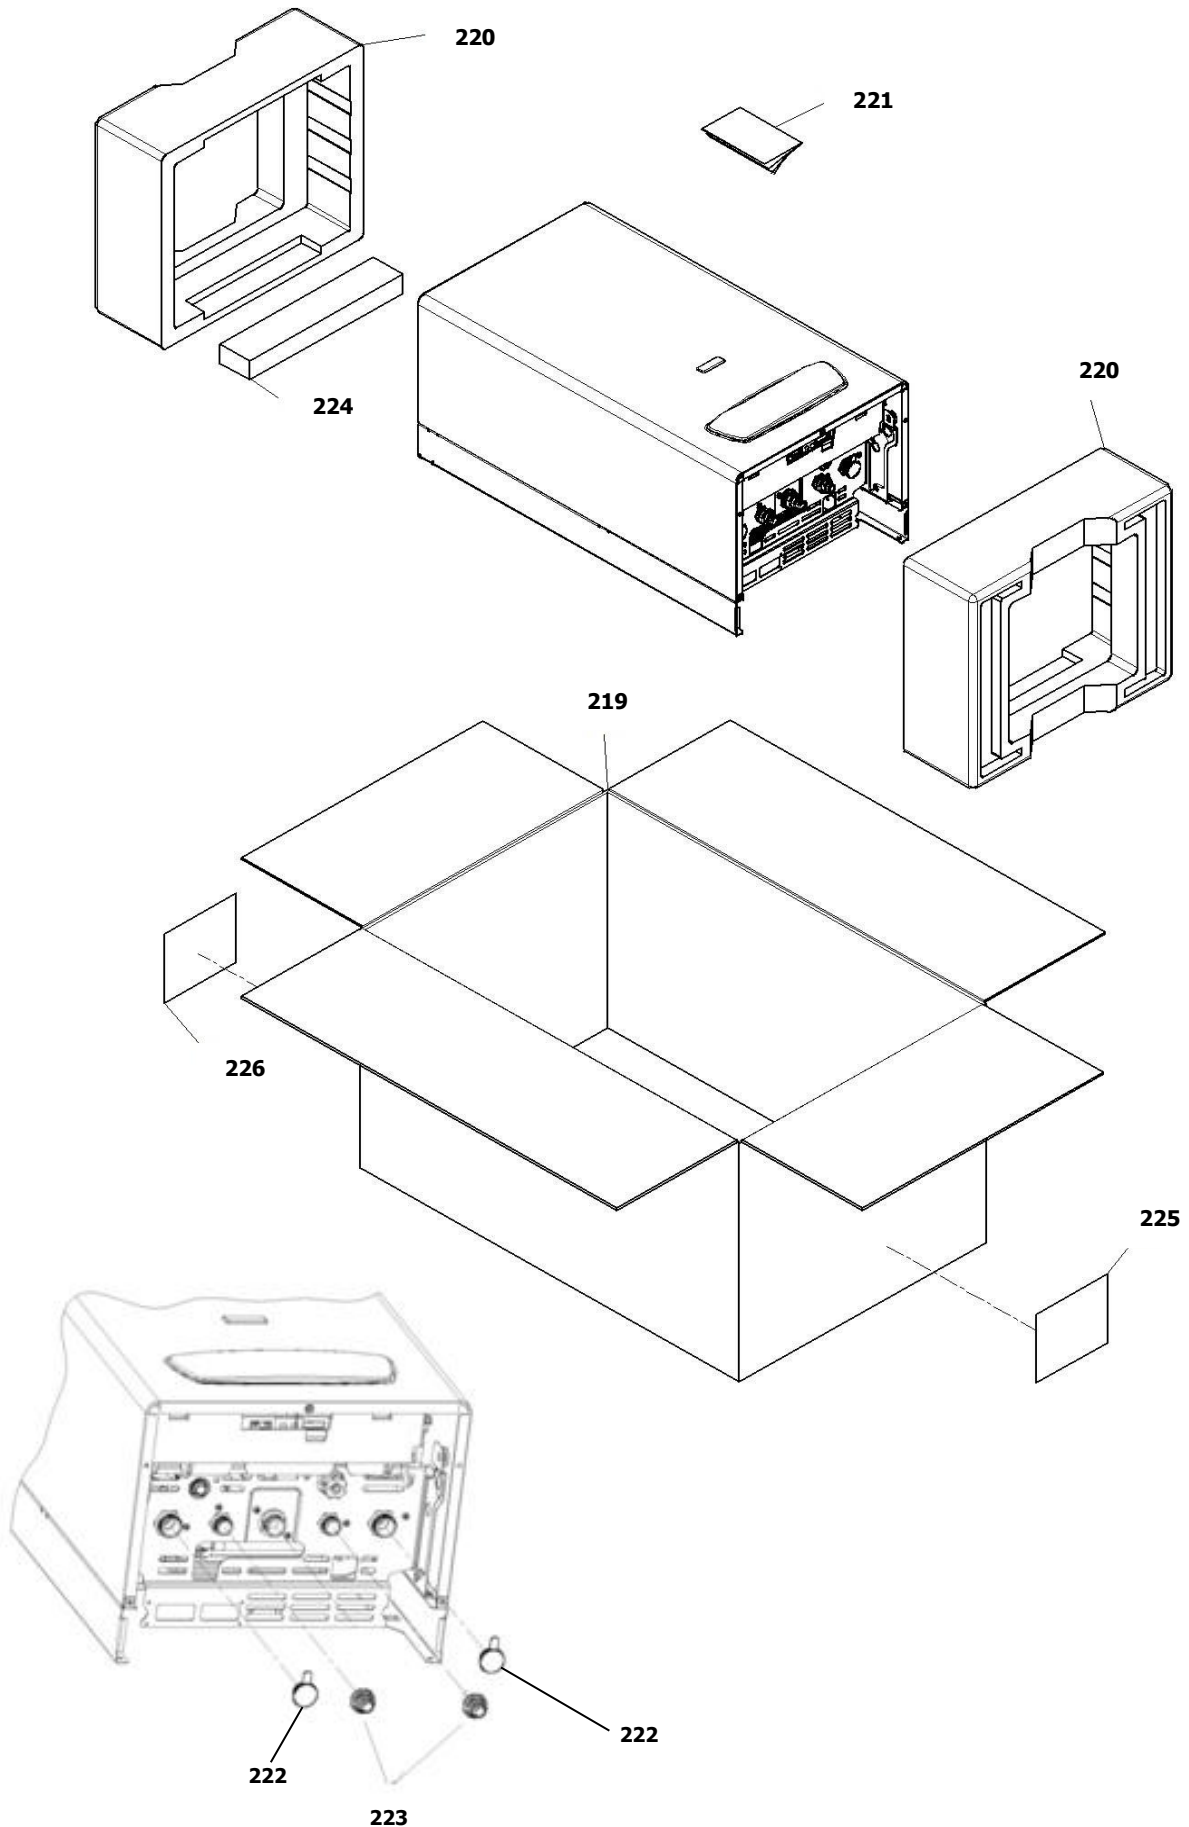

30001819	کد:
	کد قدیم: -
0	شماره بازنگری
1401/04/21	صفحه 19

نقشه انفجاری شوفاز
PerlaPro 32RSi N NG