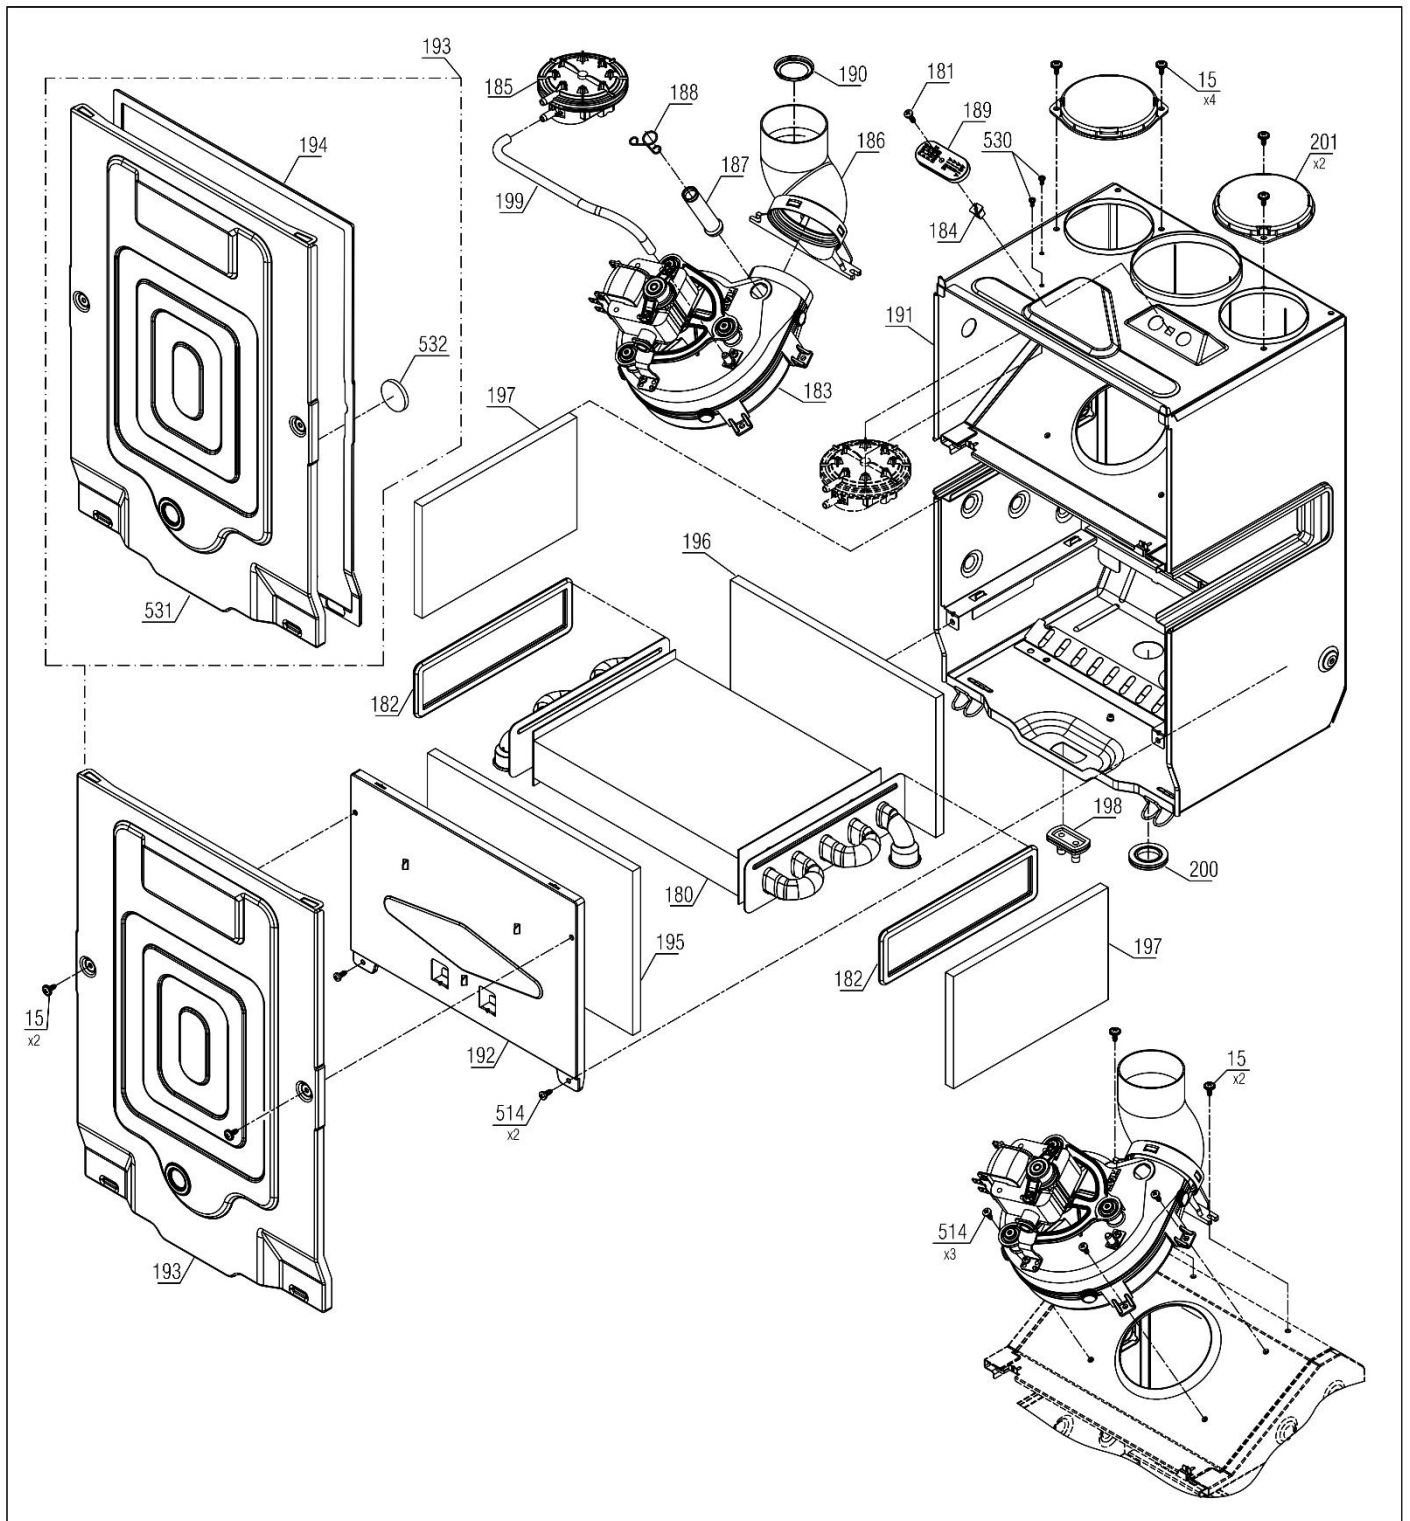

30001819

کد:

کد قدیم: -

شماره بازنگری 0

1401/04/21

صفحه 15

نقشه انفجاری شوفاز

PerlaPro 32RSi N NG