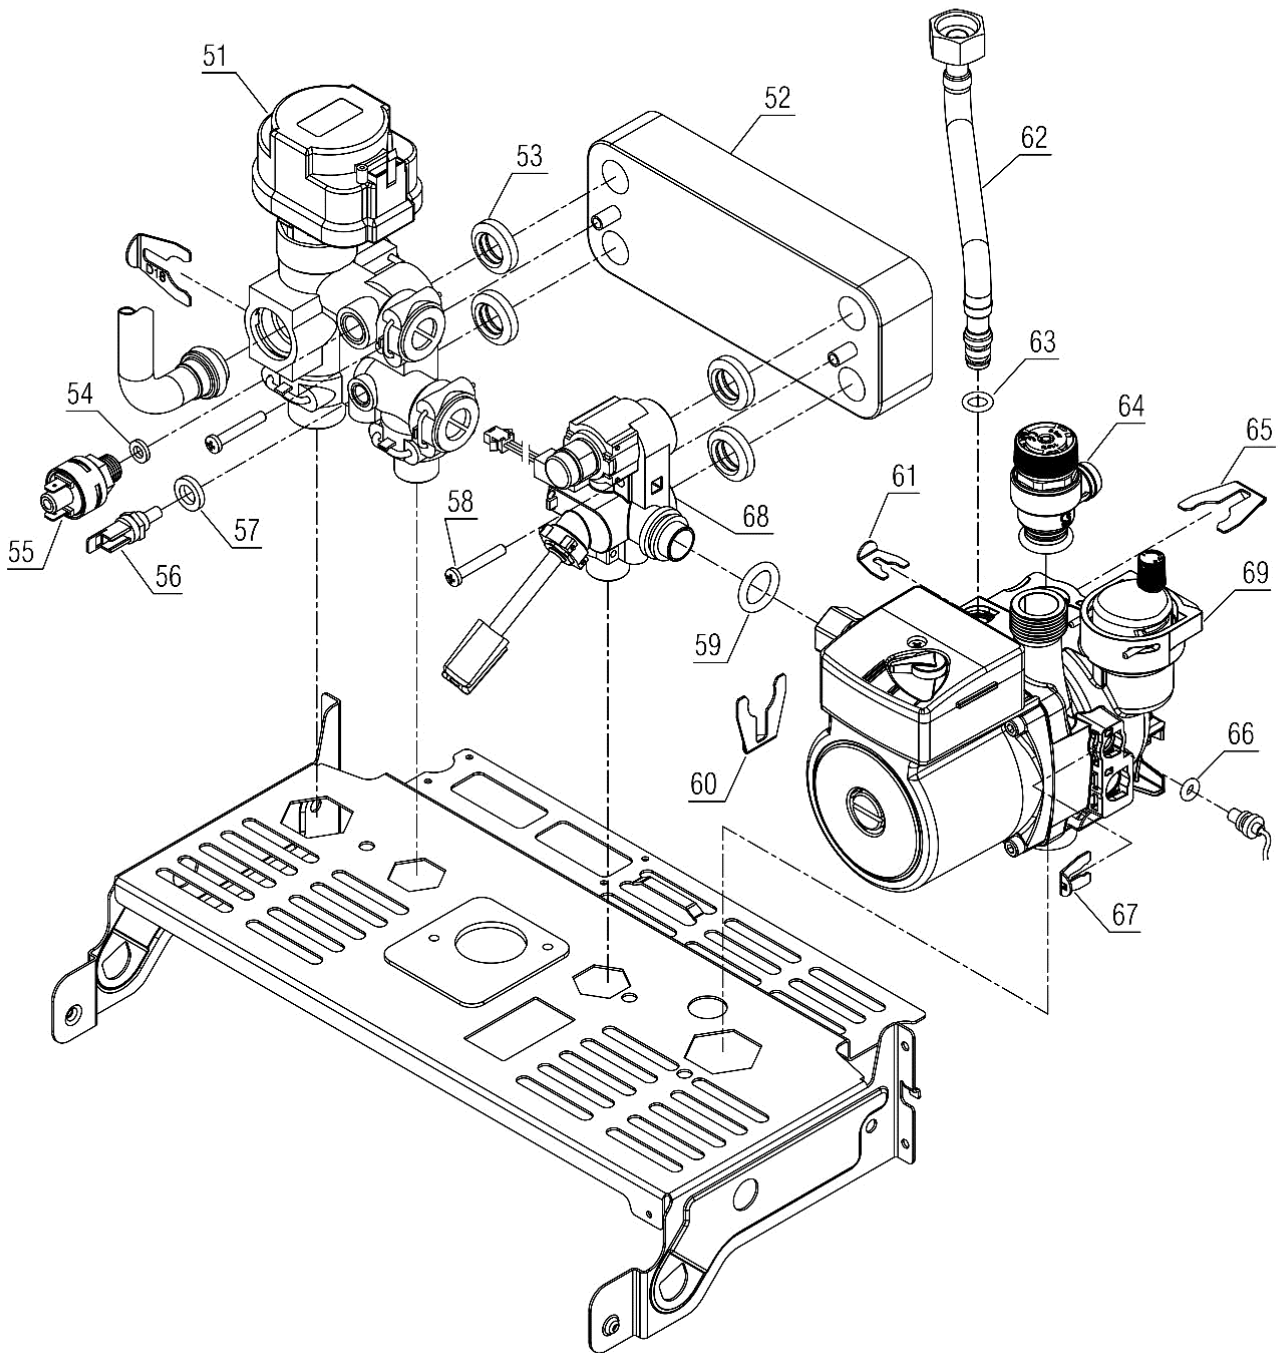

30001819	کد:	نقشه انفجاری شوفاز PerlaPro 32RSi N NG	
	کد قدیم: -		
	شماره بازنگری 0		
1401/04/21	صفحه 8		

مجموعه مدار هیدرولیک