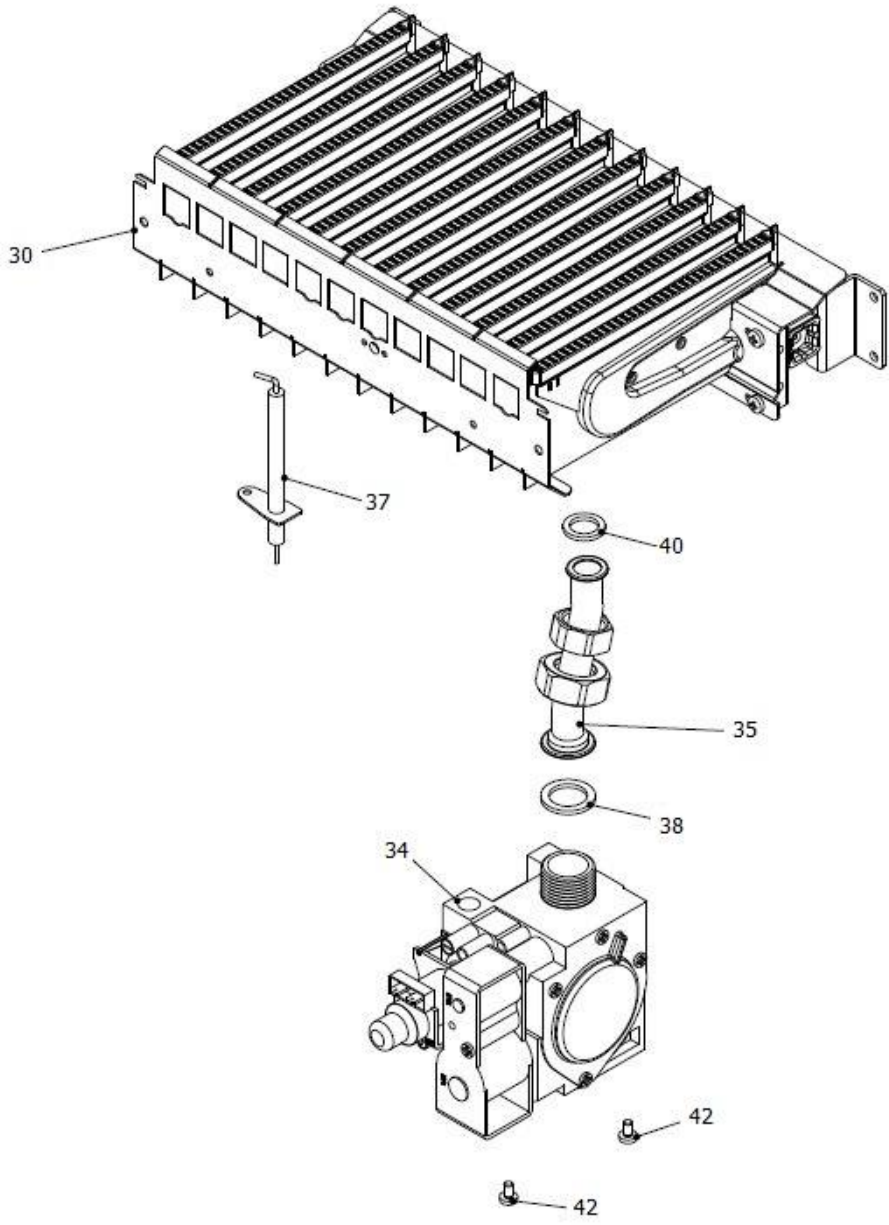

30000097	کد:
B00022102	کد قدیم:
2	شماره بازنگری
96/06/04	صفحه 14

نقشه انفجاری شופاژ
Perla 24i