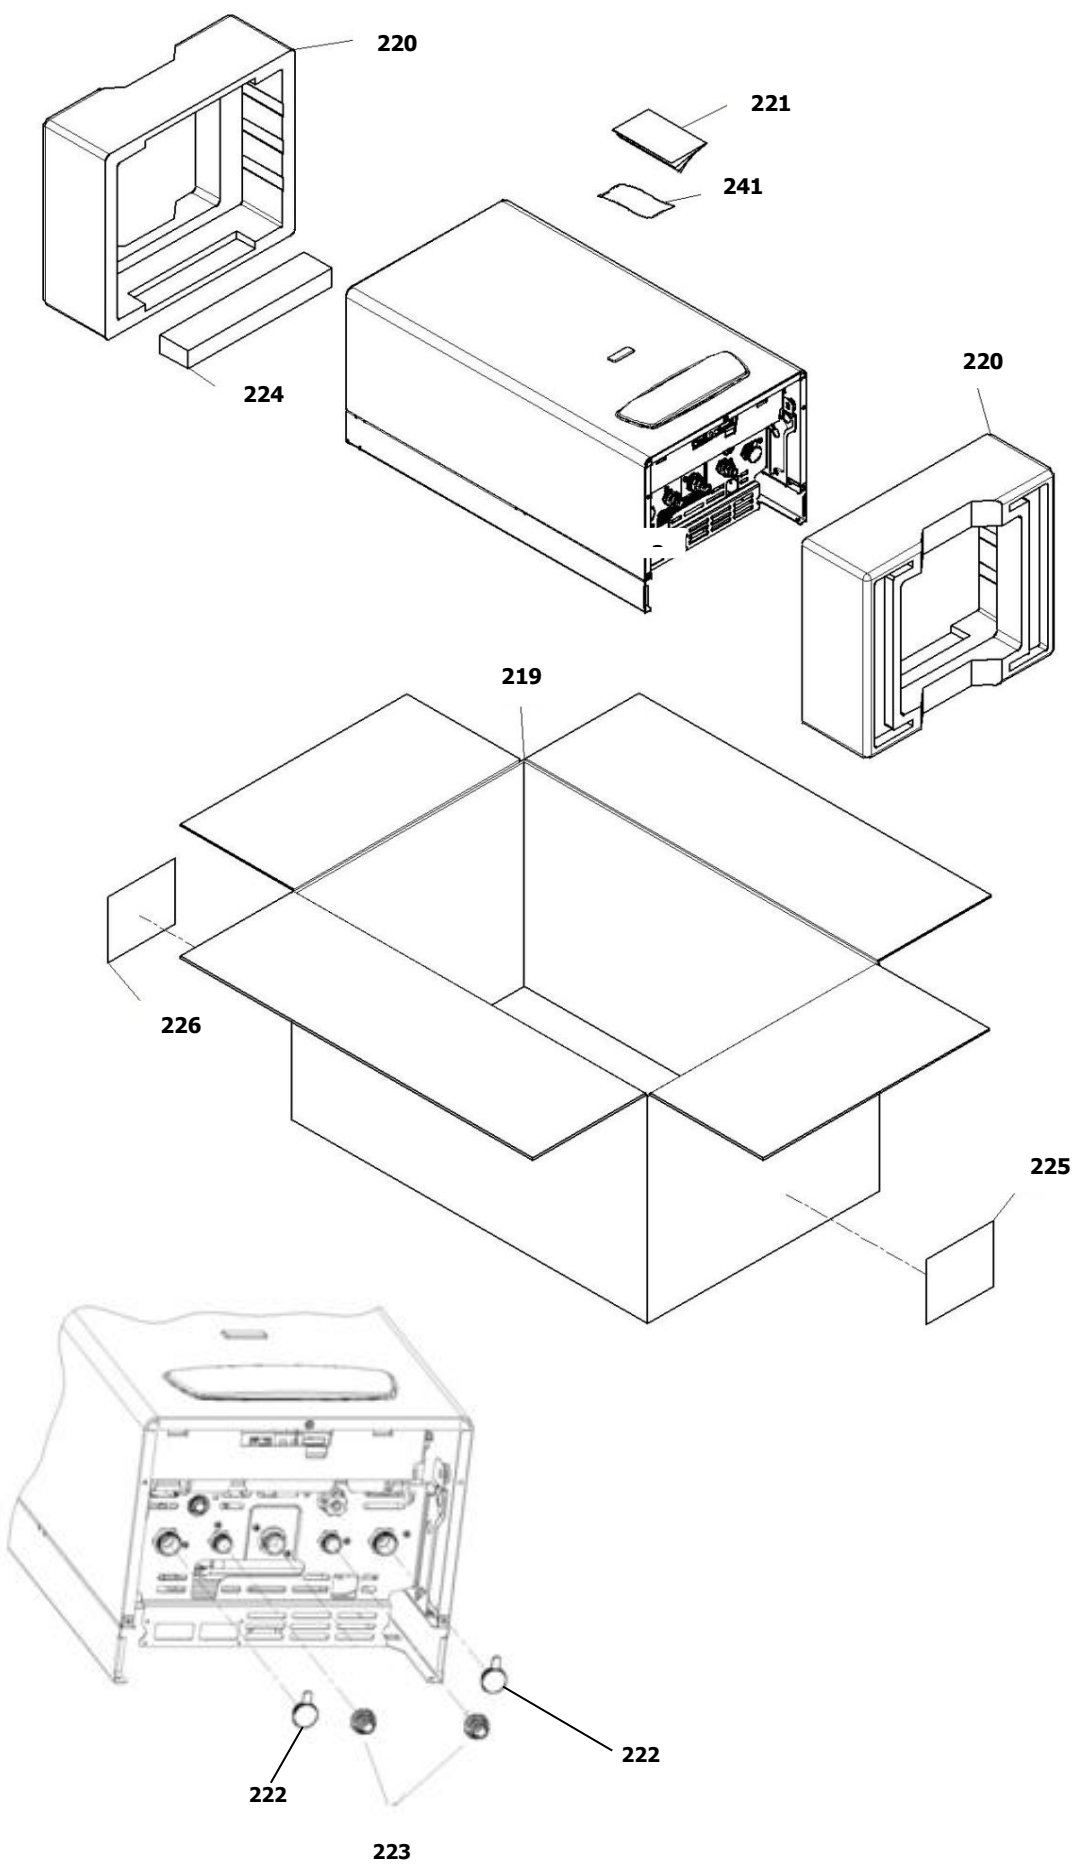

30000097	کد:
B00022102	کد قدیم:
2	شماره بازنگری
96/06/04	صفحه 16

نقشه انفجاری شופاژ
Perla 24i