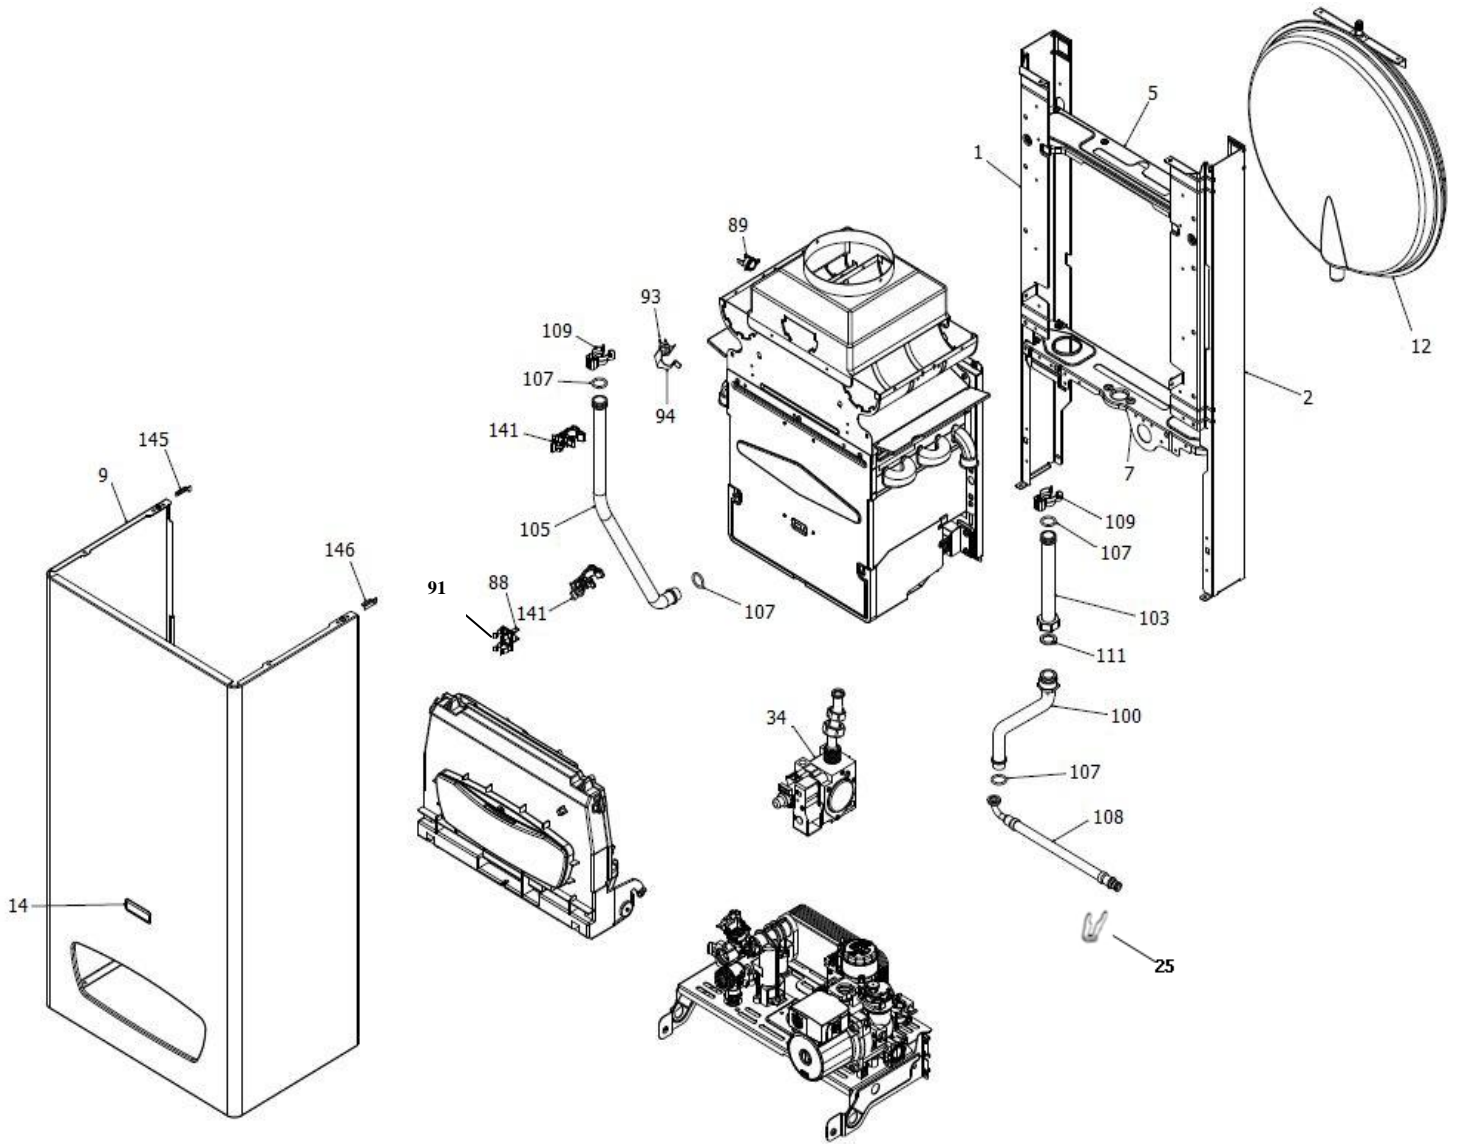

3000097 :کد

B00022102 :کد قدیم

2 شماره بازنگری

96/06/04 صفحه 4

نقشه انفجاری شופاژ Perla 24i

کد: 30000097	نقشه انفجاری شופاژ Perla 24i	
کد قدیم: B00022102		
شماره بازنگری: 2		
صفحه 5 / 96/06/04		

شماره	نام	کد قدیم	کد جدید	کد خرید	تعداد
1	فریم چپ KI24	55361110	20001146	20001146	1
2	فریم راست KI24	55361100	20001144	20001144	1
5	براکت نگهدارنده فوقانی KI24	55561100	20001261	20001261	1
7	براکت نگهدارنده تحتانی KI24	55561110	20001262	20001262	1
9	رویه Perla i24	55364050	20001156	20001156	1
12	منبع انبساط KI24	70461070	20001675	20004197	1
14	برچسب کریستالی لوگو بوتان	60061975	15001321	20006172	1
15****	پیچ سرواشری 9.5*3.9ST	10061090	15000069	20006380	16
25	خار فنری مجموعه خروجی پمپ Perla	70564280	15001615	20005507	1
88	ترموستات ایمنی مبدل Perla $	28464100	15000439	20005531	1
91	خار فنری کلید حرارتی Perla	24164080	15000348	20005360	1
93	سنسور دمای کلمپی Perla	29064100	15000544	20006213	1
94	خار فنری NTC گرمایشی Perla	24164090	15000349	20006211	1
100	لوله برگشت گرمایشی i24Perla	32164140	15000882	15000882	1
103	لوله برگشت گرمایشی به مبدل Perla	32164200	15000885	20005419	1
105	لوله رفت گرمایشی i24Perla	32164150	15000883	15000883	1
107	اورینگ i24Perla 17.86*2.62	22064100	15000287	20005529	4
108	شیلنگ منبع انبساط Perla $	70464010	15001581	15001581	1
109	خار فنری مبدل اصلی Perla	24164050	15000345	20005485	2
111	واشر آبند لاستیکی 2*17*24KI 24Optima	18364010	15000208	20003624	1
141	بست سیم 05452.65.11	60064480	15001371	20006387	2
145	براکت آویز راست رویه KI24	55061010	20001000	20004032	1
146	براکت آویز چپ رویه KI24	55061020	20001002	20004033	1
-	مهره قفل کن KI24 2/1	16061075	20000053	20003580	1
-	واشر آبند لاستیکی KI24 11*18.5*2	18361630	15000203	20003622	1
*	پیچ چهارسو 9.5*4.2ST نوک تیز	10069530	15000097	20003557	2
**	پیچ چهارسو سرخزینه 13*3.9ST	10061130	15000073	20003543	3
***	پیچ چهارسو 9.5*4.2ST	10062260	15000084	20003550	2

* اتصال براکت فوقانی به منبع انبساط

** اتصال رویه به فریم ها و محفظه برد

*** اتصال براکت آویز رویه

1. **** 1. چهار عدد اتصال صفحه پشتی به فریم ها
   2. چهار عدد اتصال مشعل به صفحه پشتی
   3. هشت عدد اتصال براکت تحتانی و براکت فوقانی به فریم ها