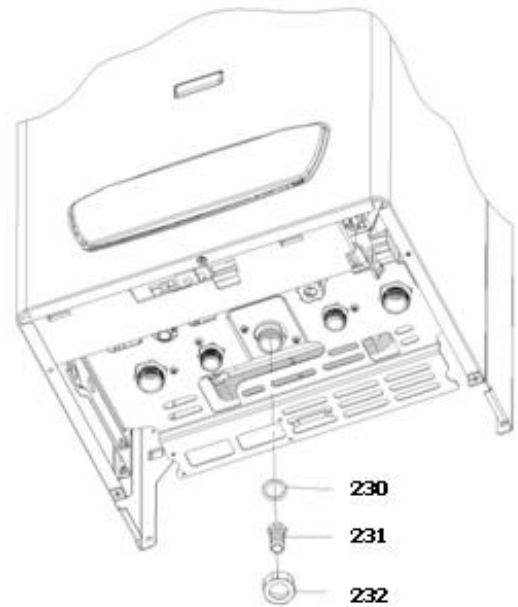

30000097	کد:
B00022102	کد قدیم:
2	شماره بازنگری
96/06/04	صفحه 18

نقشه انفجاری شופاژ
Perla 24i