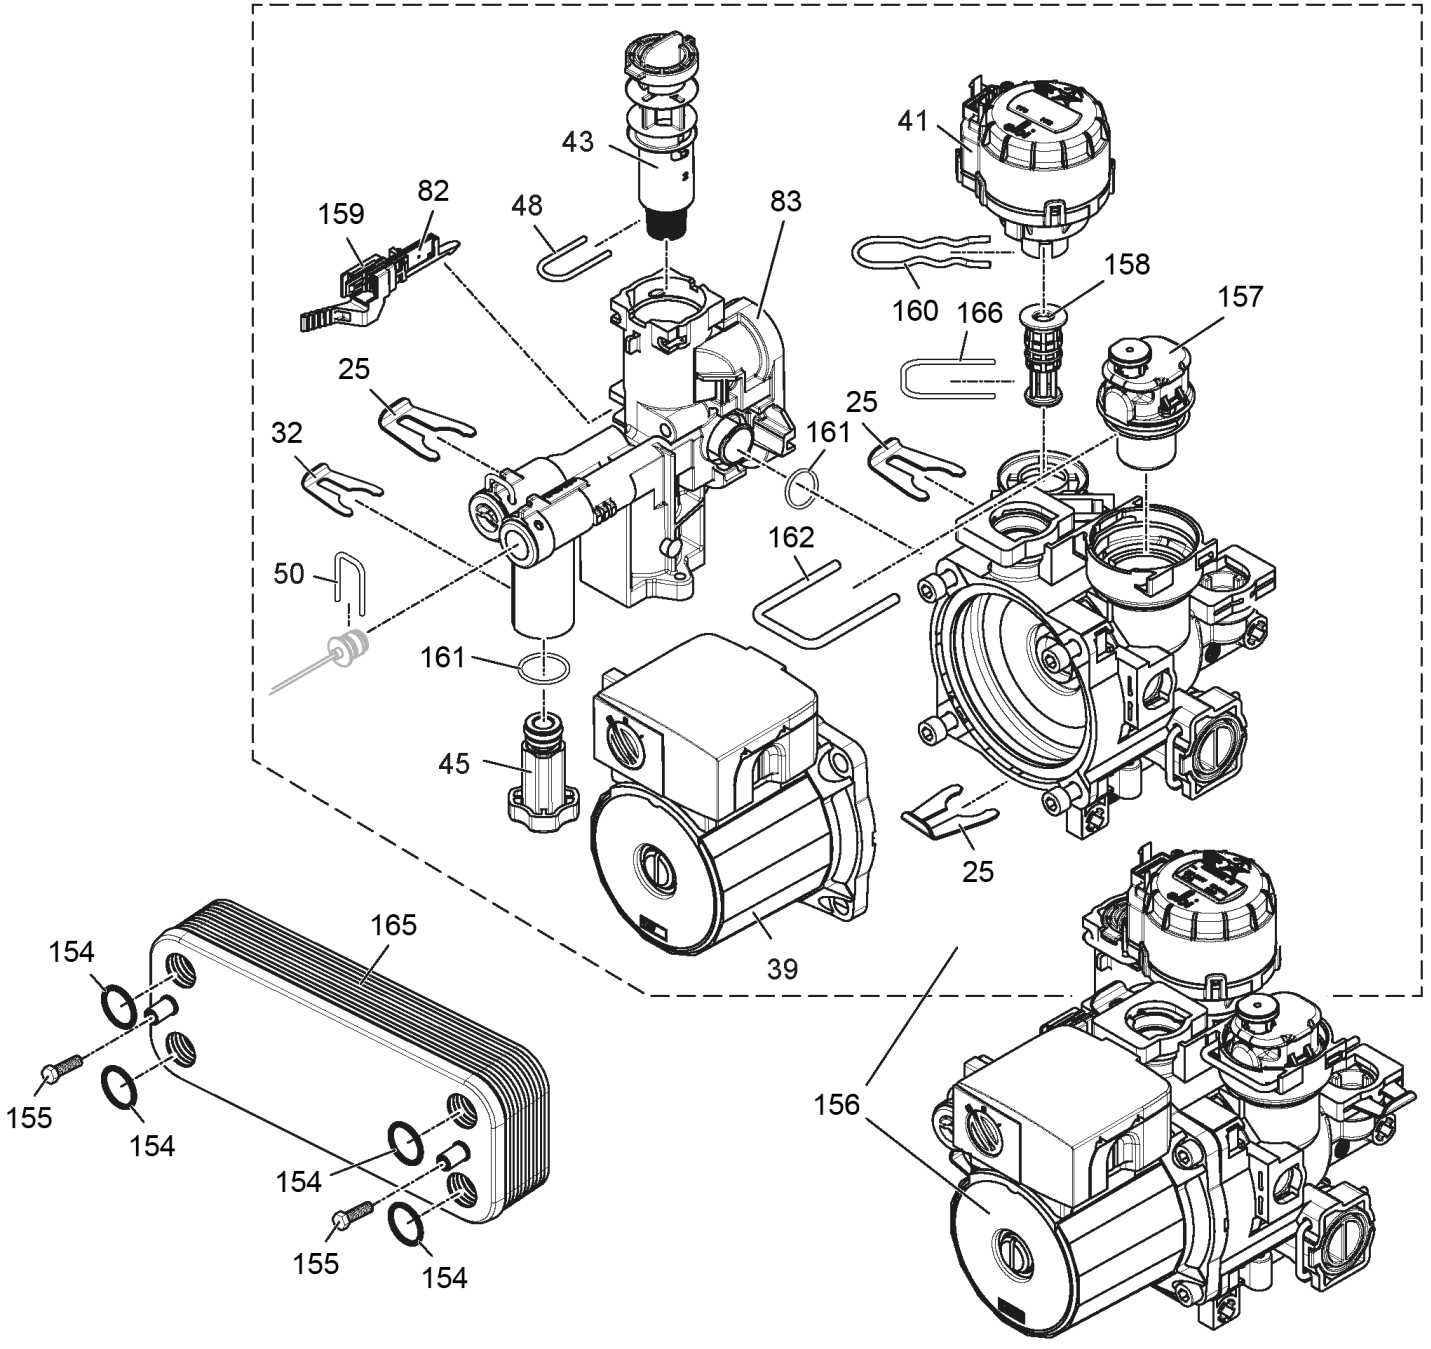

30000097	کد:
B00022102	کد قدیم:
2	شماره بازنگری
96/06/04	صفحه 10

نقشه انفجاری شופاژ
Perla 24i