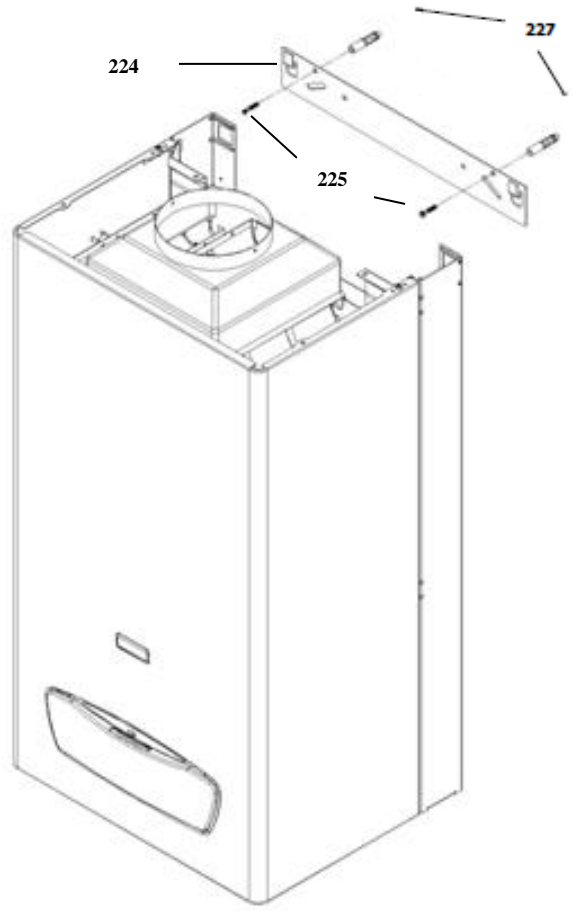

30000097	کد:
B00022102	کد قدیم:
2	شماره بازنگری
96/06/04	صفحه 18

نقشه انفجاری شופاژ
Perla 24i