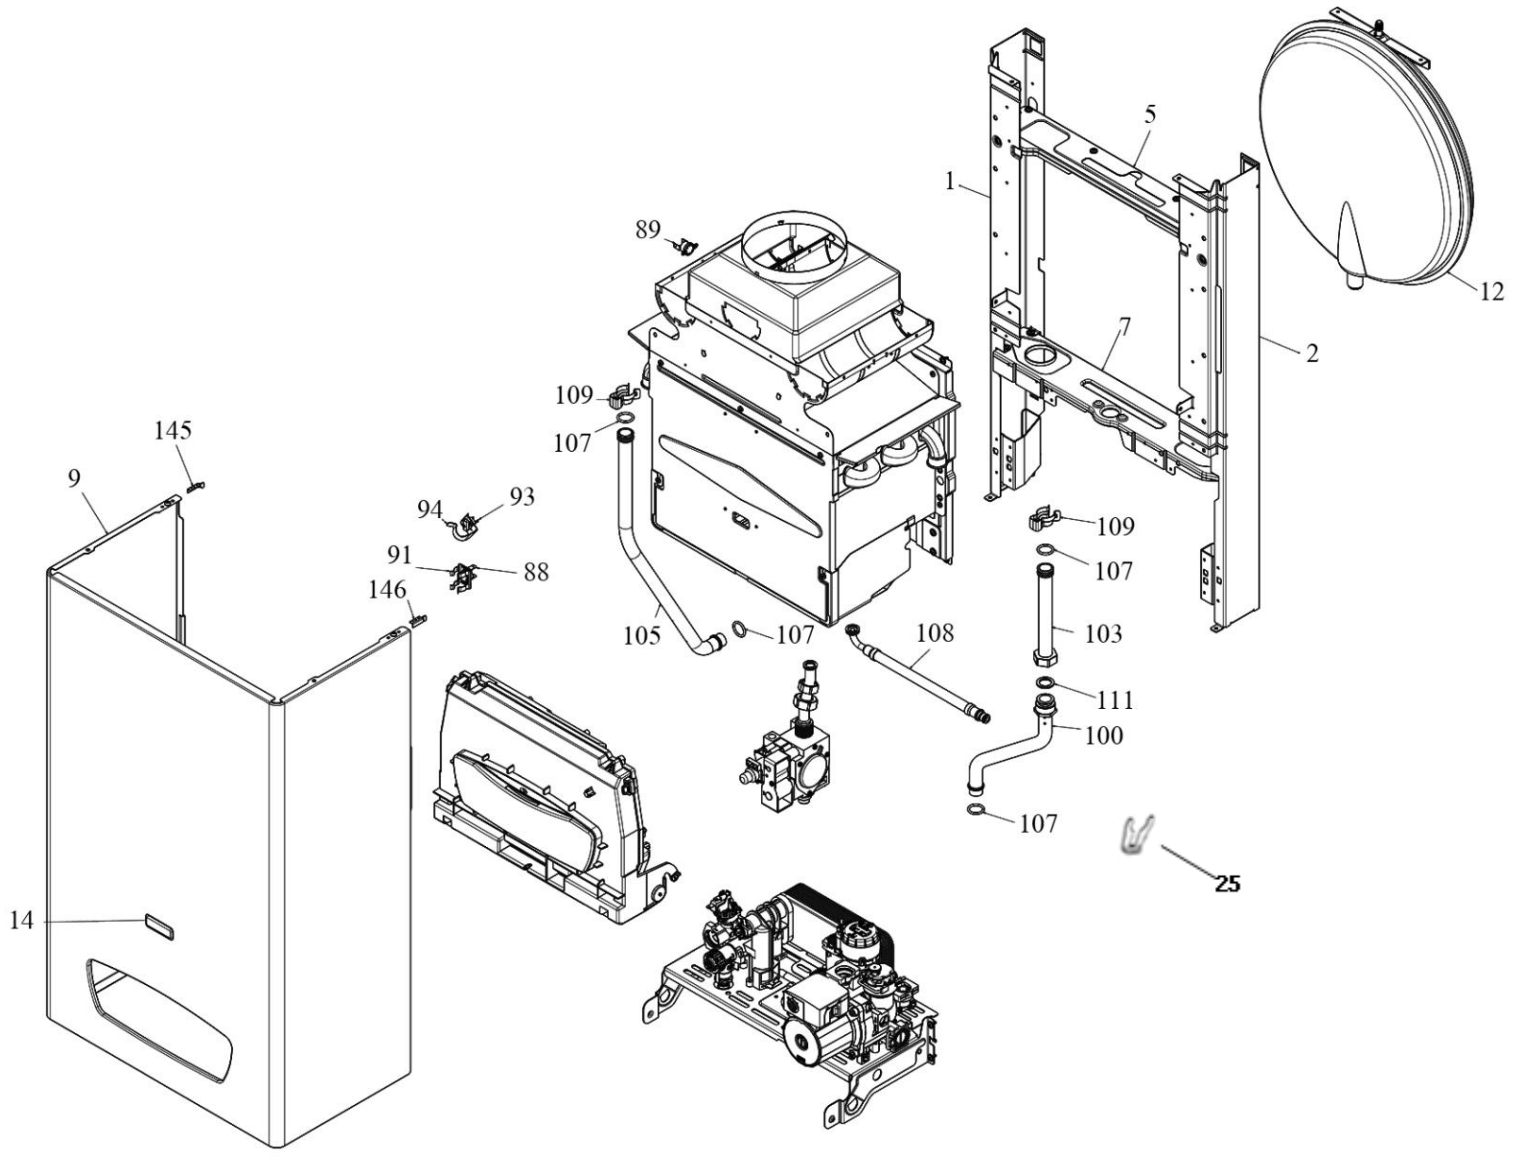

30000217	کد:
00022103	کد قدیم:
2	شماره بازنگری
96.06.04	صفحه 4

نقشه انفجاری شופاژ
Perla 28i