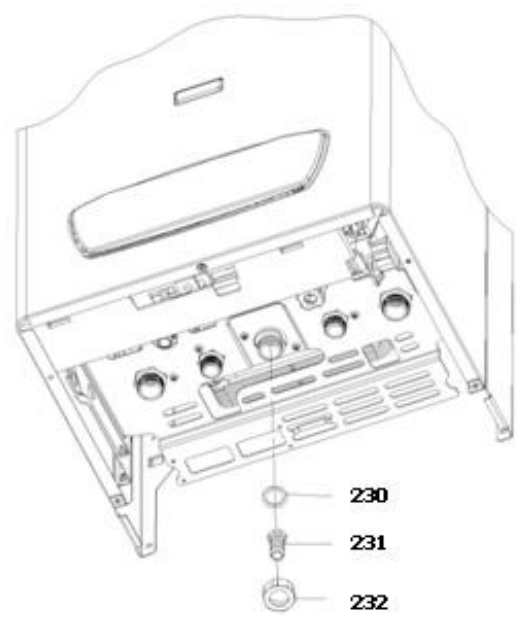

کد: 30000217	
کد قدیم: 00022103	
شماره بازنگری: 2	
صفحه 18	96.06.04

نقشه انفجاری شفاژ
Perla 28i

- 230
- 231
- 232