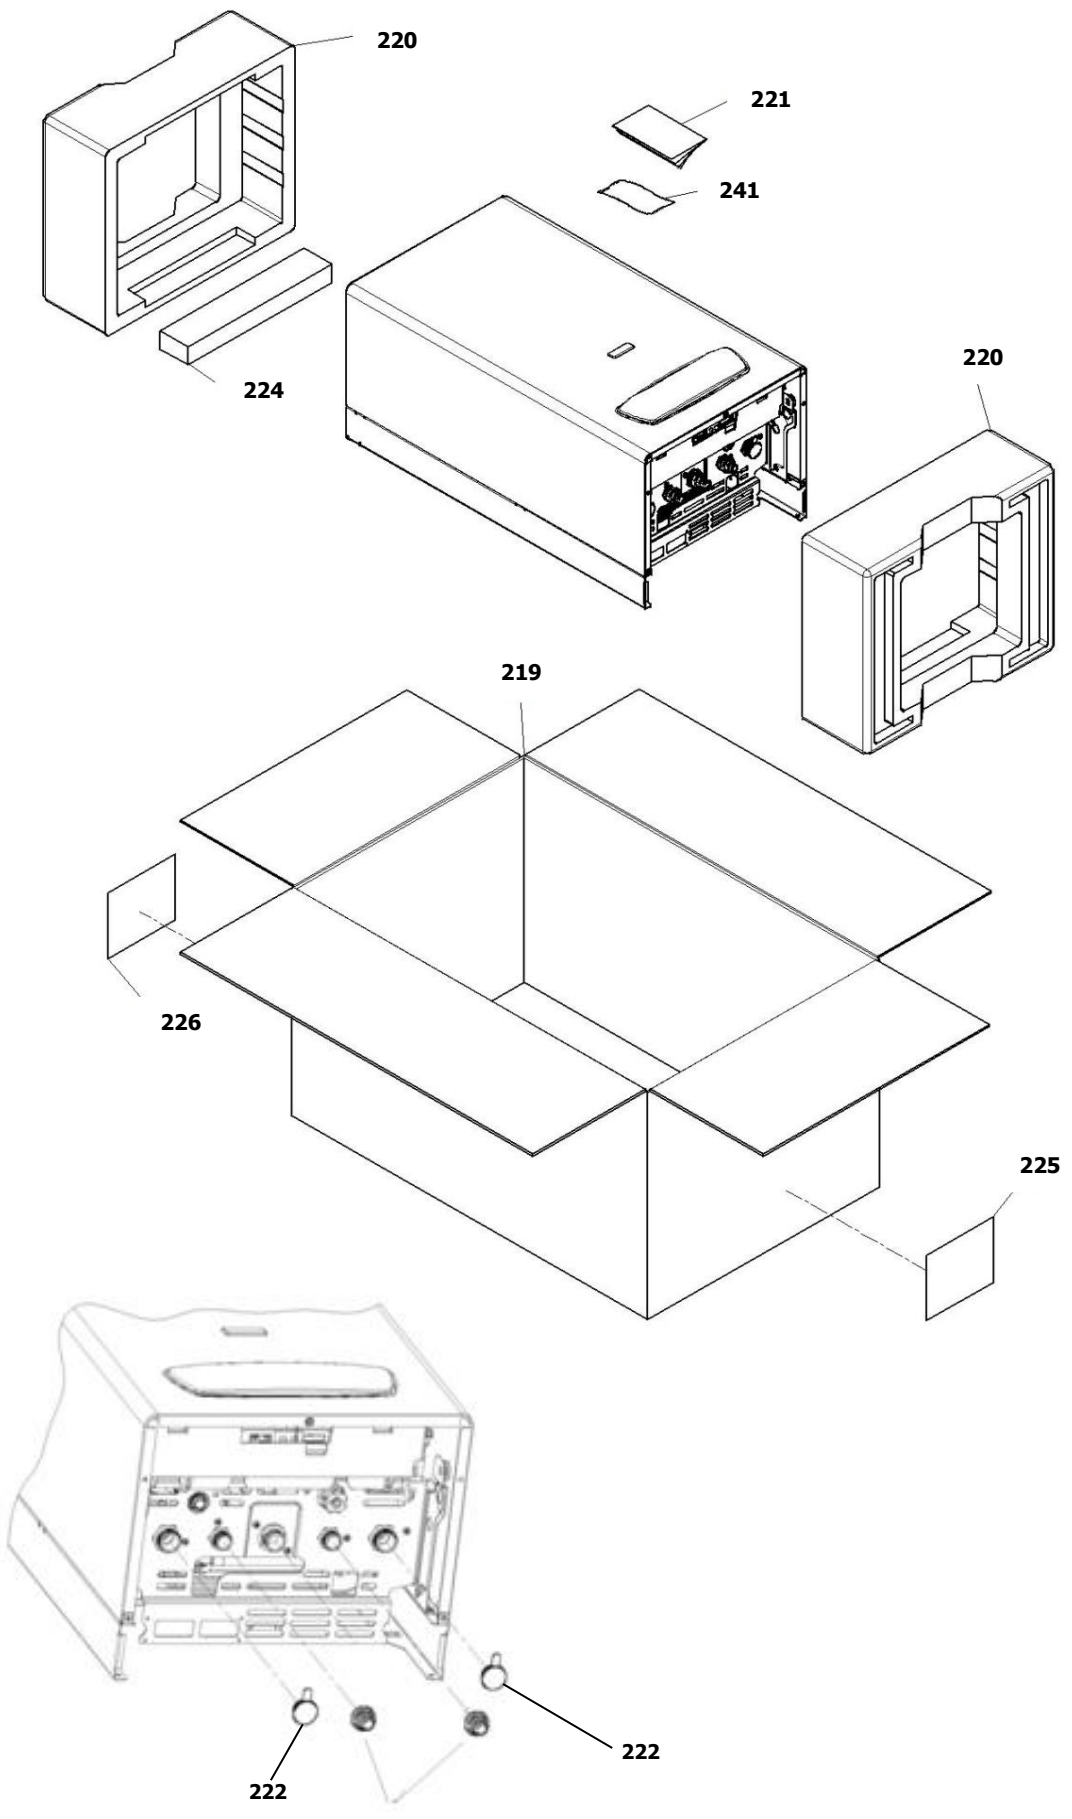

30000217	کد:
00022103	کد قدیم:
2	شماره بازنگری
96.06.04	صفحه 16

نقشه انفجاری شופاژ
Perla 28i