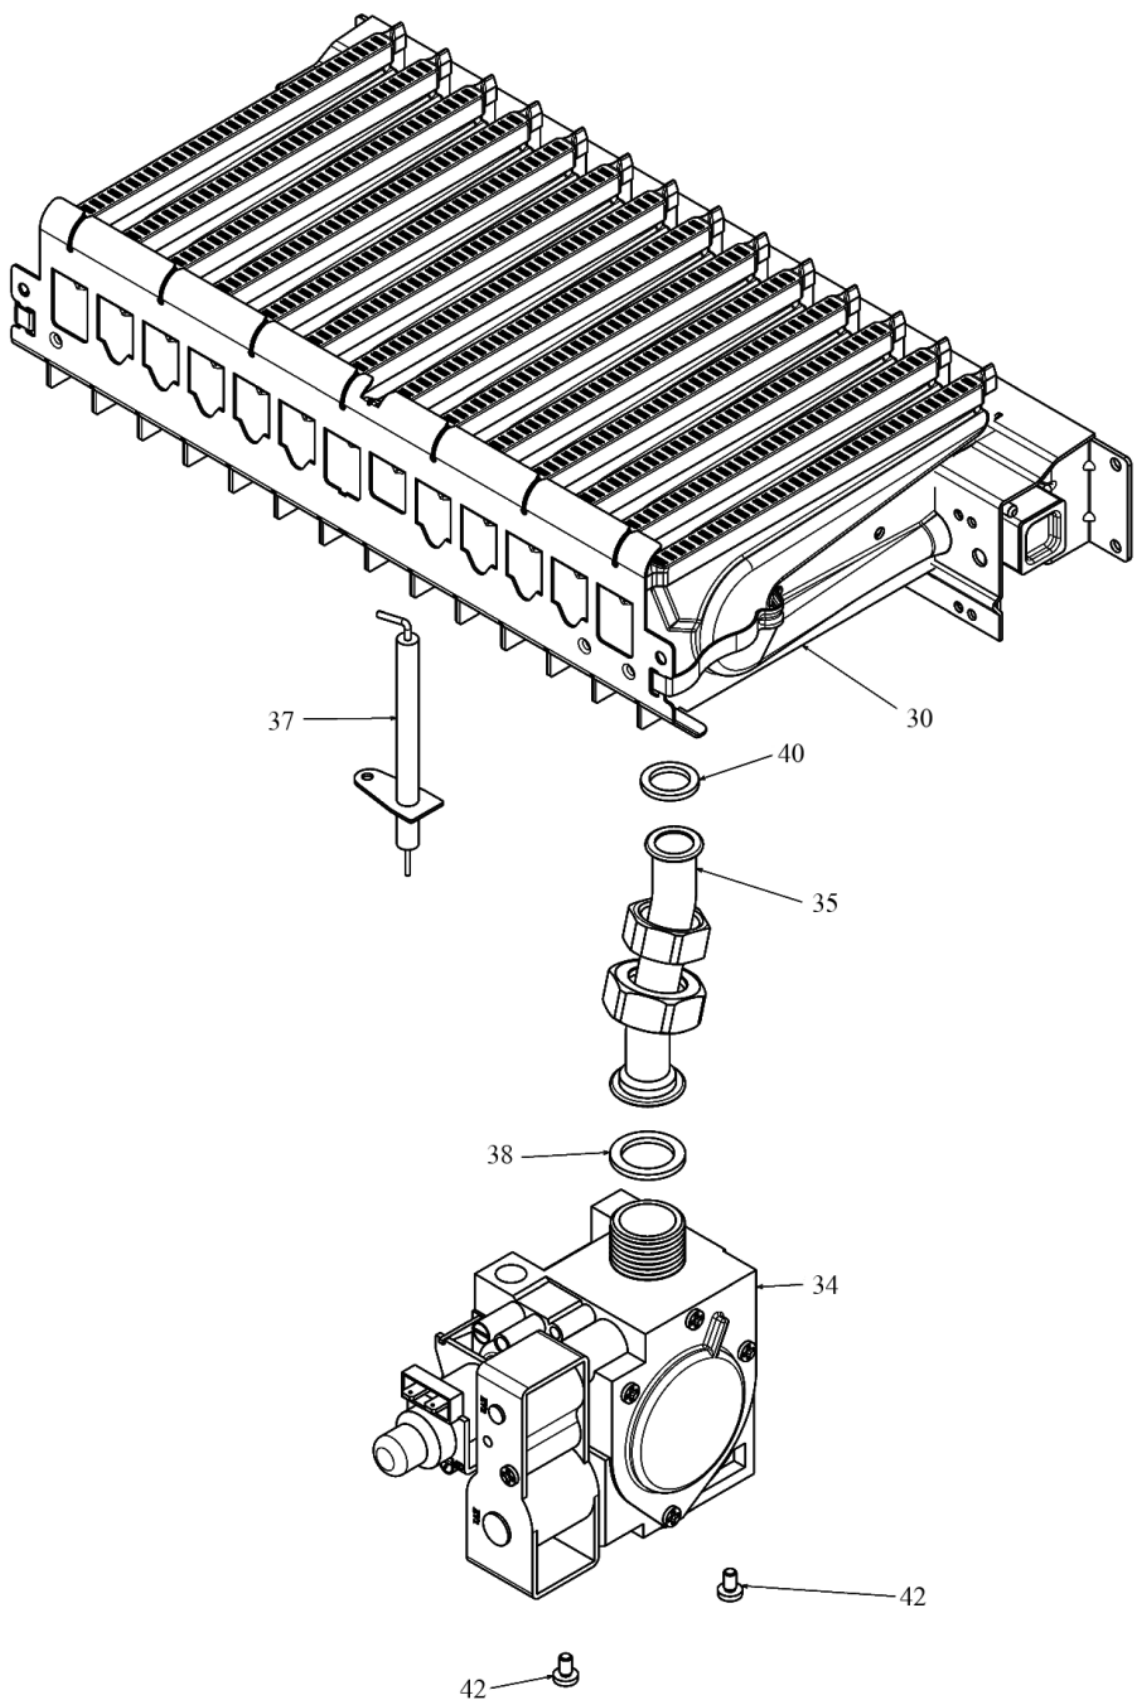

30000217	کد:
00022103	کد قدیم:
2	شماره بازنگری
96.06.04	صفحه 14

نقشه انفجاری شופاژ
Perla 28i