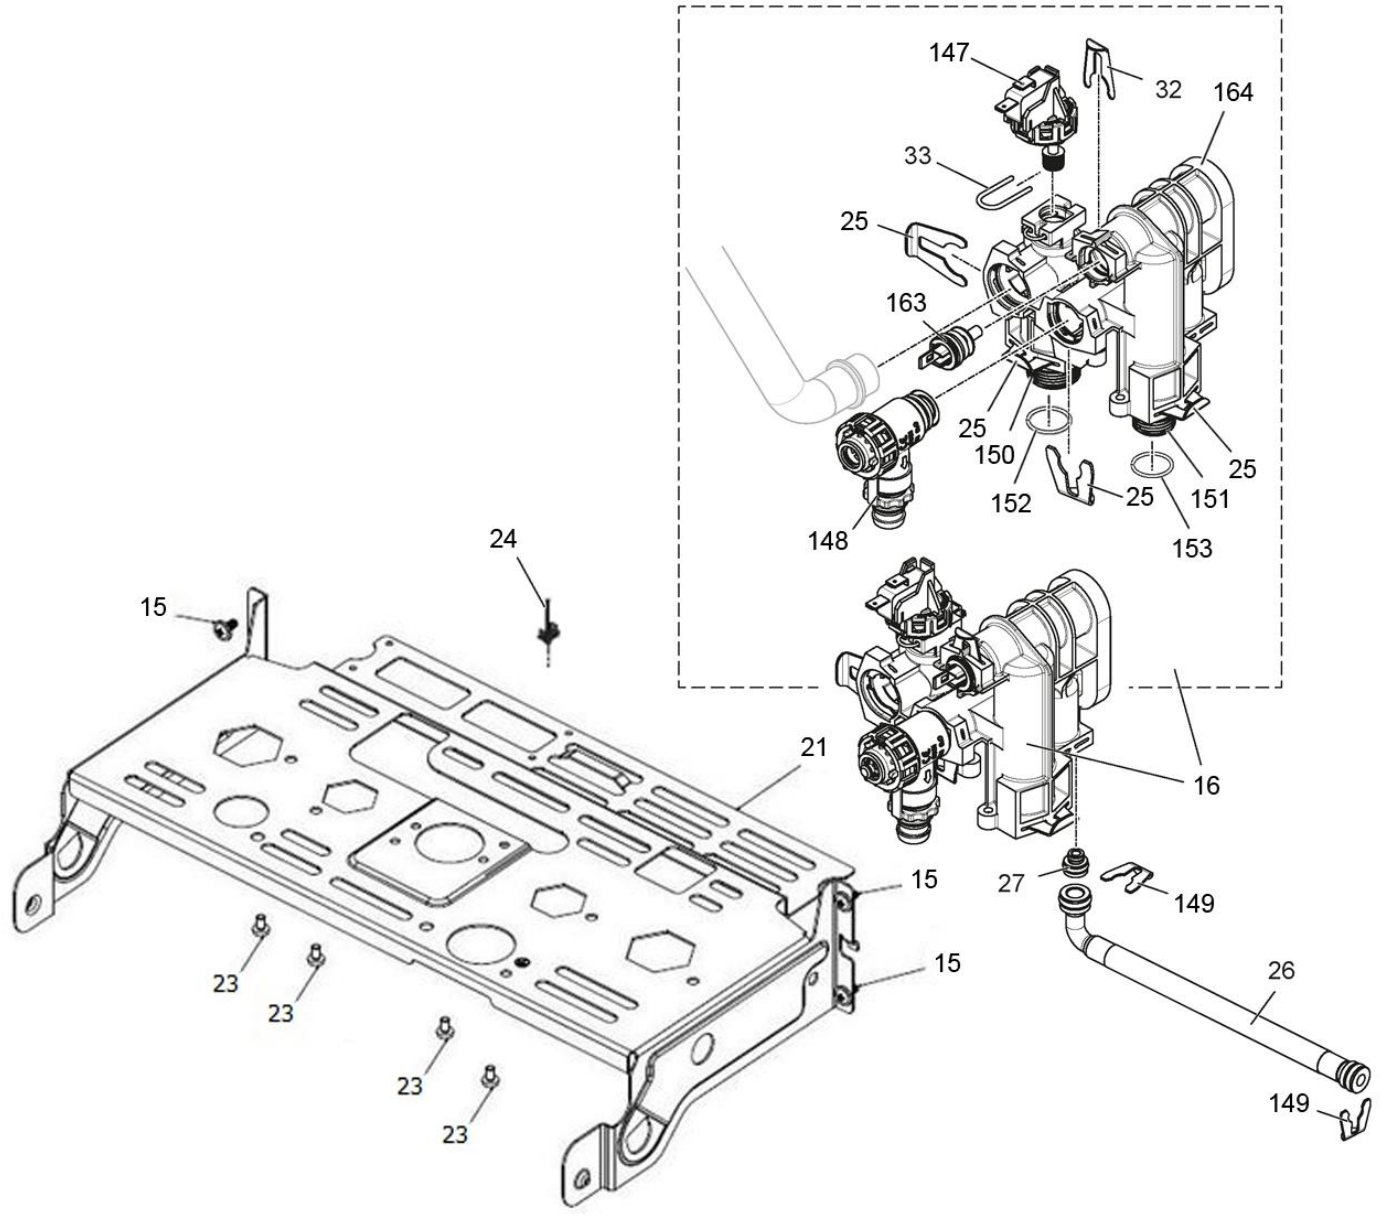

30000217	کد:
00022103	کد قدیم:
2	شماره بازنگری
96.06.04	صفحه 8

نقشه انفجاری شفاژ
Perla 28i