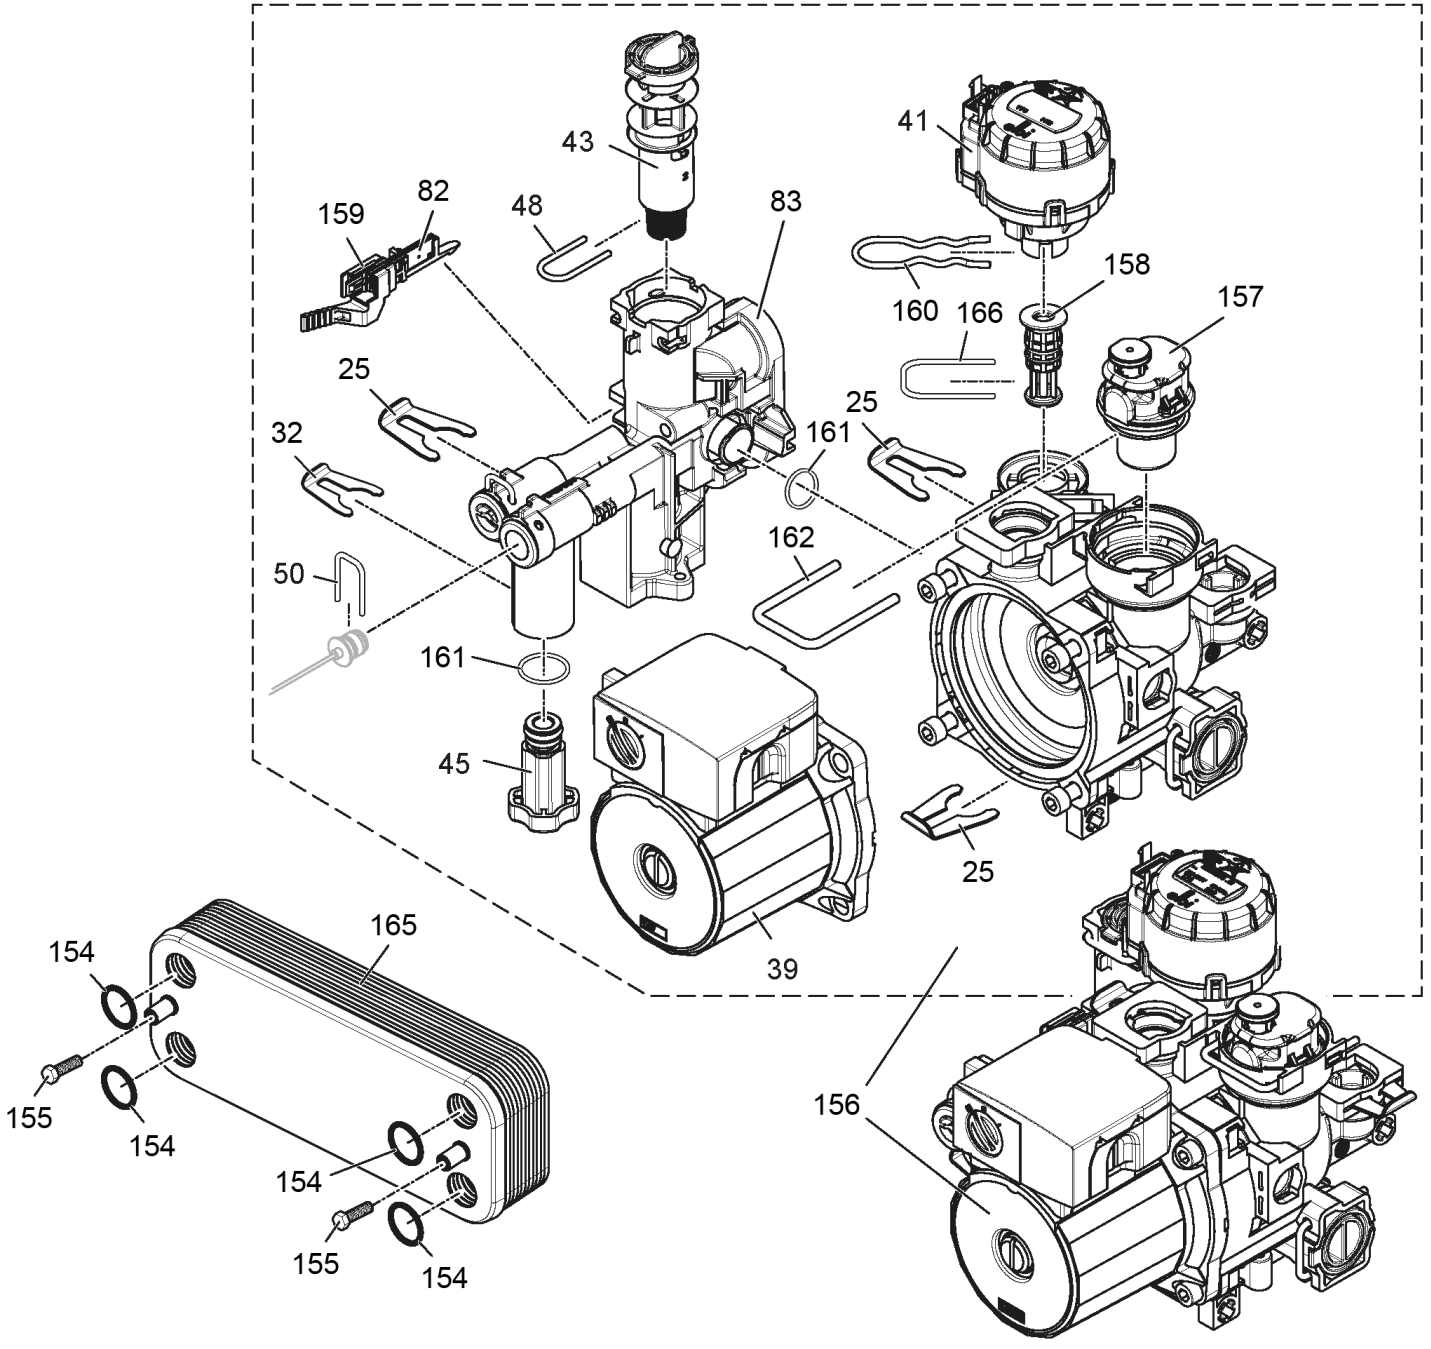

30000217	کد:
00022103	کد قدیم:
2	شماره بازنگری
96.06.04	صفحه 10

نقشه انفجاری شومپاز
Perla 28i