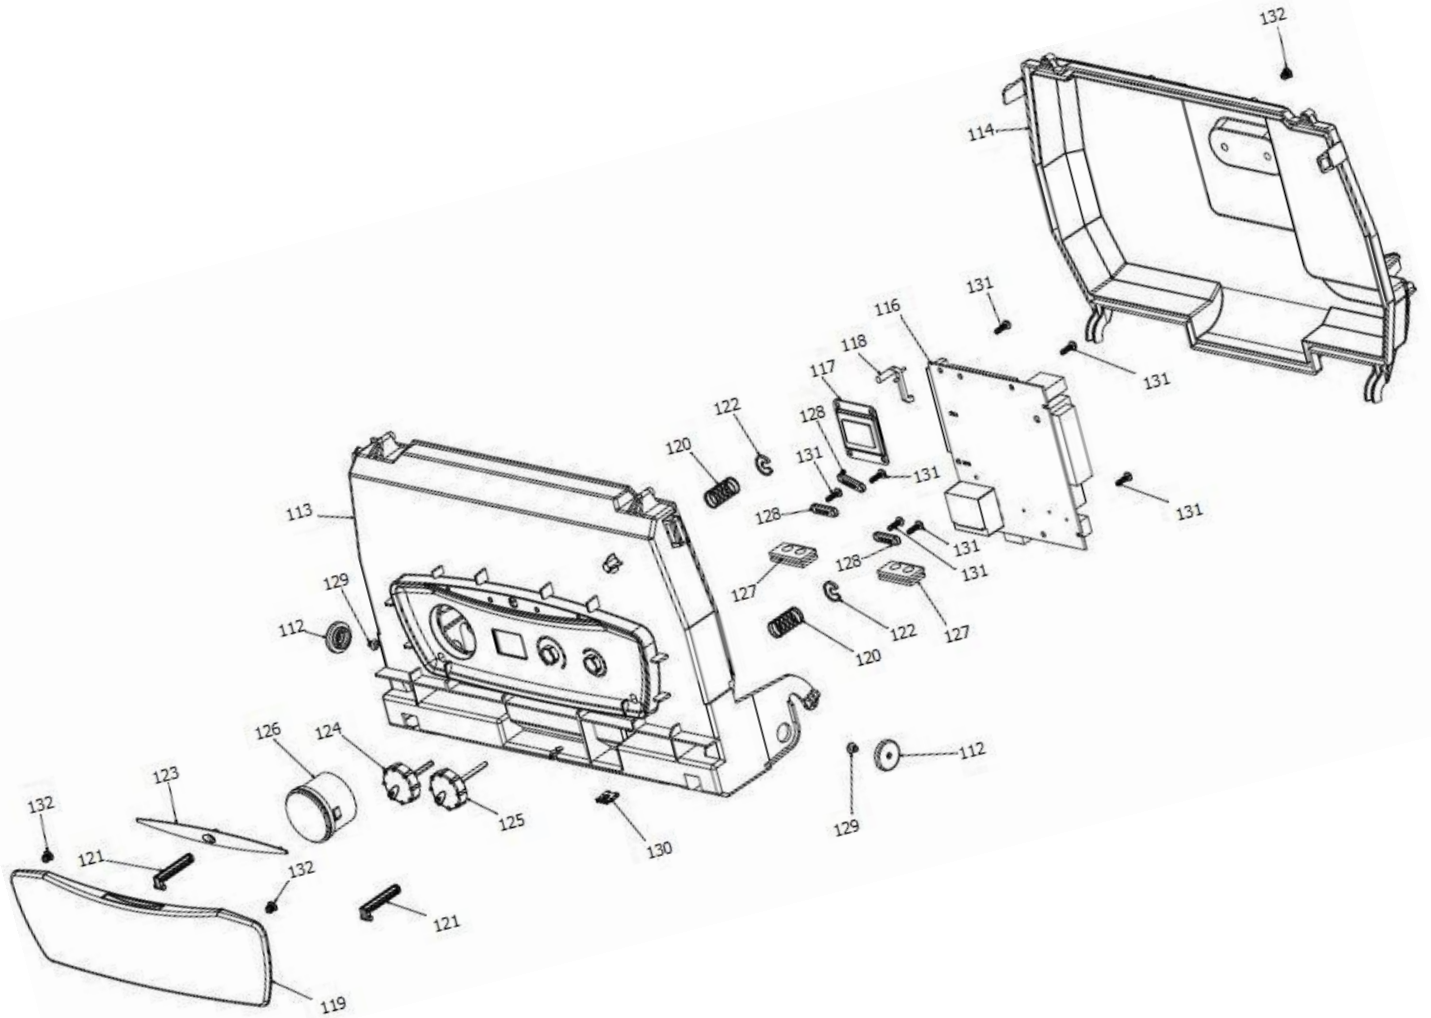

30000402	کد:
B00022126	کد قدیم:
1	شماره بازنگری
96.06.04	صفحه 6

نقشه انفجاری شفاژ
Perla 32RSi