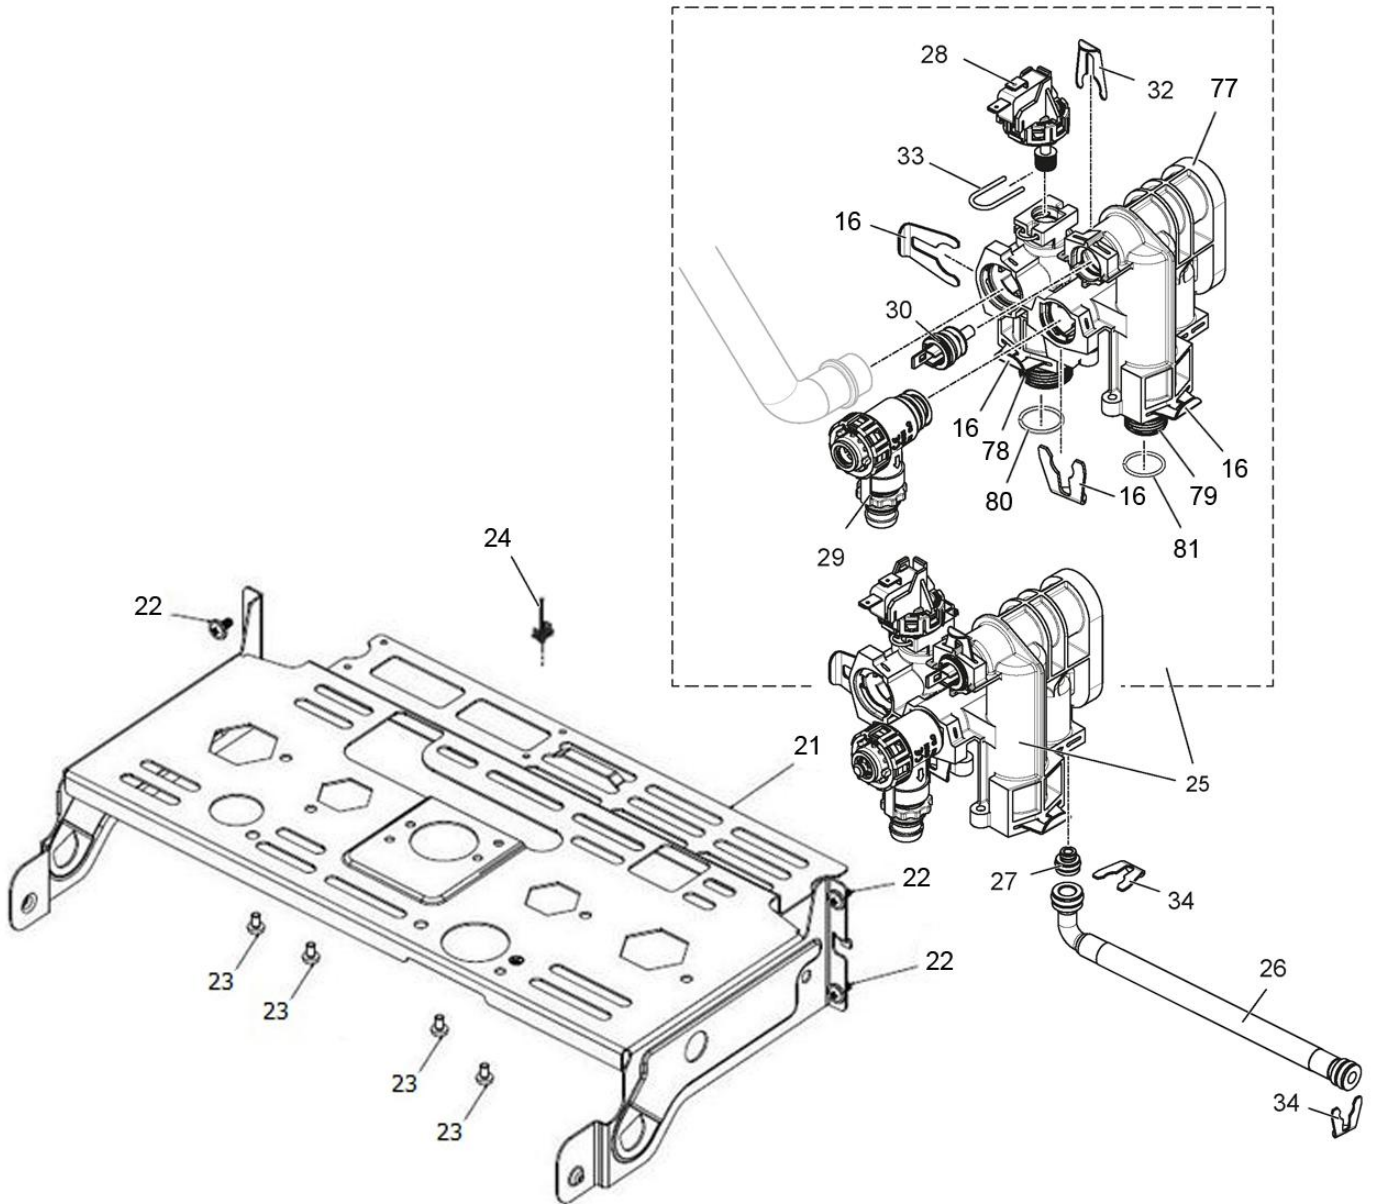

30000402	کد:
B00022126	کد قدیم:
1	شماره بازنگری
96.06.04	صفحه 8

نقشه انفجاری شوقاژ
Perla 32RSi