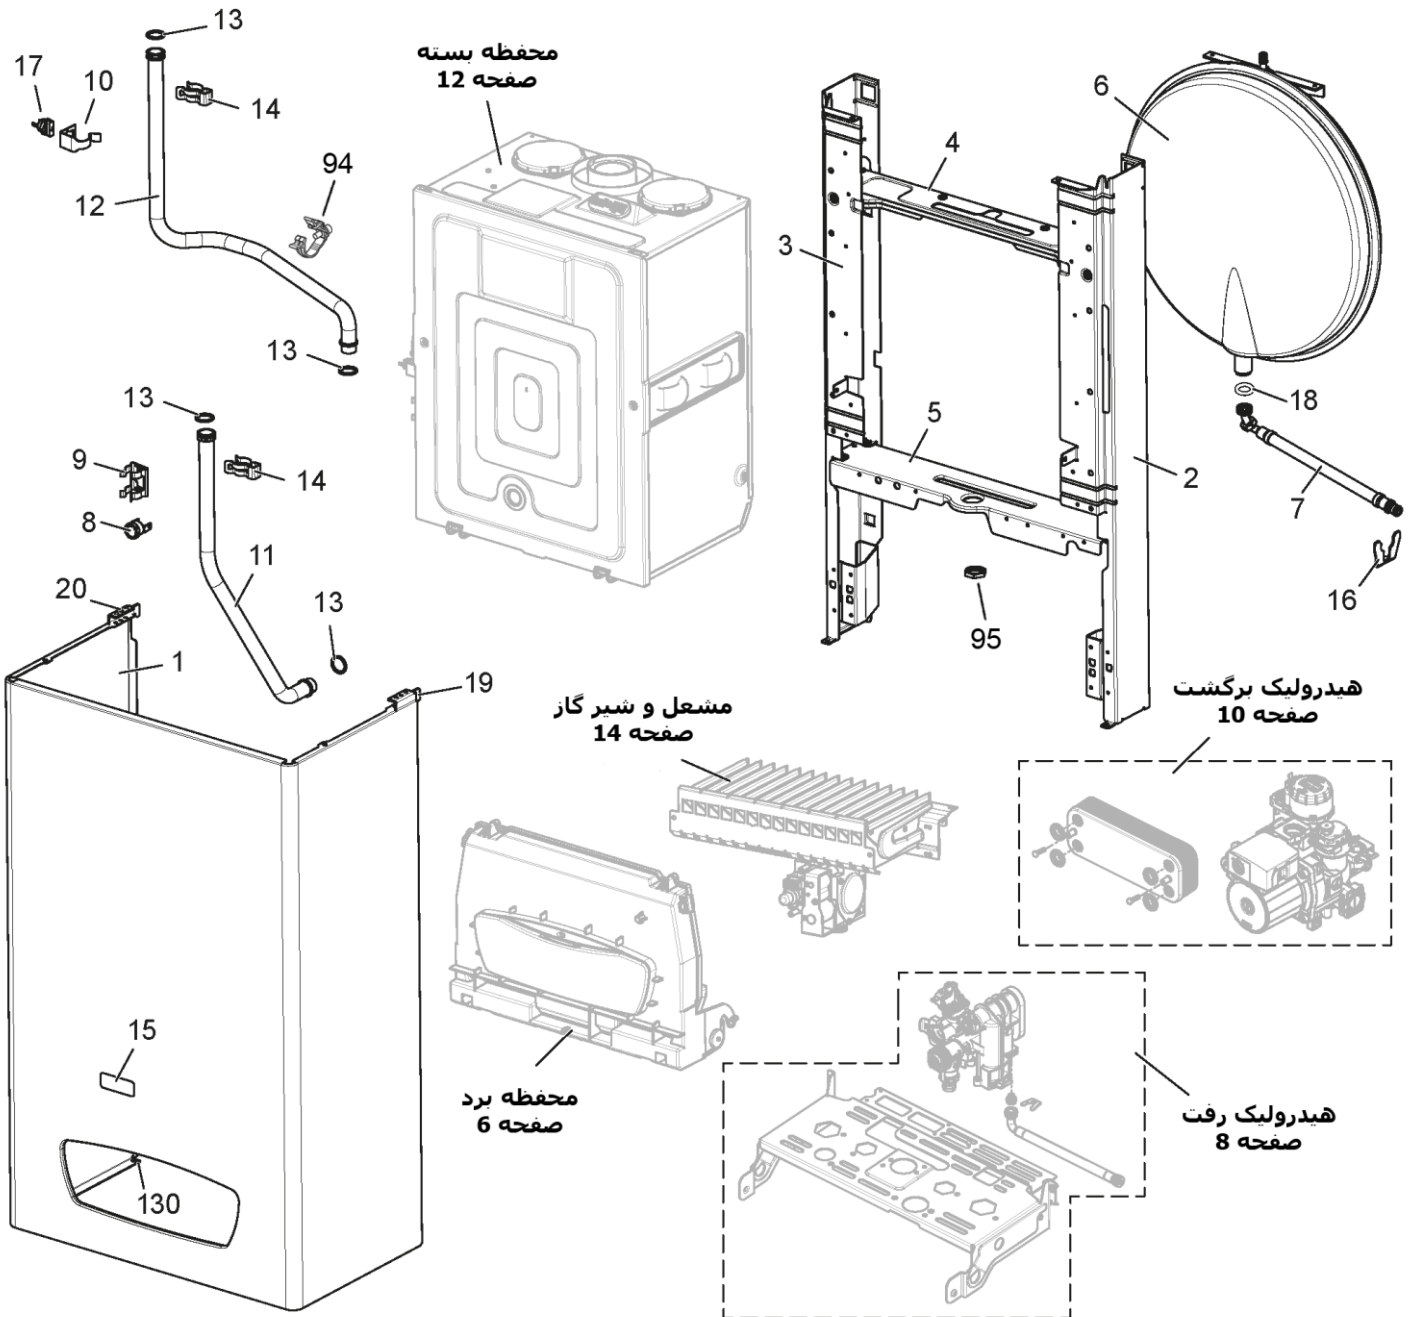

30000402	کد:
B00022126	کد قدیم:
1	شماره بازنگری
96.06.04	صفحه 4

نقشه انفجاری شوقاژ
Perla 32RSi