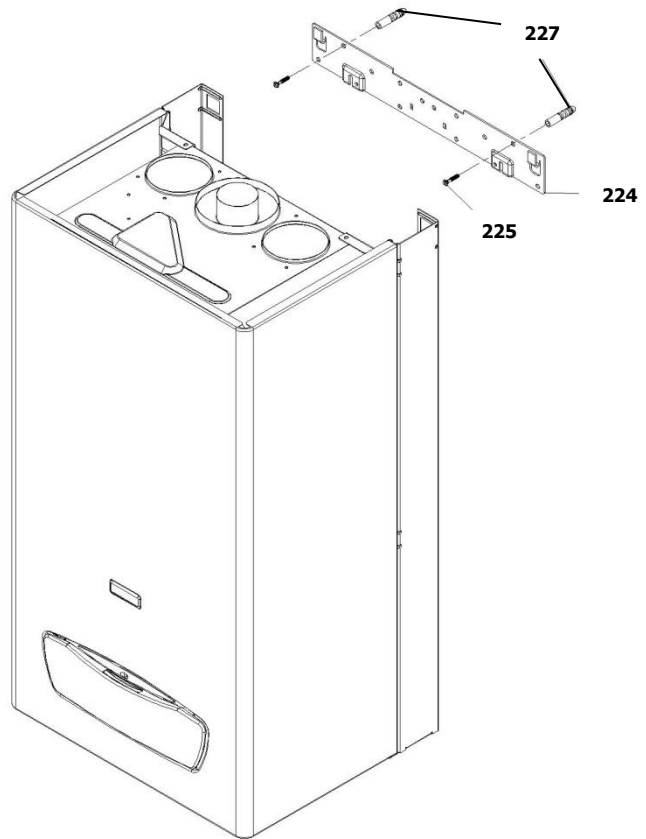

30001822	کد:	نقشه انفجاری شوفاز PerlaPro 24RSi Kramer NG	
	کد قدیم: -		
	شماره بازنگری 0		
99.09.18	صفحه 20