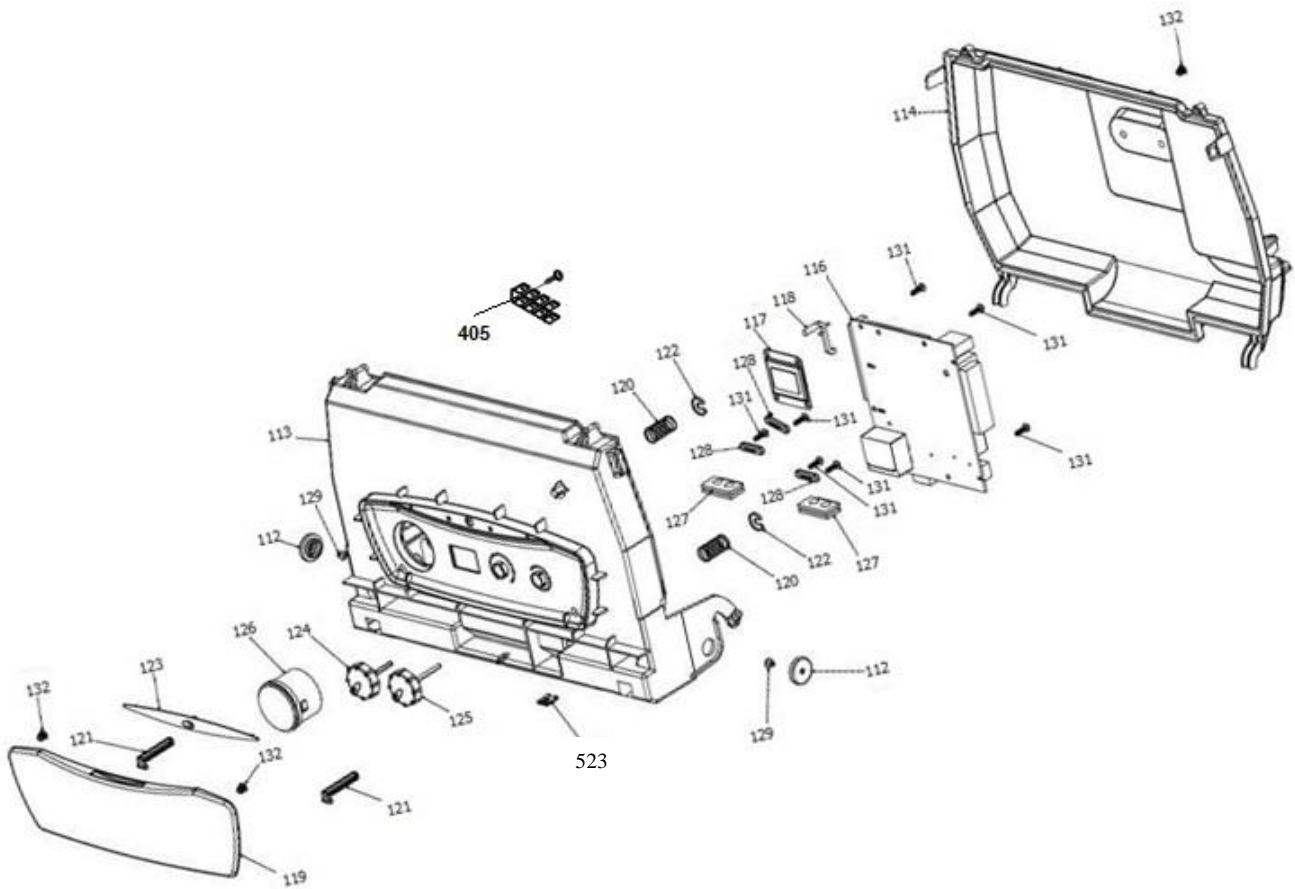

30001822	کد:
	کد قدیم: -
0	شماره بازنگری
99.09.18	صفحه 6

نقشه انفجاری شوفاز
PerlaPro 24RSi Kramer NG