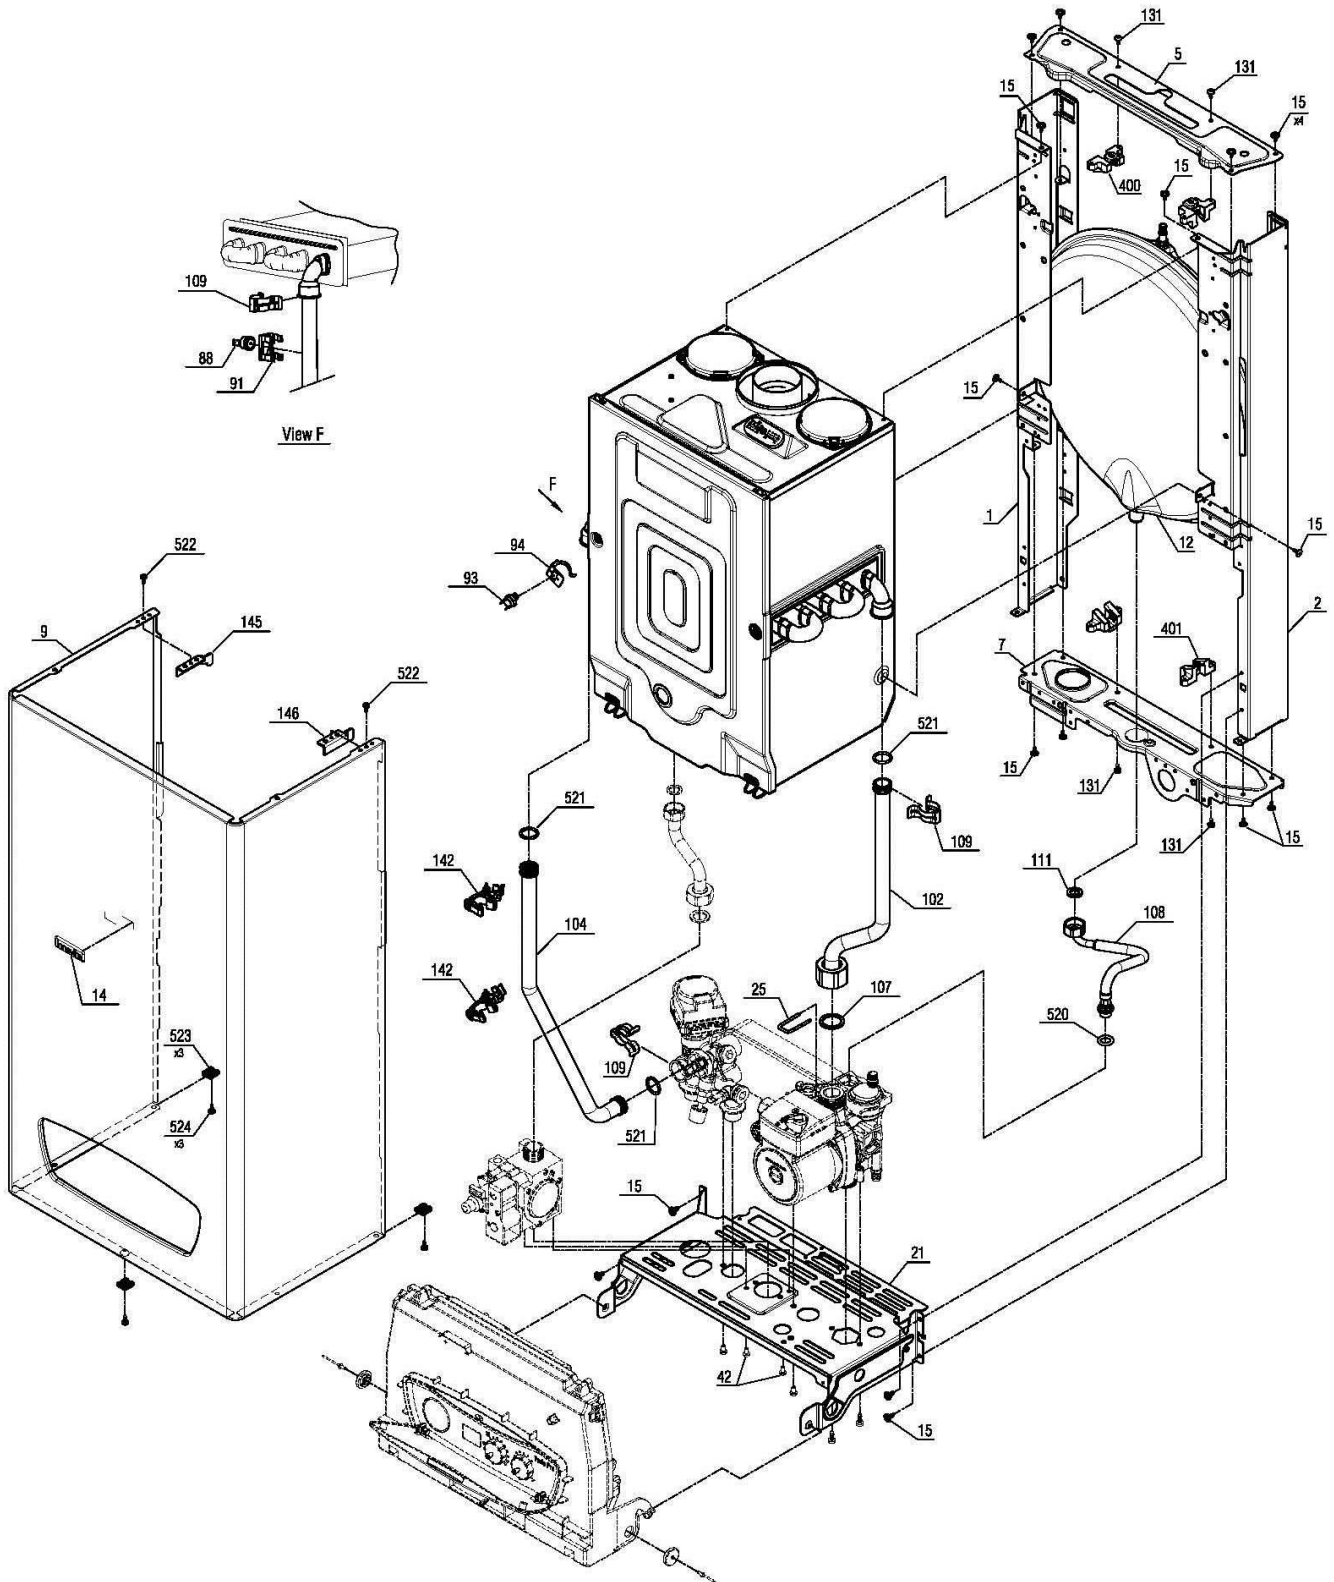

کد: 30001822	نقشه انفجاری شوفاز PerlaPro 24RSi Kramer NG	
کد قدیم: -		
شماره بازرگاری 0		
صفحه 5		
99.09.18		

شماره	نام	کد قدیم	کد جدید	کد خرید	تعداد
1	فریم چپ KI24	55361110	20001146	20001146	1
2	فریم راست KI24	55361100	20001144	20001144	1
5	براکت نگهدارنده فوقانی KI24	55561100	20001261	20001261	1
7	براکت نگهدارنده تحتانی KI24	55561110	20001262	20001262	1
9	رویه Perla i24	55364050	20001156	20001156	1
12	منبع انبساط جدید با لوله 8/3	-	20011844	20004197	1
14	پرچسب کریستالی لوگو بوتان	60061975	15001321	20006172	1
15	پیچ سرواشری ST 3.9*9.5	10061090	15000069	20006380	16
21	صفحه نگهدارنده قطعات PerlaPro 24i Kramer	-	20011672	20012290	1
25	خار فنری شیلنگ منبع انبساط Ø3*17.5*40	-	15004223	20012291	1
42	پیچ ISO 7045 M4*8 اتصال شیر گاز	-	15000091	20004521	2
88	ترموستات ایمنی مبدل Perla \$	28464100	15000439	20005531	1
91	خار فنری کلید حرارتی Perla	24164080	15000348	20005360	1
93	سنسور دمای کلمپی Perla	29064100	15000544	20006213	1
94	خار فنری سنسور دما گرمایش PELA PRO 24I-97	-	15003673	20007905	1
102	لوله برگشت گرمایشی RSi 28/24	-	15004231	20012292	1
104	لوله رفت گرمایشی Kramer 24/28RSi	-	15004543	20012293	1
107	واشر لاستیکی 2*23*29.5	-	15004303	20012294	1
108	شیلنگ منبع انبساط	-	15004242	20012295	1
109	خار فنری مبدل اصلی Perla rsi 32	-	15002171	20007907	3
111	واشر آییند لاستیکی 2*11*18.5	-	15003746	20003622	1
131	پیچ چهارسو ST 3.5*12 24KI	10061865	15000079	20003546	4
142	بست سیم A05135.65.11	60064490	15001372	20005443	2
145	براکت آویز چپ رویه KI24	55061020	20001002	20004033	1
146	براکت آویز راست رویه KI24	55061010	20001000	20004032	1
400	اتصال پلاستیکی فوقانی منبع انبساط	-	20007419	20012296	2
401	اتصال پلاستیکی تحتانی منبع انبساط	-	20007420	20012297	2
520	اورینگ Kramer Ø12.29*3.53	-	15004220	20011947	1
521	اورینگ Perla i\$ 17.86*2.6224	22064100	15000287	20005529	3
522	پیچ چهارسو زرد نوک تخت ST 4.2*9.5 72	10055010	15000058	20006520	2
523	خار فنری تخت رویه KI24	24161815	15000339	20003706	3
524	پیچ چهارسو سرخزینه ST 3.9*13	10061130	15000073	20003543	3