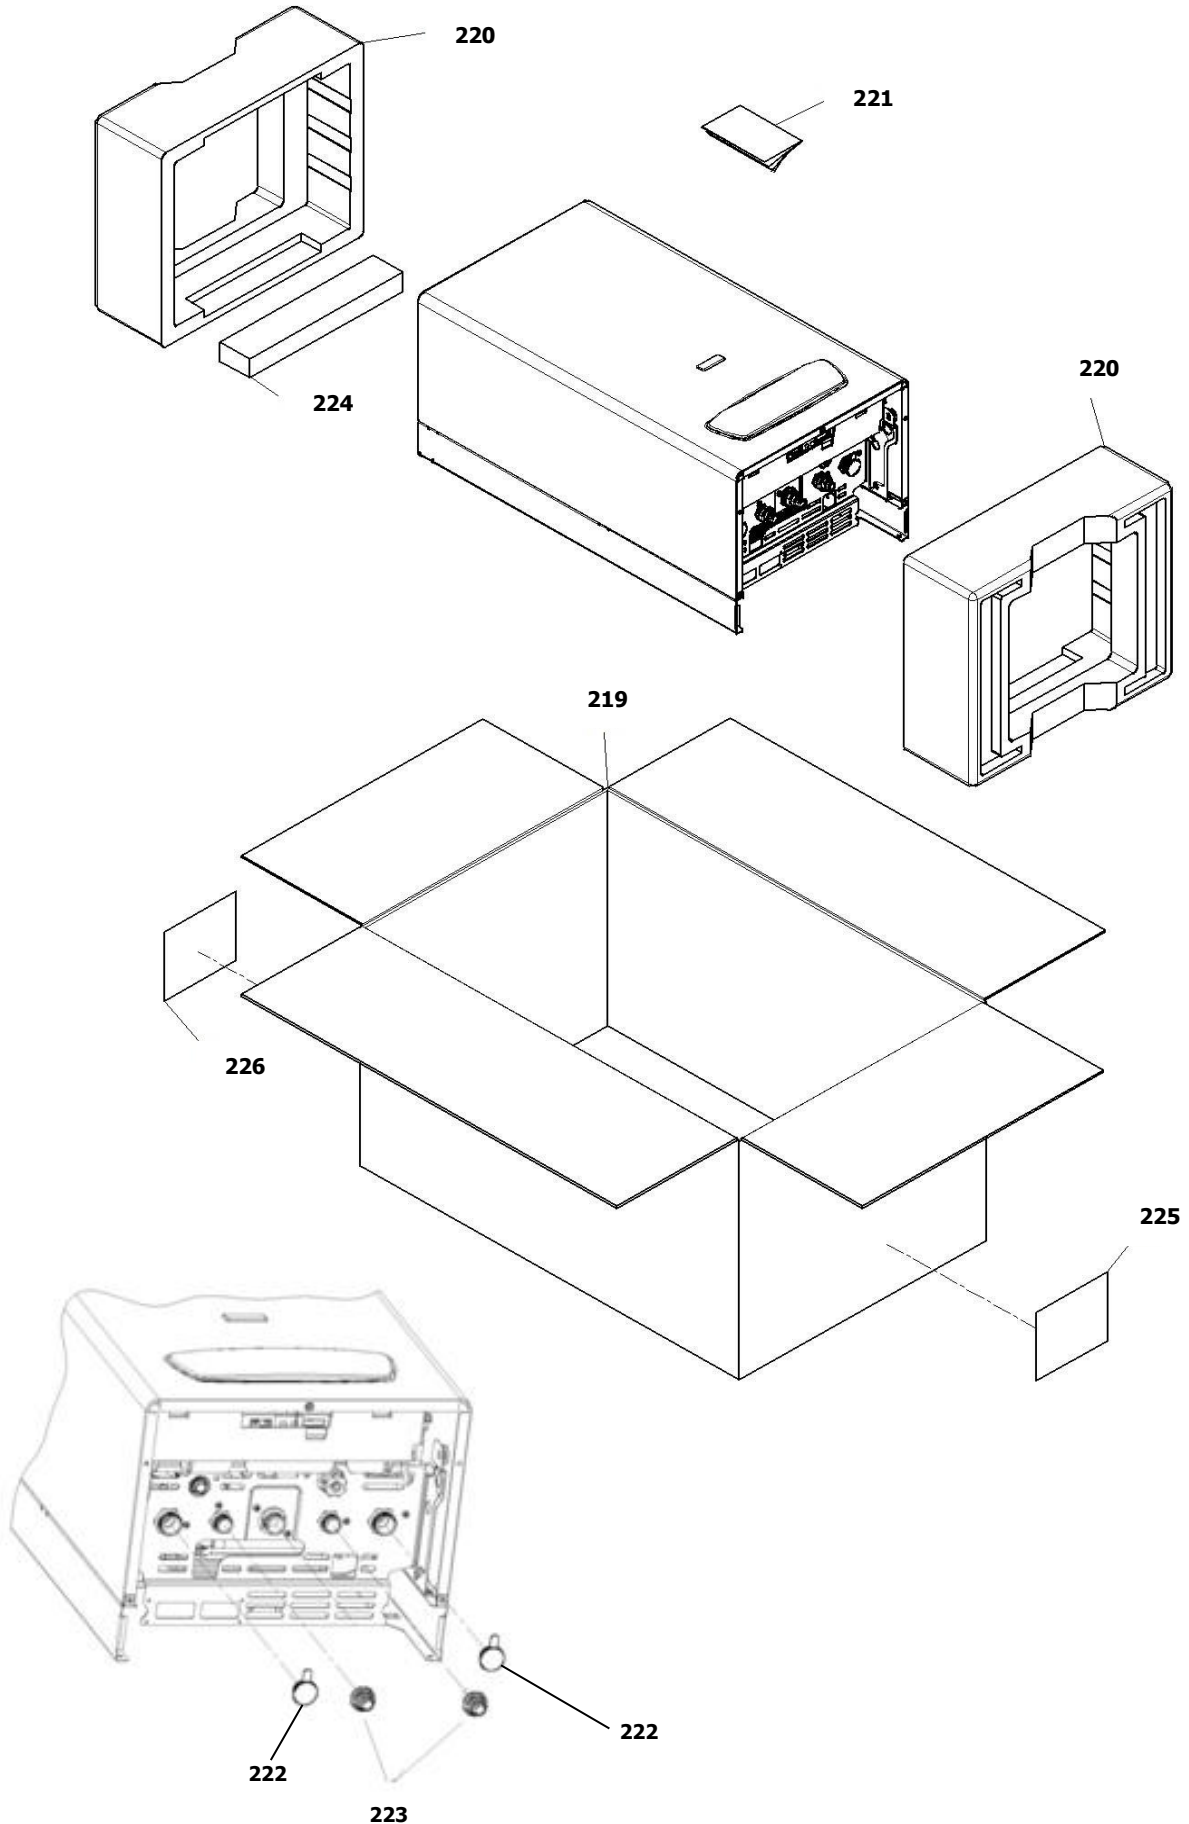

30001822	کد:
	کد قدیم: -
0	شماره بازنگری
99.09.18	صفحه 18

نقشه انفجاری شوفاز
PerlaPro 24RSi Kramer NG