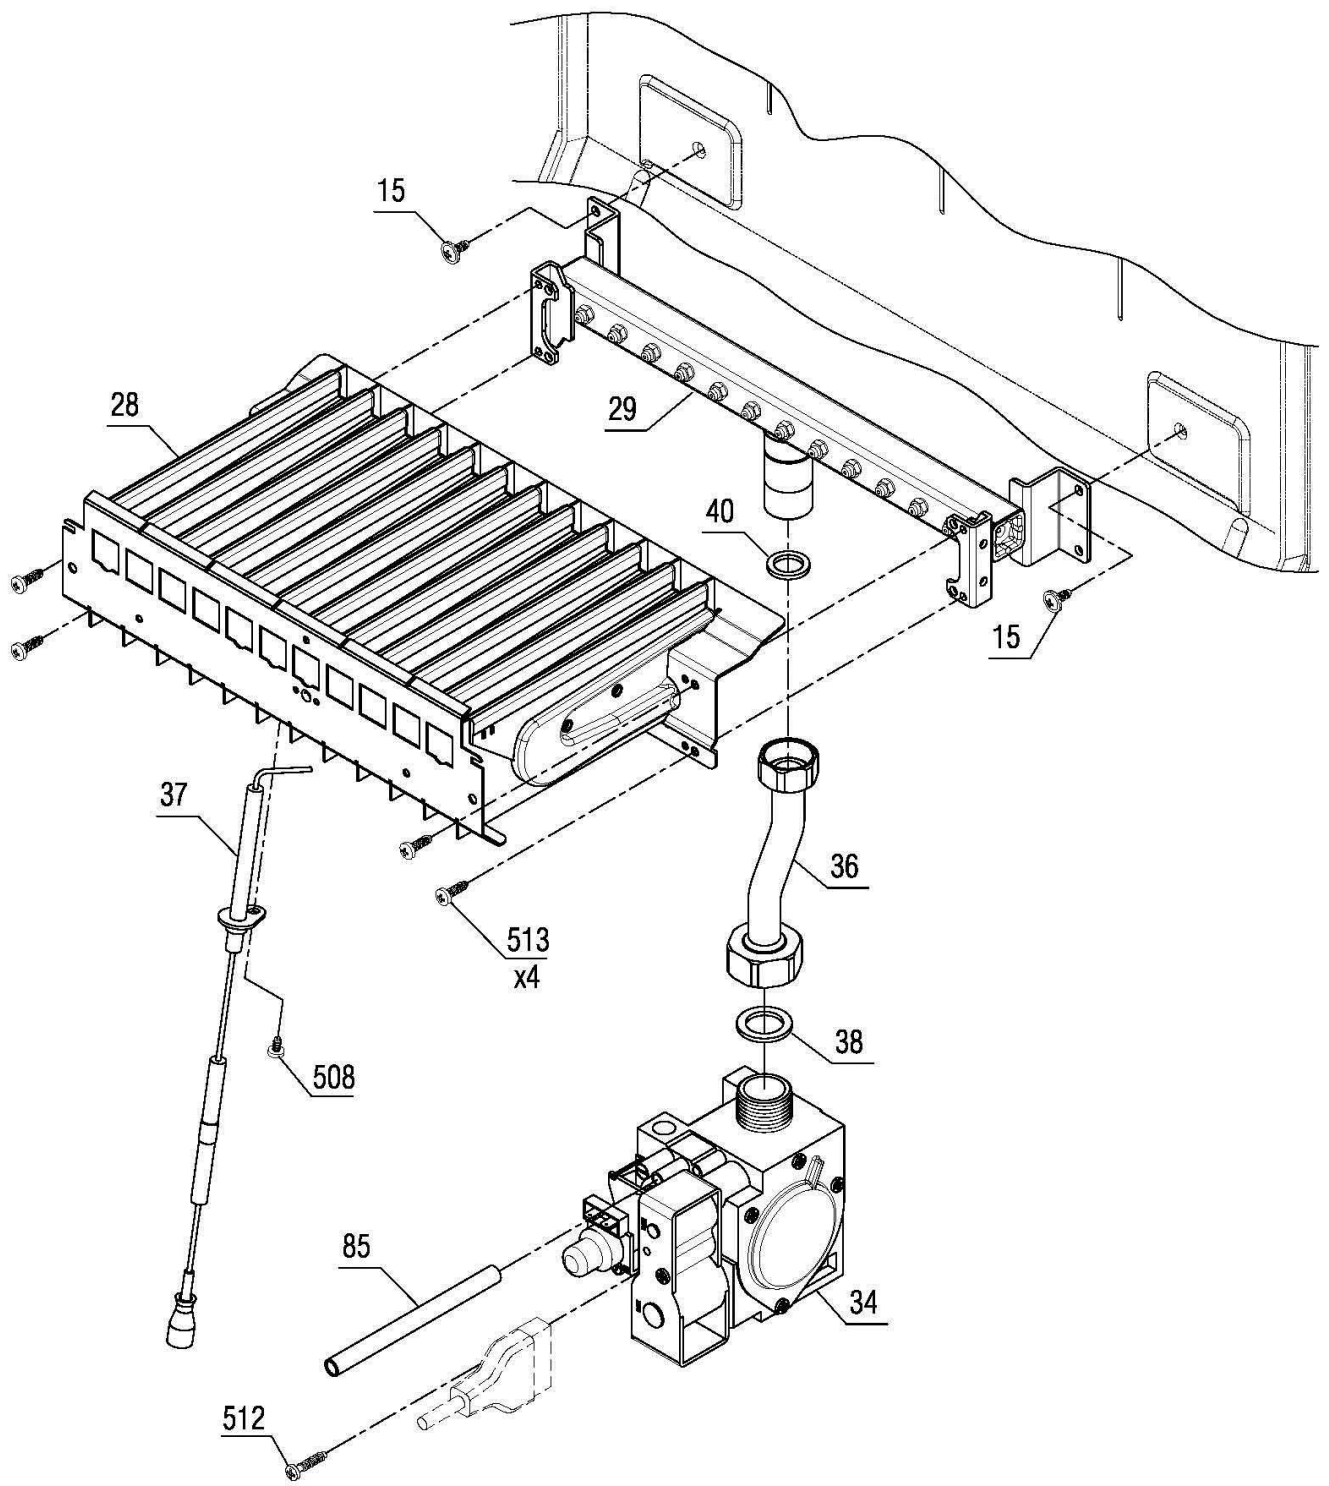

کد: 30001822	نقشه انفجاری شوفاز PerlaPro 24RSi Kramer NG	
کد قدیم: -		
شماره بازنگری 0		
صفحه 17 | 99.09.18		

شماره	نام	کد قدیم	کد جدید	کد خرید	تعداد
15	پیچ سرواشری ST 3.9*9.5 (اتصال چندراهه به محفظه احتراق)	10061090	15000069	20006380	2
28	مجموعه مشعل Perla 24RSi P	70263060	15001548	15001548	1
29	چند راهه مشعل Perla 24RSi p	56163100	15001158	15001158	1
34	شیر گاز Sit 845 جدید	70261020	15001527	20001870	1
36	لوله شیر گاز Verona Rsi Russia $	-	15003210	20010352	1
37	الکتروود جرقه زن Perla	29164300	15000736	20005432	1
38	واشر گازبند KI24 2*16.5*24	19061305	20000100	20003641	1
40	واشر آب بند نوپرس KI24 2*12.3*18.4	19061645	20000101	20003642	1
85	شیلینگ سیلیکونی شیر گاز به محفظه KIS24	65062025	15001449	15001449	1
508	پیچ چهارسو ST 3.5*6.5 (اتصال حسگر شعله به مشعل)	10164020	15000125	20004518	1
512	پیچ چهارسو KI24 16*3.5 ST (اتصال کابل شیر گاز)	-	15003699	20009267	1
513	پیچ چهارسو ST 9.5*4.2 (اتصال مجموعه مشعل به چندراهه)	10062260	15000084	20003550	4