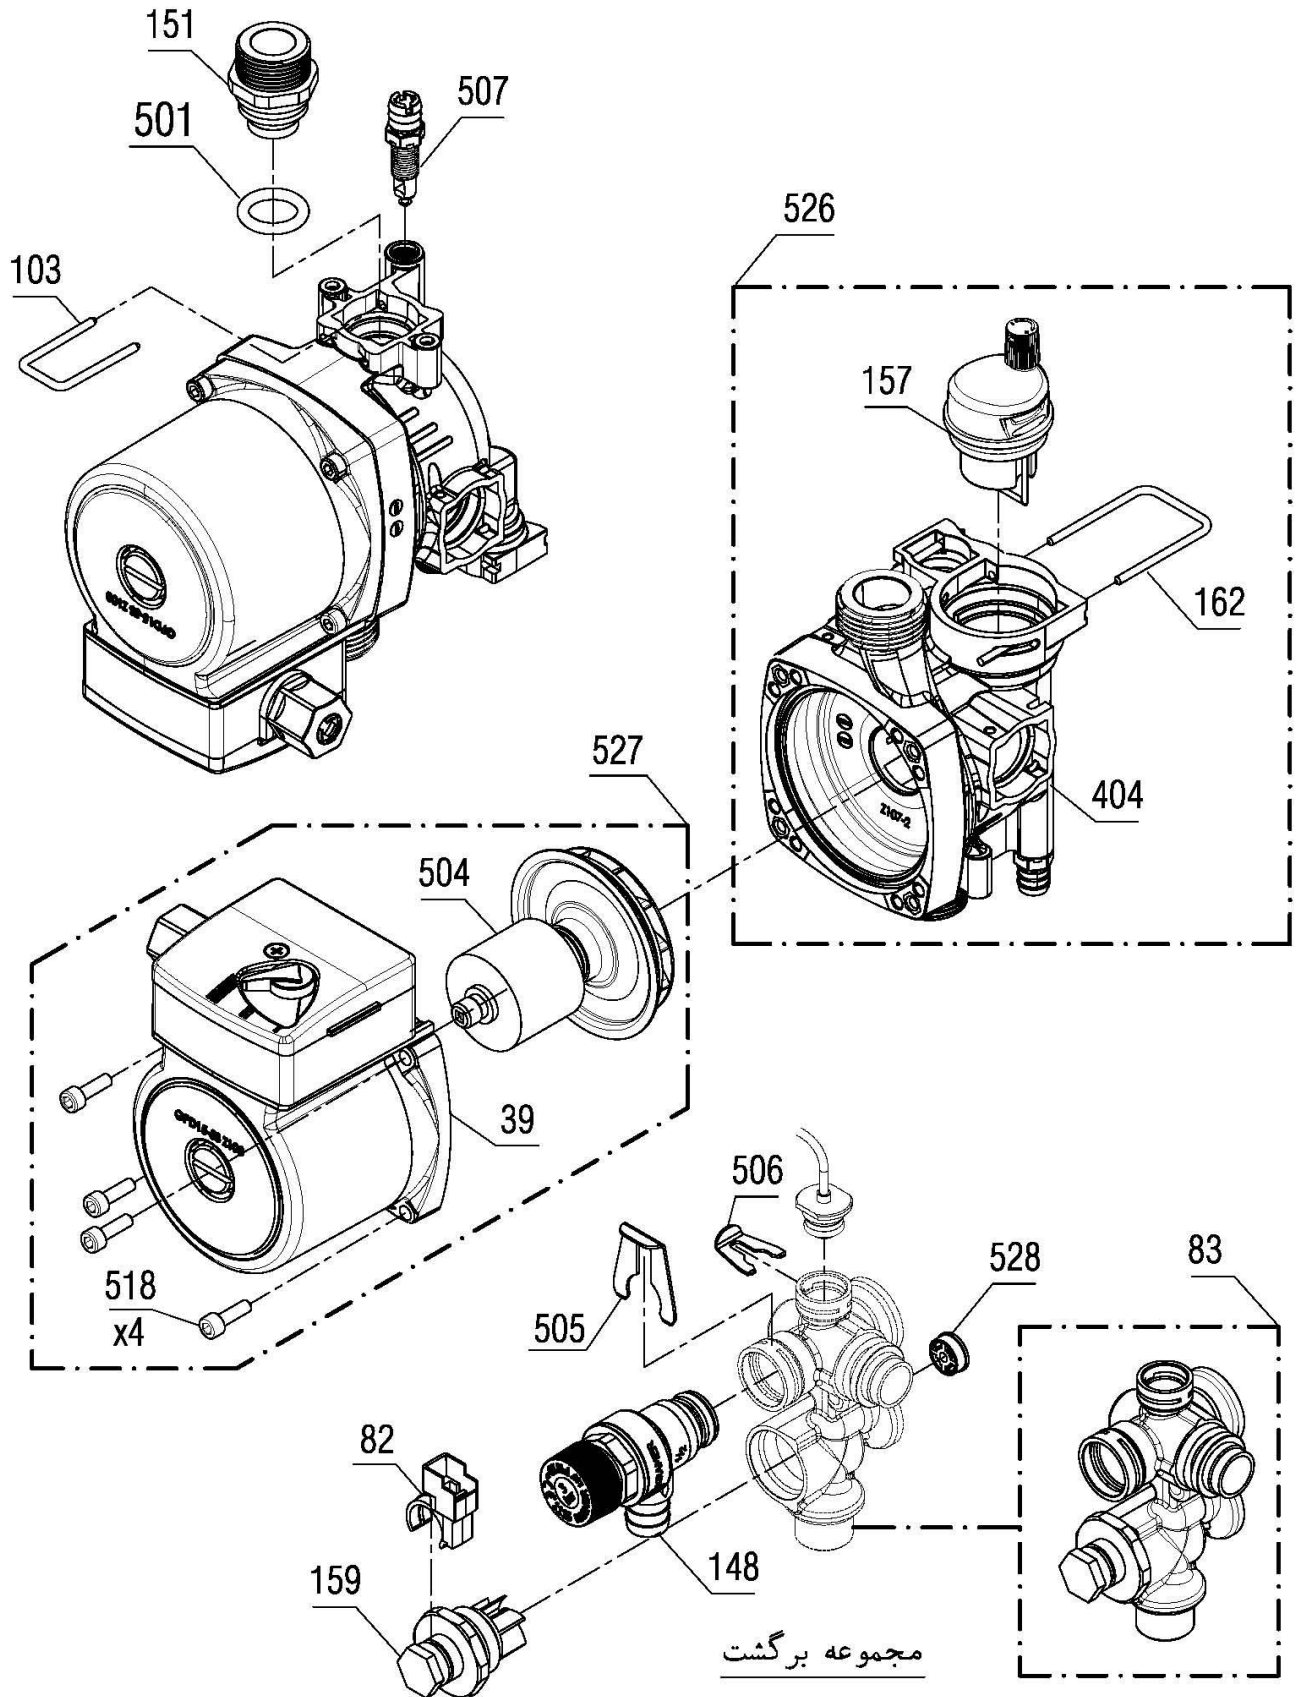

30001822	کد:	نقشه انفجاری شوفاز PerlaPro 24RSi Kramer NG	 شرکت صنعتی بوتان (سهامی عام)
	کد قدیم: -		
	شماره بازنگری 0		
99.09.18	صفحه 12