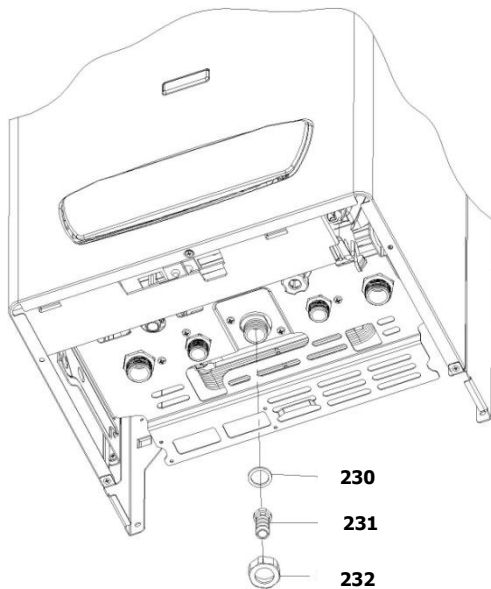

30001822	کد:	نقشه انفجاری شوفاز PerlaPro 24RSi Kramer NG	
	کد قدیم: -		
	شماره بازنگری 0		
99.09.18	صفحه 20