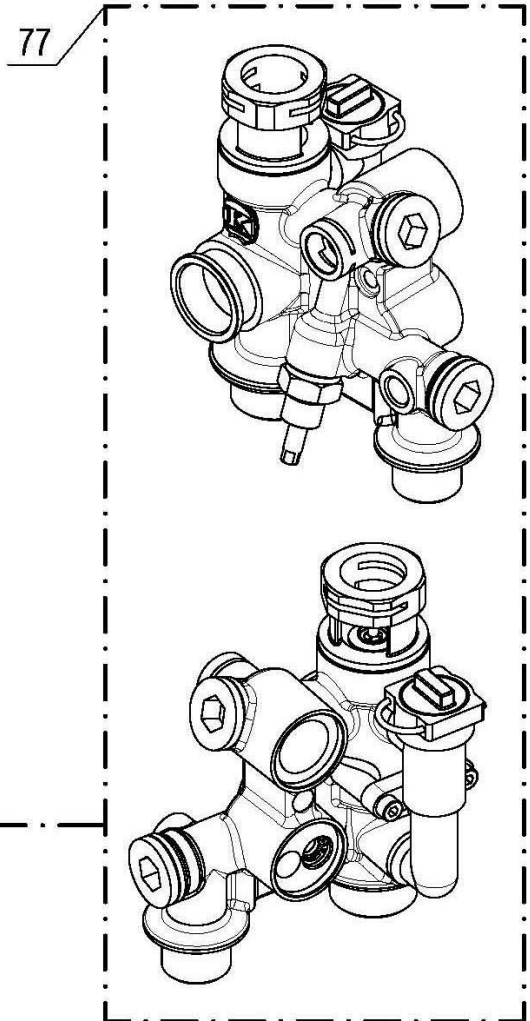

30001822	کد:
	کد قدیم: -
0	شماره بازنگری
99.09.18	صفحه 10

نقشه انفجاری شوفاز
PerlaPro 24RSi Kramer NG

مجموعه رفت