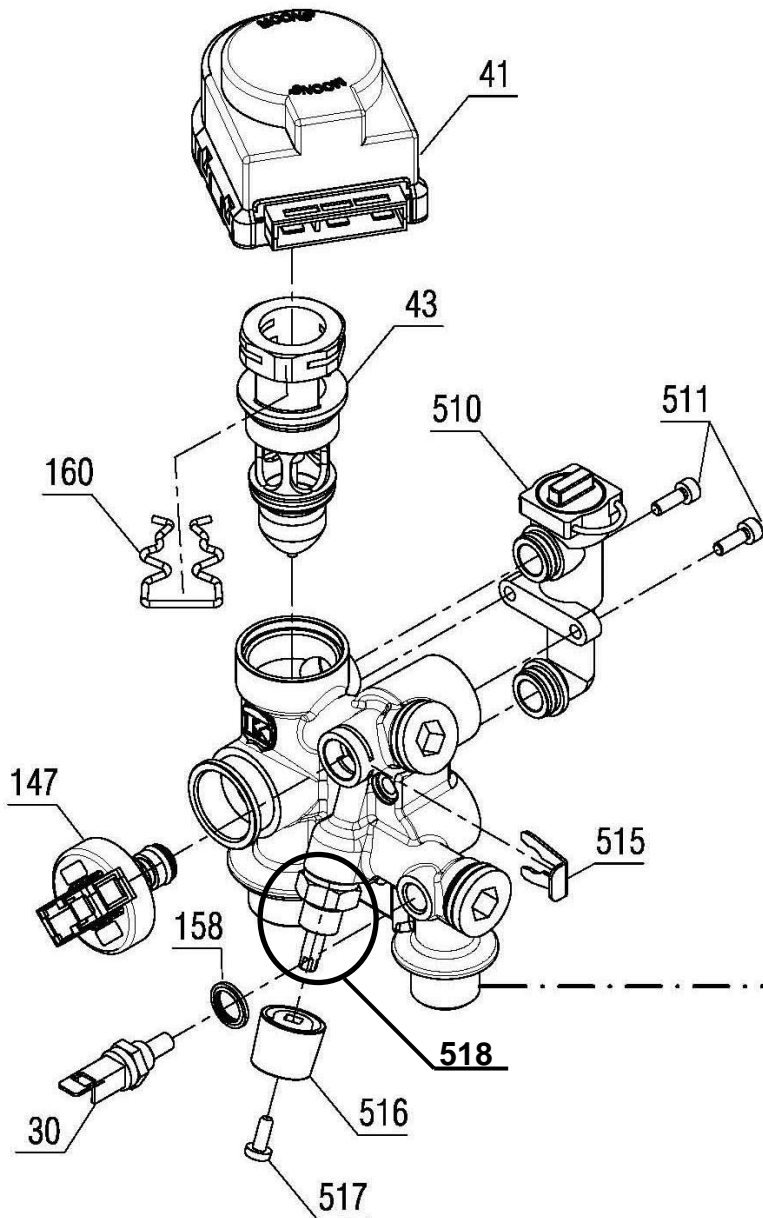

30001822	کد:
	کد قدیم: -
0	شماره بازنگری
99.09.18	صفحه 10

نقشه انفجاری شوفاز
PerlaPro 24RSi Kramer NG

مجموعه رفت