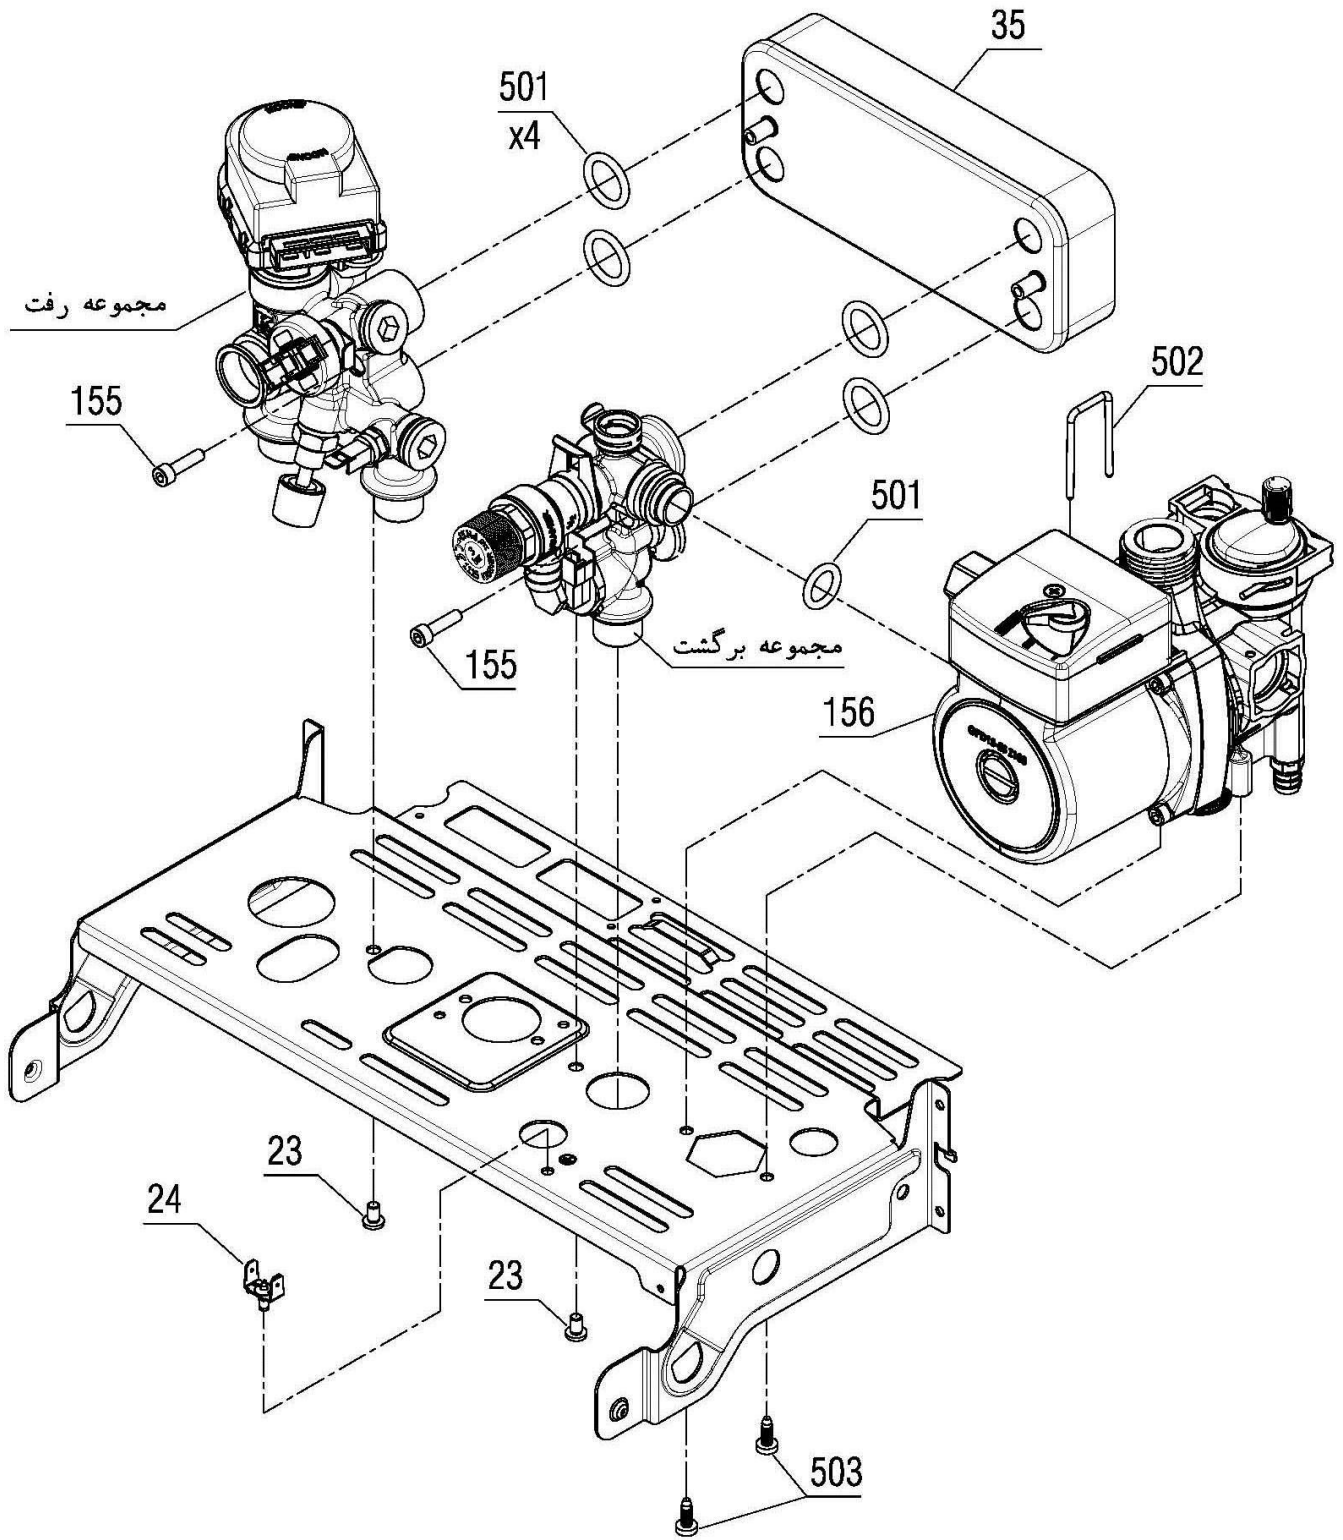

*

1. سه عدد جهت اتصال برد به محفظه برد.
2. يك عدد جهت اتصال بلوك اتصال زمین.
3. چهار عدد جهت اتصال بست نگهدارنده کابل.
4. دو عدد جهت اتصال بست پلاستیکی پین دار.

30001822	کد:	نقشه انفجاری شופاژ PerlaPro 24RSi Kramer NG	 شرکت صنعتی بوتان (سهامی عام)
	کد قدیم: -		
	شماره بازنگری 0		
99.09.18	صفحه 8		