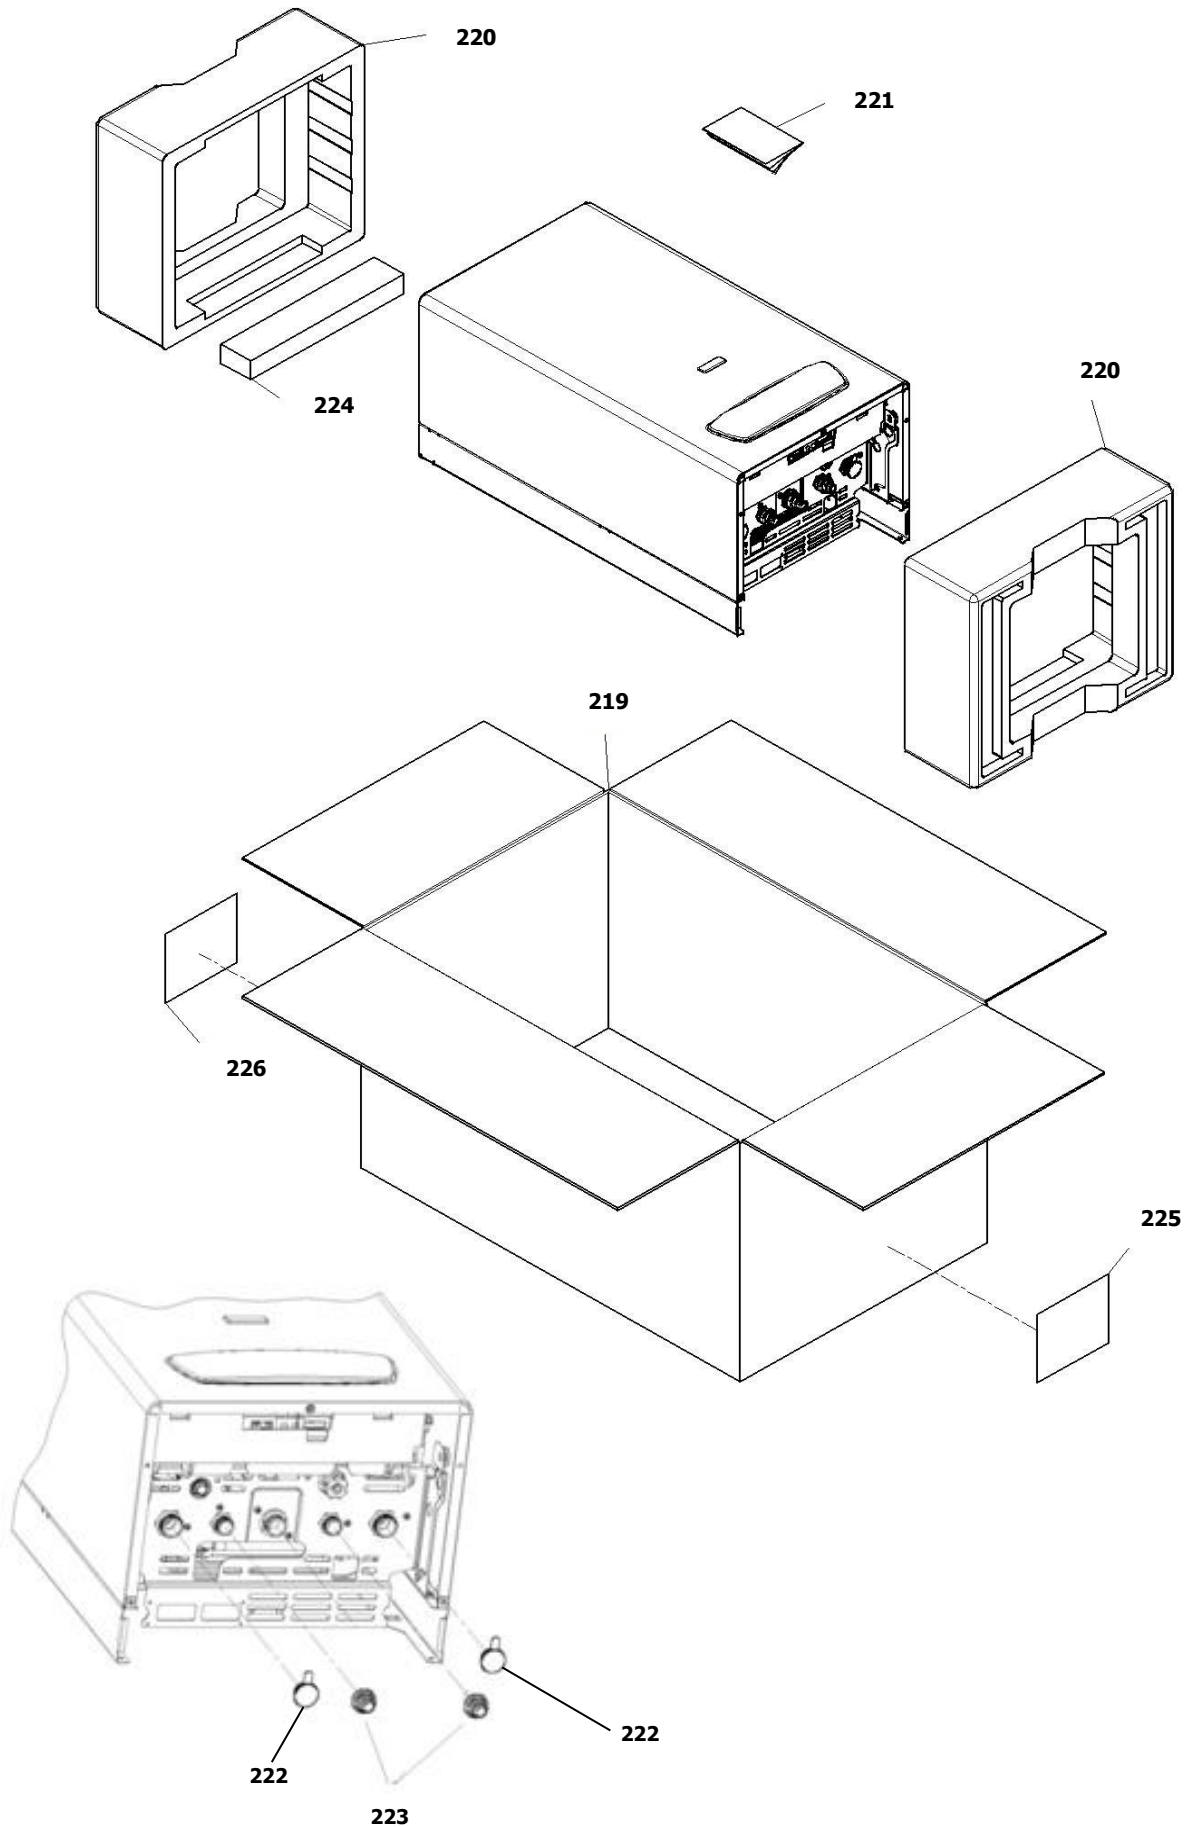

30001823	کد:
	کد قدیم: -
0	شماره بازنگری
99.09.18	صفحه 18

نقشه انفجاری شوفاز
PerlaPro 28RSi Kramer NG