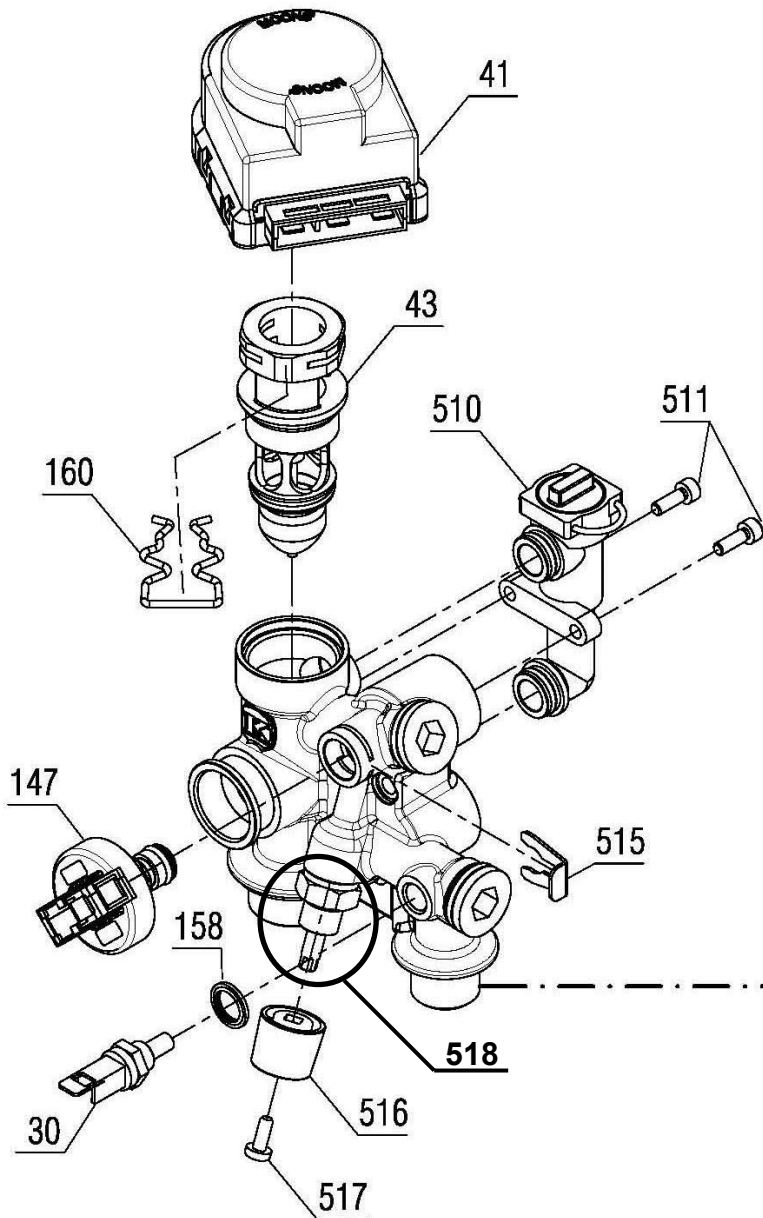

30001823	کد:
	کد قدیم: -
0	شماره بازنگری
99.09.18	صفحه 10

نقشه انفجاری شوفاز
PerlaPro 28RSi Kramer NG

مجموعه رفت