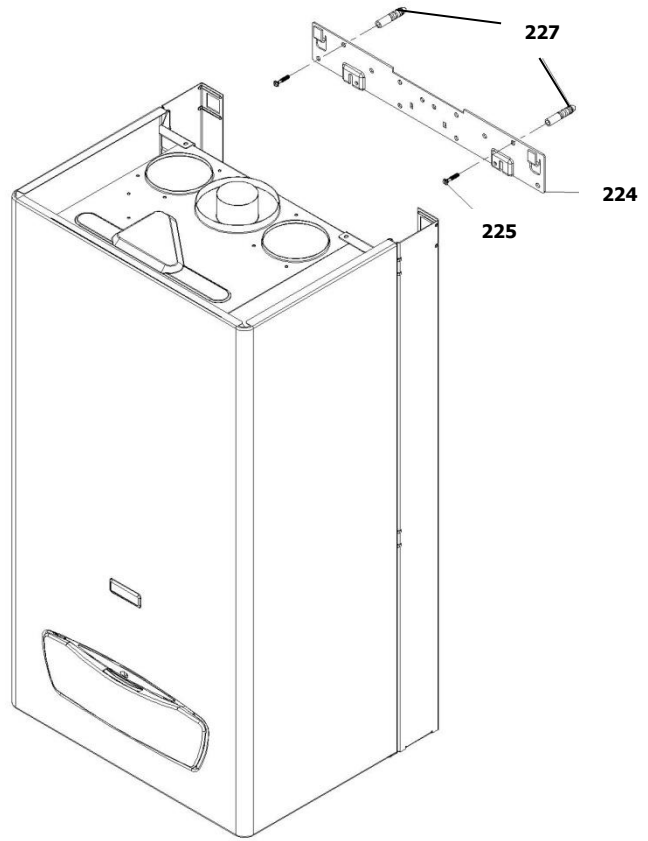

30001823	کد:	نقشه انفجاری شوفاز PerlaPro 28RSi Kramer NG	
	کد قدیم: -		
	شماره بازنگری 0		
99.09.18	صفحه 20		

- 230
- 231
- 232