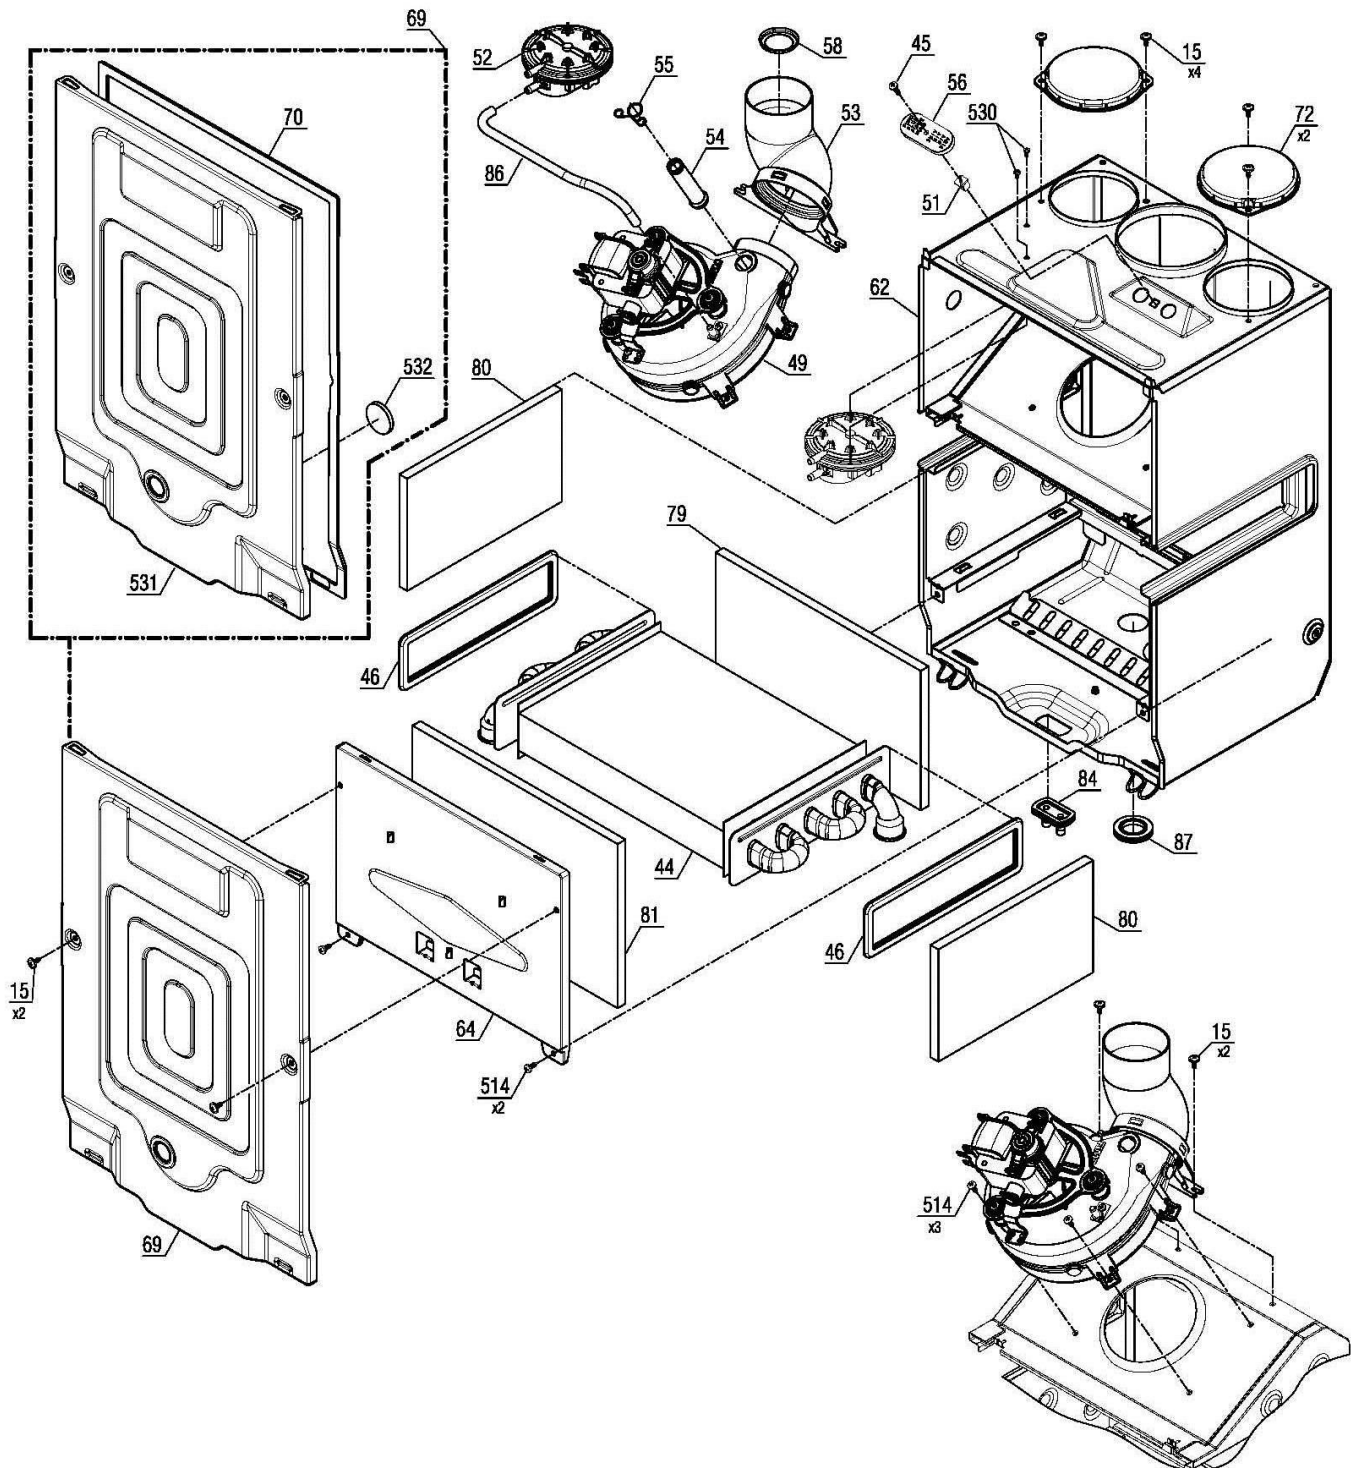

30001823

کد:

کد قدیم: -

شماره بازنگری 0

99.09.18

صفحه 14

نقشه انفجاری شوفاز

PerlaPro 28RSi Kramer NG