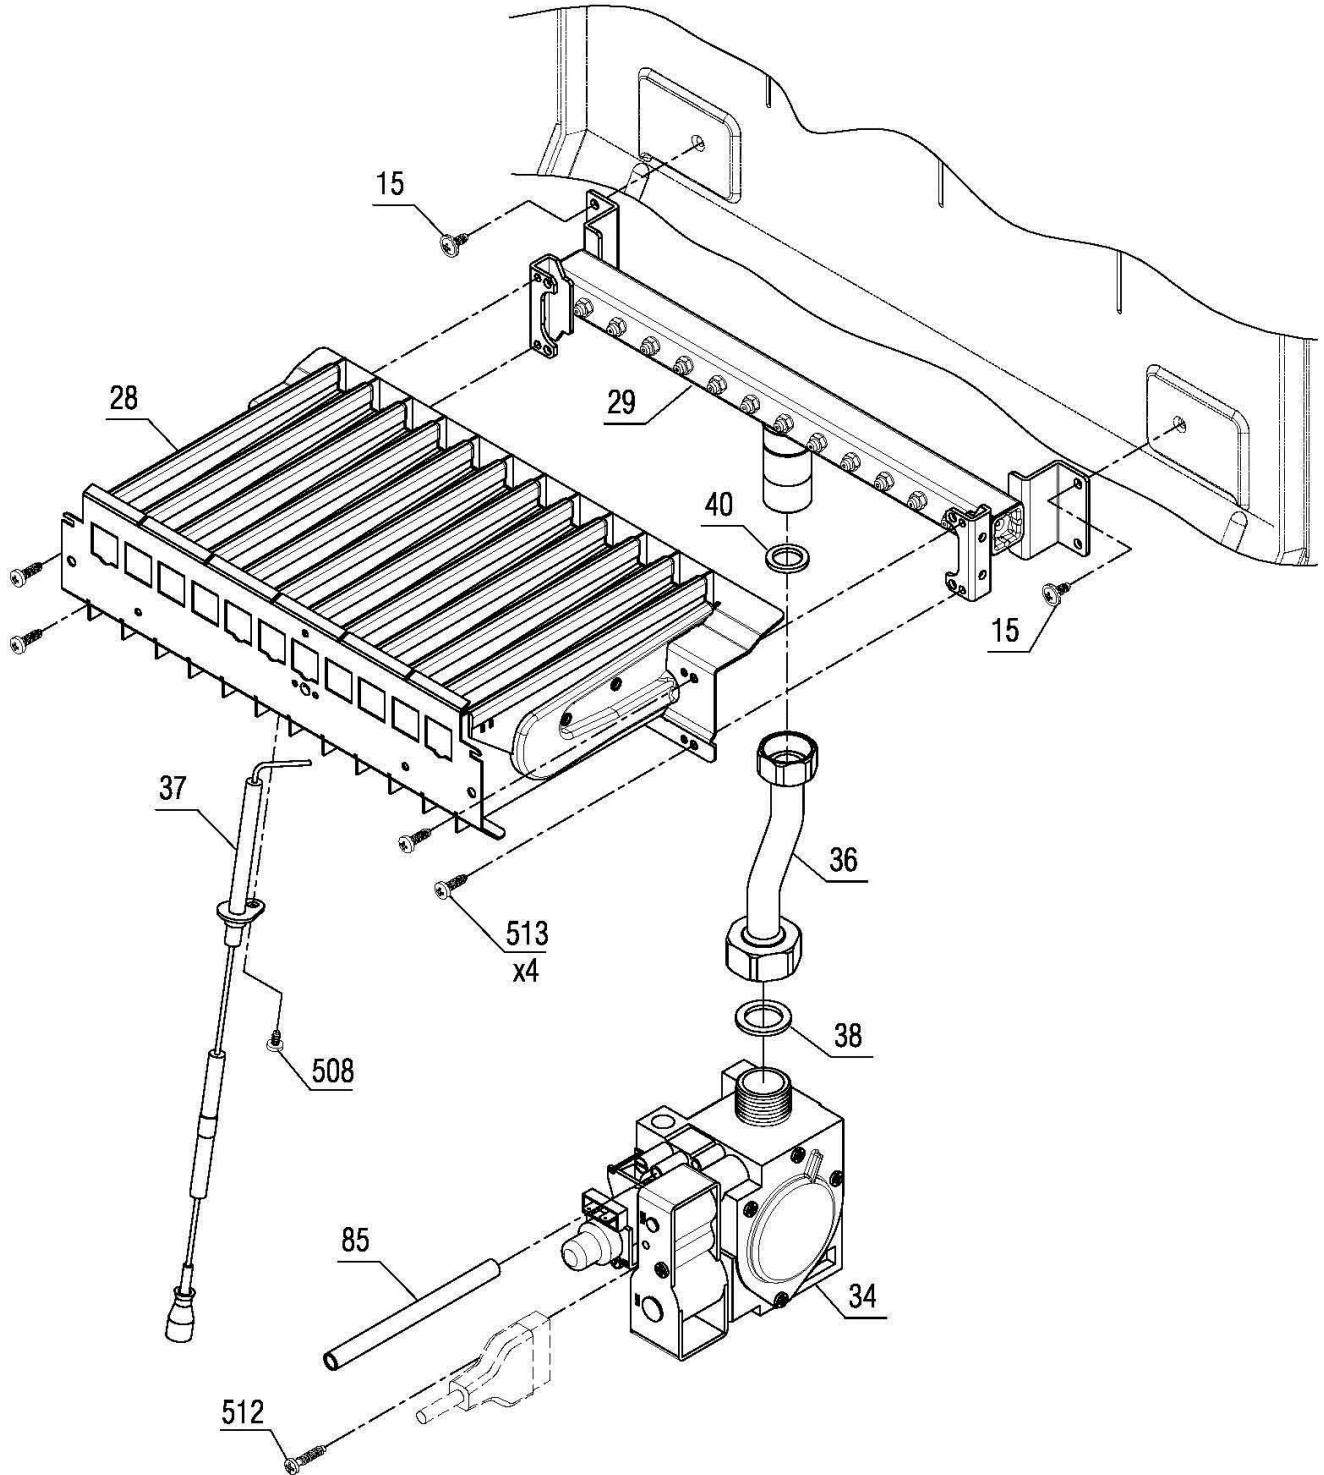

30001823

کد:

کد قدیم: -

شماره بازنگری 0

99.09.18

صفحه 16

نقشه انفجاری شوفاز

PerlaPro 28RSi Kramer NG