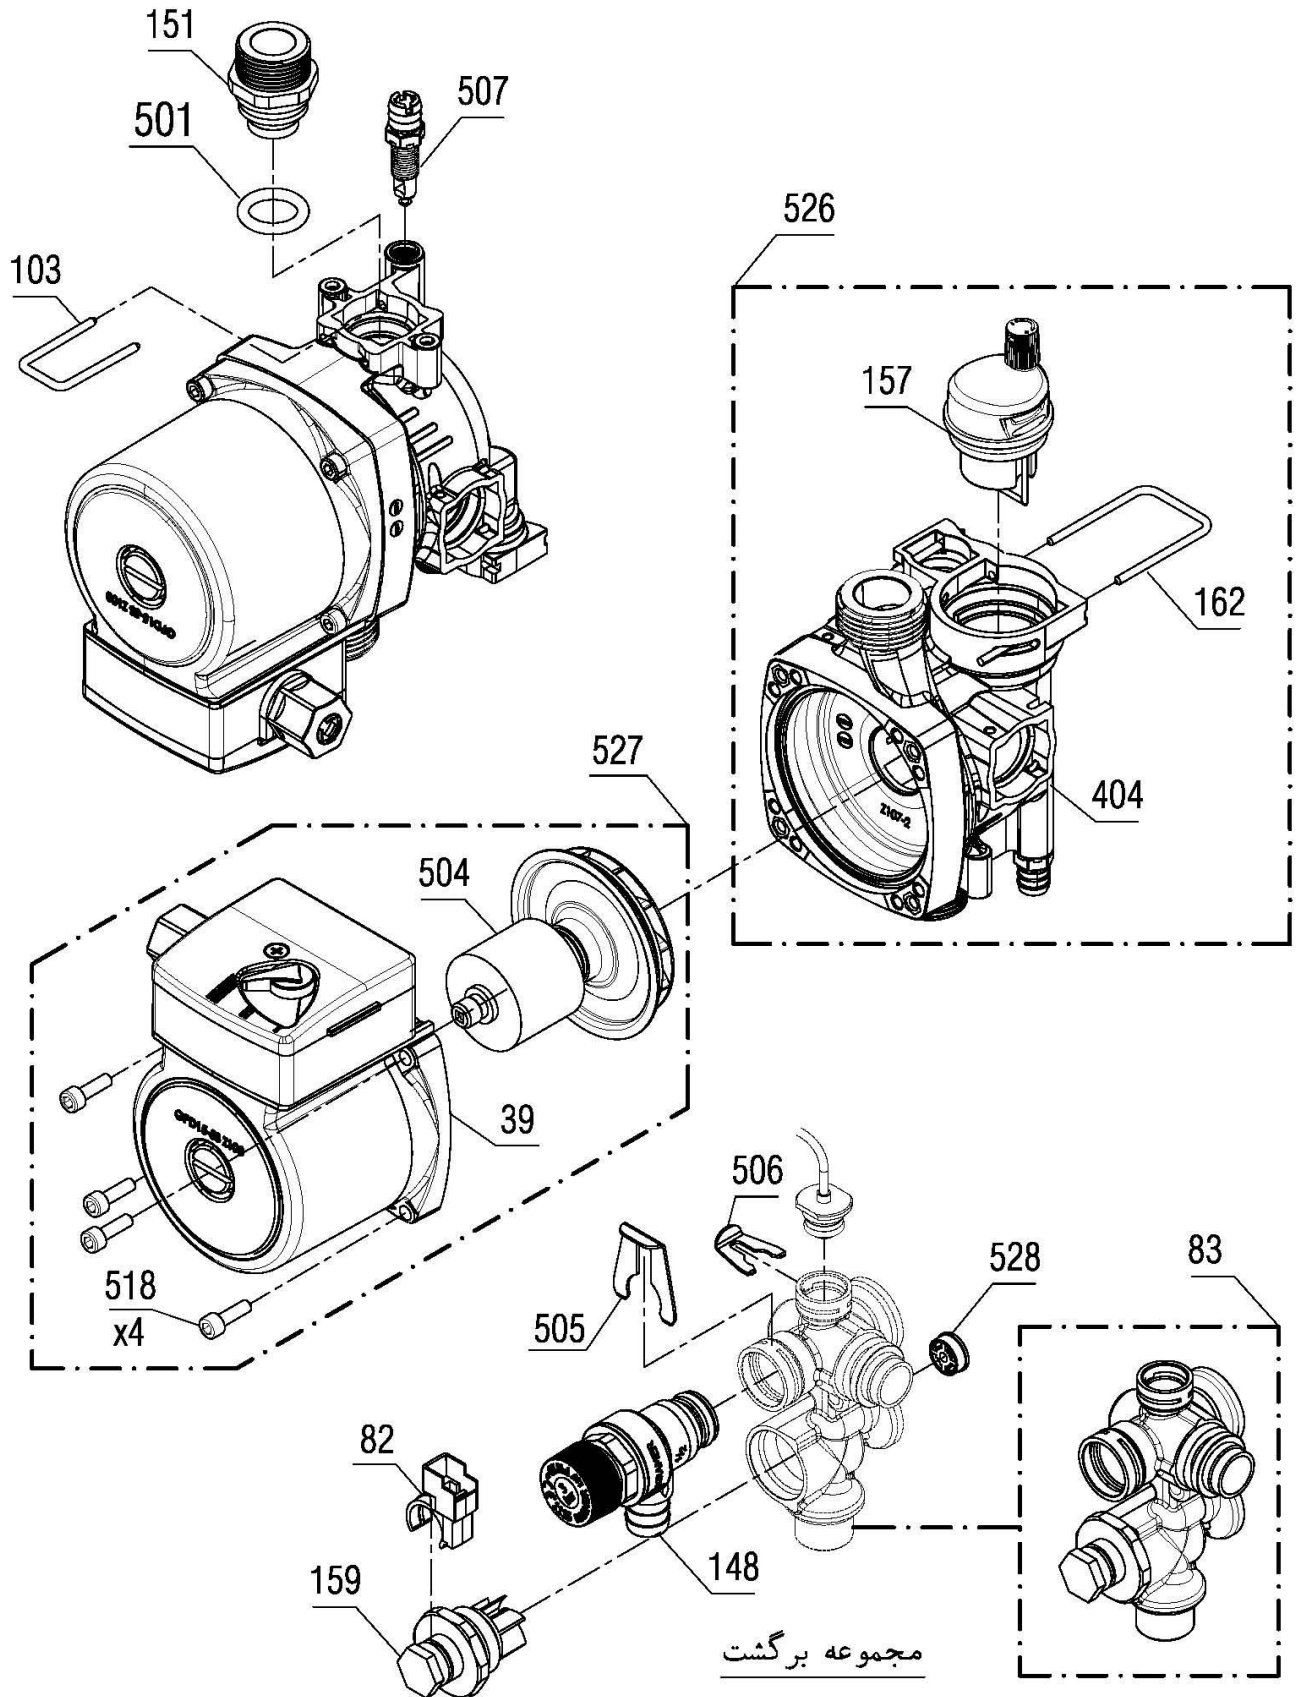

30001823	کد:	نقشه انفجاری شوفاز PerlaPro 28RSi Kramer NG	 شرکت صنعتی بوتان (سهامی عام)
	کد قدیم: -		
	شماره بازنگری 0		
99.09.18	صفحه 12