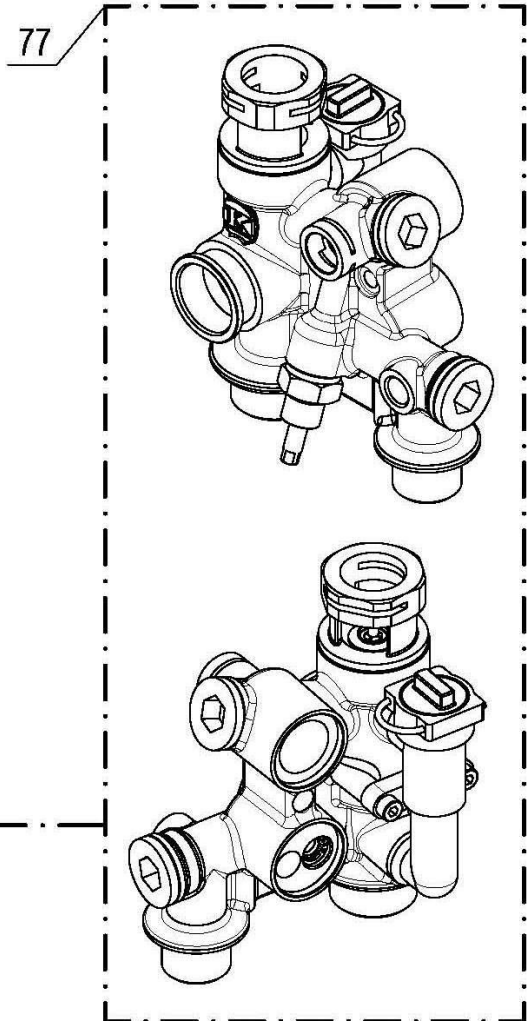

30001823	کد:
	کد قدیم: -
0	شماره بازنگری
99.09.18	صفحه 10

نقشه انفجاری شوفاز
PerlaPro 28RSi Kramer NG

مجموعه رفت