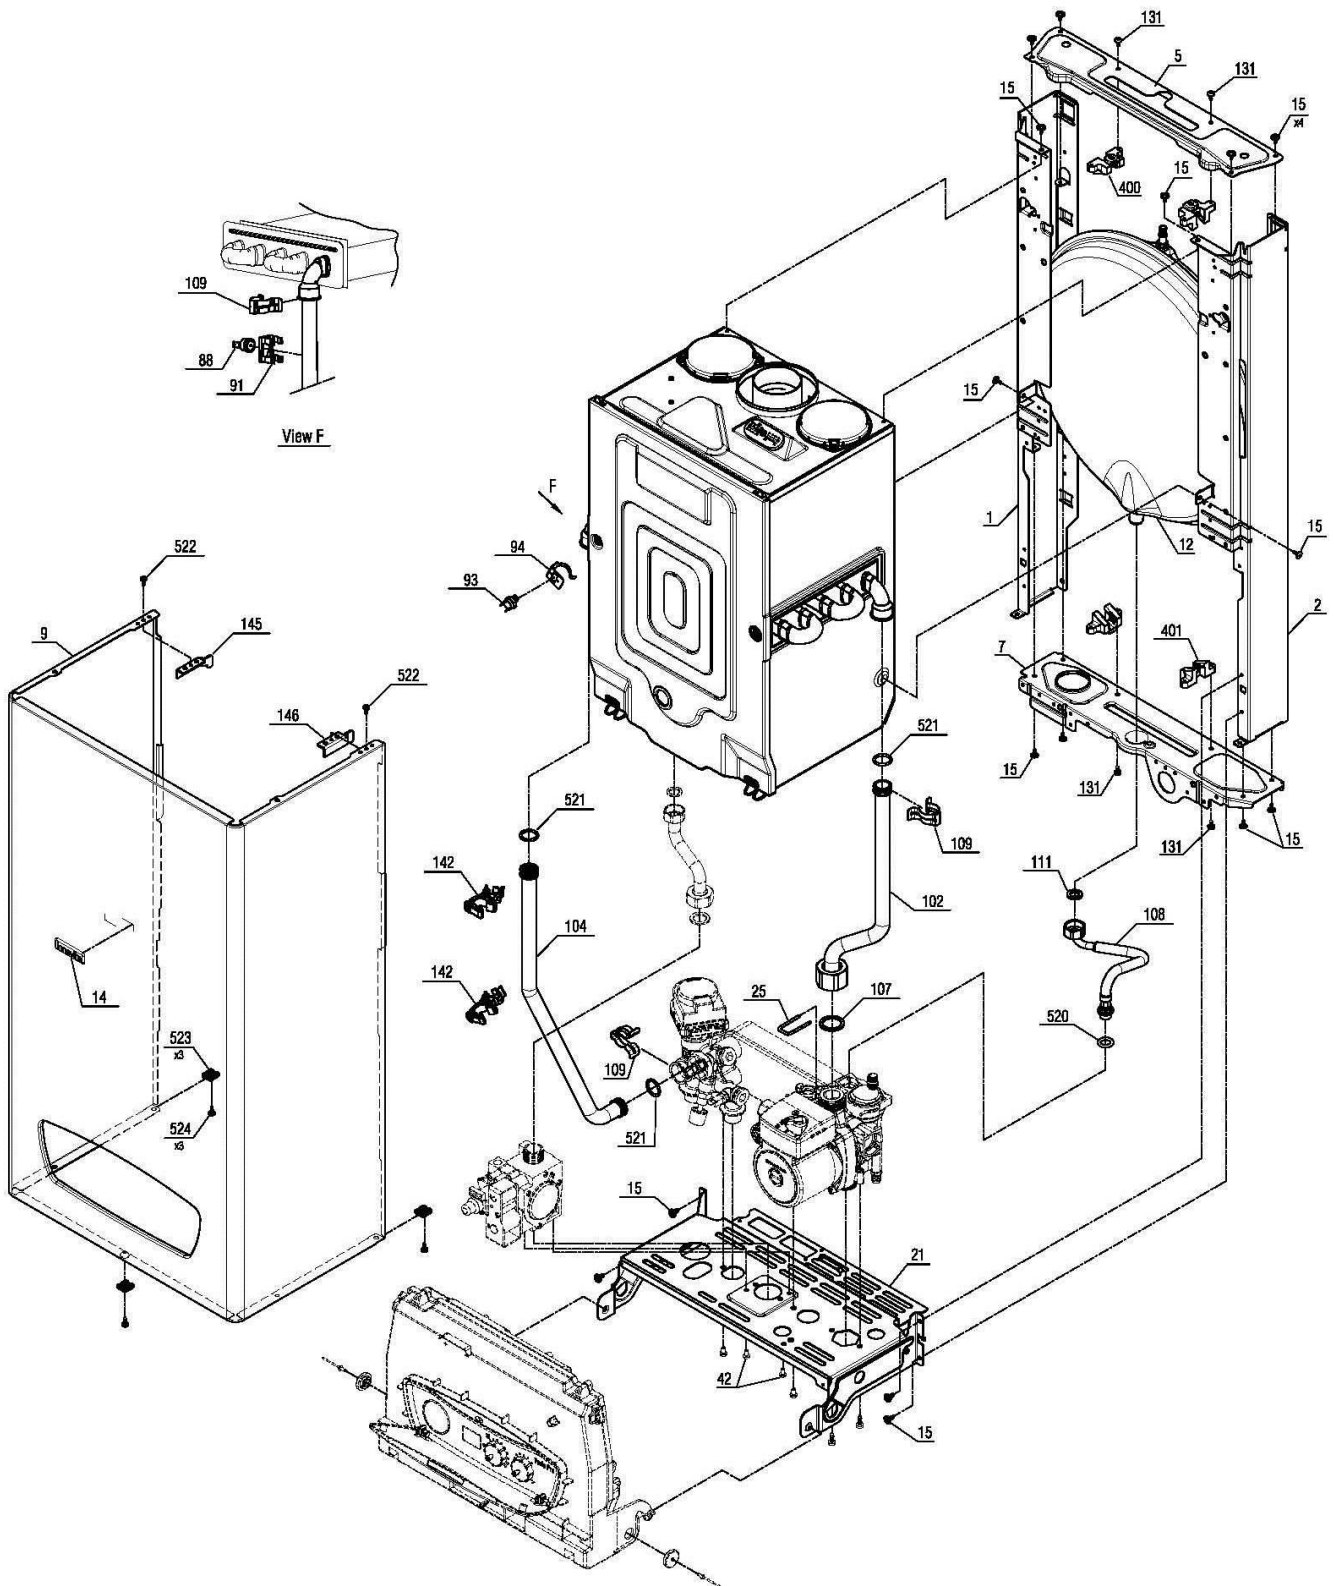

کد: 30001823	نقشه انفجاری شوفاز PerlaPro 28RSi Kramer NG	
کد قدیم: -		
شماره بازنگری 0		
صفحه 5		
99.09.18		

شماره	نام	کد قدیم	کد جدید	کد خرید	تعداد
1	فریم چپ KI24	55361110	20001146	20001146	1
2	فریم راست KI24	55361100	20001144	20001144	1
5	براکت نگهدارنده فوقانی KI24	55561100	20001261	20001261	1
7	براکت نگهدارنده تحتانی KI24	55561110	20001262	20001262	1
9	رویه i24 Perla	55364050	20001156	20001156	1
12	منبع انبساط جدید با لوله 8/3	-	20011844	20004197	1
14	برچسب کریستالی لوگو بوتان	60061975	15001321	20006172	1
15	پیچ سرواشری ST 3.9*9.5	10061090	15000069	20006380	16
21	صفحه نگهدارنده قطعات PerlaPro 24i Kramer	-	20011672	20012290	1
25	خار فنری شیلنگ منبع انبساط Ø3*17.5*40	-	15004223	20012291	1
42	پیچ \$45 ISO 7045 M4*8 اتصال شیر گاز	-	15000091	20004521	2
88	ترموستات ایمنی میدل Perla \$	28464100	15000439	20005531	1
91	خار فنری کلید حرارتی Perla	24164080	15000348	20005360	1
93	سنسور دمای کلمپی Perla	29064100	15000544	20006213	1
94	خار فنری سنسور دما گرمایش - PELA PRO 24I-97	-	15003673	20007905	1
102	لوله برگشت گرمایشی RSi 28/24	-	15004231	20012292	1
104	لوله رفت گرمایش Kramer 24/28RSi	-	15004543	20012293	1
107	واشر لاستیکی 2*23*29.5	-	15004303	20012294	1
108	شیلنگ منبع انبساط	-	15004242	20012295	1
109	خار فنری میدل اصلی Perla rsi 32	-	15002171	20007907	3
111	2*11*18.5 واشر آیند لاستیکی	-	15003746	20003622	1
131	پیچ چهارسو ST 3.5*12 24KI	10061865	15000079	20003546	4
142	بست سیم A05135.65.11	60064490	15001372	20005443	2
145	براکت آویز چپ رویه KI24	55061020	20001002	20004033	1
146	براکت آویز راست رویه KI24	55061010	20001000	20004032	1
400	اتصال پلاستیکی فوقانی منبع انبساط	-	20007419	20012296	2
401	اتصال پلاستیکی تحتانی منبع انبساط	-	20007420	20012297	2
520	اورینگ Kramer Ø12.29*3.53	-	15004220	20011947	1
521	اورینگ Perla i\$ 17.86*2.6224	22064100	15000287	20005529	3
522	پیچ چهارسو زرد نوک تخت ST 4.2*9.5 72	10055010	15000058	20006520	2
523	خار فنری تخت رویه KI24	24161815	15000339	20003706	3
524	پیچ چهارسو سرخزینه ST 3.9*13	10061130	15000073	20003543	3