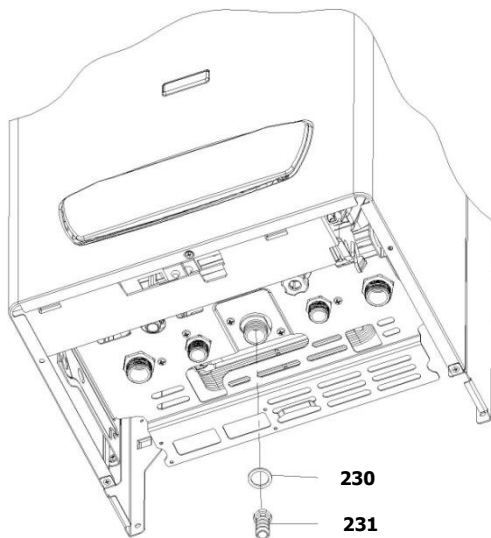

30001823	کد:	نقشه انفجاری شوفاز PerlaPro 28RSi Kramer NG	
	کد قدیم: -		
	شماره بازنگری 0		
99.09.18	صفحه 20		

- 230
- 231
- 232