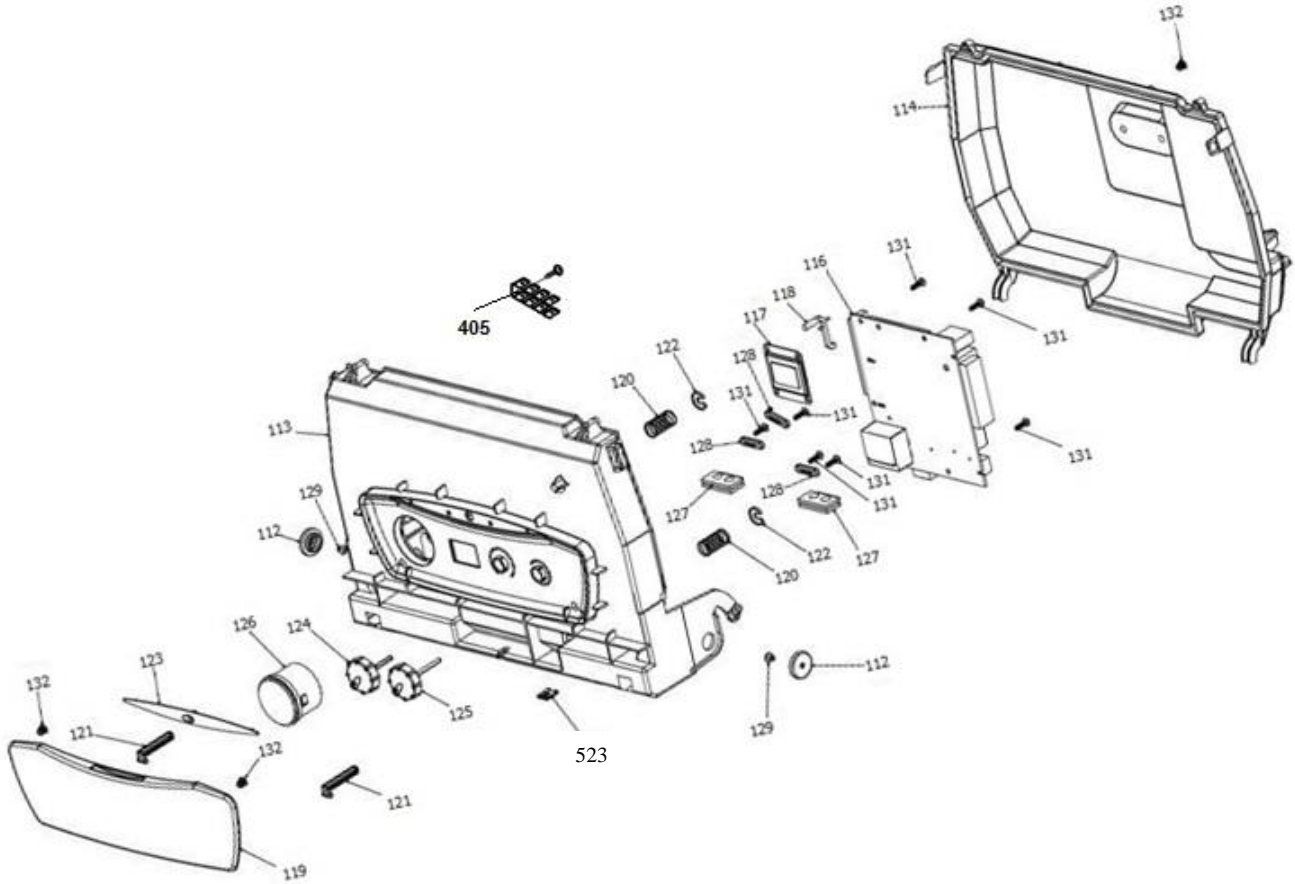

30001823	کد:
	کد قدیم: -
0	شماره بازنگری
99.09.18	صفحه 6

نقشه انفجاری شوفاز
PerlaPro 28RSi Kramer NG