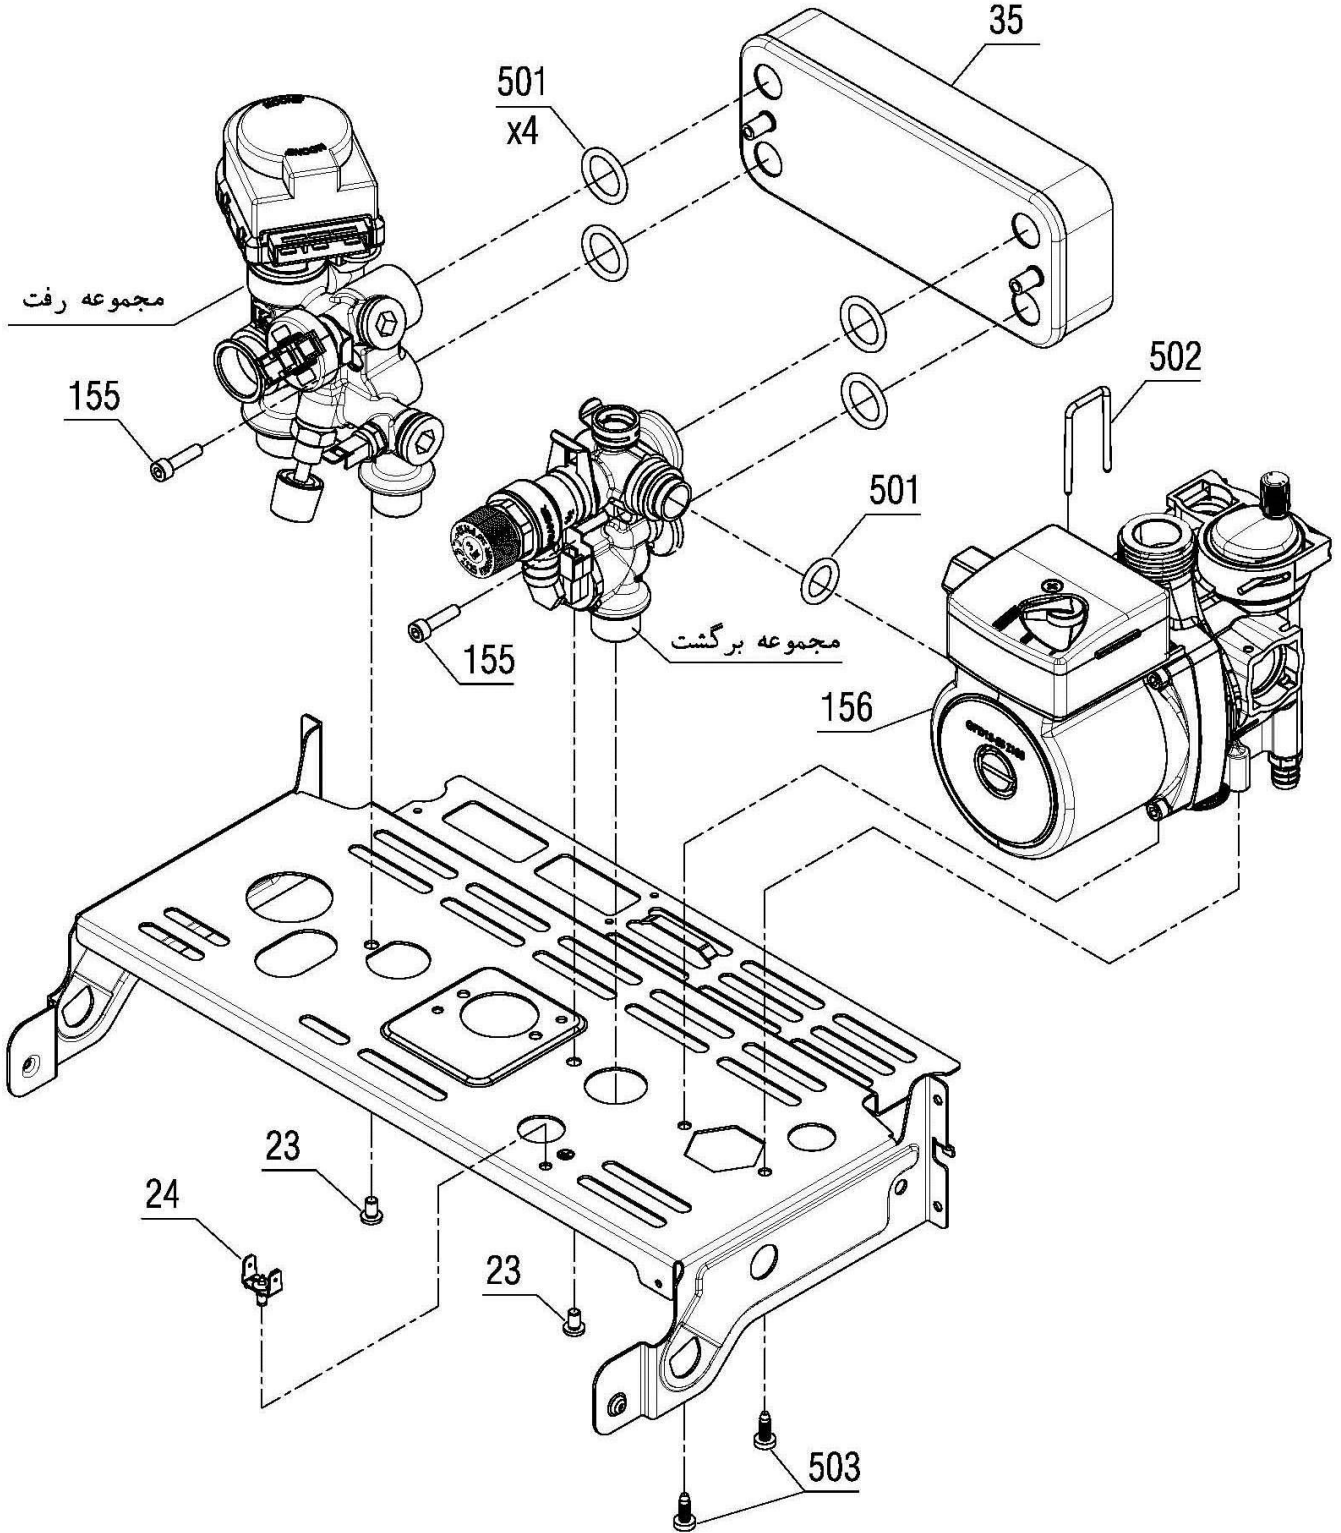

30001823	کد:
	کد قدیم: -
0	شماره بازنگری
99.09.18	صفحه 8

نقشه انفجاری شوفاز
PerlaPro 28RSi Kramer NG