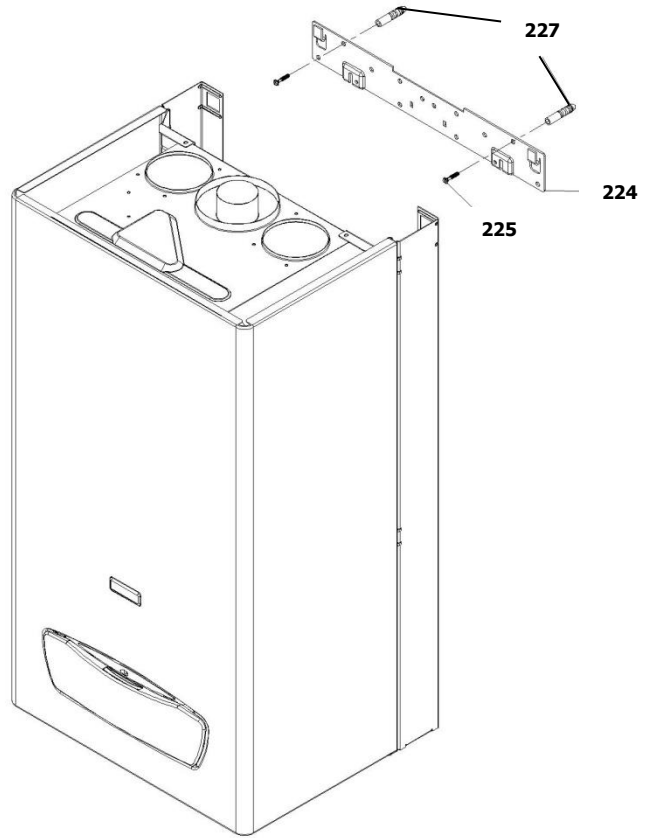

30001824	کد:
	کد قدیم: -
0	شماره بازنگری
99.09.18	صفحه 20

نقشه انفجاری شوفاز
PerlaPro 32RSi Kramer NG