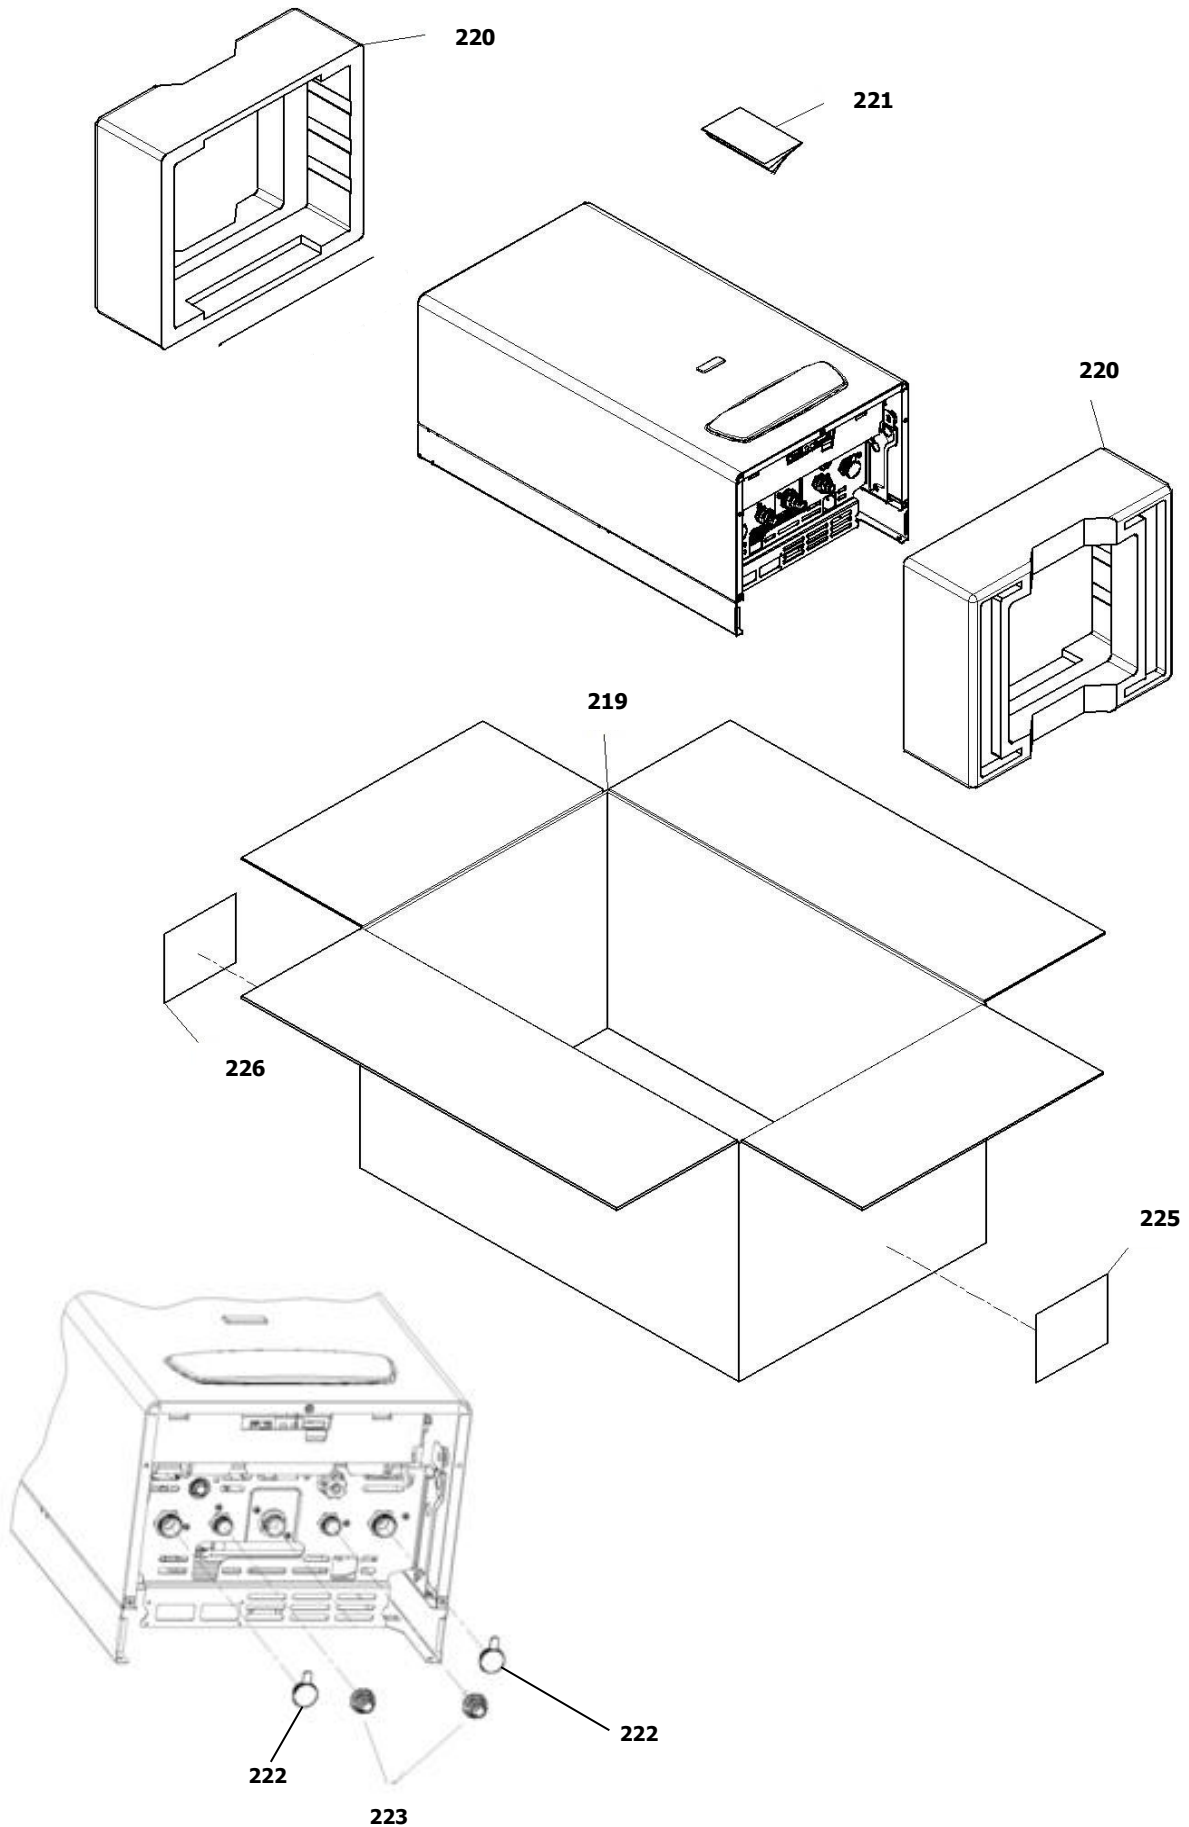

30001824	کد:
	کد قدیم: -
0	شماره بازنگری
99.09.18	صفحه 18

نقشه انفجاری شوفاز
PerlaPro 32RSi Kramer NG