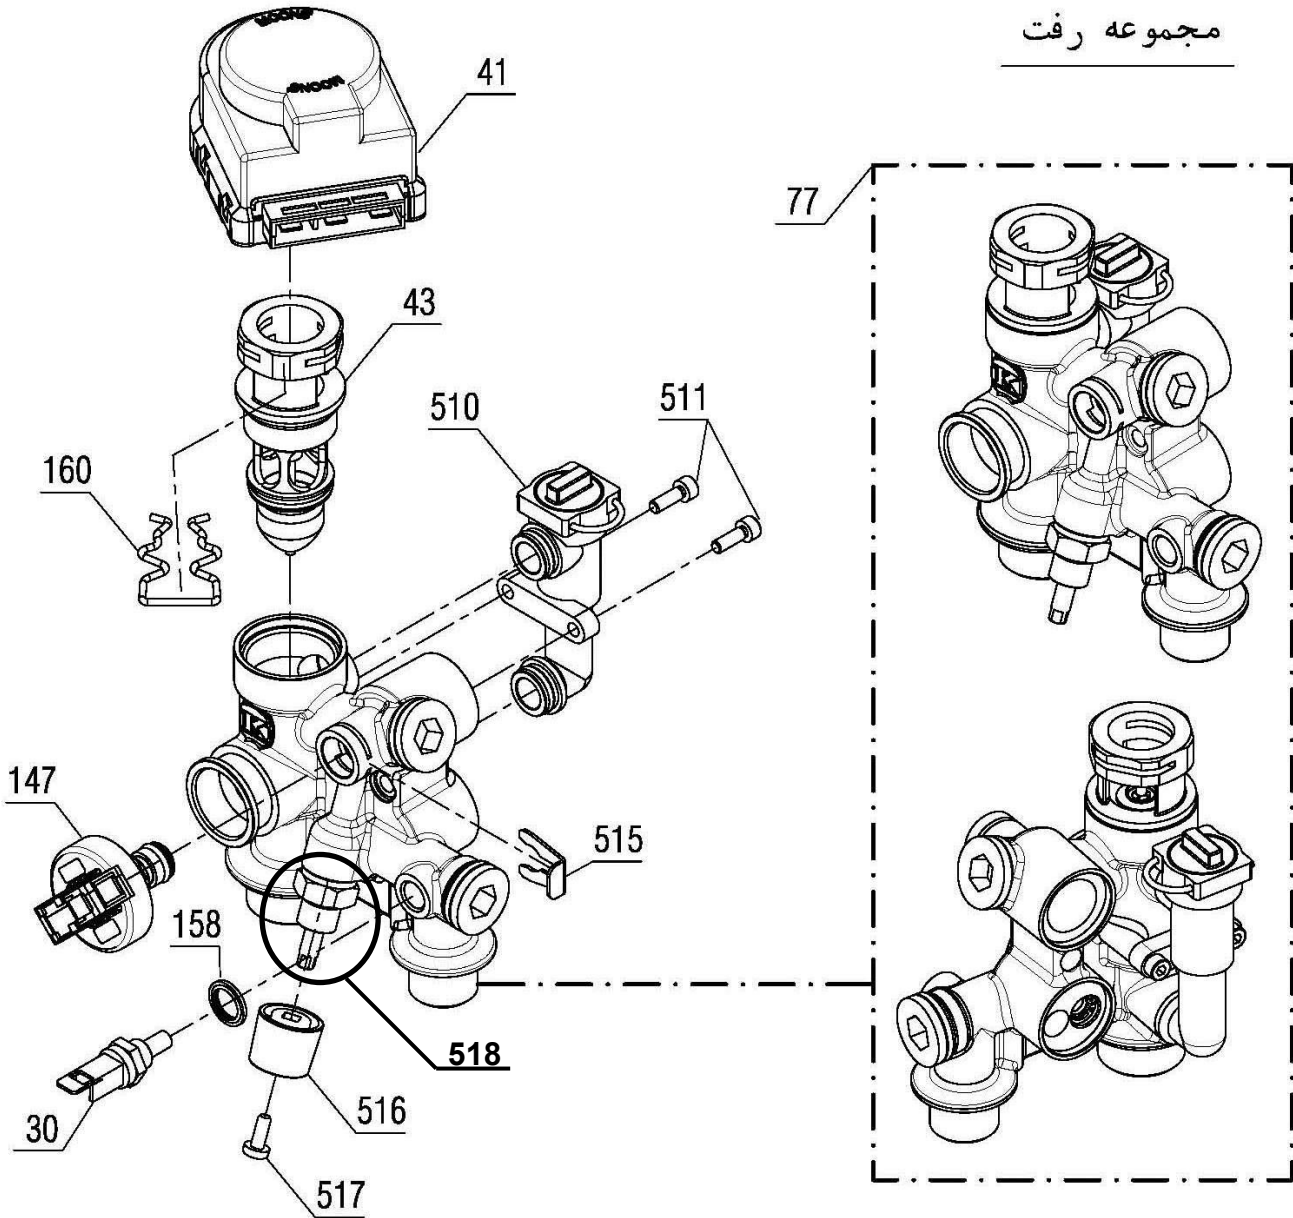

30001824	کد:
	کد قدیم: -
0	شماره بازنگری
99.09.18	صفحه 10

نقشه انفجاری شوفاز
PerlaPro 32RSi Kramer NG

مجموعه رفت