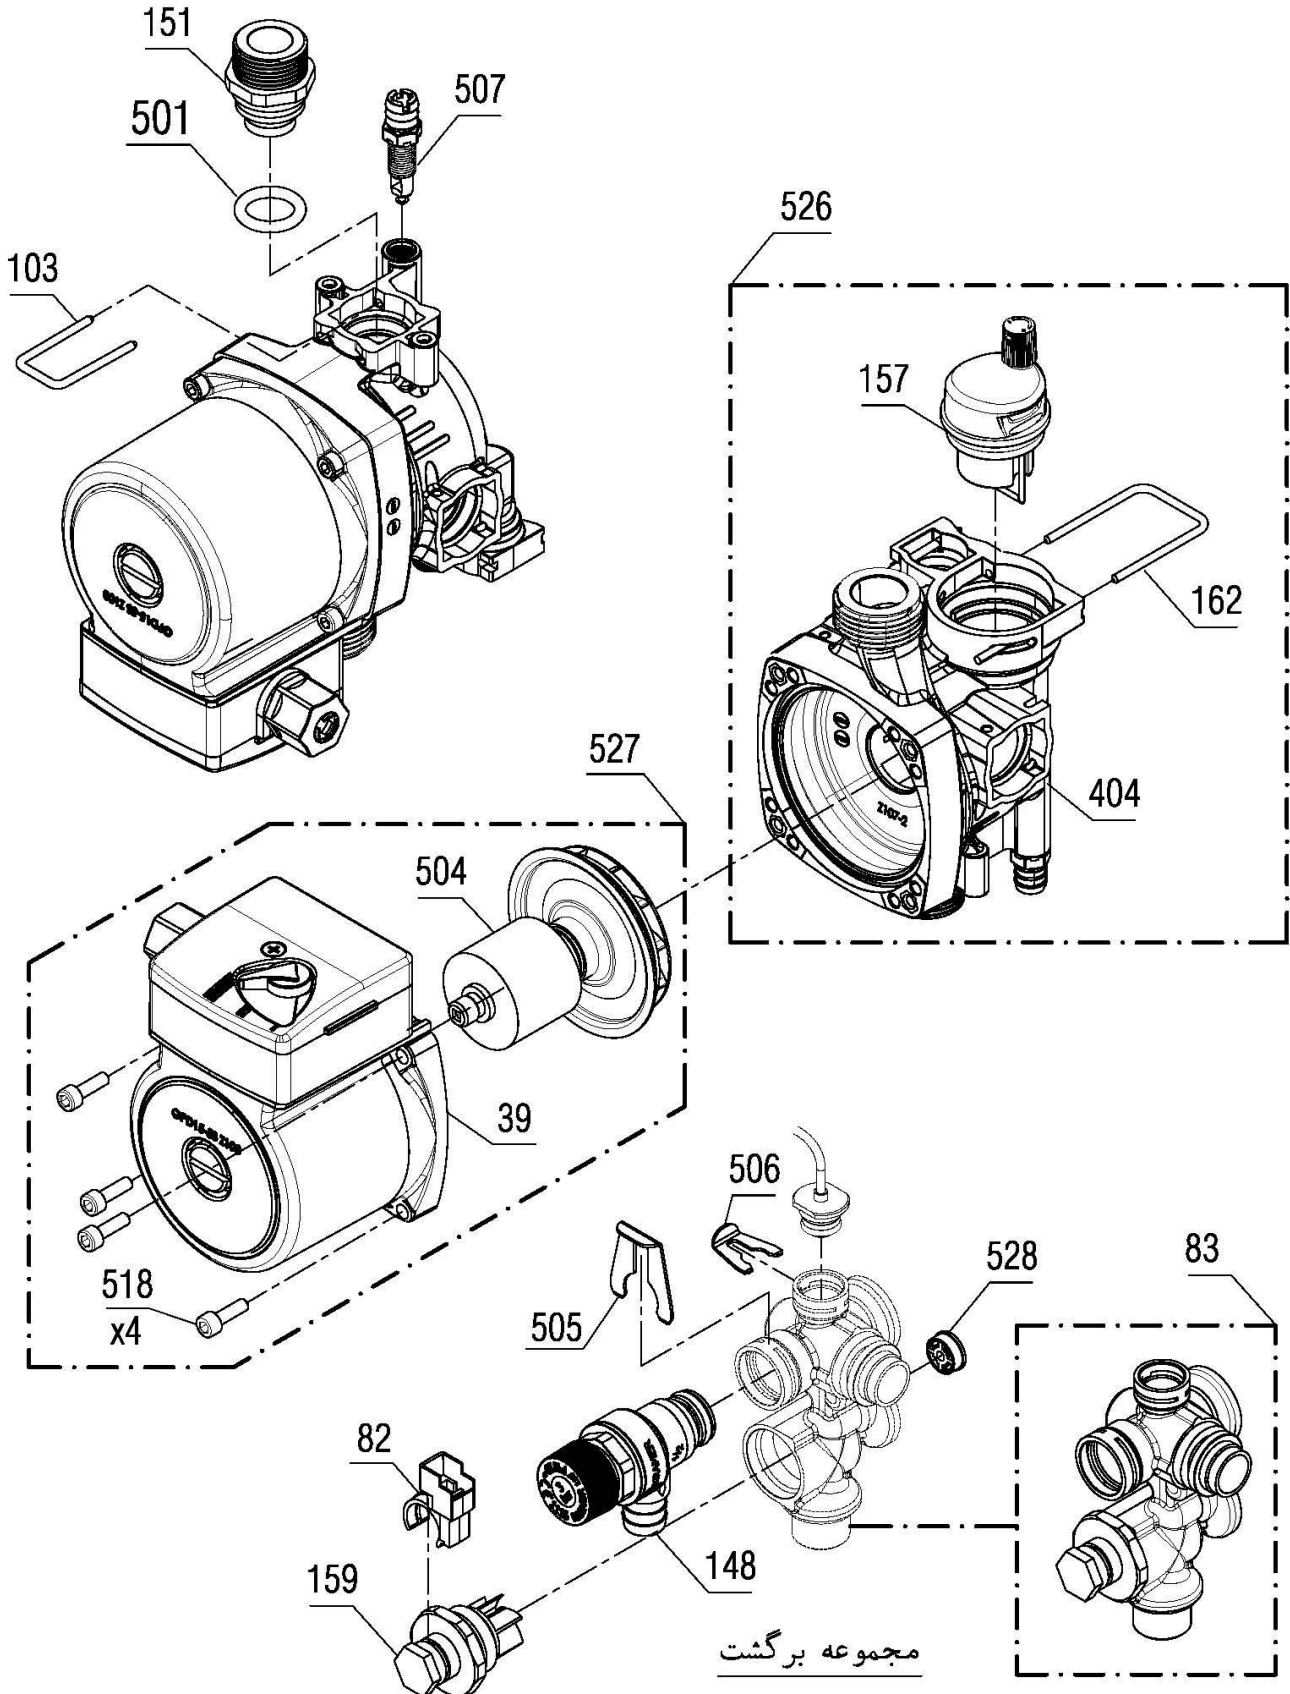

30001824	کد:	نقشه انفجاری شوفاز PerlaPro 32RSi Kramer NG	 شرکت صنعتی بوتان (سهامی عام)
	کد قدیم: -		
	شماره بازنگری 0		
99.09.18	صفحه 12