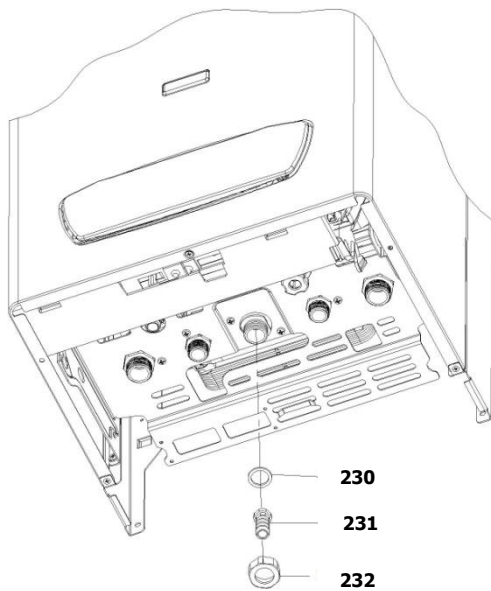

30001824	کد:
	کد قدیم: -
0	شماره بازنگری
99.09.18	صفحه 20

نقشه انفجاری شوفاز
PerlaPro 32RSi Kramer NG