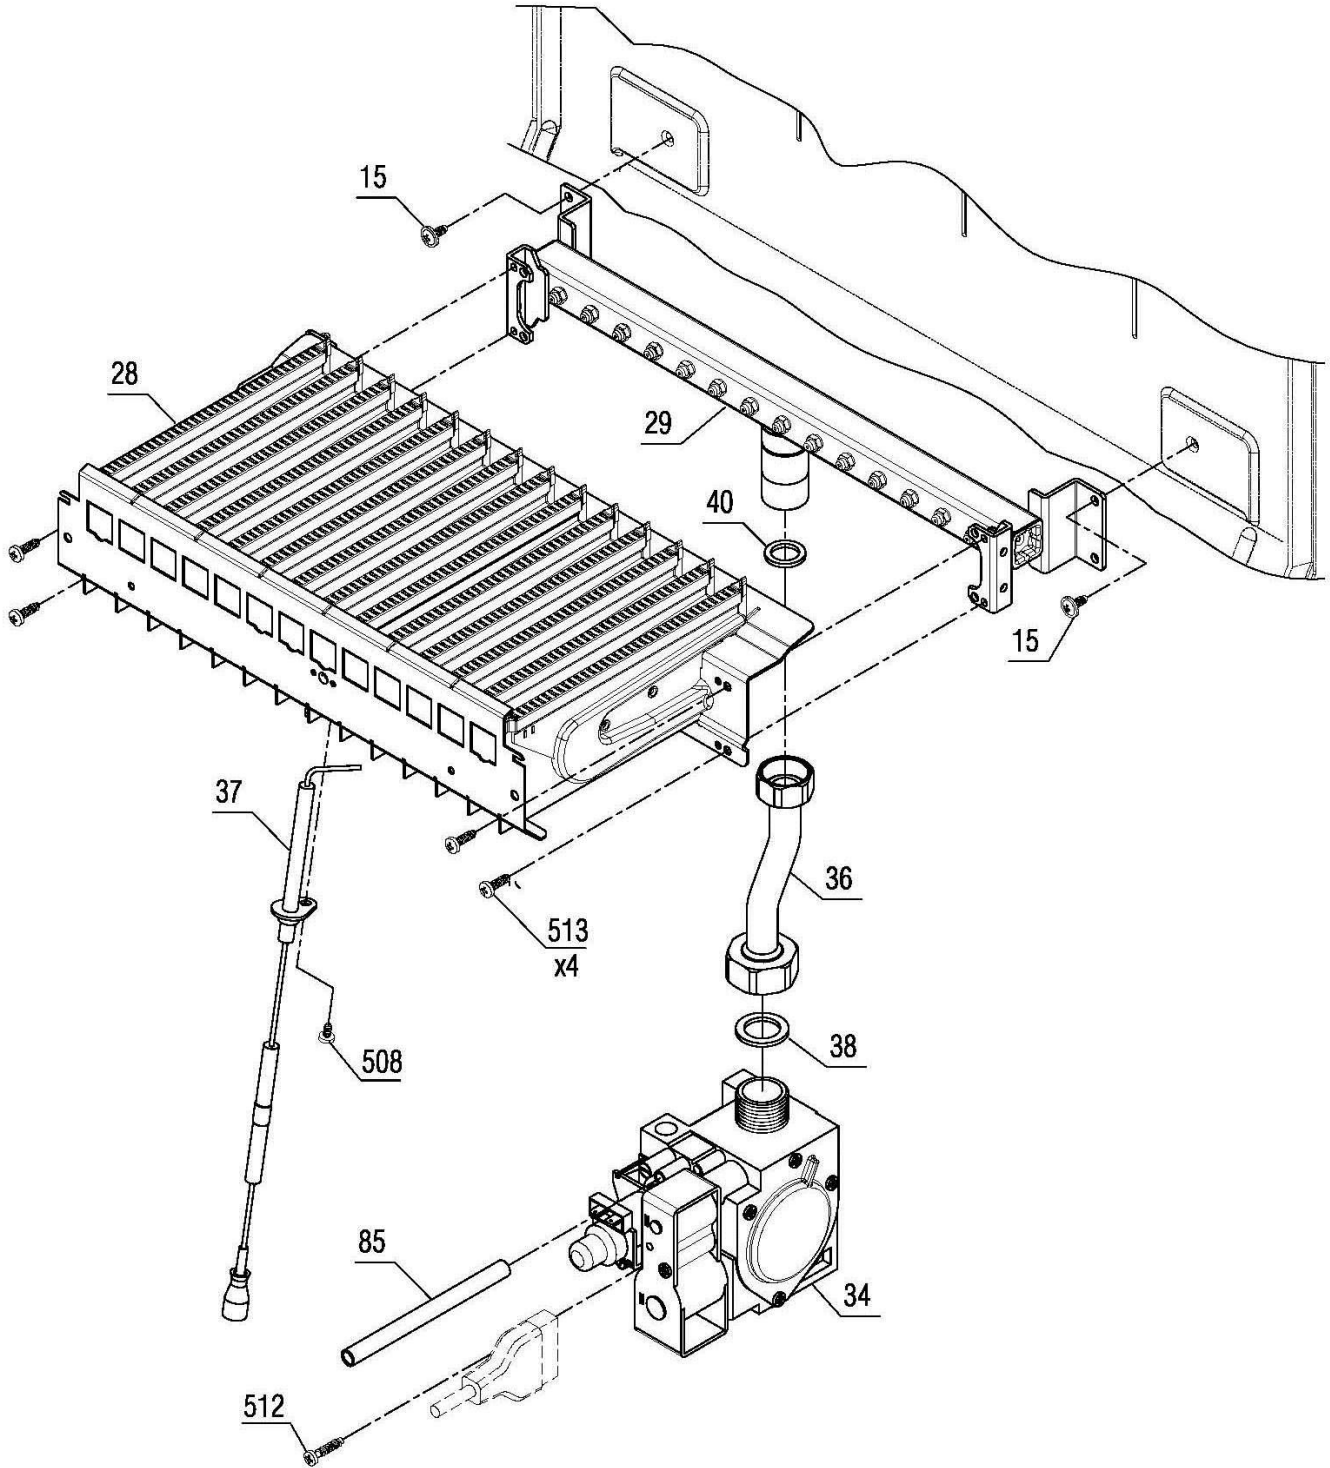

30001824	کد:
	کد قدیم: -
	شماره بازنگری 0
99.09.18	صفحه 16

نقشه انفجاری شویفاز
PerlaPro 32RSi Kramer NG