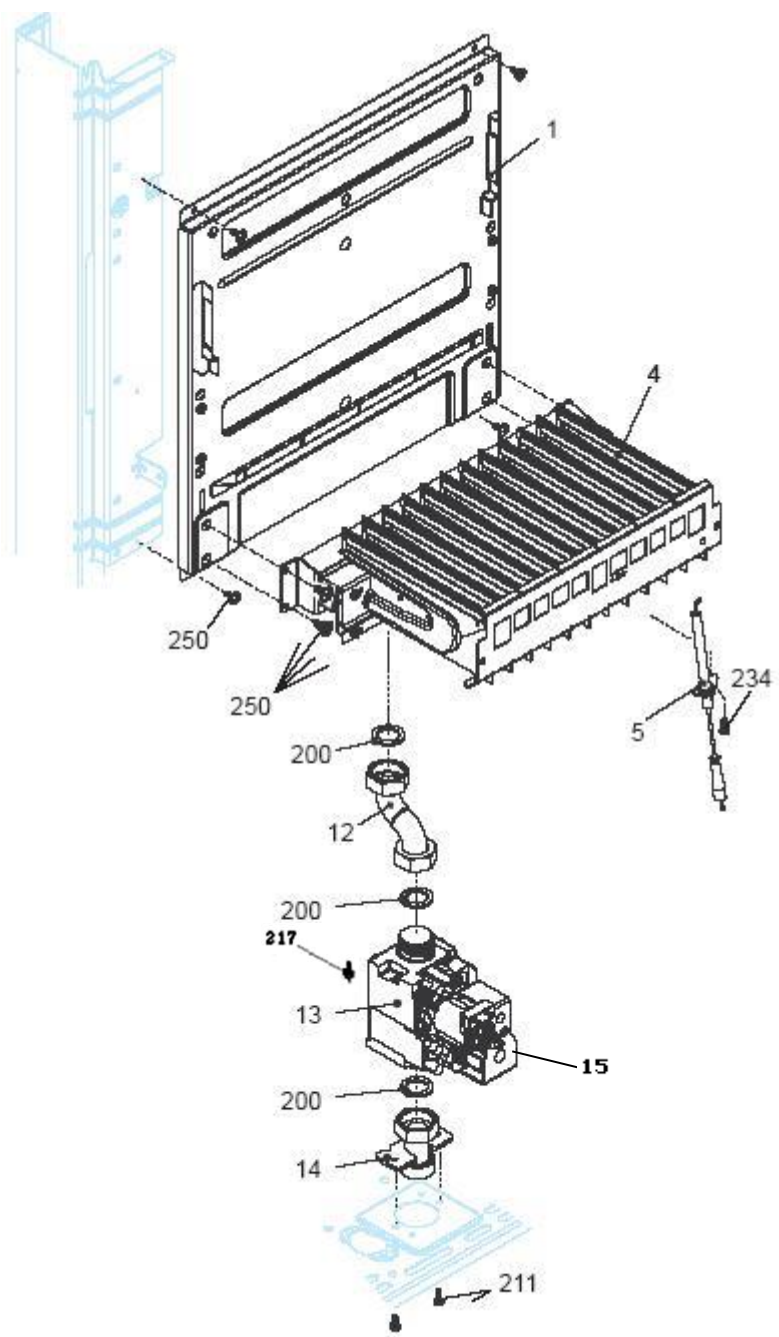

00022062 کد

1 شماره بازنگری

93/01/30 صفحه 11

نقشه انفجاری شופاژ Roma 24KI

00022062	کد	نقشه انفجاری شوفاژ Roma 24KI	
1	شماره بازنگری		
93/01/30	صفحه 12		

شماره	نام	کد قدیم	کد جدید	کد خرید	تعداد
1	مجموعه تکیه گاه محفظه احتراق	55561330	-	-	1
4	مجموعه مشعل W	70264080	-	15001562	1
5	الکتروود جرقه زن	29164210	-	20003821	1
12	لوله شیر گازیه مشعل	32164045	20005455	20005455	1
13	شیر گاز 845sit	70261020	-	20001870	1
14	مجموعه لوله ورودی شیر گاز	32164030	-	15000875	1
15	سولونوئید شیر گاز	70129020	-	20004156	1
200	واشر گاز بند	19061300	-	20003641	3
211	پیچ 9.5×3.9St	10061080	-	20003542	2
217	پیچ 16×3.9St	10061100	-	-	1
234	پیچ ST 2.9* 9.5	10131420	-	-	1
250	پیچ سرواشری ST3.9×9.5	10061090	-	20006380	8