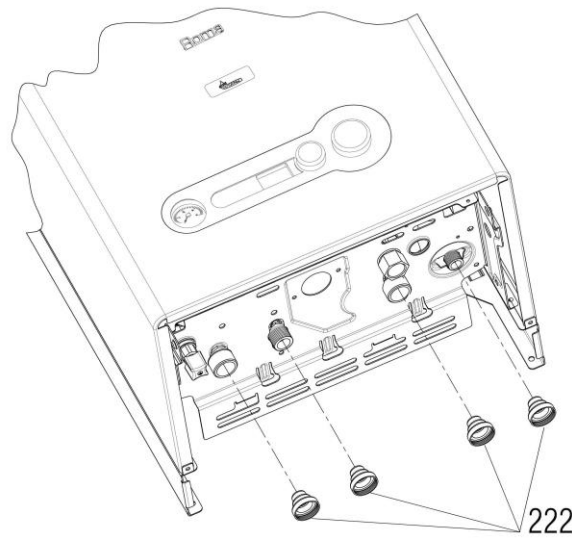

00022062	کد
1	شماره بازنگری
93/01/30	صفحه 15

نقشه انفجاری شوفاژ
Roma 24KI