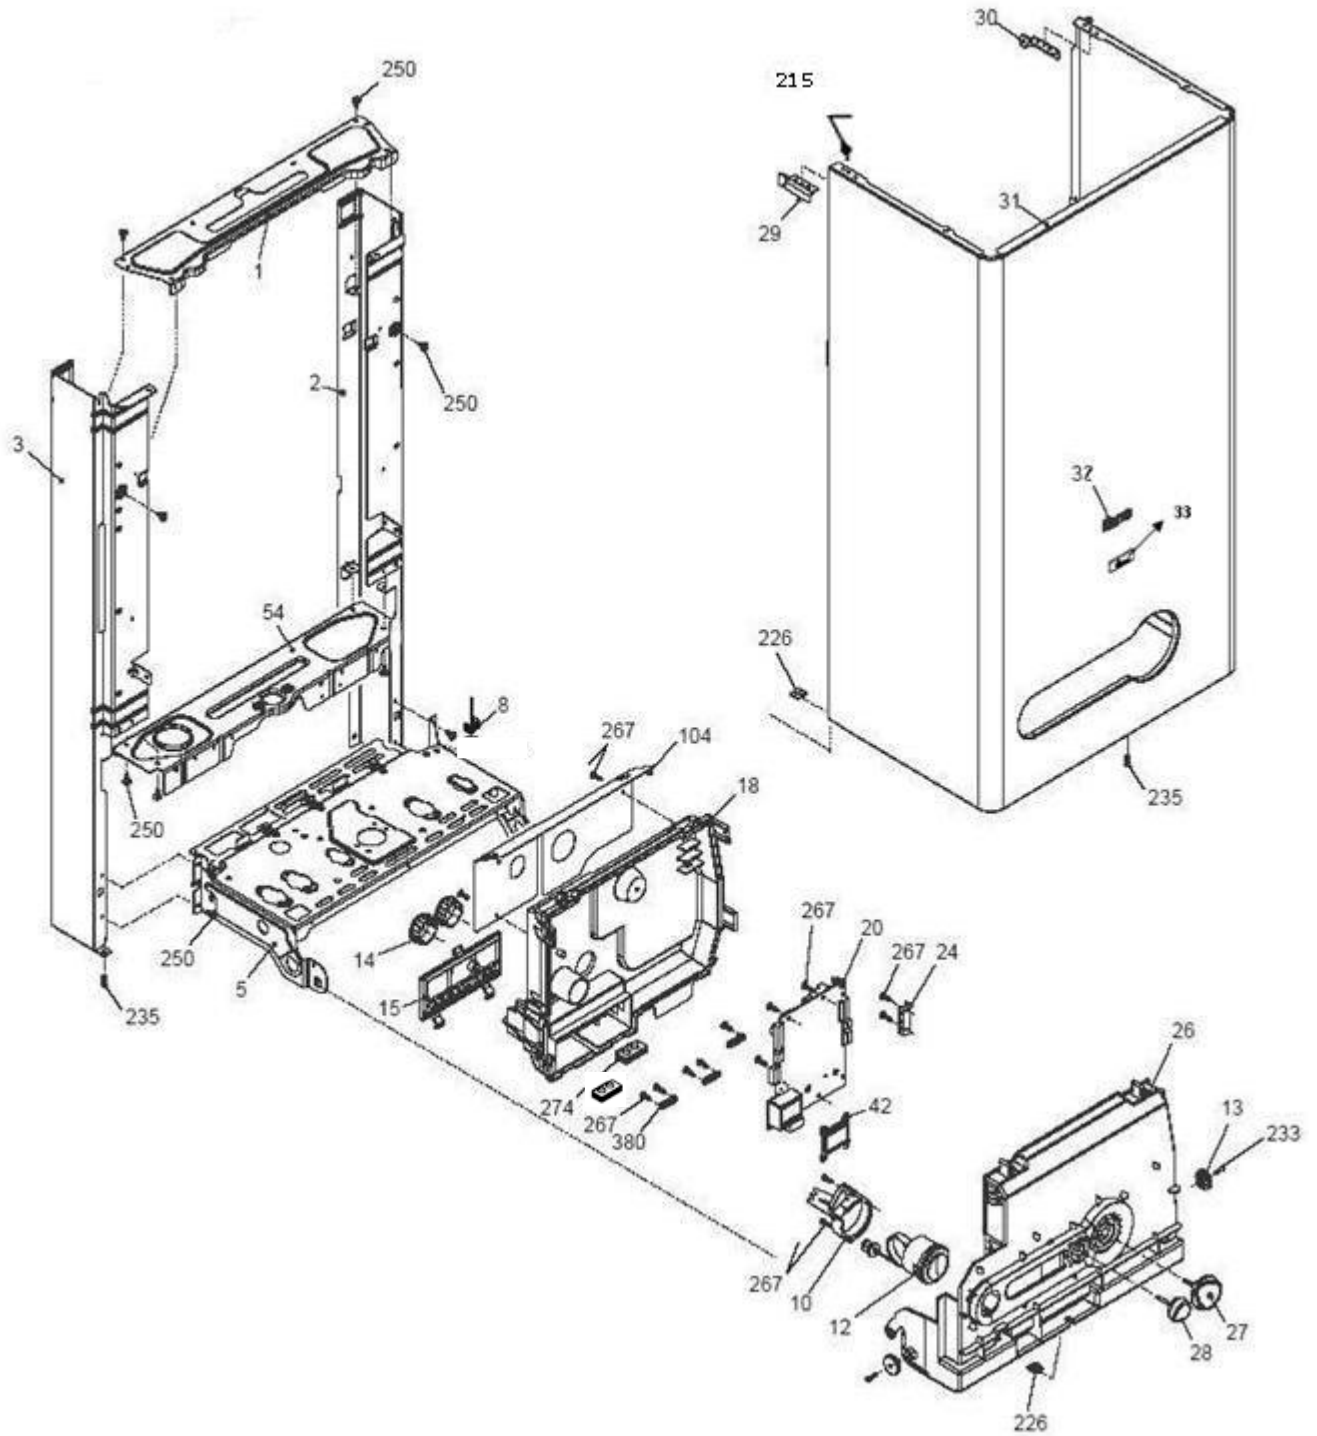

00022062	کد
1	شماره بازنگری
93/01/30	صفحه 4

نقشه انفجاری شویفاز
Roma 24KI