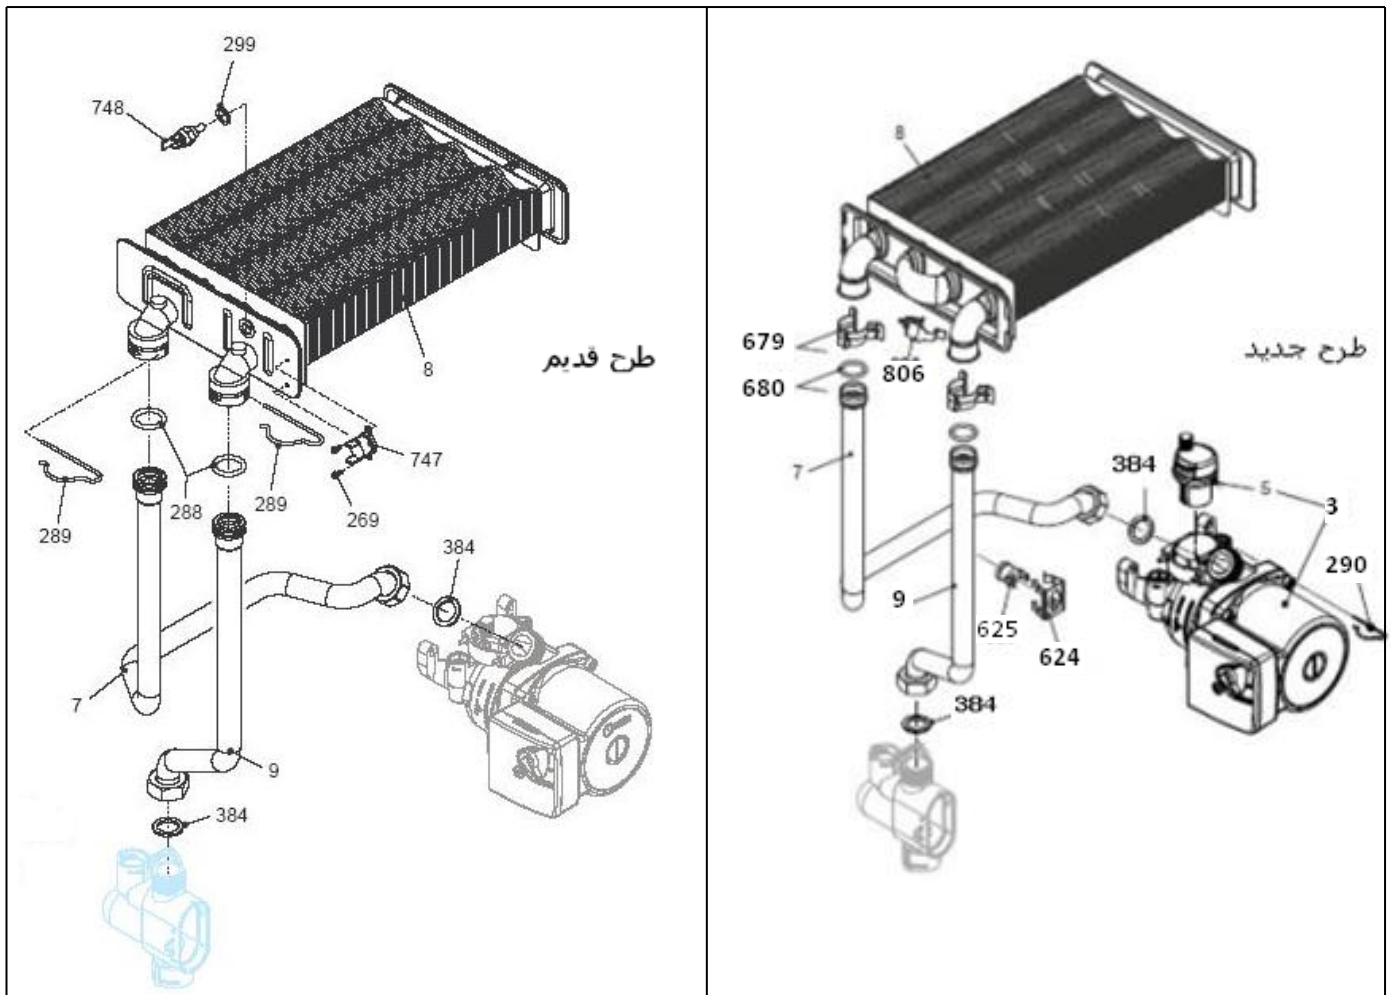

00022062	کد
1	شماره بازنگری
93/01/30	صفحه 9

نقشه انفجاری شوفاژ
Roma 24KI