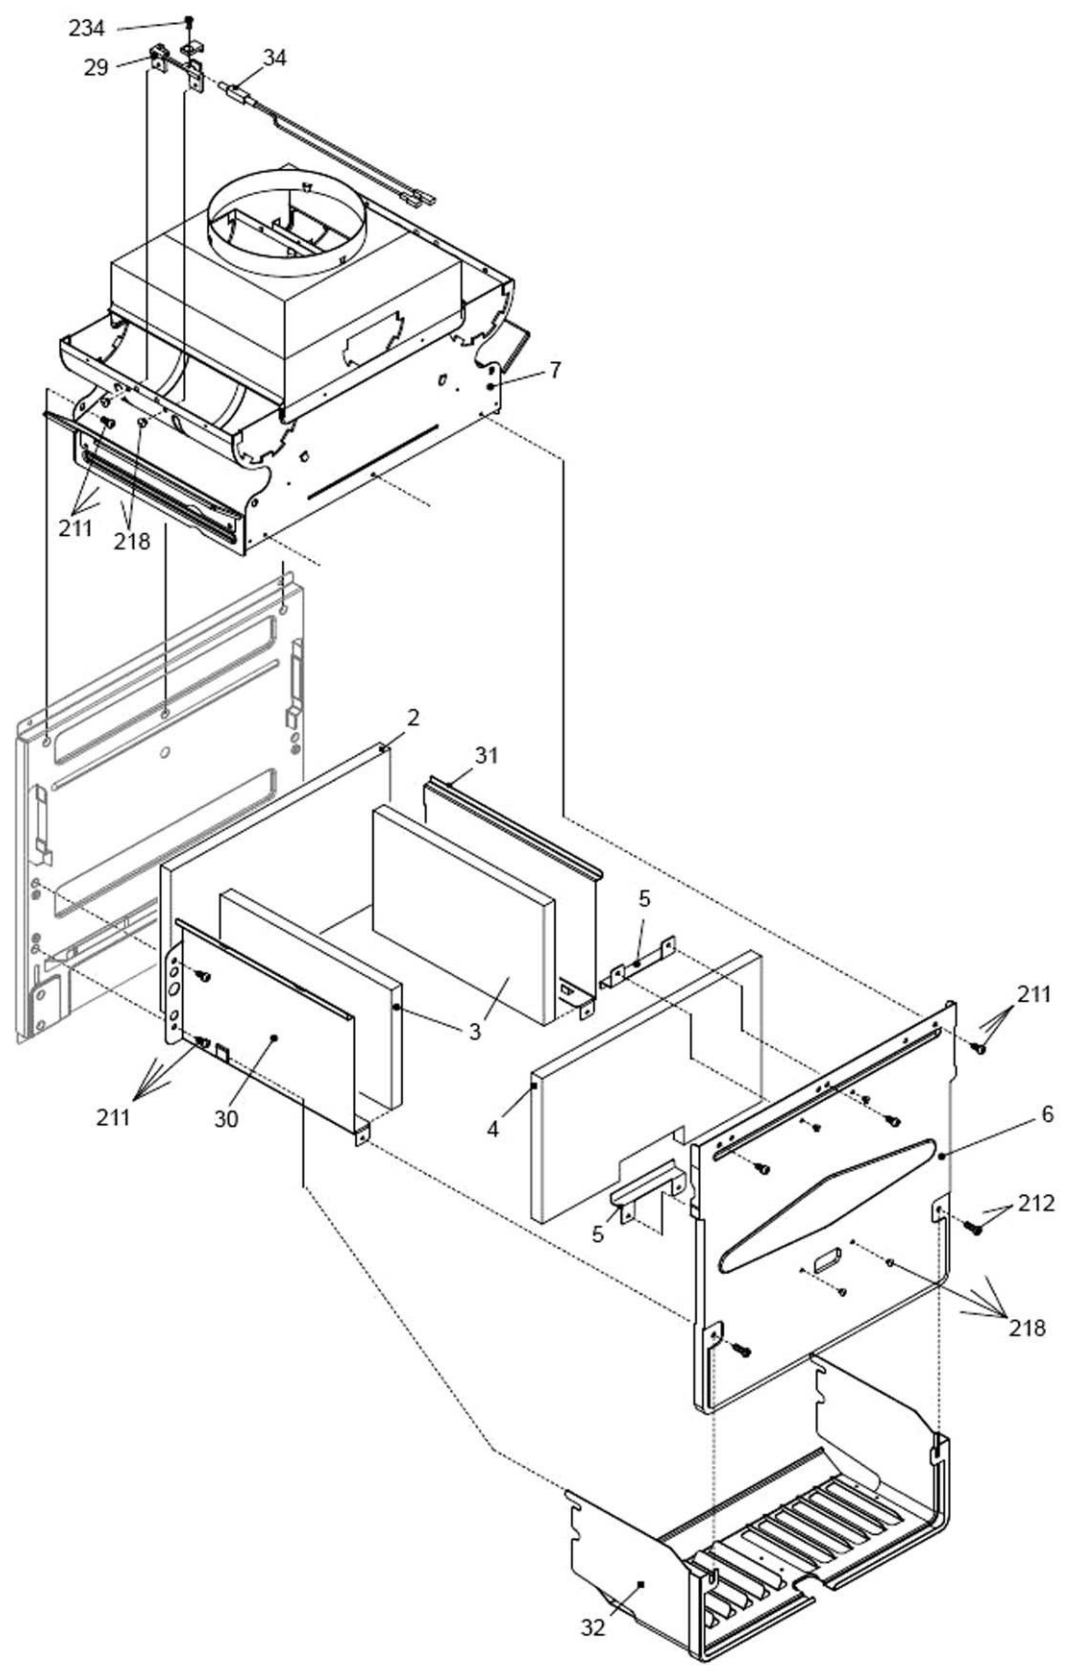

00022062

کد

1

شماره بازنگری

93/01/30

صفحه 13

نقشه انفجاری شوفاژ

Roma 24KI

00022062	کد	نقشه انفجاری شوفاژ Roma 24KI	شرکت صنعتی بوتان (سهامی عام)
1	شماره بازنگری		
93/01/30	صفحه 14		

شماره	نام	کد قدیم	کد جدید	کد خرید	تعداد
2	صفحه نسوز عقبی	77861420	-	15001663	1
3	صفحه نسوز جانبی	77861430	-	15001665	2
4	صفحه نسوز جلوئی	77861410	-	15001661	1
5	نگهدارنده صفحه نسوز درب	55561405	-	-	2
6	درب محفظه احتراق	55561385	-	20001270	1
7	کلاھک تعدیل	55561345	-	20001266	1
29	نگهدارنده ترموستات دود	60061445	-	20004328	1
30	صفحه چپ محفظه احتراق	55561375	-	20001269	1
31	صفحه راست محفظه احتراق	55561365	-	20001268	1
32	سپر حرارتی زیر محفظه احتراق	55561395	-	20001271	1
34	ترموستات ایمنی دودکش	28461920	-	20003746	1
211	پیچ 9.5×3.9St	10061080	-	20003542	10
212	پیچ 13×3.9St	10061490	-	20003545	2
218	میخ 6×3	24584420	-	-	8
234	پیچ St 2.9 * 9.5	10131420	-	-	1