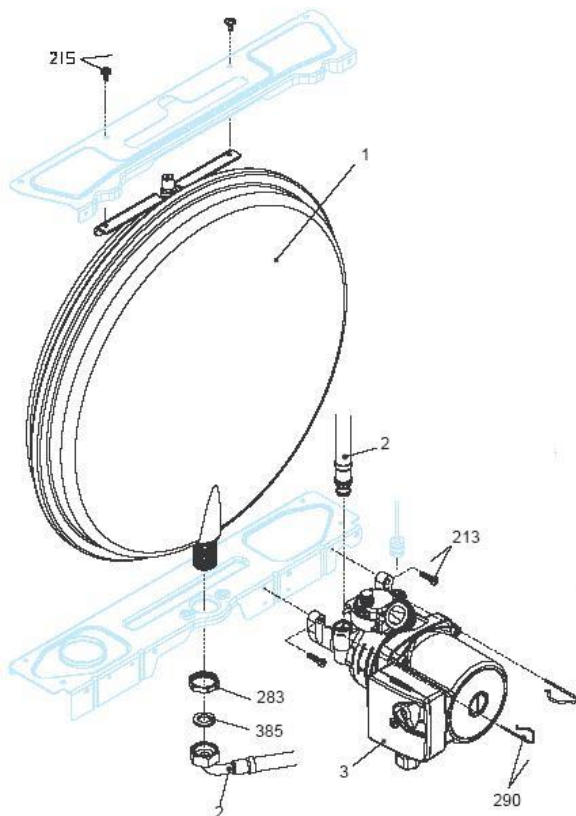

00022062	کد
1	شماره بازنگری
93/01/30	صفحه 9

نقشه انفجاری شوفاژ
Roma 24KI