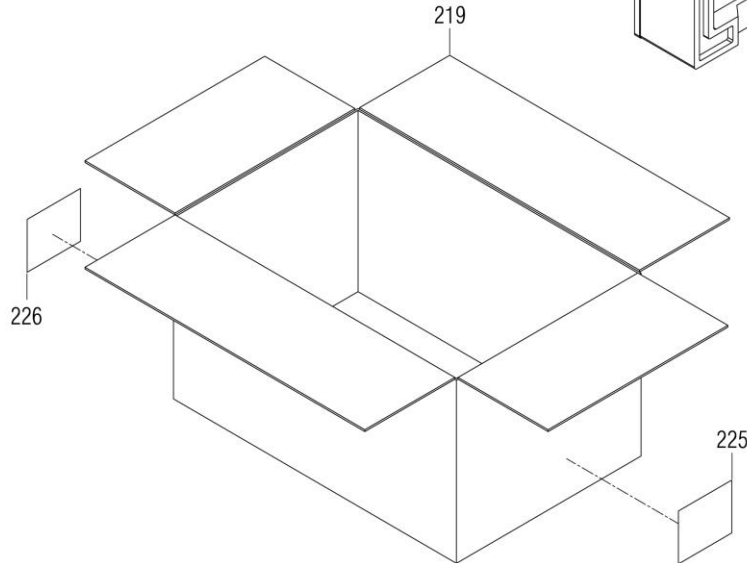

00022062	کد
1	شماره بازنگری
93/01/30	صفحه 15

نقشه انفجاری شوفاژ
Roma 24KI