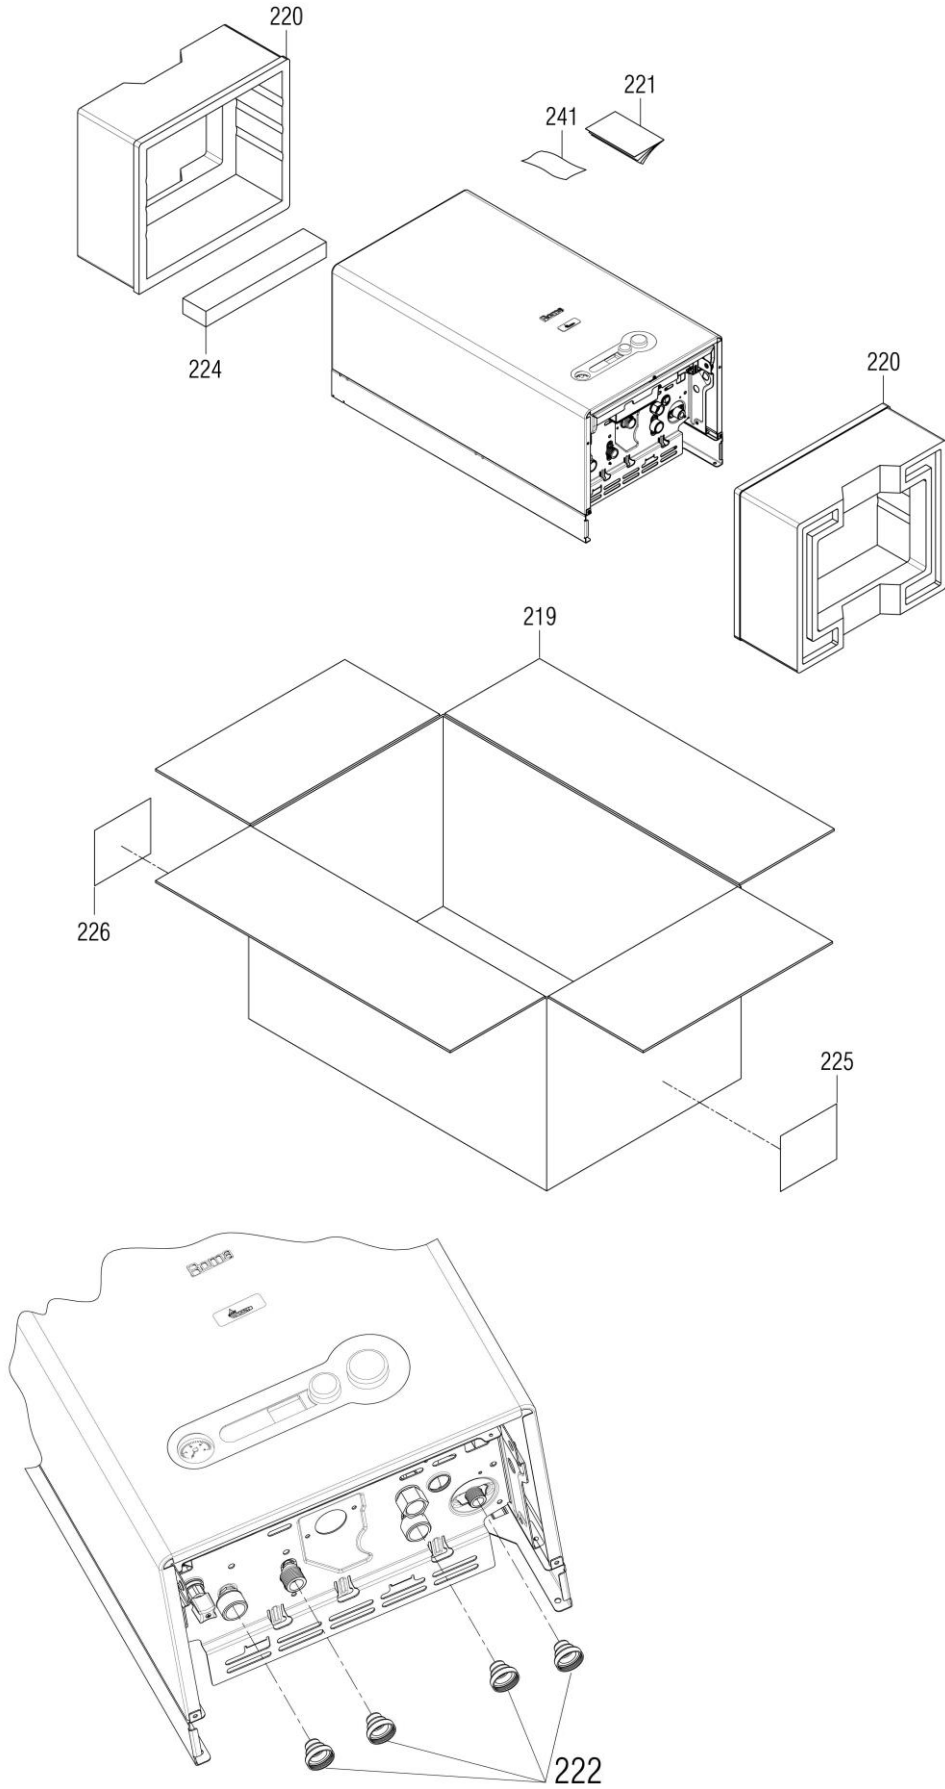

00022067	کد
1	شماره بازنگری
93/01/30	صفحه 15

نقشه انفجاری شوفاژ
Roma 24KIS