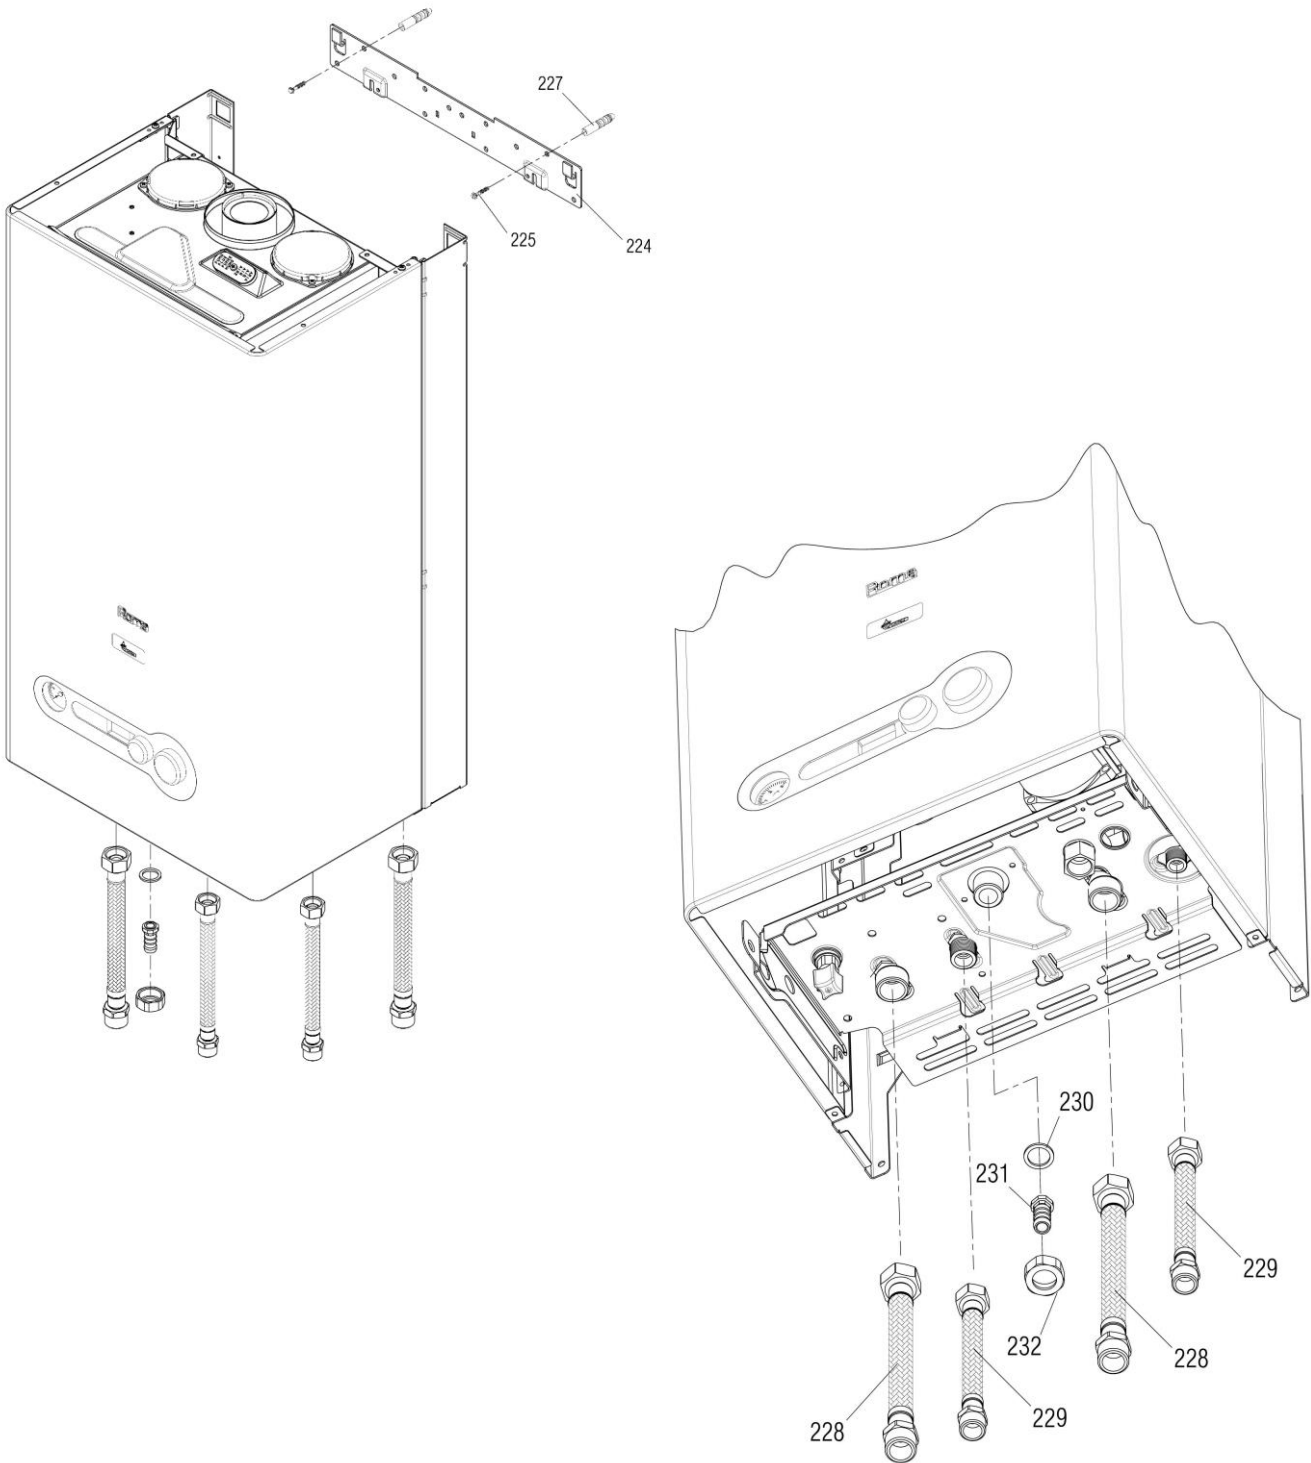

کد 00022067	نقشه انفجاری شویفاز Roma 24KIS		
شماره بازنگری 1			
صفحه 16			تاریخ 93/01/30

شماره	نام	کد قدیم	کد جدید	کد خرید	تعداد
219	کارتن شویفاز KW24	07061200	-	-	1
220	یونولیت بسته بندی شویفاز KI24	07061020	-	-	2
221	دفترچه راهنمای KIS24Roma	08063020	-	40000638	1
222	درپوش لوله های ورودی و خروجی KI24	60061995	-	-	4
224	یونولیت محافظ فریم ها i324BN	07018020	-	-	1
225	برچسب نام مدل KIS24Roma	07563030	-	-	1
226	برچسب اطلاعات مدل KIS24 Roma	07563040	-	-	1
241	برگه اتصالات شویفاز مدل KIS	08063030	-	-	1

00022067 کد

شماره بازنگری 1

صفحه 17 93/01/30

نقشه انفجاری شופاژ
Roma 24KIS