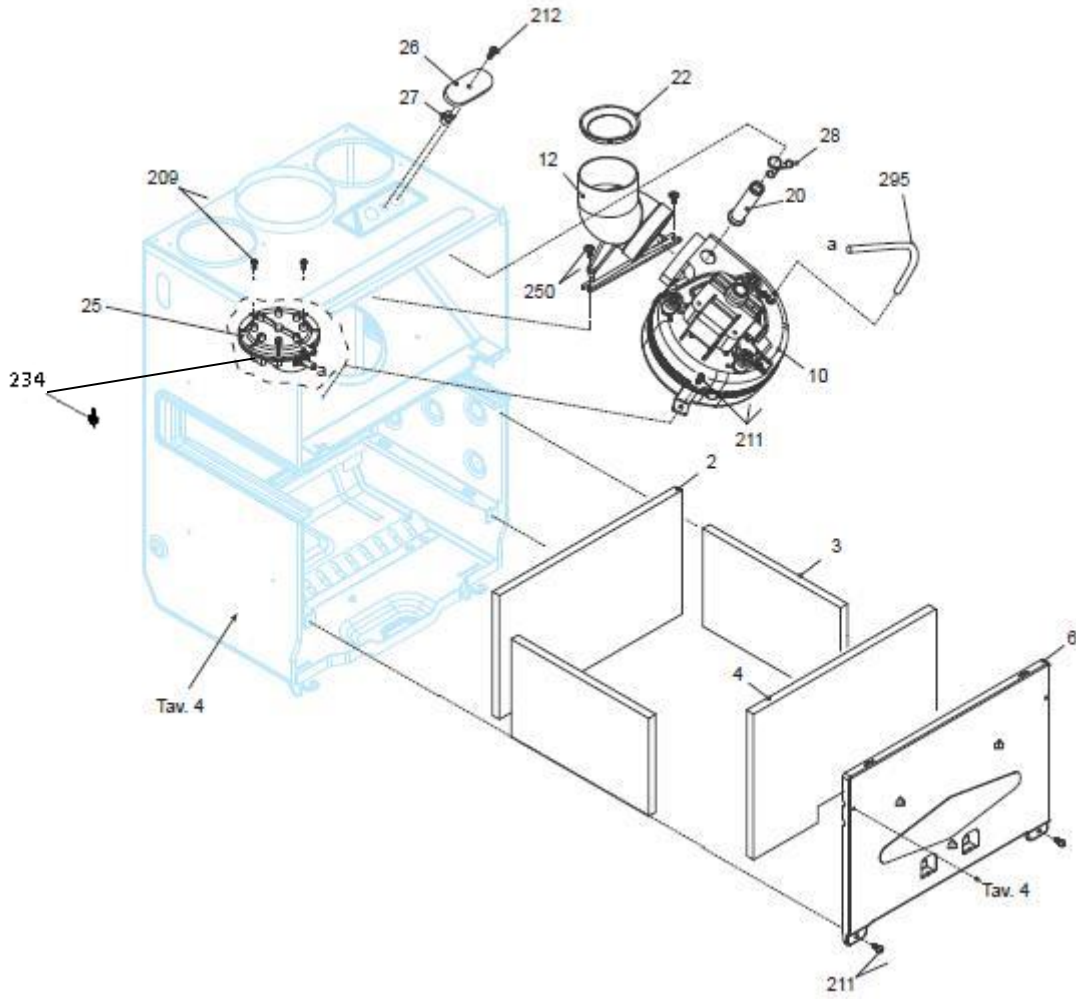

کد 00022067	نقشه انفجاری شوفاژ Roma 24KIS	
شماره بازنگری 1		
صفحه 12		

شماره	نام	کد قدیم	کد جدید	کد خرید	تعداد
1	مجموعه محفظه بسته	-	-	20001284	1
3	چندراهه مشعل W	56163010	-	-	1
4	مجموعه مشعل جدید W	70263170	15001562	15001562	1
5	الکتروود جرقه زن	29164210	-	20003821	1
12	لوله شیر گاز به مشعل	32163025	-	20005455	1
13	شیر گاز 845sit	70261020	-	20001870	1
14	مجموعه لوله ورودی شیر گاز	32164030	-	15000875	1
15	سولونوئید شیر گاز	70129020	15001481	20004156	1
16	مجموعه درب محفظه بسته	-	-	20001609	1
27	درپوش سوراخ هوای دودکش	-	15001326	20006390	2
200	واشر گاز بند	19061300	-	20003641	3
211	پیچ 9.5×3.9St	10061080	-	20003542	8
214	پیچ 9.5× 4.2St	10062260	-	20003550	4
217	پیچ 16×3.9St	10061100	-	-	1
234	پیچ St 2.9 * 9.5	10131420	-	-	1
250	پیچ سرواشری 9.5×3.9ST	10061090	-	20006380	6
284	مهره جداکننده 4/3G 220BL	16117470	-	20003583	1
294	هدایت کننده سیم ها به محفظه احتراق	65062180	-	20004147	1
295	لوله سیلیکونی	65062025	-	15001449	0.17m

کد 00022067

شماره بازنگری 1

صفحه 13 93/01/30

نقشه انفجاری شوفاژ Roma 24KIS