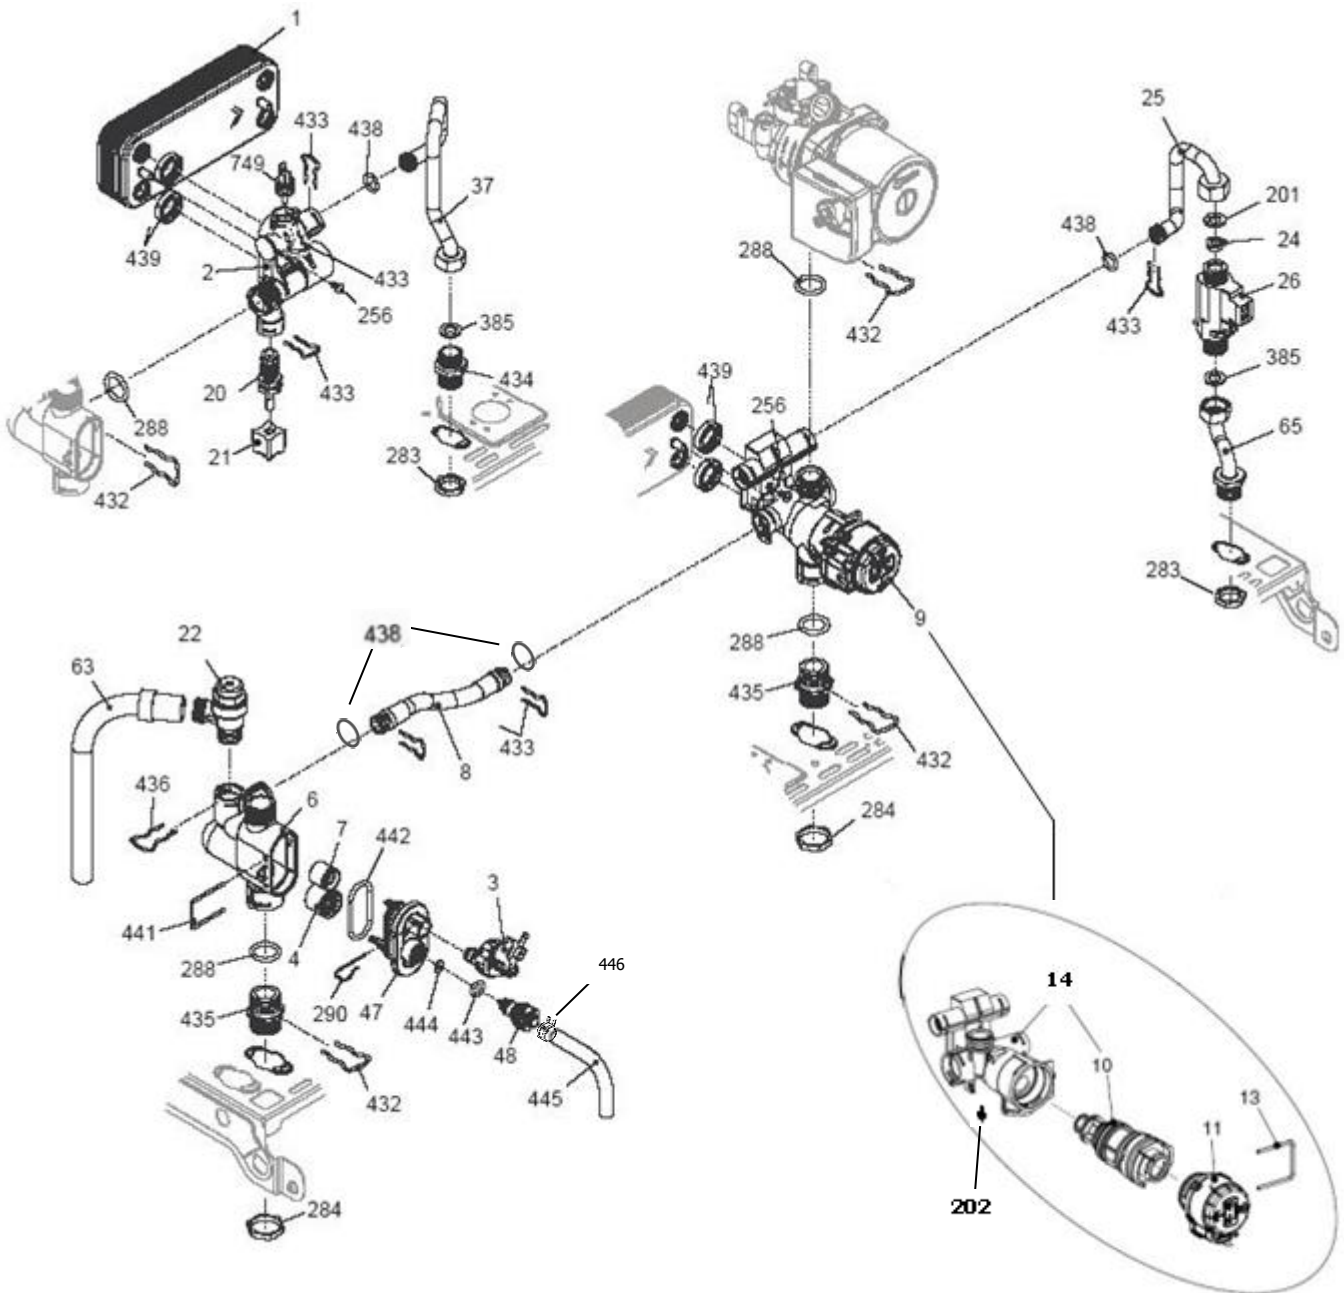

00022067 کد

شماره بازنگری 1

صفحه 6 93/01/30

نقشه انفجاری شویفاز Roma 24KIS

کد 00022067	نقشه انفجاری شوفاز Roma 24KIS	
شماره بازنگری 1		
صفحه 7		

شماره	نام	کد قدیم	کد جدید	کد خرید	تعداد
1	میدل صفحه ای KI24Optima$ بسته بندی شده	70264040	20004258	20004258	1
2	چندراهه آب پلاستیکی	60064060	-	20004110	1
3	کلید فشار آب	28461200	-	20003744	1
4	شیر یکطرفه در مسیر آبگرم مصرفی	40129010	-	20003874	1
6	قاب پلاستیکی مسیر بایپس	60029120	-	20004076	1
7	شیریکطرفه در مسیر بای پس	40161150	-	20003876	1
8	مجموعه شیلنگ بایپس	65064015	-	20004441	1
9	مجموعه شیر سه طرفه جدید	70564010	-	20004204	1
10	مغزی شیر سه طرفه	16129040	-	20003585	1
11	محرك الکتریکی شیر سه طرفه جدید	29129140	-	20003793	1
13	خار فنری شیر سه طرفه جدید	24129010	-	20004315	1
14	مجموعه چندراهه گرمایش جدید	-	-	20004115	1
20#	مجموعه شیر پرکن ب شOptima 24KIخدماتی	40464030	20004339	20005430	1
21#	دسته شیر پرکن	60018320	-	-	1
22	شیر اطمینانOptima 24KI CHN ب ش	-	15005154	20013793	1
24	محدودکننده دبی آب	60018170	-	20004067	1
25	لوله فلوسوئیچ	32164065	-	20004308	1
26	فلوسوئیچ ROC 28	-	15001483	20012758	1
37	لوله خروجی آبگرم مصرفی	32164055	-	15000877	1
47	درب قاب مسیر بای پس	60029150	-	20004079	1
48	شیر تخلیه	47129010	-	20003930	1
63	لوله شیر اطمینان	32164075	-	15000878	1
65	لوله ورودی آب سرد	32164105	-	20006216	1
201	واشرآبند نوایرس 2*11*18.5	19061645	-	20003642	1
202	پیچ St2.5 * 6	10164100	-	-	1
256	پیچ 12X5M	10064020	-	20003553	2
283	مهره قفل کن 1/2	16061075	-	20003580	2
284	مهره جداکننده 4/3G 220BL	16117470	-	20003583	2
288	اورینگ آبندی پنج راهه	22061250	-	20003669	4
290	خار فنری شیلنگ منبع انبساط	24161245	-	20003705	1
385	واشر آبنند لاستیکی 2*11*18.5	18361630	-	20003622	2
432	خار فنری	24129055	-	20003697	4
433	خار فنری شیر پرکن	24129065	-	20003699	6
434	مغزی KI24Optima 1/2	16164020	-	20003587	1
435	مغزی 3/4 اتصال پمپ	16161125	-	20003586	2
436	خار فنری شیر اطمینان	24129075	-	20003701	1
438	اورینگ	22029020	-	20003657	4
439	واشر میدل صفحه ای	18329020	-	20003612	4
441	خار فنری قاب پلاستیکی مسیر بای پس	24129080	-	20003702	1
442	اورینگ درب قاب مسیر بای پس	22029030	-	20003658	1
443	اورینگ شیر تخلیه	22029040	-	20003659	1
444	واشر شیر تخلیه	18329030	-	20003613	1
445	لوله شیر تخلیه KI24Optima	60064085	-	20004306	1
446	بست فنری شیلنگ تخلیه اپتیما	24164025	-	-	1
749	سنسور حرارتی آبگرم مصرفی+ اورینگ	29064060	-	20003770	1