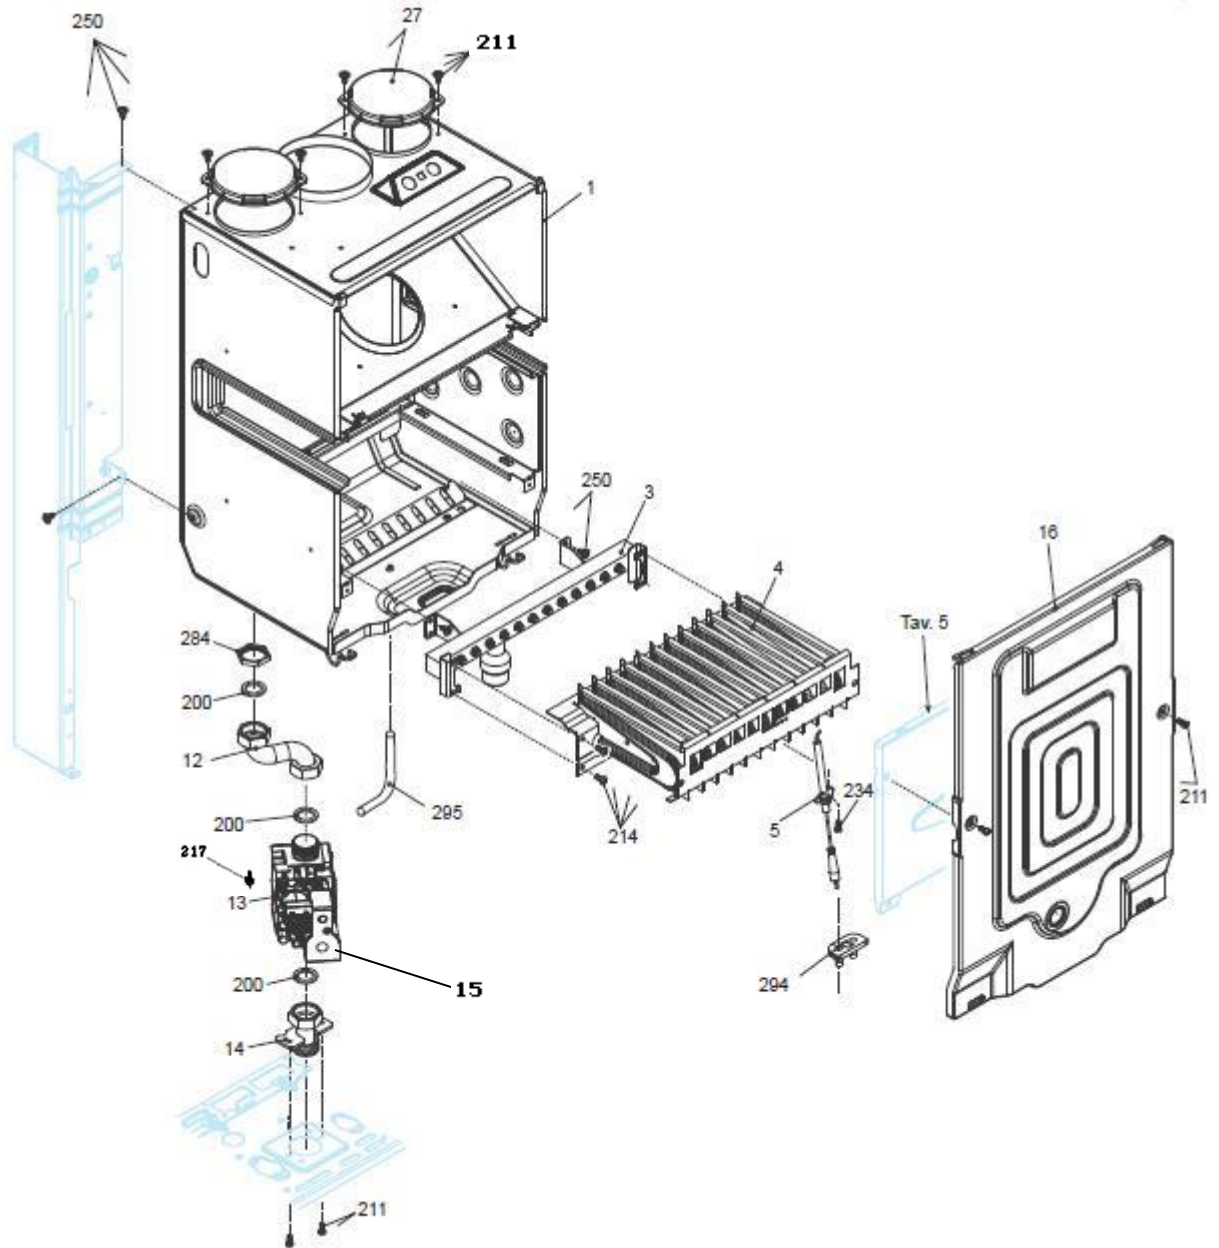

کد 00022068

شماره بازنگری 1

صفحه 11 93/01/30

نقشه انفجاری شوفاژ
Roma 28KIS

کد 00022068	نقشه انفجاری شوفاژ Roma 28KIS	
شماره بازنگری 1		
صفحه 12		
93/01/30		

شماره	نام	کد قدیم	کد جدید	کد خرید	تعداد
1	مجموعه محفظه بسته	-	-	20001284	1
3	مجموعه چندراهه گازبانازل mm1.28	50061000	-	15001195	1
4	مجموعه مشعل	70261010	-	-	1
5	الکتروود جرقه زن	29164210	-	20003821	1
12	لوله شیر گاز به مشعل	32163025	-	-	1
13	شیر گاز 845sit	70261020	-	20001870	1
14	مجموعه لوله ورودی شیر گاز	32164030	-	15000875	1
15	سولونوئید شیر گاز	70129020	-	20004156	1
16	مجموعه درب محفظه بسته	-	-	20001609	1
27	درپوش سوراخ هوای دودکش	-	15001326	20006390	2
200	واشر گاز بند	19061300	-	20003641	3
211	پیچ 9.5×3.9St	10061080	-	20003542	8
214	پیچ 9.5× 4.2St	10062260	-	20003550	4
217	پیچ 16×3.9St	10061100	-	-	1
234	پیچ St 2.9 * 9.5	10131420	-	-	1
250	پیچ سرواشری 9.5×3.9ST	10061090	-	20006380	6
284	مهره جداکننده 4/3G 220BL	16117470	-	20003583	1
294	هدایت کننده سیم ها به محفظه احتراق	65062180	-	20004147	1
295	لوله سیلیکونی	65062025	-	15001449	0.17m