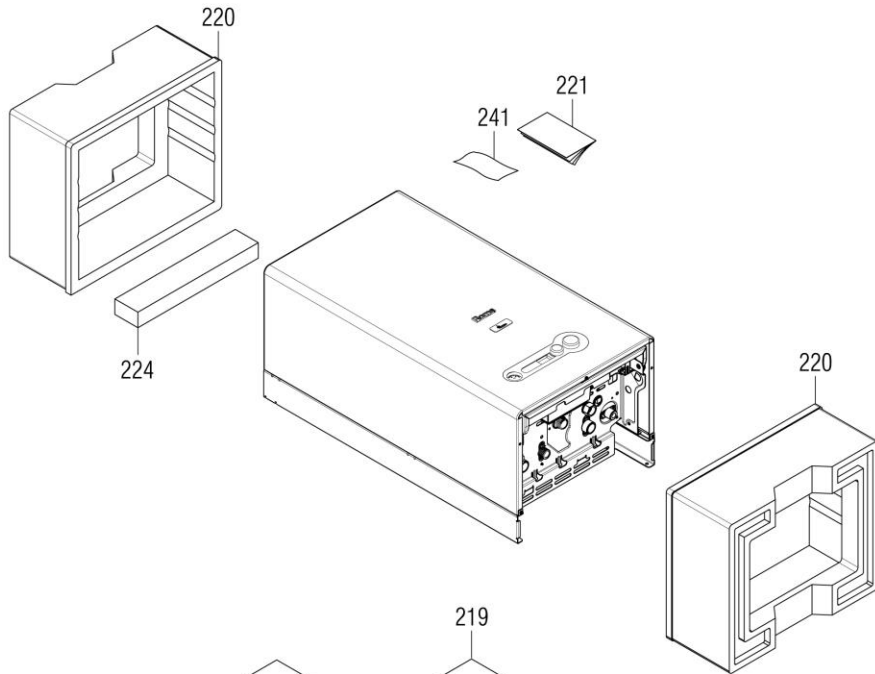

00022068	کد
1	شماره بازنگری
93/01/30	صفحه 15

نقشه انفجاری شوفاژ
Roma 28KIS