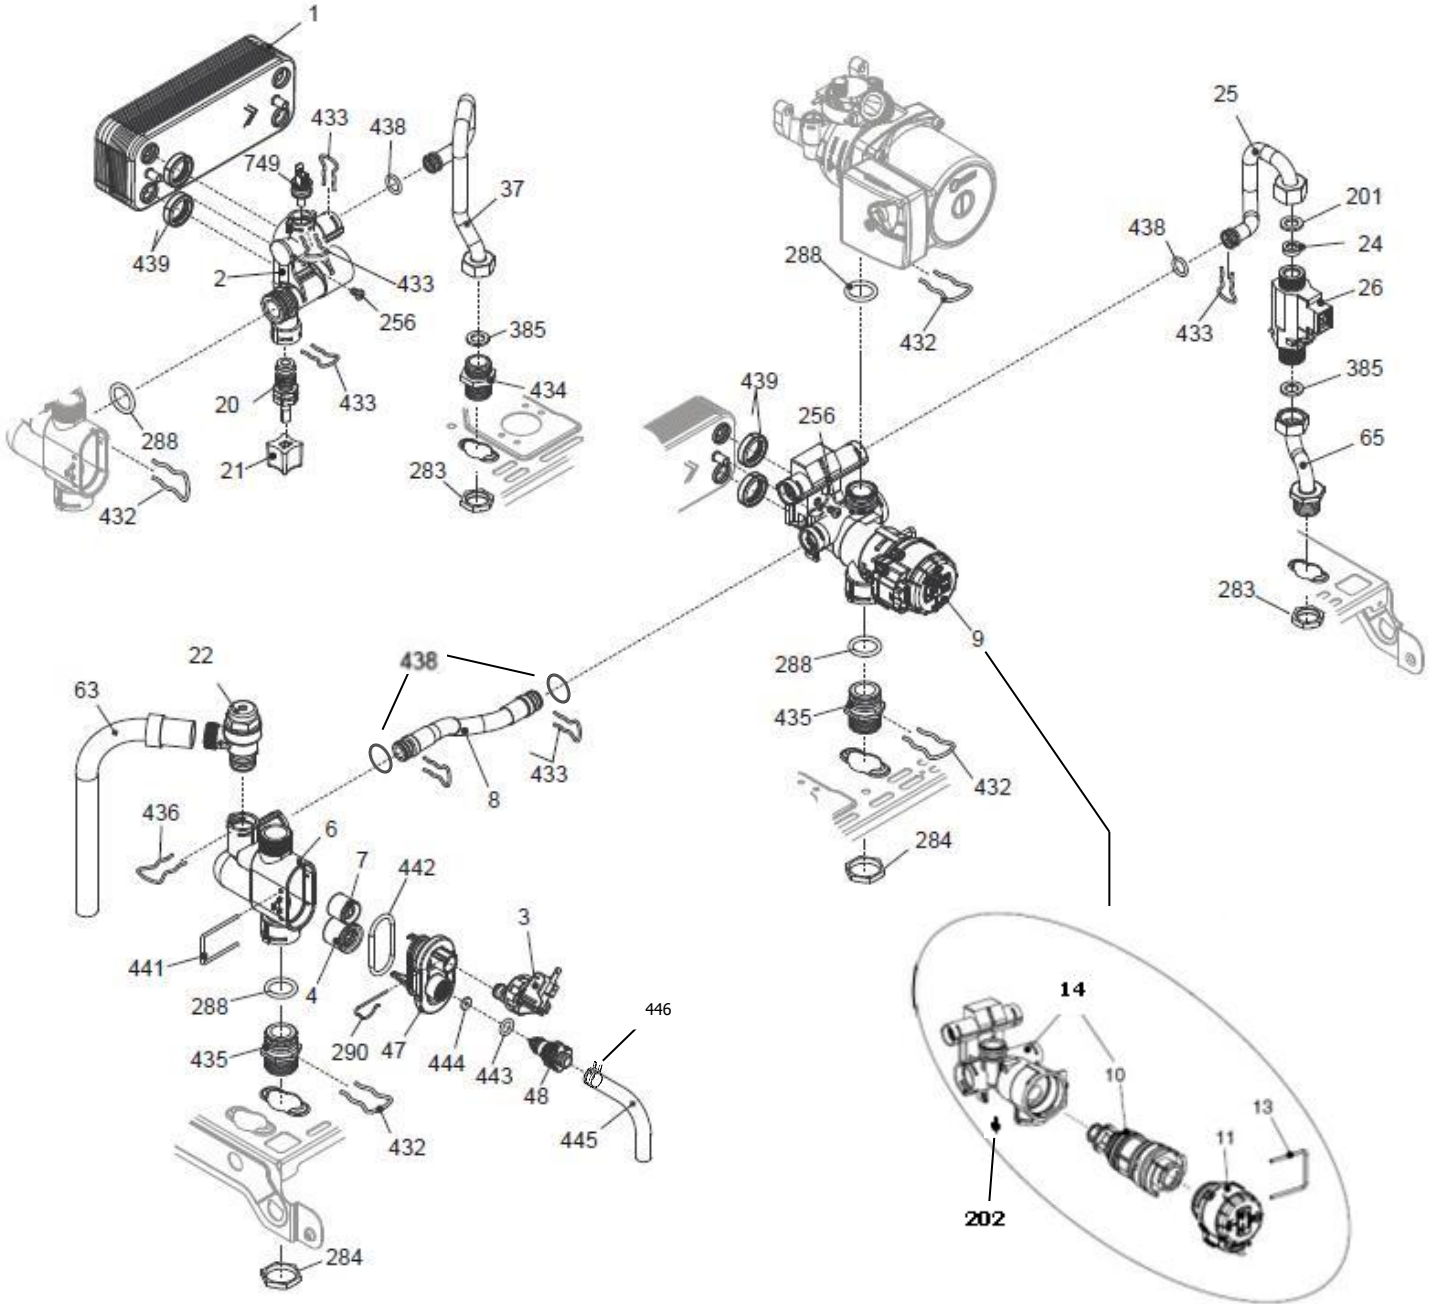

00022068	کد
1	شماره بازنگری
93/01/30	صفحه 6

نقشه انفجاری شویفاژ
Roma 28KIS