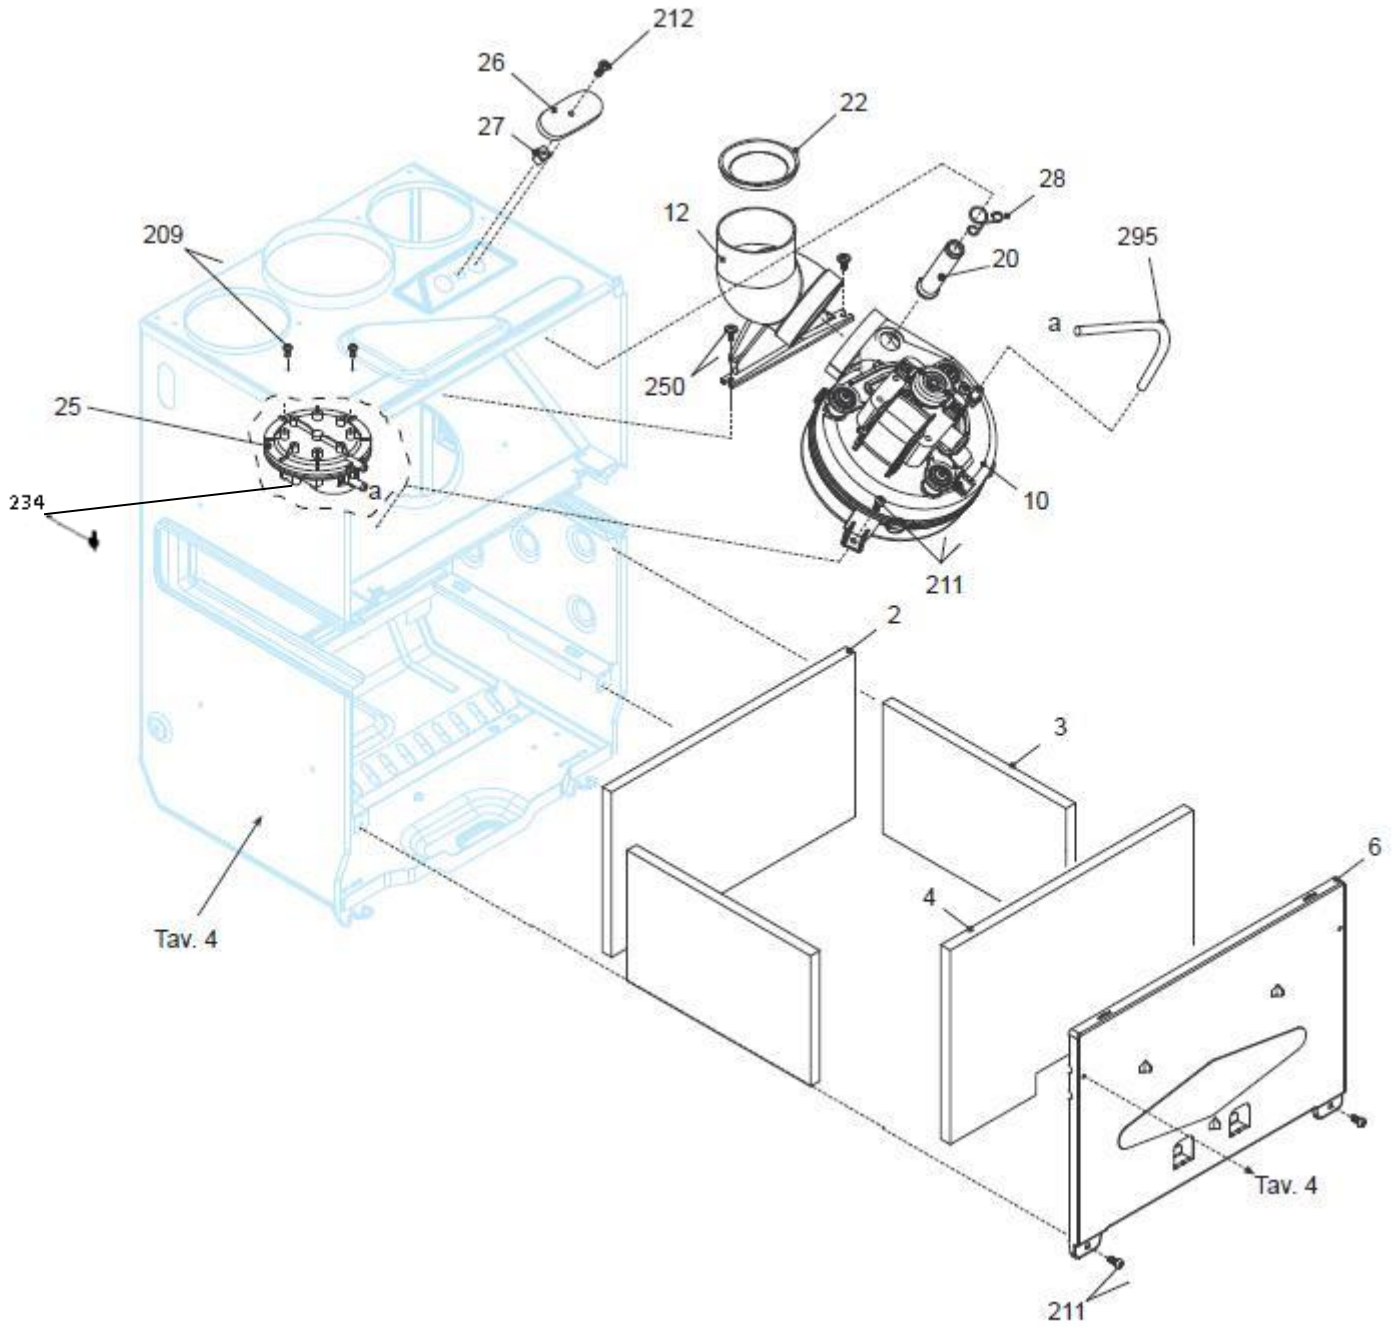

00022068	کد
1	شماره بازنگری
93/01/30	صفحه 13

نقشه انفجاری شویفاژ
Roma 28KIS