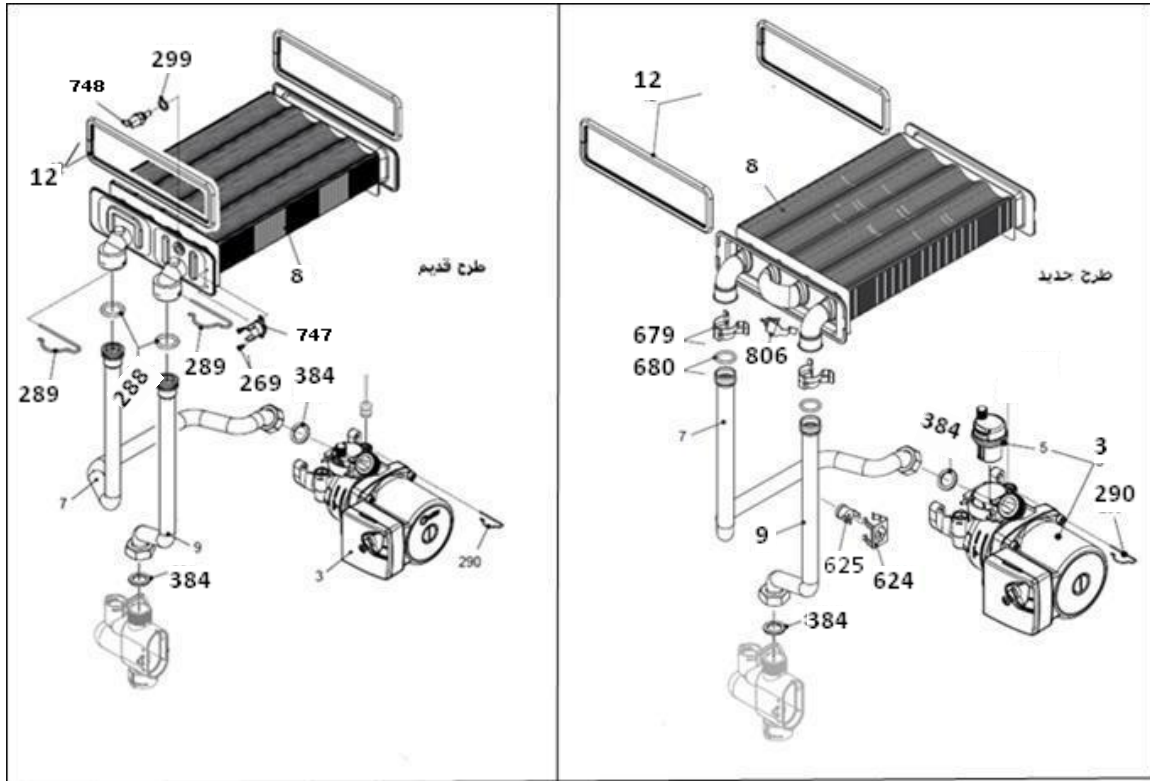

نقشه انفجاری شویفاز
Roma 28KIS

کد 00022068	نقشه انفجاری شوفاژ Roma 28KIS	
شماره بازنگری 1		
صفحه 10		

شماره	نام	کد قدیم	کد جدید	کد خرید	تعداد
1	منبع انبساط	70461070	-	20004197	1
2	شیلنگ منبع انبساط ایتیمما	-	-	15004455	1
3	پمپ سیرکولاتور	مجموعه پمپ روتور پمپ Irturpan Digital ش استاتور هوزینگ	-	-	1
				29429010	1
				20013634	1
				20008360	1
1	شیر هواگیری (اتوونت)	40462010	-	20003884	1
7	لوله پمپ به میدل	32163010	-	15000865	1
7	لوله پمپ به میدل جدید	32163060	-	15000869	1
8	میدل اصلی (فقط میدل اصلی طرح قدیم)	-	-	20009455	1
8	میدل اصلی جدید (فقط میدل اصلی طرح جدید)	-	-	20004186	1
9	لوله رفت گرمایش	32163040	-	15000867	1
9	لوله میدل به چند راهه جدید	32163050	-	15000868	1
12	واشر درزبندی میدل اصلی	18062190	-	20003591	2
213	پیچ 19×3.9ST	10061260	-	-	2
215	پیچ چهار سو 9.5×4.2ST زرد 48	10069530	-	20003557	2
269	پیچ چهار سو 6.5×2.9ST	10131420	-	20003571	2
283	مهره قفل کن 1/2	16061075	-	20003580	1
288	اورینگ آییندی پنج راهه	22061250	-	20003669	2
289	خار فنری شیلنگ	24161225	-	20003703	2
290	خار فنری شیلنگ منبع انبساط	24161245	-	20003705	2
299	واشر فلزی ntc	-	15000199	20003620	1
384	واشر آییند لاستیکی 2*17*24	18364010	-	20003624	2
385	واشر آییند لاستیکی 2*11*18.5	18361630	-	20003622	1
624	خار فنری کلید حرارتی	24164030	-	20003708	1
625	ترموستات ایمنی میدل جدید	28464010	-	20003748	1
679	خار فنری میدل جدید	24164040	-	20003709	1
680	اورینگ آییندی میدل KI24Optima	22064020	-	20003675	1
747	ترموستات ایمنی میدل	28461460	-	20003745	1
748	سنسور دما (قرمز)	29061440	-	20003766	1
806	سنسور دمای کلمپی	29064070	-	20003771	1