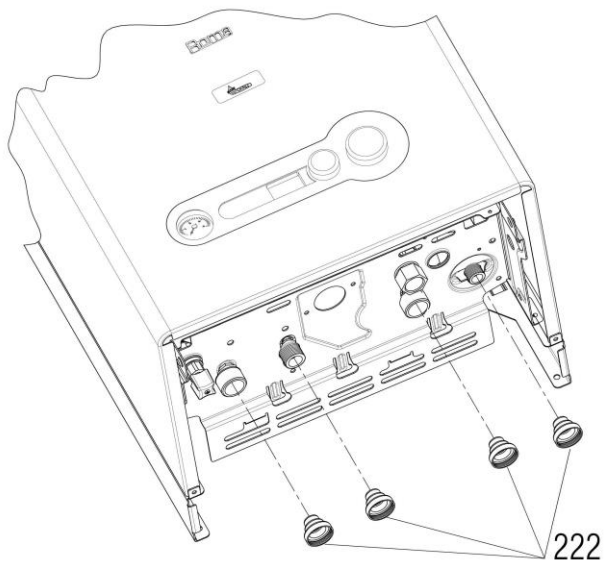

00022068	کد
1	شماره بازنگری
93/01/30	صفحه 15

نقشه انفجاری شوفاژ
Roma 28KIS