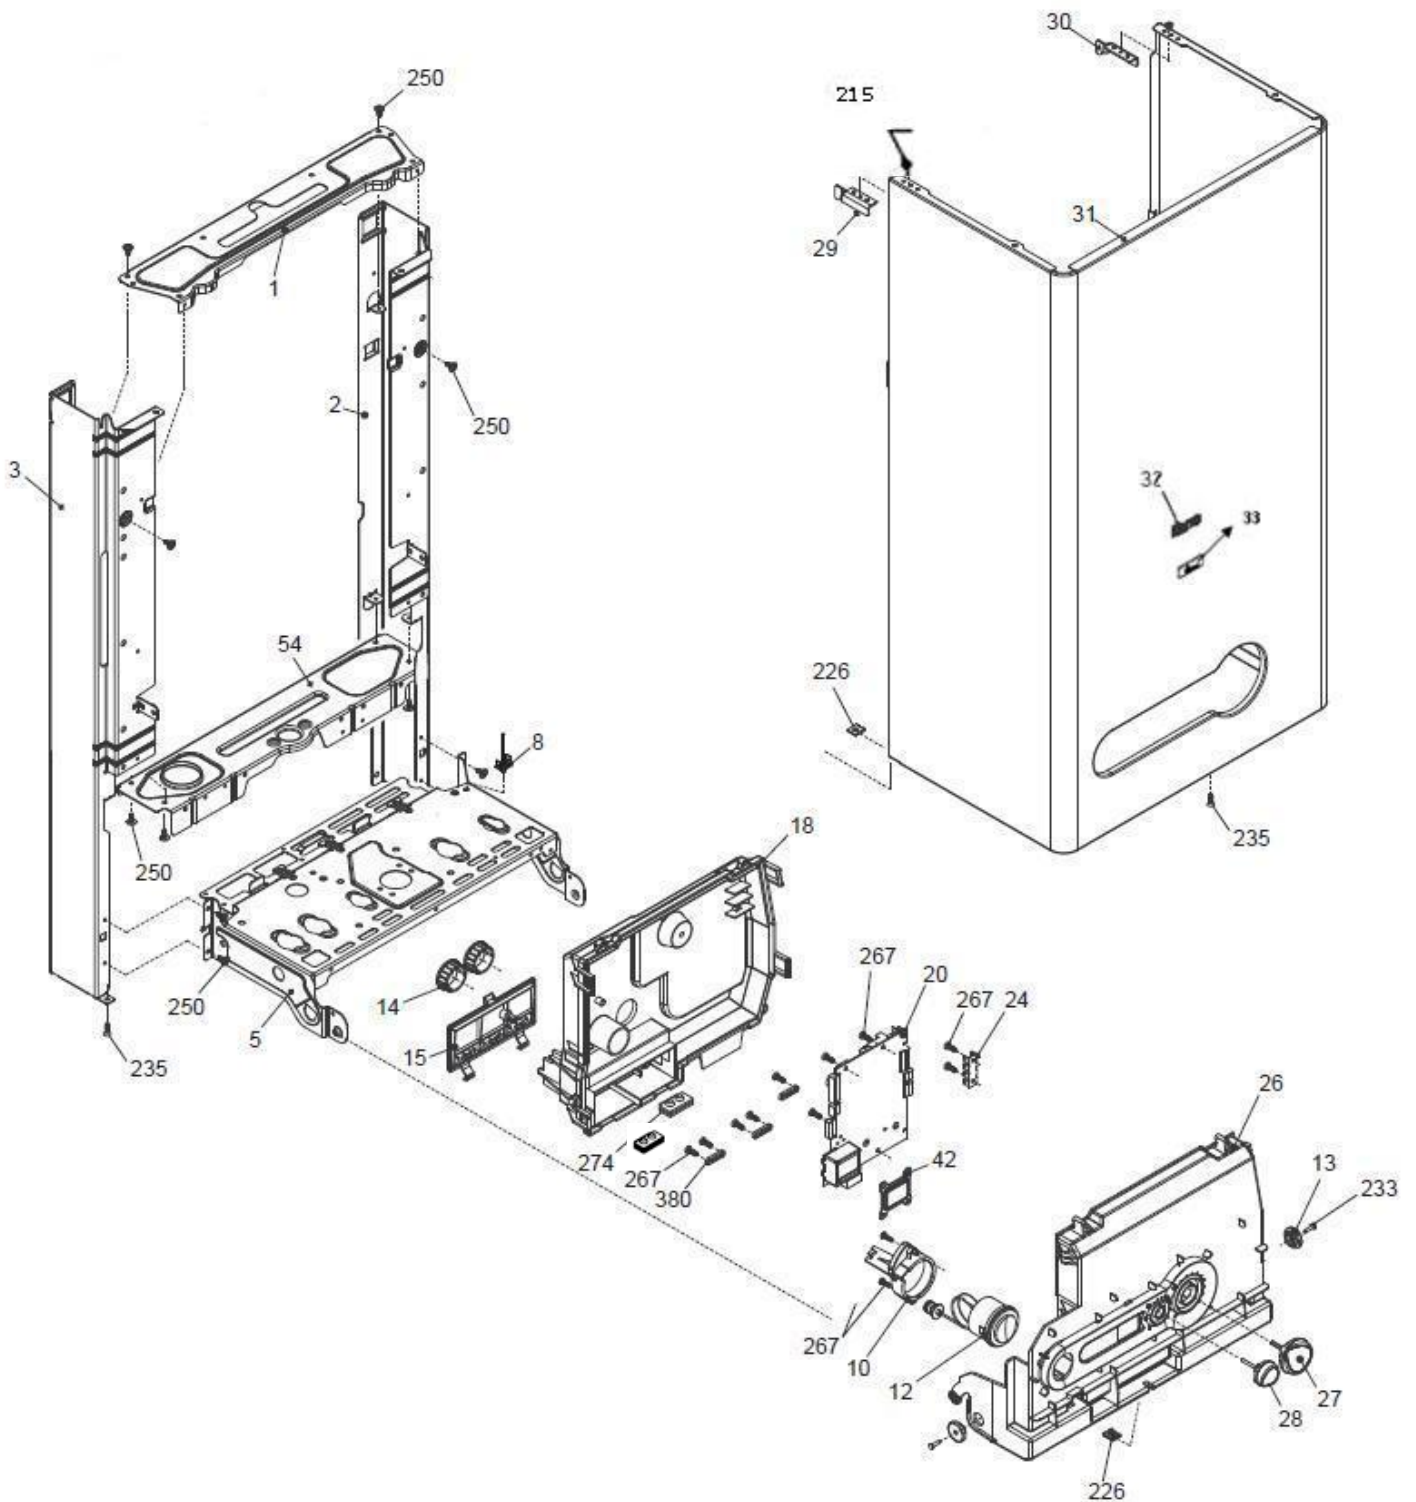

00022068	کد
1	شماره بازنگری
93/01/30	صفحه 4

نقشه انفجاری شویفاژ
Roma 28KIS