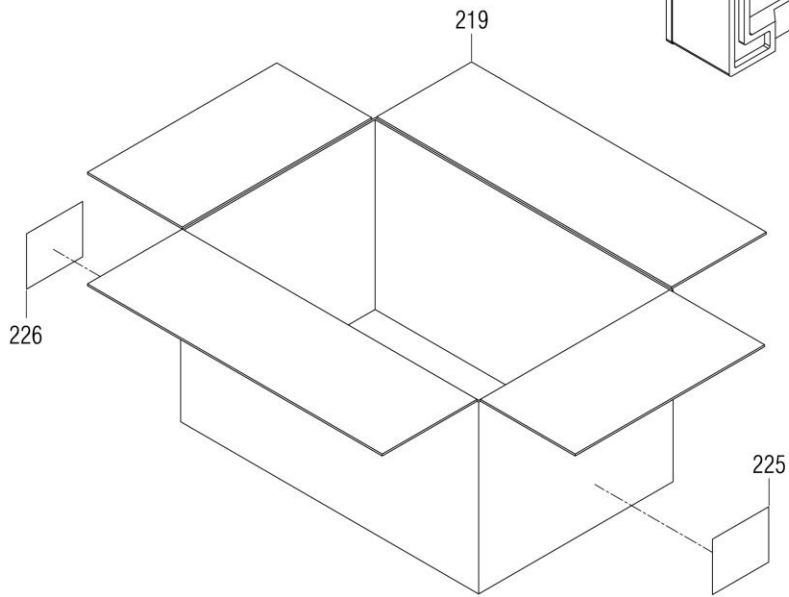

00022068	کد
1	شماره بازنگری
93/01/30	صفحه 15

نقشه انفجاری شوفاژ
Roma 28KIS