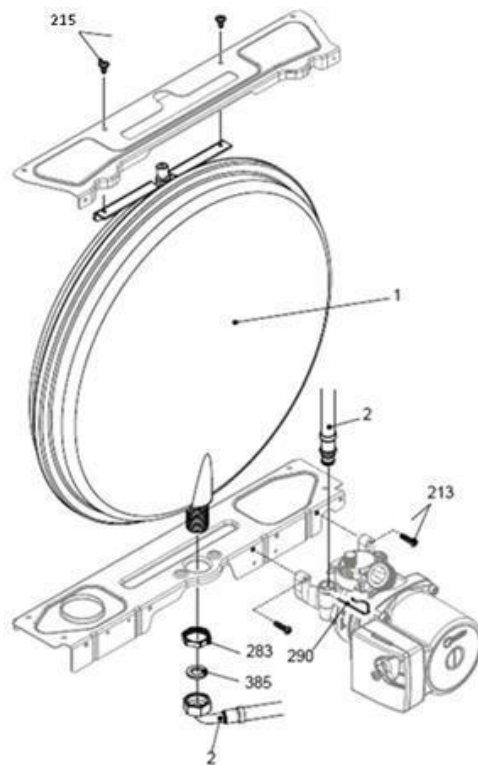

نقشه انفجاری شویفاز
Roma 28KIS

کد 00022068	نقشه انفجاری شوفاژ Roma 28KIS	
شماره بازنگری 1		
صفحه 10		

شماره	نام	کد قدیم	کد جدید	کد خرید	تعداد
1	منبع انبساط	70461070	-	20004197	1
2	شیلنگ منبع انبساط ایتیمما	-	-	15004455	1
3	پمپ سیرکولاتور	مجموعه پمپ روتور پمپ Irturpan Digital ش استاتور هوزینگ	-	-	1
				29429010	1
				20013634	1
				20008360	1
1	شیر هواگیری (اتوونت)	40462010	-	20003884	1
7	لوله پمپ به میدل	32163010	-	15000865	1
7	لوله پمپ به میدل جدید	32163060	-	15000869	1
8	میدل اصلی (فقط میدل اصلی طرح قدیم)	-	-	20009455	1
8	میدل اصلی جدید (فقط میدل اصلی طرح جدید)	-	-	20004186	1
9	لوله رفت گرمایش	32163040	-	15000867	1
9	لوله میدل به چند راهه جدید	32163050	-	15000868	1
12	واشر درزبندی میدل اصلی	18062190	-	20003591	2
213	پیچ 19×3.9ST	10061260	-	-	2
215	پیچ چهار سو 9.5×4.2ST زرد 48	10069530	-	20003557	2
269	پیچ چهار سو 6.5×2.9ST	10131420	-	20003571	2
283	مهره قفل کن 1/2	16061075	-	20003580	1
288	اورینگ آییندی پنج راهه	22061250	-	20003669	2
289	خار فنری شیلنگ	24161225	-	20003703	2
290	خار فنری شیلنگ منبع انبساط	24161245	-	20003705	2
299	واشر فلزی ntc	-	15000199	20003620	1
384	واشر آییند لاستیکی 2*17*24	18364010	-	20003624	2
385	واشر آییند لاستیکی 2*11*18.5	18361630	-	20003622	1
624	خار فنری کلید حرارتی	24164030	-	20003708	1
625	ترموستات ایمنی میدل جدید	28464010	-	20003748	1
679	خار فنری میدل جدید	24164040	-	20003709	1
680	اورینگ آییندی میدل KI24Optima	22064020	-	20003675	1
747	ترموستات ایمنی میدل	28461460	-	20003745	1
748	سنسور دما (قرمز)	29061440	-	20003766	1
806	سنسور دمای کلمپی	29064070	-	20003771	1