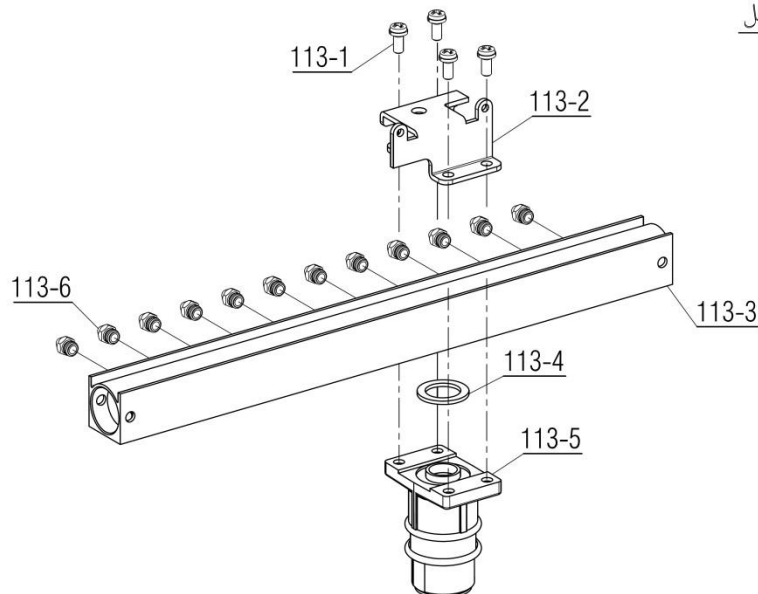

### نقشه انفجاری شوفاژ Parma 22RSi (Bitron Inside)

مجموعه مشعل کامل

112

مجموعه چندراهه کامل

113

Material No. 30001189	<b>واحد تحقیق و توسعه شوفاژ</b>	
Old Material No. -----		
شماره بازنگری 0		
98.04.03	صفحه 8	
<b>عنوان</b>		
<b>نقشه انفجاری شوفاژ</b>		
<b>Parma 22RSi(Bitron Inside)</b>		