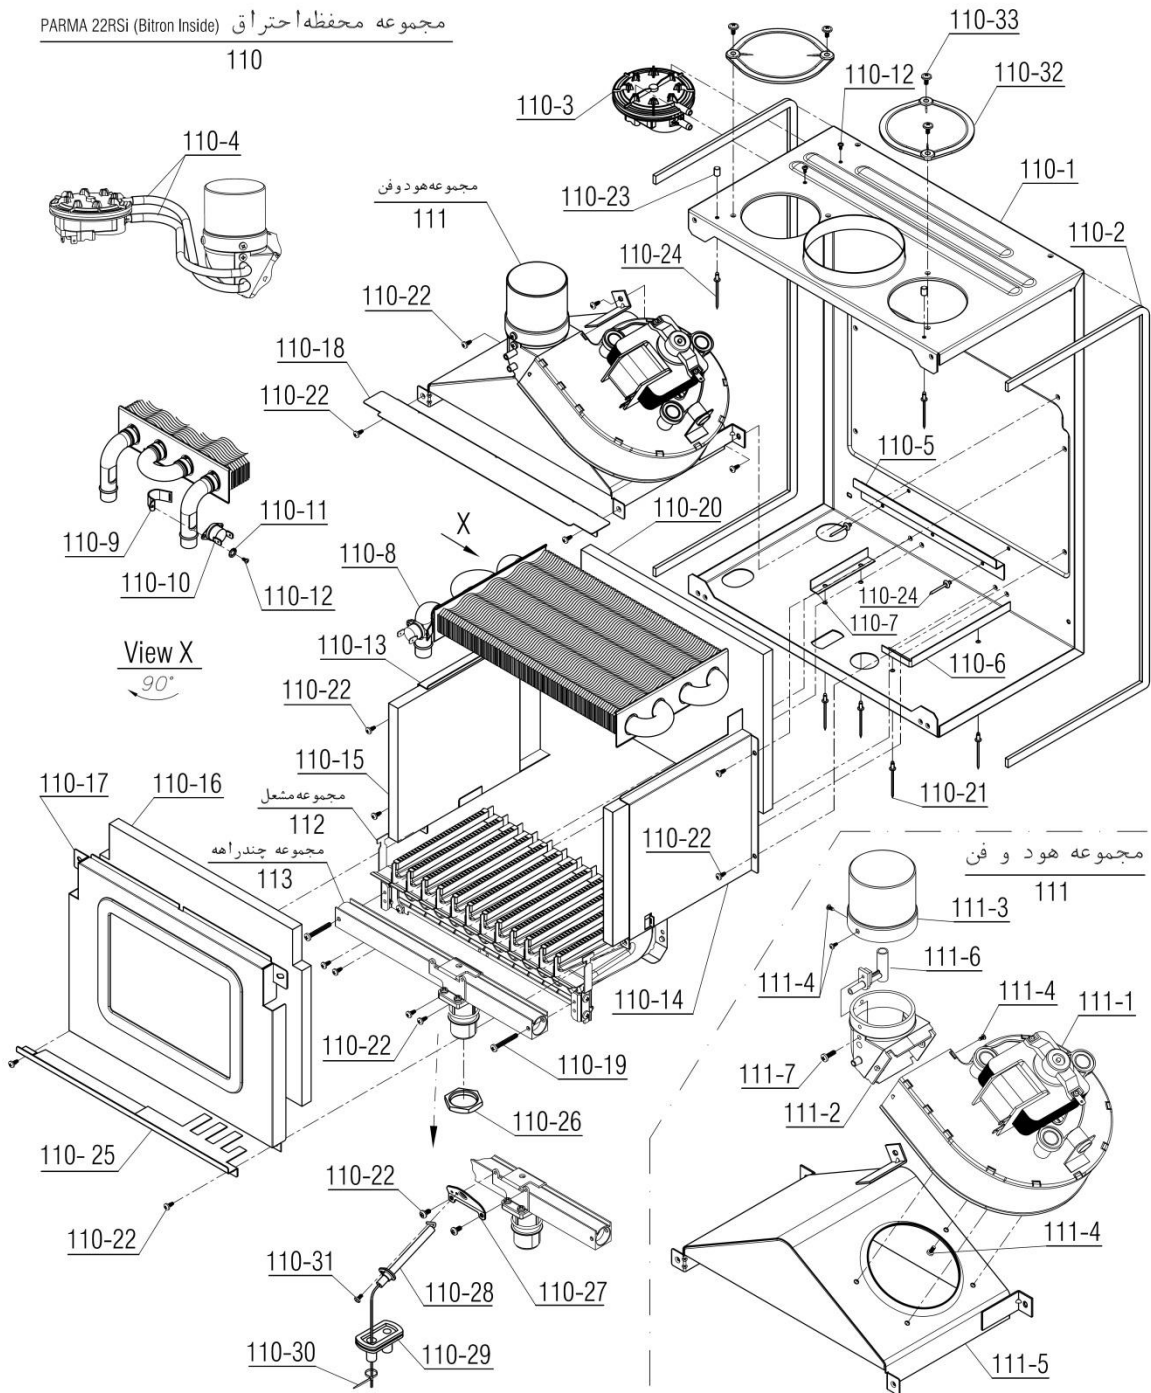

Material No. 30001189

Old Material No. -----

شماره بازنگری 0

98.04.03

صفحه 6

واحد تحقیق و توسعه شوفاژ

عنوان

نقشه انفجاری شوفاژ

Parma 22RSi (Bitron Inside)

مجموعه محافظه احتراقی PARMA 22RSi (Bitron Inside)

110