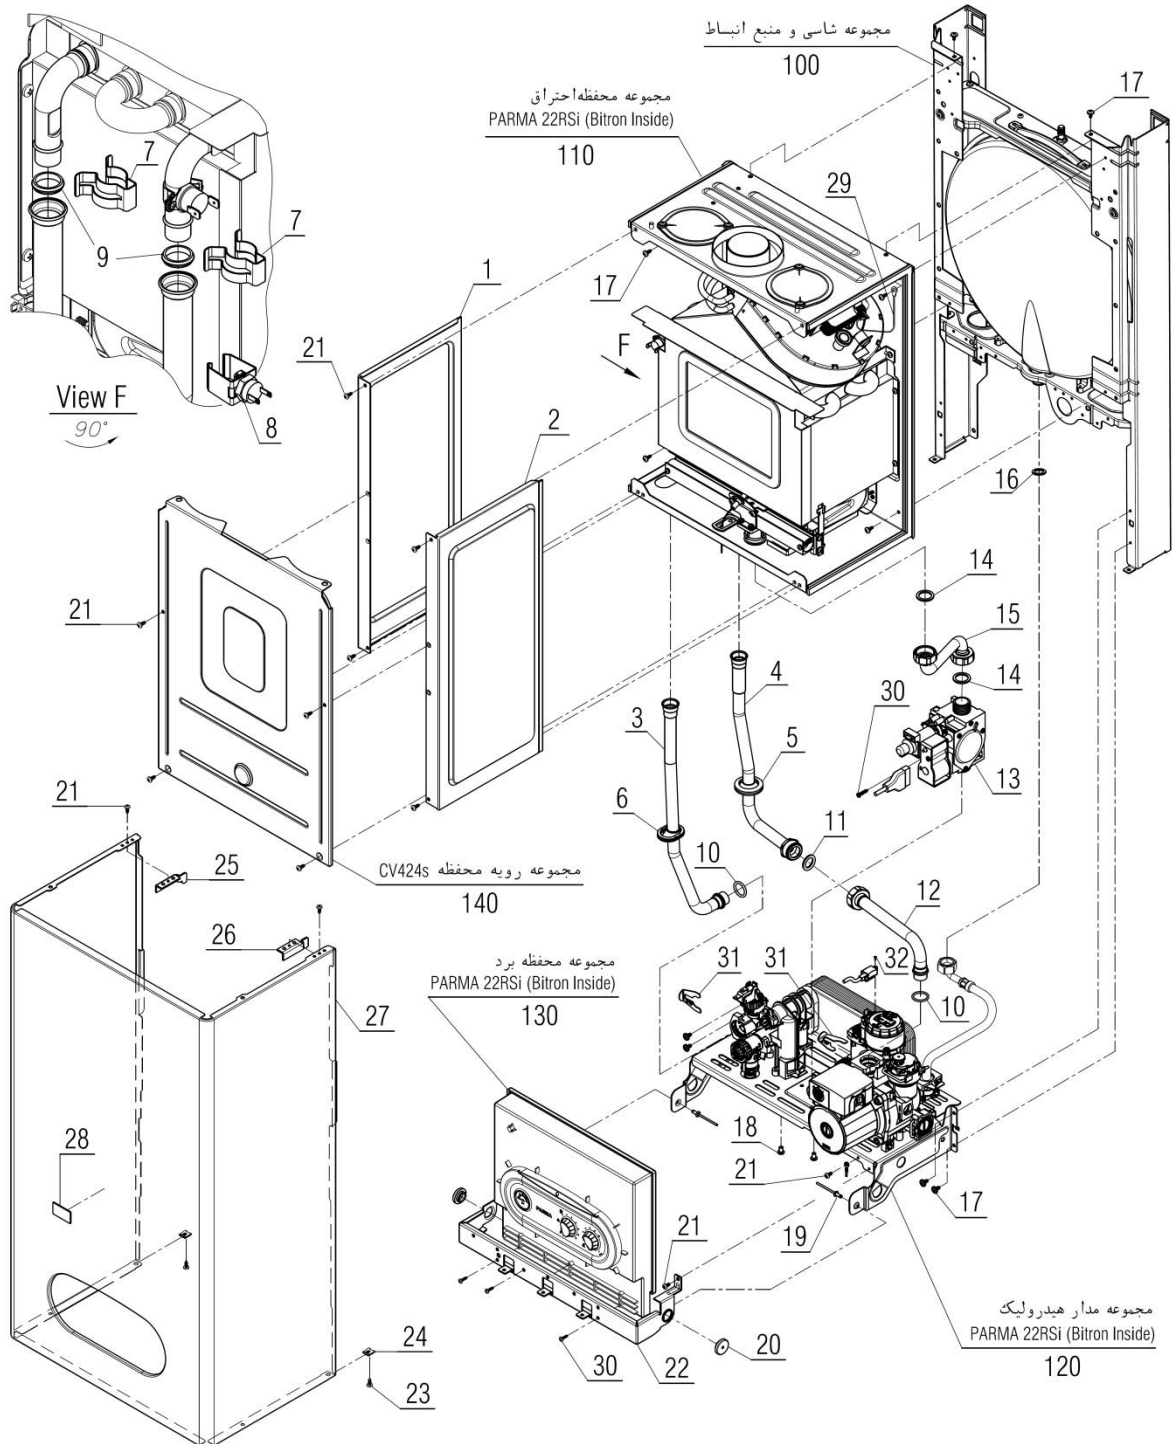

Material No. 30001189

Old Material No. -----

شماره بازنگری 0

98.04.03

صفحه 3

واحد تحقیق و توسعه شوفاژ

عنوان

نقشه انفجاری شوفاژ

Parma 22RSi (Bitron Inside)

Material No. 30001189	واحد تحقیق و توسعه شوفاژ	
Old Material No. -----		
شماره بازنگری 0		
98.04.03	صفحه 4	
عنوان		
نقشه انفجاری شوفاژ		
Parma 22RSi(Bitron Inside)		

شماره	نام	کد قدیم	کد جدید	کد خرید	تعداد
1	دیواره چپ محفظه بسته cv424s	55518220	20001177	20001177	1
2	دیواره راست محفظه بسته cv424s	55518120	20001170	20001170	1
3	لوله رفت گرمایش RSi22 PARMA (Bitron Inside)	-	20009310	20010344	1
4	لوله برگشت گرمایش به مبدل (RSi(Bitron Inside)22 PARMA)	-	20009714	20010340	1
5	درزبند لوله مبدل قطر 18	65018050	15001423	20004292	1
6	درزبند لوله مبدل (PARMA 22RSi(Bitron Inside)	-	15003920	20010262	1
7	PARMA22 I بست فنری مبدل	-	15002362	20007435	2
8	مجموعه NTC کلمپی $ PARMA	-	15002345	20006873	1
9	واشر مبدل cv424i	22018070	15000250	20004265	2
10	اورینگ PERLA24i2.62*17.86	22064100	15000287	20005529	2
11	واشر لاستیکی x18.2x2.524 BN324i	18318020	15000181	20003610	1
12	لوله برگشت گرمایش (PARMA 22RSi(Bitron Inside)	-	20009311	20010345	1
13	شیر گاز Sit845 جدید KI24	70261020	15001527	20001870	1
13	سلونوئید شیر گاز Pro28K بسته بندی شده $	-	15001481	20004156	1
14	واشر نوپرس x18x2 BN324i24	19018010	20000093	20003637	2
15	(RSi(Bitron Inside)22 PARMA لوله شیر گاز	-	20009756	20010346	1
16	واشر لاستیکی آبند x11x218.5	-	15003746	20003622	1
17	پیچ سرواشری St3.9x9.5 24KI	10061090	15000069	20006380	10
18	پیچ M4x8	10000870	15000047	20003536	2
19	میخ پرچ KI24 12x3.2	24561855	15000366	20003716	2
20	درپوش لولا KI24	60061795	15001304	20004102	2
21	پیچ چهارسو نوک تخت ST x9.54.2 زرد B4115 48	10055010	15000058	20003541	12
22	براکت نگهدارنده محفظه برد BN324i	55518140	20001173	20001173	1
23	پیچ x133.9 سرخزینه KI24	10061130	15000073	20003543	2
24	خار فنری تخت رویه KI24	24161815	15000339	20003706	2
25	براکت آویز چپ رویه	55061020	20001002	20004033	1
26	براکت آویز راست رویه	55061010	20001000	20004032	1
27	PARMA24RSi رویه رنگ شده شوفاژ	-	20010177	20010177	1
28	پرچسب کریستالی لوگوی بوتان	60061975	15001321	20006172	1
29	سیم اتصال بدنه فن B5518rs	29165090	20000199	20004281	1
30	پیچ چهارسوی KI24 St3.5x12	10061865	15000079	20003546	4
31	خار فنری شیر اطمینان Parma22RSi	-	20009495	20004270	2
32	پیچ چهارسو st2.9x9.5 کرومات زرد 120	10131420	15000123	-	1
100	مجموعه شاسی و منبع انبساط CV424i	70218230	20004477	-	1
110	مجموعه محفظه احتراق (PARMA 22RSi(Bitron Inside)	-	20009735	-	1
120	مجموعه مدار هیدرولیک (Inside PARMA 22RSi(Bitron	-	20009140	-	1
130	(RSi(Bitron Inside)22 PARMA) مجموعه محفظه برد	70559310	20009142	-	1
140	مجموعه رویه محفظه Cv424s	70518410	20002414	20002414	1