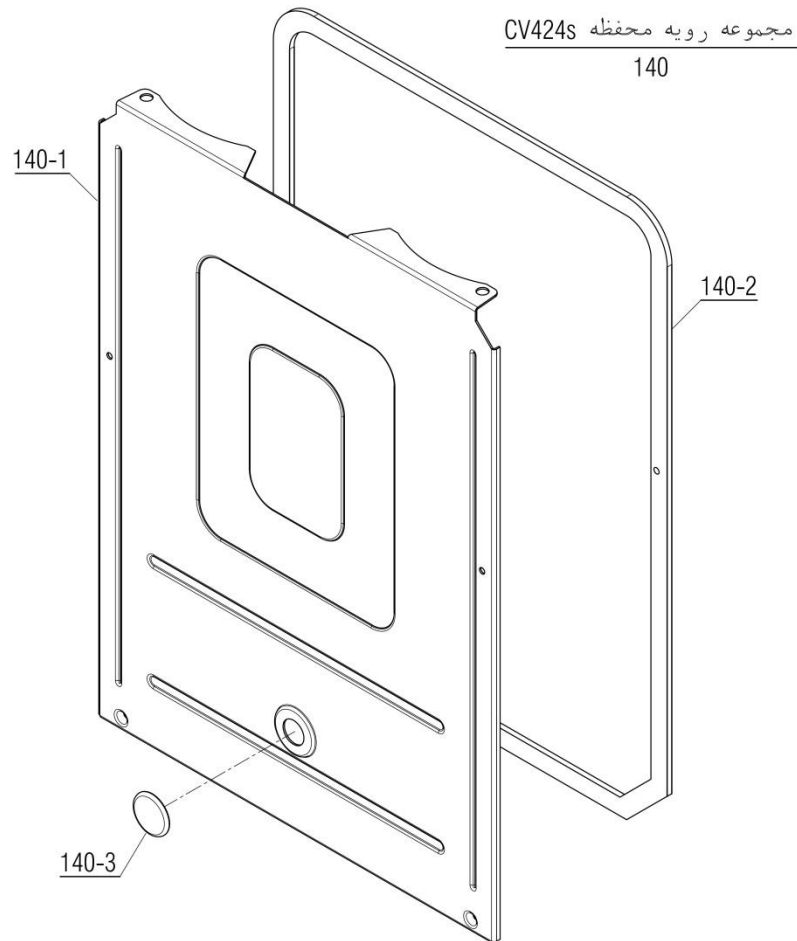

Material No. 30001189	واحد تحقیق و توسعه شوفاژ	 شرکت صنعتی بوتان (سهامی عام)
Old Material No. -----		
شماره بازنگری 0		
98.04.03	صفحه 19	عنوان
نقشه انفجاری شوفاژ Parma 22RSi (Bitron Inside)		

تعداد	کد خرید	کد جدید	کد قدیم	نام	شماره
-	20002414	20002414	70518410	مجموعه رویه محافظه CV424s	140
1	20002748	20002748	55518520	درب محافظه بسته CV	1-140
m1.5	-	15003395	-	نوار درزبند X106 محافظه بسته Parma22rsi	2-140
1	20012313	15002920	-	درپوش سیلیکونی بازدید شعله Parma22RSi	3-140