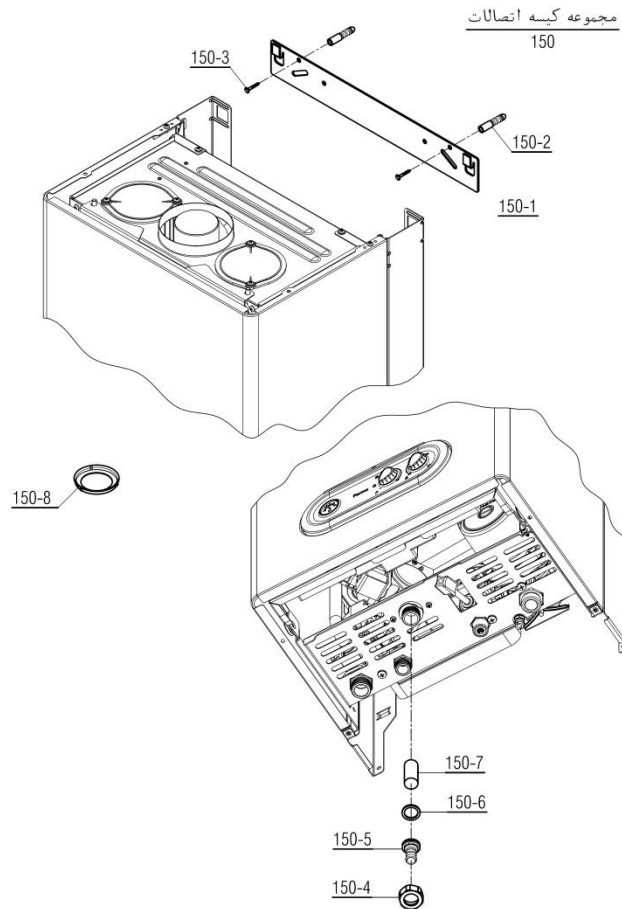

Material No. 30001879

Old Material No. -----

شماره بازنگری 0

99.08.03

صفحه 20

واحد تحقیق و توسعه شوفاژ

عنوان

نقشه انفجاری شوفاژ

Parma 24RSi IR

تعداد	کد جدید	کد قدیم	نام	شماره
-	20002129	20002129	مجموعه کیسه اتصالات Cv424s	150
1	20000921	20000921	براکت نصب محصول 24	150-1
2	-	15000153	رول پلاک شوفاژ 28	150-2
2	20003551	15000086	پیچ آویز KI28	150-3
1	20003861	20000338	مهره الیو گاز بلند شوفاژ و آبگرمکن	150-4
1	20004018	20005096	الیو آلومینیومی شوفاژ PERLA24i	150-5
1	20003637	20000093	واشر نوایرس 24*18*2 BN324i	150-6
1	20004153	15001476	صافی گاز KI24	150-7
1	20004440	20001300	کاهنده جریان دود خروجی kis4728	150-8