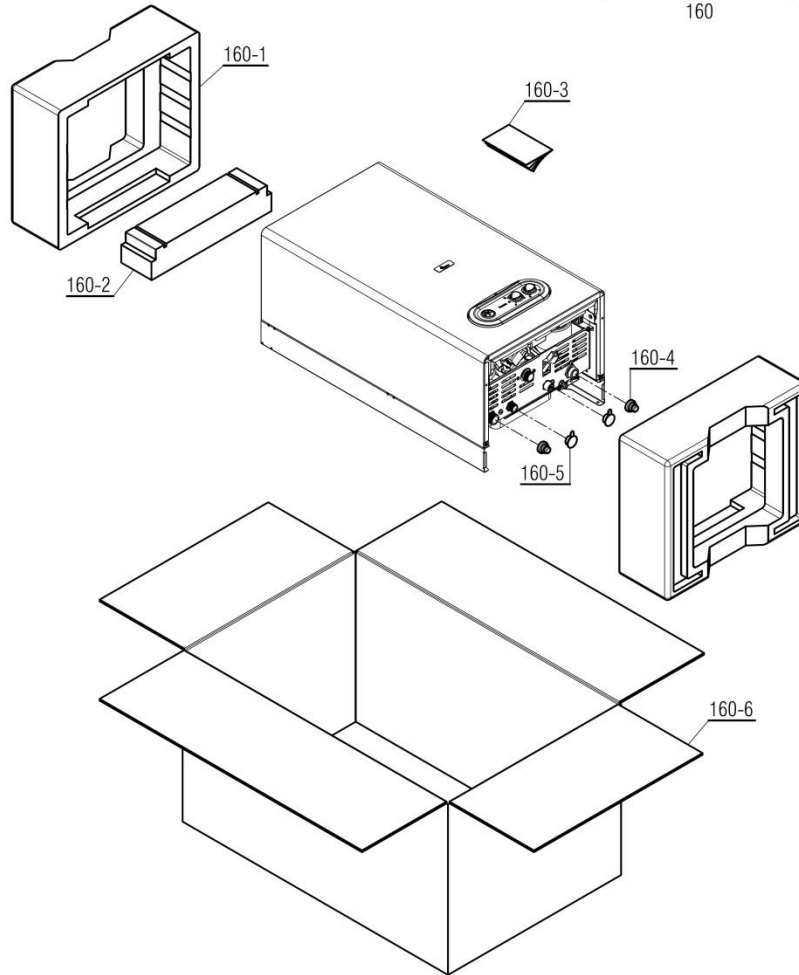

Material No. 30001879

Old Material No. -----

شماره بازنگری 0

99.08.03

صفحه 21

واحد تحقیق و توسعه شوفاژ

عنوان

نقشه انفجاری شوفاژ

Parma 24RSi IR

مجموعه افلام بسته بندی

160

تعداد	-	کد جدید	کد قدیم	نام	شماره
-	-	20004595	-	مجموعه افلام بسته بندی شوفاژ PARMA	160
2	-	40000069	7061020	یونولیت بسته بندی شوفاژ KI24	160-1
1	-	40000028	7018020	یونولیت محافظ فریم ها BN324	160-2
1	-	40001520	-	برچسب نام مدل PARMA 24RSi	160-3
1	-	40002052	-	دفترچه راهنمای PARMA RSI IR	160-4
2	-	15001324	60061995	درپوش لوله های ورود و خروجی KI24	160-5
2	-	15001395	60069730	درپوش پلیمری 1/2 B3115	160-6
1	-	40000086	7018200	کارتن شوفاژ Perla24KW	160-7
1	-	40001521	-	برچسب اطلاعات مدل PARMA 24RSi	160-8