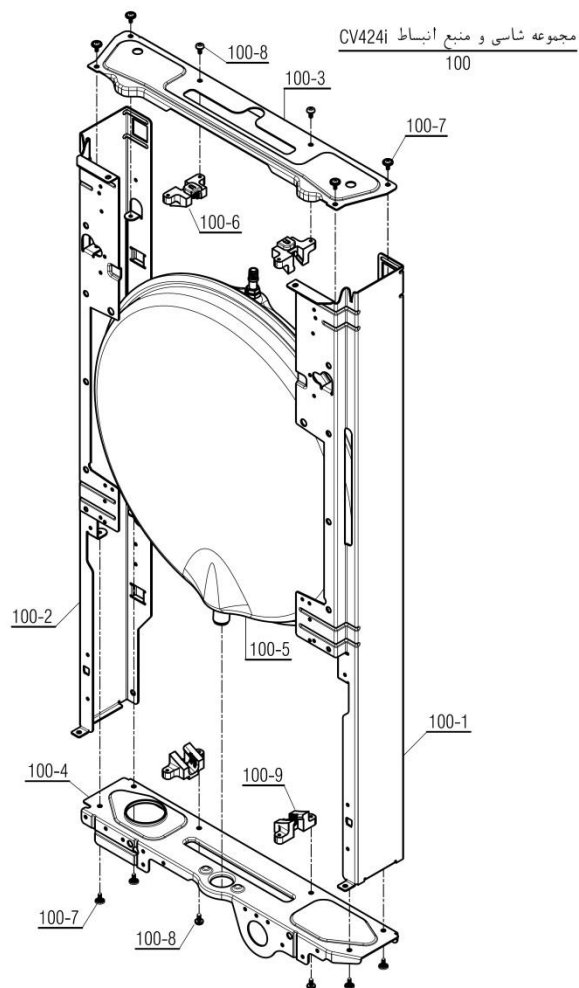

## واحد تحقیق و توسعه شوفاژ

عنوان

نقشه انفجاری شوفاژ

Parma 24RSi IR

تعداد	کد خرید	کد جدید	کد قدیم	نام	شماره
-	-	20004477	-	مجموعه شاسی و منبع انبساط CV424i	100
1	20001132	20001132	55318200	فریم راست CV424i	1-100
1	20001134	20001134	55318210	فریم چپ CV424i	2-100
1	20001261	20001261	55561100	براکت نگهدارنده فوقانی KI24	3-100
1	20001262	20001262	55561110	براکت نگهدارنده تحتانی KI24	4-100
1	20004197	20011844	-	منبع انبساط 3/8 ( به همراه تبدیل به 1/2 )	5-100
2	20012296	20007419	-	اتصال پلاستیکی فوقانی منبع انبساط	6-100
8	20006380	15000069	10061090	پیچ سرواشری St3.9x9.5	7-100
4	20003546	15000079	10061865	پیچ چهارسوی x12 24KIS3.5	8-100
2	20012297	20007420	-	اتصال پلاستیکی تحتانی منبع انبساط	9-100