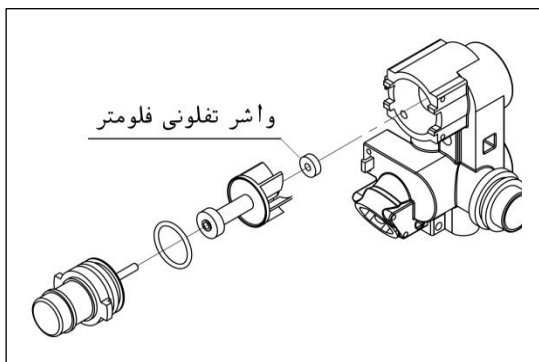

واحد تحقیق و توسعه شوفاز

عنوان

نقشه انفجاری شوفاز

Parma 24RSi IR

شماره	نام	کد قدیم	کد جدید	کد خرید	تعداد
123	مجموعه هیدرولیک برگشت شوفاز Parma24Rsi IR	-	20011912	-	-
123-1	چندراهه آب برگشت Bita 22 Sealed	-	20009550	20011899	1
123-2	محور متحرك شیر پرکن Bita	-	20009955	20011884	1
123-3	اورینگ شیر پرکن KI 24	22061290	15000275	20003671	2
123-4	واشر آب بندی شیرپرکن Bita	-	15004806	20013036	1
123-5	مغزی نگهدارنده محور متحرك شیر پرکن Bita	-	20009956	20011885	1
123-6	دسته شیر پرکن KI 24	60061090	15001285	20004314	1
123-7	پیچ چهارسو BN324i M3x8	10018260	15000052	20003539	1
123-8	خار فنری شیر پرکن Bita	-	15004017	20011883	1
123-9	مغزی 1/2 ورودی مصرفی Bita 22 Sealed	-	20010108	20011881	1
123-10	اورینگ CV424i 17x1.8	22018020	15000245	20004262	1
123-11	فیلتر آب سرد ورودی Bita 22 Sealed	-	20011291	20011882	1
123-12	خار فنری مغزی 1/2 Bita	-	15003993	20011880	1
123-13	درپوش بدنه هیدرولیک برگشت Bita	-	20011265	20011896	1
123-14	اورینگ پیچ تنظیم دبی B4115	22055020	15000265	20003665	1
123-15	خار فنری درپوش Bita	-	15004028	20011891	1
123-16	توربین فلومتر Bita22sealed	-	15004029	20011892	1
123-17	اورینگ فلومتر (Bita) (19.5x2.5)	-	15004023	20011888	1
123-18	درپوش فلومتر Bita	-	20011276	20011886	1
123-19	سنسور هال فلومتر Bita	-	15004251	20011890	1
123-20	مجموعه برد و کابل رابط فلومتر PerlaPro N	-	-	20013922	1
123-20	خار فنری درپوش بدنه هیدرولیک Bita	-	15004002	20011887	1
123-21	واشر محدود کننده دبی Bita 22Sealed	-	20011290	20011895	1
123-22	محدود کننده دبی Bita 10lit	-	15004253	20011900	1
123-23	قاب برنجی محدود کننده دبی Bita 22Sealed	-	20009957	20011893	1
123-24	برچسب دبی عبوری Bita 10L	-	40002131	-	1
123-25	واشر فلزی (واشر توربین فلومتر) بسته بندی 10 عددی	-	15001055	20013120	1