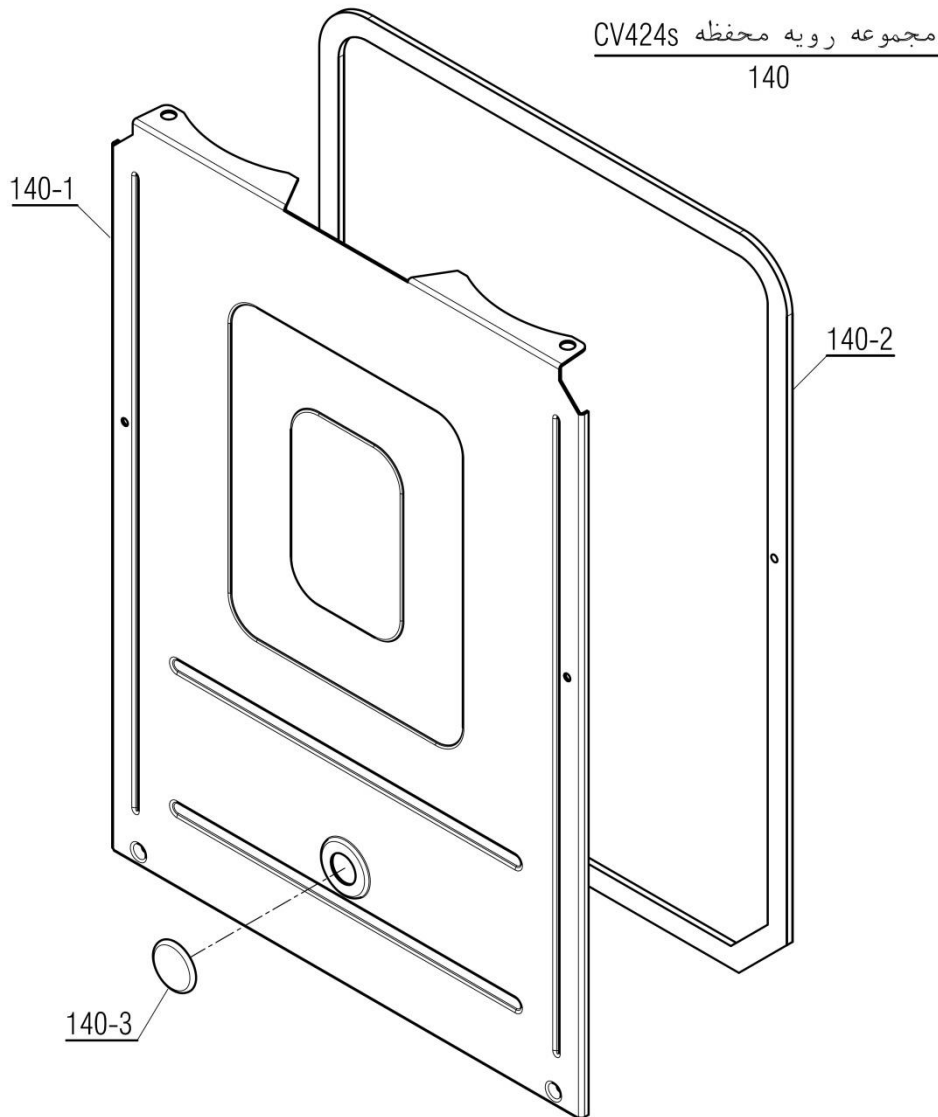

Parma 24RSi IR

تعداد	کد خرید	کد جدید	کد قدیم	نام	شماره
-	20002414	20002414	70518410	مجموعه رویه محفظه CV424s	140
1	20002748	20002748	-	درب محفظه بسته CV	140-1
1.5m	-	15003395	-	نوار درزبند X106 محفظه بسته Parma22rsi	140-2
1	20012313	15002920	-	درپوش سیلیکونی بازدید شعله Parma22RSi	140-3