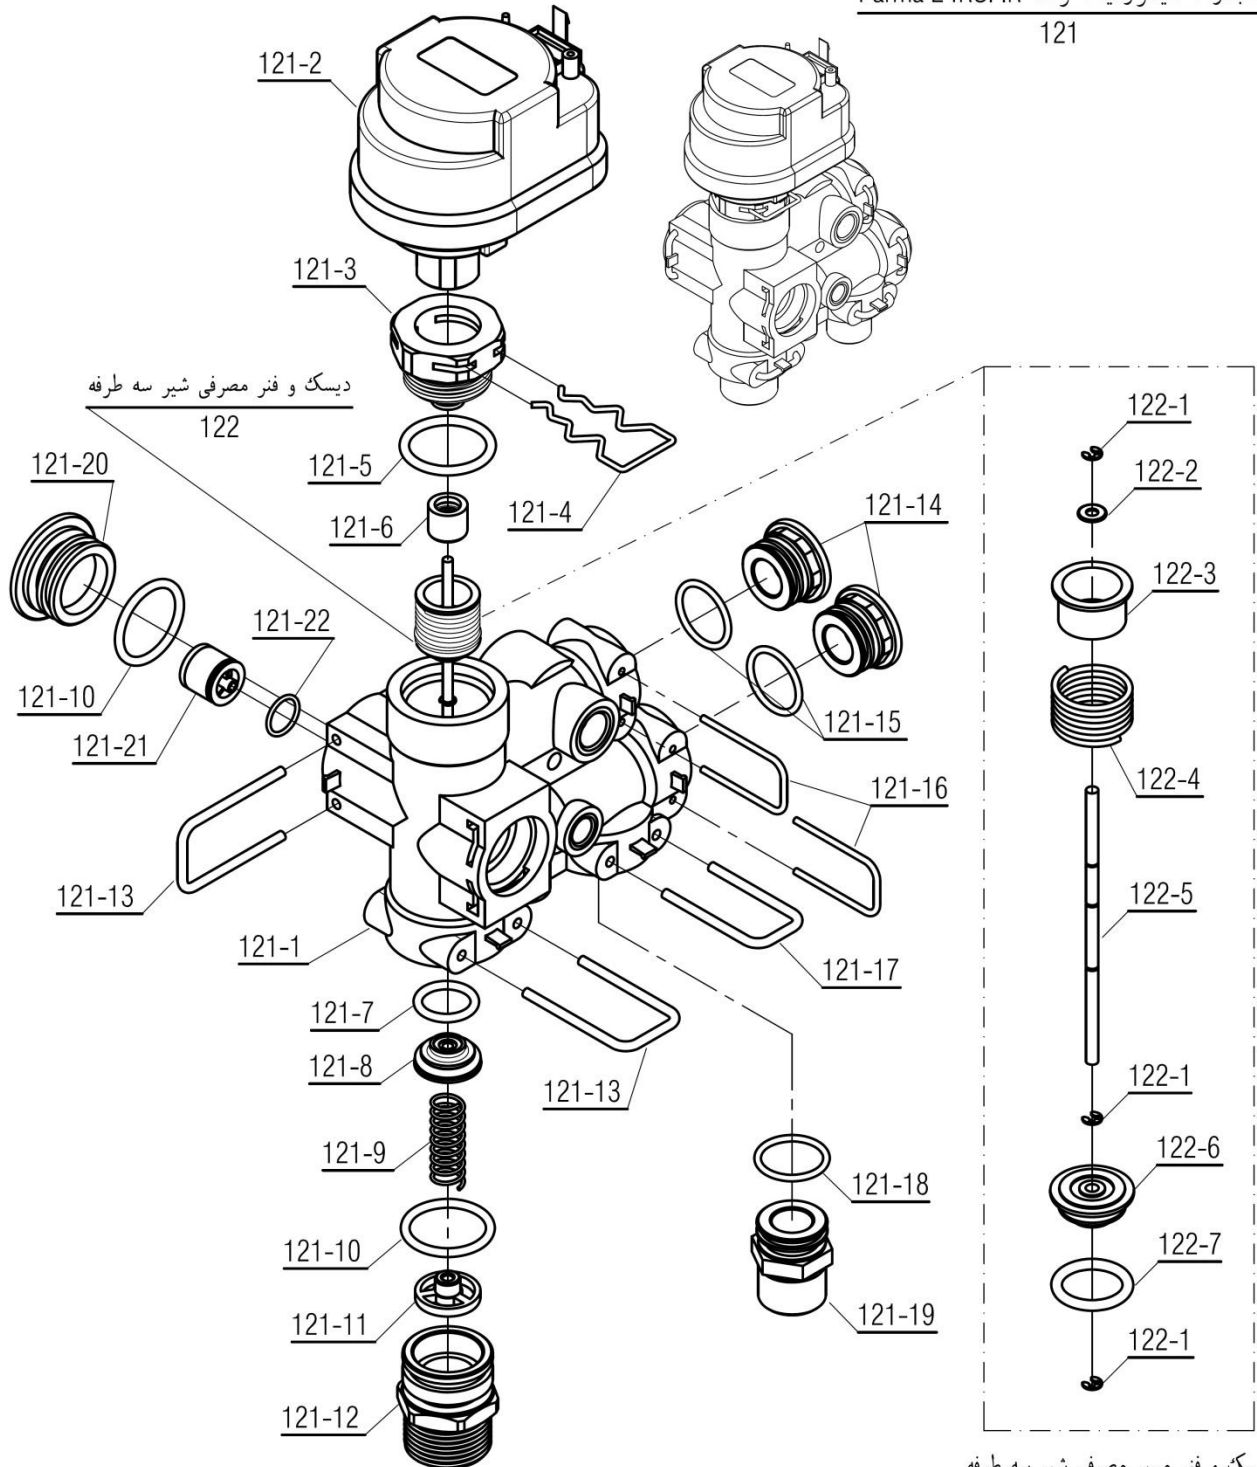

Material No. 30001879

Old Material No. -----

شماره بازنگری 0

99.08.03

صفحه 12

واحد تحقیق و توسعه شופاژ

عنوان

نقشه انفجاری شופاژ

Parma 24RSi IR

مجموعه هیدرولیک رفت Parma 24RSi IR

121

دیسک و فنر مصرفی شیر سه طرفه

Material No. 30001879	واحد تحقیق و توسعه شوماژ		 شرکت صنعتی بوتان (سهامی عام)
Old Material No. -----			
شماره بازنگری 0			عنوان
99.08.03	صفحه 13	نقشه انفجاری شوماژ	
Parma 24RSi IR			

-	-	20011253	-	مجموعه هیدرولیک رفت شوماژ Parma22Rsi IR	121
تعداد	کد خرید	کد جدید	کد قدیم	نام	شماره
1	20009566	20011832	-	چندراهه آب رفت Bita 22 Sealed	121-1
1	20009567	15003834	-	محرك الكتریکی شیر سه طرفه Bita	121-2
1	20009568	20010374	-	مجموعه مغزی پلیمری شیر سه طرفه Bita	121-3
1	20009563	15004003	-	خار فنری اتصال محرك شیر سه طرفه Bita	121-4
1	20009570	15004009	-	اورینگ مغزی پلیمری (Bita23.8) x2.9	121-5
1	20009594	15004005	-	دیافراگم لاستیکی آیند شیر سه طرفه Bita	121-6
1	20012370	15004014	-	اورینگ مجموعه دیسک (Bita(14.3x2.6	121-7
1	20009574	15003841	-	دیسک شیر سه طرفه Bita	121-8
1	20009573	15004015	-	فنر کوچک شیر سه طرفه Bita	121-9
2	20009576	15003997	-	اورینگ مغزی 4/3 (Bita(23.5x2.6	121-10
1	20011897	20010826	-	نشیمنگاه فنر کوچک شیر سه طرفه Bita	121-11
1	20011898	20009954	-	مغزی 4/3 شیر سه طرفه Bita	121-12
2	20009578	15003998	-	خار فنری مغزی Bita 3/4	121-13
2	20009582	20011264	-	درپوش بدنه اصلی هیدرولیک رفت Bita	121-14
2	20009583	15004001	-	اورینگ درپوش بدنه رفت (Bita (17.3x2.7	121-15
2	20011887	15004002	-	خار فنری درپوش بدنه هیدرولیک رفت Bita	121-16
1	20011880	15003993	-	خار فنری مغزی Bita 1/2	121-17
1	20009580	15003995	-	اورینگ مغزی 2/1 (Bita(18.3x2.1	121-18
1	20009579	20009953	-	مغزی برنجی Bita1/2	121-19
1	20009575	20011263	-	درپوش شیر بایس Bita	121-20
1	20009761	15003921	-	شیر یکطرفه بایس Bita 7m	121-21
1	20012371	15004452	-	اورینگ شیر بای پس (Bita (12.5x1.2	121-22

-	20009571	20011921	-	دیسک و فرمصرفی شیر سه طرفه	122
تعداد	کد خرید	کد جدید	کد قدیم	نام	شماره
3	-	15004250	-	خار فنری شیر سه طرفه Bita	122-1
1	-	15001055	55087013	واشر فلزی ترموکوپل	122-2
1	-	20009961	-	نشیمنگاه فنر شیر سه طرفه	122-3
1	-	15004012	-	فنر بزرگ شیر سه طرفه Bita	122-4
1	-	20009960	-	میله شیر سه طرفه Bita	122-5
1	-	20010103	-	مجموعه دیسک شیر سه طرفه Bita	122-6
1	-	15004014	-	اورینگ مجموعه دیسک (Bita2.6) x14.3	122-7