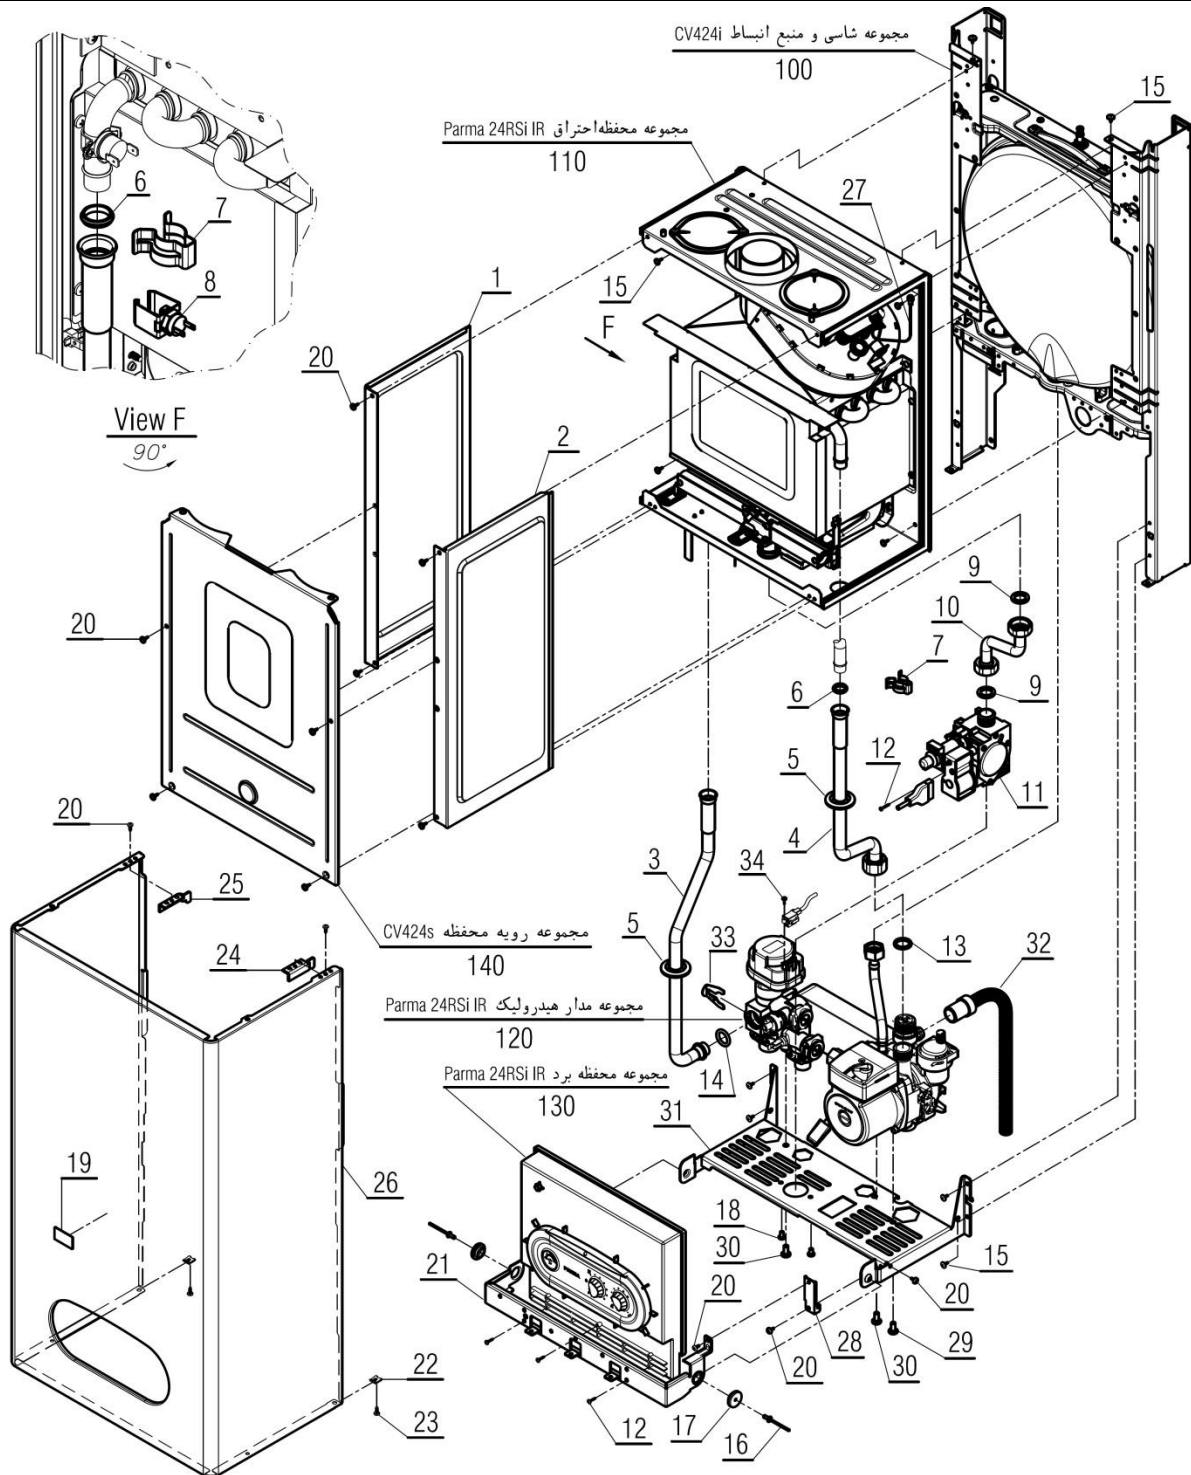

Material No. 30001879

Old Material No. -----

شماره بازنگری 0

99.08.03

صفحه 3

واحد تحقیق و توسعه شوفاژ

عنوان

نقشه انفجاری شوفاژ

Parma 24RSi IR

Material No. 30001879
Old Material No. -----
شماره بازنگری 0
صفحه 4
99.08.03

واحد تحقیق و توسعه شوفاژ

عنوان

نقشه انفجاری شوفاژ

Parma 24RSi IR

شماره	نام	کد قدیم	کد جدید	کد خرید	تعداد
1	دیواره چپ محفظه بسته cv424s	55518220	20001177	20001177	1
2	دیواره راست محفظه بسته cv424s	55518120	20001170	20001170	1
3	لوله رفت گرمایش Bita 24 Sealed	-	20008909	20009664	1
4	لوله برگشت گرمایش Bita 24 Sealed	-	20008910	20009665	1
5	درزبند لوله میدل قطر 18	65018050	15001423	20004292	2
6	واشرمیدل cv424i	22018070	15000250	20004265	2
7	PARMA I بست فنری میدل	-	15002362	20007435	2
8	مجموعه NTC کلمپی $ PARMA 22 i	-	15002345	20006873	1
9	واشر نوپرس x18x2 BN324i24	19018010	20000093	20003637	2
10	Sealed Bita 22 لوله شیرگاز	-	20008089	20009660	1
11	شیر گاز Sit845 جدید KI24	70261020	15001527	20001870	1
12	پیچ چهارسوی KI24 St3.5x12	10061865	15000079	20003546	4
13	واشر لاستیکی 2.5*18.2*24 BN324i ب ش 50 تایی	-	15000181	20003610	1
14	اورینگ x417 Bita 22 Sealed	-	15003551	20009616	1
15	پیچ سرواشری St3.9x9.5 24KI	10061090	15000069	20006380	10
16	میخ پرچ KI24 12x3.2	24561855	15000366	20003716	2
17	درپوش لولا KI24	60061795	15001304	20004102	2
18	پیچ چهارسو M4x8 زرد 120	10000870	15000047	20003536	2
19	برجسب کریستالی لوگوی بوتان	60061975	15001321	20006172	1
20	پیچ چهارسو نوک تخت ST x9.54.2 زرد B4115 48	10055010	15000058	-	13
21	براکت نگهدارنده محفظه برد BN324i	55518140	20001173	-	1
22	خار فنری تخت رویه KI24	24161815	15000339	20003706	2
23	پیچ x133.9 سرخزینه KI24	10061130	15000073	20003543	2
24	براکت آویز راست رویه	55061010	20001000	20004032	1
25	براکت آویز چپ رویه	55061020	20001002	20004033	1
26	PARMA24RSi رویه رنگ شده شوفاژ	-	20010177	20010177	1
27	سیم اتصال بدنه فن Bita	-	20011294	-	1
28	رابط صفحه نگهدارنده قطعات BN324i	55018310	20000917	-	1
29	پیچ مجرای بازدید گاز آبگرمکن B3115 M5x8	10053030	15000056	20003540	1
30	پیچ M6x8 شوفاژ Bita 22 Sealed	-	15003727	20009615	2
31	صفحه نگهدارنده قطعات Bita 24 Sealed	-	20010353	20010353	1
32	لوله شیر اطمینان Optima24KI	32164075	15000878	15000878	1
33	خار فنری شیر اطمینان Parma22Rsi	-	20009495	20004270	1
34	پیچ چهارسو st2.9x9.5 کرومات زرد 120	10131420	15000123	-	1
100	مجموعه شناسی و منبع انبساط CV424i	-	20004477	-	1
110	مجموعه محفظه احتراق Parma 24Rsi IR	-	20010692	-	1
120	مجموعه مدار هیدرولیک Parma 24Rsi IR	-	20011252	-	1
130	Rsi IR24 Parma مجموعه محفظه برد	-	20010367	-	1
140	مجموعه رویه محفظه CV424s	-	20002414	20002414	1