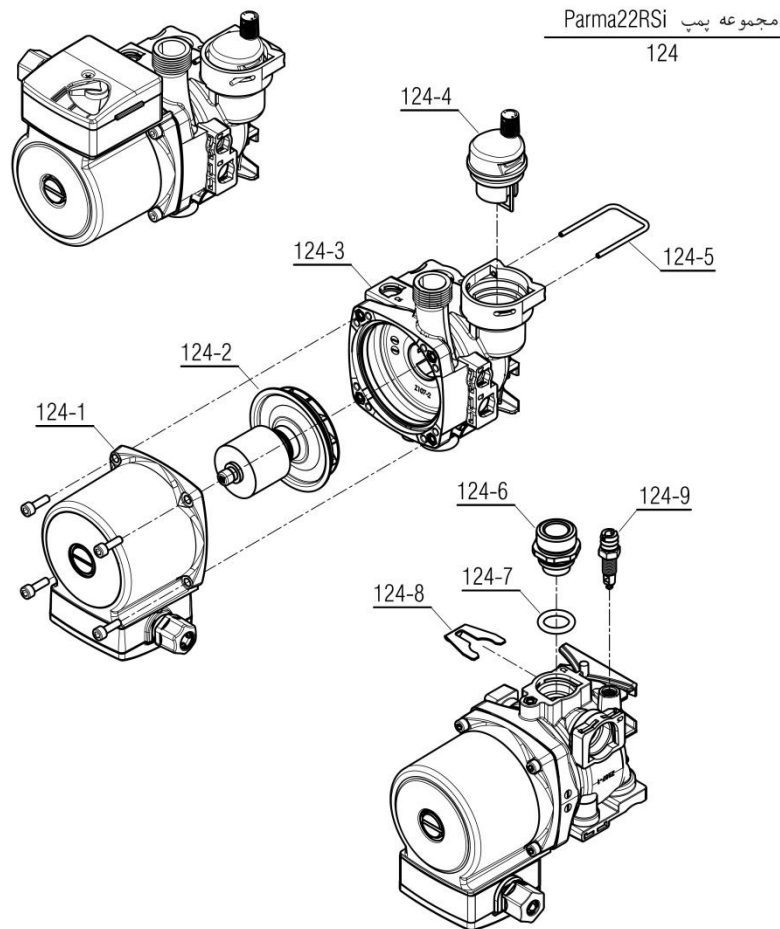

Material No. 30001879

Old Material No. -----

شماره بازنگری 0

99.08.03

صفحه 16

واحد تحقیق و توسعه شوفاژ

عنوان

نقشه انفجاری شوفاژ

Parma 24RSi IR

-	-	20011862	-	مجموعه پمپ شوفاژ Parma22RSi	124
تعداد	کد خرید	کد جدید	کد قدیم	نام	شماره
1	20009640	15004651	-	استاتور پمپ Bita 22 Sealed	124-1
1	20009641	15004652	-	روتور پمپ Bita 22 Sealed	124-2
1	20009642	15003871	-	مجموعه هوزینگ پمپ Parma22RSi	124-3
1	20012081	15004681	-	شیر هواگیری پمپ Parma22RSi	124-4
1	20012079	15004653	-	خار فنی شیر هواگیری Parma22RSi	124-5
1	-	20010186	-	مغزی 3/4 پمپ Parma22RSi	124-6
1	20009616	15003551	-	اورینگ x4 Bita 22 sealed	124-7
1	20004270	20009495	-	خار فنی شیر اطمینان Parma22RSi	124-8
1	20012080	15004654	-	شیر تخلیه Parma22RSi	124-9