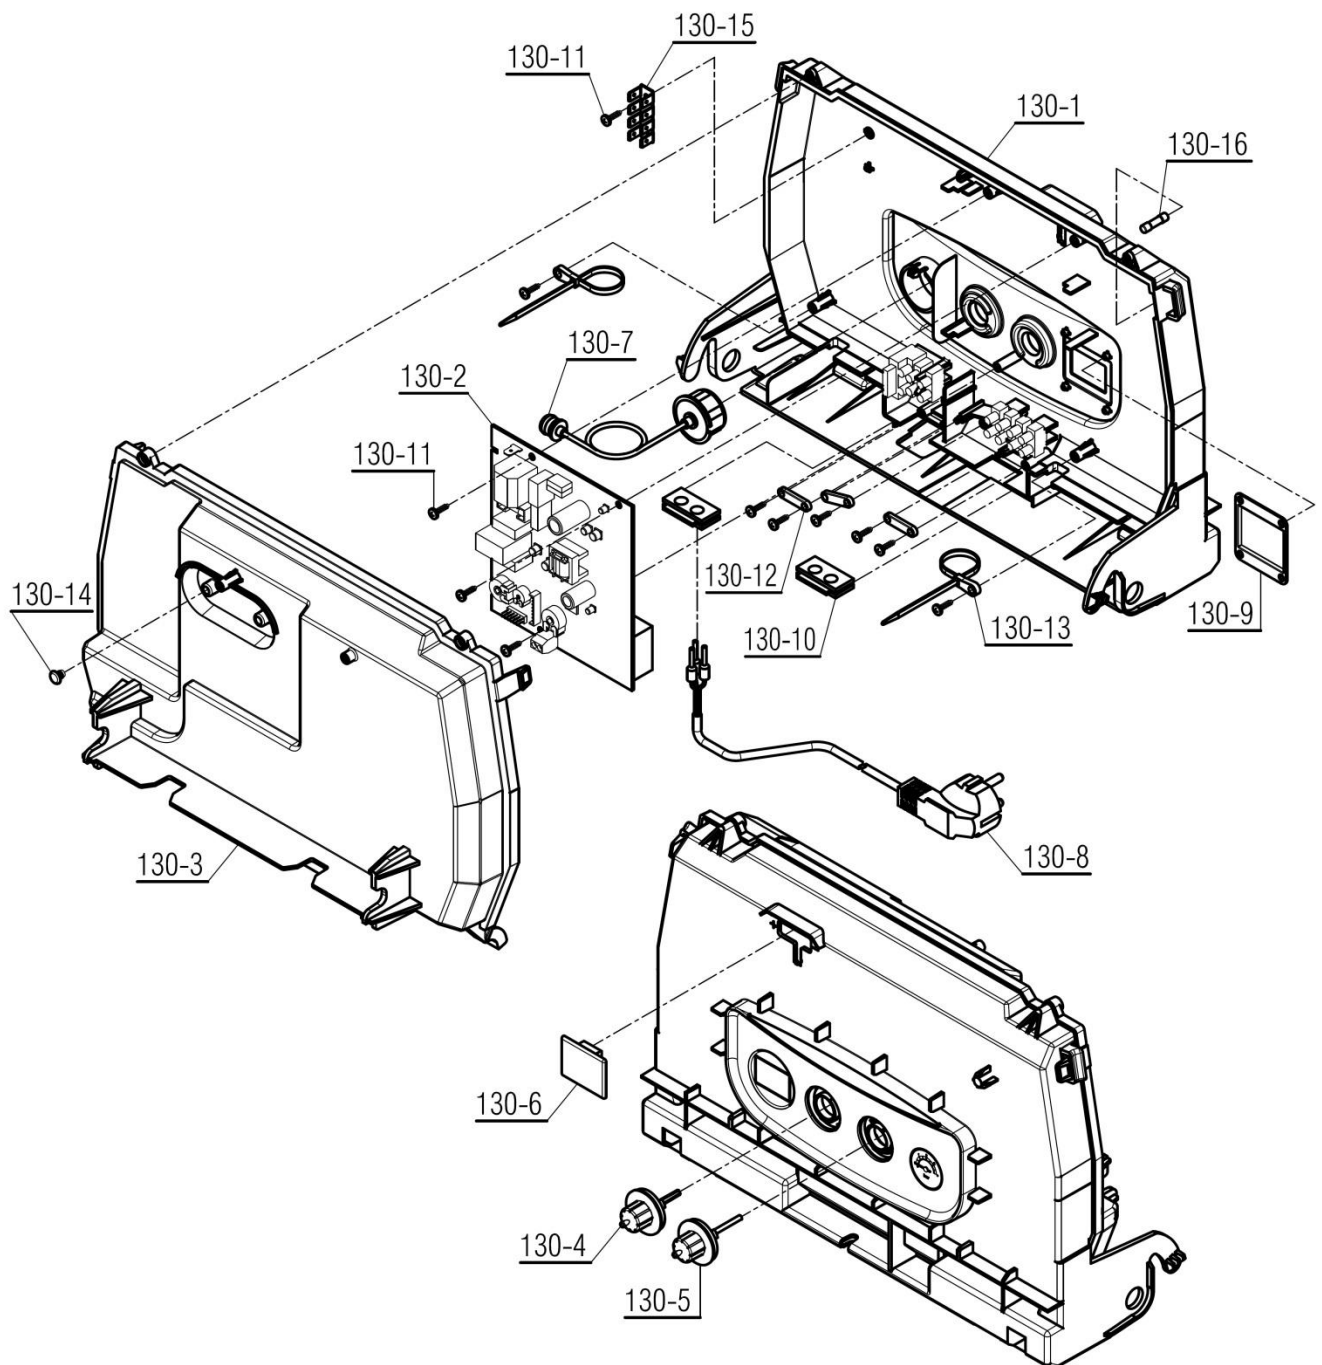

Material No. 30001065

Old Material No. -----

شماره بازنگری 0

97.06.21

صفحه 16

واحد تحقیق و توسعه شوفاژ

عنوان

نقشه انفجاری شوفاژ

Pavia 24RSi

مجموعه محافظه برد PAVIA 24RSi

130

Material No. 30001065	واحد تحقیق و توسعه شوفاژ	
Old Material No. -----		
شماره بازنگری 0		
97.06.21	صفحه 17	
عنوان		
نقشه انفجاری شوفاژ		
Pavia 24RSi		

مجموعه محفظه برد شوفاژ Pavia 24RSi					130
تعداد	کد خرید	کد جدید	کد قدیم	نام	شماره
1	20008206	20008206	-	محفظه برد RS i Pavia 24	130-1
1	20007236	15002603	-	برد کنترل شوفاژ Perla pro	130-2
1	20006500	15001359	60064290	درب محفظه برد Perla	130-3
1	20006135	15001801	60064330	دسته تنظیم دمای گرمایش Verona	130-4
1	20006136	15001800	60064320	دسته تنظیم دمای آبگرم مصرفی Verona	130-5
1	20006386	15001803	60064640	درپوش پلاستیکی محفظه برد Verona	130-6
1	20005596	15001795	28364040	مانومتر Verona $	130-7
1	-	20007173	-	مجموعه کابل برق با دوشاخه بررسی ارت دار	130-8
1	-	15001365	60061825	طلق محافظ دیجیتال perla	130-9
2	-	15001308	60061825	مهار کننده کابل Ki24	130-10
11	20003547	15000079	10061865	پیچ چهارسو KI 24 ST 3.5*12	130-11
3	20006383	15001350	600641852	نگهدارنده کابل Roma24Ki	130-12
2	20006391	15001329	60062240	بست کمربندی پین دار KIS24	130-13
1	20006384	15001374	60064580	درپوش سیلیکونی سفید محفظه برد Perla	130-14
1	20003807	20000194	29161885	بلوک اتصال زمین	130-15
1	20007853	15002269	-	فیوز شیشه ای سریع A3.15	130-16
مجموعه سیم های شوفاژ Pavia 24RSi					
تعداد	کد خرید	کد جدید	نام		
1	20006877	15002903	مجموعه سیم ولتاژ بالا PARMA RSi (عبور سیم فن از پشت محفظه) (ترمینال برق ، فن، بوبین شیر گاز، پمپ)		
1	-	15004752	مجموعه سیم ولتاژ بالا PARMA RSi (عبور سیم فن از کنار محفظه) (ترمینال برق ، فن، بوبین شیر گاز، پمپ)		
1	20006878	15002904	مجموعه سیم ولتاژ پائین PARMA RSi (NTC مصرفی، فلومتر، پرشر آب، ماژولیشن گاز)		
1	20006881	15002905	مجموعه سیم شیر سه طرفه استپر PARMA RSi		
1	20006882	15002906	مجموعه سیم محفظه احتراق PARMA RSi (NTC گرمایش، کلید حرارتی، پرشر دود)		
1	20006885	20005921	مجموعه سیم ارت برد PARMA RSi		
1	20009612	15003745	مجموعه سیم شیر سه طرفه استپر Pavia24RSi ب (ش بلند)