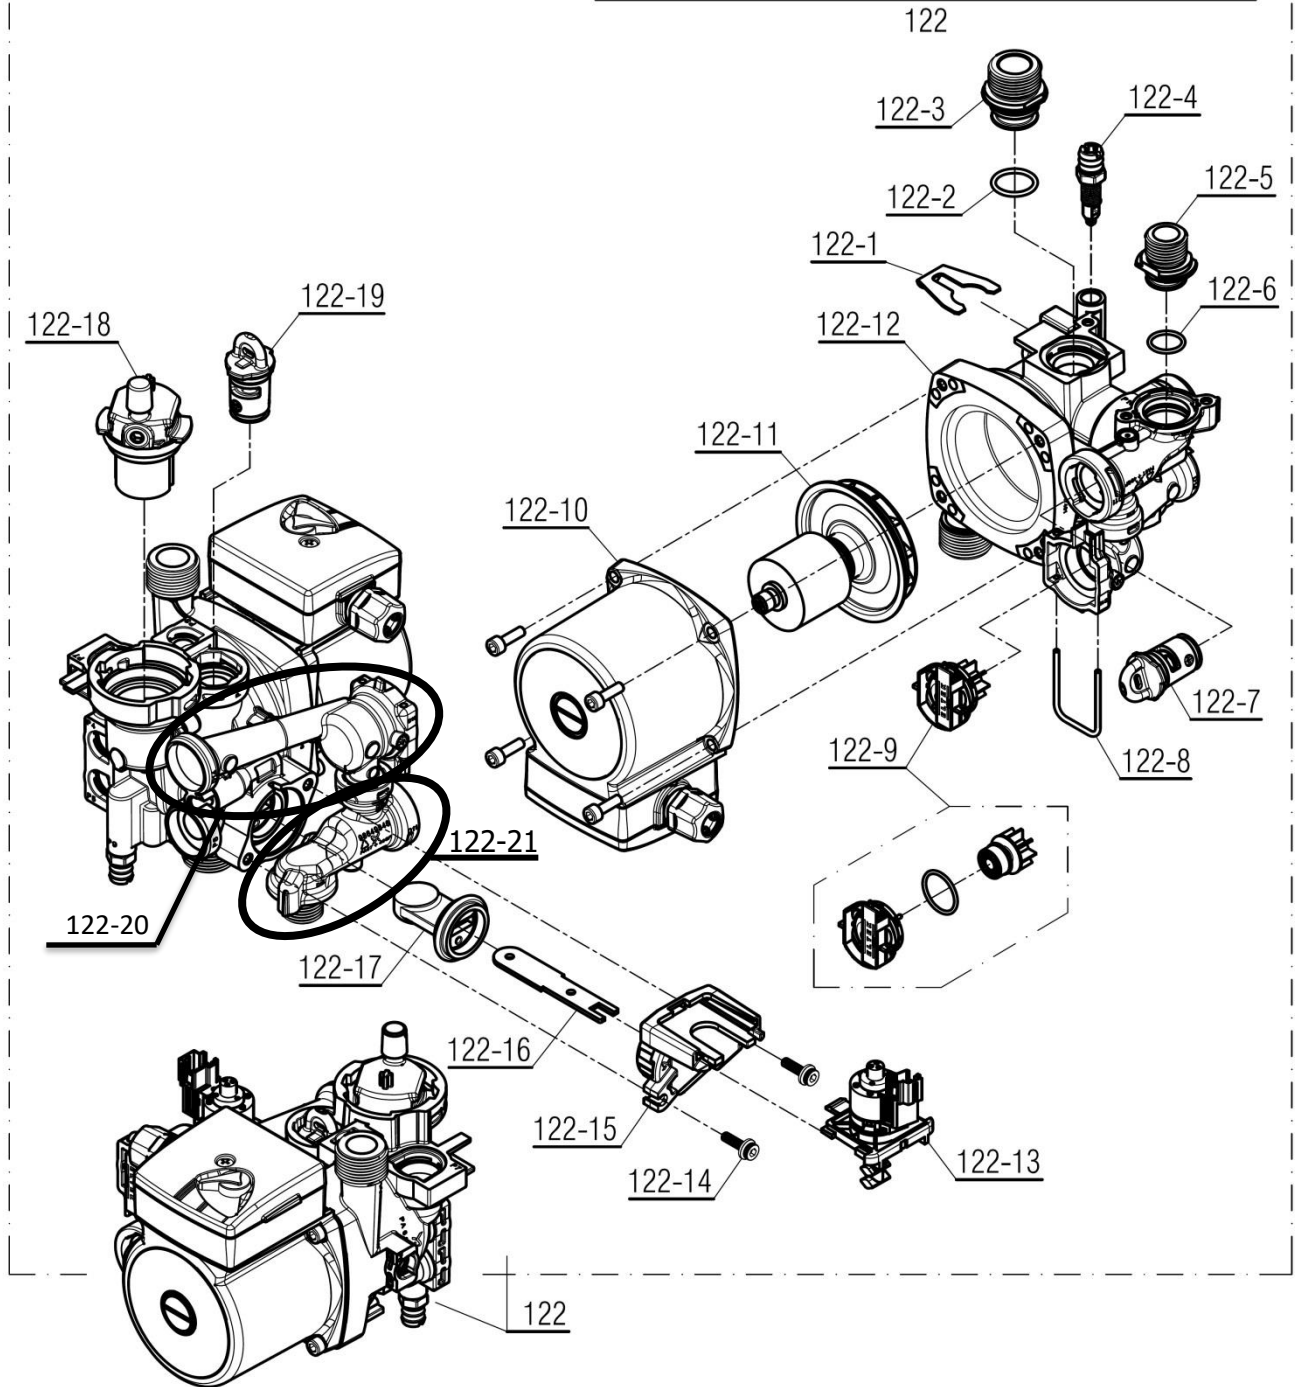

Material No. 30001065

Old Material No. -----

شماره بازنگری 0

97.06.21

صفحه 14

واحد تحقیق و توسعه شوفاژ

عنوان

نقشه انفجاری شوفاژ

Pavia 24RSi

مجموعه هیدرولیک برگشت بای پس داخلی شوفاژ PARMA 22i

Material No. 30001065	واحد تحقیق و توسعه شوفاژ	
Old Material No. -----		
شماره بازنگری 0		
97.06.21	صفحه 15	
عنوان		
نقشه انفجاری شوفاژ		
Pavia 24RSi		

-	-	15003013	-	مجموعه هیدرولیک برگشت بای پس داخلی Perlapro24i	122
تعداد	کد خرید	کد جدید	کد قدیم	نام	شماره
1	20004270	15000316	24018060	خار فنری شیر اطمینان CV424i	122-1
1	20005870	15002453	-	اورینگ 17*4 verona24i	122-2
1	20005885	15002468	-	مغزی 4/3 پمپ verona24i	122-3
1	20004283	15000911	40118010	شیر تخلیه CV424i	122-4
1	20005853	15002436	-	مغزی 1/2 verona24i	122-5
1	20005864	15002447	-	اورینگ 16*3 verona24i	122-6
1	20007315	15003204	-	مجموعه محدود کننده دبی آب i Perla pro 24	122-7
1	20005859	15002442	-	خار فنری مجموعه برد فلومتر verona24i	122-8
1	20007928	15002980	-	مجموعه فلومتر Perla i pro 24	122-9
1	20008360	15003439	-	استاتور CV424i	122-10
1	20008107	-	-	روتور پمپ CV	122-11
1	20006999	-	-	مجموعه هوزینگ پمپ i Perla pro 24	122-12
1	20007763	15002575	-	استیر موتور با سوکت عمودی verona24i	122-13
2	20004261	15000051	10018020	پیچ اتصال بدنه شیر سه طرفه cv424i	122-14
1	20004291	15001206	60018350	بدنه نگهدارنده شیر سه طرفه cv424i	122-15
1	20004287	15001033	55018080	اهرم شیر سه طرفه cv424i	122-16
1	20004293	15001424	65018060	لاستیک اهرم شیر سه طرفه cv424i	122-17
1	20007161	15002010	40118020	شیر هواگیری پمپ CV424i	122-18
1	20007556	15002976	-	مجموعه شیر یک طرفه در مسیر بای پس Perla pro24i	122-19
1	20005884	15002467	-	رابط فلومتر به میدل ثانویه Verona24i ب ش	122-20
1	20005883	15002466	-	رابط ورودی آب مصرفی verona24i ب ش	122-21