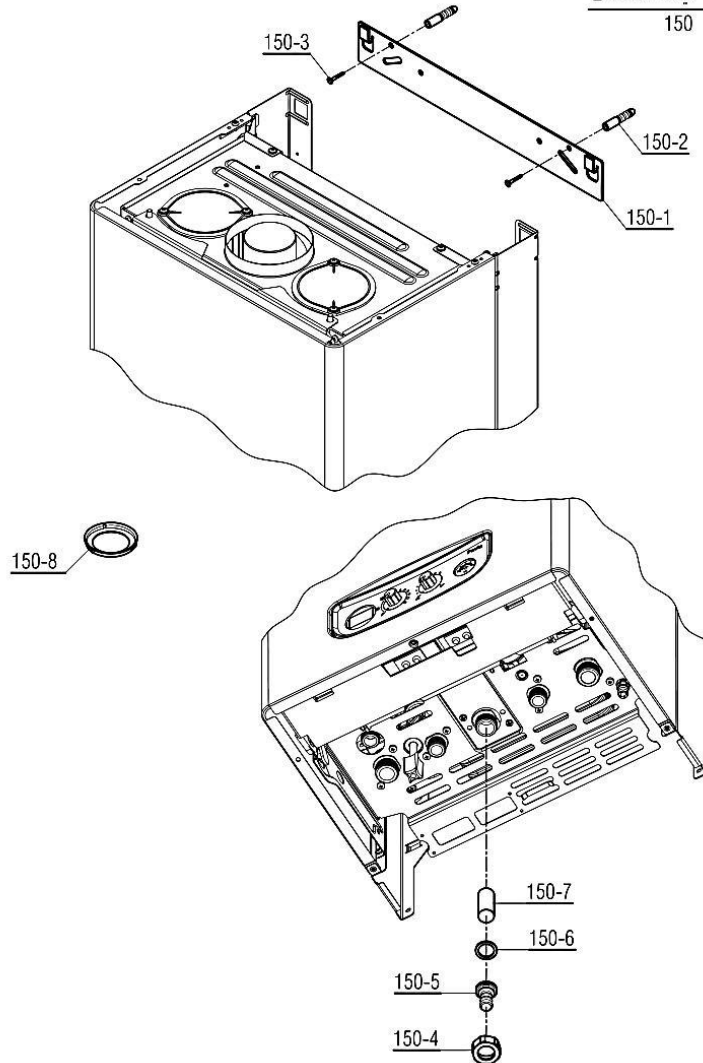

Material No. 30001065

Old Material No. -----

شماره بازنگری 0

97.06.21

صفحه 19

واحد تحقیق و توسعه شوفاژ

عنوان

نقشه انفجاری شوفاژ

Pavia 24RSi

مجموعه کیسه اتصالات

150

-	20002129	20002129	70518360	مجموعه کیسه اتصالات Cv424s	150
تعداد	کد خرید	کد جدید	کد قدیم	شرح	ردیف
1	20006511	20000921	55029030	براکت نصب محصول 24	150-1
2	-	15000153	16929270	رول پلاک شوفاژ 28	150-2
2	20003551	15000086	10063030	پیچ آویز KI28	150-3
1	20003861	20000338	36061010	مهره الیو گاز بلند شوفاژ و آبگرمکن	150-4
1	20004018	20005096	-	الیو آلومینیومی شوفاژ PERLA24i	150-5
1	20003637	20000093	19018010	واشر نوپرس BN324i 2*18*24	150-6
1	20004153	15001476	70061010	صافی گاز KI24	150-7
1	20004440	20001300	55564105	کاهنده جریان دود خروجی kis4728	150-8