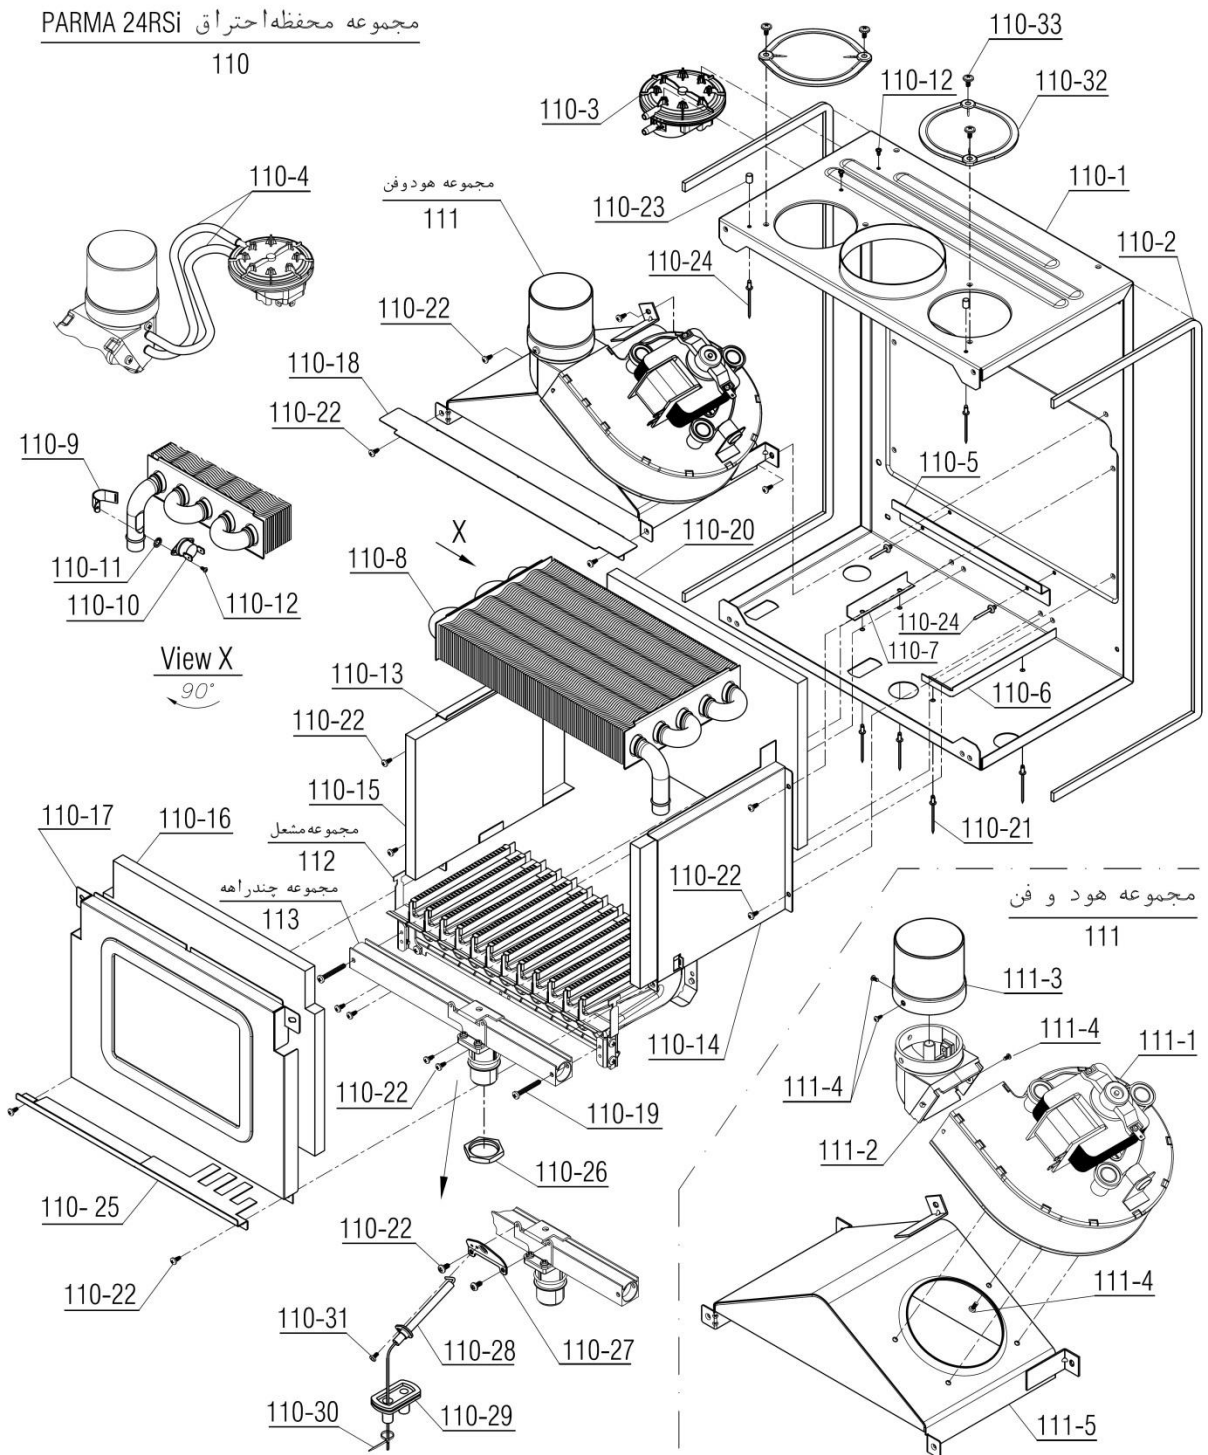

Material No. 30001065

Old Material No. -----

شماره بازنگری 0

97.06.21

صفحه 6

واحد تحقیق و توسعه شوفاژ

عنوان

نقشه انفجاری شوفاژ

Pavia 24RSi

مجموعه محافظه احتراق PARMA 24RSi

110

مجموعه هود و فن

111

111-3

111-4

111-1

111-4

111-2

111-4

111-5

مجموعه هود و فن

111

110-22

110-18

110-22

110-8

110-13

110-22

110-15

110-22

مجموعه مشعل

112

مجموعه چندراهه

113

110-22

110-19

110-26

110-22

110-31

110-28

110-27

110-30

110-29

View X

90°

110-9

110-11

110-10

110-4

110-3

110-23

110-24

110-22

110-33

110-12

110-32

110-1

110-2

110-5

110-20

110-24

110-7

110-6

110-21

110-17

110-16

110-25

110-22