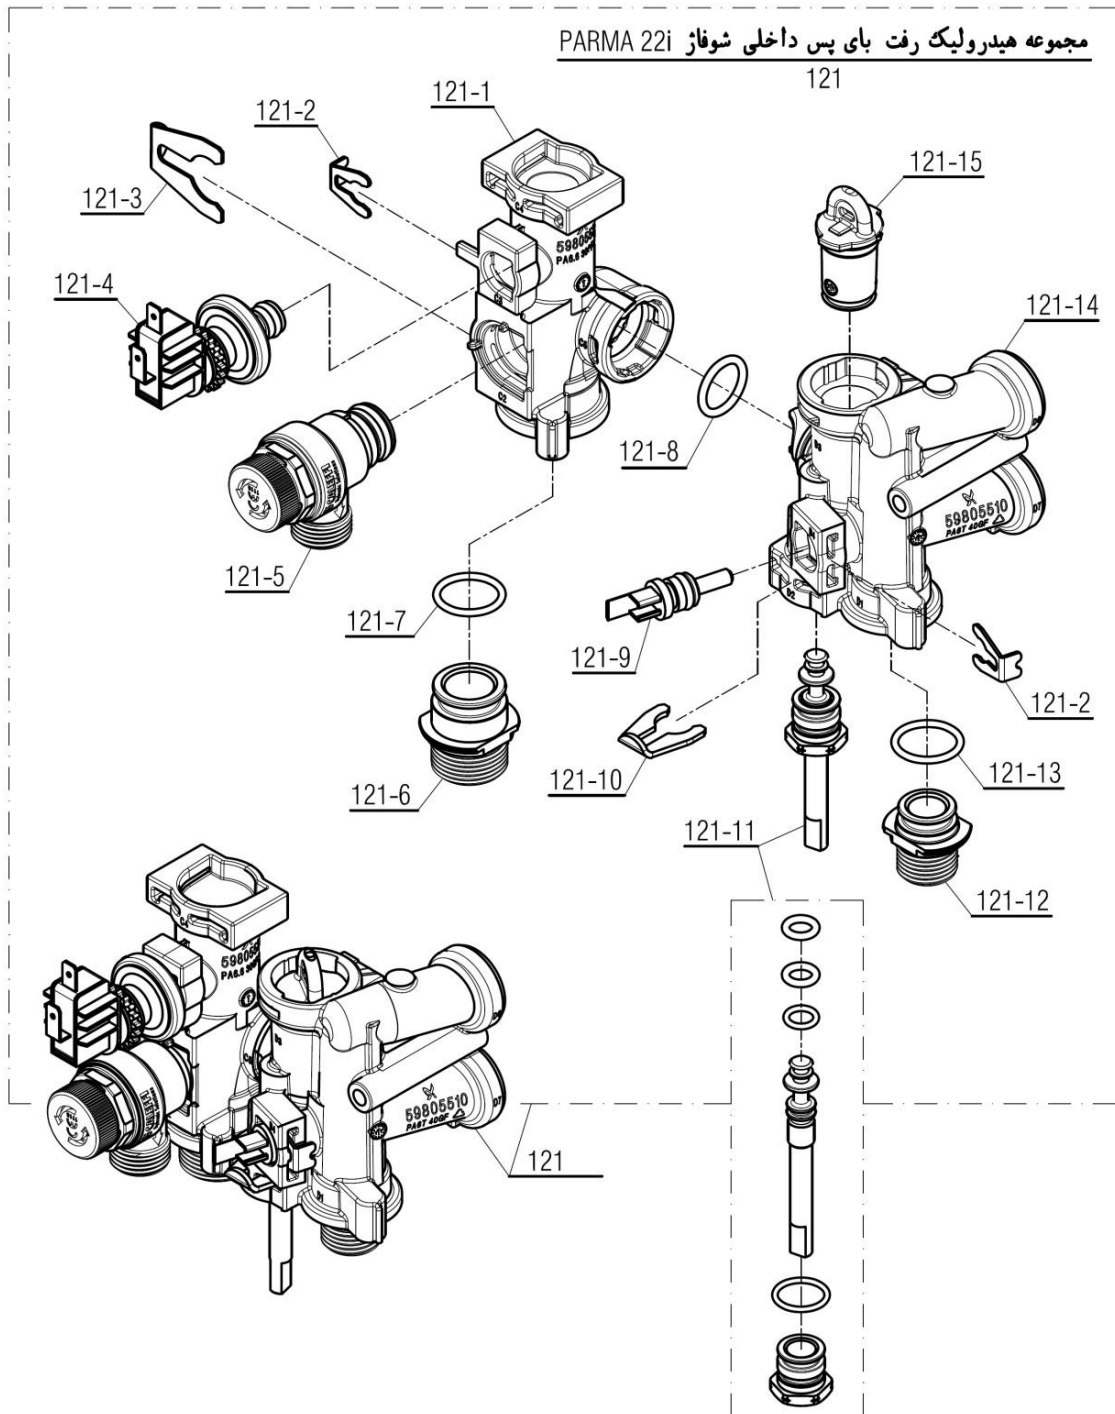

Material No. 30001065

Old Material No. -----

شماره بازنگری 0

97.06.21

صفحه 12

واحد تحقیق و توسعه شوفاژ

عنوان

نقشه انفجاری شوفاژ

Pavia 24RSi

Material No. 30001065	واحد تحقیق و توسعه شوفاژ	
Old Material No. -----		
شماره بازنگری 0		
97.06.21	صفحه 13	
عنوان		
نقشه انفجاری شوفاژ		
Pavia 24RSi		

-	-	15002860	-	مجموعه هیدرلیک رفت شوفاژ Parma22i	121
تعداد	کد خرید	کد جدید	کد قدیم	نام	شماره
1	20005889	15002471	-	چندراهه آب verona24i	121-1
2	20005846	15002261	24164180	مانومتر خار فنری قطر 9 Verona	121-2
1	20004270	15000316	24018060	خار فنری شیر اطمینان CV424i	121-3
1	20003744	15000424	28461200	کلید فشار آب	121-4
1	20009633	15003487	-	شیر اطمینان Bita 22 Sealed	121-5
1	20005852	15002435	-	مغزی verona24i 3/4	121-6
1	20005867	15002450	-	اورینگ verona24i 19.8*3.6	121-7
1	20005870	15002453	-	اورینگ verona24i 17*4	121-8
1	20005854	15002437	-	verona24i NTC مدار مصرفی	121-9
1	20005890	15002473	-	خار فنری شیرپرکن Verona 24i	121-10
1	20007304	15002982	-	مجموعه مغزی متحرک شیر پرکن Perla pro 24	121-11
1	20013176	-	-	کیت اورینگ های شیرپرکن پرلاپرو (شامل 4 عدد اورینگ)	
1	20005853	15002436	-	مغزی verona24i 1/2	121-12
1	20005864	15002447	-	اورینگ verona24i 16*3	121-13
1	20008236	15003510	-	رابط چندراهه به مبدل صفحه ای بای پس داخلی Parma22i	121-14
1	20007929	15002956	-	مجموعه دریوش پمپ Perla pro 24	121-15