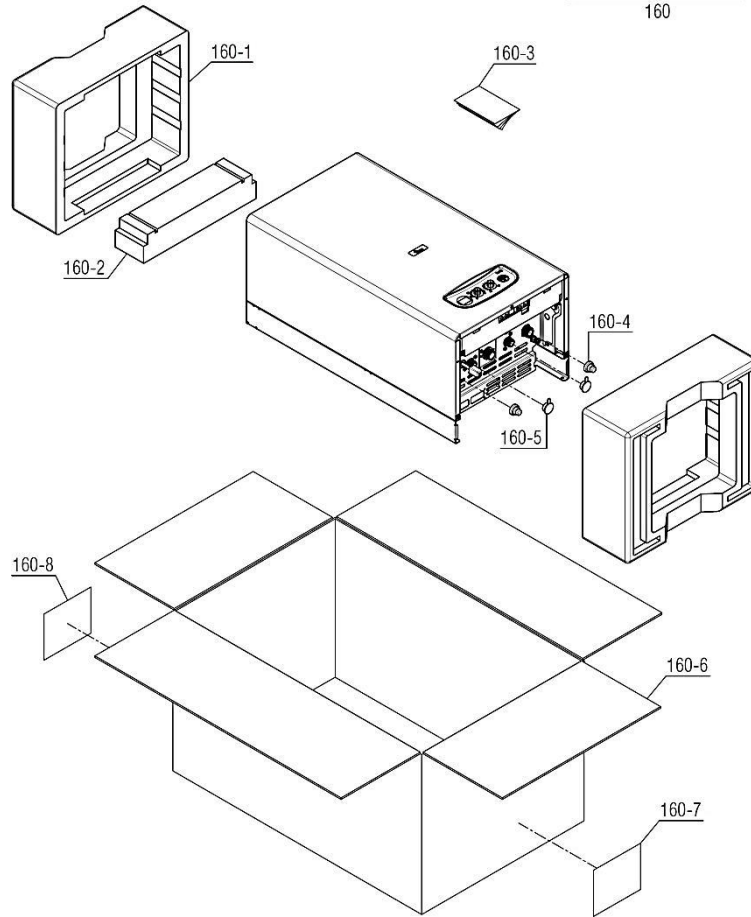

Material No. 30001065
Old Material No. -----
شماره بازنگری 0
صفحه 20
97.06.21

واحد تحقیق و توسعه شوفاژ

عنوان

نقشه انفجاری شوفاژ

Pavia 24RSi

مجموعه اقلام بسته بندی
160

شماره	نام	کد قدیم	کد جدید	کد خرید	تعداد
مجموعه اقلام بسته بندی شوفاژ PARMA					
160-1	یونولیت بسته بندی شوفاژ KI24	7061020	40000069	-	2
160-2	یونولیت محافظ فریم ها BN324i	7018020	40000028	-	1
160-3	برگه اتصالات شوفاژهای مدل محفظه احتراق بسته	8061040	40000632	-	1
160-4	دفترچه راهنمای PAVIA RSI	-	40001643	-	1
160-5	درپوش لوله های ورود و خروجی KI24	60061995	15001324	-	2
160-6	درپوش پلیمری 1/2 B3115	60069730	15001395	-	2
160-7	کارتن شوفاژ BN324i جدید	7018200	40000031	-	1
160-8	برچسب نام مدل PAVIA 24RSi	-	40001644	-	1
160-9	برچسب اطلاعات مدل PAVIA 24RSi	-	40001645	-	1