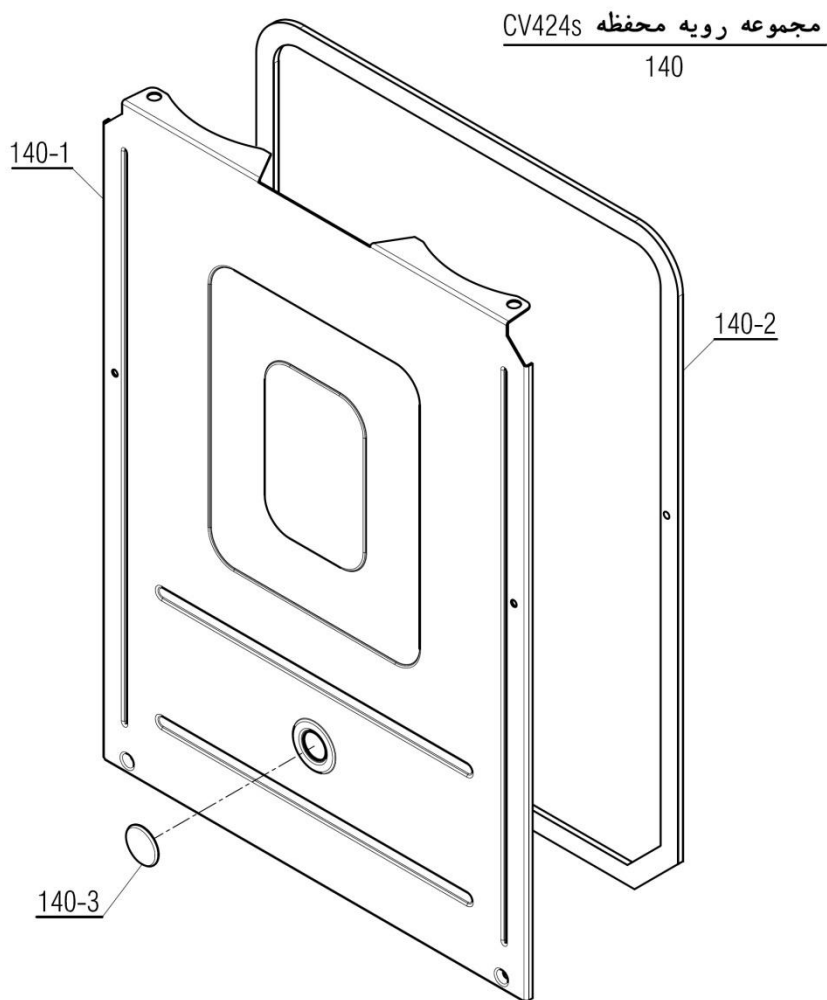

Material No. 30001065	واحد تحقیق و توسعه شوفاژ	 شرکت صنعتی بوتان (سهامی عام)
Old Material No. -----		
شماره بازنگری 0		
97.06.21	صفحه 18	عنوان
نقشه انفجاری شوفاژ Pavia 24RSi		

تعداد	کد خرید	کد جدید	کد قدیم	نام	شماره
1	20002414	20002414	70518410	مجموعه رویه محفظه CV424s	140
1	20002748	20002748	55518520	درب محفظه بسته CV	140-1
1.5m	-	15003395	-	نوار درزبند X106 محفظه بسته Parma22rsi	140-2
1	20012313	15002920	-	درپوش سیلیکونی بازدید شعله Parma22RSi	140-3