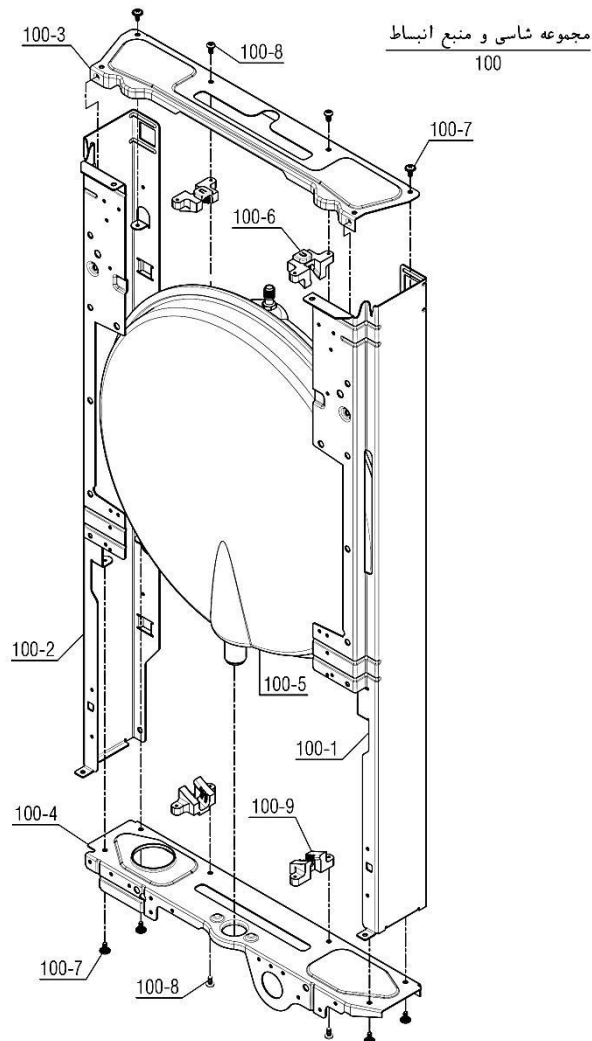

Pavia 24RSi

تعداد	کد خرید	کد جدید	کد قدیم	نام	شماره
-	-	20004477	-	مجموعه شاسی و منبع انبساط CV424i	100
1	20001132	20001132	55318200	فریم راست CV424i	100-1
1	20001134	20001134	55318210	فریم چپ CV424i	100-2
1	20001261	20001261	55561100	براکت نگهدارنده فوقانی KI24	100-3
1	20001262	20001262	55561110	براکت نگهدارنده تحتانی KI24	100-4
1	20004197	20008842	-	منبع انبساط بدون براکت KI24	100-5
2	-	20007419	-	اتصال پلاستیکی فوقانی منبع انبساط	100-6
6	20006380	15000069	10061090	پیچ سرواشری St3.9x9.5	100-7
4	20003546	15000079	10061865	پیچ چهارسوی x12 24KIS3.5	100-8
2	-	20007420	-	اتصال پلاستیکی تحتانی منبع انبساط	100-9