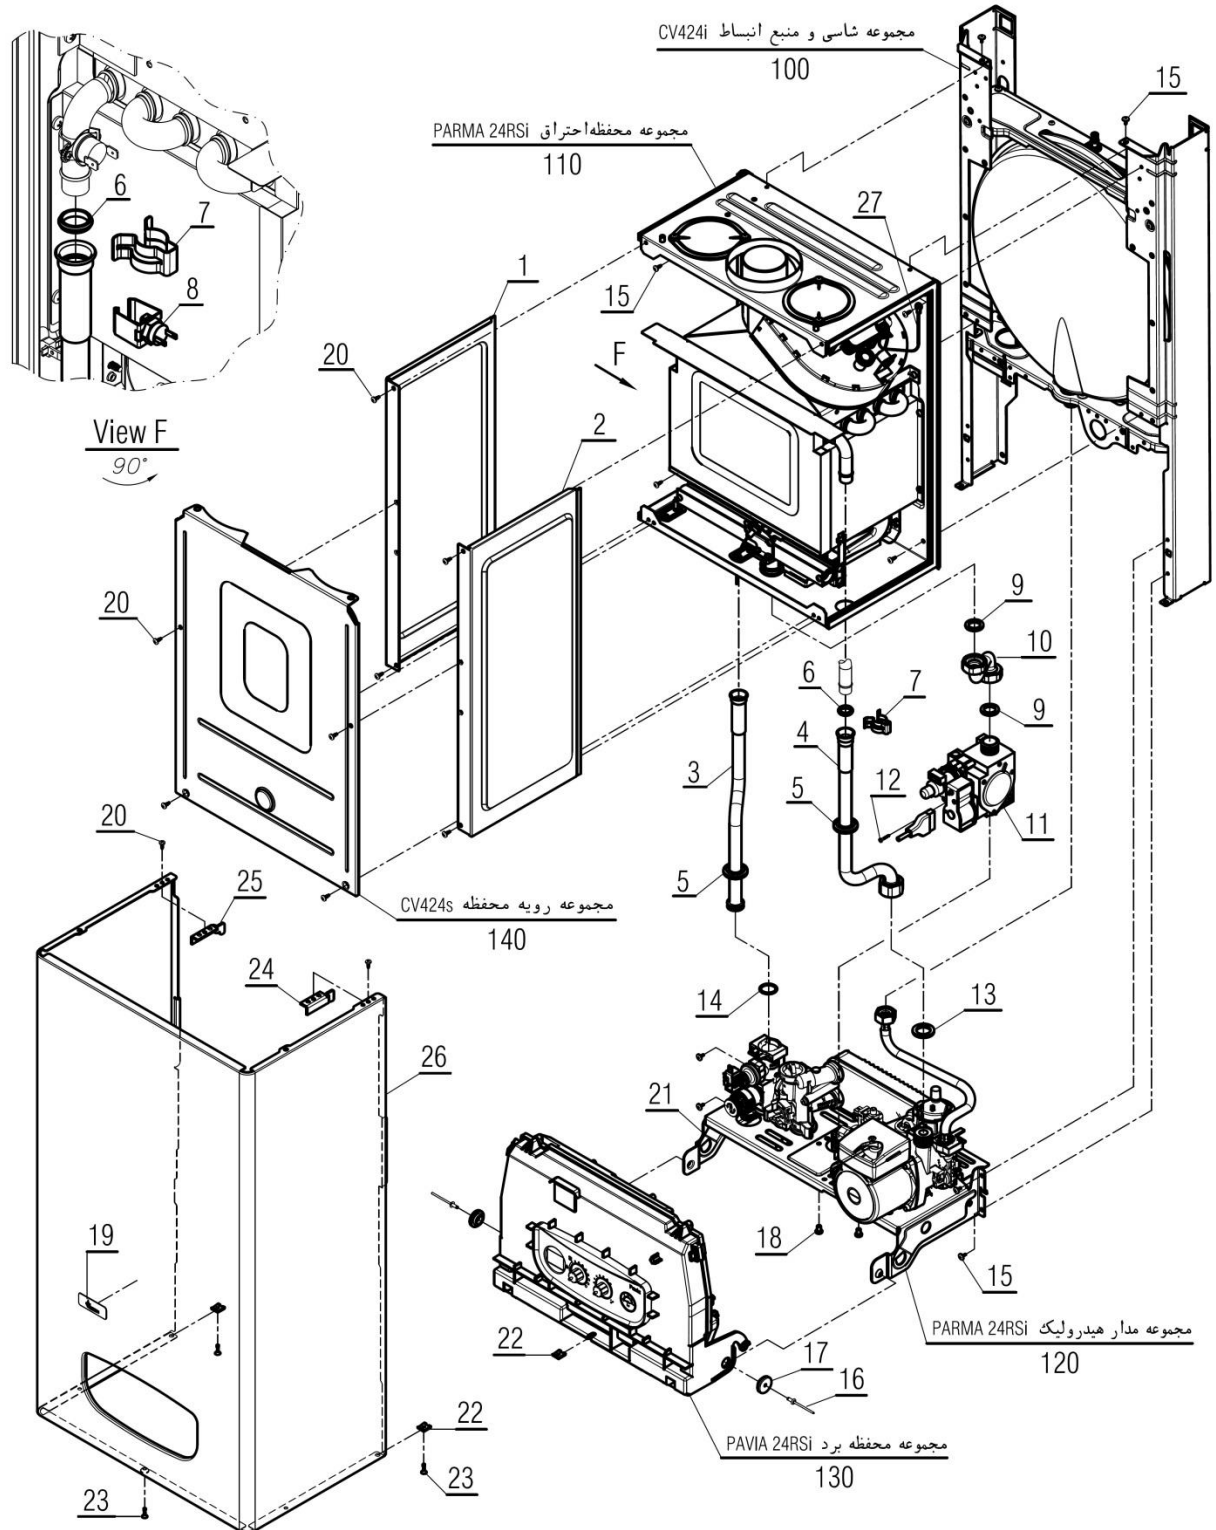

Material No. 30001065

Old Material No. -----

شماره بازنگری 0

97.06.21

صفحه 3

واحد تحقیق و توسعه شوفاژ

عنوان

نقشه انفجاری شوفاژ

Pavia 24RSi

Material No. 30001065	واحد تحقیق و توسعه شوفاژ	
Old Material No. -----		
شماره بازنگری 0		
97.06.21	صفحه 4	
عنوان		
نقشه انفجاری شوفاژ		
Pavia 24RSi		

شماره	نام	کد قدیم	کد جدید	کد خرید	تعداد
1	دیواره چپ محفظه بسته cv424s	55518220	20001177	20008324	1
2	دیواره راست محفظه بسته cv424s	55518120	20001170	20008325	1
3	لوله رفت گرمایش PARMA 24RSi	-	20007430	20007430	1
4	لوله برگشت گرمایش PARMA 24RSi	-	20007432	20007432	1
5	درزبند لوله میدل قطر 16	-	15002984	-	2
6	واشر میدل cv424i	22018070	15000250	20004265	2
7	PARMA I بست فنی میدل	-	15002362	20007435	2
8	مجموعه NTC کلمپی $ PARMA	-	15002345	20006873	1
9	واشر نوپرس x18x2 BN324i24	19018010	20000093	20003637	2
10	RSI PARMA لوله شیر گاز	-	20008203	20008203	1
11	شیر گاز Sit845 جدید KI24	70261020	15001527	20001870	1
11	سلونوئید شیر گاز Pro28K بسته بندی شده $	-	15001481	20004156	1
12	پیچ چهارسوی KI24 St3.5x12	10061865	15000079	20003547	1
13	واشر لاستیکی x18.2x2.524 BN324i	18318020	15000181	20003610	1
14	اورینگ PERLA24i2.62*17.86	22064100	15000287	20005529	1
15	پیچ سرواشری St3.9x9.5 24KI	10061090	15000069	20006380	10
16	میخ پرچ KI24 12x3.2	24561855	15000366	20003716	2
17	درپوش لولا KI24	60064255	15001357	20004508	2
18	پیچ M4x8	10000870	15000047	20003536	2
19	برچسب کریستالی لوگوی بوتان	60061975	15001321	20006172	1
20	پیچ چهارسو نوک تخت ST x9.54.2 زرد B4115 48	10055010	15000058	20003541	10
21	براکت نگهدارنده محفظه برد BN324i	55359100	20002636	-	1
22	خارفتی تخت رویه KI24	24161815	15000339	20003706	3
23	پیچ x133.9 سرخزینه KI24	10061130	15000073	20003543	3
24	براکت آویز راست رویه	55061010	20001000	20004032	1
25	براکت آویز چپ رویه	55061020	20001002	20004033	1
26	رویه 24i Verona	55364110	20003325	20003325	1
27	سیم اتصال بدنه فن B5518rs	29165090	20000199	20004281	1
100	مجموعه شاسی و منبع انبساط	70218230	20004477	-	1
110	مجموعه محفظه احتراق PARMA 24RSi	-	20007470	-	1
120	مجموعه مدار هیدرولیک PARMA24RSi	-	20007775	-	1
130	مجموعه محفظه برد PARMA 24RSI	-	20008202	-	1
140	مجموعه رویه محفظه Cv424s	70518410	20002414	20008227	1