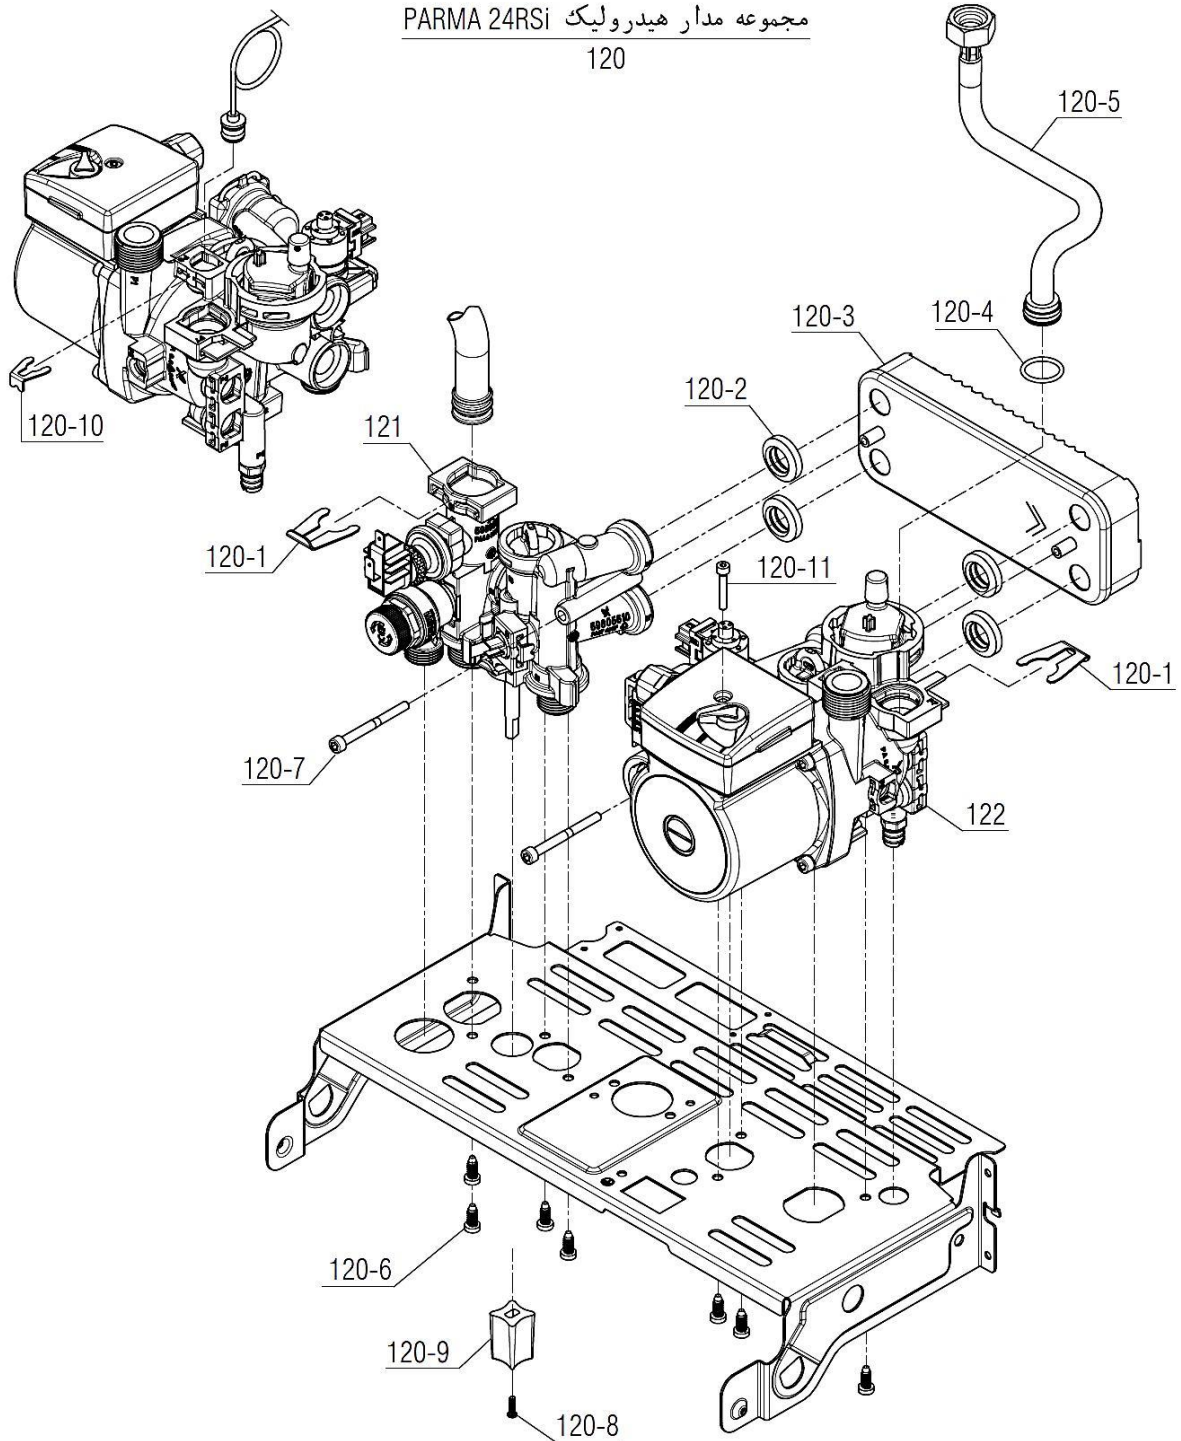

Pavia 24RSi

مجموعه مدار هیدرولیک PARMA 24RSi

120

Material No. 30001065	واحد تحقیق و توسعه شوفاژ	
Old Material No. -----		
شماره بازنگری 0		
97.06.21	صفحه 11	عنوان
نقشه انفجاری شوفاژ Pavia 24RSi		

1	-	20007775	-	مجموعه مدار هیدرولیک شوفاژ PARMA 24RSi	120
تعداد	کد خرید	کد جدید	کد قدیم	نام	شماره
2	20004270	15000316	24018060	خار فنری شیر اطمینان CV424i	120-1
4	20005395	15000182	18318020	واشر مبدل صفحه ای cv424i	120-2
1	20004258	15001558	70264040	مبدل صفحه ای Optima24KI	120-3
1	20007840	15002823	-	اورینگ 2.515.9x شیلنگ منبع انبساط Parma22i	120-4
1	20007839	15002821	-	شیلنگ منبع انبساط Parma22i	120-5
7	20004522	15000124	10164010	پیچ 13*4.8 ST	120-6
2	20006298	15000128	10318010	پیچ سر استوانه ای آلنی cv424i	120-7
1	20003539	15000052	10018260	پیچ چهارسو M3*8 BN324	120-8
1	20004314	15001285	60061090	دسته شیر پرکن KI24	120-9
1	20005846	15002261	24164180	مانومتر خار فنری قطر 9 Verona	120-10
1	20006874	15002482	-	پیچ 25x4M آلنی شوفاژ Parma22RSi	120-11
1	-	15002860	-	مجموعه هیدرولیک رفت بای پس داخلی PARMA22i	121
1	-	15003013	-	برگشت بای پس داخلی مجموعه هیدرولیک Pro24i	122